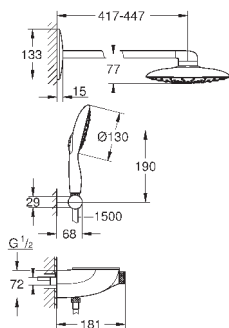

включает в себя:

SmartControl Термостат для душа, настенный монтаж
выбор между:

Rainshower Mono 360 Верхний душ с душевым кронштейном

450 мм, хромированная душевая поверхность

режимы струи GROHE PureRain/GROHE Rain O²*

Power&Soul 130 Ручной душ, белая душевая поверхность (27 673 LS0)

держатель ручного душа (27 055)

душевой шланг Silverflex 1.500 мм (28 364)

минимальный расход воды 10 л/мин

GROHE DreamSpray превосходный поток воды

GROHE StarLight хромированная поверхность

GROHE CoolTouch Полностью исключается вероятность

ожога о внешнюю поверхность смесителя

GROHE TurboStat встроенный термозащитный элемент

GROHE EcoJoy Технология совершенного потока

при уменьшенном расходе воды

GROHE SafeStop стопор безопасности при 38°C

GROHE SafeStop Plus опционно ограничитель температуры на 43°C,
включен

SmartControl нажать для вкл/выкл, повернуть для увеличения напора
воды от режима EcoJoy до максимального напора воды

GROHE EasyReach полочка съемная

система **SpeedClean** против известковых отложений

внутренний охлаждающий канал для продолжительного срока службы

Twistfree против перекручивания шланга

требуется встраиваемый блок 26 264 001 и встраиваемый механизм для
настенного/скрытого монтажа

26 449 000 – все заказывается отдельно

* выбор режима при первой установке; заводская установка:
GROHE PureRain