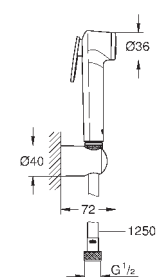

27 812 IL1

хром / белый

26,40

Tempesta-F Trigger Spray 30

Душевой набор с 1 режимом струи

включает в себя:

Ручной душ с клавишей управления

(28 020 L01)

настенный держатель ручного душа (28 605)

Silverflex Longlife Душевой шланг 1250 mm (26 335)

GROHE StarLight хромированная поверхность

система **SpeedClean** против известковых отложений

внутренний охлаждающий канал для продолжительного срока службы

Twistfree против перекручивания шланга

Пожалуйста, при установке следуйте стандартам местного рынка.

26 355 IL0

хром / белый

25,20

то же, душевой шланг 1000 мм