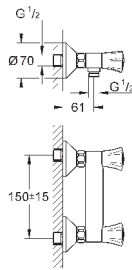

26 330 001

хром

74,40

Costa L

Смеситель для душа, DN 15

настенный монтаж
металлические рукоятки
с теплоизоляцией
привинчивающаяся
вентиль Longlife с резиновым
уплотнением
подключение душа 1/2"

скрытые S-образные эксцентрики
GROHE StarLight хромированная поверхность