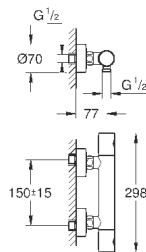

34 765 000

хром

195,60

Grohtherm 800 Cosmopolitan

Термостат для душа, DN 15

настенный монтаж

GROHE StarLight хромированная поверхность

GROHE MetalGrip эргономичная металлическая рукоятка

GROHE SafeStop стопор безопасности при 38°C

GROHE SafeStop Plus опционно ограничитель температуры на 43°C,

включен

GROHE TurboStat встроенный термоэлемент

встроенный стопор смешанной воды

рукоятка регулировки напора с кнопкой для экономии воды **GROHE**

EcoButton

и индивидуально устанавливаемым стопором

керамический вентиль 1/2", 180°

отвод для душа снизу 1/2"

встроенные обратные клапаны

грязеулавливающие фильтры

с защитой от обратного потока

скрытые S-образные эксцентрики

металлическая розетка

GROHE EcoJoy Технология совершенного потока

при уменьшенном расходе воды