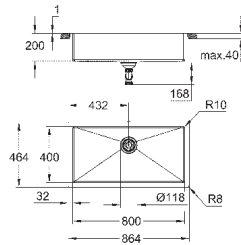

GROHE МОЙКИ ИЗ НЕРЖАВЕЮЩЕЙ СТАЛИ

Артикул

Цвет

Цена брутто /
РРЦ с НДС, €

31 580 SD1

нержавеющая сталь

308,22

K700

Мойка из нержавеющей стали

Модель: K700 90-S 86.4/46.4 1.0

тип монтажа: стандартный встраиваемый, в один уровень со столешницей или под столешницу

материал: нержавеющая сталь AISI 304 (V2A)

толщина материала: 1 мм

GROHE StarLight поверхность

покрытие: сатиновое

GROHE Whisper

минимальный размер шкафа: 900 мм

размеры: 864 x 464 мм

1 чаша: 800 x 400 x 200 мм

Внешний радиус: R11 (монтаж под столешницу)/R3 (вровень со столешницей), внутренний радиус чаши: R10

GROHE FastFixation система быстрого монтажа

Размер отверстия для установки мойки под столешницу: 802 x 402 мм (R11)

Размер отверстия для установки мойки вровень со столешницей: 849 x 449 мм

корзинчатый вентиль: корзинка Ø 3.5"/90 мм

аксессуары вкл.: сливной гарнитур, корзинка, монтажный набор

опция: автоматический сливной клапан с нажимным механизмом

(40 986 SD0), приобретается отдельно

количество крепежных элементов в комплекте (накладной монтаж): 8

количество крепежных элементов в комплекте (монтаж под столешницу): 8

СМЕСИТЕЛИ
ДЛЯ КУХНИ