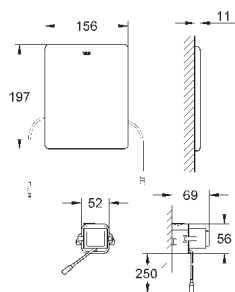

38 759 SD0

нержавеющая сталь

784,80

радио-электроника

для унитаза
радиоприемник 868,4 MHz
для опорных поручней для инвалидов для передатчиков Hewi, Keuco, Lehnen, Normbau, Pressalit, AMS, Deubad, Erlau, FRELU, FSB
для смывного бачка GD 2, для смывного бачка 6 л
для скрытого монтажа
фронтальная панель 156 x 197 мм
серво мотор
с адаптером 100-230 V переменного тока, 50-60 Hz, 6 V постоянного тока
регулируемый объем смыва
регулировка продолжительности смыва
Одобрено в CE