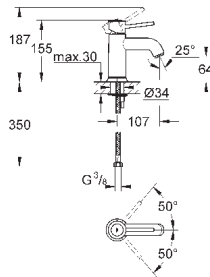

23 162 000

хром

74,40

BauClassic

Смеситель однорычажный для раковины DN 15

монтаж на одно отверстие
металлический рычаг

GROHE Longlife керамический картридж 28 мм

GROHE StarLight хромированная поверхность

аэратор

без донного клапана

гибкая подводка

система быстрого монтажа