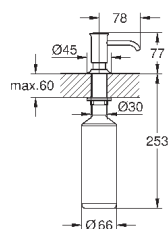

40 537 000

хром

61,68

Authentic Дозатор жидкого мыла

для жидкого мыла,

Емкость для мыла 500 мл

GROHE StarLight поверхность