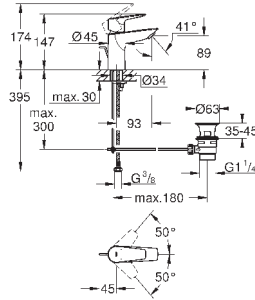

23 328 001

хром

64,00

BauEdge
Смеситель однорычажный для раковины DN 15
S-Size

монтаж на одно отверстие
металлический рычаг
GROHE Longlife керамический картридж **28 мм**
с ограничителем температуры
GROHE StarLight хромированная поверхность
GROHE Zero Раздельные пути подачи воды - не содержит никеля и свинца
GROHE EcoJoy - 5,7 л/мин
система быстрого монтажа
рычажный донный клапан 1 1/4", пластик
гибкая подводка
профессиональная серия

23 895 001

хром

64,00

то же, с гладким корпусом и нажимным сливным гарнитуром

new