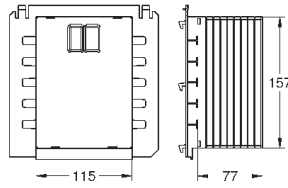

GROHE UNISSET ДЛЯ УНИТАЗА, ПИССУАРА, РАКОВИНЫ И БИДЕ

Артикул

Цвет

Цена брутто /
РРЦ с НДС, €

40 911 000		14,40
Ревизионный короб для крепления малых панелей смыва для Rapid SL и Uniset со смывным бачком GD 2		
40 950 000	хром	18,00
то же, для Rapid SL и Uniset с монтажной высотой 0,82 м / 1,00 м		
40 949 000	хром	23,40
то же, для комбинации с бачком 80 мм