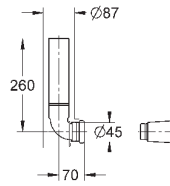

GRONE ПРИНАДЛЕЖНОСТИ ДЛЯ СМЫВНЫХ БАЧКОВ

Артикул

Цвет

Цена брутто /
РРЦ с НДС, €

43 908 000

17,40

встроенная смывная трубка

в комплекте для смывного бачка встроенного монтажа с стиропор-изоляцией и с защитной заглушкой длиной 280 мм