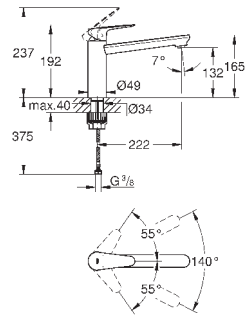

для установки на столешницу толщиной от 40 мм необходим крепеж

48 384 000 (приобретается отдельно)

new

31 715 000

хром

81,60

**BauCurve**

**Смеситель однорычажный для мойки, DN 15**