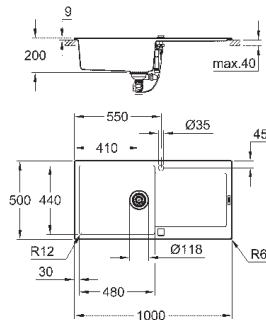

K500

Композитная мойка с крылом

модель: K500 60-C 100/50 1.0 оборачиваемая
тип монтажа: стандартная встраиваемая
материал: кварцевый композит

GROHE Whisper

минимальный размер шкафа: 600 мм
размеры: 1000 x 500 мм
1 чаша: 480 x 440 x 200 мм

GROHE FastFixation

быстрая монтажная система
монтаж мойки слева или справа

отверстие: 980 x 480 мм
клапан-автомат
аксессуары вкл.: сливной клапан с поворотной ручкой, сливной гарнитур,
корзинчатый вентиль, монтажный набор
опция: автоматический сливной клапан с нажимным механизмом
(40 986 SD0), приобретается отдельно
количество крепежных элементов в комплекте (накладной монтаж): 10
Внешний радиус: R6, внутренний радиус чаши: R12

31 646 AT0
31 646 AP0

серый гранит
черный гранит

379,62
379,62