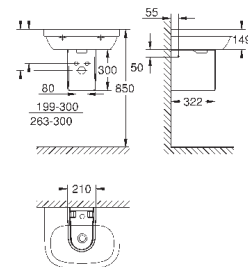

39 327 000

альпин-белый

76,64

39 327 00H

альпин-белый

124,21

**Керамика Euro**  
**Раковина компактная**  
подвесная  
1 отверстие под смеситель  
370 x 180 мм  
санитарная керамика  
пьедестал не рекомендуется  
опция: износостойкое покрытие **PureGuard** и анти-бактериальное  
глазирование (00H)  
**36 шт. на паллете**