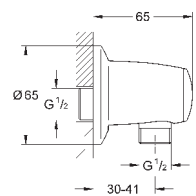

28 405 000

хром

43,20

Movario
Подключение для душевого шланга,
DN 15
с защитой от обратного потока
GROHE StarLight хромированная поверхность

ДУШИ