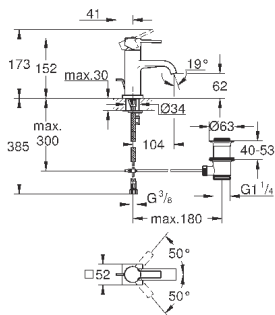

Артикул

Цвет

Цена брутто /
РРЦ с НДС, €

32 757 000

хром

378,00

Allure
Смеситель однорычажный для раковины DN 15 M-Size

монтаж на одно отверстие
GROHE SilkMove керамический картридж 28 мм
GROHE StarLight хромированная поверхность
GROHE EcoJoy ограничитель расхода воды 6,0 л/мин
система быстрого монтажа
аэратор
сливной гарнитур 1 1/4"
гибкая подводка