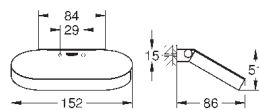

41 069 000	хром	91,51
41 069 DC0	суперсталь	128,11
41 069 BE0	никель глянец	137,28
41 069 EN0	матовый никель	146,42
41 069 GL0	холодный расцвет	137,28
41 069 GN0	холодный расцвет, матовый	146,42
41 069 DA0	теплый закат	137,28
41 069 DL0	теплый закат, матовый	146,42
41 069 A00	темный графит	137,28
41 069 AL0	темный графит, матовый	146,42

Selection

Держатель бумаги

с крышкой

металл

настенный монтаж

скрытое крепление

GROHE StarLight хромированная поверхность

new