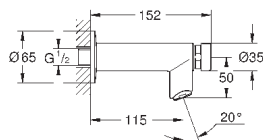

36 266 000

хром

91,20

Euroeco Cosmopolitan T

Автоматический настенный вентиль, DN 15

настенный монтаж
для холодной или смешанной воды
маркировка голубая/красная
GROHE StarLight хромированная поверхность
GROHE EcoJoy Технология совершенного потока
при уменьшенном расходе воды
ограничитель расхода воды 5,7 л/мин.
3 режима: короткий - средний- длинный (заводская настройка: короткий), примерно 7, 15, 30 сек.(зависит от давления)
розетки
минимальное давление 1,0 бар