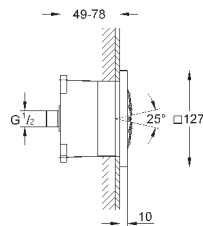

Rainshower F-Series 5"

Боковой душ с одним режимом

нормальная струя

включая встраиваемый механизм

127 x 127 мм

регулятор потока с шаровым шарниром

± 12,5° вращающийся

резьбовое соединение 1/2"

GROHE DreamSpray превосходный поток воды

GROHE StarLight хромированная поверхность

GROHE FlowBalance, регулятор потока

система **SpeedClean** против известковых отложений

может использоваться с проточным водонагревателем

27 253 000

хром

152,40

Rainshower F-Series 5"

Верхний душ с одним режимом

нормальная струя

настенный монтаж

127 x 127 мм

регулятор потока с шаровым шарниром

± 12,5° вращающийся

резьба присоединения с встроенным

уплотнением

GROHE DreamSpray превосходный поток воды

GROHE StarLight хромированная поверхность

GROHE FlowBalance, регулятор потока

система **SpeedClean** против известковых отложений