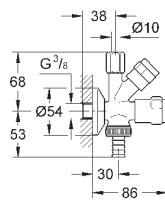

41 070 000

хром

24,00

WAS комбинированный угловой вентиль 3/8"

настенный монтаж
Керамический вентиль для запорного подсоединения медной трубки
резервуар для смазки 3/8" для запорного подсоединения шланга
обратный клапан
с защитой от обратного потока
GROHE StarLight хромированная поверхность
для комбинации с обратным клапаном типа HB 41 239 000