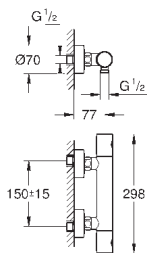

GROHE GROHTHERM 800 COSMOPOLITAN

Артикул

Цвет

Цена брутто /
PPC с НДС, €

ТЕРМОСТАТЫ

new

34 765 000

хром

195,60

Grotherm 800 Cosmopolitan
Термостат для душа, DN 15

настенный монтаж

GROHE StarLight хромированная поверхность

GROHE MetalGrip эргономичная металлическая рукоятка

GROHE SafeStop стопор безопасности при 38°C

GROHE SafeStop Plus опционно ограничитель температуры на 43°C, включен

GROHE TurboStat встроенный термоэлемент

встроенный стопор смешанной воды

рукоятка регулировки напора с кнопкой для экономии воды **GROHE**

EcoButton

и индивидуально устанавливаемым стопором

керамический вентиль 1/2", 180°

отвод для душа снизу 1/2"

встроенные обратные клапаны

грязеулавливающие фильтры

с защитой от обратного потока

скрытые S-образные эксцентрики

металлическая розетка

GROHE EcoJoy Технология совершенного потока

при уменьшенном расходе воды

new

34 766 000

хром

254,40