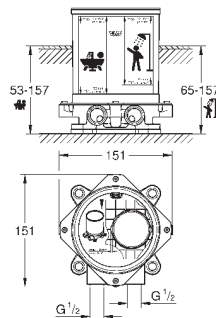

45 984 001		411,60

Монтажный набор для напольного излива 1/2"

для смесителей и изливов напольного монтажа

без комплекта верхней монтажной части

допускается регулировка 360° в горизонтальной

плоскости и 3° в вертикальной плоскости

монтажная глубина 53-157 мм

инсталляционная глубина для смесителей для душа

65-157 мм, компенсационная глубина 92 мм

два входа с внутренней резьбой 1/2" (подключение

горячей / холодной воды)

Смывной клапан

прокладка

крепежный материал