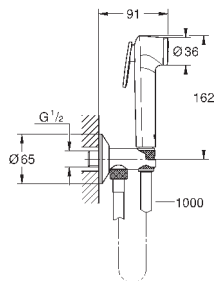

26 358 000

хром

99,60

Tempesta-F Trigger Spray 30

Душевой набор с угловым вентилем, 1 вид струи

включает в себя:

ручной душ с клавишей управления (27 512 001)

нажимной запорный вентиль, встроенный в держатель для душа

Silverflex Longlife Душевой шланг 1000 mm (26 334)

GROHE StarLight хромированная поверхность

система **SpeedClean** против известковых отложений

внутренний охлаждающий канал для продолжительного срока службы

Twistfree против перекручивания шланга

Пожалуйста, при установке следуйте стандартам локального рынка.