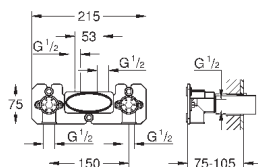

Встраиваемый механизм для настенного/скрытого монтажа

настенный монтаж

2 отвода 1/2"

инсталляционная глубина 75-105 мм

Смывной клапан

материал для уплотнения к стене в комплекте

шаблон для монтажа