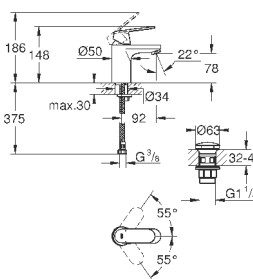

23 925 000

хром

92,40

Eurosmart Cosmopolitan

Смеситель однорычажный для раковины DN 15 S-Size

монтаж на одно отверстие
металлический рычаг

GROHE SilkMove керамический картридж 35 мм

регулировка расхода воды

возможность установки мин. расхода 2,5 л/мин.

GROHE StarLight хромированная поверхность

GROHE FastFixation быстрая монтажная система

GROHE EcoJoy - 5,7 л/мин

смеситель с гладким корпусом и нажимным сливным гарнитуром 1 1/4"

гибкая подводка

дополнительный ограничитель температуры (46 375 000)

класс шума I по DIN 4109