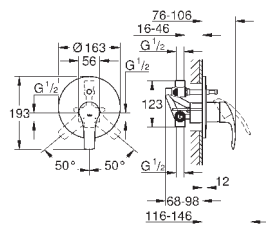

Артикул

Цвет

Цена брутто /
РРЦ с НДС, €

33 305 002

хром

126,00

Eurosmart

Смеситель однорычажный для ванны, DN 15
для скрытого монтажа

GROHE SilkMove керамический картридж Ø 46 мм

GROHE StarLight хромированная поверхность

GROHE FastFixation быстрый монтаж

включает в себя:

комплект готового монтажа (19 450 002)

со встраиваемым механизмом

регулировка расхода воды

автоматический переключатель: ванна/душ

металлический рычаг

металлическая розетка

уплотнитель розетки и рычага

дополнительный ограничитель температуры (46 308 000)