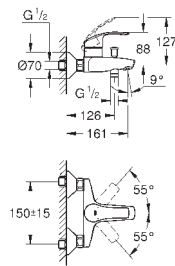

33 300 002

хром

102,00

Eurosmart

Смеситель однорычажный для ванны, DN 15

настенный монтаж
металлический рычаг
GROHE SilkMove керамический картридж 35 мм с ограничителем температуры
GROHE StarLight хромированная поверхность
регулировка расхода воды
автоматический переключатель: ванна/душ
аэратор
встроенный обратный клапан в душевом отводе 1/2"
скрытые S-образные эксцентрики
отражатели из металла
с защитой от обратного потока