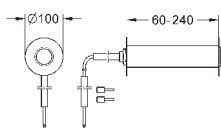

GROHE ЭЛЕКТРОННЫЕ СМЫВНЫЕ УСТРОЙСТВА ДЛЯ УНИТАЗА

Артикул

Цвет

Цена брутто /
РРЦ с НДС, €

43 977 000

хром

321,60

Пневматическое управление
GROHE StarLight хромированная поверхность
ручное дистанционное управление для
исправительных учреждений
нажимная кнопка с розеткой Ø 100 мм
для стен шириной 80 - 240 мм
стопор управления
пневматический шланг 1,50 м

37 059 000

хром

171,60