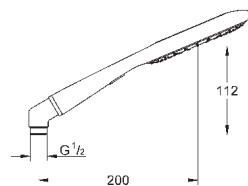

27 449 000

синий

93,60

Rainshower Icon 150

Ручной душ, 2 вида струй

Rain, SmartRain

Эко функция - ограничение расхода воды
металлический угловой адаптер для комбинации ручного душа и душевого шланга

GROHE EcoJoy Технология совершенного потока при уменьшенном расходе воды

GROHE CoolTouch

GROHE DreamSpray превосходный поток воды

GROHE StarLight хромированная поверхность

система **SpeedClean** против известковых отложений

внутренний охлаждающий канал для продолжительного срока службы

универсальное крепление, подходящее к любому стандартному шлангу

может использоваться с проточным водонагревателем