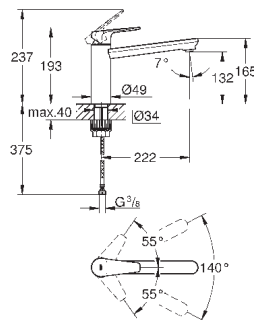

31 693 000

хром

81,60

BauEdge

Смеситель однорычажный для мойки, DN 15

средний излив

монтаж на одно отверстие

GROHE StarLight хромированная поверхность

GROHE Longlife керамический картридж 35 мм

GROHE Zero Раздельные пути подачи воды - не содержит никеля и свинца

поворотный трубкообразный излив

область поворота 140°

аэратор с возможностью быстрого демонтажа

гибкая подводка

GROHE FastFixation Plus - сверхбыстрая и простая установка - не требуется

никаких инструментов

для установки на столешницу толщиной от 40 мм необходим крепеж

48 384 000 (приобретается отдельно)

new