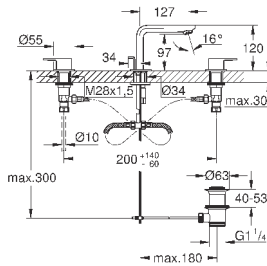

20 304 001

хром

308,40

Lineare
Смеситель для раковины на три
отверстия, DN 15
M-Size

металлический рычаг
керамические вентили 1/2", 90°

GROHE StarLight хромированная поверхность

GROHE EcoJoy SpeedClean аэратор с ограничением расхода воды 5,7 л/мин

GROHE FastFixation быстрая монтажная система

сливной гарнитур 1 1/4"

усиленная гибкая подводка

между центральным корпусом и

боковыми вентилями

минимальное давление 1,0 бар

присоединительная гайка 1/2" x 10,5 мм