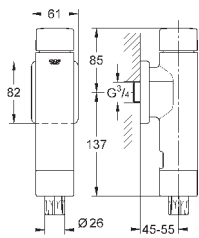

GROHE СМЫВНЫЕ УСТРОЙСТВА ПОД ДАВЛЕНИЕМ ДЛЯ УНИТАЗА

Артикул

Цвет

Цена брутто /
РРЦ с НДС, €

37 349 000

хром

228,00

Rondo A.S.

Смывное устройство под давлением для унитаза
подключение 3/4"

из латуни

со встроенным запорным клапаном

GROHE StarLight хромированная поверхность

для тарельчатых и воронкообразных унитазов, клавиша управления и
отводная гайка из

пластмассы, с регулятором потока смыва

регулировка объема смыва от 6 до 9 л

с розеткой

минимальное давление 1.2 бар, максимальное давление 10 бар

Арматурная группа I