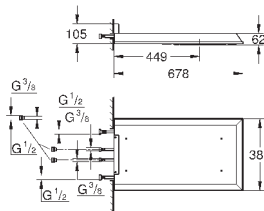

26 042 000

196,80

Rainshower F-Series 15" Монтажный набор

для Rainshower F-Series 15" Многофункционального верхнего душа
295 мм (ширина) x 121 мм (высота) x 181 мм (глубина)

максимальная глубина монтажа: 91 мм

минимальная толщина стены: не менее 200 мм

минимальная глубина монтажа болтов с резьбой: 14 мм

вся конструкция выполнена из металла

выходы для воды: латунь

соединения 1/2"