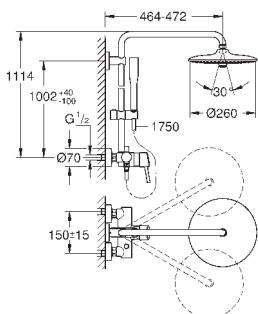

GROHE ДУШЕВЫЕ СИСТЕМЫ EUPHORIA

Артикул

Цвет

Цена брутто /
РРЦ с НДС, €

23 061 003

хром

по запросу

Euphoria System 260

Душевая система с однорычажным смесителем настенного монтажа

включает в себя:

горизонтальный поворотный душевой

кронштейн 450 мм

однорычажный смеситель для душа с переключателем

выбор между:

Euphoria 260 Верхний душ (26 457)

3 вида струй:

Rain, SmartRain, Jet

с шаровым шарниром

угол поворота $\pm 15^\circ$

ручной душ Euphoria Cosmopolitan Stick (27 400 000)

душевая струя

Rain

регулируется по высоте с помощью

скользящего элемента

душевой шланг 1750 мм (28 388 000)

GROHE SilkMove керамический картридж $\varnothing 46$ мм

GROHE DreamSpray превосходный поток воды

GROHE StarLight хромированная поверхность

GROHE EcoJoy ограничитель расхода воды 9,5 л/мин

GROHE FastFixation (регулируемое верхнее крепление)

внутренний охлаждающий канал для продолжительного срока службы

система **SpeedClean** против известковых отложений

Twistfree против перекручивания шланга

совместим с проточным водонагревателем **только** выше 18 кВт/ч, а также с

накопительным водонагревателем (см. Техническую информацию)

минимальный расход воды 7л/мин

минимальное давление 1,0 бар

профессиональная серия

26 075 001

хром

697,55