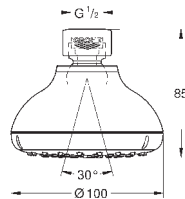

GROHE ВЕРХНИЕ ДУШИ

Артикул

Цвет

Цена брутто /
РРЦ с НДС, €

26 050 001

хром

44,40

Tempesta 100

Верхний душ с одним режимом
Rain

шаровый шарнир +/- 15° вращающийся

GROHE EcoJoy ограничитель расхода воды 5,7 л/мин.

GROHE DreamSpray превосходный поток воды

GROHE StarLight хромированная поверхность

система **SpeedClean** против известковых отложений

внутренний охлаждающий канал для продолжительного срока службы

может использоваться с проточным водонагревателем