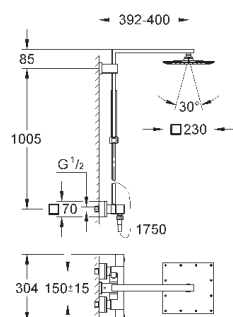

26 087 000

хром

1 165,20

Euphoria Cube System 230

Душевая система с термостатом для настенного монтажа

включает в себя:

душевой кронштейн

вынос 400 мм

настенный термостат с аквадиммером

выбор между:

Rainshower Allure Верхний душ (27 479 000)

металл

душевая струя Rain

с шаровым шарниром

угол поворота $\pm 15^\circ$

ручной душ Euphoria Cube (27 699)

регулируется по высоте с помощью

скользящего элемента

душевой шланг 1750 мм (28 388 000)

GROHE EcoJoy Технология совершенного потока

при уменьшенном расходе воды

GROHE TurboStat встроенный термозащитный элемент

GROHE SafeStop стопор безопасности при 38°C

GROHE SafeStop Plus опционно ограничитель температуры на 43°C ,
включен

GROHE DreamSpray превосходный поток воды

GROHE StarLight хромированная поверхность

система **SpeedClean** против известковых отложений

Twistfree против перекручивания шланга

совместим с проточным водонагревателем **только** выше 18 кВт/ч, а также с

накопительным водонагревателем (см. Техническую информацию)

минимальный расход воды 7л/мин

минимальное давление 1,0 бар

ДУШИ