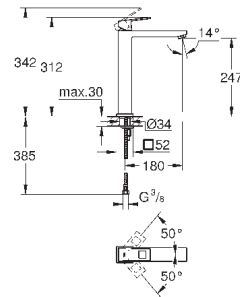

23 406 000

хром

268,80

23 406 DC0

суперсталь

392,30

23 406 AL0

темный графит, матовый

448,37

Eurocube

Смеситель однорычажный для раковины DN 15 XL-Size

монтаж на одно отверстие
металлический рычаг

для отдельностоящих раковин

GROHE SilkMove керамический картридж 28 мм

ограничитель температуры

GROHE StarLight хромированная поверхность

GROHE EcoJoy SpeedClean аэратор с ограничением расхода воды 5,7 л/мин

GROHE FastFixation Plus Система монтажа

без донного клапана

гибкая подводка

минимальное давление 1,0 бар