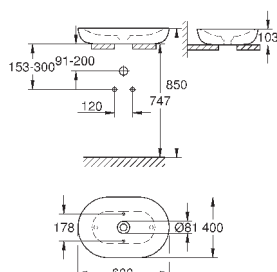

39 608 00H

альпин-белый

535,79

Essece
Раковина свободстоящая 60

без перелива
600 x 400 мм
с креплением
с керамическим сливным гарнитуром, крышка съемная без функции перекрытия воды
санитарная керамика
Износостойкое покрытие **PureGuard** и анти-бактериальное глазирование