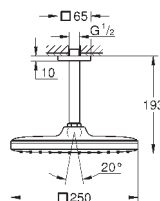

26 688 000

хром

144,01

то же, тыльная часть головки верхнего душа белая

26 412 000

хром

152,40

Tempesta 210

Верхний душ с душевым кронштейном 286 мм, 1 режим струи

включает в себя:

Tempesta 210 верхний душ 9.5 л/мин (26 410)

один вид струи:

Rain

Rainshower Душевой кронштейн 286 мм (28 576 000)

GROHE EcoJoy ограничитель расхода воды 9,5 л/мин

GROHE DreamSpray превосходный поток воды

GROHE StarLight хромированная поверхность

система **SpeedClean** против известковых отложений

внутренний охлаждающий канал для продолжительного срока службы

может использоваться с проточным водонагревателем