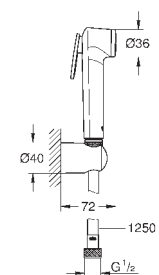

26 354 000

хром

36,00

Tempesta-F Trigger Spray 30

Душевой набор с 1 режимом струи

включает в себя:

ручной душ с клавишей управления (27 512 001)

настенный держатель ручного душа (28 605)

металлический душевой шланг 1250 mm

GROHE StarLight хромированная поверхность

система **SpeedClean** против известковых отложений

внутренний охлаждающий канал для продолжительного срока службы

Twistfree против перекручивания шланга

Пожалуйста, при установке следуйте стандартам местного рынка.