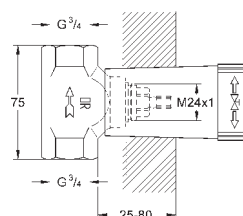

29 802 000

38,40

Встроенный вентиль, 3/4"
предварительно смонтированная
вентильная головка 3/4"
короткий шпindelь, защитная втулка
резьбовое соединение 3/4", DR-латунь