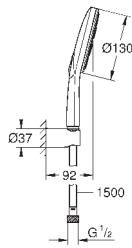

GROHE RAINSHOWER SMARTACTIVE

Артикул

Цвет

Цена брутто /
РРЦ с НДС, €

26 581 000

хром

104,40

Rainshower SmartActive 130

Душевой набор, 3 вида струй

включает в себя:

ручной душ Rainshower SmartActive 130 (26 574)

Настенный держатель (27 056)

душевой шланг Silverflex 1.500 мм (28 364)

GROHE EcoJoy ограничитель расхода воды 9,5 л/мин

GROHE DreamSpray превосходный поток воды

GROHE StarLight хромированная поверхность

система **SpeedClean** против известковых отложений

внутренний охлаждающий канал для продолжительного срока службы

Twistfree против перекручивания шланга

может использоваться с проточным водонагревателем