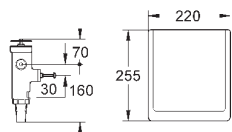

GROHE СМЫВНЫЕ УСТРОЙСТВА ПОД ДАВЛЕНИЕМ ДЛЯ УНИТАЗА

Артикул

Цвет

Цена брутто /
РРЦ с НДС, €

42 901 000

хром

273,60

Смывное устройство под давлением для унитаза
подключение 3/4"
для скрытого монтажа
регулировка объёма смыва от 6 до 9 л
Classic-накладная панель 220 x 255 мм
GROHE StarLight хромированная поверхность
без предохранителя
без промывной дуги
арматура для замены для
623.03.200 (G3/4)