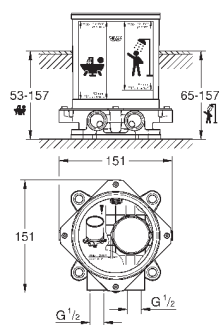

45 984 001

411,60

Монтажный набор для напольного излива 1/2"

для смесителей и изливов напольного монтажа

без комплекта верхней монтажной части

допускается регулировка 360° в горизонтальной

плоскости и 3° в вертикальной плоскости

монтажная глубина 53-157 мм

инсталляционная глубина для смесителей для душа

65-157 мм, компенсационная глубина 92 мм

два входа с внутренней резьбой 1/2" (подключение

горячей / холодной воды)

Смывной клапан

прокладка

крепежный материал