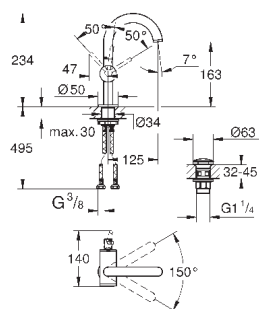

GROHE ATRIO

Артикул Цвет Цена брутто /
РРЦ с НДС, €

32 043 003	хром	340,80
32 043 DC3	суперсталь	478,80
32 043 GL3	холодный рассвет	513,60
32 043 DA3	теплый закат	513,60
32 043 AL3	темный графит, матовый	548,40

Atrio
Смеситель однорычажный для раковины DN 15 M-Size

монтаж на одно отверстие
GROHE SilkMove керамический картридж 28 мм с ограничителем температуры
GROHE StarLight хромированная поверхность
GROHE EcoJoy 5.7 л/мин ламинарный аэратор поворотный трубкообразный C-излив с аэратором
ограничитель поворота излива
сливной гарнитур 1 1/4"
гибкая подводка