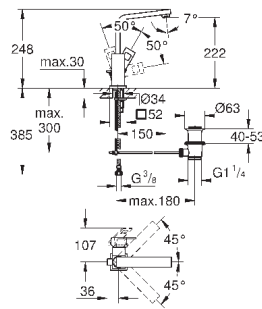

23 135 00E

хром

240,00

Eurocube

Смеситель однорычажный для раковины 1/2" L-Size

монтаж на одно отверстие
металлический рычаг

GROHE SilkMove керамический картридж 28 мм

ограничитель температуры

GROHE StarLight хромированная поверхность

GROHE EcoJoy SpeedClean аэратор с ограничением расхода воды 5,7 л/мин

GROHE FastFixation Plus Система монтажа

поворотный, трубообразный излив с

ограничителем поворота

сливной гарнитур 1 1/4"

гибкая подводка

23 135 000

хром

240,00

23 135 DC0

суперсталь

338,26

23 135 AL0

темный графит, матовый

386,57

то же, без ограничения расхода воды