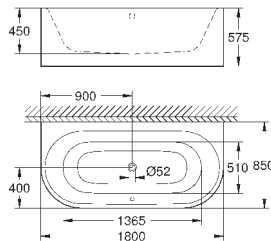

**39 621 00H**

альпин-белый

1 462,28

**Essece**

**Ванна**

встраиваемая  
180 x 80 см  
общая высота 45 см  
объем воды 240 л  
с EasyClean  
с AntiSlip  
с переливом  
санитарно-титановая сталь  
подходит для Talento (28 943 000 + 19 025 000)  
и Talentofill (28 991 000 + 19 952 000)  
с комплектом шумоизоляции