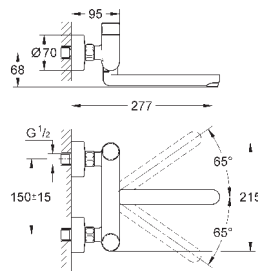

36 319 000

хром

441,60

Eurosmart Cosmopolitan T

Автоматический смеситель для раковины со смешиванием и с регулируемым ограничителем температуры
настенный монтаж

GROHE StarLight хромированная поверхность

GROHE EcoJoy Технология совершенного потока

при уменьшенном расходе воды

ламинарный регулятор струи 9 л/мин.

поворотный литой излив 200 mm

ограничитель поворота излива 130°,

возможность фиксации

3 режима подачи воды: 7, 15, 30 сек. (зависит от давления)

диапазон давлений от 0.5 до 6 бар

скрытые S-образные эксцентрики

обратный клапан

грязеулавливающие фильтры