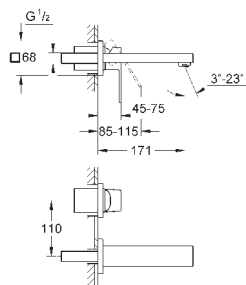

23 447 000

хром

252,00

23 447 DC0

суперсталь

366,67

23 447 AL0

темный графит, матовый

419,04

то же, вынос 231 мм