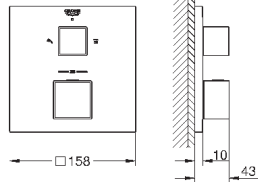

35 600 000		72,00
GROHE Rapido SmartBox Универсальная встроенная часть		

24 155 000	хром	513,60
24 155 DC0	суперсталь	706,80
24 155 AL0	темный графит, матовый	807,60

Grotherm Cube

Термостат для ванны с переключателем на 2 положения

комплект верхней монтажной части для

GROHE Rapido SmartBox 35 600 000 (универсальная встраиваемая часть)

GROHE TurboStat встроенный термозащитный элемент

с настенными розетками **GROHE FastFixation** (скрытые эксцентрики, уплотнение, скрытый монтаж)

металлическая накладная панель, регулируемая на 6°

графическое обозначение: ванна и душ

GROHE SafeStop стопор безопасности при 38°C

GROHE SafeStop Plus опционно ограничитель температуры на 43°C / 46°C, включен

GROHE AquaDimmer, встроенный переключатель

распределение расхода:

выход В = 27 л/мин,

выход С = 30 л/мин

без встраиваемой части