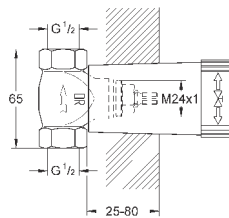

Встроенный вентиль, 1/2"

предварительно смонтированная керамическая вентильная головка 1/2"

180°

резьбовое соединение 1/2"

выравнивание глубины монтажа за счет

сильфона

25 - 80 мм

DR-латунь