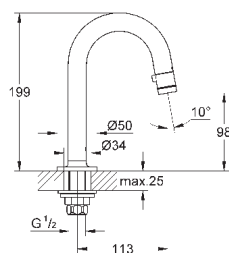

GROHE УНИВЕРСАЛЬНЫЕ ВЕНТИЛИ

Артикул

Цвет

Цена брутто /
PPC с НДС, €

20 201 000
20 201 DC0
20 201 ALO

хром
суперсталь
темный графит, матовый

99,60
138,42
158,21

Универсальный вертикальный вентиль, DN15
С-образный излив
напор воды: 6 л/мин при давлении 3 бар
аэратор с функцией открывания/закрывания воды
керамический вентиль
соединительная гайка 1/2"
с отверстием 10,5 мм
GROHE StarLight хромированная поверхность
вынос 113 мм