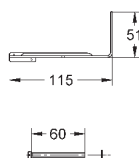

43 617 000

73,20

Кронштейн

для Rapid SL 38 675

исполнение для людей с ограниченными возможностями
для монтажа инфракрасной электроники