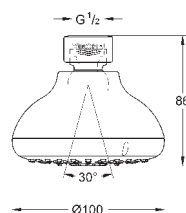

GROHE ВЕРХНИЕ ДУШИ

Артикул

Цвет

Цена брутто /
РРЦ с НДС, €

26 662 000

хром

117,48

Tempesta 250

Верхний душ с одним режимом

Rain

Ø 250 мм

полностью хромированные поверхности

шаровый шарнир с углом поворота ± 10°

резьбовое соединение 1/2"

GROHE EcoJoy ограничитель расхода воды 9,5 л/мин

GROHE DreamSpray превосходный поток воды

GROHE StarLight хромированная поверхность

система **SpeedClean** против известковых отложений

внутренний охлаждающий канал для продолжительного срока службы

может использоваться с проточным водонагревателем

профессиональная серия

26 666 000

хром

105,24

то же, тыльная часть головки верхнего душа белая

26 681 000

хром

117,48

Tempesta 250 Cube

Верхний душ с одним режимом

Rain

250 мм x 250 мм

полностью хромированные поверхности

шаровый шарнир с углом поворота ± 10°

резьбовое соединение 1/2"

GROHE EcoJoy ограничитель расхода воды 9,5 л/мин

GROHE DreamSpray превосходный поток воды

GROHE StarLight хромированная поверхность

система **SpeedClean** против известковых отложений

внутренний охлаждающий канал для продолжительного срока службы

может использоваться с проточным водонагревателем

профессиональная серия

26 685 000

хром

105,24

то же, тыльная часть головки верхнего душа белая

26 409 000

хром

86,40

Tempesta 210

Верхний душ с одним режимом

Rain

Ø 210 мм

шаровый шарнир +/- 15° вращающийся

резьбовое соединение 1/2"

GROHE EcoJoy 6.6 л/мин

GROHE DreamSpray превосходный поток воды

GROHE StarLight хромированная поверхность

система **SpeedClean** против известковых отложений

внутренний охлаждающий канал для продолжительного срока службы

может использоваться с проточным водонагревателем

26 410 000

хром

86,40

то же, с ограничением расхода воды 9.5 л/мин

26 408 000

хром

86,40

то же, без ограничения расхода воды

27 606 001

хром