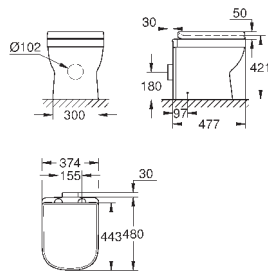

GROHE КЕРАМИКА EURO

Артикул

Цвет

Цена брутто /
РРЦ с НДС, €

39 555 000

альпин-белый

299,42

Керамика Euro
Напольный унитаз в комплекте

универсальный выпуск
безободковый
объем смыва 3/5 л
с креплением
санитарная керамика
Сиденье для подвесного унитаза Керамики Euro
механизм плавного закрытия
быстросъемное сиденье
съёмное
материал: Дюропласт