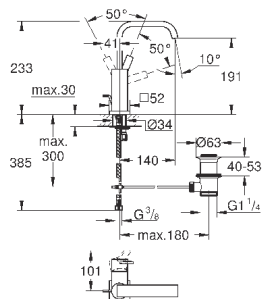

32 146 000

хром

489,60

Allure
Смеситель однорычажный для раковины 1/2" L-Size

монтаж на одно отверстие
GROHE SilkMove керамический картридж 28 мм
GROHE StarLight хромированная поверхность
GROHE EcoJoy ограничитель расхода воды 6,0 л/мин
система быстрого монтажа, аэратор
U-образный излив, сливной гарнитур 1 1/4", гибкая подводка

23 076 000

хром

489,60

то же, гладкий корпус