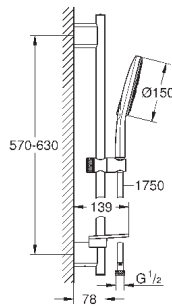

GROHE RAINSHOWER SMARTACTIVE

Артикул

Цвет

Цена брутто /
РРЦ с НДС, €

26 592 LS0

белая луна

189,60

Rainshower SmartActive 150

Душевой гарнитур, 3 вида струй

включает в себя:

ручной душ Rainshower SmartActive 150 (26 554)

душевая штанга 600 мм

с металлическими настенными креплениями

душевой шланг 1750 мм (28 388 000)

Полочка **GROHE EasyReach**

GROHE EcoJoy ограничитель расхода воды 9,5 л/мин

GROHE DreamSpray превосходный поток воды

GROHE StarLight поверхность

GROHE FastFixation Plus (регулируемое расстояние между настенными креплениями штанги позволяет использовать для монтажа уже имеющиеся отверстия в стене)

GROHE TileFix регулируемая глубина верхнего и нижнего креплений

система **SpeedClean** против известковых отложений

внутренний охлаждающий канал для продолжительного срока службы

Twistfree против перекручивания шланга

может использоваться с проточным водонагревателем

26 594 000

хром

194,40