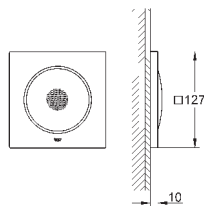

29 073 000

238,80

Rainshower F-Series

Встраиваемый блок для звукового модуля

для использования с двумя звуковыми модулями (36 360 000)

включает в себя:

- 2 встраиваемых блока (115 x 115 x 62-87 мм)

2 кабеля (каждый по 5 м)

- 1 вилкообразная деталь