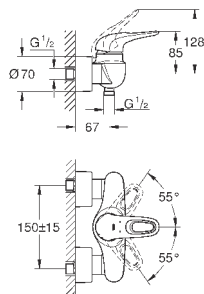

23 720 003  
23 720 LS3

хром  
белая луна/хром

103,20  
133,20

**Eurostyle**  
**Смеситель однорычажный для биде DN 15 S-Size**

монтаж на одно отверстие  
металлический рычаг (без отверстия)  
**GROHE SilkMove** керамический картридж 35 мм  
регулировка расхода воды  
с ограничителем температуры  
**GROHE StarLight** хромированная поверхность  
**GROHE EcoJoy** - 5,7 л/мин  
**GROHE FastFixation** быстрая монтажная система  
с шаровым шарниром  
сливной гарнитур 1 1/4"  
гибкая подводка