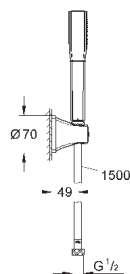

27 993 000

хром

147,60

27 993 IGO

хром/золото

190,80

Grandera Stick
Душевой набор с 1 режимом струи
включает в себя:
Ручной душ Stick (26 037 000)
Настенный держатель ручного душа (27 969)
душевой шланг Rotaflex 1500 мм (28 417 000)
GROHE EcoJoy ограничитель расхода воды 7,6 л/мин
GROHE DreamSpray превосходный поток воды
внутренний охлаждающий канал для продолжительного срока службы
GROHE CoolTouch Полностью исключается вероятность ожога о внешнюю поверхность смесителя
GROHE StarLight хромированная поверхность
система **SpeedClean** против известковых отложений
может использоваться с проточным водонагревателем
минимальное давление 1,0 бар