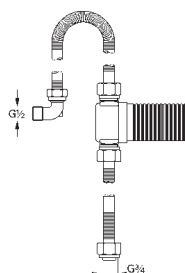

вид А2 (28 994)

или соединительным гарнитуром Talentofill (28 995)

28 993 000

43,20

**Talentofill**

**Соединительный гарнитур, DN 20**

с гибкой соединительной трубкой 1,5 м

без комплекта верхней монтажной части