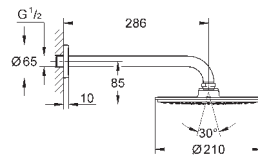

26 052 000

хром

339,60

то же, без ограничения расхода воды

26 063 000

хром

339,60

Rainshower Cosmopolitan 210

Верхний душ с потолочным душевым кронштейном 142 мм, 1 режим струи
включает в себя:

Rainshower Cosmopolitan Верхний душ 210 (28 373 000)

металл

один вид струи:

Rain

Rainshower Потолочный душевой кронштейн 142 мм (28 724 000)

GROHE EcoJoy ограничитель расхода воды 9,5 л/мин

GROHE DreamSpray превосходный поток воды

GROHE StarLight хромированная поверхность

система **SpeedClean** против известковых отложений

нормальная струя при давлении от 0,5 бар