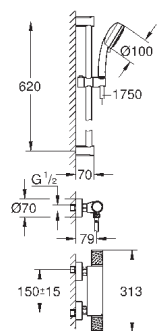

Grohtherm 1000 Performance

Термостат для душа, DN 15 с душевым гарнитуром

включает в себя:

Grohtherm 1000 Performance Термостат для душа 1/2" (34 776 000)

Tempsta Cosmopolitan 100 душевой гарнитур, 2 режима струи,

600 мм (27 578 002)

GROHE EcoJoy опционно ограничитель расхода воды 5.7 л/мин, включен