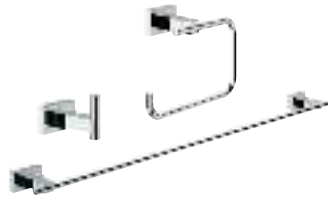

GROHE ESSENTIALS CUBE

Артикул

Цвет

Цена брутто /
РРЦ с НДС, €

40 777 001

хром

106,50

Essentials Cube
Набор аксессуаров 3 в 1 Guest Bathroom

металл
включает в себя:
крючок для банного халата (40 511 001)
Держатель бумаги (40 507 001)
держатель для банного полотенца, 558 мм (40 509 001)
скрытое крепление
GROHE StarLight хромированная поверхность