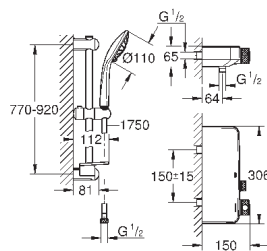

34 721 000

хром

452,40

Grotherm SmartControl
Термостат для душа, DN 15 с душевым гарнитуром
включает в себя:

Grotherm SmartControl Термостат для душа (34 719 000)

Euphoria 110 Massage Душевой гарнитур, 900 мм (27 226 001)