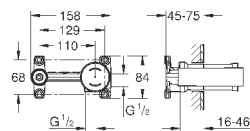

23 571 000

210,00

Смеситель однорычажный 1/2", встраиваемый универсальный
механизм

для смесителя на 2 отверстия
для скрытого монтажа
без комплекта верхней монтажной части
GROHE SilkMove керамический картридж 35 мм
регулировка расхода воды
с ограничителем температуры
излив может быть установлен справа или слева
DR-латунь
шаблон для монтажа
обеспечивает гидроизоляцию конструкции стен, окружающих встраиваемый механизм
с уплотнительной втулкой