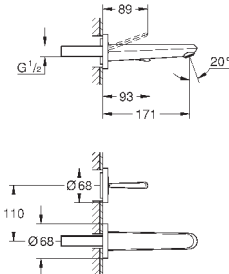

19 968 000

хром

228,00

Eurodisc Joy

Смеситель для раковины на два отверстия M-Size

настенный монтаж

комплект верхней монтажной части для

23 429 000

без встраиваемого механизма

металлический рычаг

GROHE StarLight хромированная поверхность

GROHE EcoJoy SpeedClean аэратор с ограничением расхода воды 5,7 л/мин

размер по осям 110 мм

вынос 171 мм

минимальное давление 1,0 бар