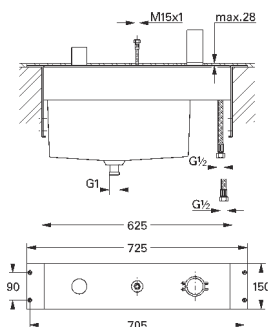

33 339 000

712,80

Смеситель однорычажный для ванны на 3 отверстия
встраиваемая часть для монтажа на плиточном бортике

без комплекта верхней монтажной части
включает в себя:

монтажная панель и несущая рама

керамический картридж 46 мм

крепление излива предварительно смонтировано

гибкая подводка

подключение для душевого шланга

улавливающее устройство со встроенным сливом для проникающей воды

это часть должна иметь доступ для обслуживания

с защитой от обратного потока