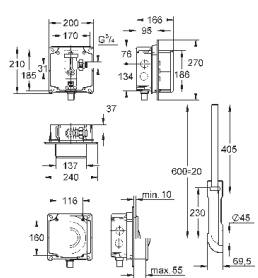

37 048 000

357,60

Смывное устройство под давлением для унитаза
для скрытого монтажа
подключение 3/4"
с подключением для магнитного клапана
со встроенным запорным клапаном
регулировка объема смыва от 6 до 9 л
установка при проточном давлении
от 1,2 до 5,0 бар
с регулятором потока смыва
соединительный кабель 2 м
короб для встроенного монтажа с
промывной дугой
смывной трубкой встроенного монтажа
без инфракрасной электроники