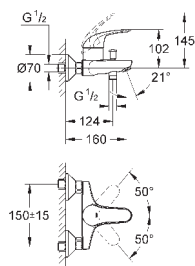

Артикул

Цвет

Цена брутто /
РРЦ с НДС, €

32 743 000

хром

90,00

Euroeco

Смеситель однорычажный для ванны, DN 15
настенный монтаж
металлический рычаг

GROHE SilkMove керамический картридж Ø 46 мм

GROHE StarLight хромированная поверхность

GROHE EcoJoy Технология совершенного потока

при уменьшенном расходе воды

регулировка расхода воды

автоматический переключатель: ванна/душ

аэратор

встроенный обратный клапан в душевом отводе 1/2"

скрытые S-образные эксцентрики, отражатели из металла

дополнительный ограничитель температуры (46 308 000)

с защитой от обратного потока