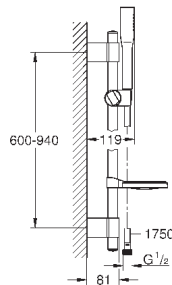

27 368 000

хром

154,80

Euphoria Cosmopolitan Stick

Душевой гарнитур с 1 режимом струи

включает в себя:

ручной душ 27 400 000, душевая штанга 900 мм

с **металлическими настенными креплениями**

душевой шланг 1750 мм (28 388 000)

мыльница (27206)

GROHE EcoJoy ограничитель расхода воды 9,5 л/мин

GROHE StarLight хромированная поверхность

GROHE FastFixation Plus (регулируемое расстояние между настенными креплениями штанги позволяет использовать для монтажа уже имеющиеся отверстия в стене)

система **SpeedClean** против известковых отложений

внутренний охлаждающий канал для продолжительного срока службы

Twistfree против перекручивания шланга

может использоваться с проточным водонагревателем

минимальное давление 1,0 бар