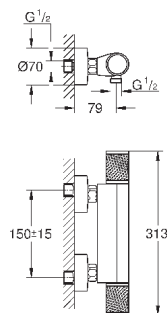

GROHE GROHTHERM 1000 PERFORMANCE

Артикул

Цвет

Цена брутто /
PPC с НДС, €

ТЕРМОСТАТЫ

new

34 776 000

хром

206,40

Grohtherm 1000 Performance Термостат для душа, DN 15

настенный монтаж

GROHE CoolTouch безопасный корпус

GROHE StarLight хромированная поверхность

GROHE SafeStop стопор безопасности при 38°C

GROHE SafeStop Plus опционно ограничитель температуры на 43°C, включен

PRO TurboStat встроенный термоэлемент

ProGrip эргономичные рукоятки с рифленной поверхностью

встроенный стопор смешанной воды

рукоятка регулировки напора с кнопкой для экономии воды **GROHE**

EcoButton

и индивидуально устанавливаемым стопором

керамический вентиль 1/2", 180°

отвод для душа снизу 1/2"

встроенные обратные клапаны

грязеулавливающие фильтры

с защитой от обратного потока

скрытые S-образные эксцентрики

металлическая розетка

GROHE EcoJoy Технология совершенного потока

при уменьшенном расходе воды

new

34 779 000

хром

268,80