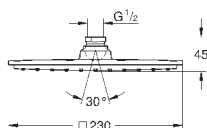

GROHE ВЕРХНИЕ ДУШИ

Артикул

Цвет

Цена брутто /
РРЦ с НДС, €

27 480 000

хром

456,00

Rainshower Allure 230

Верхний душ с одним режимом

Rain

230 x 230 мм

металл

шаровый шарнир с углом поворота $\pm 15^\circ$

резьбовое соединение 1/2"

GROHE EcoJoy ограничитель расхода воды 9,5 л/мин

GROHE DreamSpray превосходный поток воды

GROHE StarLight хромированная поверхность

система **SpeedClean** против известковых отложений

может использоваться с проточным водонагревателем

27 479 000

хром

456,00

то же, без ограничения расхода воды

28 778 000

хром

586,80

Rainshower Cosmopolitan 400

Верхний душ с одним режимом

нормальная струя (широкое покрытие)

давление от 0,5 бар

диаметр 400 мм

металл

шаровой шарнир с углом поворота $20^\circ \pm 20^\circ$

резьбовое соединение 1/2"

GROHE DreamSpray превосходный поток воды

GROHE StarLight хромированная поверхность

система **SpeedClean** против известковых отложений

может использоваться с проточным водонагревателем

данный верхний душ только для установки с душевыми

кронштейнами 26 146, 28 982 или 28 497