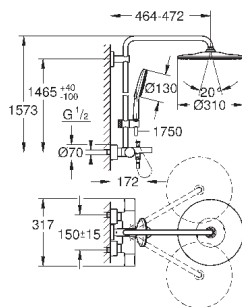

26 652 000

хром

886,80

Аналогичный продукт, с ограничителем потока GROHE EcoJoy 9,5 л/мин

26 657 000

хром

1 020,00