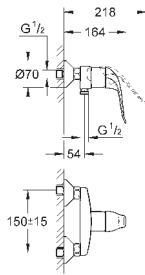

32 783 000

хром

124,80

Euroeco Special

Смеситель однорычажный для ванны, DN 15

настенный монтаж

GROHE StarLight хромированная поверхность

GROHE SilkMove керамический картридж Ø 46 мм

GROHE EcoJoy Технология совершенного потока

при уменьшенном расходе воды

регулировка расхода воды

автоматический переключатель: ванна/душ

аэратор, встроенный обратный клапан

металлический рычаг

длина рычага 120 мм, ограничитель температуры

скрытые S-образные эксцентрики

с защитой от обратного потока

без душевого гарнитура