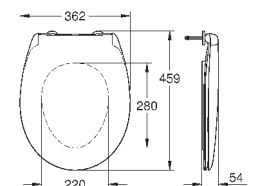

39 492 000

альпин-белый

44,09

**Керамика Вау  
Сиденье для унитаза**

с крышкой  
быстросъемное сиденье  
съёмное  
материал: Дюропласт  
с креплением  
совместимо со всеми унитазами Керамики Вау  
**168 шт. на паллете**