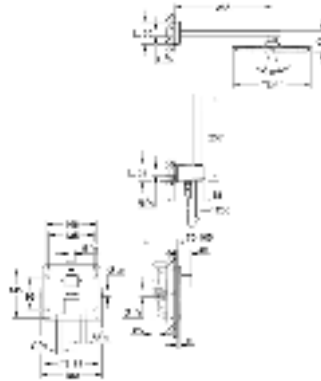

34 741 000

хром

1 212,00

Grohtherm Cube

Набор для комплектации душа с Rainshower Allure 230

включает в себя:

- Grohtherm Cube Комплект верхней монтажной части с Аквадиммером (24 154)
- GROHE Rapido SmartBox Универсальная встраиваемая часть, 1/2" (35 600)
- Rainshower Allure Верхний душ 230 (27 479)
- Rainshower Душевой кронштейн (27 709)
- ручной душ Euphoria Cube (27 699 000) 9,5 л/мин
- подключение для душевого шланга (26 370)
- душевой шланг Silverflex 1.250 мм (28 362)