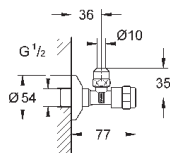

41 263 000

хром

17,40

EGAPLUS угловой вентиль 1/2"

настенное подключение 1/2"
резьбовой отвод 3/8"
с компенсацией длины
с накидной гайкой $\varnothing$ 10 мм
эргономичная рукоятка
маркировка: нейтральная
металлические резьбовые розетки