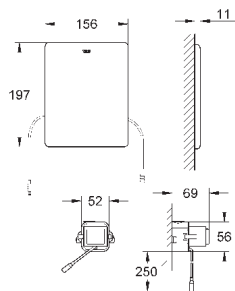

GROHE RAPID SL ДЛЯ ЛЮДЕЙ С ОГРАНИЧЕННЫМИ ВОЗМОЖНОСТЯМИ

Артикул

Цвет

Цена брутто /
РРЦ с НДС, €

38 759 SD0

нержавеющая сталь

784,80

Радио-электроника

для унитаза
радиоприемник 868,4 MHz
для опорных ручней для инвалидов для передатчиков Hewi, Keuco, Lehnen, Normbau, Pressalit, AMS, Deubad, Erlau, FRELU, FSB
для смывного бачка GD 2, для смывного бачка 6 л
для скрытого монтажа
фронтальная панель 156 x 197 мм
серво мотор
с адаптером 100-230 V переменного тока, 50-60 Hz, 6 V постоянного тока
регулируемый объем смыва
регулировка продолжительности смыва
Одобрено в CE