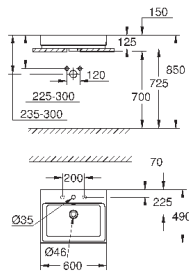

GROHE КЕРАМИКА CUBE

Артикул

Цвет

Цена брутто /
РРЦ с НДС, €

39 477 00H

альпин-белый

250,37

Керамика Cube

Раковина накладная 60

глазурованная задняя сторона

1 отверстие под смеситель, 2 намеченных отверстия

с переливом

600 x 490 мм

с креплением

санитарная керамика

Износостойкое покрытие **PureGuard** и анти-бактериальное глазирование

16 шт. на паллете