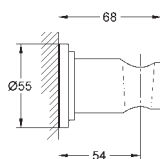

GROHE SENA

Артикул

Цвет

Цена брутто /
РРЦ с НДС, €

28 690 000

хром

24,00

Sena

Настенный держатель

без регулировки

металл

GROHE StarLight хромированная поверхность