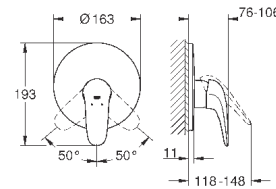

29 098 LS3

белая луна/хром

150,00

Eurostyle

Смеситель однорычажный для душа
комплект верхней монтажной части для
35 501 000

без встраиваемого механизма

металлический рычаг (без отверстия)

GROHE StarLight хромированная поверхность

GROHE FastFixation быстрый монтаж

уплотнитель розетки и рычага

отражатель из металла