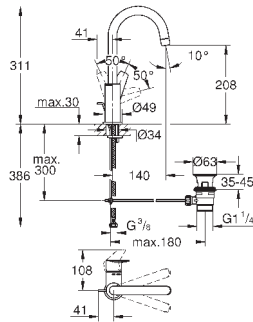

Артикул

Цвет

Цена брутто /
PPC с НДС, €

new

23 902 001

хром

по запросу

BauEdge

Смеситель однорычажный для раковины DN 15 M-Size

монтаж на одно отверстие
металлический рычаг

GROHE Longlife керамический картридж **28 мм**

с ограничителем температуры

GROHE StarLight хромированная поверхность

GROHE Zero Раздельные пути подачи воды - не содержит никеля и свинца

аэратор GROHE LowFlow - 3,5 л/мин

система быстрого монтажа

рычажный донный клапан 1 1/4", пластик

гибкая подводка

профессиональная серия

new

23 760 001

хром

88,42

BauEdge

Смеситель однорычажный для раковины 1/2" L-Size

монтаж на одно отверстие
металлический рычаг

GROHE Longlife керамический картридж **28 мм**

с ограничителем температуры

GROHE StarLight хромированная поверхность

GROHE EcoJoy - 5,7 л/мин

система быстрого монтажа

поворотный трубкообразный излив

рычажный донный клапан 1 1/4", пластик

гибкая подводка

профессиональная серия

new

23 911 001

хром

88,42

BauEdge

Смеситель однорычажный для раковины 1/2" L-Size

монтаж на одно отверстие
металлический рычаг

GROHE Longlife керамический картридж **28 мм**

с ограничителем температуры

GROHE StarLight хромированная поверхность

GROHE EcoJoy - 5,7 л/мин

система быстрого монтажа

поворотный трубкообразный излив

нажимной донный клапан 1 1/4", пластик

гибкая подводка

профессиональная серия

new

23 761 001

хром

104,29

BauEdge

Смеситель однорычажный для раковины DN 15 XL-Size

для отдельностоящих раковин

монтаж на одно отверстие

металлический рычаг

GROHE Longlife керамический картридж **28 мм**

с ограничителем температуры

GROHE StarLight хромированная поверхность

GROHE Zero Раздельные пути подачи воды - не содержит никеля и свинца

GROHE EcoJoy - 5,7 л/мин

система быстрого монтажа

без донного клапана

гибкая подводка

профессиональная серия