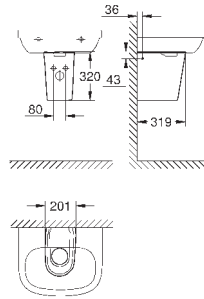

39 570 000

альпин-белый

148,82

Essence
Полупьедестал

с креплением
санитарная керамика