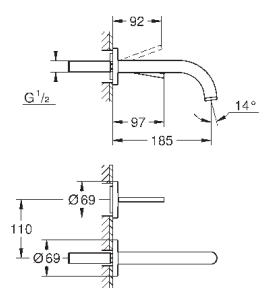

19 287 003	хром	393,60
19 287 DC3	суперсталь	553,20
19 287 GL3	холодный рассвет	592,80
19 287 DA3	теплый закат	592,80
19 287 AL3	темный графит, матовый	632,40

Atrio
Смеситель для раковины на 2 отверстия, joystick

настенный монтаж
без встраиваемого механизма
комплект верхней монтажной части для 23 429 000
GROHE FeatherControl Joystick картридж
GROHE StarLight хромированная поверхность
GROHE EcoJoy 5.7 л/мин ламинарный аэратор размер по осям 110 мм вынос 185 мм