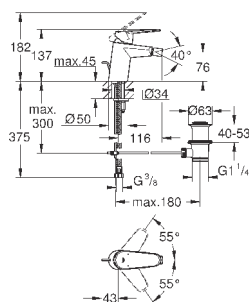

# GROHE EURODISC COSMOPOLITAN

Артикул

Цвет

Цена брутто /  
РРЦ с НДС, €

33 244 002

хром

156,00

**Eurodisc Cosmopolitan**  
**Смеситель однорычажный для биде DN 15**  
**S-Size**