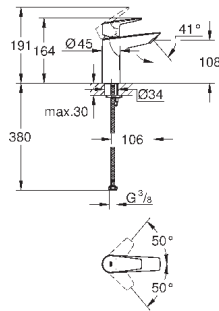

23 901 001

хром

77,09

то же, с гладким корпусом и нажимным сливным гарнитуром

new

23 904 001

хром

73,69