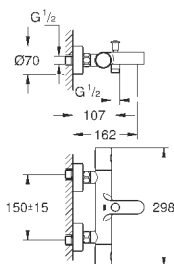

34 766 000

хром

254,40

Grohtherm 800 Cosmopolitan

Термостат для ванны, DN 15

настенный монтаж

GROHE StarLight хромированная поверхность

GROHE MetalGrip эргономичная металлическая рукоятка

GROHE SafeStop стопор безопасности при 38°C

GROHE SafeStop Plus опционно ограничитель температуры на 43°C,
включен

GROHE TurboStat встроенный термоэлемент

встроенный стопор смешанной воды

автоматический переключатель: ванна/душ

рукоятка регулировки напора с кнопкой для экономии воды **GROHE**

EcoButton

и индивидуально устанавливаемым стопором

керамический вентиль 1/2", 180°

отвод для душа снизу 1/2"

аэратор

встроенные обратные клапаны

грязеулавливающие фильтры

с защитой от обратного потока

скрытые S-образные эксцентрики

металлическая розетка

GROHE EcoJoy Технология совершенного потока

при уменьшенном расходе воды

33 592 20A

хром

189,60

Eurostyle Cosmopolitan

Смеситель однорычажный для ванны, DN 15

настенный монтаж

металлический рычаг

GROHE SilkMove керамический картридж Ø 46 мм

GROHE StarLight хромированная поверхность

регулировка расхода воды

автоматический переключатель: ванна/душ

аэратор

встроенный обратный клапан в душевом отводе 1/2"

скрытые S-образные эксцентрики

с защитой от обратного потока

дополнительный ограничитель температуры (46 308 000)

с душевым набором

Tempesta Cosmopolitan 100 Ручной душ, 2 режима струи(27 571)

Настенный держатель (27 056)

душевой шланг Relexaflex 1500 мм 1/2" x 1/2" (28 151)