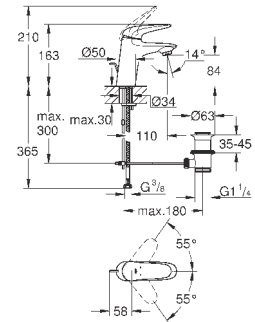

23 707 003
23 707 LS3

хром
белая луна/хром

103,20
136,80

Eurostyle
Смеситель однорычажный для раковины DN 15 S-Size
монтаж на одно отверстие
металлический рычаг (без отверстия)
GROHE SilkMove керамический картридж 35 мм
регулировка расхода воды
с ограничителем температуры
GROHE StarLight хромированная поверхность
GROHE EcoJoy - 5,7 л/мин
GROHE FastFixation быстрая монтажная система
сливной гарнитур 1 1/4"
гибкая подводка