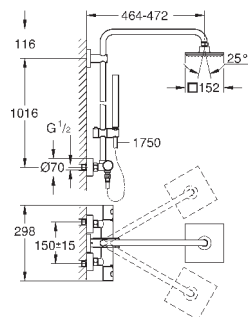

Euphoria System 150

Душевая система с термостатом для настенного монтажа включает в себя:

горизонтальный поворотный душевой

кронштейн 450 мм

настенный термостат с аквадиммером

выбор между:

Верхний душ Euphoria Cube 150 (27 705 000)

душевая струя Rain с шаровым шарниром

угол поворота $\pm 12^\circ$

ручной душ Euphoria Cube Stick (27 698 000)

регулируется по высоте с помощью

скользящего элемента

душевой шланг 1750 мм (28 388 000)

GROHE EcoJoy ограничитель расхода воды 9,5 л/мин

GROHE TurboStat встроенный термозащитный элемент

GROHE SafeStop стопор безопасности при 38°C

GROHE SafeStop Plus опционно ограничитель температуры на 43°C , включен

GROHE DreamSpray превосходный поток воды

GROHE StarLight хромированная поверхность

система SpeedClean против известковых отложений

внутренний охлаждающий канал для продолжительного срока службы

Twistfree против перекручивания шланга

совместим с проточным водонагревателем **только** выше 18 кВт/ч, а также с

накопительным водонагревателем (см. Техническую информацию)

минимальный расход воды 7 л/мин

дополнительная опция: полочка GROHE EasyReach (26 362)

26 241 000

хром

375,60