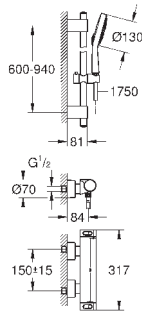

GROHE GROHTHERM 2000

Артикул

Цвет

Цена брутто /
РРЦ с НДС, €

34 482 001

хром

451,20

Grohtherm 2000

Термостат для душа, DN 15 с душевым гарнитуром

включает в себя:

Grohtherm 2000 термостат для душа

(34 169 000)

Power&Soul Cosmopolitan 130 Душевой гарнитур (27 734 000)