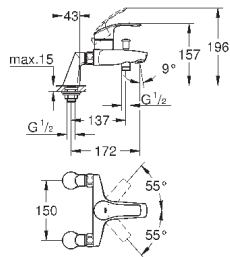

33 302 20A

хром

130,80

**Eurosmart**

**Смеситель однорычажный для ванны, DN 15**

настенный монтаж  
металлический рычаг  
GROHE SilkMove керамический картридж 35 мм с ограничителем температуры  
**GROHE StarLight** хромированная поверхность  
регулировка расхода воды  
автоматический переключатель: ванна/душ  
аэратор  
встроенный обратный клапан в душевом отводе 1/2"  
скрытые S-образные эксцентрики  
отражатели из металла  
с защитой от обратного потока  
**с душевым набором**  
включает в себя:  
ручной душ Tempesta 100, один вид струи, 9,5 л/мин (27 923)  
настенный держатель ручного душа (28 605)  
душевой шланг Relexaflex 1500 мм 1/2" x 1/2" (28 151)