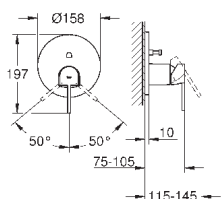

24 060 003	хром	205,20
24 060 DC3	суперсталь	278,40
24 060 AL3	темный графит, матовый	318,00

GROHE Plus

Смеситель однорычажный с переключателем на 2 положения

комплект верхней монтажной части для
GROHE Rapido SmartBox 35 600 000 (универсальная встраиваемая часть)

GROHE SilkMove керамический картридж Ø 46 мм

GROHE StarLight хромированная поверхность
с настенными розетками **GROHE FastFixation** (скрытые
эксцентрики, уплотнение, скрытый монтаж)

металлическая накладная панель, регулируемая на 6°
металлический рычаг

автоматический переключатель на 2 положения
распределение расхода:

выход В = 27 л/мин,
выход С = 27 л/мин
без встраиваемой части

35 600 000		72,00
GROHE Rapido SmartBox Универсальная встроенная часть		

new