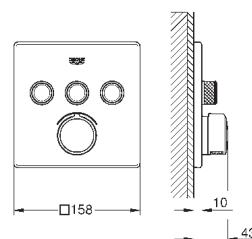

SmartControl

Смеситель для встраиваемого монтажа на 3 выхода

комплект верхней монтажной части для GROHE Rapido SmartBox 35 600 000 (универсальная встраиваемая часть) металлическая накладная панель с **GROHE FastFixation** (скрытые эксцентрики, уплотнение, скрытый монтаж), регулируемая на 6° **GROHE StarLight** хромированная поверхность

SmartControl нажать для вкл/выкл, повернуть для увеличения напора воды от режима EcoJoy до максимального напора воды

заменяемые символы
картридж для смешивания воды

возможность одновременного включения нескольких точек водоотвода

без встраиваемой части

распределение расхода:

выход А = 22 л/мин

выход В = 26 л/мин

выход С = 22 л/мин

выход А + В = 31 л/мин

выход А + В + С = 34 л/мин

35 600 000

GROHE Rapido SmartBox Универсальная встроенная часть

72,00