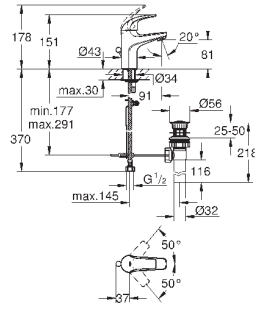

32 805 000

хром

60,00

BauCurve

Смеситель однорычажный для раковины DN 15

монтаж на одно отверстие
металлический рычаг

GROHE Longlife керамический картридж 28 мм

GROHE StarLight хромированная поверхность

аэратор

сливной гарнитур 1 1/4"

гибкая подводка

система быстрого монтажа