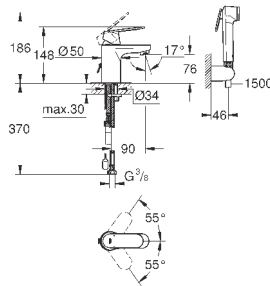

GROHE EUROSMART COSMOPOLITAN

Артикул

Цвет

Цена брутто /
РРЦ с НДС, €

23 125 000

хром

148,80

Eurosmart Cosmopolitan

Смеситель однорычажный для раковины DN 15 S-Size

монтаж на одно отверстие
металлический рычаг
GROHE SilkMove керамический картридж 35 мм
регулировка расхода воды
дополнительный ограничитель температуры (46 375 000)
GROHE StarLight хромированная поверхность
GROHE EcoJoy 4.0 л/мин
GROHE FastFixation быстрая монтажная система
цепочка, гибкая подводка
Дополнительный ограничитель температуры
с душевым набором, состоящим из
душа со встроенным переключателем
настенный держатель душа
душевой шланг
установка при давлении от 1,0 - 5,0 бар