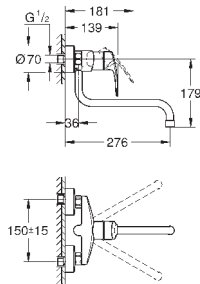

new

32 224 003

хром

по запросу

**Eurosmart**

Смеситель однорычажный для мойки, DN 15  
настенный монтаж

**GROHE StarLight** хромированная поверхность

**GROHE SilkMove** керамический картридж 35 мм