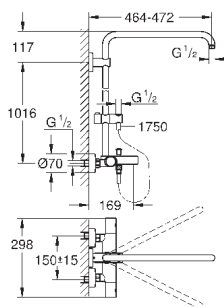

Душевые системы Euphoria

Душевая система с термостатом для ванны; настенный монтаж

с укороченной душевой штангой для использования в душевых кабинках включает в себя:

горизонтальный поворотный душевой

кронштейн 450 мм

настенный термостат с аквадиммером

отдельный переключатель на ручной душ

скользящий элемент

душевой шланг 1750 мм (28 388 000)

расстояние между термостатом и верхней розеткой 1016 мм

GROHE TurboStat встроенный термоэлемент

GROHE SafeStop стопор безопасности при 38°C

GROHE SafeStop Plus опционно ограничитель температуры на 43°C, включен

GROHE StarLight хромированная поверхность

внутренний охлаждающий канал для продолжительного срока службы

Twistfree против перекручивания шланга

совместим с проточным водонагревателем **только** выше 18 кВт/ч, а также с

накопительным водонагревателем (см. Техническую информацию)

минимальный расход воды 7л/мин