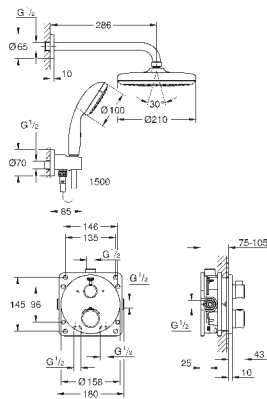

34 727 000

хром

666,00

Grotherm

Набор для комплектации душа с Tempesta 210

включает в себя:

Grotherm комплект готового монтажа с Aquadimmer (24 076)

GROHE Rapido SmartBox Универсальная встраиваемая часть, 1/2" (35 600)

Tempesta 210 верхний душ 9.5 л/мин (26 410)

Rainshower Душевой кронштейн 286 мм (28 576 000)

Ручной душ Tempesta 100 II (27 597)

подключение для душевого шланга (28 628)

Rotaflex душевой шланг 1500 мм 1/2" x 1/2" (28 409)