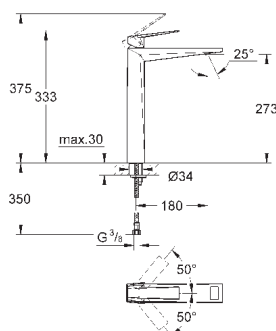

23 114 000	хром	812,40
23 114 DC0	суперсталь	1 212,00
23 114 AL0	темный графит, матовый	1 380,00

Allure Brilliant
Смеситель однорычажный для раковины DN 15
XL-Size

монтаж на одно отверстие
для отдельностоящих раковин
GROHE SilkMove керамический картридж 28 мм
ограничитель температуры
GROHE StarLight хромированная поверхность
GROHE EcoJoy 5.0 л/мин
GROHE FastFixation быстрая монтажная система
излив со встроенным аэратором
без донного клапана
гибкая подводка
минимальное давление 1,0 бар