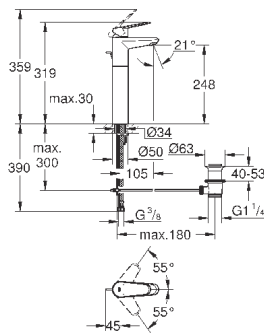

23 055 002

хром

219,60

**Eurodisc Cosmopolitan**  
**Смеситель однорычажный для раковины DN 15**  
**XL-Size**

монтаж на одно отверстие  
металлический рычаг

**для отдельностоящих раковин**

**GROHE SilkMove** керамический картридж 35 мм