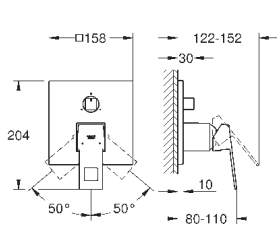

Артикул

Цвет

Цена брутто /
РРЦ с НДС, €

24 094 000 **хром** **212,40**

Eurocube

Смеситель однорычажный с переключателем на 3 положения

комплект верхней монтажной части для GROHE Rapido SmartBox 35 600 000 (универсальная встраиваемая часть)

GROHE SilkMove керамический картридж Ø 46 мм с настенными розетками **GROHE FastFixation** (скрытые эксцентрики, уплотнение, скрытый монтаж) металлическая накладная панель, регулируемая на 6°

переключатель на 3 положения

распределение расхода:

выход A = 27 л/мин

выход B = 27 л/мин

выход C = 27 л/мин

без встраиваемой части

35 600 000 **72,00**

GROHE Rapido SmartBox Универсальная встроенная часть

24 153 000 **хром** **462,00**

24 153 DC0 **суперсталь** **634,80**

24 153 AL0 **темный графит, матовый** **724,80**

Grotherm Cube

Термостат для душа с переключателем на 1 положение

комплект верхней монтажной части для GROHE Rapido SmartBox 35 600 000 (универсальная встраиваемая часть)

GROHE TurboStat встроенный термоэлемент с настенными розетками **GROHE FastFixation** (скрытые эксцентрики, уплотнение, скрытый монтаж) металлическая накладная панель, регулируемая на 6°

GROHE SafeStop стопор безопасности при 38°C

GROHE SafeStop Plus опционно ограничитель температуры на 43°C / 46°C, включен

встроенные обратные клапаны и грязеулавливающие фильтры керамический запорный вентиль, 120°

распределение расхода:

выход B = 27 л/мин,

выход C = 30 л/мин

без встраиваемой части

35 600 000 **72,00**

GROHE Rapido SmartBox Универсальная встроенная часть