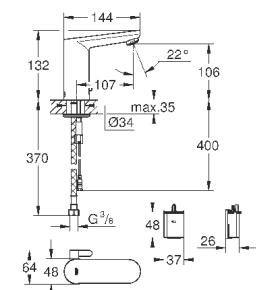

гибкая подводка

дополнительный ограничитель температуры (46 375 000)

23 933 001

хром

135,60

то же, с нажимным донным клапаном

36 327 001

хром