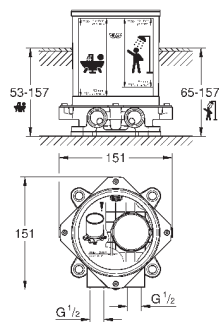

GROHE ALLURE BRILLIANT

Артикул

Цвет

Цена брутто /
РРЦ с НДС, €

45 984 001

411,60

Монтажный набор для напольного излива 1/2"

для смесителей и изливов напольного монтажа без комплекта верхней монтажной части допускается регулировка 360° в горизонтальной плоскости и 3° в вертикальной плоскости монтажная глубина 53-157 мм инсталляционная глубина для смесителей для душа 65-157 мм, компенсационная глубина 92 мм два входа с внутренней резьбой 1/2" (подключение горячей / холодной воды)
Смывной клапан
прокладка
крепежный материал