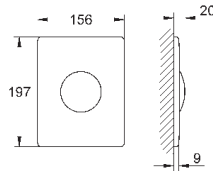

38 445 SD0

нержавеющая сталь

63,60

**Skate**  
**Накладная панель из нержавеющей**  
**стали**  
**вертикальный монтаж**  
156 x 197 мм  
кнопочное управление  
крепежная рама из пластика  
крепление скрытое