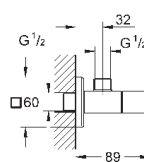

22 013 000

хром

44,40

Eurocube

Угловой вентиль 1/2"

настенное подключение 1/2"

выход 1/2"

Вентиль

металлическая рукоятка

маркировка: нейтральная

металлические резьбовые розетки