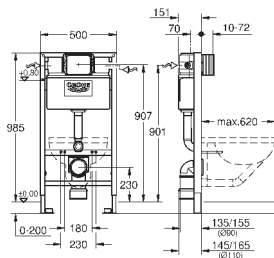

GROHE RAPID SL ДЛЯ УНИТАЗА

Артикул

Цвет

Цена брутто /
РРЦ с НДС, €

38 525 001

344,40

Rapid SL

Инсталляция для подвесного унитаза, монтажная высота 1.00 м со сливным бачком 6 - 9 л

для монтажа перед стеной или стеной перегородкой самонесущая стальная рама с порошковым напылением подготовлена для облицовки фиксированные подключения быстрая регулировка по высоте крепежный материал проверено -TUEV 2 болта-держателя для унитаза крепление для керамики для подвесных унитазов с опорной поверхностью менее 205 мм требуется дополнительный аксессуар 38 779 000 расстояние между болтами 180/230 мм выходной патрубок для унитаза Ø 90 мм регулировка глубины монтажа редуктор Ø 90/110 мм впускной и смывной гарнитуры

характеристики смывной бачок 6 - 9 л:

Пневматический смывной клапан с тремя режимами слива: 2-х объёмный, старт/стоп, или непрерывный управление спереди и сверху Подключение воды слева, справа и сзади Арматурная группа I с изоляцией от конденсационной влаги подключение воды DN 15 укороченная ревизионная шахта с защитным кожухом

для монтажа перед стеной необходимо заказать настенные уголки

38 558 00M (продаются отдельно)

для установки малых панелей смыва необходимо дополнительно заказать ревизионный короб 40 950 000