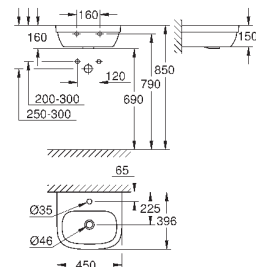

39 324 000

альпин-белый

61,01

39 324 00H

альпин-белый

108,60

Керамика Euro
Мини-раковина 45
подвесная
1 отверстие под смеситель
с переливом
450 x 400 мм
санитарная керамика
опция: износостойкое покрытие **PureGuard** и анти-бактериальное
глазирование (00H)
27 шт. на паллете