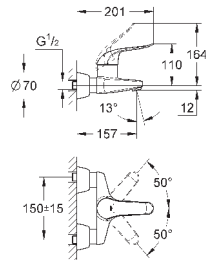

GROHE EUROECO SPECIAL

Артикул

Цвет

Цена брутто /
РРЦ с НДС, €

32 776 000

хром

219,60

Еuroeco Special

Смеситель однорычажный для раковины DN 15
настенный монтаж

GROHE StarLight хромированная поверхность

GROHE SilkMove керамический картридж Ø 46 мм

GROHE EcoJoy Технология совершенного потока

при уменьшенном расходе воды

регулировка расхода воды, настраиваемый ограничитель температуры

возможность установки мин. расхода 2,5 л/мин., ламинарный регулятор

струи 9 л/мин., литой излив, вынос 157 мм

металлический рычаг

длина рычага 120 мм, скрытые S-образные эксцентрики