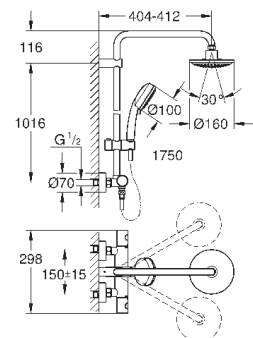

дополнительная опция: полочка GROHE EasyReach (26 362)

ДУШИ

27 922 000

хром

450,00