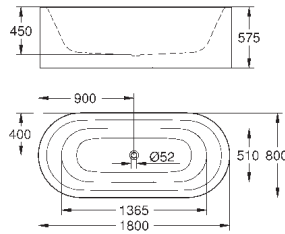

39 613 00H

альпин-белый

6 458,45

Essece

Ванна

отдельнстоящая
180 x 80 см
высота 57.5 см
объём воды 240 л
с EasyClean
без перелива
санитарно-титановая сталь
обязательная комплектация сливным гарнитуром 49 113 000/SH0
(приобретается отдельно)
с комплектом шумоизоляции