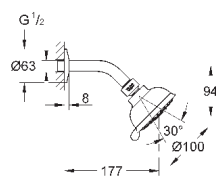

Tempesta Rustic 100

Верхний душ и душевой кронштейн, 4 режима струи

GROHE Rain O², Rain, Massage, Jet

шаровый шарнир +/- 15° вращающийся

Душевой кронштейн с соединением на 1/2"

розетки

GROHE DreamSpray превосходный поток воды

GROHE StarLight хромированная поверхность

система SpeedClean против известковых отложений

внутренний охлаждающий канал для продолжительного срока службы

может использоваться с проточным водонагревателем