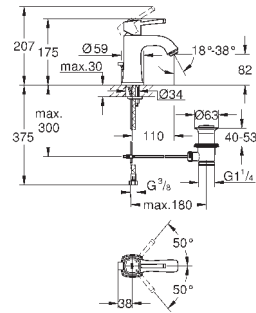

GROHE GRANDERA

Артикул

Цвет

Цена брутто /
РРЦ с НДС, €

23 303 000
23 303 IGO

хром
хром/золото

330,00
423,60

Grandera
Смеситель однорычажный для раковины DN 15 M-Size

монтаж на одно отверстие
GROHE SilkMove керамический картридж 28 мм
ограничитель температуры
GROHE StarLight хромированная поверхность
GROHE EcoJoy Технология совершенного потока при уменьшенном расходе воды
GROHE FastFixation быстрая монтажная система
GROHE AquaGuide регулируемый аэратор 5,7 л/мин
сливной гарнитур 1 1/4"
гибкая подводка
минимальное давление 1,0 бар