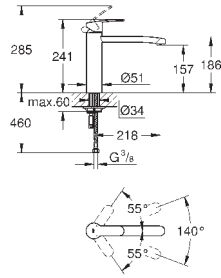

GROHE EUROSTYLE COSMOPOLITAN

Артикул

Цвет

Цена брутто /
РРЦ с НДС, €

31 124 002

хром

165,60

Eurostyle Cosmopolitan

Смеситель однорычажный для мойки, DN 15

средний излив

монтаж на одно отверстие

GROHE StarLight поверхность

GROHE SilkMove керамический картридж 35 мм

аэратор, регулировка расхода воды

поворотный трубкообразный излив, область поворота 140°, гибкая подводка
система быстрого монтажа