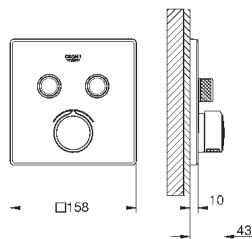

SmartControl

Смеситель для встраиваемого монтажа на 2 выхода

комплект верхней монтажной части для GROHE Rapido SmartBox 35 600 000 (универсальная встраиваемая часть) металлическая накладная панель с **GROHE FastFixation** (скрытые эксцентрики, уплотнение, скрытый монтаж), регулируемая на 6° **GROHE StarLight** хромированная поверхность

SmartControl нажать для вкл/выкл, повернуть для увеличения напора воды от режима EcoJoy до максимального напора воды

заменяемые символы
картридж для смешивания воды

возможность одновременного включения нескольких точек водоотвода

без встраиваемой части

распределение расхода:

выход В = 23 л/мин

выход С = 25 л/мин

выход В + С = 27 л/мин

35 600 000

GROHE Rapido SmartBox Универсальная встроенная часть

72,00

29 149 000

хром

490,80