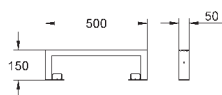

38 629 000

51,60

Rapid SL

Удлинение

для подъема пола до 200 - 350 мм
крепежный материал