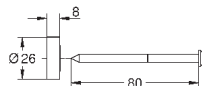

**Rainshower SmartControl**

**Шайба выравнивания**

для душевых систем Rainshower SmartControl 26 250, 26 361, 26 379

28 856 000

27,60

**Мыльница**

акрил, прозрачная  
для душевых штанг Relaxa  
(28 820 и 28 666)