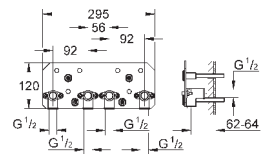

минимальная глубина монтажа болтов с резьбой: 14 мм

вся конструкция выполнена из металла

выходы для воды: латунь

соединения 1/2"

27 467 000

хром

547,20