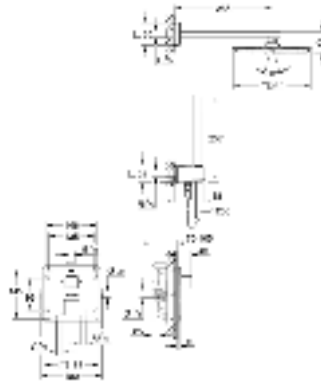

GROHE EUROCUBE JOY

Артикул

Цвет

Цена брутто /
РРЦ с НДС, €

24 155 000	хром	513,60
24 155 DC0	суперсталь	706,80
24 155 AL0	темный графит, матовый	807,60

Grotherm Cube

Термостат для ванны с переключателем на 2 положения

комплект верхней монтажной части для

GROHE Rapido SmartBox 35 600 000 (универсальная встраиваемая часть)

GROHE TurboStat встроенный термоэлемент

с настенными розетками **GROHE FastFixation** (скрытые эксцентрики, уплотнение, скрытый монтаж)

металлическая накладная панель, регулируемая на 6°

графическое обозначение: ванна и душ

GROHE SafeStop стопор безопасности при 38°C

GROHE SafeStop Plus опционно ограничитель температуры на 43°C / 46°C, включен

GROHE AquaDimmer, встроенный переключатель

распределение расхода:

выход В = 27 л/мин,

выход С = 30 л/мин

без встраиваемой части

35 600 000		72,00
GROHE Rapido SmartBox Универсальная встроенная часть		

34 741 000	хром	1 212,00

Grotherm Cube

Набор для комплектации душа с Rainshower Allure 230

включает в себя:

Grotherm Cube Комплект верхней монтажной части с Аквадиммером (24 154)

GROHE Rapido SmartBox Универсальная встраиваемая часть, 1/2" (35 600)

Rainshower Allure Верхний душ 230 (27 479)

Rainshower Душевой кронштейн (27 709)

ручной душ Euphoria Cube (27 699 000) 9,5 л/мин

подключение для душевого шланга (26 370)

душевой шланг Silverflex 1.250 мм (28 362)