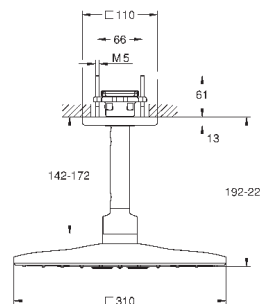

Rainshower SmartActive 310 Cube

Верхний душ с потолочным душевым кронштейном 142 мм, 2 режима струи

включает в себя:

Rainshower SmartActive 310 Cube Верхний душ

2 вида струи:

GROHE PureRain, ActiveRain

Потолочный душевой кронштейн 142 мм

GROHE DreamSpray превосходный поток воды

GROHE StarLight хромированная поверхность

система **SpeedClean** против известковых отложений

внутренний охлаждающий канал для продолжительного срока службы
требуется встраиваемый блок 26 483 000 или 26 484 000 - заказывается
отдельно