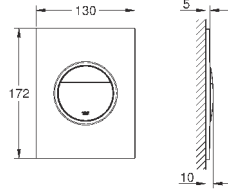

65-157 мм, компенсационная глубина 92 мм

два входа с внутренней резьбой 1/2" (подключение

горячей / холодной воды)

Смывной клапан

прокладка

крепежный материал

Артикул	Цвет	Цена брутто / РРЦ с НДС, €
---------	------	-------------------------------