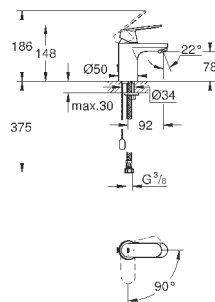

23 378 00E

хром

90,00

Eurosmart Cosmopolitan

Смеситель однорычажный для раковины DN 15 S-Size

монтаж на одно отверстие
металлический рычаг
GROHE SilkMove ES
Керамический картридж 35 мм с энергосберегающей функцией (подача холодной воды при центральном положении рычага)
регулировка расхода воды
возможность установки мин. расхода 2,5 л/мин.
ограничитель температуры
GROHE StarLight хромированная поверхность
GROHE EcoJoy - 5,7 л/мин
GROHE FastFixation быстрая монтажная система
цепочка
гибкая подводка