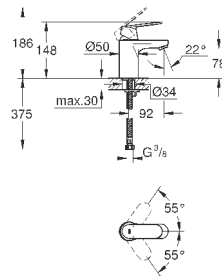

32 824 000

хром

90,00

Eurosmart Cosmopolitan

Смеситель однорычажный для раковины DN 15 S-Size

монтаж на одно отверстие
металлический рычаг
GROHE SilkMove керамический картридж 35 мм
регулировка расхода воды
возможность установки мин. расхода 2,5 л/мин.
GROHE StarLight хромированная поверхность
GROHE FastFixation быстрая монтажная система
аэратор
без донного клапана
гибкая подводка
дополнительный ограничитель температуры (46 375 000)
класс шума I по DIN 4109