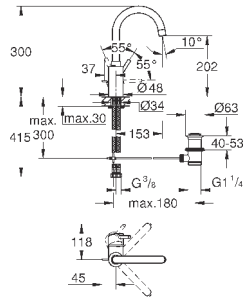

Артикул

Цвет

Цена брутто /
РРЦ с НДС, €

32 629 002

хром

180,00

Concetto
Смеситель однорычажный для раковины 1/2"
L-Size

монтаж на одно отверстие
металлический рычаг
скрытое крепление рычага
GROHE SilkMove керамический картридж 35 мм
регулировка расхода воды
GROHE StarLight хромированная поверхность
GROHE Zero Раздельные пути подачи воды - не содержит никеля и свинца
GROHE FastFixation быстрая монтажная система
аэратор
поворотный трубкообразный излив
с ограничителем поворота
сливной гарнитур 1 1/4"
гибкая подводка
дополнительный ограничитель температуры (46 375 000)
минимальное давление 1,0 бар