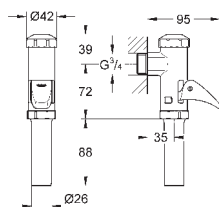

37 141 000

хром

102,00

Полноавтоматическое смывное устройство для унитаза
подключение 3/4"

из латуни

GROHE StarLight хромированная поверхность

для тарельчатых и воронкообразных унитазов

с автоматическим регулятором потока смыва

установка при проточном давлении

от 1,2 до 5,0 бар

Арматурная группа II