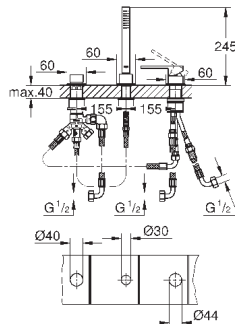

new

29 307 003	хром	843,60
29 307 DC3	суперсталь	1 147,74
29 307 AL3	темный графит, матовый	1 311,70

GROHE Plus
Смеситель однорычажный для ванны на 4 отверстия
GROHE SilkMove керамический картридж 35 мм с ограничителем температуры
GROHE StarLight хромированная поверхность включает в себя:
излив с ламинарной струей
элемент управления однорычажного смесителя
металлический рычаг
переключатель ванна/душ
Euphoria Cube Ручной душ 6,6 л/мин
металлический душевой шланг 2000 мм
гибкая подводка
подключение для душевого шланга с защитой от обратного потока
может быть использован с 29 037 002
минимальное давление 1,0 бар

new

23 845 003	хром	697,20

GROHE Plus
Смеситель однорычажный для ванны на 3 отверстия
Монтаж на 3 отверстия
GROHE SilkMove керамический картридж 35 мм с ограничителем температуры
GROHE StarLight хромированная поверхность включает в себя:
элемент управления однорычажного смесителя
переключатель ванна/душ без излива (19 035)
Euphoria Cube Ручной душ 7.6 л/мин
металлический душевой шланг 2000 мм
гибкая подводка
подключение для душевого шланга с защитой от обратного потока
может быть использован с 29 037 002
для комбинации 28 990 / 28 991
минимальное давление 1,0 бар

new

23 846 003	хром	1 560,00
23 846 DC3	суперсталь	2 114,62
23 846 AL3	темный графит, матовый	2 416,69