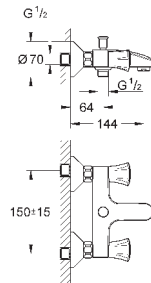

25 450 001

хром

106,80

Costa L

Смеситель для ванны, 1/2"

настенный монтаж
металлические рукоятки
с теплоизоляцией
привинчивающаяся
вентиль Longlife с резиновым
уплотнением
автоматический переключатель: ванна/душ
аэратор
скрытые S-образные эксцентрики

GROHE StarLight хромированная поверхность