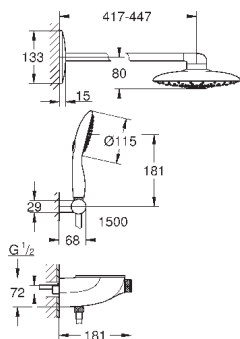

включает в себя:

SmartControl Термостат для душа, настенный монтаж
выбор между:

Rainshower Duo 360 Верхний душ с душевым кронштейном

450 мм, хромированная душевая поверхность

GROHE PureRain/GROHE Rain O² spray* и TrioMassage

ручной душ Power&Soul 115 (27 671 LS0)

держатель ручного душа (27 055)

душевой шланг Silverflex 1.500 мм (28 364)

минимальный расход воды 10 л/мин

GROHE DreamSpray превосходный поток воды

GROHE StarLight хромированная поверхность

GROHE CoolTouch Полностью исключается вероятность

ожога о внешнюю поверхность смесителя

GROHE TurboStat встроенный термозащитный элемент

GROHE EcoJoy Технология совершенного потока

при уменьшенном расходе воды

GROHE SafeStop стопор безопасности при 38°C

GROHE SafeStop Plus опционно ограничитель температуры на 43°C,
включен

SmartControl нажать для вкл/выкл, повернуть для увеличения напора
воды от режима EcoJoy до максимального напора воды

GROHE EasyReach полочка съемная

система **SpeedClean** против известковых отложений

внутренний охлаждающий канал для продолжительного срока службы

Twistfree против перекручивания шланга

требуется встраиваемый блок 26 264 001 и встраиваемый механизм для

настенного/скрытого монтажа

26 449 000 – все заказывается отдельно

* выбор режима при первой установке; заводская установка:
GROHE PureRain