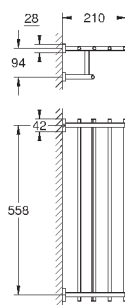

88,63

**Essentials Cube**  
**Держатель для банного полотенца**

металл  
600 мм (функциональная длина 558 мм)  
скрытое крепление  
**GROHE StarLight** хромированная поверхность

40 512 001

хром

182,02

40 512 DC1