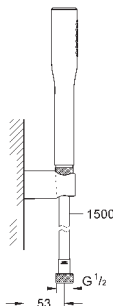

27 369 000

хром

72,00

Euphoria Cosmopolitan Stick

Душевой набор с 1 режимом струи

включает в себя:

ручной душ 27 400 000

Настенный держатель (27 056)

душевой шланг Silverflex 1.500 мм (28 364)

GROHE EcoJoy ограничитель расхода воды 9,5 л/мин

GROHE StarLight хромированная поверхность

система **SpeedClean** против известковых отложений

внутренний охлаждающий канал для продолжительного срока службы

Twistfree против перекручивания шланга

может использоваться с проточным водонагревателем

установка при давлении от 0,5 бар