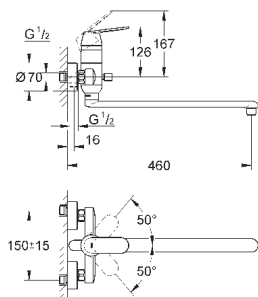

GROHE УНИВЕРСАЛЬНЫЕ СМЕСИТЕЛИ

Артикул

Цвет

Цена брутто /
РРЦ с НДС, €

32 847 000

хром

204,00

Eurosmart Cosmopolitan
Универсальный смеситель, DN 15

настенный монтаж
металлический рычаг
GROHE SilkMove керамический картридж Ø 46 мм
GROHE StarLight хромированная поверхность
регулировка расхода воды, возможна установка мин. расхода 2,5 л/мин.
автоматический переключатель: ванна/душ
поворотный трубкообразный излив
вынос 400 мм, скрытые S-образные эксцентрики