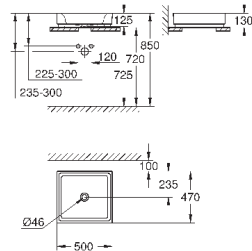

39 481 00H

альпин-белый

224,83

Керамика Cube

Раковина свободстоящая 50

без перелива

500 x 470 мм

с креплением

санитарная керамика

Износостойкое покрытие **PureGuard** и анти-бактериальное глазирование

20 шт. на паллете