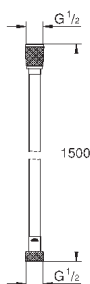

GRÖNE ДУШЕВЫЕ ШЛАНГИ

Артикул Цвет Цена брутто / РРЦ с НДС, €

26 346 000 хром 24,92

Silverflex Longlife
Душевой шланг Twistfree 1500
1500 мм
Гладкая поверхность, легко чистится усиленный (Longlife)
усиленное исполнение
предел прочности 500 N
максимальное давление опрессовки до 12 бар
Термостойкость до 75°C
AntiFold защита от залама
универсальное соединение G 1/2" x 1/2"
поворотный конус для функции Twistfree
GROHE StarLight хромированная поверхность
блистерная упаковка

26 335 000 хром 22,45
то же, 1250 мм

26 334 000 хром 19,97
то же, 1000 мм