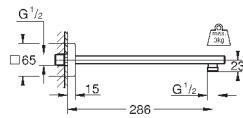

GROHE ВЕРХНИЕ ДУШИ

Артикул

Цвет

Цена брутто /
РРЦ с НДС, €

27 709 000

хром

96,00

Rainshower

Душевой кронштейн 286 мм

металл

резьбовое соединение 1/2"

прямоугольный кронштейн с квадратной розеткой

для верхних душей квадратной формы Rainshower Allure и Euphoria Cube

GROHE StarLight хромированная поверхность

28 497 000

хром

63,60