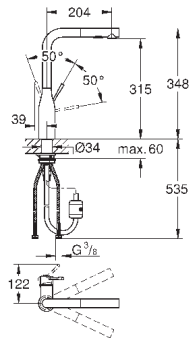

30 270 000	хром	319,20
30 270 DC0	суперсталь	448,80
30 270 BE0	никель глянец	468,00
30 270 EN0	матовый никель	516,00
30 270 GL0	холодный расцвет	468,00
30 270 GN0	холодный расцвет, матовый	516,00
30 270 DA0	теплый закат	468,00
30 270 DL0	теплый закат, матовый	516,00
30 270 A00	темный графит	468,00
30 270 AL0	темный графит, матовый	516,00

Essence

Смеситель однорычажный для мойки, DN 15

высокий излив
монтаж на одно отверстие
GROHE StarLight хромированная поверхность
GROHE SilkMove керамический картридж 28 мм
GROHE EasyDock Легкое вытягивание и возврат на место выдвижного
излив
аэратор
профессиональная выдвижная лейка с переключателем
аэратор/душевая струя
переключатель: ламинарный режим струи/душевой режим струи **SpeedClean**
автоматическое возвратное переключение на ламинарный режим струи
металлическая лейка
поворотный трубкообразный излив
радиус поворота 360°
встроенный обратный клапан
встроенный ограничитель температуры
с защитой от обратного потока
гибкая подводка
система быстрого монтажа
минимальное давление 1,0 бар