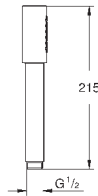

Артикул

Цвет

Цена брутто /
РРЦ с НДС, €

28 341 000

хром

130,80

Sena Stick

Ручной душ, 1 вид струи

нормальная струя

металл

GROHE EcoJoy ограничитель расхода воды 9,5 л/мин

GROHE DreamSpray превосходный поток воды

GROHE StarLight хромированная поверхность

система **SpeedClean** против известковых отложений

внутренний охлаждающий канал для продолжительного срока службы

универсальное крепление, подходящее к любому стандартному шлангу

может использоваться с проточным водонагревателем

минимальное давление 1,0 бар

28 034 000

хром

130,80

то же, без ограничения расхода воды

26 465 000

хром

141,60

26 465 DC0

суперсталь

198,00

26 465 BE0

никель глянец

226,80

26 465 EN0

матовый никель

241,20

26 465 GL0

холодный рассвет

226,80

26 465 GN0

холодный рассвет,

матовый

241,20

26 465 DA0

теплый закат

226,80

26 465 DL0

теплый закат, матовый

241,20

26 465 A00

темный графит

226,80

26 465 AL0

темный графит, матовый

241,20