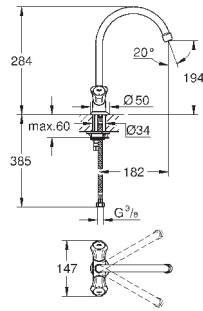

31 831 001

хром

76,80

Costa L
Смеситель для мойки на одно отверстие, DN 15
металлические рукоятки
с теплоизоляцией
GROHE StarLight поверхность
вентили Longlife
аэратор
поворотный трубкообразный излив
радиус поворота 360°
гибкая подводка