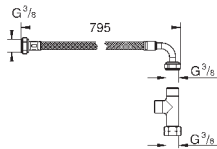

GRONE СИДЕНЬЕ-БИДЕ

Артикул

Цвет

Цена брутто /
РРЦ с НДС, €

39 652 SH0

альпин-белый

501,47

Керамика Вау

Сиденье-биде с ручным управлением 3 в 1 для подвешного унитаза
включает в себя:

Керамика Вау Сиденье-биде с ручным управлением (39 648 SH0)

Сиденье для унитаза с крышкой

2 независимые душевые форсунки для режимов „подмывание сзади“ и „дамский душ“

Режим промывки форсунок

Ручное управление ручкой, расположенной сбоку; электропитание не требуется

Регулировка напора воды

Сиденье и крышка унитаза из дюропласта с микролифтом

Подвод воды гибким шлангом, подключение с диаметром 3/8"

Керамика Вау Подвесной унитаз (39 427 000)

для бачка скрытого монтажа

омыв всей окружности чаши

безободковый

горизонтальный выпуск

объем смыва 6/3 л

санитарная керамика

Grotherm Micro 34 487 000

термостат для установки под раковиной

термическая защита от ожога

регулировка температуры 15-43° C (± 2° C)

14 074 000

38,02

Набор для подключения сиденья-биде

включает в себя:

Т-образное подключение 3/8"

гибкий присоединительный шланг

795 мм

3/8" x 3/8"