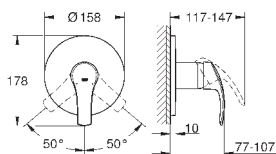

24 042 002

хром

117,60

Eurosmart

Смеситель однорычажный для душа

комплект верхней монтажной части для GROHE Rapido SmartBox 35 600 000 (универсальная встраиваемая часть)
GROHE SilkMove керамический картридж Ø 46 мм
GROHE StarLight хромированная поверхность с настенными розетками GROHE FastFixation (скрытые эксцентрики, уплотнение, скрытый монтаж)
металлическая накладная панель, регулируемая на 6°
металлический рычаг
распределение расхода:
выход В или С = 30 л/мин
без встраиваемой части

35 600 000

72,00

GROHE Rapido SmartBox Универсальная встроенная часть