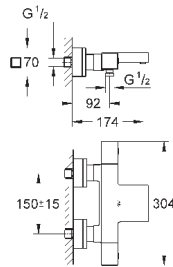

GROHE GROHTHERM CUBE

Артикул

Цвет

Цена брутто /
РРЦ с НДС, €

34 497 000

хром

435,60

Grotherm Cube

Термостат для ванны, DN 15

настенный монтаж

GROHE StarLight хромированная поверхность

GROHE SafeStop стопор безопасности при 38°C

GROHE SafeStop Plus опционно ограничитель температуры на 43°C, включен

GROHE TurboStat встроенный термоэлемент

встроенный стопор смешанной воды

GROHE AquaDimmer Plus многофункциональный

- **GROHE EcoButton**

(встроенная кнопка с функцией экономии воды для душа)

- регулировка расхода

- переключатель: ванна/душ

отвод для душа снизу 1/2"

GROHE XL Waterfall

регулятор струи

встроенные обратные клапаны

грязеулавливающие фильтры

с защитой от обратного потока

скрытые S-образные эксцентрики

GROHE EcoJoy Технология совершенного потока

при уменьшенном расходе воды

18 700 000

белый

37,20