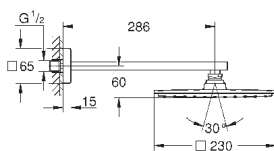

26 054 000

хром

504,00

то же, без ограничения расхода воды

26 065 000

хром

463,20

Rainshower Allure 230

Верхний душ с потолочным душевым кронштейном 154 мм, 1 режим струи
включает в себя:

верхний душ Rainshower Allure Верхний душ 230 (27 480 000)

металл

один вид струи:

Rain

Rainshower Потолочный душевой кронштейн 154 мм (27 711 000)

GROHE EcoJoy ограничитель расхода воды 9,5 л/мин

GROHE DreamSpray превосходный поток воды

GROHE StarLight хромированная поверхность

система **SpeedClean** против известковых отложений

может использоваться с проточным водонагревателем

минимальное давление 1,0 бар