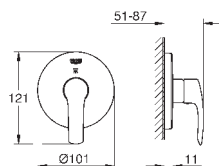

19 970 002

хром

46,80

Eurosmart

Переключатель на 2 положения

для использования с переключателем

29 712 000 и 29 706 000

без встраиваемого механизма

GROHE StarLight хромированная поверхность