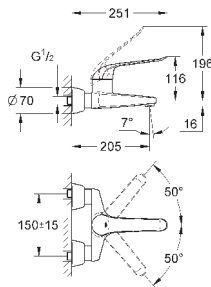

32 778 000

хром

236,40

Еuroeco Special

Смеситель однорычажный для раковины DN 15
настенный монтаж

GROHE StarLight хромированная поверхность

GROHE SilkMove керамический картридж Ø 46 мм

GROHE EcoJoy Технология совершенного потока

при уменьшенном расходе воды

регулировка расхода воды, настраиваемый ограничитель температуры

возможность установки мин. расхода 2,5 л/мин., ламинарный регулятор

струи 9 л/мин., литой излив, вынос 205 мм

металлический рычаг

длина рычага 170 мм, скрытые S-образные эксцентрики

32 779 000

хром

265,20

то же, с фиксирующимися S- образными эксцентриками, вынос 221 мм