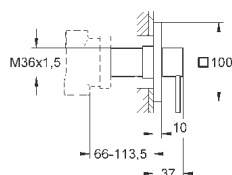

19 590 000

хром

180,00

Allure

Переключатель на 3 положения

комплект верхней монтажной части для 29 033 без встраиваемого механизма заворачивающаяся розетка плавная регулировка глубины монтажа 66 - 113 мм использовать только с встраиваемым механизмом
GROHE StarLight хромированная поверхность