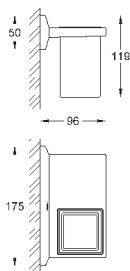

40 503 000

хром

349,78

Allure Brilliant
полочка со стаканом
стекло / металл
скрытое крепление
GROHE StarLight хромированная поверхность