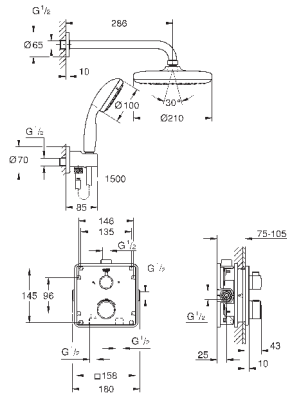

34 729 000

хром

666,00

Grotherm

Набор для комплектации душа с Tempesta 210

включает в себя:

Grotherm комплект готового монтажа с Aquadimmer (24 079)

GROHE Rapido SmartBox Универсальная встраиваемая часть, 1/2" (35 600)

Tempesta 210 верхний душ 9.5 л/мин (26 410)

Rainshower Душевой кронштейн 286 мм (28 576 000)

Ручной душ Tempesta 100 II (27 597)

подключение для душевого шланга (28 628)

Rotaflex душевой шланг 1500 мм 1/2" x 1/2" (28 409)