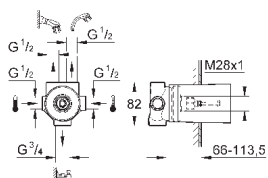

29 033 000

247,20

Переключатель на 3 положения

корпус встраиваемого смесителя

для скрытого монтажа
с керамическими шайбами
подключение холодной или горячей воды 1/2"
2 отвода 1/2"
1 отвод для ванны 3/4"
плавная регулировка глубины монтажа
66 - 113 мм
DR-латунь
минимальное давление 1,0 бар