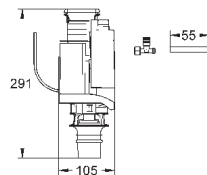

38 735 000

50,40

Деталь переоснащения

для смывного бачка 6 л
для скрытого монтажа
Клапан смыва на 2 объема AV1
с седлом вентиля
для 6 л или 3 л
с угловым вентилем DN 15
винтовые направляющие трубки
без накладной панели
GROHE EcoJoy Технология совершенного потока
при уменьшенном расходе воды