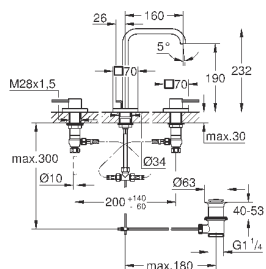

20 188 000

хром

654,00

Allure
Смеситель для раковины на три отверстия, DN 15
M-Size
с длинными рукоятками
металлическая розетка
керамические вентили 1/2", 90°
GROHE StarLight хромированная поверхность
ограничитель расхода 8 л/мин
излив с аэратором
усиленная гибкая подводка
между центральным корпусом и боковыми вентилями
сливной гарнитур 1 1/4"