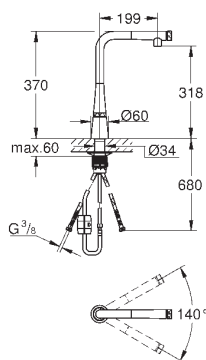

# GROHE ZEDRA / ZEDRA SMARTCONTROL / ZEDRA TOUCH

Артикул

Цвет

Цена брутто /  
РРЦ с НДС, €

31 593 002  
31 593 DC2

хром  
суперсталь

554,40  
720,00