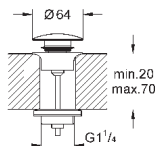

65 807 000
65 807 BE0
65 807 GL0
65 807 DA0
65 807 A00

хром
никель глянец
холодный рассвет
теплый закат
темный графит

50,40
64,80
64,80
64,80
64,80

Сливной нажимной гарнитура
с нажимным механизмом
для раковин с переливом
съёмная заглушка
съёмная пробка
закрывающийся
GROHE StarLight хромированная поверхность