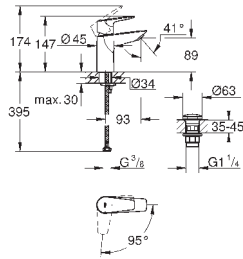

Артикул

Цвет

Цена брутто /
PPC с НДС, €

new

23 899 001

хром

по запросу

BauEdge

Смеситель однорычажный для раковины DN 15 S-Size

монтаж на одно отверстие
металлический рычаг

GROHE Longlife ES Керамический картридж 28 мм с энергосберегающей функцией (подача холодной воды при центральном положении рычага) с ограничителем температуры

GROHE StarLight хромированная поверхность

GROHE Zero Раздельные пути подачи воды - не содержит никеля и свинца

GROHE EcoJoy - 5,7 л/мин

система быстрого монтажа

нажимной донный клапан 1 1/4", пластик

гибкая подводка

профессиональная серия

new