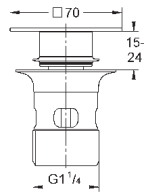

GROHE СЛИВНЫЕ ГАРНИТУРЫ И СИФОНЫ

Артикул

Цвет

Цена брутто /
РРЦ с НДС, €

40 565 000
40 565 DC0
40 565 AL0

хром
суперсталь
темный графит, матовый

69,60
105,61
120,70

Пробка для сливного гарнитура
для раковин с переливом
для стандартного сливного гарнитура 1 1/4"
GROHE StarLight хромированная поверхность