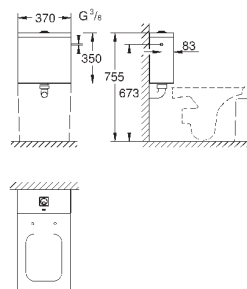

39 484 00H

альпин-белый

498,22

**Керамика Cube**

**Унитаз напольный для комбинации с бачком наружного монтажа**  
для комбинации с бачком  
универсальный выпуск  
безободковый  
объем смыва 3/4.5 л  
с креплением  
бачок заказывается дополнительно  
санитарная керамика  
полностью скрытые невидимые крепления  
Износостойкое покрытие **PureGuard** и анти-бактериальное глазирование  
для сиденья с крышкой для унитаза 39 488 000 (с механизмом плавного закрытия)  
**6 шт. на паллете**