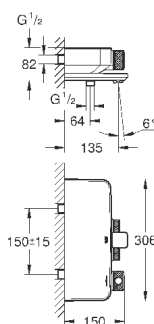

Grotherm SmartControl

Термостат для ванны, DN 15

настенный монтаж

GROHE CoolTouch Полностью исключается вероятность ожога о внешнюю поверхность смесителя

GROHE StarLight хромированная поверхность

GROHE SafeStop стопор безопасности при 38°C

GROHE SafeStop Plus опционно ограничитель температуры на 43°C, включен

GROHE TurboStat встроенный термоэлемент

ProGrip эргономичные рукоятки с рифленной поверхностью

SmartControl нажать для вкл/выкл, повернуть для увеличения напора

воды от режима EcoJoy до максимального напора воды

встроенная полочка **GROHE EasyReach**

отвод для душа снизу 1/2"

излив для ванны с аэратором

встроенные обратные клапаны и грязеулавливающие фильтры

с защитой от обратного потока

33 395 002

хром

237,60