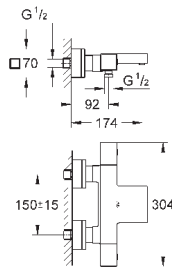

34 497 000

хром

435,60

Grohtherm Cube

Термостат для ванны, DN 15

настенный монтаж

GROHE StarLight хромированная поверхность

GROHE SafeStop стопор безопасности при 38°C

GROHE SafeStop Plus опционно ограничитель температуры на 43°C,
включен

GROHE TurboStat встроенный термоэлемент

встроенный стопор смешанной воды

GROHE AquaDimmer Plus multifunctional

- **GROHE EcoButton**

(встроенная кнопка с функцией экономии воды для душа)

- регулировка расхода

- переключатель: ванна/душ

отвод для душа снизу 1/2"

GROHE XL Waterfall

регулятор струи

встроенные обратные клапаны

грязеулавливающие фильтры

с защитой от обратного потока

скрытые S-образные эксцентрики

GROHE EcoJoy Технология совершенного потока

при уменьшенном расходе воды