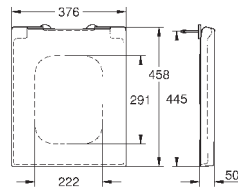

39 488 000

альпин-белый

191,62

**Керамика Cube**  
**Сиденье для унитаза с микролифтом**  
с крышкой  
быстросъемное сиденье  
съёмное  
материал: Дюропласт  
с креплением  
подходит для всех унитазов Керамики Cube