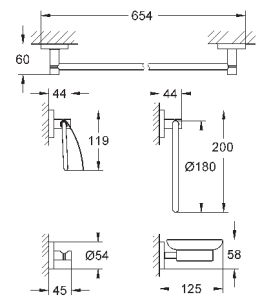

40 344 001
40 344 DC1

хром
суперсталь

139,08
194,72

Essentials

Набор аксессуаров 5 в 1 Master Bathroom

стекло / металл

включает в себя:

кольцо для полотенца (40 365 001)

держатель для банного полотенца, 600 мм (40 366 001)

крючок для банного халата (40 364 001)

держатель бумаги с крышкой (40 367 001)

мыльница с держателем (40 444 001)

скрытое крепление

GROHE StarLight хромированная поверхность

Шурупы и дюбели в комплекте