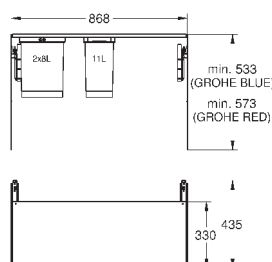

Высота пространства для установки: не менее 533 мм, не более 573 мм

Совместима с GROHE Blue Home, GROHE Blue Professional и GROHE Red с бойлерами размеров M и L

40 983 000

359,00

**GROHE Blue**

**Система сортировки отходов и мусора - 90 см, 8/8/11 л**