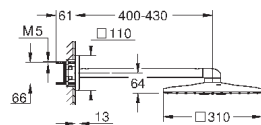

Rainshower SmartActive 310 Cube

Верхний душ и душевой кронштейн 430 мм, 2 режима струи

включает в себя:

Rainshower SmartActive 310 Cube Верхний душ

2 вида струи:

GROHE PureRain, ActiveRain

горизонтальный душевой кронштейн 430 мм

GROHE DreamSpray превосходный поток воды

GROHE StarLight хромированная поверхность

система **SpeedClean** против известковых отложений

внутренний охлаждающий канал для продолжительного срока службы
требуется встраиваемый блок 26 483 000 или 26 484 000 - заказывается
отдельно

26 479 LS0

белая луна

673,20

Rainshower SmartActive 310 Cube

Верхний душ и душевой кронштейн 430 мм, 2 режима струи

включает в себя:

верхний душ Rainshower SmartActive 310 Cube, белая душевая поверхность

2 вида струи:

GROHE PureRain, ActiveRain

горизонтальный душевой кронштейн 430 мм

GROHE DreamSpray превосходный поток воды

GROHE StarLight поверхность

система **SpeedClean** против известковых отложений

внутренний охлаждающий канал для продолжительного срока службы
требуется встраиваемый блок 26 483 000 или 26 484 000 - заказывается
отдельно