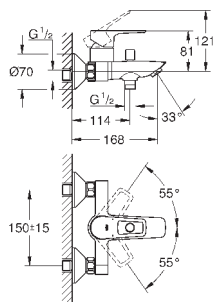

BauLoop

Смеситель однорычажный для ванны, DN 15

настенный монтаж

металлический рычаг

GROHE Longlife керамический картридж 35 мм

с ограничителем температуры

GROHE StarLight хромированная поверхность

регулировка расхода воды

автоматический переключатель: ванна/душ

излив с аэратором

отвод для душа снизу 1/2" со встроенным

обратным клапаном

с защитой от обратного потока

скрытые S-образные эксцентрики

отражатель из металла

профессиональная серия

29 081 001

хром

115,42