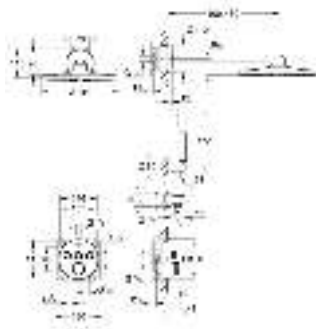

Grotherm SmartControl

Набор для комплектации душа с Rainshower SmartActive 310

включает в себя:

Встраиваемый термостат с 3 кнопками управления

Grotherm SmartControl Комплект верхней монтажной части

(29 121 000)

GROHE Rapido SmartBox 35 600 000 (универсальная встраиваемая часть)

Rainshower 310 Верхний душ с 2 режимами струи (26 475), душевой

кронштейн 400 мм и встраиваемая часть (26 483 000)

Euphoria Cosmopolitan Stick Ручной душ (27 367)

Rainshower Настенный держатель (27 074 000)

Rainshower подключение для душевого шланга 1/2" (27 057 000)

душевой шланг Silverflex 1.500 мм (28 364)

13 278 002

хром

94,80

Eurodisc Cosmopolitan

Излив для ванны

настенный монтаж

GROHE StarLight хромированная поверхность

аэратор

внешняя резьба 1/2"

вынос 170 мм

минимальное давление 1,0 бар

13 279 002

хром

110,40

Eurodisc Cosmopolitan

Излив для ванны

настенный монтаж

GROHE StarLight хромированная поверхность

аэратор

автоматический переключатель: ванна/душ

со встроенной соединительной деталью

внешняя резьба 1/2"

вынос 170 мм