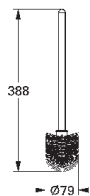

GROHE ЗАПАСНЫЕ ЧАСТИ ДЛЯ АКСЕССУАРОВ

Артикул

Цвет

Цена брутто /
РРЦ с НДС, €

40 206 000

хром

по запросу

Запасной ёршик
GROHE StarLight хромированная поверхность