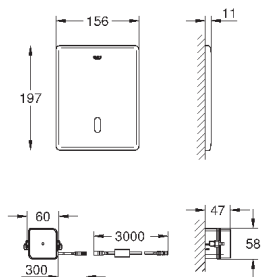

# GRÖNE ЭЛЕКТРОННЫЕ СМЫВНЫЕ УСТРОЙСТВА ДЛЯ УНИТАЗА

Артикул

Цвет

Цена брутто /  
РРЦ с НДС, €

**38 698 SD1**

нержавеющая сталь

**540,00**

**Tectron Skate**