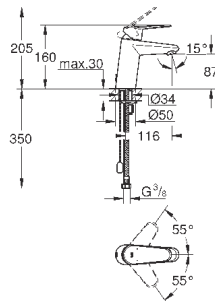

33 178 20E

хром

151,20

Eurodisc Cosmopolitan
Смеситель однорычажный для раковины DN 15
S-Size

монтаж на одно отверстие
металлический рычаг

GROHE SilkMove керамический картридж 35 мм

регулировка расхода воды

возможность установки мин. расхода 2,5 л/мин.

GROHE StarLight хромированная поверхность

GROHE EcoJoy Технология совершенного потока

при уменьшенном расходе воды

GROHE FastFixation Plus Монтажная система с центрирующей направляющей

аэратор

цепочка

гибкая подводка

дополнительный ограничитель температуры (46 375 000)

класс шума I по DIN 4109