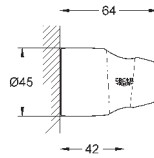

28 403 000

хром

15,00

Movario
Настенный держатель
без регулировки
GROHE StarLight хромированная поверхность

ДУШИ