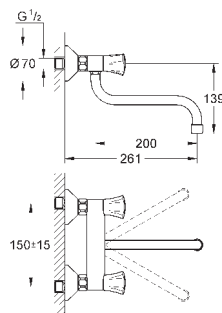

31 187 001

хром

87,60

Costa L
поворотный смеситель 1/2"
металлические рукоятки
с теплоизоляцией
GROHE StarLight поверхность
вентили Longlife
аэратор
поворотный трубкообразный излив
радиус поворота 360°
вынос 200 мм
скрытые S-образные эксцентрики