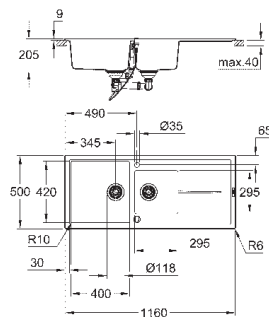

K400

Композитная мойка с крылом

модель: K400 80-C 116/50 1.5 оборачиваемая

тип монтажа: стандартная встраиваемая

материал: кварцевый композит

GROHE Whisper

минимальный размер шкафа: 800 мм

размер: 1160 x 500 мм

1 чаша: 400 x 420 x 205 мм

2 чаша: 295 x 295 x 205 мм

Внешний радиус: R6, внутренний радиус чаши: R10

GROHE FastFixation быстрая монтажная система

монтаж мойки слева или справа

требуемый размер отверстия в столешнице для

установки мойки: 1140 x 480 мм

клапан-автомат

аксессуары вкл.: сливной клапан с поворотной ручкой, сливной гарнитур,

корзинчатый вентиль, монтажный набор

опция: автоматический сливной клапан с нажимным механизмом

(40 986 SD0), приобретается отдельно

количество крепежных элементов в комплекте (накладной монтаж): 10

31 656 AT0
31 656 AP0

серый гранит
черный гранит

211,16
211,16