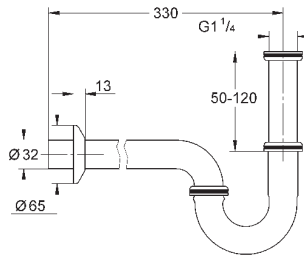

28 961 000

хром

25,20

Сифон

для биде
надвижная розетка
настенное подключение
GROHE StarLight хромированная поверхность