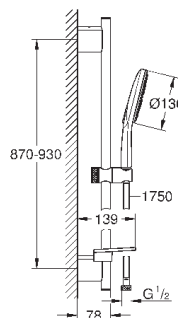

26 579 LS0

белая луна

164,40

Rainshower SmartActive 130

Душевой гарнитур, 3 вида струй

включает в себя:

ручной душ Rainshower SmartActive 130 (26 574)

душевая штанга 900 мм

с металлическими настенными креплениями

душевой шланг 1750 мм (28 388 000)

Полочка **GROHE EasyReach**

GROHE EcoJoy ограничитель расхода воды 9,5 л/мин

GROHE DreamSpray превосходный поток воды

GROHE StarLight поверхность

GROHE TileFix регулируемая глубина верхнего и нижнего креплений

система **SpeedClean** против известковых отложений

внутренний охлаждающий канал для продолжительного срока службы

Twistfree против перекручивания шланга

может использоваться с проточным водонагревателем

26 578 LS0

белая луна

163,20

Аналогичный продукт, без ограничителя потока

ДУШИ