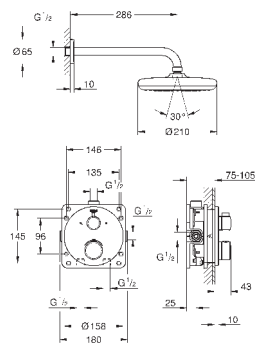

GROHE GROHTHERM ТЕРМОСТАТЫ С 2 РУКОЯТКАМИ

Артикул

Цвет

Цена брутто /
РРЦ с НДС, €

ТЕРМОСТАТЫ

34 726 000

хром

603,60

Grotherm

Набор для комплектации душа с Tempesta 210

включает в себя:

Grotherm комплект готового монтажа с Aquadimmer (24 076)

GROHE Rapido SmartBox Универсальная встраиваемая часть, 1/2" (35 600)

Tempesta 210 верхний душ 9.5 л/мин (26 410)

Rainshower Душевой кронштейн 286 мм (28 576 000)

ручной душ, держатель для ручного душа, подключение для душевого шланга и душевой шланг приобретются отдельно