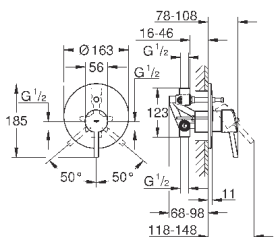

32 214 001

хром

171,60

Concetto

Смеситель однорычажный для ванны, DN 15

для скрытого монтажа

GROHE SilkMove керамический картридж Ø 46 мм

GROHE StarLight хромированная поверхность

включает в себя: **комплект готового монтажа**

корпус встраиваемого смесителя 33 963 000

регулировка расхода воды

возможность установки мин. расхода 2,5 л/мин.

металлический рычаг, уплотнитель розетки и рычага

металлическая розетка, винтовое крепление

Дополнительный ограничитель температуры

минимальное давление 1,0 бар