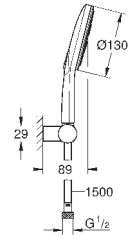

26 580 000

хром

122,40

Rainshower SmartActive 130

Душевой набор, 3 вида струй

включает в себя:

ручной душ Rainshower SmartActive 130 (26 574)

настенный держатель для душа, регулируемый (27 055)

душевой шланг Silverflex 1.500 мм (28 364)

GROHE EcoJoy ограничитель расхода воды 9,5 л/мин

GROHE DreamSpray превосходный поток воды

GROHE StarLight хромированная поверхность

система **SpeedClean** против известковых отложений

внутренний охлаждающий канал для продолжительного срока службы

Twistfree против перекручивания шланга

может использоваться с проточным водонагревателем