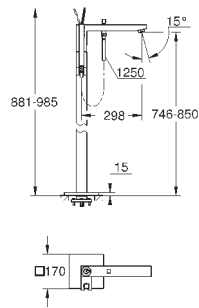

23 667 001	хром	1 536,00

Eurocube Joy

Смеситель однорычажный для ванны 1/2", напольный монтаж

комплект верхней монтажной части для

45 984 001

без встраиваемой части

GROHE FeatherControl Joystick картридж

GROHE StarLight поверхность

автоматический переключатель: ванна/душ

излив с аэратором

Euphoria Cube+ Ручной душ 6,6 л/мин

душевой шланг Silverflex 1.250 мм (28 362)

вынос 298 мм

встроенный обратный клапан в душевом отводе 1/2"

держатель ручного душа

с защитой от обратного потока