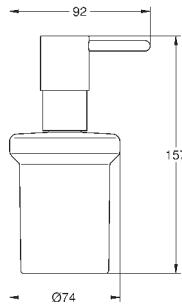

40 394 001	хром	22,43
40 394 BE1	никель глянец	33,66
40 394 EN1	матовый никель	35,89
40 394 GL1	холодный расцвет	33,66
40 394 GN1	холодный расцвет, матовый	35,89
40 394 DA1	теплый закат	33,66
40 394 DL1	теплый закат, матовый	35,89
40 394 A01	темный графит	33,66
40 394 AL1	темный графит, матовый	35,89

Essentials

Дозатор жидкого мыла

стекло / металл

объем 160 мл

подходит для держателей:

Essentials (40 369 xx1)

Essentials Cube (40 508)

Bau Cosmopolitan (40 585)

Essentials Authentic (40 652)

GROHE StarLight хромированная поверхность