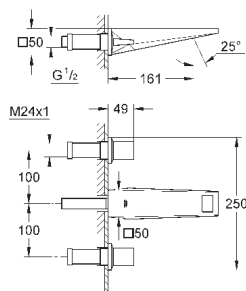

20 346 000	хром	668,40
20 346 DC0	суперсталь	994,80
20 346 AL0	темный графит, матовый	1 137,60

Allure Brilliant Смеситель для раковины на три отверстия, DN 15

S-Size

настенный монтаж
без встраиваемого механизма
комплект верхней монтажной части для 29 025 002
керамические вентили для горячей
и холодной воды, 1/2" - ход 90
GROHE StarLight хромированная поверхность
GROHE EcoJoy 5.0 л/мин
излив со встроенным аэратором, размер по осям 200 мм
вынос 161 мм, минимальное давление 1,0 бар

20 348 000	хром	711,60
20 348 DC0	суперсталь	1 058,40
20 348 AL0	темный графит, матовый	1 212,00

то же, вынос 210 мм