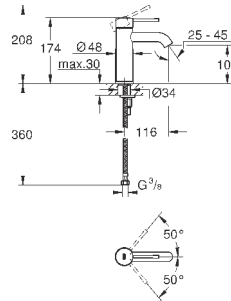

23 590 001	хром	138,00
23 590 DC1	суперсталь	211,20
23 590 BE1	никель глянец	225,60
23 590 EN1	матовый никель	241,20
23 590 GL1	холодный расцвет	225,60
23 590 GN1	холодный расцвет, матовый	241,20
23 590 DA1	теплый закат	225,60
23 590 DL1	теплый закат, матовый	241,20
23 590 A01	темный графит	225,60
23 590 AL1	темный графит, матовый	241,20

Essence

Смеситель однорычажный для раковины DN 15 S-Size

монтаж на одно отверстие
металлический рычаг

GROHE SilkMove керамический картридж 28 мм
с ограничителем температуры

GROHE StarLight хромированная поверхность

GROHE EcoJoy - 5,7 л/мин

GROHE AquaGuide регулируемый аэратор

GROHE FastFixation Plus Система монтажа

без донного клапана

гибкая подводка