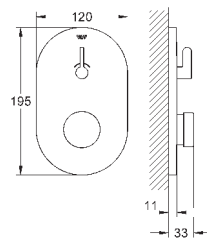

36 321 000

хром

278,40

Eurosmart Cosmopolitan T

Автоматический смеситель для душа 1/2" со смешиванием и с ограничителем температуры

GROHE StarLight хромированная поверхность

хромированная розетка, 3 режима подачи воды: 7, 15, 30 сек. (зависит от давления)

диапазон давлений от 0.5 до 6 бар

грязеулавливающие фильтры

комплект верхней монтажной части

для скрытого монтажного короба

36 322 001

без встраиваемого механизма