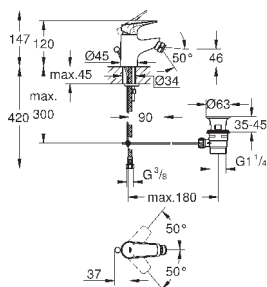

23 754 000

хром

62,40

BauFlow
Смеситель однорычажный для биде DN 15

монтаж на одно отверстие
металлический рычаг
GROHE Longlife керамический картридж **28 мм**
GROHE StarLight хромированная поверхность
GROHE EcoJoy - 5,7 л/мин
система быстрого монтажа
с шаровым шарниром
сливной гарнитур 1 1/4"
гибкая подводка