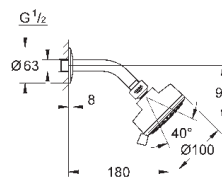

Tempesta Cosmopolitan 100

Верхний душ и душевой кронштейн, 3 режима струи

GROHE Rain O², Rain, Massage

шаровый шарнир +/- 15° вращающийся

Душевой кронштейн с соединением на 1/2"

розетки

GROHE DreamSpray превосходный поток воды

GROHE StarLight хромированная поверхность

система SpeedClean против известковых отложений

внутренний охлаждающий канал для продолжительного срока службы

может использоваться с проточным водонагревателем

26 089 001

хром

74,40