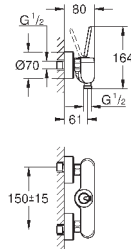

23 430 000

хром

208,80

Eurodisc Joy

Смеситель однорычажный для душа, DN 15

настенный монтаж
металлический рычаг
GROHE FeatherControl Joystick картридж
GROHE StarLight хромированная поверхность
отвод для душа снизу 1/2" со встроенным обратным клапаном
скрытые S-образные эксцентрики
с защитой от обратного потока
минимальное давление 1,0 бар