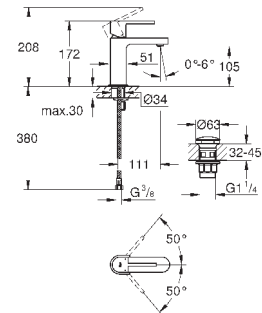

33 163 003

хром

205,20

GROHE Plus
Смеситель однорычажный для раковины DN 15 S-Size

монтаж на одно отверстие
металлический рычаг

GROHE SilkMove керамический картридж 28 мм
с ограничителем температуры

GROHE StarLight хромированная поверхность

GROHE EcoJoy SpeedClean аэратор с ограничением расхода воды 5,7 л/мин

GROHE AquaGuide регулируемый аэратор

GROHE FastFixation Plus Система монтажа

сливным корпусом и нажимным сливным гарнитуром 1 1/4"

гибкая подводка

new