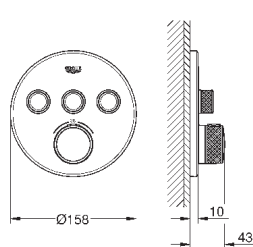

35 600 000		72,00
GROHE Rapido SmartBox Универсальная встроенная часть