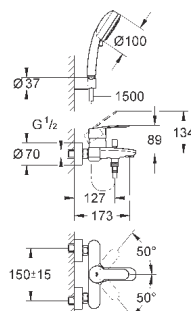

24 051 002

хром

140,40

Eurostyle Cosmopolitan

Смеситель однорычажный для душа

комплект верхней монтажной части для

GROHE Rapido SmartBox 35 600 000 (универсальная встраиваемая часть)

GROHE SilkMove керамический картридж Ø 46 мм

GROHE StarLight хромированная поверхность

с настенными розетками **GROHE FastFixation** (скрытые

эксцентрики, уплотнение, скрытый монтаж)

металлический рычаг

распределение расхода:

выход В или С = 30 л/мин

без встраиваемой части