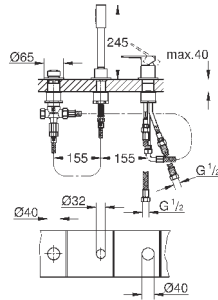

Lineare

Смеситель однорычажный для ванны на 3 отверстия

Монтаж на 3 отверстия
GROHE SilkMove керамический картридж 35 мм
GROHE StarLight хромированная поверхность
элемент управления однорычажного смесителя
переключатель ванна/душ
ручной душ Sena Stick (26 465)
металлический душевой шланг 2000 мм
гибкая подводка
подключение для душевого шланга с защитой от обратного потока
может быть использован с 29 037 000
для комбинации 28 990 / 28 991
минимальное давление 1,0 бар

29 037 000

722,40