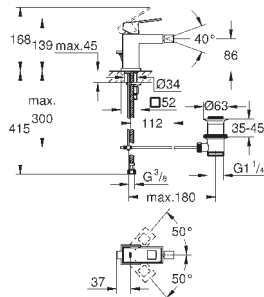

23 138 000

хром

194,40

23 138 DC0

суперсталь

281,87

23 138 AL0

темный графит, матовый

322,12

Eurocube Смеситель однорычажный для биде DN 15 S-Size

монтаж на одно отверстие
металлический рычаг
GROHE SilkMove керамический картридж 28 мм
ограничитель температуры
GROHE StarLight хромированная поверхность
GROHE FastFixation Plus Система монтажа
аэратор с шаровым шарниром
сливной гарнитур 1 1/4"
гибкая подводка