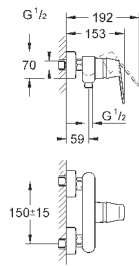

GROHE EUROSMART COSMOPOLITAN

Артикул

Цвет

Цена брутто /
РРЦ с НДС, €

32 837 000

хром

96,00

Eurosmart Cosmopolitan

Смеситель однорычажный для душа, DN 15

настенный монтаж

металлический рычаг

GROHE SilkMove керамический картридж Ø 46 мм

GROHE StarLight хромированная поверхность

регулировка расхода воды

возможность установки мин. расхода 2,5 л/мин.

отвод для душа снизу 1/2" со встроенным

обратным клапаном

скрытые S-образные эксцентрики

дополнительный ограничитель температуры (46 308 000)

с защитой от обратного потока

класс шума I по DIN 4109