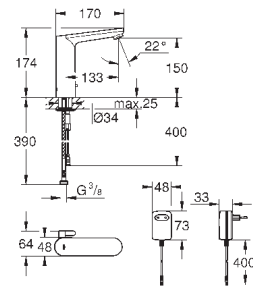

Eurosmart Cosmopolitan E

Инфракрасная электроника для раковины 1/2"

L-Size

со смешиванием и с регулируемым ограничителем температуры

с инфракрасным датчиком для двусторонней связи для мониторинга, настройки и сервисного обслуживания с адаптером 100-230 V переменного тока, 50-60 Hz, 6 V постоянного тока

GROHE StarLight поверхность

GROHE EcoJoy - 5,7 л/мин

гибкая подводка

обратный клапан

грязеулавливающие фильтры

со встроенным электромагнитным клапаном

система быстрого монтажа

7 предустановленных режимов:

- автоматический смыв

- термическая дезинфекция

- моющий режим

дополнительные функции и точные настройки с помощью

пульты дистанционного управления 36 407

Одобрено в CE

класс шума I по DIN 4109

тип защиты смесителя IP 59K

минимальное давление 1,0 бар

36 439 000

хром

327,60