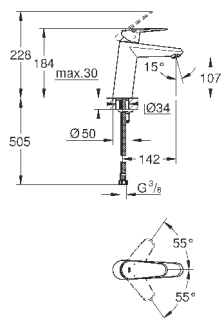

Eurodisc Cosmopolitan
Смеситель однорычажный для раковины DN 15 M-Size

монтаж на одно отверстие
металлический рычаг
GROHE SilkMove керамический картридж 35 мм
регулировка расхода воды
возможность установки мин. расхода 2,5 л/мин.
GROHE StarLight хромированная поверхность
GROHE EcoJoy - 5,7 л/мин
GROHE FastFixation быстрая монтажная система
без донного клапана
гибкая подводка
минимальное давление 1,0 бар

23 054 003

хром

193,20