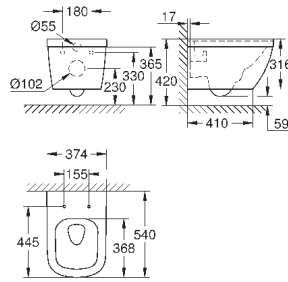

GROHE КЕРАМИКА EURO

Артикул

Цвет

Цена брутто /
РРЦ с НДС, €

39 328 000
39 328 00H

альпин-белый
альпин-белый

261,65
309,24

Керамика Euro

Подвесной унитаз

для бачка скрытого монтажа
горизонтальный выпуск

GROHE Triple Vortex технология смыва
омыв всей окружности чаши
безободковый

объем смыва 3/5 л

с креплением

санитарная керамика

полностью скрытые невидимые крепления

опция: износостойкое покрытие **PureGuard** и анти-бактериальное
глазирование (00H)

для сиденья с крышкой для унитаза 39 330 001 (с механизмом плавного
закрытия) и 39 331 001 (без механизма плавного закрытия)

16 шт. на паллете