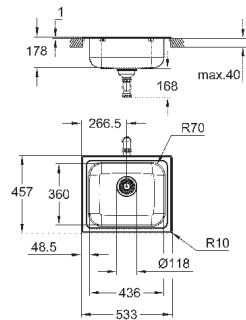

31 719 SD0

нержавеющая сталь

по запросу

K200

Мойка из нержавеющей стали

модель: K200 60-S 53.3/45.8 1.0 оборачиваемая

тип монтажа: стандартная встраиваемая

материал: нержавеющая сталь AISI 304 (V2A)

GROHE Whisper

минимальный размер шкафа: 600 мм

размеры: 533 x 458 мм

1 чаша: 482 x 406 мм

внутренний радиус чаши: R60

GROHE FastFixation система быстрого монтажа

отверстие: 517 x 442 мм

корзинчатый вентиль: корзинка Ø 3.5"/90 мм

аксессуары вкл.: сливной гарнитур, корзинка, монтажный набор

количество крепежных элементов в комплекте (накладной монтаж): 8

СМЕСИТЕЛИ
ДЛЯ КУХНИ