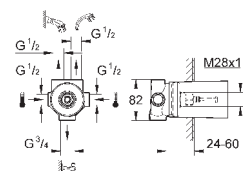

29 708 000 237,60

Переключатель на 3 положения
встраиваемый механизм, 1/2"
без комплекта верхней монтажной части
для скрытого монтажа
с керамическими шайбами
подключение холодной или горячей воды 1/2"
2 отвода 1/2"
отвод для ванны 3/4"
защитная втулка
плавная регулировка глубины монтажа
24-60 mm
DR-латунь