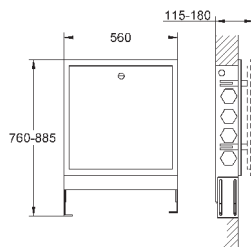

GROHE F-digital Deluxe

Встраиваемый блок для базового блока

для подключения светового, звукового и парового модулей 550 x 700 x 110 мм

высота (100мм) и глубина (50мм) регулируются

со съёмной передней панелью

с регулируемой передней рамкой для установки в стеновой нише

стальная поверхность, покрытие нанесено гальваническим

методом (RAL 9010, белый)

толщина стальной поверхности 1мм

включает 2 монтажные направляющие и уголок для подключения источника питания и крепления монтажных материалов

47 837 000

67,20

GROHE F-digital Deluxe

Удлинительный кабель для генератора пара, 5 м

соединение между базовым блоком (36 362 000 или 27 934 000)

и генератором пара (36 362 000 или 27 934 000)

удлинение до 10 м