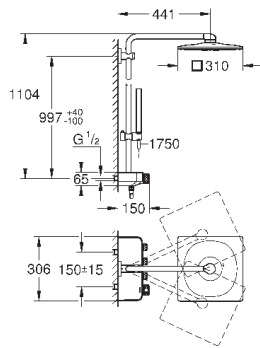

26 508 000	хром	1 003,20
26 508 LS0	белая луна	1 155,60
26 508 DC0	суперсталь	1 524,00
26 508 AL0	темный графит, матовый	1 836,00

Euphoria SmartControl System 310 Cube Duo

Душевая система с термостатом для настенного монтажа

включает в себя:

горизонтальный душевой

кронштейн 450 мм

регулируемое верхнее крепление к стене для удобства монтажа в уже существующие отверстия

термостат внешнего монтажа SmartControl

выбор между:

Rainshower SmartActive 310 Cube Верхний душ

GROHE PureRain и Centered Jet режим струи

ручной душ Euphoria Cube (27 699 000) 9,5 л/мин

регулируется по высоте с помощью

скользящего элемента

душевой шланг 1750 мм (28 388 000)

GROHE DreamSpray превосходный поток воды

GROHE CoolTouch Полностью исключается вероятность

ожога о внешнюю поверхность смесителя

GROHE TurboStat встроенный термоэлемент

ProGrip эргономичные рукоятки с рифленой поверхностью

GROHE EcoJoy Технология совершенного потока

при уменьшенном расходе воды

GROHE StarLight хромированная поверхность

GROHE SafeStop стопор безопасности при 38°C

GROHE SafeStop Plus опционно ограничитель температуры на 43°C, включен

SmartControl нажать для вкл/выкл, повернуть для увеличения напора

воды от режима EcoJoy до максимального напора воды

встроенная полочка **GROHE EasyReach**

система **SpeedClean** против известковых отложений

внутренний охлаждающий канал для продолжительного срока службы

Twistfree против перекручивания шланга

совместим с проточным водонагревателем **только** выше 18 кВт/ч, а также с

накопительным водонагревателем (см. Техническую информацию)

минимальный расход воды 7л/мин