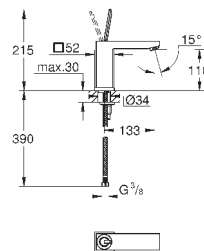

сливной гарнитур 1 1/4"

гибкая подводка

23 658 000

хром

225,60

**Eurocube Joy**  
**Смеситель однорычажный для раковины DN 15**  
**M-Size**

монтаж на одно отверстие  
металлический рычаг

**GROHE FeatherControl** Joystick картридж