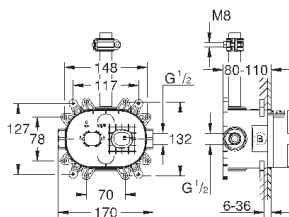

GROHE ДУШЕВЫЕ СИСТЕМЫ RAINSHOWER SMARTCONTROL

Артикул

Цвет

Цена брутто /
РРЦ с НДС, €

26 264 001

106,80

Rainshower 360

Встраиваемый блок для набора верхнего душа с душевым кронштейном 26 254 / 26 450

Входы и выходы 1/2"
точки крепления для задней стенки
герметичный корпус
съемная защитная крышка с информацией об установке