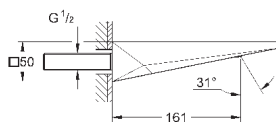

13 299 000

хром

306,00

13 299 DC0

суперсталь

440,40

13 299 AL0

темный графит, матовый

502,80

Allure Brilliant

Излив для ванны

настенный монтаж
GROHE StarLight хромированная поверхность
вынос 161 мм
излив со встроенным аэратором