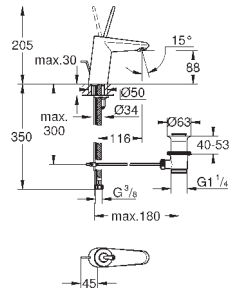

Артикул

Цвет

Цена брутто /
РРЦ с НДС, €

23 425 000

хром

184,80

Eurodisc Joy

Смеситель однорычажный для раковины DN 15 S-Size

монтаж на одно отверстие
металлический рычаг

GROHE FeatherControl Joystick картридж

GROHE StarLight хромированная поверхность

GROHE EcoJoy SpeedClean аэратор с ограничением расхода воды 5,7 л/мин

GROHE FastFixation Plus Система монтажа

сливной гарнитуры 1 1/4"

гибкая подводка

минимальное давление 1,0 бар