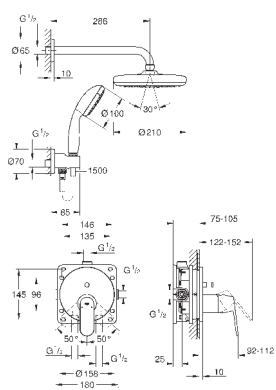

Eurosmart Cosmopolitan

Набор для комплектации душа с Tempesta 210

включает в себя:

Eurosmart Cosmopolitan Смеситель для ванны с автоматическим
переключателем (24 045)

GROHE Rapido SmartBox Универсальная встраиваемая часть, 1/2" (35 600)

Tempesta 210 верхний душ 9,5 л/мин (26 410)

Rainshower Душевой кронштейн 286 мм (28 576 000)

ручной душ Tempesta 100, 2 вида струй, 9,5 л/мин (27 597)

подключение для душевого шланга (28 628)

Rotaflex душевой шланг 1500 мм 1/2" x 1/2" (28 409)

32 880 000

хром

114,00