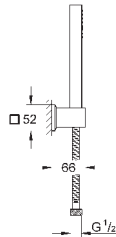

27 889 000	хром	118,80

Euphoria Cube+ Stick
Душевой набор с 1 режимом струи
включает в себя: ручной душ, металл (27 888 000), настенный держатель (27 706), металлический душевой шланг 1500 мм (28 417)
GROHE EcoJoy ограничитель расхода воды 9,5 л/мин
GROHE DreamSpray превосходный поток воды
GROHE StarLight хромированная поверхность
система **SpeedClean** против известковых отложений
внутренний охлаждающий канал для продолжительного срока службы
Twistfree против перекручивания шланга
может использоваться с проточным водонагревателем
минимальное давление 1,0 бар