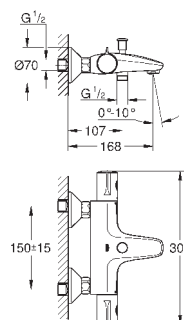

Grotherm 800

Термостат для ванны, DN 15

настенный монтаж

GROHE StarLight хромированная поверхность

GROHE TurboStat встроенный термоэлемент

GROHE SafeStop стопор безопасности при 38°C

GROHE SafeStop Plus опционно ограничитель температуры на 43°C, включен

встроенный стопор смешанной воды

автоматический переключатель: ванна/душ

рукоятка регулировки напора с кнопкой для экономии воды **GROHE EcoButton**

и индивидуально устанавливаемым стопором

керамический вентиль 1/2", 180°

отвод для душа снизу 1/2"

регулируемый аэратор

встроенные обратные клапаны

грязеулавливающие фильтры

с защитой от обратного потока

скрытые S-образные эксцентрики

металлическая розетка

минимальное давление 1,0 бар

GROHE EcoJoy Технология совершенного потока

при уменьшенном расходе воды