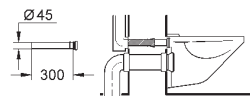

37 104 K00

черный

18,60

**Впускной и смывной гарнитуры для унитаза**

для подвесного унитаза  
соединительная трубка Ø 45 мм,  
соединение  
длиной 200 мм  
с соединением  
сливная манжета Ø 110 мм  
150 мм в длину  
заглушки для болтов-держателей унитаза