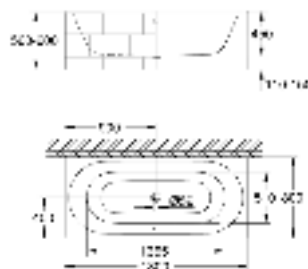

39 617 000

альпин-белый

1 218,58

Essece

Ванна

встраиваемая
180 x 80 см
общая высота 45 см
объём воды 240 л
с переливом
санитарно-титановая сталь
подходит для Talento (28 943 000 + 19 025 000) и Talentofill (28 991 000 + 19 952 000)
с комплектом шумоизоляции