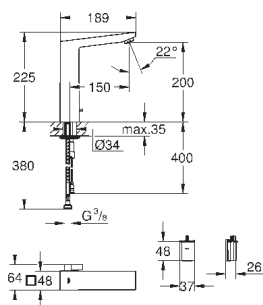

Артикул

Цвет

Цена брутто /
РРЦ с НДС, €

36 441 000

хром

734,40

Eurocube E

Инфракрасная электроника для раковины 1/2" со смешиванием и с регулируемым ограничителем температуры

с инфракрасным датчиком для двусторонней связи для мониторинга, настройки и сервисного обслуживания
6V литиевая батарейка, тип CR-P2

Срок службы батарейки: прил. 7 лет (150 включений в день)

GROHE StarLight хромированная поверхность
ламинатор с ограничением потока воды 5.7 л/мин
гибкая подводка
обратный клапан
грязеулавливающие фильтры
со встроенным электромагнитным клапаном
внешняя батарея
система быстрого монтажа
многоступенчатый указатель состояния
батарейки

7 предустановленных режимов:

- автоматический смыв
- термическая дезинфекция
- моющий режим

дополнительные функции и точные настройки с помощью пульта дистанционного управления 36 407

Одобрено в CE

класс шума I по DIN 4109

тип защиты смесителя IP 59K

минимальное давление 1,0 бар

20 351 000

хром

298,80

20 351 DC0

суперсталь

424,67

20 351 AL0

темный графит, матовый

485,32

Eurocube

Смеситель для раковины на три отверстия, DN 15

S-Size

металлический рычаг
керамические вентили 1/2", 90°

GROHE StarLight хромированная поверхность

GROHE FastFixation Plus Система монтажа

излив с аэратором

сливной гарнитур 1 1/4"

усиленная гибкая подводка

между центральным корпусом и

боковыми вентилями

присоединительная гайка 1/2" x 10,5 мм