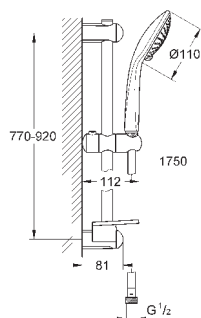

Euphoria 110 Champagne
Душевой гарнитур, 3 вида струй
включает в себя:
ручной душ Champagne (27 222 000)
душевая штанга 900 мм (27 500)
душевой шланг 1750 мм (28 388 000)
Полочка **GROHE EasyReach** (27 596)
GROHE DreamSpray превосходный поток воды, **GROHE SprayDimmer**,
GROHE StarLight хромированная поверхность
GROHE FastFixation (регулируемое расстояние между настенными креплениями штанги позволяет использовать для монтажа уже имеющиеся отверстия в стене)
система **SpeedClean** против известковых отложений
внутренний охлаждающий канал для продолжительного срока службы
Twistfree против перекручивания шланга
может использоваться с проточным водонагревателем
минимальное давление 1,0 бар

27 226 001 хром 109,20