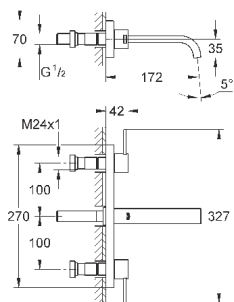

Артикул

Цвет

Цена брутто /
РРЦ с НДС, €

20 189 000

хром

564,00

Allure
Смеситель для раковины на три
отверстия, DN 15

S-Size

настенный монтаж, без встраиваемого механизма
комплект верхней монтажной части для 29 025 002
с длинными ручьями
с металлической платой, керамические вентили для горячей
и холодной воды, 1/2" - ход 90, **GROHE StarLight** хромированная
поверхность
ограничитель расхода 8 л/мин
излив с аэратором
размер по осям 200 мм
вынос 172 мм

20 193 000

хром

603,60

то же, вынос 220 мм

19 309 000

хром

564,00