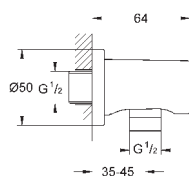

27 057 000

хром

46,80

27 057 DC0

суперсталь

70,80

27 057 LS0

белая луна/хром

56,40

27 057 BE0

никель глянец

80,40

27 057 EN0

матовый никель

85,20

27 057 GL0

холодный рассвет

80,40

27 057 GN0

холодный рассвет,
матовый

85,20

27 057 DA0

теплый закат

80,40

27 057 DL0

теплый закат, матовый

85,20

27 057 A00

темный графит

80,40

27 057 AL0

темный графит, матовый

85,20

Rainshower

**Подключение для душевого шланга,
DN 15**

внешняя резьба
с круглой розеткой