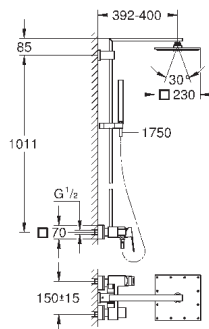

23 147 001

хром

988,80

Euphoria Cube System 230

Душевая система с однорычажным смесителем настенного монтажа

включает в себя:

душевой кронштейн

вынос 400 мм

однорычажный смеситель для душа с переключателем

выбор между:

Rainshower Allure Верхний душ 230 (27 479)

душевая струя Rain

с шаровым шарниром

угол поворота $\pm 15^\circ$

ручной душ Euphoria Cube Stick (27 698 000)

душевая струя Rain

регулируется по высоте с помощью

скользящего элемента

душевой шланг 1750 мм (28 388 000)

GROHE SilkMove керамический картридж 35 мм

GROHE DreamSpray превосходный поток воды

GROHE StarLight хромированная поверхность

система **SpeedClean** против известковых отложений

внутренний охлаждающий канал для продолжительного срока службы

Twistfree против перекручивания шланга

совместим с проточным водонагревателем **только** выше 18 кВт/ч, а также с

накопительным водонагревателем (см. Техническую информацию)

минимальный расход воды 7л/мин