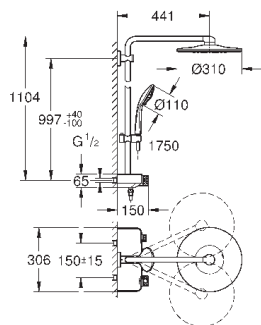

GROHE ДУШЕВЫЕ СИСТЕМЫ EUPHORIA SMARTCONTROL

Артикул

Цвет

Цена брутто /
РРЦ с НДС, €

ДУШИ

26 507 000	хром	1 003,20
26 507 LSO	белая луна	1 155,60
26 507 DC0	суперсталь	по запросу
26 507 BE0	никель глянец	1 728,00
26 507 EN0	матовый никель	1 836,00
26 507 GL0	холодный рассвет	1 728,00
26 507 GN0	холодный рассвет, матовый	1 836,00
26 507 DA0	теплый закат	1 728,00
26 507 DL0	теплый закат, матовый	1 752,00
26 507 A00	темный графит	1 728,00
26 507 AL0	темный графит, матовый	1 692,00

Euphoria SmartControl System 310 Duo

Душевая система с термостатом для настенного монтажа

включает в себя:

горизонтальный душевой

кронштейн 450 мм

регулируемое верхнее крепление к стене для удобства монтажа в уже существующие отверстия

термостат внешнего монтажа SmartControl

выбор между:

Rainshower SmartActive 310 Верхний душ

GROHE PureRain и Centered Jet режим струи

Euphoria 110 Massage Ручной душ, белая душевая поверхность (27 221 001)

3 вида струй:

Rain, SmartRain, Massage

регулируется по высоте с помощью

скользящего элемента

душевой шланг 1750 мм (28 388 000)

GROHE DreamSpray превосходный поток воды

GROHE StarLight хромированная поверхность

GROHE CoolTouch Полностью исключается вероятность ожога о внешнюю поверхность смесителя

GROHE TurboStat встроенный термoelement

ProGrip эргономичные рукоятки с рифленой поверхностью

GROHE EcoJoy Технология совершенного потока

при уменьшенном расходе воды

GROHE SafeStop стопор безопасности при 38°C

GROHE SafeStop Plus опционно ограничитель температуры на 43°C, включен

SmartControl нажать для вкл/выкл, повернуть для увеличения напора

воды от режима EcoJoy до максимального напора воды

встроенная полочка **GROHE EasyReach**

система **SpeedClean** против известковых отложений

внутренний охлаждающий канал для продолжительного срока службы

Twistfree против перекручивания шланга

совместим с проточным водонагревателем **только** выше 18 кВт/ч, а также с

накопительным водонагревателем (см. Техническую информацию)

минимальный расход воды 7л/мин