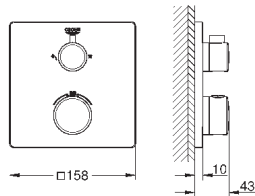

35 600 000

72,00

GROHE Rapido SmartBox Универсальная встроенная часть

24 080 000

хром

394,80

Grohtherm

Термостат для ванны с переключателем на 2 положения

комплект верхней монтажной части для
GROHE Rapido SmartBox 35 600 000 (универсальная встраиваемая часть)

GROHE TurboStat встроенный термoeлемент

GROHE StarLight хромированная поверхность

с настенными розетками **GROHE FastFixation** (скрытые эксцентрики, уплотнение, скрытый монтаж)

металлическая накладная панель, регулируемая на 6°

графическое обозначение: ванна и душ

GROHE SafeStop стопор безопасности при 38°C

GROHE SafeStop Plus опционно ограничитель температуры на 43°C / 46°C, включен

GROHE AquaDimmer, встроенный переключатель

распределение расхода:

выход В = 27 л/мин,

выход С = 30 л/мин

без встраиваемой части