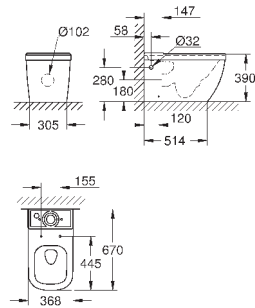

GROHE КЕРАМИКА EURO

Артикул

Цвет

Цена брутто /
РРЦ с НДС, €

39 338 000
39 338 00H

альпин-белый
альпин-белый

203,51
251,10

Керамика Euro

Унитаз напольный для комбинации с бачком наружного монтажа универсальный выпуск

GROHE Triple Vortex технология смыва

омыв всей окружности чаши

безободковый

объем смыва 3/5 л

с креплением

бачок заказывается дополнительно

санитарная керамика

полностью скрытые невидимые крепления

опция: износостойкое покрытие **PureGuard** и анти-бактериальное глазирование (00H)

для сиденья с крышкой для унитаза 39 330 001 (с механизмом плавного закрытия) и 39 331 001 (без механизма плавного закрытия)

9 шт. на паллете