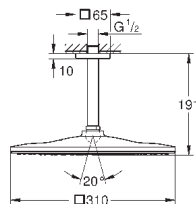

Rainshower Mono 310 Cube

Верхний душ с потолочным душевым кронштейном 142 мм, 1 режим струи

включает в себя:

верхний душ Rainshower 310

один вид струи:

GROHE PureRain

Rainshower Потолочный душевой кронштейн 142 мм (27 485 000)

GROHE EcoJoy ограничитель расхода воды 9,5 л/мин

GROHE DreamSpray превосходный поток воды

GROHE StarLight хромированная поверхность

система **SpeedClean** против известковых отложений

внутренний охлаждающий канал для продолжительного срока службы

может использоваться с проточным водонагревателем

26 565 000	хром	381,60
то же, без ограничения расхода воды