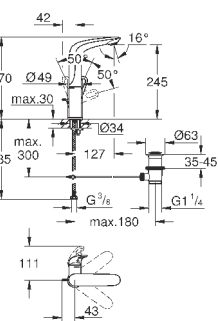

23 715 003

хром

97,20

**Eurostyle**

**Смеситель однорычажный для раковины DN 15 S-Size**

монтаж на одно отверстие  
металлический рычаг (без отверстия)  
**GROHE SilkMove** керамический картридж 35 мм  
регулировка расхода воды  
с ограничителем температуры  
**GROHE StarLight** хромированная поверхность  
**GROHE EcoJoy** - 5,7 л/мин  
**GROHE FastFixation** быстрая монтажная система  
без донного клапана  
гибкая подводка