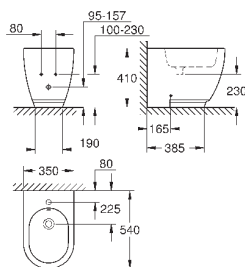

39 575 00N

альпин-белый

369,59

Essence

Биде напольное
1 отверстие под смеситель
с переливом
с креплением
санитарная керамика
полностью скрытые невидимые крепления
Износостойкое покрытие **PureGuard** и анти-бактериальное глазирование