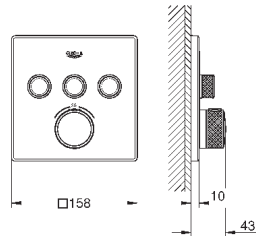

GROHE F-DIGITAL DELUXE

Артикул

Цвет

Цена брутто /
РРЦ с НДС, €

29 126 000

хром

555,60

Grohtherm SmartControl

Термостат для встраиваемого монтажа на 3 выхода

комплект верхней монтажной части для GROHE Rapido SmartBox 35 600 000 (универсальная встраиваемая часть) металлическая накладная панель с **GROHE FastFixation** (скрытые эксцентрики, уплотнение, скрытый монтаж), регулируемая на 6°
GROHE StarLight хромированная поверхность

SmartControl нажать для вкл/выкл, повернуть для увеличения напора воды от режима EcoJoy до максимального напора воды
заменяемые символы

GROHE TurboStat встроенный термоэлемент

ProGrip эргономичные рукоятки с рифленой поверхностью

GROHE SafeStop стопор безопасности при 38°C

GROHE SafeStop Plus опционно ограничитель температуры на 43°C / 46°C, включен

встроенные обратные клапаны и грязеулавливающие фильтры
возможность одновременного включения нескольких точек водоотвода без встраиваемой части

распределение расхода:

выход A = 23 л/мин

выход B = 27 л/мин

выход C = 23 л/мин

выход A + B = 33 л/мин

выход A + B + C = 36 л/мин

35 600 000

72,00

GROHE Rapido SmartBox Универсальная встроенная часть

27 865 000

хром

4 452,00

Rainshower F-Series 20"

Потолочный душ со встроенным источником света

Rain

508 x 508 x 59 мм

металл

полный спектр LED-индикации: мягкий свет, меняющийся всеми цветами радуги

Индивидуальная настройка: постоянная подсветка с возможностью выбора цвета

источник питания для света 12 V DC

Одобрено в CE

GROHE DreamSpray превосходный поток воды

GROHE StarLight хромированная поверхность

система **SpeedClean** против известковых отложений

может использоваться с проточным водонагревателем

требуется набор (29 069 000), F-digital Deluxe базовый блок (36 397 000),

Блок Bluetooth (36 371 000) и разнообразные удлинительные кабели

Этот продукт содержит встроенные светодиодные лампы, которые не могут

быть заменены: класс энергоэффективности: A +

Для более подробного планирования и информации о продукте Вы можете обратиться в ближайший к Вам сервисный центр GROHE.