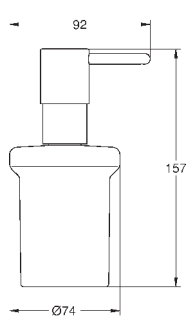

40 394 001 хром 22,43
40 394 AL1 темный графит, матовый 35,89
Essentials
Дозатор жидкого мыла
стекло / металл
объем 160 мл
подходит для держателей:
Essentials (40 369 xx1)
Essentials Cube (40 508)
Bau Cosmopolitan (40 585)
Essentials Authentic (40 652)
GROHE StarLight хромированная поверхность