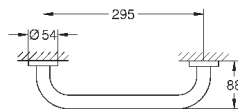

40 421 001	хром	43,64
40 421 DC1	суперсталь	61,09
40 421 BE1	никель глянец	65,45
40 421 EN1	матовый никель	69,82
40 421 GL1	холодный расцвет	65,45
40 421 GN1	холодный расцвет, матовый	69,82
40 421 DA1	теплый закат	65,45
40 421 DL1	теплый закат, матовый	69,82
40 421 A01	темный графит	65,45
40 421 AL1	темный графит, матовый	69,82

Essentials
Ручка для ванной
металл
349 мм (функциональная длина 295 мм)
скрытое крепление
GROHE StarLight хромированная поверхность
Шурупы и дюбели в комплекте