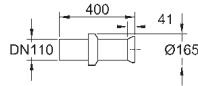

GROHE КЕРАМИКА EURO

Артикул

Цвет

Цена брутто /
РРЦ с НДС, €

39 453 000

31,20

Выпуск для унитаза
горизонтальный
320 мм от стены

39 454 000

57,60