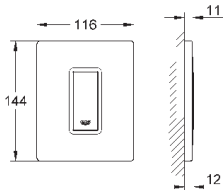

38 784 000
38 784 SH0
38 784 P00

хром
альпин-белый
матовый хром

108,00
105,60
114,00

Skate Cosmopolitan

Накладная панель

механическая панель смыва для писсуара
**комплект верхней монтажной части
для Rapido U или Rapido UMB**
116 x 144 мм
механический функциональный элемент
минимальное давление 0,5 бар
максимальное давление 6 бар
1.0 - 6.0 настройка
Арматурная группа II
GROHE StarLight хромированная поверхность