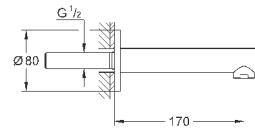

13 280 001

хром

96,00

Concepto

Излив для ванны

настенный монтаж

GROHE StarLight хромированная поверхность

аэратор

внешняя резьба 1/2"

минимальное давление 1,0 бар