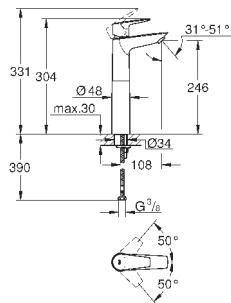

нажимной донный клапан 1 1/4", пластик

гибкая подводка

**профессиональная серия**

new

23 761 001

хром

104,29

**BauEdge**