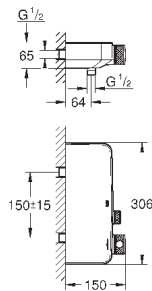

GROHE GROHTHERM SMARTCONTROL

Артикул

Цвет

Цена брутто /
РРЦ с НДС, €

ТЕРМОСТАТЫ

34 719 000

хром

346,80

Grotherm SmartControl
Термостат для душа, DN 15
настенный монтаж

GROHE CoolTouch Полностью исключается вероятность ожога о внешнюю поверхность смесителя

GROHE StarLight хромированная поверхность

GROHE SafeStop стопор безопасности при 38°C

GROHE SafeStop Plus опционно ограничитель температуры на 43°C, включен

GROHE TurboStat встроенный термоэлемент

ProGrip эргономичные рукоятки с рифленой поверхностью

SmartControl нажать для вкл/выкл, повернуть для увеличения напора воды от режима EcoJoy до максимального напора воды

встроенная полочка **GROHE EasyReach**

отвод для душа снизу 1/2"

встроенные обратные клапаны и грязеулавливающие фильтры с защитой от обратного потока