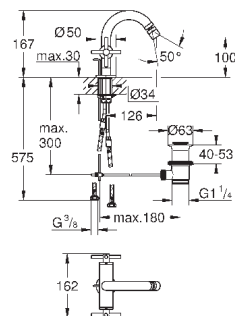

24 027 003	хром	447,60
24 027 DC3	суперсталь	627,60
24 027 GL3	холодный рассвет	672,00
24 027 DA3	теплый закат	672,00
24 027 AL3	темный графит, матовый	716,40

Atrio

Смеситель для биде на одно отверстие,

DN 15

M-Size

керамические вентили 1/2", 90°

GROHE StarLight хромированная поверхность

система быстрого монтажа

аэратор с шаровым шарниром

трубообразный излив

сливной гарнитур 1 1/4"

гибкая подводка

с крестообразными ручьями

включены 2 набора с накладными насадками. Один с надписями „Н“ и „С“,
один - без надписей.