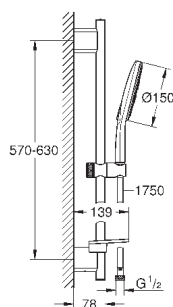

26 592 000

хром

189,60

Rainshower SmartActive 150

Душевой гарнитур, 3 вида струй

включает в себя:

ручной душ Rainshower SmartActive 150 (26 590)

душевая штанга 600 мм

с металлическими настенными креплениями

душевой шланг 1750 мм (28 388 000)

Полочка **GROHE EasyReach**

GROHE EcoJoy ограничитель расхода воды 9,5 л/мин

GROHE DreamSpray превосходный поток воды

GROHE StarLight хромированная поверхность

GROHE FastFixation Plus (регулируемое расстояние между настенными креплениями штанги позволяет использовать для монтажа уже имеющиеся отверстия в стене)

GROHE TileFix регулируемая глубина верхнего и нижнего креплений

система **SpeedClean** против известковых отложений

внутренний охлаждающий канал для продолжительного срока службы

Twistfree против перекручивания шланга

может использоваться с проточным водонагревателем

26 591 000

хром

188,40

Аналогичный продукт, без ограничителя потока