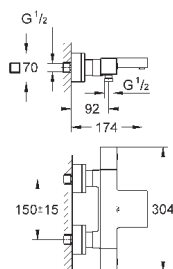

34 497 000

хром

435,60

Grohtherm Cube

Термостат для ванны, DN 15

настенный монтаж
GROHE StarLight хромированная поверхность
GROHE SafeStop стопор безопасности при 38°C
GROHE SafeStop Plus опционно ограничитель температуры на 43°C, включен
GROHE TurboStat встроенный термоэлемент
встроенный стопор смешанной воды
GROHE AquaDimmer Plus многофункциональный
- **GROHE EcoButton**
(встроенная кнопка с функцией экономии воды для душа)
- регулировка расхода
- переключатель: ванна/душ
отвод для душа снизу 1/2"
GROHE XL Waterfall
регулятор струи
встроенные обратные клапаны
грязеулавливающие фильтры
с защитой от обратного потока
скрытые S-образные эксцентрики
GROHE EcoJoy Технология совершенного потока
при уменьшенном расходе воды