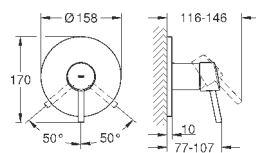

Concetto

Смеситель однорычажный для душа

комплект верхней монтажной части для

GROHE Rapido SmartBox 35 600 000 (универсальная встраиваемая часть)

GROHE SilkMove керамический картридж Ø 46 мм

GROHE StarLight хромированная поверхность

с настенными розетками **GROHE FastFixation** (скрытые

эксцентрики, уплотнение, скрытый монтаж)

металлическая накладная панель, регулируемая на 6°

металлический рычаг

распределение расхода:

выход В или С = 30 л/мин

без встраиваемой части

35 600 000

72,00

GROHE Rapido SmartBox Универсальная встроенная часть