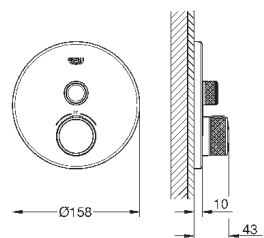

Grotherm SmartControl
Термостат для встраиваемого монтажа на 1 выход
комплект верхней монтажной части для
GROHE Rapido SmartBox 35 600 000 (универсальная встраиваемая часть)
металлическая накладная панель с **GROHE FastFixation** (скрытые эксцентрики, уплотнение, скрытый монтаж), регулируемая на 6°
GROHE StarLight хромированная поверхность
SmartControl нажать для вкл/выкл, повернуть для увеличения напора воды от режима EcoJoy до максимального напора воды
заменяемые символы
GROHE TurboStat встроенный термоэлемент
ProGrip эргономичные ручки с рифленной поверхностью
GROHE SafeStop стопор безопасности при 38°C
GROHE SafeStop Plus опционно ограничитель температуры на 43°C / 46°C, включен
встроенные обратные клапаны и грязеулавливающие фильтры
без встраиваемой части
распределение расхода:
выход А (для внешнего отключения) = 34 л/мин
выход В/С = 29 л/мин

35 600 000		72,00
GROHE Rapido SmartBox Универсальная встроенная часть