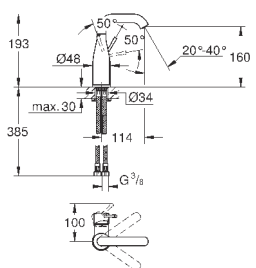

23 463 001	хром	163,20

Essence

Смеситель однорычажный для раковины DN 15 M-Size

монтаж на одно отверстие
металлический рычаг

GROHE SilkMove керамический картридж 28 мм
с ограничителем температуры

GROHE StarLight хромированная поверхность

GROHE EcoJoy - 5,7 л/мин

GROHE AquaGuide регулируемый аэратор

GROHE FastFixation Plus Система монтажа

поворотный излив с аэратором и стопором

без донного клапана

гибкая подводка

минимальное давление 1,0 бар