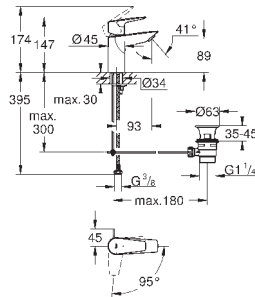

23 559 001

хром

по запросу

BauEdge
Смеситель однорычажный для раковины DN 15
S-Size

монтаж на одно отверстие
металлический рычаг
GROHE Longlife ES Керамический картридж 28 мм с энергосберегающей функцией (подача холодной воды при центральном положении рычага)
с ограничителем температуры
GROHE StarLight хромированная поверхность
GROHE Zero Раздельные пути подачи воды - не содержит никеля и свинца
GROHE EcoJoy - 5,7 л/мин
система быстрого монтажа
рычажный донный клапан 1 1/4", пластик
гибкая подводка
профессиональная серия