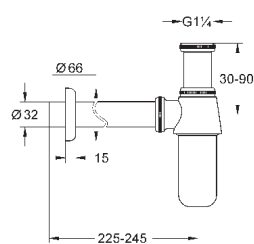

28 920 000

хром

32,40

Сифон 1 1/4"

для раковины
с фиксированной погружной трубкой
настенное подключение
надвижная розетка
GROHE StarLight хромированная поверхность