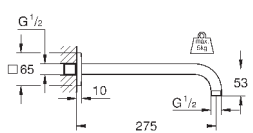

27 488 000

хром

70,80

Rainshower

Душевой кронштейн 275 мм

металл

резьбовое соединение 1/2"

с квадратной розеткой

для любых верхних душей Rainshower

кроме Rainshower 400 mm

GROHE StarLight хромированная поверхность