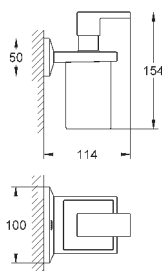

GROHE ALLURE BRILLIANT

Артикул

Цвет

Цена брутто /
РРЦ с НДС, €

40 494 000

хром

830,06

Allure Brilliant
держатель с дозатором для жидкого мыла
стекло / металл
объем 150 мл
скрытое крепление
GROHE StarLight хромированная поверхность