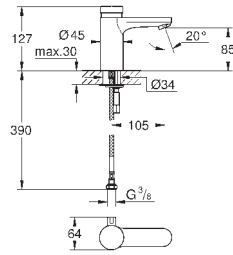

GROHE EUROSMART COSMOPOLITAN T

Артикул

Цвет

Цена брутто /
РРЦ с НДС, €

36 317 000

хром

268,80

Eurosmart Cosmopolitan T

Автоматический смеситель для раковины со смешиванием и с регулируемым ограничителем температуры

GROHE StarLight хромированная поверхность

3 режима: короткий - средний- длинный (заводская настройка: короткий), примерно 7, 15, 30 сек.(зависит от давления)

диапазон давлений от 0.5 до 6 бар

2 гибких присоединительных шланга

обратный клапан

грязеулавливающие фильтры

36 318 000

хром

266,40

то же, со сливным гарнитуром 1 1/4"