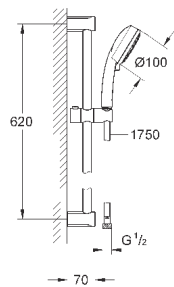

27 578 20E

хром

60,00

Tempesta Cosmopolitan 100

Душевая гарнитура, 2 вида струй

включает в себя:

ручной душ Tempesta Cosmopolitan 100 (27 571 20E)

душевая штанга, 600 мм (27 521)

душевой шланг Relexaflex 1750 мм 1/2" x 1/2" (28 154)

GROHE EcoJoy ограничитель расхода воды 5,7 л/мин.

GROHE DreamSpray превосходный поток воды

GROHE StarLight хромированная поверхность

система **SpeedClean** против известковых отложений

внутренний охлаждающий канал для продолжительного срока службы

может использоваться с проточным водонагревателем

минимальное давление 1,0 бар

27 578 002

хром

60,00

то же, без ограничения расхода воды