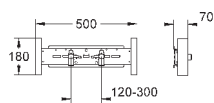

GROHE ПРИНАДЛЕЖНОСТИ ДЛЯ RAPID SL

Артикул

Цвет

Цена брутто /
РРЦ с НДС, €

37 998 000

91,20

Rapid SL

Держатель арматуры для смесителей наружного монтажа для стены-перегородки для пустых элементов 2 звукоизоляционных подключения смесителя DN 15 крепежный материал