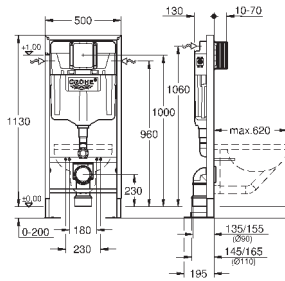

GROHE RAPID SL ДЛЯ СВОБОДНОГО МОНТАЖА

Артикул

Цвет

Цена брутто /
РРЦ с НДС, €

38 584 001

285,60

Rapid SL

Инсталляция для подвесного унитаза, монтажная высота 1.13 м
сmyвной бачок GD 2

для свободно стоящего монтажа, монтажа перед стеной или стеной - перегородкой самонесущая стальная рама с порошковым напылением подготовлена для облицовки фиксированные подключения закрывающийся крепежный материал 2 болта-держателя для унитаза крепление для керамики для подвесных унитазов с опорной поверхностью менее 205 мм требуется дополнительный аксессуар 38 779 000 расстояние между болтами 180/230 мм выходной патрубок для унитаза Ø 90 мм регулировка глубины монтажа редуктор Ø 90/110 мм впускной и смывной гарнитуры

сmyвной бачок GD 2, 6 - 9 л, со следующими характеристиками:

заводская настройка 6 л и 3 л
Пневматический смывной клапан с тремя режимами слива: 2-х объёмный, старт/стоп, или непрерывный
Подключение воды слева, справа и сзади
Арматурная группа I с изоляцией от конденсационной влаги
подключение воды DN 15
во время сборки не требуется дополнительного инструмента
для монтажа инспекционного короба для вертикального или горизонтального монтажа

для монтажа перед стеной необходимо заказать настенные уголки

38 558 00M (продаются отдельно)

для монтажа маленьких смывных панелей необходимо заказать ревизионный короб 40 911 000 (приобретается отдельно)