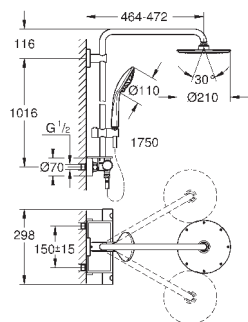

26 363 000

хром

650,40

Euphoria System 210

Душевая система с термостатом для настенного монтажа

включает в себя:

горизонтальный поворотный душевой

кронштейн 450 мм

настенный термостат с аквадиммером

выбор между:

Rainshower Cosmopolitan Верхний душ 210 (28 368 000)

душевая струя Rain

с шаровым шарниром

угол поворота ± 15°

ручной душ Euphoria 110 Massage (27 221 000)

регулируется по высоте с помощью

скользящего элемента

душевой шланг 1750 мм (28 388 000)

GROHE EasyReach Полочка (26 362 LN0)

минимальный расход воды 7л/мин

GROHE DreamSpray превосходный поток воды

GROHE StarLight хромированная поверхность

GROHE TurboStat встроенный термoelement

GROHE SafeStop стопор безопасности при 38°C

GROHE SafeStop Plus опционно ограничитель температуры на 43°C, включен

система **SpeedClean** против известковых отложений

внутренний охлаждающий канал для продолжительного срока службы

Twistfree против перекручивания шланга

совместим с проточным водонагревателем **только** выше 18 кВт/ч, а также с

накопительным водонагревателем (см. Техническую информацию)

минимальное давление 1,0 бар