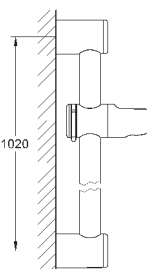

28 621 000

хром

98,40

Relexa

Душевая штанга, 1000 мм

Ø 28 мм

с настенными креплениями

поворотный держатель с

фиксацией по высоте

изменение угла наклона при помощи
растрового механизма

регулировка высоты с помощью винта

GROHE StarLight хромированная поверхность