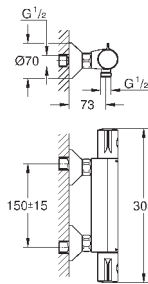

GROHE GROHTHERM 800

Артикул

Цвет

Цена брутто /
РРЦ с НДС, €

ТЕРМОСТАТЫ

34 558 000

хром

168,00

Grotherm 800

Термостат для душа, DN 15

настенный монтаж

GROHE StarLight хромированная поверхность

GROHE SafeStop стопор безопасности при 38°C

GROHE SafeStop Plus опционно ограничитель температуры на 43°C, включен

GROHE TurboStat встроенный термоэлемент

встроенный стопор смешанной воды

рукоятка регулировки напора с кнопкой для экономии воды **GROHE EcoButton**

и индивидуально устанавливаемым стопором

керамический вентиль 1/2", 180°

отвод для душа снизу 1/2"

грязеулавливающие фильтры

встроенные обратные клапаны

с защитой от обратного потока

скрытые S-образные эксцентрики

металлическая розетка

GROHE EcoJoy Технология совершенного потока

при уменьшенном расходе воды

34 567 000

хром

217,20