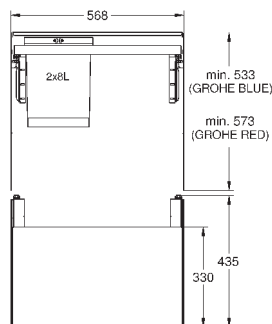

40 981 000

339,00

GROHE Blue

Система сортировки отходов и мусора - 60 см, 8/8 л

Монтаж на боковые стенки и фронтальную панель

Полное выдвижение с доводчиком

2 контейнера по 8 л

Для шкафов шириной 60 см

Высота пространства для установки: не менее 533 мм, не более 573 мм

Совместима с GROHE Blue Home, GROHE Blue Professional и GROHE Red с бойлерами размеров M и L