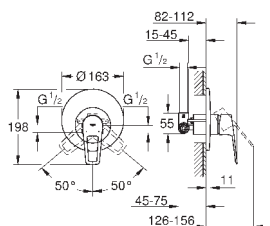

GROHE BAULOOP

Артикул

Цвет

Цена брутто /
РРЦ с НДС, €

29 080 001

хром

103,26

BauLoop

Смеситель однорычажный для душа, DN 15

скрытый монтаж

включает в себя:

комплект готового монтажа

металлический рычаг

корпус встраиваемого смесителя

GROHE Longlife Керамический картридж 46 мм

GROHE StarLight хромированная поверхность

регулировка расхода воды

уплотнитель розетки и рычага

дополнительный ограничитель температуры (46 375 000)

профессиональная серия

23 602 001

хром

87,06