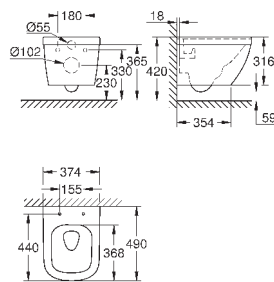

39 206 000

альпин-белый

237,88

39 206 00H

альпин-белый

285,44

Керамика Euro

Унитаз подвесной, компактный

для бачка скрытого монтажа
горизонтальный выпуск

GROHE Triple Vortex технология смыва
омыв всей окружности чаши
безободковый

объем смыва 3/5 л

ширина 49 см

с креплением

санитарная керамика

полностью скрытые невидимые крепления

опция: износостойкое покрытие **PureGuard** и анти-бактериальное
глазирование (00H)

для сиденья с крышкой для унитаза 39 330 001 (с механизмом плавного
закрытия) и 39 331 001 (без механизма плавного закрытия)

16 шт. на паллете