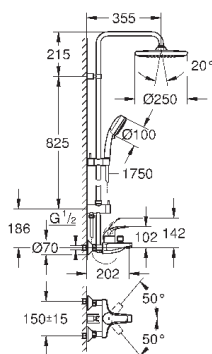

26 674 000

хром

499,30

Tempesta Cosmopolitan System 250

Душевая система с однорычажным смесителем

для ванны, настенный монтаж

с укороченной душевой штангой для использования в душевых кабинах

включает в себя:

горизонтальный душевой

кронштейн 355 мм

однорычажный смеситель для ванны с

переключателем, настенный монтаж

выбор между:

верхний душ Tempesta 250 (26 666)

душевая струя

Rain

тыльная часть головки верхнего душа белая

с шаровым шарниром

угол поворота $\pm 10^\circ$

GROHE EcoJoy ограничитель расхода воды 9,5 л/мин

излив для ванны

отдельный переключатель на ручной душ

Tempesta Cosmopolitan 100 Ручной душ (27 575)

4 вида струй:

GROHE Rain O², Rain, Massage, Jet

GROHE EcoJoy ограничитель расхода воды 9,5 л/мин

регулируется по высоте с помощью

скользящего элемента

душевой шланг, 1.750 мм 1/2" x 1/2" (28 410)

GROHE EcoJoy Технология совершенного потока

при уменьшенном расходе воды

GROHE SilkMove керамический картридж $\varnothing 46$ мм

GROHE DreamSpray превосходный поток воды

GROHE StarLight хромированная поверхность

система **SpeedClean** против известковых отложений

внутренний охлаждающий канал для продолжительного срока службы

Twistfree против перекручивания шланга

совместим с проточным водонагревателем **только** выше 18 кВт/ч, а также с

накопительным водонагревателем (см. Техническую информацию)

минимальный расход воды 7л/мин

минимальное давление 1,0 бар

профессиональная серия