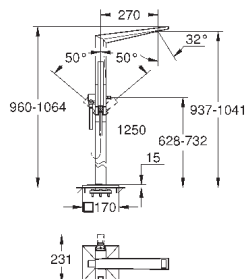

23 119 000	хром	2 448,00
23 119 DC0	суперсталь	3 516,00
23 119 AL0	темный графит, матовый	4 020,00

Allure Brilliant

Смеситель однорычажный для ванны 1/2", напольный монтаж

комплект верхней монтажной части для 45 984

без встраиваемой части

GROHE SilkMove керамический картридж Ø 46 мм

GROHE StarLight хромированная поверхность

автоматический переключатель: ванна/душ

излив со встроенным аэратором

вынос 270 мм

встроенный обратный клапан в душевом отводе 1/2"

держатель ручного душа

ручной душ Euphoria Cube+

металлический душевой шланг 1250 мм

с защитой от обратного потока