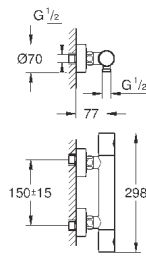

34 765 000

хром

195,60

Grotherm 800 Cosmopolitan

Термостат для душа, DN 15

настенный монтаж

GROHE StarLight хромированная поверхность

GROHE MetalGrip эргономичная металлическая рукоятка

GROHE SafeStop стопор безопасности при 38°C

GROHE SafeStop Plus опционно ограничитель температуры на 43°C,
включен

GROHE TurboStat встроенный термоэлемент

встроенный стопор смешанной воды

рукоятка регулировки напора с кнопкой для экономии воды **GROHE EcoButton**

и индивидуально устанавливаемым стопором

керамический вентиль 1/2", 180°

отвод для душа снизу 1/2"

встроенные обратные клапаны

грязеулавливающие фильтры

с защитой от обратного потока

скрытые S-образные эксцентрики

металлическая розетка

GROHE EcoJoy Технология совершенного потока

при уменьшенном расходе воды