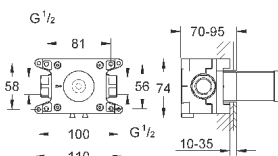

GROHE Rapido C

Встраиваемый вентиль на один выход

Для модульной установки системы Grotherm Custom Shower

Встраиваемый корпус с защитным коробом

Водонепроницаемое уплотнение для монтажа

Для обмуровки и сухого монтажа

корпус из латуни с низким содержанием цинка

керамический вентиль 3/4"

резьбовое соединение 1/2"

Расход воды:

55 л/мин. при 3 бар

глубина монтажа 70-95 мм

минимальное давление 1,0 бар

29 800 000

21,00