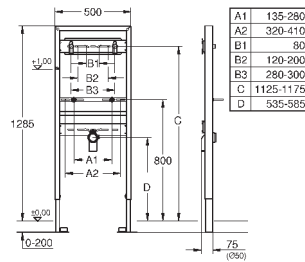

GROHE RAPID SL ДЛЯ РАКОВИНЫ И БИДЕ

Артикул

Цвет

Цена брутто /
РРЦ с НДС, €

38 546 000

130,80

Rapid SL

Инсталляция для раковины, для настенного смесителя монтажная высота 1,30 м

для монтажа перед стеной или стеной перегородкой
самонесущая стальная рама с
порошковым напылением
подготовлена для облицовки
фиксированные подключения
быстрая регулировка по высоте
крепежный материал
проверено -TUEV
болты-держатели для раковины M10, с
креплением для керамики
расстояние между болтами изменяется
сmyвное колено, выдерживающее
высокую температуру, DN 50
уплотнение Ø 32 мм
2 звукоизоляционных подключения
смесителя DN 15
для монтажа перед стеной необходимо заказать настенные уголки
38 558 00M (продаются отдельно)