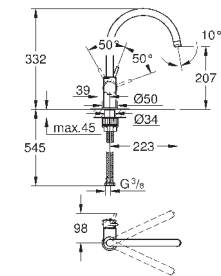

31 538 001

хром

по запросу

GROHE BauFlow

Смеситель однорычажный для мойки, DN 15
высокий излив

монтаж на одно отверстие

GROHE StarLight хромированная поверхность

GROHE LongLife керамический картридж **28 мм**

GROHE Zero Раздельные пути подачи воды - не содержит никеля и свинца
излив с аэратором

поворотный трубкообразный излив

радиус поворота 360°

гибкая подводка

GROHE FastFixation Plus - сверхбыстрая и простая установка - не требуется никаких инструментов
для установки на столешницу толщиной от 60 мм необходим крепеж
48 384 000 (приобретается отдельно)

new