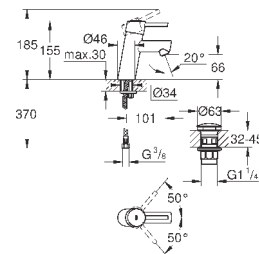

23 931 001

хром

123,60

Concetto
Смеситель однорычажный для раковины DN 15
S-Size

монтаж на одно отверстие
металлический рычаг

GROHE SilkMove керамический картридж 28 мм

регулировка расхода воды

ограничитель температуры

GROHE StarLight хромированная поверхность

GROHE EcoJoy SpeedClean аэратор с ограничением расхода воды 5,7 л/мин

GROHE FastFixation быстрая монтажная система

смеситель с гладким корпусом и нажимным сливным гарнитуром 1 1/4"

гибкая подводка

минимальное давление 1,0 бар

класс шума I по DIN 4109