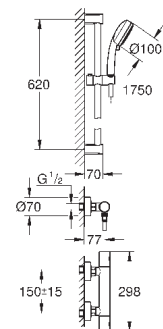

Grotherm 800 Cosmopolitan
Термостат для душа с душевым гарнитуром

включает в себя:

Grotherm 800 Cosmopolitan термостат для душа 1/2" (34 765 000)

Tempesta Cosmopolitan 100 душевой гарнитур, 2 режима струи,

600 мм (27 578 002)

GROHE EcoJoy опционно ограничитель расхода воды 5.7 л/мин, включен