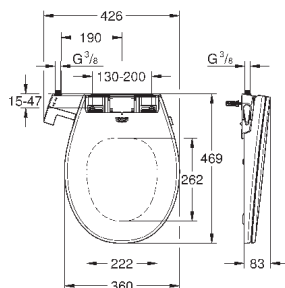

39 648 SH0

альпин-белый

248,04

Керамика Вау

Сиденье-биде с ручным управлением

Сиденье для унитаза с крышкой
2 независимые душевые форсунки для режимов „подмывание сзади“ и „дамский душ“
Режим промывки форсунок
Ручное управление рукояткой, расположенной сбоку; электропитание не требуется
Регулировка напора воды
Сиденье и крышка унитаза из дюропласта с микролифтом
Подвод воды гибким шлангом, подключение с диаметром 3/8“
В комплекте:
крепежная панель
Фильтр
Давление воды в системе: 0,1 - 1,0 МПа (1 - 10 бар)
Соответствует EN 1717