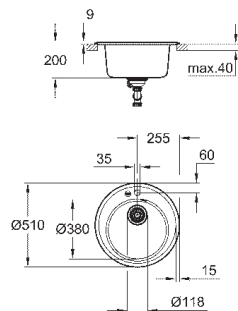

K200

Композитная мойка

модель: K200 50-C 51 1.0

тип монтажа: стандартная встраиваемая

материал: кварцевый композит

GROHE Whisper

мин. размер шкафа: 500 мм

размеры: Ø 510 мм

1 чаша: Ø 380 x 200 мм

Внутренний радиус чаши: Ø 380

GROHE FastFixation быстрая монтажная система

отверстие: Ø 490 мм

клапан-автомат

аксессуары вкл.: сливной гарнитур, корзинка, монтажный набор

опция: автоматический сливной клапан с нажимным механизмом

(40 986 SD0), приобретается отдельно

количество крепежных элементов в комплекте (накладной монтаж): 3

40 986 SD0

нержавеющая сталь

41,53