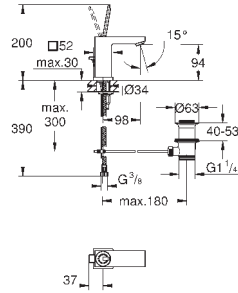

GROHE EUROCUBE JOY

Артикул

Цвет

Цена брутто /
РРЦ с НДС, €

23 654 000

хром

219,60

Eurocube Joy
Смеситель однорычажный для раковины DN 15
S-Size

монтаж на одно отверстие
металлический рычаг

GROHE FeatherControl Joystick картридж

GROHE EcoJoy SpeedClean аэратор с ограничением расхода воды 5,7 л/мин

GROHE FastFixation Plus Система монтажа
сливной гарнитур 1 1/4"

гибкая подводка