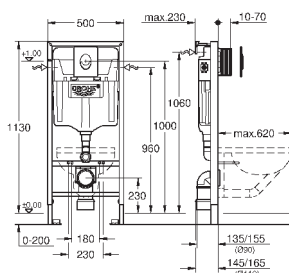

38 722 001

альпин-белый

237,60

Rapid SL

Rapid SL 3 в 1 в сборе, для подвесного унитаза, монтажная высота 1.13 м

смывной бачок GD 2

включает в себя:

Rapid SL для подвесного унитаза (38 528 001)

Skate Air накладная панель, альпин-белый, вертикальный монтаж (38 505 SH0)

Rapid SL Настенный уголок (38 558 00M)