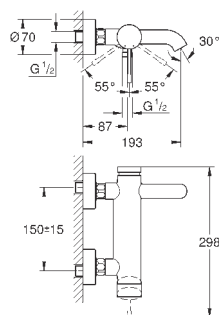

Essence

Смеситель однорычажный для ванны, DN 15

настенный монтаж

металлический рычаг

GROHE SilkMove керамический картридж 35 мм

с ограничителем температуры

GROHE StarLight хромированная поверхность

автоматический переключатель: ванна/душ

аэратор

отвод для душа 1/2"

встроенный обратный клапан

скрытые S-образные эксцентрики

с защитой от обратного потока

минимальное давление 1,0 бар