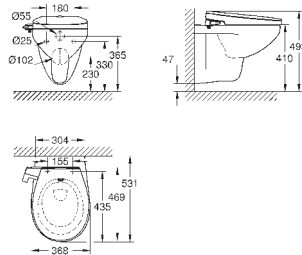

39 651 SH0

альпин-белый

370,00

Керамика Вау

Сиденье-биде с ручным управлением 2 в 1 для подвешного унитаза
включает в себя:

Керамика Вау Сиденье-биде с ручным управлением (39 648 SH0)

Сиденье для унитаза с крышкой

2 независимые душевые форсунки для режимов „подмывание сзади“ и „дамский душ“

Режим промывки форсунок

Ручное управление ручьяткой, расположенной сбоку; электропитание не требуется

Регулировка напора воды

Сиденье и крышка унитаза из дюропласта с микролифтом

Подвод воды гибким шлангом, подключение с диаметром 3/8"

Керамика Вау Подвесной унитаз (39 427 000)

для бачка скрытого монтажа

омыв всей окружности чаши

безободковый

горизонтальный выпуск

объем смыва 6/3 л

санитарная керамика