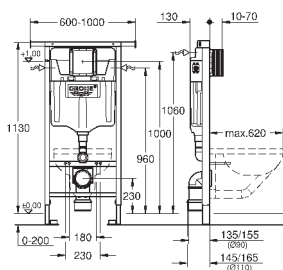

GROHE RAPID SL ДЛЯ УНИТАЗА

Артикул

Цвет

Цена брутто /
РРЦ с НДС, €

38 588 001

290,40

Rapid SL

Инсталляция для подвесного унитаза, монтажная высота 1.13 м, для инсталляционных шахт

смывной бачок GD 2
для **инсталляционных шахт**
ширина 800 - 1100 мм
самонесущая стальная рама с
порошковым напылением
подготовлена для облицовки
фиксированные подключения
быстрая регулировка по высоте
крепежный материал
2 болта-держателя для унитаза
крепление для керамики
расстояние между болтами 180/230 мм
выходной патрубков для унитаза Ø 90 мм
регулировка глубины монтажа
редуктор Ø 90/110 мм
впускной и смывной гарнитуры

смывной бачок GD 2, 6 - 9 л, со следующими характеристиками:
заводская настройка 6 л и 3 л
Пневматический смывной клапан с тремя режимами
слива: 2-х объёмный, старт/стоп, или непрерывный
Подключение воды слева, справа и сзади
Арматурная группа I
с изоляцией от конденсационной влаги
подключение воды DN 15
во время сборки не требуется дополнительного инструмента
для монтажа инспекционного короба
для вертикального или горизонтального монтажа

для монтажа маленьких смывных панелей необходимо заказать
ревизионный короб 40 911 000 (приобретается отдельно)