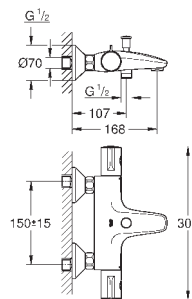

Grotherm 800

Термостат для ванны, DN 15

настенный монтаж

GROHE StarLight хромированная поверхность

GROHE SafeStop стопор безопасности при 38°C

GROHE SafeStop Plus опционно ограничитель температуры на 43°C, включен

GROHE TurboStat встроенный термоэлемент

встроенный стопор смешанной воды

автоматический переключатель: ванна/душ

рукоятка регулировки напора с кнопкой для экономии воды **GROHE EcoButton**

и индивидуально устанавливаемым стопором

керамический вентиль 1/2", 180°

отвод для душа снизу 1/2"

аэратор

встроенные обратные клапаны

грязеулавливающие фильтры

с защитой от обратного потока

скрытые S-образные эксцентрики

металлическая розетка

минимальное давление 1,0 бар

GROHE EcoJoy Технология совершенного потока

при уменьшенном расходе воды

34 576 000

хром

220,80