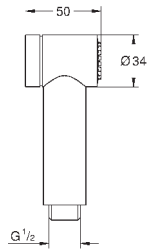

GROHE ГИГИЕНИЧЕСКИЕ ДУШИ SENA

Артикул

Цвет

Цена брутто /
РРЦ с НДС, €

26 328 000

хром

61,20

Sena Trigger Spray 35
Ручной душ, 1 вид струи

с нажимной кнопкой управления
металл

GROHE StarLight хромированная поверхность
система **SpeedClean** против известковых отложений
универсальное крепление, подходящее к любому стандартному шлангу
установка при давлении от 0,5 бар
Пожалуйста, при установке следуйте стандартам местного рынка.