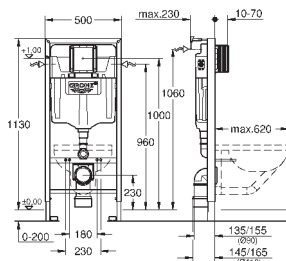

GROHE RAPID SL ДЛЯ УНИТАЗА

Артикул

Цвет

Цена брутто /
РРЦ с НДС, €

38 536 001

223,20

Rapid SL

Инсталляция для подвешенного унитаза, монтажная высота 1.13 м

сmyвной бачок GD 2

для монтажа перед стеной или стеной перегородкой

самонесущая стальная рама с

порошковым напылением

подготовлена для облицовки

фиксированные подключения

быстрая регулировка по высоте

крепежный материал

проверено -TUEV

2 болта-держателя для унитаза

крепление для керамики

для подвесных унитазов с опорной поверхностью менее 205 мм

требуется дополнительный аксессуар 38 779 000

расстояние между болтами 180/230 мм

выходной патрубок для унитаза Ø 90 мм

регулировка глубины монтажа

впускной и сmyвной гарнитуры

сmyвной бачок GD 2, 6 - 9 л, со следующими характеристиками:

заводская настройка 6 л и 3 л

Пневматический сmyвной клапан с тремя режимами

слива: 2-х объёмный, старт/стоп, или непрерывный

Подключение воды слева, справа и сзади

Арматурная группа I

с изоляцией от конденсационной влаги

подключение воды DN 15

во время сборки не требуется дополнительного инструмента

для монтажа инспекционного короба

для вертикального или горизонтального монтажа

с настенными уголками 38 558 00M для монтажа перед стеной

для монтажа маленьких сmyвных панелей необходимо заказать

ревизионный короб 40 911 000 (приобретается отдельно)