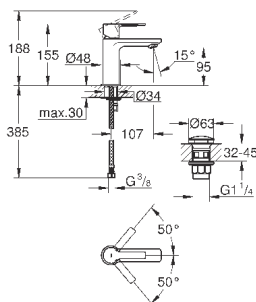

23 791 001
23 791 DC1
23 791 AL1

хром
суперсталь
темный графит, матовый

196,80
283,20
318,50

Lineare

Смеситель однорычажный для раковины DN 15 XS-Size

монтаж на одно отверстие
металлический рычаг

GROHE SilkMove керамический картридж 28 мм

с ограничителем температуры

GROHE StarLight хромированная поверхность

GROHE EcoJoy SpeedClean аэратор с ограничением расхода воды 5,7 л/мин

GROHE FastFixation Plus Система монтажа

смеситель с гладким корпусом и нажимным сливным гарнитуром 1 1/4"

гибкая подводка