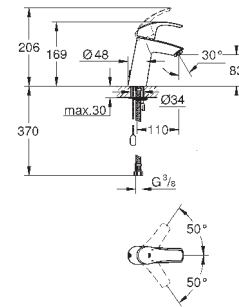

смеситель с гладким корпусом и нажимным сливным гарнитуром 1 1/4"  
гибкая подводка

23 323 001

хром

85,20

**Eurosmart**

**Смеситель однорычажный для раковины DN 15 M-Size**

монтаж на одно отверстие  
металлический рычаг