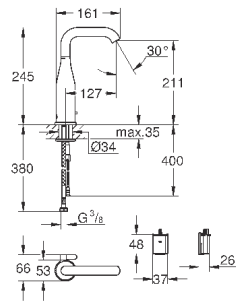

36 445 000	хром	589,20

Essence E
Инфракрасная электроника для раковины 1/2" со смешиванием и с регулируемым ограничителем температуры

с инфракрасным датчиком для двусторонней связи для мониторинга, настройки и сервисного обслуживания
6V литиевая батарейка, тип CR-P2
Срок службы батарейки: прикл. 7 лет (150 включений в день)
GROHE StarLight хромированная поверхность
регулируемый радиус поворота 0° / 150° / 360°
ламинатор с ограничением потока воды 5.0 л/мин
гибкая подводка
обратный клапан
грязеулавливающие фильтры со встроенным электромагнитным клапаном
внешняя батарея
система быстрого монтажа
многоступенчатый указатель состояния батарейки
7 предустановленных режимов:
- автоматический смыв
- термическая дезинфекция
- моющий режим
дополнительные функции и точные настройки с помощью пульта дистанционного управления 36 407
Одобрено в CE
класс шума I по DIN 4109
тип защиты смесителя IP 59K
минимальное давление 1,0 бар