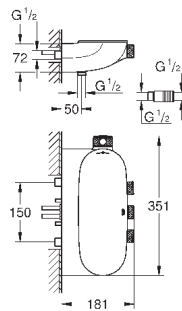

GROHE GROHTHERM SMARTCONTROL

Артикул

Цвет

Цена брутто /
РРЦ с НДС, €

34 713 000

хром

802,80

Grotherm SmartControl

Термостат для душа на 3 выхода, наружный монтаж
настенный монтаж

GROHE CoolTouch Полностью исключается вероятность ожога о внешнюю поверхность смесителя

GROHE StarLight хромированная поверхность

GROHE TurboStat встроенный термозлемент

ProGrip эргономичные рукоятки с рифленной поверхностью

GROHE SafeStop стопор безопасности при 38°C

GROHE SafeStop Plus опционно ограничитель температуры на 43°C, включен

GROHE EcoJoy Технология совершенного потока при уменьшенном расходе воды

SmartControl нажать для вкл/выкл, повернуть для увеличения напора воды от режима EcoJoy до максимального напора воды

заменяемые символы

GROHE EasyReach полочка съемная

отвод для душа снизу 1/2"

возможность одновременного включения нескольких точек водоотвода

с защитой от обратного потока

34 714 000

хром

750,00