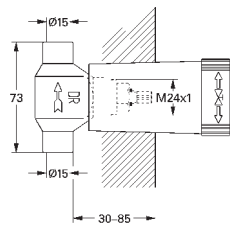

29 801 000

21,00

Механизм скрытого вентиля, 1/2"

предварительно смонтированная вентиляльная головка 1/2", короткий шпindel, защитная втулка, присоединение для пайки Ø15 мм, DR-латунь

29 803 000

39,60

то же, пайка Ø 18 мм

29 804 000

39,60

то же, пайка Ø 22 мм