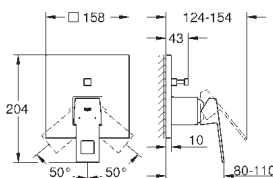

24 062 000	хром	190,80
24 062 DC0	суперсталь	261,60
24 062 AL0	темный графит, матовый	300,00

Eurocube

Смеситель однорычажный с переключателем на 2 положения

комплект верхней монтажной части для
GROHE Rapido SmartBox 35 600 000 (универсальная встраиваемая часть)

GROHE SilkMove керамический картридж Ø 46 мм

с настенными розетками **GROHE FastFixation** (скрытые эксцентрики, уплотнение, скрытый монтаж)

металлическая накладная панель, регулируемая на 6°

металлический рычаг

автоматический переключатель на 2 положения

распределение расхода:

выход В = 27 л/мин,

выход С = 27 л/мин

без встраиваемой части

35 600 000		72,00
GROHE Rapido SmartBox Универсальная встроенная часть