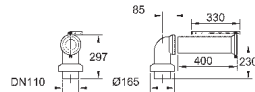

Выпуск для унитаза
горизонтальный и вертикальный
регулируемая длина
60 до 105 мм от стены

39 457 000

58,80