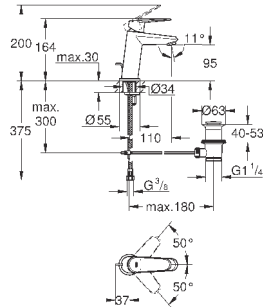

23 049 002

хром

156,00

Eurodisc Cosmopolitan
Смеситель однорычажный для раковины DN 15
S-Size

монтаж на одно отверстие
металлический рычаг

GROHE SilkMove керамический картридж 28 мм

GROHE StarLight хромированная поверхность

GROHE FastFixation Plus Монтажная система с центрирующей направляющей

аэратор

сливной гарнитур 1 1/4"

гибкая подводка