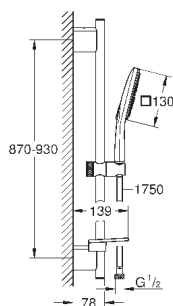

26 586 LS0

белая луна

163,20

Rainshower SmartActive 130 Cube

Душевой гарнитур, 3 вида струй

включает в себя:

Rainshower SmartActive 130 Cube Ручной душ (26 550)

душевая штанга 900 мм

с металлическими настенными креплениями

душевой шланг 1750 мм (28 388 000)

Полочка **GROHE EasyReach**

GROHE DreamSpray превосходный поток воды

GROHE StarLight поверхность

GROHE FastFixation Plus (регулируемое расстояние между настенными креплениями штанги позволяет использовать для монтажа уже имеющиеся отверстия в стене)

GROHE TileFix регулируемая глубина верхнего и нижнего креплений

система **SpeedClean** против известковых отложений

внутренний охлаждающий канал для продолжительного срока службы

Twistfree против перекручивания шланга

может использоваться с проточным водонагревателем

26 587 LS0

белая луна

164,40

Аналогичный продукт, с ограничителем потока **GROHE EcoJoy** 9.5 л/мин