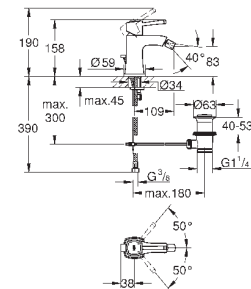

23 316 000

хром

381,60

23 316 IGO

хром/золото

494,40

Grandera

Смеситель однорычажный для душа, DN 15

настенный монтаж

GROHE SilkMove керамический картридж Ø 46 мм

GROHE StarLight хромированная поверхность

регулировка расхода воды

со встроенным держателем для ручного душа

отвод для душа 1/2"

встроенный обратный клапан

скрытые S-образные эксцентрики

с защитой от обратного потока

минимальное давление 1,0 бар