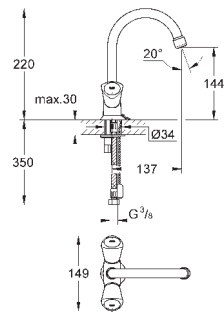

21 338 001

хром

99,60

Costa S
Смеситель для раковины на одно отверстие, DN 15
металлические рукоятки
с теплоизоляцией
привинчивающаяся
Carbodur керамический вентиль
поворотный трубообразный излив с
аэратором
цепочка
гибкая подводка
GROHE StarLight хромированная поверхность