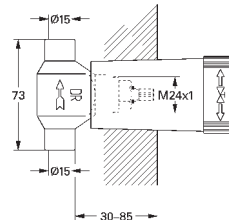

29 803 000

39,60

то же, пайка Ø 18 мм

29 804 000

39,60

то же, пайка Ø 22 мм

29 811 000

24,00

Встроенный вентиль, 1/2"

предварительно смонтированная керамическая вентильная головка 1/2"

180°

резьбовое соединение 1/2"

выравнивание глубины монтажа за счет

сильфона

25 - 80 мм

DR-латунь