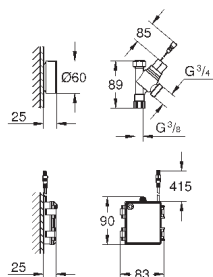

GROHE АКСЕССУАРЫ ДЛЯ КУХНИ

Артикул

Цвет

Цена брутто /
РРЦ с НДС, €

new

40 402 000

хром

по запросу

GROHE Switch

Электронный запорный вентиль для посудомоечной машины

включает в себя:

беспроводной блок дистанционного управления с питанием от батареек

электронный клапан

контроллер с питанием от батареек

Класс защиты - IP 45

скорость потока - 10 л/мин при давлении 1.0 бар

максимально допустимая температура подаваемой воды - 40 C

длина кабеля от клапана до контроллера - 40 см

срок службы батарейки 2-4 года

батарейки и крепеж в комплекте