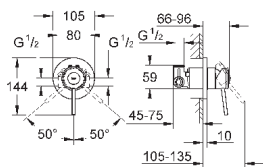

29 048 000

хром

87,60

BauClassic

Смеситель однорычажный для душа

скрытый монтаж

включает в себя:

комплект готового монтажа

встроенная часть (32 962 001)

металлический рычаг

GROHE Longlife Керамический картридж 46 мм

GROHE StarLight хромированная поверхность

регулировка расхода воды

возможность установки мин. расхода 2,5 л/мин.

уплотнитель розетки и рычага

дополнительный ограничитель температуры (46 308 000)