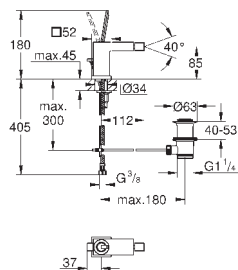

23 664 000 хром 237,60

Eurocube Joy
Смеситель однорычажный для биде DN 15

монтаж на одно отверстие
металлический рычаг
GROHE FeatherControl Joystick картридж
GROHE EcoJoy аэратор с шаровым шарниром 5,7 л/мин
GROHE FastFixation Plus Система монтажа
сливной гарнитура 1 1/4"
гибкая подводка