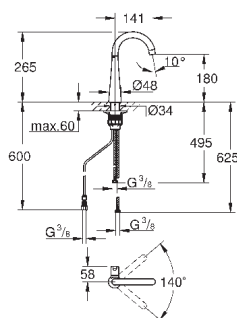

30 026 002
30 026 DC2

хром
суперсталь

240,00
312,00

Zedra

Вертикальный вентиль для подачи фильтрованной воды

монтаж на одно отверстие

рукоятка для фильтрованной воды

керамический вентиль

GROHE StarLight хромированная поверхность

поворотный трубообразный излив

область поворота 140°

гибкая подводка

GROHE FastFixation Plus - сверхбыстрая и простая установка - не требуется никаких инструментов

GROHE Zero Раздельные пути подачи воды - не содержит никеля и свинца

GROHE фильтр и головка для фильтра приобретаются

дополнительно (40 438 001)

6.6 л/мин