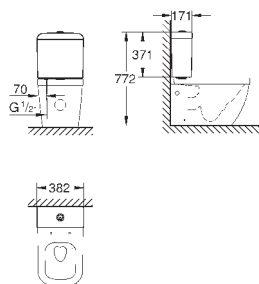

39 332 000

альпин-белый

190,28

Керамика Euro

Бачок

наполнение снизу

скрытые наполнение и выпуск

в комплекте механизм на 2 объема смыва

с креплением

санитарная керамика

18 шт. на паллете