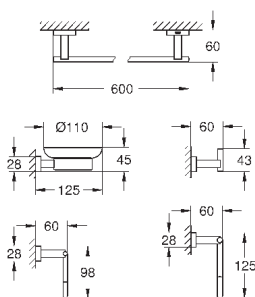

40 758 001

хром

187,79

Essentials Cube
Набор аксессуаров 5 в 1 Master Bathroom

стекло / металл
включает в себя:
мыльницу с держателем (40 754 001)
держатель для банного полотенца, 558 мм (40 509 001)
Держатель бумаги (40 507 001)
крючок для банного халата (40 511 001)
Кольцо для полотенца (40 510 001)
скрытое крепление
GROHE StarLight хромированная поверхность