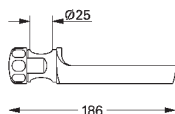

Мыльница

акрил, прозрачная
для душевых штанг Relaxa
(28 820 и 28 666)

GROHE StarLight хромированная поверхность

28 631 000

24,00