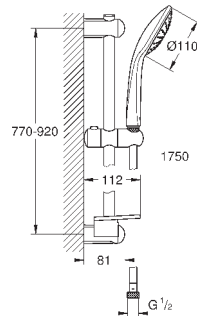

27 267 001

хром

82,80

Euphoria 110 Mono

Душевой гарнитур с 1 режимом струи

включает в себя:

- ручной душ Mono (27 265)
- душевая штанга 900 мм (27 500)
- душевой шланг 1750 мм (28 388 000)
- Полочка **GROHE EasyReach** (27 596)

GROHE DreamSpray превосходный поток воды

GROHE StarLight хромированная поверхность

GROHE FastFixation (регулируемое расстояние между настенными креплениями штанги позволяет использовать для монтажа уже имеющиеся отверстия в стене)

система **SpeedClean** против известковых отложений

внутренний охлаждающий канал для продолжительного срока службы

Twistfree против перекручивания шланга

может использоваться с проточным водонагревателем

минимальное давление 1,0 бар