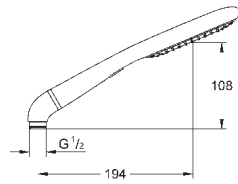

GROHE RAINSHOWER

Артикул

Цвет

Цена брутто /
РРЦ с НДС, €

27 274 000

хром

106,80

Rainshower Eco 120

Ручной душ, 2 вида струй

Rain, SmartRain

Эко функция - ограничение расхода воды

Угловой переходник для комбинации ручных

душей с душевыми гарнитурами

GROHE StarLight хромированная поверхность

GROHE DreamSpray превосходный поток воды

система **SpeedClean** против известковых отложений

внутренний охлаждающий канал для продолжительного срока службы

универсальное крепление, подходящее к любому стандартному шлангу

может использоваться с проточным водонагревателем

минимальное давление 1,0 бар