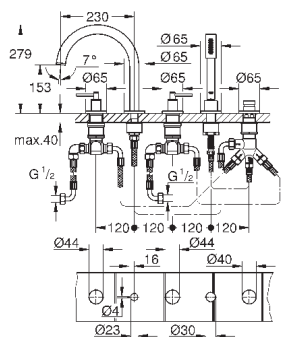

GROHE ATRIO

Артикул

Цвет

Цена брутто /
РРЦ с НДС, €

19 069 003	хром	91,20
19 069 DC3	суперсталь	129,60
19 069 GL3	холодный рассвет	138,00
19 069 DA3	теплый закат	138,00
19 069 AL3	темный графит, матовый	148,80

Atrio

Накладная панель скрытой вентиляющей головки

для встроенных вентилей GROHE 35 028 000 или 29 032 000

GROHE StarLight хромированная поверхность

плавная регулировка глубины монтажа

20-80 мм

розетка с уплотнителем, завинчивающаяся

с крестообразной рукояткой

35 028 000

127,20

GROHE Rapido C

Встраиваемый вентиль на один выход

Для модульной установки системы Grotherm Custom Shower

Встраиваемый корпус с защитным коробом

Водонепроницаемое уплотнение для монтажа

Для обмуровки и сухого монтажа

точки крепления для монтажа перед стеной или стеной-перегородкой

корпус из латуни с низким содержанием цинка

керамический вентиль 3/4"

резьбовое соединение 1/2"

Расход воды:

55 л/мин. при 3 бар

глубина монтажа 70-95 мм

минимальное давление 1,0 бар

29 032 000

31,20

Скрытая вентиляющая головка

предварительно смонтированная

вентиляющая головка 1/2"

резьбовое соединение 1/2"

плавная регулировка глубины монтажа

43 - 91 мм

DR-латунь

19 922 003

хром

1 111,20

19 922 DC3

суперсталь

1 656,00

19 922 GL3

холодный рассвет

1 776,00

19 922 DA3

теплый закат

1 776,00

19 922 AL3

темный графит, матовый

1 896,00

Atrio

Комплект для ванны на 5 отверстий

керамические вентили 1/2", 90°

GROHE StarLight хромированная поверхность

включает в себя:

фиксатор для излива(смонтированный)

с длинными рукоятками

излив для ванны с аэратором и переключателем ванна/душ

Sena ручной душ 6.6 л/мин

душевой шланг 2000 мм

гибкая подводка

подключение для душевого шланга

с защитой от обратного потока

может быть использован с 29 037 002