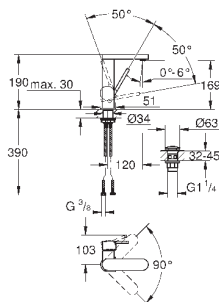

GROHE GROHE PLUS

Артикул

Цвет

Цена брутто /
РРЦ с НДС, €

new