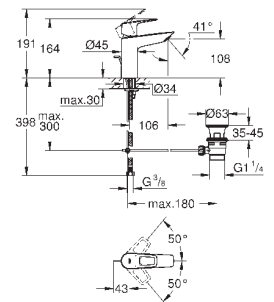

new

23 762 001

хром

77,09

**BauLoop**

**Смеситель однорычажный для раковины DN 15 M-Size**

монтаж на одно отверстие  
металлический рычаг

**GROHE Longlife** керамический картридж 28 мм