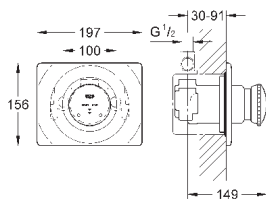

36 121 000

хром

573,60

Contromix Surf

Автоматический смеситель для душа, DN 15 со смешиванием

GROHE StarLight хромированная поверхность

GROHE EcoJoy Технология совершенного потока

при уменьшенном расходе воды

экономичная стоп-функция

ограничитель температуры

продолжительность срабатывания от 5-40 сек.

розетка из пластика, хромированная

уплотнитель розетки и рычага

обратный клапан

грязеулавливающие фильтры

комплект верхней монтажной части для

36 122

без встраиваемого механизма

установка при давлении от 1,5 бар