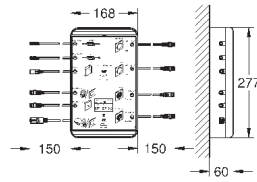

36 397 000

973,20

GROHE F-digital Deluxe

Базовый блок 2.0 Bluetooth (BCU V2.0)

для подключения светового, звукового и парового модулей
включает в себя:

- 2 соединения, каждый для одной пары звукового модуля (36 360 000)
- 2 соединения, каждый для одной пары светового модуля (36 359 000) или для одного потолочного душа (27 865 000) со встроенным источником света
- 2 соединения для парового модуля (36 362 000 или 36 368 000), включающий 1 подключение для парогенератора и 1 подключение для датчика температуры
- 2 соединения для блока питания (максимум для 4 модулей: светового или звукового)

2 соединения для док-станции или Bluetooth (блок питания и кабель)
Одобрено в CE

требуется обеспечить доступ для обслуживания
по желанию базовый блок может быть помещен
во встраиваемый блок 36 367 000