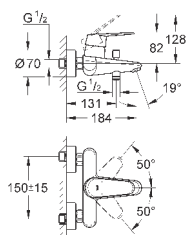

GROHE EURODISC COSMOPOLITAN

Артикул

Цвет

Цена брутто /
РРЦ с НДС, €

33 390 002

хром

195,60

Eurodisc Cosmopolitan

Смеситель однорычажный для ванны, DN 15

настенный монтаж

металлический рычаг

GROHE SilkMove керамический картридж Ø 46 мм

GROHE StarLight хромированная поверхность

регулировка расхода воды, возможность установки мин. расхода 2,5 л/мин.

автоматический переключатель: ванна/душ

аэратор

встроенный обратный клапан в душевом отводе 1/2"

скрытые S-образные эксцентрики

с защитой от обратного потока

дополнительный ограничитель температуры (46 308 000)

класс шума I по DIN 4109

34 718 000

хром

381,60