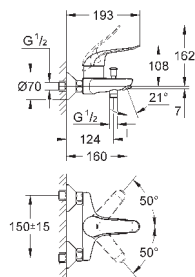

GROHE EUROECO SPECIAL

Артикул

Цвет

Цена брутто /
РРЦ с НДС, €

32 773 000

хром

265,20

Euroeco Special

Смеситель однорычажный для раковины DN 15
настенный монтаж

GROHE StarLight хромированная поверхность
GROHE SilkMove керамический картридж Ø 46 мм

GROHE EcoJoy Технология совершенного потока

при уменьшенном расходе воды

регулировка расхода воды, настраиваемый ограничитель температуры

возможность установки мин. расхода 2,5 л/мин.

поворотный и фиксирующийся литой излив, ламинарный регулятор струи 9 л/мин.

вынос 257 мм

металлический рычаг

длина рычага 170 мм

скрытые S-образные эксцентрики

32 774 000

хром

318,00

то же, с фиксирующимися S- образными эксцентриками, вынос 274 мм

32 775 000

хром

320,40

Euroeco Special

Смеситель однорычажный для раковины DN 15
настенный монтаж

GROHE StarLight хромированная поверхность

GROHE SilkMove керамический картридж Ø 46 мм

GROHE EcoJoy Технология совершенного потока

при уменьшенном расходе воды

регулировка расхода воды, настраиваемый ограничитель температуры

возможность установки мин. расхода 2,5 л/мин.

ламинарный регулятор струи, поворотный и фиксирующийся литой излив,

вынос 342 мм, металлический рычаг

длина рычага 170 мм

с запорными S-эксцентриками

32 780 000

хром

105,60

Euroeco Special

Смеситель однорычажный для душа, DN 15

настенный монтаж

GROHE StarLight хромированная поверхность

GROHE SilkMove керамический картридж Ø 46 мм

GROHE EcoJoy Технология совершенного потока

при уменьшенном расходе воды

регулировка расхода воды, настраиваемый ограничитель температуры,

возможность установки мин. расхода 2,5 л/мин.

отвод для душа снизу 1/2"

встроенный обратный клапан

металлический рычаг

длина рычага 120 мм

скрытые S-образные эксцентрики

с защитой от обратного потока