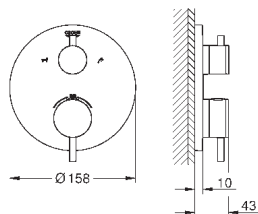

GROHE ATRIO

Артикул	Цвет	Цена брутто / РРЦ с НДС, €

24 138 003	хром	625,20
24 138 DC3	суперсталь	874,80
24 138 GL3	холодный расцвет	937,20
24 138 DA3	теплый закат	937,20
24 138 AL3	темный графит, матовый	999,60

Atrio

Термостат для ванны с переключателем на 2 положения
комплект верхней монтажной части для
GROHE Rapido SmartBox 35 600 000 (универсальная встраиваемая часть)
GROHE TurboStat встроенный термозлемент
GROHE StarLight хромированная поверхность
с настенными розетками **GROHE FastFixation** (скрытые
эксцентрики, уплотнение, скрытый монтаж)
металлическая накладная панель, регулируемая на 6°
графическое обозначение: ванна и душ
GROHE SafeStop стопор безопасности при 38°C
GROHE SafeStop Plus опционно ограничитель температуры на 43°C / 46°C,
включен
GROHE AquaDimmer, встроенный переключатель
металлические рукоятки
распределение расхода:
выход В = 27 л/мин,
выход С = 30 л/мин
без встраиваемой части

35 600 000		72,00
GROHE Rapido SmartBox Универсальная встраиваемая часть