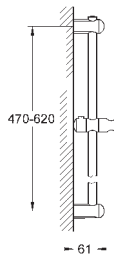

27 499 000

хром

45,60

Euphoria

Душевая штанга, 600 мм

с держателем, скользящим элементом и поворотным держателем

GROHE FastFixation (регулируемое расстояние между

настенными креплениями штанги позволяет использовать

для монтажа уже имеющиеся отверстия в стене)

GROHE StarLight хромированная поверхность