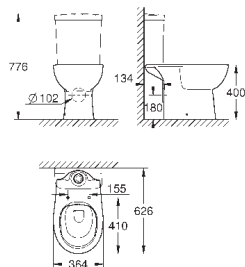

39 349 000

альпин-белый

114,16

Керамика Вау

Унитаз напольный для комбинации с бачком наружного монтажа

омыв всей окружности чаши
безободковый
горизонтальный выпуск
объем смыва 6/3 л
с креплением
бачок заказывается дополнительно
санитарная керамика
для сиденья с крышкой для унитаза 39 492 000 (стандартный),
39 493 000 (с механизмом плавного закрытия) или 39 923 000 (тонкое
сиденье с механизмом плавного закрытия)