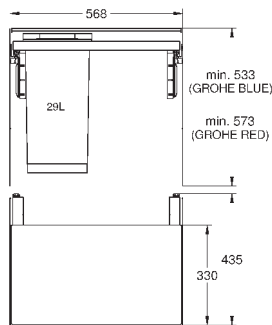

Напольный монтаж за распашной дверцей  
Полное выдвижение

Телескопический ручной механизм

2 контейнера по 15 л

Для шкафов шириной от 30 см

Совместима с GROHE Blue Home и GROHE Red с бойлерами размеров M и L