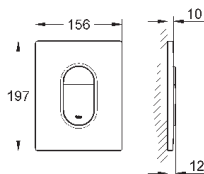

38 844 000 **хром** **69,60**

38 844 SH0 **альпин-белый** **54,00**

38 844 P00 **матовый хром** **69,60**

Arena Cosmopolitan

Накладная панель

2 объема смыва или прерывание смыва старт/стоп

для пневматического смывного клапана

вертикальный монтаж, 156 x 197 мм, из ABS

GROHE EcoJoy Технология совершенного потока

при уменьшенном расходе воды

GROHE StarLight хромированная поверхность

для Rapid SL и Uniset со смывным бачком GD 2

для установки Rapid SLX необходимо заказать ревизионный короб

66 791 000 (приобретается отдельно)

38 858 000 **хром** **69,60**

38 858 P00 **матовый хром** **69,60**

38 858 SH0 **альпин-белый** **54,00**

то же, горизонтальный монтаж