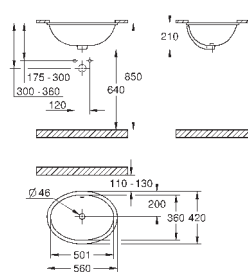

39 423 000

альпин-белый

100,82

Керамика Вау
Раковина встраиваемая 55
установка снизу
с переливом
560 x 420 мм
санитарная керамика
18 шт. на паллете