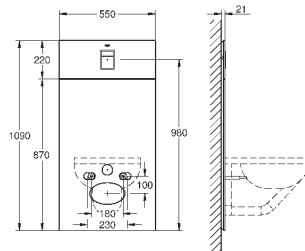

**39 374 LSO**

**белая луна**

**838,80**

**Стекланный модуль**

для Rapid SL и Uniset

**со смывным бачком GD 2**

для монтажа унитаза-биде Sensia Arena или стандартных подвесных унитазов

Для кафельных / оштукатуренных стен