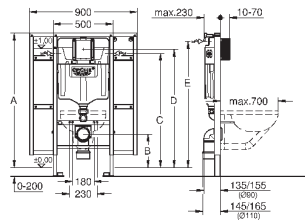

A	1080	1130
B	230	280
C	910	960
D	950	1000
E	1010	1060

смывной бачок GD 2, 6 - 9 л, со следующими характеристиками:

заводская настройка 6 л и 3 л

Пневматический смывной клапан с тремя режимами

слива: 2-х объёмный, старт/стоп, или непрерывный

Подключение воды слева, справа и сзади

Арматурная группа I

с изоляцией от конденсационной влаги

подключение воды DN 15

во время сборки не требуется дополнительного инструмента

для монтажа инспекционного короба

для вертикального или горизонтального монтажа

с настенными уголками 38 558 00M для монтажа перед стеной

для монтажа маленьких смывных панелей необходимо заказать

ревизионный короб 40 911 000 (приобретается отдельно)