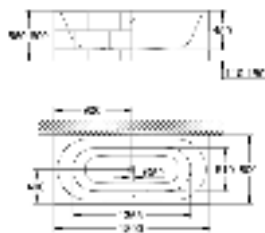

39 619 000

альпин-белый

1 340,44

Essece

Ванна

встраиваемая
180 x 80 см
общая высота 45 см
объём воды 240 л
с AntiSlip
с переливом
санитарно-титановая сталь
подходит для Talento (28 943 000 + 19 025 000)
и Talentofill (28 991 000 + 19 952 000)
с комплектом шумоизоляции