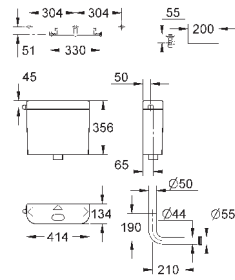

GROHE СМЫВНЫЕ БАЧКИ

Артикул

Цвет

Цена брутто /
РРЦ с НДС, €

37 355 SH0

альпин-белый

112,80

Смывной бачок для унитаза наружного монтажа
регулировка объема смыва от 6 до 9 л
наружный монтаж
прерывание смыва (старт/стоп)
сервоуправление
низковисящий
из ABS
Арматурная группа I
с изоляцией от конденсационной влаги
с угловым вентилем DN 15
медной трубкой
монтажным шаблоном
смывной дугой
внутренним соединением для унитаза