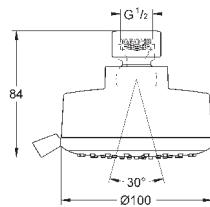

27 591 001

хром

60,00

Tempesta Cosmopolitan 100

Верхний душ с 4 режимами

GROHE Rain O², Rain, Massage, Jet

шаровый шарнир +/- 15° вращающийся

резьбовое соединение 1/2"

GROHE EcoJoy ограничитель расхода воды 9,5 л/мин

GROHE DreamSpray превосходный поток воды

GROHE StarLight хромированная поверхность

система **SpeedClean** против известковых отложений

внутренний охлаждающий канал для продолжительного срока службы

может использоваться с проточным водонагревателем

минимальное давление 1,0 бар