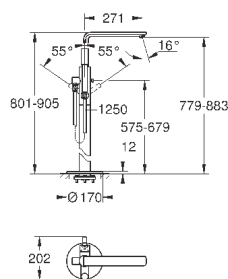

23 792 001  
23 792 DC1  
23 792 AL1

хром  
суперсталь  
темный графит, матовый

1 524,00  
2 196,00  
2 463,12

**Lineare**

**Смеситель однорычажный для ванны 1/2", напольный монтаж**

комплект верхней монтажной части для 45 984  
без встраиваемой части  
**GROHE SilkMove** керамический картридж 35 мм с ограничителем температуры  
**GROHE StarLight** хромированная поверхность  
автоматический переключатель: ванна/душ  
излив с аэратором  
вынос 271 мм  
встроенный обратный клапан в душевом отводе 1/2"  
держатель ручного душа  
ручной душ Sena Stick (26 465)  
душевой шланг Silverflex 1.250 мм (28 362)  
с защитой от обратного потока  
минимальное давление 1,0 бар