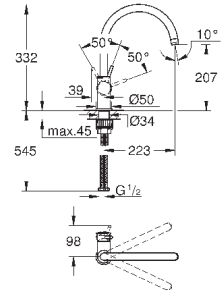

31 535 001

хром

по запросу

BauClassic

Смеситель однорычажный для мойки, DN 15
высокий излив

монтаж на одно отверстие

GROHE StarLight хромированная поверхность

GROHE LongLife керамический картридж **28 мм**

GROHE Zero Раздельные пути подачи воды - не содержит никеля и свинца
излив с аэратором

поворотный трубкообразный излив

радиус поворота 360°

гибкая подводка

GROHE FastFixation Plus - сверхбыстрая и простая установка - не требуется никаких инструментов
для установки на столешницу толщиной от 60 мм необходим крепеж
48 384 000 (приобретается отдельно)

new

31 234 001

хром

по запросу

BauClassic

Смеситель однорычажный для мойки, DN 15
высокий излив

монтаж на одно отверстие

GROHE StarLight хромированная поверхность

GROHE LongLife керамический картридж **28 мм**

GROHE Zero Раздельные пути подачи воды - не содержит никеля и свинца
излив с аэратором

поворотный трубкообразный излив

радиус поворота 360°

гибкая подводка

GROHE FastFixation Plus - сверхбыстрая и простая установка - не требуется никаких инструментов
для установки на столешницу толщиной от 60 мм необходим крепеж
48 384 000 (приобретается отдельно)

new