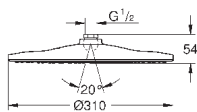

Rainshower Mono 310

Верхний душ с одним режимом

GROHE PureRain

хромированная душевая поверхность

шаровый шарнир с углом поворота $\pm 10^\circ$

резьбовое соединение 1/2"

GROHE EcoJoy ограничитель расхода воды 9,5 л/мин

GROHE DreamSpray превосходный поток воды

GROHE StarLight хромированная поверхность

система **SpeedClean** против известковых отложений

внутренний охлаждающий канал для продолжительного срока службы

может использоваться с проточным водонагревателем

минимальное давление 1,0 бар

ДУШИ