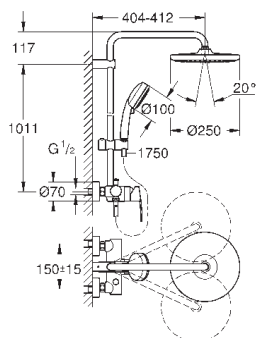

26 673 000

хром

376,92

Tempesta Cosmopolitan System 250

Душевая система с однорычажным смесителем настенного монтажа

включает в себя:

горизонтальный поворотный душевой

кронштейн 390 мм

однорычажный смеситель для душа с переключателем

выбор между:

верхний душ Tempesta 250 (26 666)

душевая струя

Rain

тыльная часть головки верхнего душа белая

с шаровым шарниром

угол поворота ± 10°

GROHE EcoJoy ограничитель расхода воды 9,5 л/мин

ручной душ Tempesta Cosmopolitan 100 (27 571 001)

2 вида струи:

Rain, Jet

GROHE EcoJoy ограничитель расхода воды 5,7 л/мин.

регулируется по высоте с помощью

скользящего элемента

душевой шланг, 1.750 мм 1/2" x 1/2" (28 410)

GROHE EcoJoy Технология совершенного потока

при уменьшенном расходе воды

GROHE SilkMove керамический картридж Ø 46 мм

GROHE DreamSpray превосходный поток воды

GROHE StarLight хромированная поверхность

система **SpeedClean** против известковых отложений

внутренний охлаждающий канал для продолжительного срока службы

Twistfree против перекручивания шланга

совместим с проточным водонагревателем **только** выше 18 кВт/ч, а также с

накопительным водонагревателем (см. Техническую информацию)

минимальный расход воды 7л/мин

минимальное давление 1,0 бар

профессиональная серия