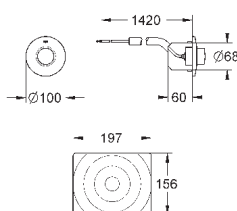

Пневматическое управление
GROHE StarLight хромированная поверхность
ручное дистанционное управление
кнопочное управление с
розеткой Ø 100 мм
для вертикального и горизонтального монтажа
накладная панель Surf 156 x 197 мм
пневматический шланг 1,50 м

37 060 000

хром

75,60