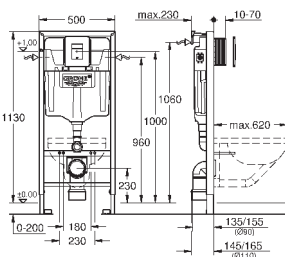

Rapid SL

5 в 1 в сборе, для подвесного унитаза, монтажная высота 1,13 м
сmyвной бачок GD 2

включает в себя:

Rapid SL для подвесного унитаза (38 528 001)

панель сmyва Skate Cosmopolitan, хром (38 732 000)

GROHE Fresh Крепежная рама (38 796 000)

Rapid SL Настенный уголок (38 558 00M)

WC со звукоизоляционным набором (37 131 000)

38 750 001

хром

286,80

Rapid SL

Rapid SL 4 в 1 в сборе, монтажная высота 1.13 м
сmyвной бачок GD 2

включает в себя:

Rapid SL для подвесного унитаза (38 528 001)

с накладной панелью Skate Air, для вертикального монтажа (38 505 000),

хром

Rapid SL Настенный уголок (38 558 00M)

WC со звукоизоляционным набором (37 131 000)