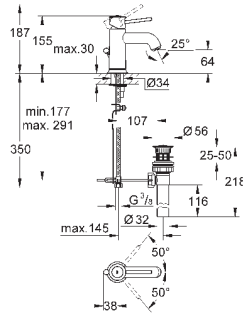

23 161 000

хром

79,20

BauClassic

Смеситель однорычажный для раковины DN 15

монтаж на одно отверстие
металлический рычаг

GROHE Longlife керамический картридж 28 мм

GROHE StarLight хромированная поверхность

аэратор

сливной гарнитур 1 1/4"

гибкая подводка

система быстрого монтажа