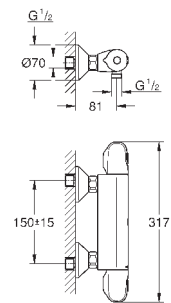

металлическая розетка

минимальное давление 1,0 бар

**GROHE EcoJoy** Технология совершенного потока

при уменьшенном расходе воды

34 550 000

хром

207,60