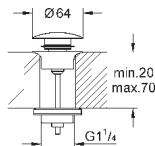

65 807 DC0
65 807 EN0
65 807 GN0

суперсталь
матовый никель
холодный рассвет,
матовый

60,00
70,80
70,80

65 807 DL0
65 807 AL0
Сливной нажимной гарнитура
с нажимным механизмом
для раковин с переливом
съёмная заглушка
съёмная пробка
закрывающийся
GROHE StarLight поверхность

теплый закат, матовый
темный графит, матовый

70,80
70,80