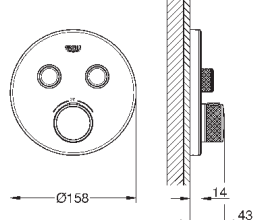

GROHE GROHTHERM SMARTCONTROL

Артикул

Цвет

Цена брутто /
РРЦ с НДС, €

ТЕРМОСТАТЫ

29 151 LSO

белая луна

651,60

Grotherm SmartControl

Термостат для встраиваемого монтажа на 2 выхода

комплект верхней монтажной части для GROHE Rapido SmartBox 35 600 000 (универсальная встраиваемая часть) металлическая накладная панель с **GROHE FastFixation** (скрытые эксцентрики, уплотнение, скрытый монтаж), регулируемая на 6° **GROHE StarLight** поверхность

SmartControl нажать для вкл/выкл, повернуть для увеличения напора воды от режима EcoJoy до максимального напора воды заменяемые символы

GROHE TurboStat встроенный термоэлемент

ProGrip эргономичные рукоятки с рифленной поверхностью

GROHE SafeStop стопор безопасности при 38°C

GROHE SafeStop Plus опционно ограничитель температуры на 43°C / 46°C, включен

встроенные обратные клапаны и грязеулавливающие фильтры возможность одновременного включения нескольких точек водоотвода лицевая панель из акрилового стекла в цвете белая луна

без встраиваемой части
распределение расхода:
выход B = 24 л/мин
выход C = 26 л/мин
выход B+C = 29 л/мин

35 600 000

72,00

GROHE Rapido SmartBox Универсальная встроенная часть

29 904 LSO

белая луна

692,40

Grotherm SmartControl

Термостат для встраиваемого монтажа на 3 выхода

комплект верхней монтажной части для GROHE Rapido SmartBox 35 600 000 (универсальная встраиваемая часть) металлическая накладная панель с **GROHE FastFixation** (скрытые эксцентрики, уплотнение, скрытый монтаж), регулируемая на 6° **GROHE StarLight** поверхность

SmartControl нажать для вкл/выкл, повернуть для увеличения напора воды от режима EcoJoy до максимального напора воды заменяемые символы

GROHE TurboStat встроенный термоэлемент

ProGrip эргономичные рукоятки с рифленной поверхностью

GROHE SafeStop стопор безопасности при 38°C

GROHE SafeStop Plus опционно ограничитель температуры на 43°C / 46°C, включен

встроенные обратные клапаны и грязеулавливающие фильтры возможность одновременного включения нескольких точек водоотвода лицевая панель из акрилового стекла в цвете белая луна

без встраиваемой части
распределение расхода:
выход A = 23 л/мин
выход B = 27 л/мин
выход C = 23 л/мин
выход A + B = 33 л/мин
выход A + B + C = 36 л/мин