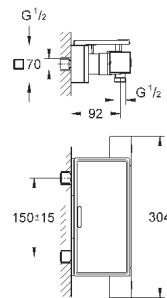

GROHE GROHTHERM CUBE

Артикул

Цвет

Цена брутто /
PPC с НДС, €

ТЕРМОСТАТЫ

34 491 000

хром

369,60

Grohtherm Cube

Термостат для душа, DN 15

настенный монтаж

GROHE StarLight хромированная поверхность

GROHE SafeStop стопор безопасности при 38°C, **GROHE SafeStop Plus** опционно ограничитель температуры на 43°C, включен

GROHE TurboStat встроенный термоэлемент

встроенный стопор смешанной воды, рукоятка регулировки напора с кнопкой для экономии воды **GROHE EcoButton**

и индивидуально устанавливаемым стопором

Carbodur керамический вентиль 1/2", 180°

отвод для душа снизу 1/2", встроенные обратные клапаны,

грязеулавливающие фильтры, с защитой от обратного потока, скрытые

S-образные эксцентрики, **GROHE EasyReach** полочка съемная (18 700 000),

съёмная, цвет белый да Винчи

GROHE EcoJoy Технология совершенного потока

при уменьшенном расходе воды

34 488 000

хром

334,80