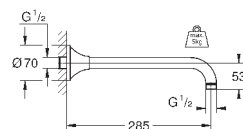

27 974 000

хром

422,40

27 974 IGO

хром/золото

550,80

**Grandera 210**  
**Верхний душ с одним режимом**  
Rain  
221 x 221 мм  
металл  
с шаровым шарниром  
угол поворота ± 15°  
резьбовое соединение 1/2"  
**GROHE DreamSpray** превосходный поток воды  
**GROHE StarLight** хромированная поверхность  
система **SpeedClean** против известковых отложений  
может использоваться с проточным водонагревателем  
минимальное давление 1,0 бар