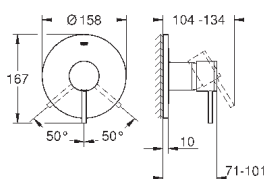

24 065 003	хром	302,40
24 065 DC3	суперсталь	423,60
24 065 GL3	холодный рассвет	454,80
24 065 DA3	теплый закат	454,80
24 065 AL3	темный графит, матовый	484,80

Atrio
Смеситель однорычажный для душа
комплект верхней монтажной части для
GROHE Rapido SmartBox 35 600 000 (универсальная встраиваемая часть)
GROHE SilkMove керамический картридж Ø 46 мм
GROHE StarLight хромированная поверхность
с настенными розетками GROHE FastFixation (скрытые
эксцентрики, уплотнение, скрытый монтаж)
металлическая накладная панель, регулируемая на 6°
металлический рычаг
распределение расхода:
выход В или С = 30 л/мин
без встраиваемой части

35 600 000 72,00
GROHE Rapido SmartBox Универсальная встраиваемая часть