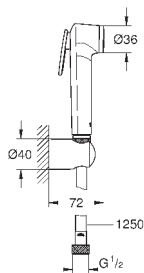

GROHE ГИГИЕНИЧЕСКИЕ ДУШИ TEMPESTA-F

Артикул

Цвет

Цена брутто /
РРЦ с НДС, €

26 356 ILO

хром / белый

28,80

Tempesta-F Trigger Spray 30

Душевой набор с 1 режимом струи

включает в себя:

Ручной душ с клавишей управления
(28 020 L01)

настенный держатель ручного душа (28 605)

металлический душевой шланг 1250 mm

GROHE StarLight хромированная поверхность

система **SpeedClean** против известковых отложений

внутренний охлаждающий канал для продолжительного срока службы

Пожалуйста, при установке следуйте стандартам локального рынка.