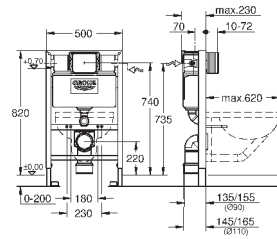

GROHE RAPID SL ДЛЯ УНИТАЗА

Артикул

Цвет

Цена брутто /
РРЦ с НДС, €

38 772 001

хром

237,60

Rapid SL

Rapid SL 3 в 1 в сборе, для подвесного унитаза, монтажная высота 1.13 м

сmyвной бачок GD 2

включает в себя:

Rapid SL для подвесного унитаза (38 528 001)

панель смыва Skate Cosmopolitan, хром (38 732 000)

Rapid SL Настенный уголок (38 558 00M)

38 948 000

по запросу

Rapid SL

Rapid SL 2 в 1 для подвесного унитаза, монтажная высота 0.82 м со сливным бачком 6 - 9 л

включает в себя:

Rapid SL Инсталляция для подвесного унитаза (38 526 000)

Rapid SL Настенный уголок (38 558 00M)