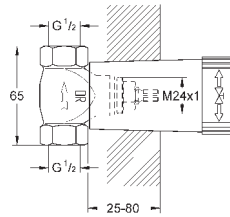

29 811 000

24,00

Встроенный вентиль, 1/2"

предварительно смонтированная керамическая вентиляльная головка 1/2" 180°
резьбовое соединение 1/2"
выравнивание глубины монтажа за счет сиффона
25 - 80 мм
DR-латунь