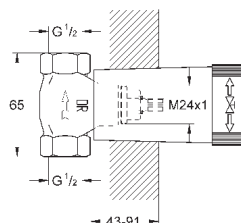

29 032 000

31,20

Скрытая вентиляющая головка

предварительно смонтированная

вентиляющая головка 1/2"

резьбовое соединение 1/2"

плавная регулировка глубины монтажа

43 - 91 мм

DR-латунь

19 922 003

хром

1 111,20

19 922 DC3

суперсталь

1 656,00

19 922 GL3

холодный рассвет

1 776,00

19 922 DA3

теплый закат

1 776,00

19 922 AL3

темный графит, матовый

1 896,00

Atrio

Комплект для ванны на 5 отверстий

керамические вентили 1/2", 90°

GROHE StarLight хромированная поверхность

включает в себя:

фиксатор для излива(смонтированный)

с длинными рукоятками

излив для ванны с аэратором и переключателем ванна/душ

Sena ручной душ 6.6 л/мин

душевой шланг 2000 мм

гибкая подводка

подключение для душевого шланга

с защитой от обратного потока

может быть использован с 29 037 002

включены 2 набора с накладными насадками. Один с надписями „Н“ и „С“,

один - без надписей.