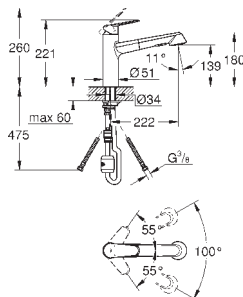

32 257 002

хром

256,80

Eurodisc Cosmopolitan

Смеситель однорычажный для мойки, DN 15

средний излив

монтаж на одно отверстие

GROHE StarLight поверхность

GROHE SilkMove керамический картридж 35 мм

выдвижная лейка Dual

автоматический переключатель

аэратор/**SpeedClean** душевая струя

автоматическое возвратное переключение

на аэратор после выключения

регулировка расхода воды

поворотный литой излив, зона поворота излива 100°

с защитой от обратного потока

гибкая подводка, система быстрого монтажа

минимальное давление 1,0 бар