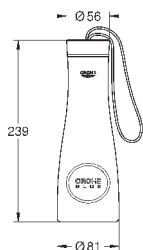

40 848 SD0

нержавеющая сталь

16,00

40 848 GN0

холодный рассвет,

20,99

40 848 DL0

теплый закат, матовый

20,99

40 848 AL0

темный графит, матовый

20,99

GROHE Blue

Термо-бутылка

бутылка из нержавеющей стали с символикой GROHE Blue двойные стенки
крышка с ремешком
объем 450 мл