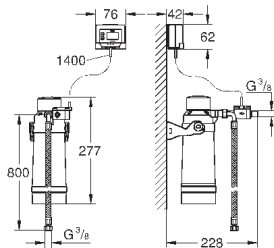

GROHE Red

Фильтр с головкой для фильтра

сделать настройки соответствующие жесткости подключенной воды

гибкая подводка

фильтр 600 л