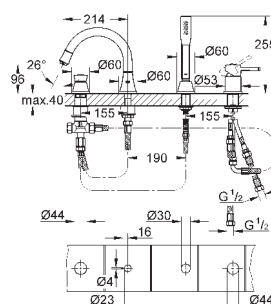

19 936 000
19 936 IGO

хром
хром/золото

1 015,20
1 320,00

Grandera

Смеситель однорычажный для ванны
на 4 отверстия

GROHE SilkMove керамический картридж Ø 46 мм, **GROHE StarLight**

хромированная поверхность

включает в себя:

фиксатор для излива(смонтированный), элемент управления однорычажного

смесителя

излив для ванны с аэратором и переключателем ванна/душ

Grandera ручной душ 7,6 л

металлический душевой шланг

гибкая подводка

подключение для душевого шланга

с защитой от обратного потока

может быть использован с 29 037 000

минимальное давление 1,0 бар