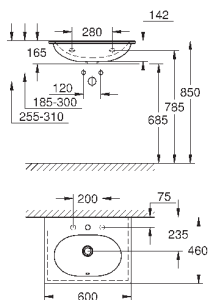

39 568 00H

альпин-белый

275,34

Essece
Раковина накладная 60

подвесная
1 отверстие под смеситель, 2 намеченных отверстия с переливом, расположенным на противоположной стороны от смесителя для установки на столешницу 600 x 460 мм
санитарная керамика
Износостойкое покрытие **PureGuard** и анти-бактериальное глазирование
16 шт. на паллете