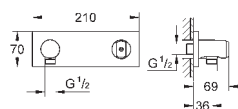

27 621 000

хром

300,00

Grotherm F
Настенный держатель для ручного душа с подключением для душевого шланга
вертикальный или горизонтальный монтаж
Для встраиваемого механизма 35 034 000 (подключения 1/2")
приобретаемая отдельно
отвод для душа 1/2"
Ручной душ и душевой шланг приобретаются отдельно
с защитой от обратного потока
вертикальный или горизонтальный монтаж