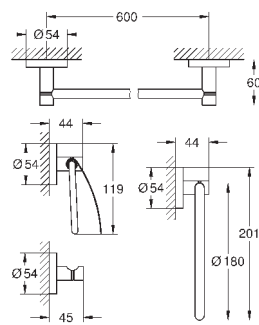

GROHE ESSENTIALS

Артикул

Цвет

Цена брутто /
РРЦ с НДС, €

40 776 001
40 776 DC1

хром
суперсталь

109,99
154,01

Essentials

Набор аксессуаров 4 в 1 Master Bathroom

металл

включает в себя:

кольцо для полотенца (40 365 001)

крючок для банного халата (40 364 001)

держатель бумаги (40 367 001)

держатель для банного полотенца, 600 мм (40 366 001)

скрытое крепление

GROHE StarLight хромированная поверхность

Шурупы и дюбели в комплекте