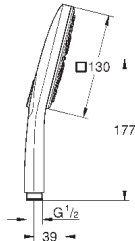

GROHE RAINSHOWER SMARTACTIVE

Артикул

Цвет

Цена брутто /
РРЦ с НДС, €

26 582 000	хром	74,40
26 582 DC0	суперсталь	111,60
26 582 GN0	холодный расцвет, матовый	134,40
26 582 DL0	теплый закат, матовый	134,40
26 582 A00	темный графит	127,20
26 582 AL0	темный графит, матовый	134,40

Rainshower SmartActive 130 Cube

Ручной душ, 3 вида струй

хромированная душевая поверхность

GROHE Rain, Jet, ActiveMassage

GROHE EcoJoy ограничитель расхода воды 9,5 л/мин

GROHE DreamSpray превосходный поток воды

GROHE SmartTip выбор режима струи одним нажатием пальца (на кольцо круглой кнопки)

GROHE RainStart - ручной душ всегда начинает работу с режима Rain

GROHE StarLight хромированная поверхность

система SpeedClean против известковых отложений

внутренний охлаждающий канал для продолжительного срока службы

универсальное крепление, подходящее к любому стандартному шлангу

может использоваться с проточным водонагревателем

26 552 000	хром	74,40
Аналогичный продукт, с ограничителем потока GROHE EcoJoy 6.8 л/мин		

26 550 000	хром	74,40
Аналогичный продукт, без ограничителя потока