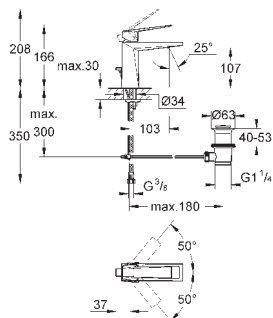

GROHE ALLURE BRILLIANT

Артикул

Цвет

Цена брутто /
РРЦ с НДС, €

23 029 000	хром	558,00
23 029 DC0	суперсталь	782,40

Allure Brilliant
Смеситель однорычажный для раковины DN 15
M-Size

монтаж на одно отверстие
GROHE SilkMove керамический картридж 28 мм
ограничитель температуры
GROHE StarLight хромированная поверхность
GROHE EcoJoy 5.0 л/мин
GROHE FastFixation быстрая монтажная система
излив со встроенным аэратором, сливной гарнитур 1 1/4", гибкая подводка
минимальное давление 1,0 бар

23 033 000	хром	543,60
23 033 DC0	суперсталь	782,40
23 033 AL0	темный графит, матовый	895,20

то же, гладкий корпус