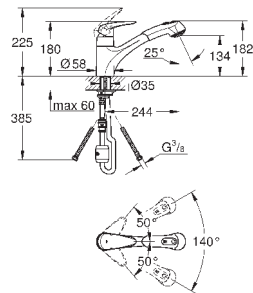

32 257 001

хром

258,00

Eurodisc

Смеситель однорычажный для мойки, DN 15

с низким изливом

монтаж на одно отверстие

GROHE StarLight поверхность

GROHE SilkMove керамический картридж 35 мм

выдвижная лейка Dual

автоматический переключатель

аэратор/**SpeedClean** душевая струя

регулировка расхода воды

поворотный литой излив

область поворота 140°

гибкая подводка, система быстрого монтажа

минимальное давление 1,0 бар