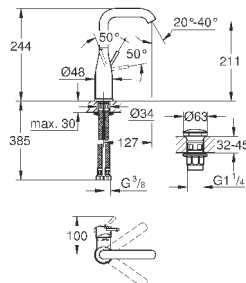

23 799 001	хром	184,80

Essence

Смеситель однорычажный для раковины 1/2"

L-Size

монтаж на одно отверстие

металлический рычаг

GROHE SilkMove керамический картридж 28 мм

с ограничителем температуры

GROHE StarLight хромированная поверхность

GROHE EcoJoy - 5,7 л/мин

GROHE AquaGuide регулируемый аэратор

GROHE FastFixation Plus Система монтажа

поворотный излив с аэратором и стопором

без донного клапана

нажимной донный клапан

гибкая подводка

минимальное давление 1,0 бар