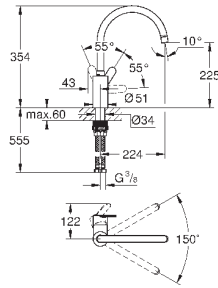

GROHE EUROSTYLE COSMOPOLITAN

Артикул

Цвет

Цена брутто /
РРЦ с НДС, €

33 975 004

хром

169,20

Eurostyle Cosmopolitan

Смеситель однорычажный для мойки, DN 15

высокий излив

монтаж на одно отверстие

GROHE StarLight хромированная поверхность

GROHE SilkMove керамический картридж 35 мм

GROHE Zero Раздельные пути подачи воды - не содержит никеля и свинца

аэратор

регулировка расхода воды

поворотный трубкообразный излив

выбор радиуса поворота: 0° / 150°

гибкая подводка

GROHE FastFixation быстрая монтажная система