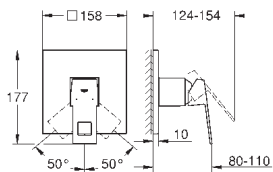

24 061 000	хром	172,80
24 061 DC0	суперсталь	238,80
24 061 AL0	темный графит, матовый	272,40

Eurocube

Смеситель однорычажный для душа

комплект верхней монтажной части для
GROHE Rapido SmartBox 35 600 000 (универсальная встраиваемая часть)

GROHE SilkMove керамический картридж Ø 46 мм

с настенными розетками **GROHE FastFixation** (скрытые эксцентрики, уплотнение, скрытый монтаж)

металлическая накладная панель, регулируемая на 6°

металлический рычаг

распределение расхода:

выход В или С = 30 л/мин

без встраиваемой части

35 600 000		72,00
GROHE Rapido SmartBox Универсальная встроенная часть