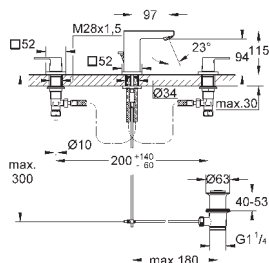

19 895 000

хром

247,20

19 895 DC0

суперсталь

349,54

19 895 AL0

темный графит, матовый

399,47

Eurocube

Смеситель для раковины на два отверстия

S-Size

настенный монтаж

комплект верхней монтажной части для

23 200

без встраиваемого механизма

металлическая розетка

металлический рычаг

GROHE StarLight хромированная поверхность

GROHE AquaGuide регулируемый аэратор

размер по осям 110 мм

вынос 171 мм

минимальное давление 1,0 бар