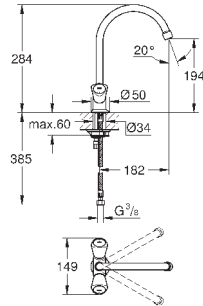

31 819 001

хром

97,20

Costa S
Смеситель для мойки на одно отверстие, DN 15
металлические рукоятки
с теплоизоляцией
привинчивающаяся
GROHE StarLight поверхность
Carbodur керамический вентиль
аэратор
поворотный трубкообразный излив
радиус поворота 360°
гибкая подводка