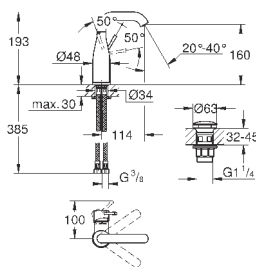

23 798 001	хром	168,00

Essence

Смеситель однорычажный для раковины DN 15 M-Size

монтаж на одно отверстие
металлический рычаг

GROHE SilkMove керамический картридж 28 мм
с ограничителем температуры

GROHE StarLight хромированная поверхность

GROHE EcoJoy - 5,7 л/мин

GROHE AquaGuide регулируемый аэратор

GROHE FastFixation Plus Система монтажа

поворотный излив с аэратором и стопором

без донного клапана

нажимной донный клапан

гибкая подводка

минимальное давление 1,0 бар