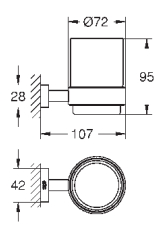

40 755 001 хром 43,67
Essentials Cube
Стакан с держателем
стекло / металл
включает в себя:
держатель (40 508 001)
стакан (40 372 001)
скрытое крепление
GROHE StarLight хромированная поверхность