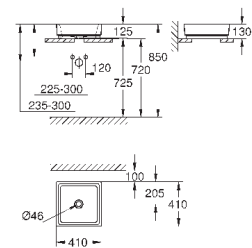

39 482 00H

альпин-белый

199,28

**Керамика Cube**

**Раковина свободстоящая 40**

без перелива

400 x 400 мм

с креплением