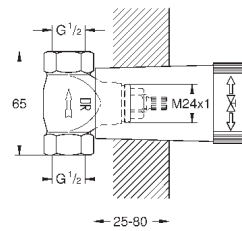

29 802 000

38,40

то же, 3/4", предварительно смонтированная

головка 3/4", резьбовое соединеие 3/4"

29 805 000

63,60

то же, 1", предварительно смонтированная

головка 1", резьбовое соединение 1"

29 801 000

21,00

Механизм скрытого вентиля, 1/2"

предварительно смонтированная

вентильная головка 1/2", короткий шпindel, защитная втулка,

присоединение для пайки Ø15 мм

DR-латунь