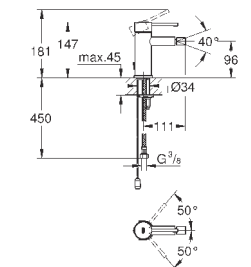

32 934 001

хром

138,00

Essence

Смеситель однорычажный для биде DN 15 S-Size

монтаж на одно отверстие
металлический рычаг
GROHE SilkMove керамический картридж 28 мм
с ограничителем температуры
GROHE StarLight хромированная поверхность
GROHE FastFixation Plus Система монтажа
аэратор с шаровым шарниром
цепочка
гибкая подводка