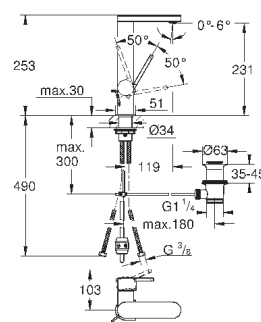

23 843 003

хром

332,40

23 843 DC3

суперсталь

452,15

23 843 AL3

темный графит, матовый

516,73

GROHE Plus
Смеситель однорычажный для раковины 1/2"
L-Size

монтаж на одно отверстие
металлический рычаг
GROHE SilkMove керамический картридж **28 мм**
с ограничителем температуры
GROHE StarLight хромированная поверхность
GROHE EcoJoy SpeedClean аэратор с ограничением расхода воды 5,7 л/мин
GROHE AquaGuide регулируемый аэратор
система быстрого монтажа
выдвижной излив
GROHE EasyDock Легкое вытягивание и возврат на место выдвижного
излив
сливной гарнитур 1 1/4"
гибкая подводка