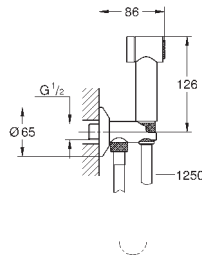

26 332 000

хром

154,80

Sena Trigger Spray 35
Душевой набор с угловым вентилем, 1 вид струи

включает в себя:

ручной душ с клавишей управления (26 328)
нажимной запорный вентиль, встроенный в держатель для душа
Silverflex Longlife Душевой шланг 1250 мм (26 335)

GROHE StarLight хромированная поверхность
система **SpeedClean** против известковых отложений

Twistfree против перекручивания шланга
установка при давлении от 0,5 бар

Пожалуйста, при установке следуйте стандартам местного рынка.

26 329 000

хром

152,40

то же, шланг 1000 мм