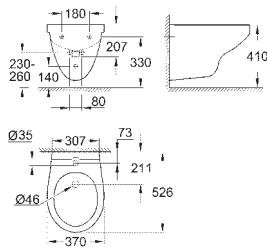

GROHE КЕРАМИКА ВАУ

Артикул

Цвет

Цена брутто /
РРЦ с НДС, €

39 433 000

альпин-белый

174,38

Керамика Вау
Биде подвесное
1 отверстие под смеситель
с переливом
санитарная керамика
16 шт. на палете