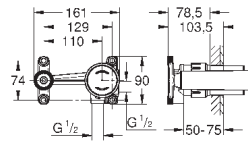

GROHE EURODISC JOY

Артикул

Цвет

Цена брутто /
РРЦ с НДС, €

23 429 000

225,60

Смеситель однорычажный Joystick 1/2", встраиваемый механизм

для смесителя на 2 отверстия
без комплекта верхней монтажной части
GROHE FeatherControl Joystick картридж
для скрытого монтажа
глубина монтажа 78,5 - 103,5 мм
шаблон для монтажа
DR-латунь
минимальное давление 1,0 бар
обеспечивает гидроизоляцию конструкции стен, окружающих встраиваемый механизм
с уплотнительной втулкой