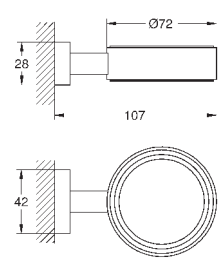

GROHE ESSENTIALS CUBE

Артикул Цвет Цена брутто / РРЦ с НДС, €

40 508 001 хром 36,17
40 508 DC1 суперсталь 50,64
40 508 AL1 темный графит, матовый 57,88
Essentials Cube
Держатель
металл
для стакана (40 372 001)
мыльницы (40 368 001) или дозатора жидкого мыла (40 394 001)
скрытое крепление
GROHE StarLight хромированная поверхность