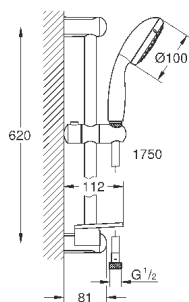

27 600 001

хром

69,60

Tempesta 100

Душевой гарнитур, 3 вида струй

включает в себя:

ручной душ (28 419)
душевая штанга, 600 мм (27 523)
душевой шланг Relexaflex 1750 мм 1/2" x 1/2" (28 154)
Полочка **GROHE EasyReach** (27 596)

GROHE EcoJoy ограничитель расхода воды 9,5 л/мин
GROHE DreamSpray превосходный поток воды
GROHE StarLight хромированная поверхность
система **SpeedClean** против известковых отложений
внутренний охлаждающий канал для продолжительного срока службы
ShockProof силиконовое кольцо, предотвращающее повреждение поверхности при падении ручного душа
может использоваться с проточным водонагревателем
минимальное давление 1,0 бар

27 927 001

хром

69,60

то же, без ограничения расхода воды