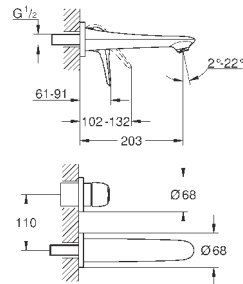

19 571 003
19 571 LS3

хром
белая луна/хром

207,60
260,40

Eurostyle
Смеситель для раковины на два отверстия M-Size
настенный монтаж
без встраиваемого механизма
комплект верхней монтажной части для
23 571 000
металлическая розетка
металлическая рукоятка (с отверстием)
GROHE StarLight хромированная поверхность
GROHE AquaGuide регулируемый азратор
размер по осям 110 мм
вынос 203 мм