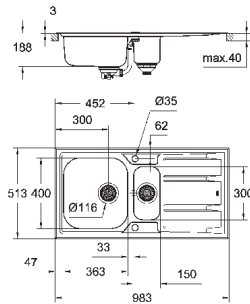

31 569 SD0

нержавеющая сталь

331,94

K400+

Мойка из нержавеющей стали с корзинчатым вентиляем

модель: K400+ 60-S 98.3/51.3 1.5 оборачиваемая
тип монтажа: сверху, либо вровень со столешницей
материал: нержавеющая сталь AISI 316 (V4A)
толщина материала: 0,7 мм

GROHE StarLight поверхность
покрытие: сатиновое

GROHE Whisper

минимальный размер шкафа: 600 мм

размер: 983 x 513 мм

1 чаша: 363 x 400 x 188 мм

полу-чаша: 150 x 300 x 188 мм

Внешний радиус: R10, внутренний радиус чаши: R95

GROHE FastFixation система быстрого монтажа

монтаж мойки слева или справа

требуемый размер отверстия в столешнице для

установки мойки: 950 x 480 мм

Отверстия: 2 x 35 мм

клапан-автомат

аксессуары вкл.: сливной гарнитур, корзинка, монтажный набор

количество крепежных элементов в комплекте (монтаж в один уровень со столешницей): 18