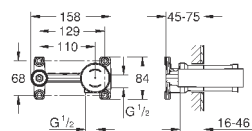

29 097 003  
29 097 LS3

хром  
белая луна/хром

195,60  
254,40

**Eurostyle**  
**Смеситель для раковины на два отверстия M-Size**  
настенный монтаж  
без встраиваемого механизма  
комплект верхней монтажной части для  
23 571 000  
металлическая розетка  
металлический рычаг (без отверстия)  
**GROHE StarLight** хромированная поверхность  
**GROHE AquaGuide** регулируемый азратор  
размер по осям 110 мм  
вынос 203 мм