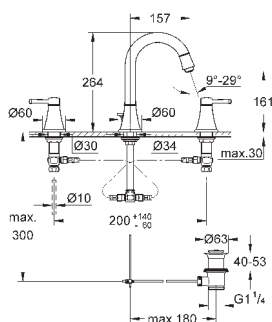

Grandera
Смеситель для раковины на три
отверстия, DN 15
M-Size

керамические вентили для горячей
и холодной воды, 1/2" - ход 90
GROHE StarLight хромированная поверхность
GROHE EcoJoy Технология совершенного потока
при уменьшенном расходе воды
GROHE AquaGuide регулируемый аэратор 5,7 л/мин
сливной гарнитур 1 1/4"
усиленная гибкая подводка
между центральным корпусом и
боковыми вентилями
минимальное давление 1,0 бар

20 414 000
20 414 IGO

хром
хром/золото

381,60
526,80