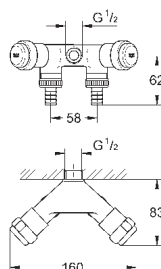

41 020 000

хром

39,60

WAS двойной вентиль „Einfach“ 1/2"
настенный монтаж
резервуар для смазки 1/2" для запорного подсоединения шланга
обратный клапан
Внутренняя резьба 1/2"
с защитой от обратного потока
GROHE StarLight хромированная поверхность
для комбинации с обратным клапаном типа HB 41 239 000