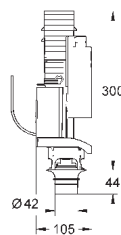

38 736 000

37,20

Смывной клапан

для смывного бачка GD 2
регулировка объема смыва от 6 до 9 л
Клапан смыва на 2 объема AV1
с седлом вентиля

без накладной панели управления
GROHE EcoJoy Технология совершенного потока
при уменьшенном расходе воды