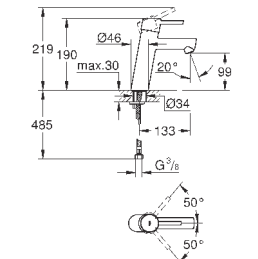

23 451 001

хром

134,40

Concetto

Смеситель однорычажный для раковины DN 15 M-Size

монтаж на одно отверстие

металлический рычаг

GROHE SilkMove керамический картридж **28 мм**

с ограничителем температуры

GROHE StarLight хромированная поверхность

GROHE EcoJoy SpeedClean аэратор с ограничением расхода воды 5,7 л/мин

GROHE FastFixation быстрая монтажная система

без донного клапана

гибкая подводка

минимальное давление 1,0 бар