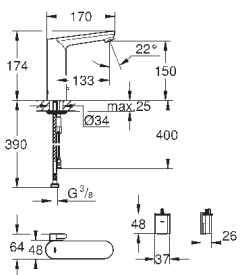

GROHE EUROSMART COSMOPOLITAN E

Артикул

Цвет

Цена брутто /
РРЦ с НДС, €

36 327 001

хром

316,80

Eurosmart Cosmopolitan E

Инфракрасная электроника для раковины 1/2" со смешиванием и с регулируемым ограничителем температуры

с инфракрасным датчиком для двусторонней связи для мониторинга, настройки и сервисного обслуживания

6V литиевая батарейка, тип CR-P2

Срок службы батарейки: прикл. 7 лет (150 включений в день)

GROHE EcoJoy - 5,7 л/мин

гибкая подводка

обратный клапан

грязеулавливающие фильтры

со встроенным электромагнитным клапаном

внешняя батарея

система быстрого монтажа

многоступенчатый указатель состояния

батарейки

7 предустановленных режимов:

- автоматический смыв

- термическая дезинфекция

- моющий режим

дополнительные функции и точные настройки с помощью

пульта дистанционного управления 36 407

Одобрено в CE

класс шума I по DIN 4109

тип защиты смесителя IP 59K

минимальное давление 1,0 бар

36 331 001

хром

320,40

то же, со сливным гарнитуром

36 422 000

хром

399,60

Eurosmart Cosmopolitan E

Инфракрасная электроника для раковины 1/2" L-Size

со смешиванием и с регулируемым ограничителем температуры

с инфракрасным датчиком для двусторонней связи для мониторинга, настройки и сервисного обслуживания

6V литиевая батарейка, тип CR-P2

Срок службы батарейки: прикл. 7 лет (150 включений в день)

GROHE StarLight поверхность

GROHE EcoJoy - 5,7 л/мин

гибкая подводка

обратный клапан

грязеулавливающие фильтры

со встроенным электромагнитным клапаном

внешняя батарея

система быстрого монтажа

многоступенчатый указатель состояния

батарейки

7 предустановленных режимов:

- автоматический смыв

- термическая дезинфекция

- моющий режим

дополнительные функции и точные настройки с помощью

пульта дистанционного управления 36 407