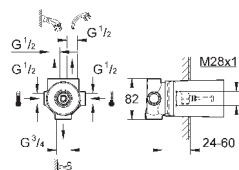

29 708 000

237,60

Переключатель на 3 положения

встраиваемый механизм, 1/2"

без комплекта верхней монтажной части

для скрытого монтажа

с керамическими шайбами

подключение холодной или горячей воды 1/2"

2 отвода 1/2"

отвод для ванны 3/4"

защитная втулка

плавная регулировка глубины монтажа

24-60 mm

DR-латунь