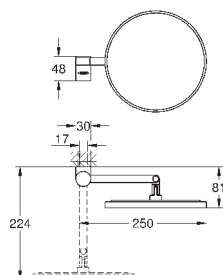

### Туалетный „ершик“ в комплекте

стекло / металл

настенный монтаж

скрытое крепление

GROHE StarLight хромированная поверхность

40 791 001	белый	6,72
40 791 KS1	черный бархат	6,72

Запасная головка ёршика

new