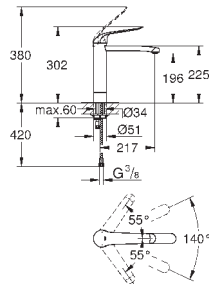

СПЕЦИАЛЬНЫЕ
СМЕСИТЕЛИ