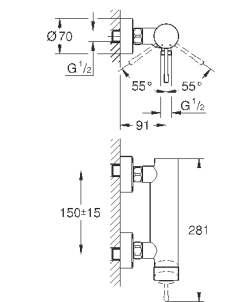

33 636 001

хром

159,60

33 636 DC1

суперсталь

218,40

33 636 BE1

никель глянец

258,00

33 636 EN1

матовый никель

274,80

33 636 GL1

холодный рассвет

258,00

33 636 GN1

холодный рассвет,

матовый

274,80

33 636 DA1

теплый закат

258,00

33 636 DL1

теплый закат, матовый

274,80

33 636 A01

темный графит

258,00

33 636 AL1

темный графит, матовый

274,80

Essence

Смеситель однорычажный для душа, DN 15

настенный монтаж
металлический рычаг
GROHE SilkMove керамический картридж 35 мм
с ограничителем температуры
GROHE StarLight хромированная поверхность
отвод для душа 1/2"
встроенный обратный клапан
скрытые S-образные эксцентрики
с защитой от обратного потока
минимальное давление 1,0 бар