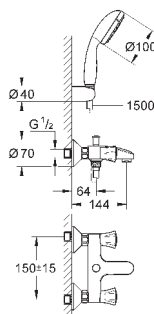

25 460 10A

хром

148,80

Costa L

Смеситель для ванны, 1/2"

настенный монтаж
металлические рукоятки, с теплоизоляцией, привинчивающаяся, вентиль
Longlife с резиновым
уплотнением
автоматический переключатель: ванна/душ
аэратор
скрытые S-образные эксцентрики

с душевым набором
включает в себя:
ручной душ Tempesta 100, один вид струи, 9,5 л/мин (27 923)
настенный держатель ручного душа (28 605)
душевой шланг Relaxaflex 1500 мм 1/2" x 1/2" (28 151)

GROHE StarLight хромированная поверхность