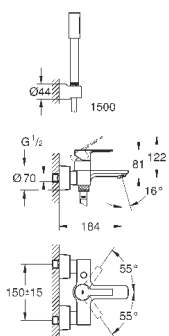

Lineare

Смеситель однорычажный для ванны, DN 15

настенный монтаж

металлический рычаг

GROHE SilkMove керамический картридж 35 мм

с ограничителем температуры

GROHE StarLight хромированная поверхность

автоматический переключатель: ванна/душ

аэратор

отвод для душа 1/2"

встроенный обратный клапан

скрытые S-образные эксцентрики

с защитой от обратного потока

с душевым набором

включает в себя:

ручной душ Sena Stick (26 465)

держатель для душа Tempesta 100 /Cosmopolitan (27594000)

душевой шланг Silverflex 1.500 мм (28 364)

минимальное давление 1,0 бар