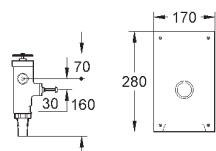

42 902 000

хром

336,00

Смывное устройство под давлением для унитаза
для скрытого монтажа
подключение 3/4"
регулировка объема смыва от 6 до 9 л
накладная панель из нержавеющей стали
без предохранителя
без смывной трубки
для замены на модель 663.04.200 (G1)