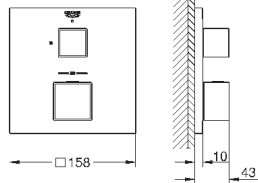

Артикул

Цвет

Цена брутто /
РРЦ с НДС, €

24 153 000	хром	462,00
24 153 DC0	суперсталь	634,80
24 153 AL0	темный графит, матовый	724,80

Grotherm Cube

Термостат для душа с переключателем на 1 положение

комплект верхней монтажной части для

GROHE Rapido SmartBox 35 600 000 (универсальная встраиваемая часть)

GROHE TurboStat встроенный термозащитный элемент

с настенными розетками **GROHE FastFixation** (скрытые эксцентрики, уплотнение, скрытый монтаж)

металлическая накладная панель, регулируемая на 6°

GROHE SafeStop стопор безопасности при 38°C

GROHE SafeStop Plus опционно ограничитель температуры на 43°C / 46°C, включен

встроенные обратные клапаны и грязеулавливающие фильтры

керамический запорный вентиль, 120°

распределение расхода:

выход В = 27 л/мин,

выход С = 30 л/мин

без встраиваемой части

35 600 000		72,00
GROHE Rapido SmartBox Универсальная встроенная часть		

24 154 000	хром	513,60
24 154 DC0	суперсталь	706,80
24 154 AL0	темный графит, матовый	807,60

Grotherm Cube

Термостат для душа с переключателем на 2 положения

комплект верхней монтажной части для

GROHE Rapido SmartBox 35 600 000 (универсальная встраиваемая часть)

GROHE TurboStat встроенный термозащитный элемент

с настенными розетками **GROHE FastFixation** (скрытые эксцентрики, уплотнение, скрытый монтаж)

металлическая накладная панель, регулируемая на 6°

графическое изображение: верхний душ и ручной душ

GROHE SafeStop стопор безопасности при 38°C

GROHE SafeStop Plus опционно ограничитель температуры на 43°C / 46°C, включен

GROHE AquaDimmer, встроенный переключатель

распределение расхода:

выход В = 27 л/мин,

выход С = 30 л/мин

без встраиваемой части