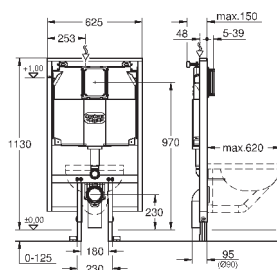

Rapid SL

Инсталляция для подвесного унитаза со смывным бачком 80 мм, монтажная высота 1,13 м

ширина элемента 0,62 м
для небольших, узких ванных комнат
для монтажа перед стеной или стеной перегородкой
самонесущая стальная рама с
порошковым напылением
подготовлена для облицовки
фиксированные подключения
быстрая регулировка по высоте
крепежный материал
проверено -TUEV
2 болта-держателя для унитаза
крепление для керамики
расстояние между болтами 180/230 мм
PP-смывная дуга Ø 90 мм
регулировка глубины монтажа
редуктор Ø 90/110 мм
впускной и смывной гарнитуры

смывной бачок 80 мм, 6 - 9 л
заводская настройка 6 л и 3 л
Пневматический смывной клапан с тремя режимами
слива: 2-х объёмный, старт/стоп, или непрерывный
подача воды сверху или сзади
Арматурная группа I
с изоляцией от конденсационной влаги
подвод воды 1/2 , резьбовое соединение для подвода воды
во время сборки не требуется дополнительного инструмента
для монтажа инспекционного короба
для вертикального монтажа

с настенными уголками 38 558 00M для монтажа перед стеной
для установки малых панелей смыва необходимо дополнительно заказать
ревизионный короб 40 949 000