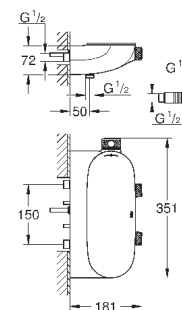

Grotherm SmartControl

Термостат для душа на 2 выхода, внешний монтаж
настенный монтаж

GROHE CoolTouch Полностью исключается вероятность ожога о внешнюю поверхность смесителя

GROHE StarLight хромированная поверхность

GROHE TurboStat встроенный термозлемент

ProGrip эргономичные рукоятки с рифленной поверхностью

GROHE SafeStop стопор безопасности при 38°C

GROHE SafeStop Plus опционно ограничитель температуры на 43°C, включен

GROHE EcoJoy Технология совершенного потока при уменьшенном расходе воды

SmartControl нажать для вкл/выкл, повернуть для увеличения напора воды от режима EcoJoy до максимального напора воды

заменяемые символы

GROHE EasyReach полочка съемная

отвод для душа снизу 1/2"

возможность одновременного включения нескольких точек водоотвода

с защитой от обратного потока

26 449 000

132,00