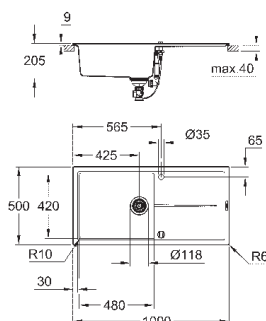

31 641 AT0
31 641 AP0

серый гранит
черный гранит

343,97
343,97

K400

Композитная мойка с крылом

модель: K400 60-C 100/50 1.0 оборачиваемая
тип монтажа: стандартная встраиваемая
материал: кварцевый композит

GROHE Whisper

минимальный размер шкафа: 600 мм

размеры: 1000 x 500 мм

1 чаша: 480 x 420 x 205 мм

Внешний радиус: R6, внутренний радиус чаши: R10

GROHE FastFixation быстрая монтажная система

монтаж мойки слева или справа

отверстие: 980 x 480 мм

клапан-автомат

аксессуары вкл.: сливной клапан с поворотной ручкой, сливной гарнитур, корзинчатый вентиль, монтажный набор

опция: автоматический сливной клапан с нажимным механизмом

(40 986 SD0), приобретается отдельно

количество крепежных элементов в комплекте (накладной монтаж): 10

СМЕСИТЕЛИ
ДЛЯ КУХНИ