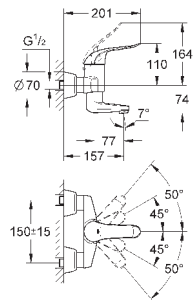

32 770 000

хром

224,40

Еuroeco Special

Смеситель однорычажный для раковины DN 15
настенный монтаж

GROHE StarLight хромированная поверхность

GROHE SilkMove керамический картридж Ø 46 мм

GROHE EcoJoy Технология совершенного потока

при уменьшенном расходе воды

регулировка расхода воды

настраиваемый ограничитель температуры

возможность установки мин. расхода 2,5 л/мин.

ламинарный регулятор струи 9 л/мин.

поворотный и фиксирующийся литой излив, вынос 157 мм

металлический рычаг

длина рычага 120 мм, скрытые S-образные эксцентрики

32 768 000

хром

255,60

то же, с фиксирующимися S- образными эксцентриками, вынос 174 мм