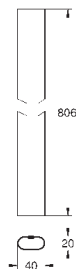

## Встраиваемый механизм для настенного/скрытого монтажа

настенный монтаж  
2 отвода 1/2"  
инсталляционная глубина 75-105 мм  
Смывной клапан  
материал для уплотнения к стене в комплекте  
шаблон для монтажа