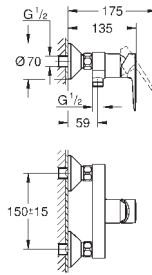

new

23 331 001

хром

64,00

BauEdge

Смеситель однорычажный для биде DN 15
монтаж на одно отверстие
металлический рычаг

GROHE Longlife керамический картридж 28 мм
с ограничителем температуры

GROHE StarLight хромированная поверхность

GROHE EcoJoy - 5,7 л/мин

с шаровым шарниром

система быстрого монтажа

рычажный донный клапан 1 1/4", пластик

гибкая подводка

профессиональная серия

new

23 635 001

хром

64,00

BauEdge

Смеситель однорычажный для душа, DN 15
настенный монтаж
металлический рычаг

GROHE Longlife керамический картридж 35 мм
с ограничителем температуры

GROHE StarLight хромированная поверхность

регулировка расхода воды

отвод для душа снизу 1/2" со встроенным

обратным клапаном

с защитой от обратного потока

скрытые S-образные эксцентрики

отражатель из металла

профессиональная серия

new

29 078 001

хром

103,26

BauEdge

Смеситель однорычажный для душа, DN 15

скрытый монтаж

включает в себя:

комплект готового монтажа

металлический рычаг

корпус встраиваемого смесителя

GROHE Longlife Керамический картридж 46 мм

GROHE StarLight хромированная поверхность

регулировка расхода воды

уплотнитель розетки и рычага

дополнительный ограничитель температуры (46 375 000)

профессиональная серия

new

24 161 001

хром

по запросу

BauEdge

Смеситель однорычажный для душа, DN 15

металлический рычаг

комплект верхней монтажной части для

GROHE Rapido SmartBox 35 600 000 (универсальная встраиваемая часть)

GROHE Longlife Керамический картридж 46 мм

GROHE StarLight хромированная поверхность

с настенными розетками **GROHE FastFixation** (скрытые

эксцентрики, уплотнение, скрытый монтаж)

металлическая накладная панель, регулируемая на 6°

распределение расхода:

выход В или С = 30 л/мин

без встраиваемой части

профессиональная серия