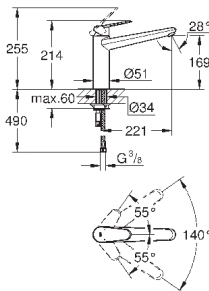

33 770 002

хром

205,20

Eurodisc Cosmopolitan

Смеситель однорычажный для мойки, DN 15

средний излив

монтаж на одно отверстие

GROHE StarLight поверхность

GROHE SilkMove керамический картридж 35 мм

аэратор, регулировка расхода воды

поворотный литой излив, область поворота 140°

гибкая подводка, система быстрого монтажа