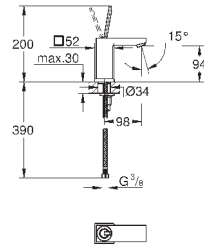

23 656 000

хром

216,00

Eurocube Joy
Смеситель однорычажный для раковины DN 15
S-Size

монтаж на одно отверстие
металлический рычаг

GROHE FeatherControl Joystick картридж

GROHE EcoJoy SpeedClean аэратор с ограничением расхода воды 5,7 л/мин

GROHE FastFixation Plus Система монтажа

без донного клапана

гибкая подводка