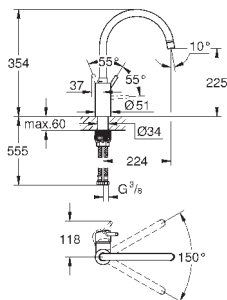

32 661 003
32 661 DC3

хром
суперсталь

190,80
246,00

Concetto

Смеситель однорычажный для мойки, DN 15

высокий излив

монтаж на одно отверстие

GROHE StarLight хромированная поверхность

GROHE SilkMove керамический картридж 35 мм

GROHE Zero Раздельные пути подачи воды - не содержит никеля и свинца

аэратор

регулировка расхода воды

поворотный трубкообразный излив

выбор радиуса поворота: 0° / 150°

гибкая подводка

GROHE FastFixation быстрая монтажная система