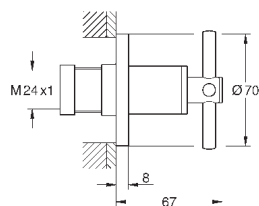

GROHE ATRIO

Артикул

Цвет

Цена брутто /
РРЦ с НДС, €

19 069 003	хром	91,20
19 069 DC3	суперсталь	129,60
19 069 GL3	холодный рассвет	138,00
19 069 DA3	теплый закат	138,00
19 069 AL3	темный графит, матовый	148,80

Atrio

Накладная панель скрытой вентиляющей головки

для встроенных вентилей GROHE 35 028 000 или 29 032 000

GROHE StarLight хромированная поверхность

плавная регулировка глубины монтажа

20-80 мм

розетка с уплотнителем, завинчивающаяся

с крестообразной рукояткой