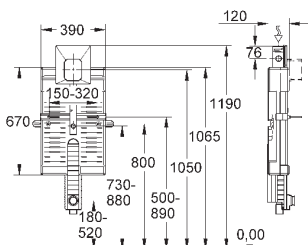

GROHE UNISSET ДЛЯ УНИТАЗА, ПИССУАРА, РАКОВИНЫ И БИДЕ

Артикул

Цвет

Цена брутто /
РРЦ с НДС, €

38 785 000

193,20

Uniset

Инсталляция для писсуара с инфракрасной электроникой с GROHE Rapido U

комплект „чернового“ монтажа для механического смыва или установки Tectron инфракрасной электроники на 6 V или 230 V шумопоглощающий EPS-модуль для обмуровки, с закрытой поверхностью рельсовые адаптеры для крепления модуля для одиночного или рядного монтажа крепежные принадлежности для одиночного монтажа регулируемые по высоте подключения к объекту подключение для впуска и впускной гарнитур смывное колено, выдерживающее высокую температуру, DN 50 резьбовые болты M8 крепежный материал для писсуара в комплекте с запорным вентилем минимальное давление 0,5 бар оперативное давление максимум 10 бар промывная трубка функциональный блок смонтирован и проверен на заводе подводы воды на 1/2 с внешней резьбой соединительная коробка для сети питания 230 V монтажный короб с уплотнителями регулируемая ревизионная шахта для комплектов готового монтажа размером 116 x 144 мм