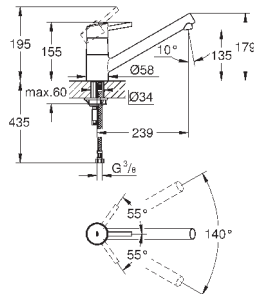

32 659 001

хром

165,60

Concetto

Смеситель однорычажный для мойки, DN 15
с низким изливом

монтаж на одно отверстие

GROHE StarLight поверхность

GROHE SilkMove керамический картридж 35 мм

аэратор

регулировка расхода воды

поворотный литой излив

область поворота 140°

гибкая подводка

система быстрого монтажа