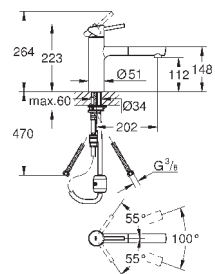

31 129 001

хром

226,80

31 129 DC1

суперсталь

296,40

Concetto

Смеситель однорычажный для мойки, DN 15

средний излив, монтаж на одно отверстие
GROHE StarLight поверхность
GROHE SilkMove керамический картридж 35 мм
выдвижной излив с аэратором
регулировка расхода воды
поворотный литой излив, зона поворота излива 100°
с защитой от обратного потока
гибкая подводка, система быстрого монтажа
минимальное давление 1,0 бар