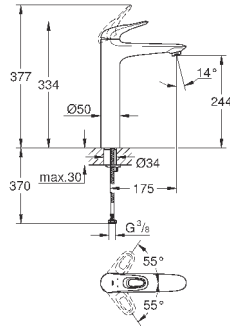

Артикул

Цвет

Цена брутто /
РРЦ с НДС, €

23 570 003
23 570 LS3

хром
белая луна/хром

208,80
268,80

Eurostyle
Смеситель однорычажный для раковины DN 15 XL-Size
монтаж на одно отверстие
металлическая рукоятка (с отверстием)
для отдельностоящих раковин
GROHE SilkMove керамический картридж 35 мм
с ограничителем температуры
GROHE StarLight хромированная поверхность
GROHE EcoJoy - 5,7 л/мин
GROHE FastFixation быстрая монтажная система
без донного клапана
гибкая подводка