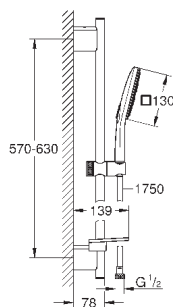

GROHE RAINSHOWER SMARTACTIVE

Артикул

Цвет

Цена брутто /
РРЦ с НДС, €

26 584 LS0

белая луна

159,60

Rainshower SmartActive 130 Cube

Душевой гарнитур, 3 вида струй

включает в себя:

Rainshower SmartActive 130 Cube ручной душ (26 582)

душевая штанга 600 мм

с металлическими настенными креплениями

душевой шланг 1750 мм (28 388 000)

Полочка **GROHE EasyReach**

GROHE EcoJoy ограничитель расхода воды 9,5 л/мин

GROHE DreamSpray превосходный поток воды

GROHE StarLight хромированная поверхность

GROHE FastFixation Plus (регулируемое расстояние между настенными креплениями штанги позволяет использовать для монтажа уже имеющиеся отверстия в стене)

GROHE TileFix регулируемая глубина верхнего и нижнего креплений

система **SpeedClean** против известковых отложений

внутренний охлаждающий канал для продолжительного срока службы

Twistfree против перекручивания шланга

может использоваться с проточным водонагревателем