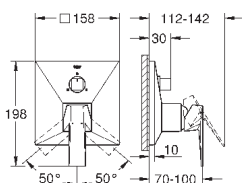

24 099 000	хром	406,80
24 099 DC0	суперсталь	568,80
24 099 AL0	темный графит, матовый	650,40

Allure Brilliant
Смеситель однорычажный с переключателем на 3 положения
комплект верхней монтажной части для
GROHE Rapido SmartBox 35 600 000 (универсальная встраиваемая часть)
GROHE SilkMove керамический картридж Ø 46 мм
GROHE StarLight хромированная поверхность
с настенными розетками GROHE FastFixation (скрытые эксцентрики, уплотнение, скрытый монтаж)
металлическая накладная панель, регулируемая на 6°
металлический рычаг
переключатель на 3 положения
распределение расхода:
выход А = 27 л/мин
выход В = 27 л/мин
выход С = 27 л/мин
без встраиваемой части

35 600 000		72,00

GROHE Rapido SmartBox Универсальная встроенная часть