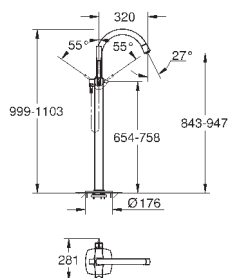

23 318 000
23 318 IGO

хром
хром/золото

1 524,00
1 980,00

Grandera

Смеситель однорычажный для ванны 1/2", напольный монтаж

комплект верхней монтажной части для 45 984

без встраиваемой части

GROHE SilkMove керамический картридж Ø 46 мм

GROHE StarLight хромированная поверхность

автоматический переключатель: ванна/душ

излив с аэратором

вынос 320 мм

встроенные обратные клапаны в душевом отводе 1/2"

держатель ручного душа

Grandera ручной душ 7,6 л

душевой шланг Silverflex 1.250 мм

с защитой от обратного потока

минимальное давление 1,0 бар