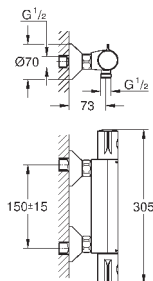

34 558 000

хром

168,00

Grohtherm 800

Термостат для душа, DN 15

настенный монтаж
GROHE StarLight хромированная поверхность
GROHE SafeStop стопор безопасности при 38°C
GROHE SafeStop Plus опционно ограничитель температуры на 43°C,
включен
GROHE TurboStat встроенный термоэлемент
встроенный стопор смешанной воды
рукоятка регулировки напора с кнопкой для экономии воды **GROHE EcoButton**
и индивидуально устанавливаемым стопором
керамический вентиль 1/2", 180°
отвод для душа снизу 1/2"
грязеулавливающие фильтры
встроенные обратные клапаны
с защитой от обратного потока
скрытые S-образные эксцентрики
металлическая розетка
GROHE EcoJoy Технология совершенного потока
при уменьшенном расходе воды