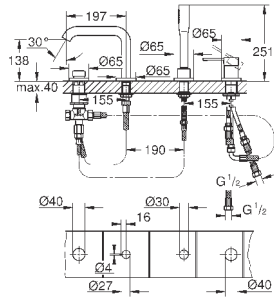

Артикул

Цвет

Цена брутто /
РРЦ с НДС, €

19 578 001	хром	666,00
19 578 DC1	суперсталь	1 009,20
19 578 BE1	никель глянец	1 081,20
19 578 EN1	матовый никель	1 153,20
19 578 GL1	холодный расцвет	1 081,20
19 578 GN1	холодный расцвет, матовый	1 153,20
19 578 DA1	теплый закат	1 081,20
19 578 DL1	теплый закат, матовый	1 153,20
19 578 A01	темный графит	1 081,20
19 578 AL1	темный графит, матовый	1 153,20

Essence

Смеситель однорычажный для ванны на 4 отверстия

GROHE SilkMove керамический картридж 35 мм с ограничителем температуры

GROHE StarLight хромированная поверхность фиксатор для излива(смонтированный) элемент управления однорычажного смесителя

металлический рычаг

излив для ванны с аэратором

переключатель ванна/душ

в цвете хром: ручной душ 27 806, для других цветов: ручной душ 26 465

металлический душевой шланг 2000 мм

гибкая подводка

подключение для душевого шланга

с защитой от обратного потока

может быть использован с 29 037 000

минимальное давление 1,0 бар

19 976 001

хром

466,80

Essence

Смеситель однорычажный для ванны на 3 отверстия

Монтаж на 3 отверстия

GROHE SilkMove керамический картридж 35 мм

GROHE StarLight хромированная поверхность элемент управления однорычажного смесителя

переключатель ванна/душ

ручной душ 27 400 000

металлический душевой шланг 2000 мм

гибкая подводка

подключение для душевого шланга

с защитой от обратного потока

может быть использован с 29 037 000

для комбинации 28 990 / 28 991

минимальное давление 1,0 бар