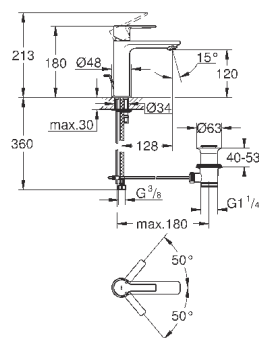

32 114 001
32 114 DC1
32 114 AL1

хром
суперсталь
темный графит, матовый

210,00
302,40
339,74

Lineare

Смеситель однорычажный для раковины DN 15 S-Size

монтаж на одно отверстие
металлический рычаг

GROHE SilkMove керамический картридж 28 мм

с ограничителем температуры

GROHE StarLight хромированная поверхность

GROHE EcoJoy SpeedClean аэратор с ограничением расхода воды 5,7 л/мин

GROHE FastFixation Plus Система монтажа

сливной гарнитур 1 1/4"

гибкая подводка