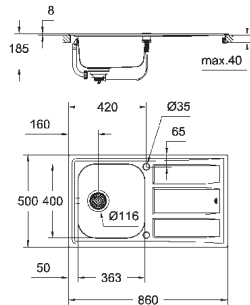

31 566 SD0

нержавеющая сталь

165,86

K400

Мойка из нержавеющей стали с корзинчатым вентиляем

модель: K400 45-S 86/50 1.0 оборачиваемая
тип монтажа: стандартная встраиваемая
материал: нержавеющая сталь AISI 304 (V2A)
толщина материала: 0,7 мм

GROHE StarLight поверхность
покрытие: сатиновое

GROHE Whisper

минимальный размер шкафа: 450 мм

размер: 860 x 500 мм

1 чаша: 362.5 x 400 x 188 мм

Внешний радиус: R10, внутренний радиус чаши: R95

GROHE FastFixation система быстрого монтажа

монтаж мойки слева или справа

требуемый размер отверстия в столешнице для

установки мойки: 840 x 480 мм

Отверстия: 2 x 35 мм

клапан-автомат

аксессуары вкл.: сливной клапан с поворотной ручкой, сливной гарнитур, корзинчатый вентиль, монтажный набор

количество крепежных элементов в комплекте (накладной монтаж): 6