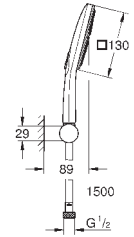

26 588 000

хром

122,40

Rainshower SmartActive 130 Cube

Душевой набор, 3 вида струй

включает в себя:

Rainshower SmartActive 130 Cube ручной душ (26 582)

настенный держатель для душа, регулируемый (27 056)

душевой шланг Silverflex 1.500 мм (28 364)

GROHE EcoJoy ограничитель расхода воды 9,5 л/мин

GROHE DreamSpray превосходный поток воды

GROHE StarLight хромированная поверхность

система **SpeedClean** против известковых отложений

внутренний охлаждающий канал для продолжительного срока службы

Twistfree против перекручивания шланга

может использоваться с проточным водонагревателем