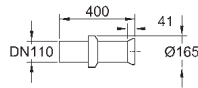

GROHE КЕРАМИКА BAU

Артикул

Цвет

Цена брутто /
РРЦ с НДС, €

39 453 000

31,20

Выпуск для унитаза
горизонтальный
320 мм от стены

39 454 000

57,60