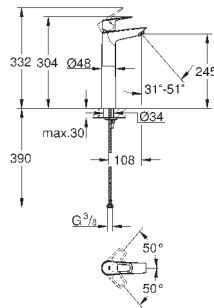

23 764 001

хром

104,29

BauLoop
Смеситель однорычажный для раковины DN 15
XL-Size

для отдельностоящих раковин
металлический рычаг
GROHE Longlife керамический картридж **28 мм**
с ограничителем температуры
GROHE StarLight хромированная поверхность
GROHE Zero Раздельные пути подачи воды - не содержит никеля и свинца
GROHE EcoJoy - 5,7 л/мин
система быстрого монтажа
без донного клапана
гибкая подводка
профессиональная серия

new