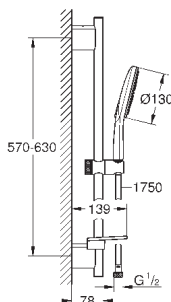

26 575 000	хром	164,40

Rainshower SmartActive 130

Душевой гарнитур, 3 вида струй

включает в себя:

ручной душ Rainshower SmartActive 130 (26 574)

душевая штанга 600 мм

с металлическими настенными креплениями

душевой шланг 1750 мм (28 388 000)

Полочка GROHE EasyReach

GROHE EcoJoy ограничитель расхода воды 9,5 л/мин

GROHE DreamSpray превосходный поток воды

GROHE StarLight хромированная поверхность

GROHE FastFixation Plus (регулируемое расстояние между настенными

креплениями штанги позволяет использовать для монтажа уже имеющиеся

отверстия в стене)

GROHE TileFix регулируемая глубина верхнего и нижнего креплений

система SpeedClean против известковых отложений

внутренний охлаждающий канал для продолжительного срока службы

Twistfree против перекручивания шланга

может использоваться с проточным водонагревателем

26 547 000	хром	159,60
Аналогичный продукт, с ограничителем потока GROHE EcoJoy 6.6 л/мин		

26 546 000	хром	163,20
Аналогичный продукт, без ограничителя потока