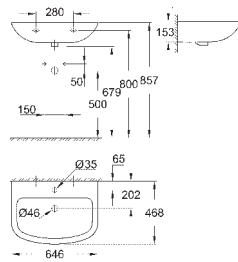

GROHE КЕРАМИКА ВАУ

Артикул

Цвет

Цена брутто /
РРЦ с НДС, €

39 420 000

альпин-белый

64,43

Керамика Вау
Раковина подвесная 65
1 отверстие под смеситель
с переливом
646 x 468 мм
санитарная керамика
18 шт. на паллете