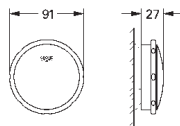

19 025 000

хром

37,20

Talento

**Сливной и переливной гарнитур
комплект готового монтажа**

розетки, пробки
монтажные принадлежности
для комбинации с Talento
28 939/28 943
GROHE StarLight хромированная поверхность