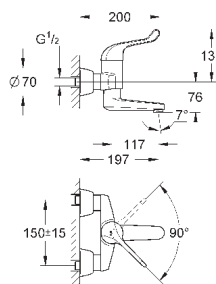

32 793 000

хром

363,60

то же, вынос 256 мм

СПЕЦИАЛЬНЫЕ
СМЕСИТЕЛИ