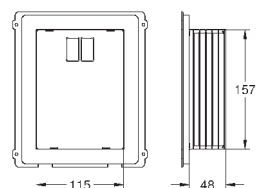

40 949 000

хром

23,40

Ревизионный короб для крепления малых панелей смыва
для комбинации со смывным бачком 80 мм