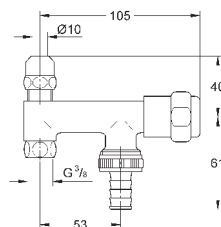

41 030 000

хром

37,20

WAS вентиль „Eckfix“ 3/8"

Крепление на угловой вентиль с защитой от обратного потока
Размер оси 60 мм
резервуар для смазки 3/8" для запорного подсоединения шланга
обратный клапан
с защитой от обратного потока
GROHE StarLight хромированная поверхность
для комбинации с обратным клапаном типа HB 41 239 000