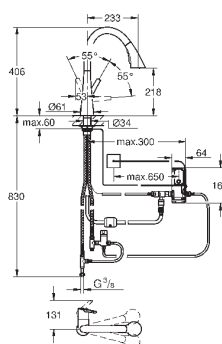

30 219 002
30 219 DC2

хром
суперсталь

705,60
916,80

Zedra Touch

Сенсорный однорычажный смеситель для мойки 1/2"

Touch: включение подачи воды прикосновением голы части руки

электропитание от литиевой батарейки 6 V,

тип CR-P2

Одобрено в CE

магнитный клапан

фиксированный расход воды при подаче воды с использованием сенсора

автоматическое безопасное выключение

подачи воды после 60 сек. непрерывной

работы (заводская настройка)

тип защиты IP 44

GROHE StarLight хромированная поверхность

GROHE SilkMove керамический картридж 35 мм

GROHE Zero Раздельные пути подачи воды - не содержит никеля и свинца

GROHE Magnetic Docking гарантирует легкое вытяжение и возврат головки

аэратора в исходное положение

выдвижная лейка с 3 режимами струи

переключение: ламинарный режим струи/SpeedClean, душевой jet/GROHE

Blade режим jet (снижает расход воды до 70 % и увеличивает напор воды)

функция stop - кнопка паузы, чтобы остановить поток воды

автоматическое возвратное переключение на ламинарный режим струи

регулировка расхода воды

поворотный трубкообразный излив

радиус поворота 360°

с защитой от обратного потока

гибкая подводка