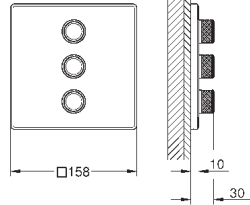

GROHE GROHTHERM SMARTCONTROL

Артикул

Цвет

Цена брутто /
РРЦ с НДС, €

29 127 000	хром	339,60
29 127 DC0	суперсталь	469,20
29 127 GN0	холодный расцвет, матовый	536,40
29 127 DL0	теплый закат, матовый	536,40
29 127 A00	темный графит	502,80
29 127 AL0	темный графит, матовый	536,40

Grotherm SmartControl

Комплект верхней монтажной части для вентиля на три выхода

комплект верхней монтажной части для

GROHE Rapido SmartBox 35 600 000

металлическая накладная панель с **GROHE FastFixation** (скрытые эксцентрики, уплотнение, скрытый монтаж), регулируемая на 6°
10 мм толщина профиля розетки

GROHE StarLight хромированная поверхность

SmartControl нажать для вкл/выкл, повернуть для увеличения напора

воды от режима EcoJoy до максимального напора воды

заменяемые символы

ProGrip эргономичные рукоятки с рифленной поверхностью

возможность одновременного включения нескольких точек водоотвода

без встраиваемой части

распределение расхода:

выход D = 28 л/мин

выход A = 28 л/мин

выход D+E+A = 65 л/мин

35 600 000		72,00
GROHE Rapido SmartBox Универсальная встроенная часть		

29 153 LS0

белая луна

608,40

Grotherm SmartControl

Термостат для встраиваемого монтажа на 1 выход

комплект верхней монтажной части для

GROHE Rapido SmartBox 35 600 000 (универсальная встраиваемая часть)

металлическая накладная панель с **GROHE FastFixation** (скрытые эксцентрики, уплотнение, скрытый монтаж), регулируемая на 6°

GROHE StarLight поверхность

SmartControl нажать для вкл/выкл, повернуть для увеличения напора

воды от режима EcoJoy до максимального напора воды

заменяемые символы

GROHE TurboStat встроенный термоэлемент

ProGrip эргономичные рукоятки с рифленной поверхностью

GROHE SafeStop стопор безопасности при 38°C

GROHE SafeStop Plus опционно ограничитель температуры на 43°C / 46°C, включен

встроенные обратные клапаны и грязеулавливающие фильтры

лицевая панель из акрилового стекла в цвете белая луна

без встраиваемой части

распределение расхода:

выход A (для внешнего отключения) = 34 л/мин

выход В/С = 29 л/мин