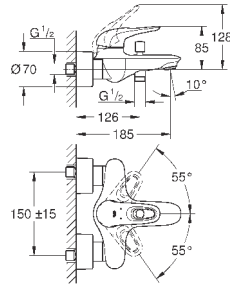

Eurostyle

Смеситель однорычажный для ванны, DN 15

настенный монтаж

металлическая рукоятка (с отверстием)

GROHE SilkMove керамический картридж 35 мм

с ограничителем температуры

GROHE StarLight хромированная поверхность

регулировка расхода воды

автоматический переключатель: ванна/душ

аэратор

встроенный запорный клапан в душевом отводе 1/2"

скрытые S-образные эксцентрики

отражатели из металла

с защитой от обратного потока

23 726 003

хром

140,40

23 726 LS3

белая луна/хром

187,20

Eurostyle

Смеситель однорычажный для ванны, DN 15

настенный монтаж

металлический рычаг (без отверстия)

GROHE SilkMove керамический картридж 35 мм

с ограничителем температуры

GROHE StarLight хромированная поверхность

регулировка расхода воды

автоматический переключатель: ванна/душ

аэратор

встроенный запорный клапан в душевом отводе 1/2"

скрытые S-образные эксцентрики

с защитой от обратного потока