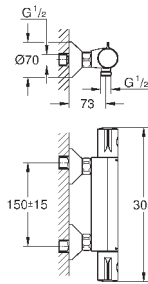

34 558 000

хром

168,00

Grotherm 800

Термостат для душа, DN 15

настенный монтаж

GROHE StarLight хромированная поверхность

GROHE SafeStop стопор безопасности при 38°C

GROHE SafeStop Plus опционно ограничитель температуры на 43°C, включен

GROHE TurboStat встроенный термoelement

встроенный стопор смешанной воды

рукоятка регулировки напора с кнопкой для экономии воды **GROHE**

EcoButton

и индивидуально устанавливаемым стопором

керамический вентиль 1/2", 180°

отвод для душа снизу 1/2"

грязеулавливающие фильтры

встроенные обратные клапаны

с защитой от обратного потока

скрытые S-образные эксцентрики

металлическая розетка

GROHE EcoJoy Технология совершенного потока

при уменьшенном расходе воды