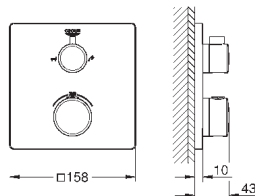

35 600 000

72,00

GROHE Rapido SmartBox Универсальная встроенная часть