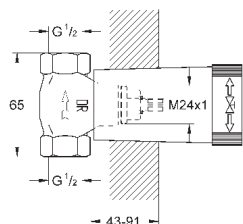

29 032 000

31,20

Скрытая вентиляльная головка
предварительно смонтированная
вентильная головка 1/2"
резьбовое соединение 1/2"
плавная регулировка глубины монтажа
43 - 91 мм
DR-латунь