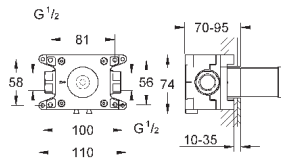

35 028 000

127,20

GROHE Rapido C

Встраиваемый вентиль на один выход

Для модульной установки системы Grohtherm Custom Shower
Встраиваемый корпус с защитным коробом
Водонепроницаемое уплотнение для монтажа
Для обмуровки и сухого монтажа
точки крепления для монтажа перед стеной или стеной-перегородкой
корпус из латуни с низким содержанием цинка
керамический вентиль 3/4"
резьбовое соединение 1/2"
Расход воды:
55 л/мин. при 3 бар
глубина монтажа 70-95 мм
минимальное давление 1,0 бар