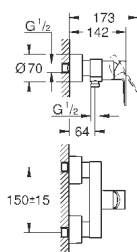

33 865 001	хром	237,60
33 865 DC1	суперсталь	339,60
33 865 AL1	темный графит, матовый	382,21

Lineare
Смеситель однорычажный для душа, DN 15

настенный монтаж
металлический рычаг
GROHE SilkMove керамический картридж 35 мм
с ограничителем температуры
GROHE StarLight хромированная поверхность
отвод для душа 1/2"
встроенный обратный клапан
скрытые S-образные эксцентрики
с защитой от обратного потока
минимальное давление 1,0 бар