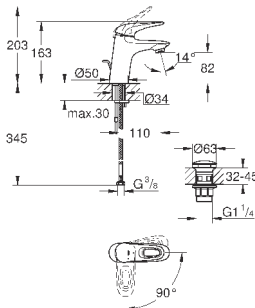

23 930 003

хром

120,00

Eurostyle
Смеситель однорычажный для раковины DN 15 S-Size
монтаж на одно отверстие
металлическая рукоятка (с отверстием)
GROHE SilkMove ES
Керамический картридж 35 мм с энергосберегающей функцией (подача холодной воды при центральном положении рычага)
регулировка расхода воды
ограничитель температуры
GROHE StarLight хромированная поверхность
GROHE EcoJoy - 5,7 л/мин
GROHE FastFixation быстрая монтажная система
смеситель с гладким корпусом и нажимным сливным гарнитуром 1 1/4"
гибкая подводка