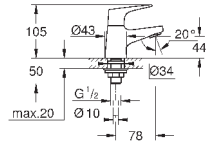

13 390 000

хром

54,00

**BauContemporary**

**Излив для ванны с переключателем**  
настенный монтаж

**GROHE StarLight** хромированная поверхность  
аэратор  
обратный клапан  
автоматический переключатель: ванна/душ  
вынос 170 мм  
внешняя резьба 1/2"