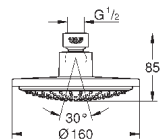

Euphoria Cosmopolitan 160

Верхний душ с одним режимом

Rain

шаровый шарнир +/- 15° вращающийся

резьбовое соединение 1/2"

GROHE EcoJoy ограничитель расхода воды 9,5 л/мин

GROHE DreamSpray превосходный поток воды

GROHE StarLight хромированная поверхность

система **SpeedClean** против известковых отложений

может использоваться с проточным водонагревателем

минимальное давление 1,0 бар

27 705 000

хром

132,00