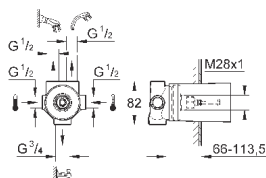

29 033 000

247,20

Переключатель на 3 положения

корпус встраиваемого смесителя

для скрытого монтажа с керамическими шайбами подключение холодной или горячей воды 1/2" 2 отвода 1/2" 1 отвод для ванны 3/4" плавная регулировка глубины монтажа 66 - 113 мм DR-латунь минимальное давление 1,0 бар