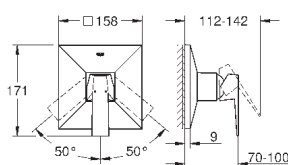

# GROHE ALLURE BRILLIANT

Артикул

Цвет

Цена брутто /  
РРЦ с НДС, €

23 117 000	хром	598,80
23 117 DC0	суперсталь	889,20
23 117 AL0	темный графит, матовый	1 016,40

**Allure Brilliant**  
Смеситель однорычажный для биде  
DN 15  
M-Size  
монтаж на одно отверстие  
GROHE SilkMove керамический картридж 28 мм  
ограничитель температуры  
GROHE StarLight хромированная поверхность  
GROHE FastFixation быстрая монтажная система  
аэратор с шаровым шарниром  
сливной гарнитур 1 1/4"  
гибкая подводка