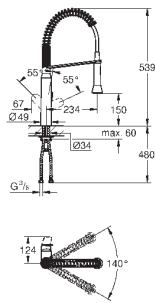

31 379 000
31 379 DC0

хром
суперсталь

612,00
793,20

K7

Смеситель однорычажный для мойки, DN 15

монтаж на одно отверстие

GROHE StarLight поверхность

GROHE SilkMove керамический картридж 35 мм

профессиональная лейка

автоматический переключатель

аэратор/**SpeedClean** душевая струя

автоматическое возвратное переключение

на аэратор после выключения

металлическая лейка

регулировка расхода воды

поворотный излив

область поворота 140°

с защитой от обратного потока

гибкая подводка

система быстрого монтажа

минимальное давление 1,0 бар