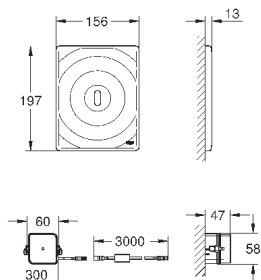

38 699 001

хром

540,00

Tectron Surf

Инфракрасная электроника для смывного бачка GD 2

с инфракрасным датчиком для двусторонней связи для мониторинга, настройки и сервисного обслуживания с адаптером 100-230 V переменного тока, 50-60 Hz, 6 V постоянного тока для смывного бачка GD 2

серво мотор для скрытого монтажа
фронтальная панель 156 x 197 мм
инфракрасное управление

7 предустановленных режимов:

1. автоматический смыв
   - моющий режим
   - предварительная промывка вкл/выкл
   - дополнительные функции и точные настройки с помощью пульта дистанционного управления 36 407
   - регулируемый смыв (3-9 л) вручную или с помощью пульта управления
2. Одобрено в CE