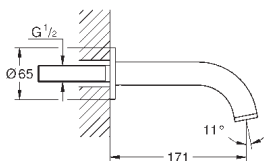

**Atrio**  
Комплект для ванны на 5 отверстий  
керамические вентили 1/2", 90°  
**GROHE StarLight** хромированная поверхность  
включает в себя:  
фиксатор для излива (смонтированный)  
с крестообразными ручьями  
излив для ванны с аэратором и переключателем ванна/душ  
Sena ручной душ 6.6 л/мин  
душевой шланг 2000 мм  
гибкая подводка  
подключение для душевого шланга  
с защитой от обратного потока  
может быть использован с 29 037 002  
включены 2 набора с накладными насадками. Один с надписями „Н“ и „С“,  
один - без надписей.