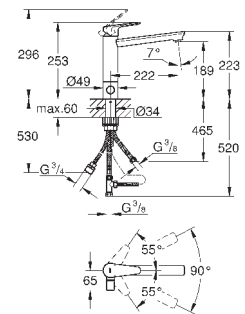

для установки на столешницу толщиной от 40 мм необходим крепеж

48 384 000 (приобретается отдельно)

new

31 696 000

хром

109,20