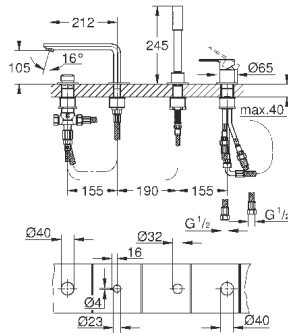

**Lineare**

**Смеситель однорычажный для ванны на 4 отверстия**

**GROHE SilkMove** керамический картридж 35 мм с ограничителем температуры  
**GROHE StarLight** хромированная поверхность фиксатор для излива(смонтированный)  
элемент управления однорычажного смесителя  
металлический рычаг  
излив для ванны с аэратором  
переключатель ванна/душ  
ручной душ Sena Stick (26 465)  
металлический душевой шланг 2000 мм  
гибкая подводка  
подключение для душевого шланга с защитой от обратного потока  
может быть использован с 29 037 000  
минимальное давление 1,0 бар