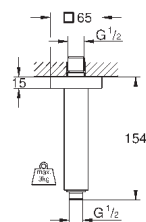

Rainshower

Потолочный душевой кронштейн 154 мм

металл

резьбовое соединение 1/2"

GROHE StarLight хромированная поверхность

27 986 000

хром

96,00

27 986 IG0

хром/золото

124,80