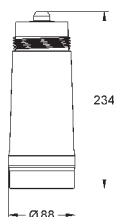

40 547 001

73,49

GROHE Blue

Фильтр на основе активированного угля

Сменный фильтр для GROHE Blue, производство BWT

для регионов с жесткостью воды до 9° dKH

Ресурс 3000 л

Снижает содержание веществ, влияющих на вкус и запах воды: хлор и т.п.

Совместим с GROHE Blue Home, GROHE Blue Professional и GROHE Blue Pure