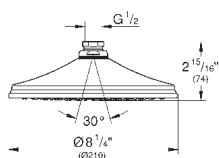

26 474 000

хром

по запросу

Rainshower Rustic 210

Верхний душ с одним режимом

душевая струя Rain

нормальная струя (широкое покрытие)

давление от 0,5 бар

Ø 210 мм

120 форсунок

из латуни

шаровой шарнир с углом поворота 20° ± 20°

резьбовое соединение 1/2"

GROHE EcoJoy 6.6 л/мин

GROHE StarLight хромированная поверхность

система **SpeedClean** против известковых отложений