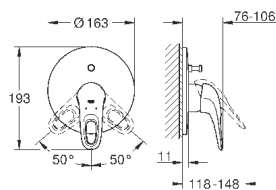

19 506 LS3

белая луна/хром

169,20

Eurostyle

Смеситель однорычажный для ванны
комплект верхней монтажной части для
35 501 000

без встраиваемого механизма

металлическая рукоятка (с отверстием)

GROHE StarLight хромированная поверхность

GROHE FastFixation быстрый монтаж

автоматический переключатель: ванна/душ

уплотнитель розетки и рычага

отражатель из металла