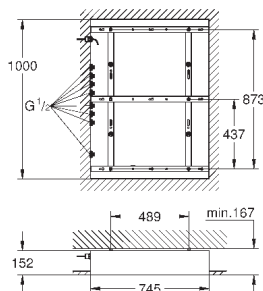

1016 мм x 762 мм x 145 мм

металл

минимальный расход воды 25 л/мин

минимальное давление 3.0 бар

1 x AquaCurtain

1 x Pure XL

1 x 2 режим струи холодный туман

2 x GROHE PureRain 400 x 190 мм

1 x 2 XL Waterfall

1 x 4 Vokoma Spray с углом регулировки 20° и комбинации

полный спектр LED-индикации: мягкий свет, меняющийся всеми цветами

радуги

Индивидуальная настройка: постоянная подсветка с возможностью выбора

цвета

источник питания для света 12 V DC

Одобрено в CE

система **SpeedClean** против известковых отложений

GROHE DreamSpray превосходный поток воды

GROHE StarLight поверхность

для подключения необходимы: монтажный набор (26 376 001), F-digital Deluxe базовый блок (26 374 000), блок Bluetooth (36 371 000) и различные удлинительные кабели все приобретается отдельно в зависимости от выбранного решения.

Конструкция потолка должна выдерживать вес изделия > 70 кг. Потолочный душ имеет 8 управляемых выходов + 1 выход на ручной душ. Таким образом, слив должен быть необходимого размера (более 100 л/мин). Более детальную информацию смотрите в инструкции и руководстве по установке.

Рекомендация: конфигурация с Grohtherm SmartControl

- 3 x Grohtherm SmartControl (29 126 000)

- 3 x GROHE Rapido SmartBox (35 600 000)

- 1 x Euphoria Cube Stick душевой набор с 1 режимом струи (26 405 000)

Этот продукт содержит встроенные светодиодные лампы, которые не могут быть заменены: класс энергоэффективности: A ++

26 376 001

хром

1 908,00

Rainshower F-Series 40"

Монтажный набор

для потолочного душа Rainshower F-Series 40" AquaSymphony

1000 мм x 745 мм x 152 мм

минимальная глубина монтажа: 167 мм

выходы для воды: латунь

соединения 1/2"

Конструкция потолка должна выдерживать вес изделия > 70 кг. Потолочный душ имеет 8 управляемых выходов + 1 выход на ручной душ. Таким образом, слив должен быть необходимого размера (более 100 л/мин). Более детальную информацию смотрите в инструкции и руководстве по установке.

27 865 000

хром

4 452,00

Rainshower F-Series 20"

Потолочный душ со встроенным источником света

Rain

508 x 508 x 59 мм

металл

полный спектр LED-индикации: мягкий свет, меняющийся всеми цветами

радуги

Индивидуальная настройка: постоянная подсветка с возможностью выбора

цвета

источник питания для света 12 V DC

Одобрено в CE

GROHE DreamSpray превосходный поток воды

GROHE StarLight хромированная поверхность

система **SpeedClean** против известковых отложений

может использоваться с проточным водонагревателем

требуется набор (29 069 000), F-digital Deluxe базовый блок (36 397 000),

Блок Bluetooth (36 371 000) и разнообразные удлинительные кабели

Этот продукт содержит встроенные светодиодные лампы, которые не могут

быть заменены: класс энергоэффективности: A +

Для более подробного планирования и информации о продукте Вы можете обратиться в ближайший к Вам сервисный центр GROHE.