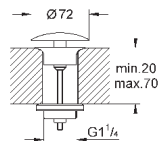

65 808 000

хром

43,20

Сливной вентиль 1 1/4"
для раковины без перелива
съёмная заглушка
без функции перекрытия воды
GROHE StarLight хромированная поверхность