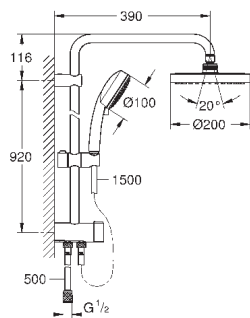

Tempesta Cosmopolitan System 200

Душевая система Flex с переключателем для настенного монтажа

включает в себя:

горизонтальный душевой кронштейн 390 мм, регулируется перед установкой
переключатель на 3 положения: верхний душ, ручной душ, верхний душ с
Есо-режимом

верхний душ Tempesta Cosmopolitan 200 (27 541)

2 режима струи (с помощью переключателя):

Rain, SmartRain

с шаровым шарниром

угол поворота $\pm 15^\circ$

ручной душ Tempesta Cosmopolitan 100 (27 573)

4 вида струй:

GROHE Rain O², Rain, Massage, Jet

регулируется по высоте с помощью

скользящего элемента

расстояние между переключателем и верхним креплением: 920 мм

Relexaflex Душевой шланг 1500 мм (28 151)

душевой шланг Relexaflex 500 мм

гибкая установка: подключение к смесителю / подключению для душевого

шланга с резьбой 1/2" душевым шлангом 500 мм

минимальный расход воды 7л/мин

GROHE DreamSpray превосходный поток воды

GROHE StarLight хромированная поверхность

система **SpeedClean** против известковых отложений

внутренний охлаждающий канал для продолжительного срока службы