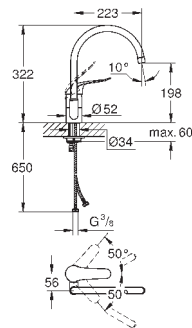

32 786 000

хром

130,80

Euroeco Special

Смеситель однорычажный для мойки, DN 15

монтаж на одно отверстие

GROHE StarLight поверхность

GROHE SilkMove керамический картридж Ø 46 мм

регулировка расхода воды

настраиваемый ограничитель температуры

ламинарный регулятор струи 9 л/мин.

поворотный трубкообразный излив

выбор радиуса поворота: 0° / 150° / 360°

металлический рычаг

длина рычага 120 мм

гибкая подводка

система быстрого монтажа