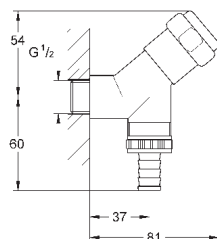

GROHE УГЛОВЫЕ ВЕНТИЛИ WAS

Артикул

Цвет

Цена брутто /
РРЦ с НДС, €

41 010 000

хром

16,80

WAS подсоединительный вентиль 1/2"
настенный монтаж
обратный клапан
с защитой от обратного потока
GROHE StarLight поверхность