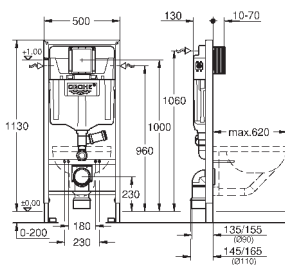

со сливной трубкой для устранения внешних запахов
для монтажа перед стеной или стеной перегородкой
самонесущая стальная рама с
порошковым напылением
подготовлена для облицовки
фиксированные подключения
быстрая регулировка по высоте
крепежный материал
проверено -TUEV

2 болта-держателя для унитаза

крепление для керамики

для подвесных унитазов с опорной поверхностью менее 205 мм

требуется дополнительный аксессуар 38 779 000

расстояние между болтами 180/230 мм

PP-сmyвная дуга Ø 90 мм

регулировка глубины монтажа

редуктор Ø 90/110 мм

впускной и сmyвной гарнитуры

сmyвной бачок GD 2, 6 - 9 л, со следующими характеристиками:

заводская настройка 6 л и 3 л

сливная трубка с соединением для устранения запахов 50 мм

Пневматический сmyвной клапан с тремя режимами

слива: 2-х объёмный, старт/стоп, или непрерывный

Подключение воды слева, справа и сзади

Арматурная группа I

с изоляцией от конденсационной влаги

подключение воды DN 15

во время сборки не требуется дополнительного инструмента

для монтажа инспекционного короба

для вертикального или горизонтального монтажа

для монтажа перед стеной необходимо заказать настенные уголки

38 558 00M (продаются отдельно)

для монтажа маленьких сmyвных панелей необходимо заказать

ревизионный короб 40 911 000 (приобретается отдельно)