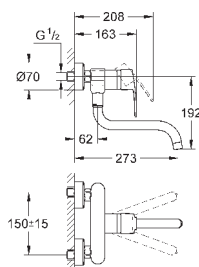

33 982 002

хром

170,40

Eurostyle Cosmopolitan

Смеситель однорычажный для мойки, DN 15

настенный монтаж

GROHE StarLight поверхность

GROHE SilkMove керамический картридж Ø 46 мм

аэратор

регулировка расхода воды

поворотный трубкообразный излив

выбор радиуса поворота: 0° / 150°

вынос 273 мм

скрытые S-образные эксцентрики