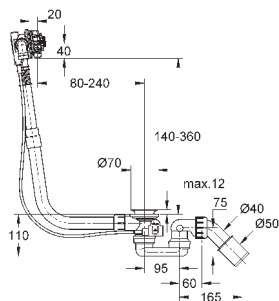

19 952 000

хром

108,00

Talentofill
Наливной,
сливной и переливной гарнитур
комплект готового монтажа

включает в себя:

розетки детали подводки, пробки
монтажные принадлежности **для комбинации с Talentofill**
28 990/28 991

GROHE StarLight хромированная поверхность

28 990 000

157,20

Talentofill
Наливной,
сливной и переливной гарнитур

для нормальных ванн

скрытый монтаж

без комплекта верхней монтажной части

с сифоном и сливной дугой 45°

сборка согласно DIN 1988

только со встроенным прерывателем трубы

вид А2 (28 994)

или соединительным гарнитуром Talentofill (28 995)