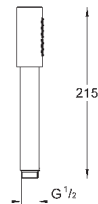

26 465 A00

темный графит

226,80

26 465 AL0

темный графит, матовый

241,20

**Sena Stick**

**Ручной душ, 1 вид струи**