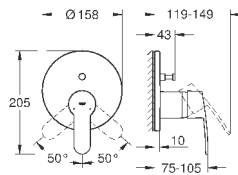

GROHE EUROSTYLE COSMOPOLITAN

Артикул

Цвет

Цена брутто /
РРЦ с НДС, €

24 052 002

хром

156,00

Eurostyle Cosmopolitan

Смеситель однорычажный с переключателем на 2 положения

комплект верхней монтажной части для
GROHE Rapido SmartBox 35 600 000 (универсальная встраиваемая часть)

GROHE SilkMove керамический картридж Ø 46 мм

GROHE StarLight хромированная поверхность
с настенными розетками **GROHE FastFixation** (скрытые
эксцентрики, уплотнение, скрытый монтаж)

металлическая накладная панель, регулируемая на 6°

металлический рычаг

автоматический переключатель на 2 положения

распределение расхода:

выход В = 27 л/мин,

выход С = 27 л/мин

без встраиваемой части

35 600 000

72,00

GROHE Rapido SmartBox Универсальная встроенная часть

33 635 002

хром

151,20