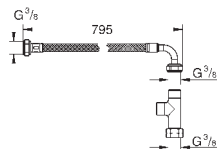

14 074 000

38,02

Набор для подключения сиденья-биде

включает в себя:

T-образное подключение 3/8"

гибкий присоединительный шланг

795 мм

3/8" x 3/8"