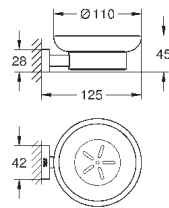

GROHE ESSENTIALS CUBE

Артикул

Цвет

Цена брутто /
РРЦ с НДС, €

40 754 001

хром

44,03

Essentials Cube
Мыльница с держателем

стекло / металл
включает в себя:
держатель (40 508 001)
мыльница (40 368 001)
скрытое крепление
GROHE StarLight хромированная поверхность