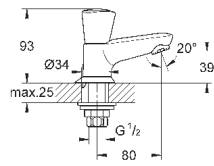

GROHE COSTA S

Артикул

Цвет

Цена брутто /
РРЦ с НДС, €

20 405 001

хром

51,60

Costa S
Вертикальный вентиль, DN 15
металлическая рукоятка
с теплоизоляцией
привинчивающаяся
маркировка: синяя
Carbodur керамический вентиль
литой излив с аэратором
присоединительная гайка 1/2" x 10,5 мм
GROHE StarLight хромированная поверхность