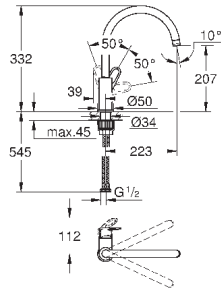

GROHE СЕРИИ BAU

Артикул

Цвет

Цена брутто /
РРЦ с НДС, €

new