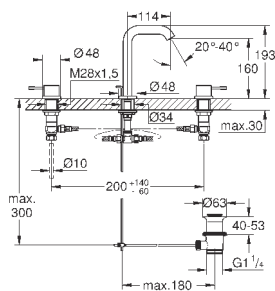

20 296 001	хром	236,40

Essence
Смеситель для раковины на три отверстия, DN 15 M-Size

металлический рычаг
керамические вентили 1/2", 90°
GROHE StarLight хромированная поверхность
GROHE EcoJoy - 5,7 л/мин
GROHE AquaGuide регулируемый аэратор
излив с аэратором
сливной гарнитур 1 1/4"
усиленная гибкая подводка между центральным корпусом и боковыми вентилями
минимальное давление 1,0 бар
присоединительная гайка 1/2" x 10,5 мм