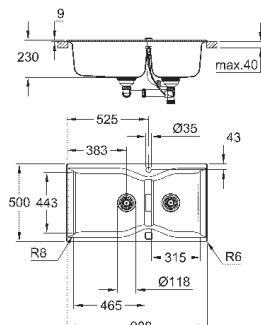

GROHE КОМПОЗИТНЫЕ МОЙКИ

Артикул

Цвет

Цена брутто /
РРЦ с НДС, €

31 657 ATO
31 657 APO

серый гранит
черный гранит

344,04
344,04

K700

Композитная мойка

модель: K700 90-C 83.8/55.9 2.0

тип монтажа: стандартная встраиваемая и под столешницу

материал: кварцевый композит

GROHE Whisper

минимальный размер шкафа: 900 мм

размеры: 838 x 559 мм

1 чаша: 406 x 438 x 241 мм

1 чаша: 316 x 438 x 241 мм

Внешний радиус: R6, внутренний радиус чаши: R15

GROHE FastFixation быстрая монтажная система

мойка монтируется слева

отверстие (монтаж сверху): 818 x 539 мм

отверстие (монтаж под столешницу): 757 x 437 мм

клапан-автомат

аксессуары вкл.: сливной клапан с поворотной ручкой, сливной гарнитур,

корзинчатый вентиль, монтажный набор

опция: автоматический сливной клапан с нажимным механизмом

(40 986 SD0), приобретается отдельно

количество крепежных элементов в комплекте (накладной монтаж): 9

количество крепежных элементов в комплекте (монтаж под столешницу): 9

31 658 ATO
31 658 APO

серый гранит
черный гранит

353,53
353,53

K700

Композитная мойка

модель: K700 100-C 90/50 2.0 оборачиваемая

тип монтажа: стандартная встраиваемая

материал: кварцевый композит

GROHE Whisper

мин. размер шкафа: 1000 мм

размеры: 900 x 500 мм

1 чаша: 465 x 443 x 230 мм

1 чаша: 315 x 443 x 230 мм

GROHE FastFixation быстрая монтажная система

монтаж мойки слева или справа

отверстие: 880 x 480 мм

клапан-автомат

аксессуары вкл.: сливной клапан с поворотной ручкой, сливной гарнитур,

корзинчатый вентиль, монтажный набор

опция: автоматический сливной клапан с нажимным механизмом

(40 986 SD0), приобретается отдельно

количество крепежных элементов в комплекте (накладной монтаж): 10

Внешний радиус: R6, внутренний радиус чаши: R8