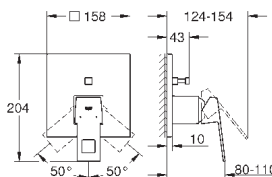

24 062 000

хром

190,80

Eurocube

Смеситель однорычажный с переключателем на 2 положения

комплект верхней монтажной части для

GROHE Rapido SmartBox 35 600 000 (универсальная встраиваемая часть)

GROHE SilkMove керамический картридж Ø 46 мм

с настенными розетками **GROHE FastFixation** (скрытые

эксцентрики, уплотнение, скрытый монтаж)

металлическая накладная панель, регулируемая на 6°

металлический рычаг

автоматический переключатель на 2 положения

распределение расхода:

выход В = 27 л/мин,

выход С = 27 л/мин

без встраиваемой части

35 600 000

72,00

GROHE Rapido SmartBox Универсальная встроенная часть