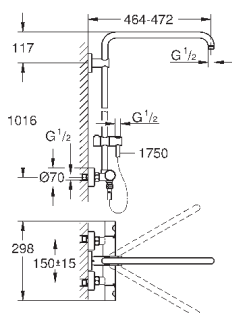

Душевые системы Euphoria

Душевая система с термостатом для настенного монтажа включает в себя:

горизонтальный поворотный душевой

кронштейн 450 мм

настенный термостат с аквадиммером

скользящий элемент

душевой шланг 1750 мм (28 388 000)

GROHE TurboStat встроенный термозащитный элемент

GROHE SafeStop стопор безопасности при 38°C

GROHE SafeStop Plus опционно ограничитель температуры на 43°C , включен

GROHE StarLight хромированная поверхность

внутренний охлаждающий канал для продолжительного срока службы

Twistfree против перекручивания шланга

совместим с проточным водонагревателем **только** выше 18 кВт/ч, а также с

накопительным водонагревателем (см. Техническую информацию)

минимальный расход воды 7 л/мин

дополнительная опция: полочка GROHE EasyReach (26 362)