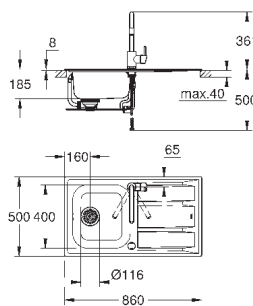

GROHE МОЙКИ ИЗ НЕРЖАВЕЮЩЕЙ СТАЛИ

Артикул

Цвет

Цена брутто /
РРЦ с НДС, €

31 567 SD0

нержавеющая сталь

220,43

K400

Мойка из нержавеющей стали с корзинчатым вентилем

модель: K400 60-S 97/50 1.5 оборачиваемая

тип монтажа: стандартная встраиваемая

материал: нержавеющая сталь AISI 304 (V2A)

толщина материала: 0,7 мм

GROHE StarLight поверхность

покрытие: сатиновое

GROHE Whisper

минимальный размер шкафа: 600 мм

размер: 970 x 500 мм

1 чаша: 363 x 400 x 188 мм

полу-чаша: 150 x 300 x 188 мм

Внешний радиус: R10, внутренний радиус чаши: R95

GROHE FastFixation система быстрого монтажа

монтаж мойки слева или справа

требуемый размер отверстия в столешнице для

установки мойки: 950 x 480 мм

Отверстия: 2 x 35 мм

клапан-автомат

аксессуары вкл.: сливной клапан с поворотной ручкой, сливной гарнитур,

корзинчатый вентиль, монтажный набор

количество крепежных элементов в комплекте (накладной монтаж): 8

31 587 SD0

нержавеющая сталь

232,30

K400

Мойка из нержавеющей стали с корзинчатым вентилем

модель: K400 80-S 116/50 2.0 оборачиваемая

тип монтажа: стандартная встраиваемая

материал: нержавеющая сталь AISI 304 (V2A)

толщина материала: 0,7 мм

GROHE StarLight поверхность

покрытие: сатиновое

GROHE Whisper

минимальный размер шкафа: 800 мм

размер: 1160 x 500 мм

2 чаши: 362.5 x 400 x 188 мм

Внешний радиус: R10, внутренний радиус чаши: R95

GROHE FastFixation система быстрого монтажа

монтаж мойки слева или справа

требуемый размер отверстия в столешнице для

установки мойки: 1140 x 480 мм

Отверстия: 2 x 35 мм

сливной гарнитур: Ø 3.5"/90 мм + клапан-автомат

аксессуары вкл.: сливной клапан с поворотной ручкой, сливной гарнитур,

корзинчатый вентиль, монтажный набор

количество крепежных элементов в комплекте (накладной монтаж): 8

31 570 SD0

нержавеющая сталь

331,94

Concetto