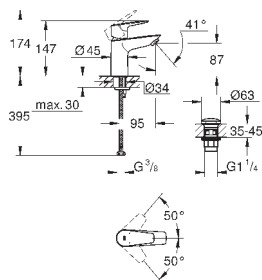

23 896 001

хром

по запросу

BauEdge

Смеситель однорычажный для раковины DN 15 S-Size

монтаж на одно отверстие
металлический рычаг

GROHE Longlife керамический картридж 28 мм

с ограничителем температуры

GROHE StarLight хромированная поверхность

GROHE Zero Раздельные пути подачи воды - не содержит никеля и свинца

аэратор GROHE LowFlow - 3,5 л/мин

система быстрого монтажа

нажимной донный клапан 1 1/4", пластик

гибкая подводка

профессиональная серия

new