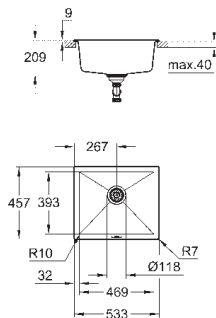

аксессуары вкл.: сливной гарнитур, корзинка, монтажный набор

количество крепежных элементов в комплекте (накладной монтаж): 6

количество крепежных элементов в комплекте (монтаж под столешницу): 8

Внешний радиус: R7, внутренний радиус чаши: R10