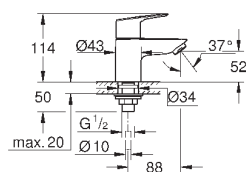

GROHE
BAULOOP

Артикул

Цвет

Цена брутто /
РРЦ с НДС, €

new

20 422 001

хром

по запросу

BauLoop
Вертикальный вентиль, DN 15
XS-Size

монтаж на одно отверстие
керамический вентиль
GROHE StarLight хромированная поверхность
GROHE EcoJoy - 5,7 л/мин
крепежная гайка G 1/2"
профессиональная серия

new