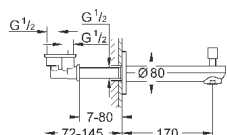

Eurosmart Cosmopolitan

Излив для ванны

настенный монтаж

GROHE StarLight хромированная поверхность

аэратор

автоматический переключатель: ванна/душ

внешняя резьба 1/2"

вынос 170 мм