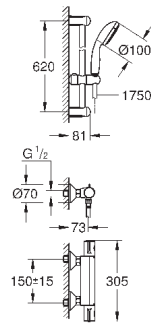

Grotherm 800

Термостат для душа, DN 15 с душевым гарнитуром

включает в себя:

Grotherm 800 Термостат для душа 1/2"

(34 558 000)

Tempesta II душевой гарнитур, 600 мм (27 598)

минимальное давление 1,0 бар