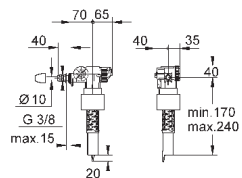

# GROHE ЗАПАСНЫЕ ЧАСТИ ДЛЯ КЕРАМИКИ

Артикул

Цвет

Цена брутто /  
РРЦ с НДС, €

49 522 000

**Комплект крепежа**  
для бачка Eigo керамики  
39 333 000

64,80

37 095 000