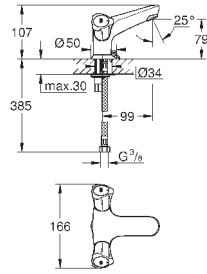

21 100 001

хром

122,40

Costa L

Смеситель для раковины на одно отверстие, DN 15

металлические рукоятки
с теплоизоляцией
привинчивающаяся
вентиль Longlife с резиновым
уплотнением
литой излив с аэратором
цепочка
гибкая подводка

GROHE StarLight хромированная поверхность