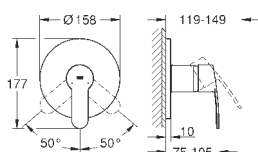

35 600 000

72,00

GROHE Rapido SmartBox Универсальная встроенная часть