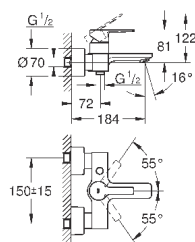

Lineare

Смеситель однорычажный для ванны, DN 15

настенный монтаж

металлический рычаг

GROHE SilkMove керамический картридж 35 мм

с ограничителем температуры

GROHE StarLight хромированная поверхность

автоматический переключатель: ванна/душ

аэратор

отвод для душа 1/2"

встроенный обратный клапан

скрытые S-образные эксцентрики

с защитой от обратного потока

минимальное давление 1,0 бар

возможен вертикальный монтаж с помощью крепежа 12 030 000

34 718 000

хром

381,60