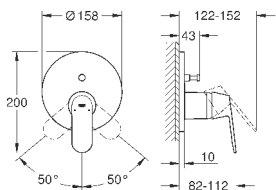

# GROHE EUROSMART COSMOPOLITAN

Артикул

Цвет

Цена брутто /  
РРЦ с НДС, €

24 045 000

хром

142,80