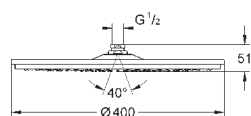

27 478 000

хром

474,00

Rainshower Cosmopolitan 310

Верхний душ с одним режимом

Rain

Ø 310 мм

металл

шаровой шарнир с углом поворота $20^\circ \pm 20^\circ$

резьбовое соединение 1/2"

GROHE EcoJoy ограничитель расхода воды 9,5 л/мин

GROHE DreamSpray превосходный поток воды

GROHE StarLight хромированная поверхность

система **SpeedClean** против известковых отложений

может использоваться с проточным водонагревателем