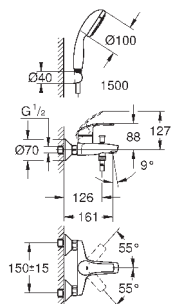

33 302 20A

хром

130,80

Eurosmart

Смеситель однорычажный для ванны, DN 15

настенный монтаж
металлический рычаг
GROHE SilkMove керамический картридж 35 мм с ограничителем температуры
GROHE StarLight хромированная поверхность
регулировка расхода воды
автоматический переключатель: ванна/душ
аэратор
встроенный обратный клапан в душевом отводе 1/2"
скрытые S-образные эксцентрики
отражатели из металла
с защитой от обратного потока
с душевым набором
включает в себя:
ручной душ Tempesta 100, один вид струи, 9,5 л/мин (27 923)
настенный держатель ручного душа (28 605)
душевой шланг Relexaflex 1500 мм 1/2" x 1/2" (28 151)