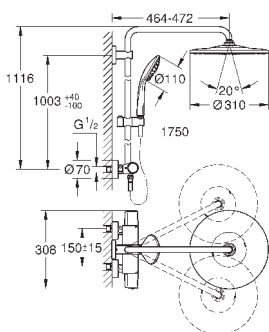

Euphoria System 310

Душевая система с термостатом для настенного монтажа

включает в себя:

горизонтальный поворотный душевой

кронштейн 450 мм

настенный термостат с аквадиммером

выбор между:

Rainshower Mono 310 Верхний душ (26 561)

душевая струя

GROHE PureRain

с шаровым шарниром

угол поворота $\pm 15^\circ$

ручной душ Euphoria 110 Massage (27 221 000)

регулируется по высоте с помощью

скользящего элемента

душевой шланг 1750 мм (28 388 000)

GROHE TurboStat встроенный термoeлемент

GROHE SafeStop стопор безопасности при 38°C

GROHE SafeStop Plus опционно ограничитель температуры на 43°C,

включен

GROHE CoolTouch Полностью исключается вероятность

ожога о внешнюю поверхность смесителя

GROHE MetalGrip эргономичная металлическая рукоятка

GROHE DreamSpray превосходный поток воды

GROHE StarLight хромированная поверхность

GROHE SprayDimmer

GROHE FastFixation (регулируемое верхнее крепление)

внутренний охлаждающий канал для продолжительного срока службы

система **SpeedClean** против известковых отложений

Twistfree против перекручивания шланга

совместим с проточным водонагревателем **только** выше 18 кВт/ч, а также с

накопительным водонагревателем (см. Техническую информацию)

минимальный расход воды 7л/мин

дополнительная опция: полочка GROHE EasyReach (26 362)

профессиональная серия