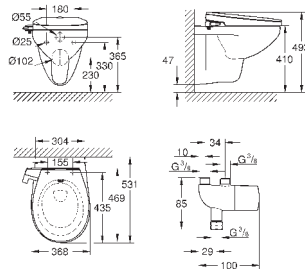

GRONE СИДЕНЬЕ-БИДЕ

Артикул

Цвет

Цена брутто /
РРЦ с НДС, €

39 652 SH0

альпин-белый

501,47

Керамика Вау

Сиденье-биде с ручным управлением 3 в 1 для подвешного унитаза
включает в себя:

Керамика Вау Сиденье-биде с ручным управлением (39 648 SH0)

Сиденье для унитаза с крышкой

2 независимые душевые форсунки для режимов „подмывание сзади“ и „дамский душ“

Режим промывки форсунок

Ручное управление ручкой, расположенной сбоку; электропитание не требуется

Регулировка напора воды

Сиденье и крышка унитаза из дюропласта с микролифтом

Подвод воды гибким шлангом, подключение с диаметром 3/8"

Керамика Вау Подвесной унитаз (39 427 000)

для бачка скрытого монтажа

омыв всей окружности чаши

безободковый

горизонтальный выпуск

объем смыва 6/3 л

санитарная керамика

Grotherm Micro 34 487 000

термостат для установки под раковиной

термическая защита от ожога

регулировка температуры 15-43° C (± 2° C)

14 074 000

38,02

Набор для подключения сиденья-биде

включает в себя:

Т-образное подключение 3/8"

гибкий присоединительный шланг

795 мм

3/8" x 3/8"