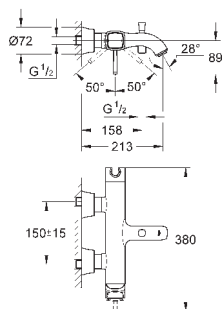

GROHE GRANDERA

Артикул

Цвет

Цена брутто /
РРЦ с НДС, €

23 317 000
23 317 IGO

хром
хром/золото

480,00
624,00

Grandera

Смеситель однорычажный для ванны, DN 15
настенный монтаж

GROHE SilkMove керамический картридж Ø 46 мм

GROHE StarLight хромированная поверхность

регулировка расхода воды

со встроенным держателем для ручного душа

автоматический переключатель: ванна/душ

аэратор

встроенный обратный клапан в душевом отводе 1/2"

скрытые S-образные эксцентрики

с защитой от обратного потока

минимальное давление 1,0 бар