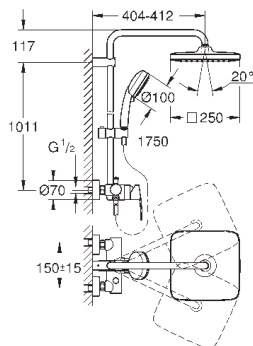

GROHE TEMPESTA SYSTEM

Артикул

Цвет

Цена брутто /
РРЦ с НДС, €

26 692 000

хром

376,92

Tempesta Cosmopolitan System 250 Cube

Душевая система с однорычажным смесителем настенного монтажа

включает в себя:

горизонтальный поворотный душевой

кронштейн 390 мм

однорычажный смеситель для душа с переключателем

выбор между:

верхний душ Tempesta 250 Cube (26 685)

душевая струя

Rain

тыльная часть головки верхнего душа белая

с шаровым шарниром

угол поворота $\pm 10^\circ$

GROHE EcoJoy ограничитель расхода воды 9,5 л/мин

ручной душ Tempesta Cosmopolitan 100 (27 571 001)

2 вида струи:

Rain, Jet

GROHE EcoJoy ограничитель расхода воды 5,7 л/мин.

регулируется по высоте с помощью

скользящего элемента

душевой шланг, 1.750 мм 1/2" x 1/2" (28 410)

GROHE EcoJoy Технология совершенного потока

при уменьшенном расходе воды

GROHE SilkMove керамический картридж $\varnothing 46$ мм

GROHE DreamSpray превосходный поток воды

GROHE StarLight хромированная поверхность

система **SpeedClean** против известковых отложений

внутренний охлаждающий канал для продолжительного срока службы

Twistfree против перекручивания шланга

совместим с проточным водонагревателем **только** выше 18 кВт/ч, а также с

накопительным водонагревателем (см. Техническую информацию)

минимальный расход воды 7л/мин

минимальное давление 1,0 бар

профессиональная серия