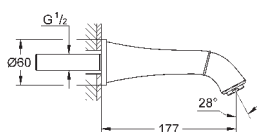

GROHE GRANDERA

Артикул Цвет Цена брутто /
РРЦ с НДС, €

13 341 000 хром 218,40
13 341 IGO хром/золото 285,60

Grandera
Излив для ванны
настенный монтаж
GROHE StarLight хромированная поверхность
аэратор
излив 177 мм
минимальное давление 1,0 бар