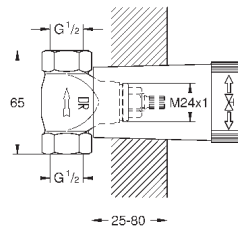

29 800 000

21,00

Механизм скрытого вентиля, 1/2"

предварительно смонтированная вентиляльная головка 1/2"
короткий шпindel, защитная втулка, резьбовое соединение 1/2", DR-латунь

29 802 000

38,40

то же, 3/4", предварительно смонтированная головка 3/4", резьбовое соединение 3/4"

29 805 000

63,60

то же, 1", предварительно смонтированная головка 1", резьбовое соединение 1"