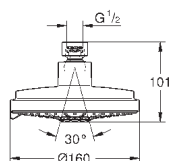

27 134 000

хром

112,80

Rainshower Cosmopolitan 160

Верхний душ с 4 режимами

Rain / Jet / Pure / Champagne

Ø 160 мм

шаровый шарнир с углом поворота ± 15°

резьбовое соединение 1/2"

GROHE DreamSpray превосходный поток воды

GROHE StarLight хромированная поверхность

система **SpeedClean** против известковых отложений

может использоваться с проточным водонагревателем

установка при давлении от 0,5 бар

минимальный расход воды 5 л/мин

максимальный расход воды 25 л/мин

рекомендуется использовать с

душевым кронштейном Rainshower