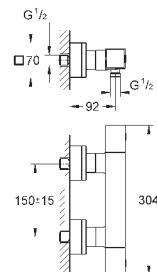

34 488 000

хром

334,80

Grohtherm Cube Термостат для душа, DN 15

настенный монтаж
GROHE StarLight хромированная поверхность
GROHE SafeStop стопор безопасности при 38°C
GROHE SafeStop Plus опционно ограничитель температуры на 43°C, включен
GROHE TurboStat встроенный термоэлемент
встроенный стопор смешанной воды
рукоятка регулировки напора с кнопкой для экономии воды **GROHE EcoButton**
и индивидуально устанавливаемым стопором
Carbodur керамический вентиль 1/2", 180°
отвод для душа снизу 1/2"
встроенные обратные клапаны
грязеулавливающие фильтры
с защитой от обратного потока
скрытые S-образные эксцентрики
минимальное давление 1,0 бар
GROHE EcoJoy Технология совершенного потока
при уменьшенном расходе воды