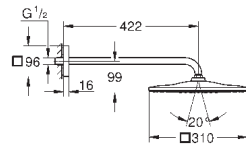

может использоваться с проточным водонагревателем

26 563 000	хром	381,60
то же, без ограничения расхода воды		

26 566 000	хром	381,60
26 566 DC0	суперсталь	637,20
26 566 GN0	холодный расцвет, матовый	748,80
26 566 DL0	теплый закат, матовый	748,80
26 566 A00	темный графит	711,60
26 566 AL0	темный графит, матовый	748,80