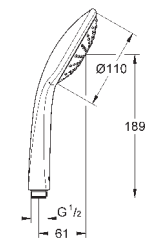

27 265 000

хром

31,20

Euphoria 110 Mono

Ручной душ, 1 вид струи

Rain

GROHE DreamSpray превосходный поток воды

GROHE StarLight хромированная поверхность

система **SpeedClean** против известковых отложений

внутренний охлаждающий канал для продолжительного срока службы,

универсальное крепление, подходящее к любому стандартному шлангу

может использоваться с проточным водонагревателем, минимальное

давление 1,0 бар