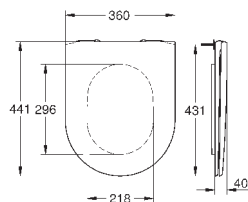

39 577 000

альпин-белый

148,82

Essence

Сиденье для унитаза с микролифтом
с крышкой
быстросъемное сиденье
съёмное
материал: Дюропласт
с креплением
подходит для всех унитазов Керамики Essence