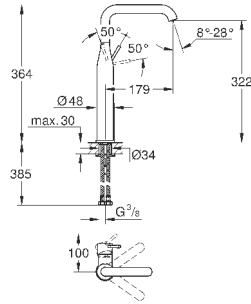

Артикул	Цвет	Цена брутто / РРЦ с НДС, €
32 901 001	хром	250,80
32 901 DC1	суперсталь	379,20
32 901 BE1	никель глянец	406,80
32 901 EN1	матовый никель	432,00
32 901 GL1	холодный расцвет	406,80
32 901 GN1	холодный расцвет, матовый	432,00
32 901 DA1	теплый закат	406,80
32 901 DL1	теплый закат, матовый	432,00
32 901 A01	темный графит	406,80
32 901 AL1	темный графит, матовый	432,00

Essence
Смеситель однорычажный для раковины DN 15 XL-Size

монтаж на одно отверстие
металлический рычаг
для отдельностоящих раковин
GROHE SilkMove керамический картридж 28 мм с ограничителем температуры
GROHE StarLight хромированная поверхность
GROHE EcoJoy - 5,7 л/мин
GROHE AquaGuide регулируемый аэратор
GROHE FastFixation Plus Монтажная система поворотный излив с аэратором и стопором без донного клапана
гибкая подводка
минимальное давление 1,0 бар