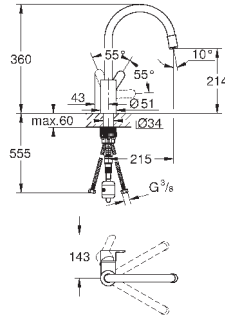

31 126 004

хром

211,20

Eurostyle Cosmopolitan

Смеситель однорычажный для мойки, DN 15

высокий излив

монтаж на одно отверстие

GROHE StarLight хромированная поверхность

GROHE SilkMove керамический картридж 35 мм

GROHE EasyDock Легкое вытягивание и возврат на место выдвижного излива

GROHE Zero Раздельные пути подачи воды - не содержит никеля и свинца

выдвижной излив с аэратором

регулировка расхода воды

поворотный трубкообразный излив

радиус поворота 360°

с защитой от обратного потока

гибкая подводка

GROHE FastFixation быстрая монтажная система