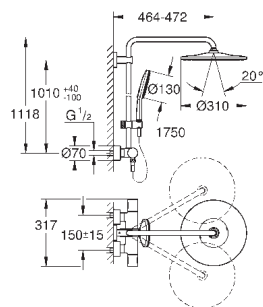

Rainshower SmartActive 310

Душевая система с термостатом для настенного монтажа

включает в себя:

горизонтальный поворотный душевой

кронштейн 450 мм

настенный термостат с аквадиммером

выбор между:

Rainshower Mono 310 Верхний душ (26 561)

с шаровым шарниром

угол поворота $\pm 15^\circ$

Rainshower SmartActive 130 Ручной душ (26 544)

регулируется по высоте с помощью

скользящего элемента

с ручкой контроля

душевой шланг 1750 мм (28 388 000)

GROHE TurboStat встроенный термоэлемент

GROHE SafeStop стопор безопасности при 38°C

GROHE SafeStop Plus опционно ограничитель температуры на 43°C ,

включен

GROHE CoolTouch Полностью исключается вероятность

ожога о внешнюю поверхность смесителя

GROHE DreamSpray превосходный поток воды

GROHE One-Click Showering выбор режима одним нажатием кнопки

GROHE StarLight поверхность

GROHE FastFixation (регулируемое верхнее крепление)

система **SpeedClean** против известковых отложений

совместим с проточным водонагревателем **только** выше 18 кВт/ч, а также с

накопительным водонагревателем (см. Техническую информацию)

минимальный расход воды 7л/мин