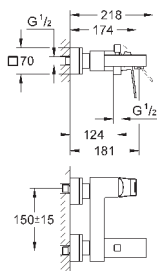

Артикул

Цвет

Цена брутто /
РРЦ с НДС, €

23 140 000
23 140 DC0
23 140 ALO

хром
суперсталь
темный графит, матовый

264,00
425,20
478,34

Eurocube

Смеситель однорычажный для ванны, DN 15

настенный монтаж
металлический рычаг
GROHE SilkMove керамический картридж Ø 46 мм
GROHE StarLight хромированная поверхность
регулировка расхода воды
автоматический переключатель: ванна/душ
аэратор
встроенный обратный клапан в душевом отводе 1/2"
скрытые S-образные эксцентрики
с защитой от обратного потока
дополнительный ограничитель температуры (46 375 000)