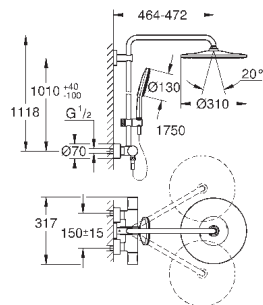

GROHE RAINSHOWER SMARTACTIVE SYSTEM

Артикул

Цвет

Цена брутто /
РРЦ с НДС, €

26 648 000

хром

886,80

Rainshower SmartActive 310

Душевая система с термостатом для настенного монтажа

включает в себя:

горизонтальный поворотный душевой

кронштейн 450 мм

настенный термостат с аквадиммером

выбор между:

Rainshower Mono 310 Верхний душ (26 562)

с шаровым шарниром

угол поворота $\pm 15^\circ$

ручной душ Rainshower SmartActive 130 (26 574)

регулируется по высоте с помощью

скользящего элемента

с ручкой контроля

душевой шланг 1750 мм (28 388 000)

GROHE TurboStat встроенный термоэлемент

GROHE SafeStop стопор безопасности при 38°C

GROHE SafeStop Plus опционно ограничитель температуры на 43°C,

включен

GROHE CoolTouch Полностью исключается вероятность

ожога о внешнюю поверхность смесителя

GROHE DreamSpray превосходный поток воды

GROHE One-Click Showering выбор режима одним нажатием кнопки

GROHE StarLight хромированная поверхность

GROHE EcoJoy ограничитель расхода воды 9,5 л/мин

GROHE FastFixation (регулируемое верхнее крепление)

система **SpeedClean** против известковых отложений

совместим с проточным водонагревателем **только** выше 18 кВт/ч, а также с

накопительным водонагревателем (см. Техническую информацию)

минимальный расход воды 7л/мин