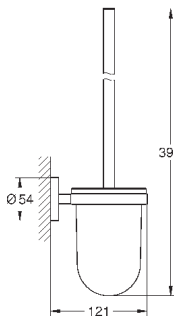

40 791 001	белый	6,72
40 791 KS1	черный бархат	6,72

Запасная головка ёршика

40 392 000	хром	по запросу

Запасной ёршик

40 393 000	белый	по запросу

Запасная головка ёршика

40 407 001	хром	86,45
40 407 DC1	суперсталь	121,01

Essentials
Набор аксессуаров 3 в 1 City Restroom
стекло / металл
включает в себя:
туалетный „ершик“ в комплекте (40 374 001)
крючок для банного халата (40 364 001)
держатель бумаги (40 367 001)
скрытое крепление
GROHE StarLight хромированная поверхность
Шурупы и дюбели в комплекте