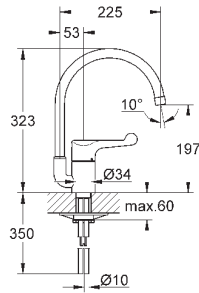

33 912 000

хром

265,20

Еuroeco Special

**Смеситель однорычажный безопасный
для мойки, DN 15**

монтаж на одно отверстие
GROHE StarLight хромированная поверхность
керамический картридж
регулировка расхода воды
настраиваемый ограничитель температуры
ламинарный регулятор струи 9 л/мин.
поворотный трубкообразный излив
металлический рычаг
длина рычага 120 мм
ограничитель температуры

32 870 000

хром

85,20

Еuroeco Special

рычаг 115 мм

для смесителя однорычажного Euroeco Special
GROHE StarLight хромированная поверхность

32 871 000

хром

98,40

то же, вынос 160 мм