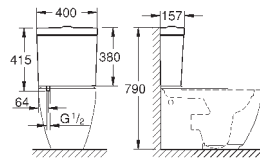

39 579 000

альпин-белый

223,26

Essence

Бачок внешнего монтажа
наполнение снизу
скрытое наполнение и выпуск
со смывным клапаном GROHE AV1
2 объема смыва 4.5/3 л
с креплением
санитарная керамика