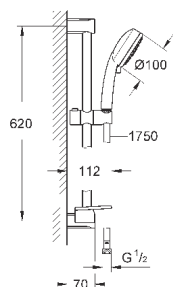

GROHE TEMPESTA

Артикул

Цвет

Цена брутто /
РРЦ с НДС, €

27 575 002

хром

44,40

Tempesta Cosmopolitan 100

Ручной душ, 4 вида струй

GROHE Rain O², Rain, Massage, Jet

GROHE EcoJoy ограничитель расхода воды 9,5 л/мин

GROHE DreamSpray превосходный поток воды

GROHE StarLight хромированная поверхность

система SpeedClean против известковых отложений

внутренний охлаждающий канал для продолжительного срока службы

универсальное крепление, подходящее к любому стандартному шлангу

может использоваться с проточным водонагревателем

минимальное давление 1,0 бар

27 573 002

хром

44,40

то же без ограничения расхода воды

27 574 002

хром

32,40

Tempesta Cosmopolitan 100

Ручной душ, 3 вида струй

GROHE Rain O², Rain, Massage

GROHE EcoJoy ограничитель расхода воды 9,5 л/мин

GROHE DreamSpray превосходный поток воды

GROHE StarLight хромированная поверхность

система SpeedClean против известковых отложений

внутренний охлаждающий канал для продолжительного срока службы

универсальное крепление, подходящее к любому стандартному шлангу

может использоваться с проточным водонагревателем

минимальное давление 1,0 бар

27 572 002

хром

32,40

то же, без ограничения расхода воды

27 571 20E

хром

26,40

Tempesta Cosmopolitan 100

Ручной душ, 2 вида струй

Rain, Jet

GROHE EcoJoy ограничитель расхода воды 5,7 л/мин.

GROHE DreamSpray превосходный поток воды

GROHE StarLight хромированная поверхность

система SpeedClean против известковых отложений

внутренний охлаждающий канал для продолжительного срока службы

универсальное крепление, подходящее к любому стандартному шлангу

может использоваться с проточным водонагревателем

минимальное давление 1,0 бар

27 571 002

хром

26,40

то же, без ограничения расхода воды

26 082 002

хром

21,00

Tempesta Cosmopolitan 100