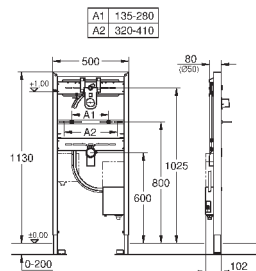

GROHE RAPID SL ДЛЯ РАКОВИНЫ И БИДЕ

Артикул

Цвет

Цена брутто /
РРЦ с НДС, €

38 625 001

232,80

Rapid SL

Инсталляция для раковины со встроенным сифоном
для смесителя на одно отверстие или
настенного монтажа

монтажная высота 1,13 м

со встроенным сифоном Ø 50 мм

для монтажа перед стеной или стеной перегородкой

самонесущая стальная рама с

порошковым напылением

подготовлена для облицовки

фиксированные подключения

одиночный или рядный монтаж на рельсе

быстрая регулировка по высоте

крепежный материал

проверено -TUEV

болты-держатели для раковины M10, с

креплением для керамики

расстояние между болтами изменяется

2 звукоизоляционных подключения

смесителя DN 15

скрытый сифон

для скрытого монтажа

накладная панель из нержавеющей стали

регулируемый сифон из латуни

хромированная, регулировка по высоте

для монтажа перед стеной необходимо заказать настенные уголки

38 558 00M (продаются отдельно)

38 748 002

484,80

Rapid SL

Инсталляция для раковины с монтажным набором для инфракрасной электроники

для настенного смесителя

подходит для комплектов верхних монтажных частей Europlus E 36 042 SD0,

Essence E 36 447 000 и Eurocube E 36 442 000

монтажная высота 1,13 м

для монтажа перед стеной или стеной перегородкой

самонесущая стальная рама с

порошковым напылением

подготовлена для облицовки

быстрая регулировка по высоте

крепежный материал

болты-держатели для раковины M10, с

креплением для керамики

расстояние между болтами изменяется

смывное колено, выдерживающее

высокую температуру, DN 50

уплотнение Ø 32 мм

установленный набор коробов с защитным блоком

огнеупорная трубка для прокладки электронных кабелей

встраиваемая часть с подключением к воде, запорный вентиль и смывное

колено

подключение с шумоизоляционным держателем 1/2"