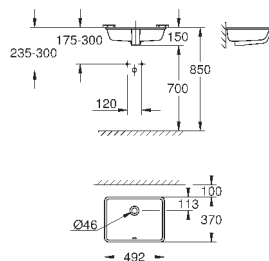

39 480 00H

альпин-белый

224,83

Керамика Cube

Раковина встраиваемая 50

установка снизу

с переливом

492 x 370 мм

с креплением

санитарная керамика

Износостойкое покрытие **PureGuard** и анти-бактериальное глазирование

18 шт. на паллете