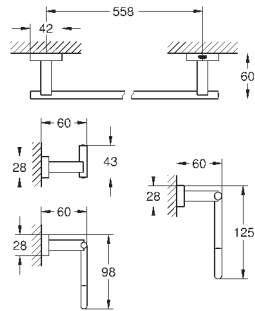

40 778 001

хром

151,37

Essentials Cube
Набор аксессуаров 4 в 1 Master Bathroom

металл
включает в себя:
крючок для банного халата (40 511 001)
Кольцо для полотенца (40 510 001)
Держатель бумаги (40 507 001)
держатель для банного полотенца, 558 мм (40 509 001)
скрытое крепление
GROHE StarLight хромированная поверхность