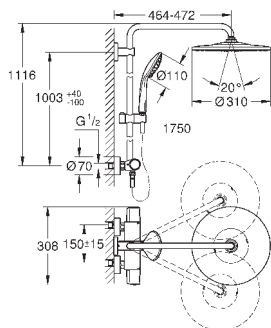

GROHE ДУШЕВЫЕ СИСТЕМЫ EUPHORIA

Артикул

Цвет

Цена брутто /
РРЦ с НДС, €

26 075 001

хром

697,55

Euphoria System 310

Душевая система с термостатом для настенного монтажа

включает в себя:

горизонтальный поворотный душевой

кронштейн 450 мм

настенный термостат с аквадиммером

выбор между:

Rainshower Mono 310 Верхний душ (26 561)

душевая струя

GROHE PureRain

с шаровым шарниром

угол поворота $\pm 15^\circ$

ручной душ Euphoria 110 Massage (27 221 000)

регулируется по высоте с помощью

скользящего элемента

душевой шланг 1750 мм (28 388 000)

GROHE TurboStat встроенный термоэлемент

GROHE SafeStop стопор безопасности при 38°C

GROHE SafeStop Plus опционно ограничитель температуры на 43°C, включен

GROHE CoolTouch Полностью исключается вероятность

ожога о внешнюю поверхность смесителя

GROHE MetalGrip эргономичная металлическая рукоятка

GROHE DreamSpray превосходный поток воды

GROHE StarLight хромированная поверхность

GROHE SprayDimmer

GROHE FastFixation (регулируемое верхнее крепление)

внутренний охлаждающий канал для продолжительного срока службы

система **SpeedClean** против известковых отложений

Twistfree против перекручивания шланга

совместим с проточным водонагревателем **только** выше 18 кВт/ч, а также с

накопительным водонагревателем (см. Техническую информацию)

минимальный расход воды 7л/мин

дополнительная опция: полочка GROHE EasyReach (26 362)

профессиональная серия

26 723 000

хром

по запросу