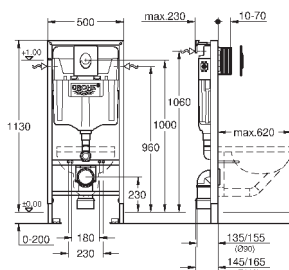

38 721 001

хром

237,60

Rapid SL

Rapid SL 3 в 1 в сборе, для подвесного унитаза, монтажная высота 1.13 м

смывной бачок GD 2

включает в себя:

Rapid SL для подвесного унитаза (38 528 001)

с накладной панелью Skate Air, для вертикального монтажа (38 505 000), хром

Rapid SL Настенный уголок (38 558 00M)