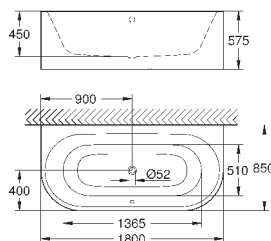

**39 622 000**

альпин-белый

6 336,58

**Essece**

**Ванна**

пристенная  
180 x 85 см  
высота 57.5 см  
объем воды 240 л  
с переливом  
санитарно-титановая сталь  
подходит для Talento (28 943 000 + 19 025 000)  
подходит для сливного гарнитура Viega Multiplex Trio (функциональный блок 6161.62/727970 + хромированные части Visign MT3 6161.13/725792)  
с комплектом шумоизоляции