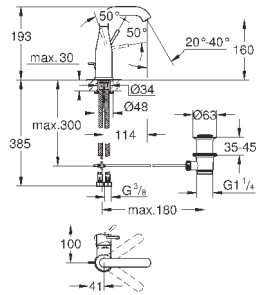

Артикул Цвет Цена брутто / РРЦ с НДС, €

23 462 001	хром	168,00
23 462 DC1	суперсталь	254,40
23 462 BE1	никель глянец	273,60
23 462 EN1	матовый никель	291,60
23 462 GL1	холодный расцвет	273,60
23 462 GN1	холодный расцвет, матовый	291,60
23 462 DA1	теплый закат	273,60
23 462 DL1	теплый закат, матовый	291,60
23 462 A01	темный графит	273,60
23 462 AL1	темный графит, матовый	291,60

Essence

Смеситель однорычажный для раковины DN 15 M-Size

монтаж на одно отверстие
металлический рычаг

GROHE SilkMove керамический картридж 28 мм
с ограничителем температуры

GROHE StarLight хромированная поверхность

GROHE EcoJoy - 5,7 л/мин

GROHE AquaGuide регулируемый аэратор

GROHE FastFixation Plus Система монтажа

поворотный излив с аэратором и стопором

сливной гарнитур 1 1/4"

гибкая подводка

минимальное давление 1,0 бар