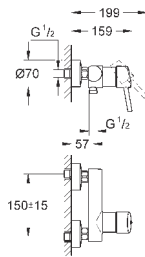

32 210 001

хром

126,00

Concetto

Смеситель однорычажный для душа, DN 15

настенный монтаж

металлический рычаг

GROHE SilkMove керамический картридж Ø 46 мм

GROHE StarLight хромированная поверхность

регулировка расхода воды

отвод для душа снизу 1/2" со встроенным

обратным клапаном

скрытые S-образные эксцентрики

с защитой от обратного потока

дополнительный ограничитель температуры (46 308 000)

минимальное давление 1,0 бар

класс шума I по DIN 4109

new