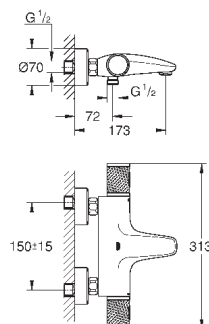

Grohtherm 1000 Performance Термостат для ванны, DN 15

настенный монтаж

GROHE CoolTouch безопасный корпус

GROHE StarLight хромированная поверхность

GROHE SafeStop стопор безопасности при 38°C

GROHE SafeStop Plus опционно ограничитель температуры на 43°C, включен

PRO TurboStat встроенный термоэлемент

ProGrip эргономичные рукоятки с рифленной поверхностью

встроенный стопор смешанной воды

GROHE AquaDimmer Plus многофункциональный

- **GROHE EcoButton**

(встроенная кнопка с функцией экономии воды для душа)

- регулировка расхода

- переключатель: ванна/душ

отвод для душа снизу 1/2"

аэратор

встроенные обратные клапаны

грязеулавливающие фильтры

с защитой от обратного потока

скрытые S-образные эксцентрики

металлическая розетка

GROHE EcoJoy Технология совершенного потока

при уменьшенном расходе воды

new

34 783 000

хром

238,80