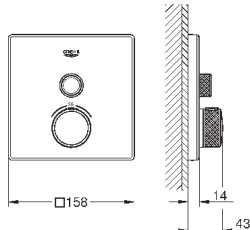

35 600 000		72,00
GROHE Rapido SmartBox Универсальная встроенная часть