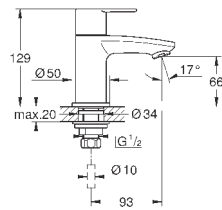

GROHE EUROSTYLE COSMOPOLITAN

Артикул

Цвет

Цена брутто /
РРЦ с НДС, €

23 039 002

хром

86,40

Eurostyle Cosmopolitan
Вертикальный вентиль
XS-Size

монтаж на одно отверстие
металлический рычаг
керамический вентиль
GROHE StarLight хромированная поверхность
аэратор
минимальное давление 1,0 бар
класс шума I по DIN 4109
присоединительная гайка 1/2" x 10,5 мм