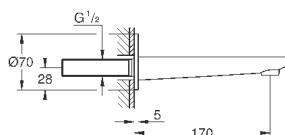

13 383 001

хром

228,00

Lineare

Излив для ванны

настенный монтаж
GROHE StarLight хромированная поверхность
аэратор
внешняя резьба 1/2"
вынос 170 мм