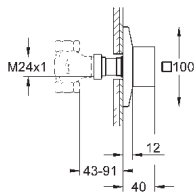

GROHE ALLURE BRILLIANT

Артикул

Цвет

Цена брутто /
РРЦ с НДС, €

19 796 000	хром	172,80
19 796 DC0	суперсталь	258,00
19 796 AL0	темный графит, матовый	295,20

Allure Brilliant

Накладная панель скрытой вентиляющей головки

комплект верхней монтажной части для
29 032 000 (предварительно смонтированная вентиляющая головка 1/2")
29 068 000 (предварительно смонтированная керамическая вентиляющая головка 1/2" - не для использования в качестве запорного вентиля)
35 028 000 (встраиваемый вентиль на один выход для модульной установки системы Grohtherm Custom Shower)

GROHE StarLight хромированная поверхность
плавная регулировка глубины монтажа
43 - 91 мм