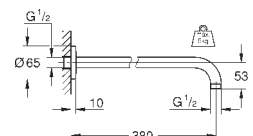

28 361 000

хром

87,60

Rainshower

Душевой кронштейн, 380 мм

металл

резьбовое соединение 1/2"

для любых верхних душей Rainshower

кроме Rainshower 400 mm

GROHE StarLight хромированная поверхность

с круглой розеткой

28 576 000

хром

70,80

то же, вынос 286 мм