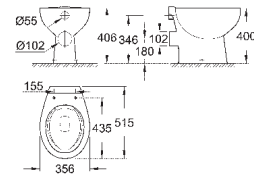

39 430 000

альпин-белый

85,21

**Керамика Вау
Унитаз напольный приставной**

омыв всей окружности чаши
безободковый
горизонтальный выпуск
объем смыва 6/3 л
с креплением
санитарная керамика
12 шт. на паллете