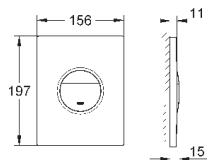

Nova Cosmopolitan

Накладная панель

2 объема смыва или прерывание смыва старт/стоп

для пневматического смывного клапана

для вертикального и горизонтального монтажа

156 x 197 мм

из ABS

GROHE StarLight хромированная поверхность

GROHE EcoJoy Технология совершенного потока

при уменьшенном расходе воды

для Rapid SL и Uniset со смывным бачком GD 2

для установки Rapid SLX необходимо заказать ревизионный короб

66 791 000 (приобретается отдельно)