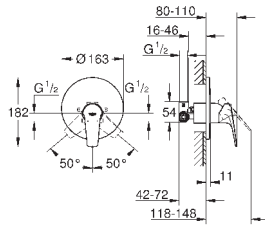

BauFlow

Смеситель однорычажный для душа

для скрытого монтажа

включает в себя:

комплект готового монтажа

встраиваемый механизм (33 964)

металлический рычаг

GROHE Longlife Керамический картридж 46 мм

GROHE StarLight хромированная поверхность

регулировка расхода воды

уплотнитель розетки и рычага

отражатель из металла

29 113 000

хром

120,00