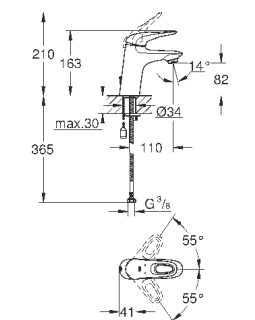

33 557 003

хром

103,20

Eurostyle
Смеситель однорычажный для раковины DN 15 S-Size
монтаж на одно отверстие
металлическая рукоятка (с отверстием)
GROHE SilkMove керамический картридж 35 мм
регулировка расхода воды
с ограничителем температуры
GROHE StarLight хромированная поверхность
GROHE EcoJoy - 5,7 л/мин
GROHE FastFixation быстрая монтажная система
цепочка
гибкая подводка