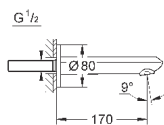

Eurodisc Cosmopolitan

Излив для ванны

настенный монтаж

GROHE StarLight хромированная поверхность

аэратор

внешняя резьба 1/2"

вынос 170 мм

минимальное давление 1,0 бар

13 279 002

хром

110,40