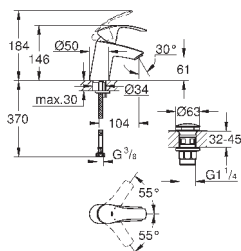

23 922 002

хром

79,20

Eurosmart

Смеситель однорычажный для раковины DN 15 S-Size

монтаж на одно отверстие

металлический рычаг

GROHE SilkMove керамический картридж 35 мм

регулировка расхода воды

ограничитель температуры

GROHE StarLight хромированная поверхность

GROHE EcoJoy - 5,7 л/мин

GROHE FastFixation быстрая монтажная система

смеситель с гладким корпусом и нажимным сливным гарнитуром 1 1/4"

гибкая подводка