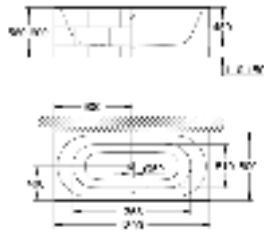

39 620 00H

альпин-белый

1 340,44

Essece

Ванна

встраиваемая
180 x 80 см
общая высота 45 см
объем воды 240 л
с EasyClean
с переливом
санитарно-титановая сталь
подходит для Talento (28 943 000 + 19 025 000)
и Talentofill (28 991 000 + 19 952 000)
с комплектом шумоизоляции