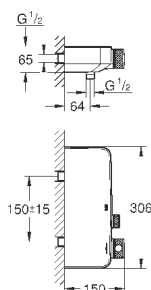

34 719 000

хром

346,80

Grohtherm SmartControl
Термостат для душа, DN 15

настенный монтаж

GROHE CoolTouch Полностью исключается вероятность ожога о внешнюю поверхность смесителя

GROHE StarLight хромированная поверхность

GROHE SafeStop стопор безопасности при 38°C

GROHE SafeStop Plus опционно ограничитель температуры на 43°C, включен

GROHE TurboStat встроенный термoeлемент

ProGrip эргономичные рукоятки с рифленой поверхностью

SmartControl нажать для вкл/выкл, повернуть для увеличения напора

воды от режима EcoJoy до максимального напора воды

встроенная полочка **GROHE EasyReach**

отвод для душа снизу 1/2"

встроенные обратные клапаны и грязеулавливающие фильтры с защитой от обратного потока

33 849 001

хром

302,40

33 849 DC1

суперсталь

434,40

33 849 AL1

темный графит, матовый

488,36