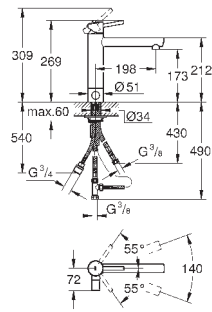

31 209 001

хром

322,80

Concetto

Смеситель однорычажный для мойки, DN 15
со встроенным запорным клапаном

средний излив

монтаж на одно отверстие

GROHE StarLight поверхность

GROHE SilkMove керамический картридж 35 мм

аэратор

регулировка расхода воды

поворотный литой излив

область поворота 140°

гибкая подводка

система быстрого монтажа