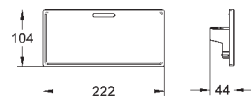

Grotherm Cube

Полочка GROHE EasyReach

для Grotherm Cube

съемная

цвет белый да Винчи

- термостат для душа настенного монтажа

- термостат для ванны настенного монтажа

24 153 000

хром

462,00

24 153 DC0

суперсталь

634,80

24 153 AL0

темный графит, матовый

724,80

Grotherm Cube

Термостат для душа с переключателем на 1 положение

комплект верхней монтажной части для

GROHE Rapido SmartBox 35 600 000 (универсальная встраиваемая часть)

GROHE TurboStat встроенный термоэлемент

с настенными розетками **GROHE FastFixation** (скрытые

эксцентрики, уплотнение, скрытый монтаж)

металлическая накладная панель, регулируемая на 6°

GROHE SafeStop стопор безопасности при 38°C

GROHE SafeStop Plus опционно ограничитель температуры на 43°C / 46°C,

включен

встроенные обратные клапаны и грязеулавливающие фильтры

керамический запорный вентиль, 120°

распределение расхода:

выход В = 27 л/мин,

выход С = 30 л/мин

без встраиваемой части