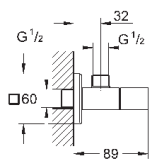

Артикул

Цвет

Цена брутто /
РРЦ с НДС, €

22 013 000

хром

44,40

Eurocube

Угловой вентиль 1/2"

настенное подключение 1/2"
выход 1/2"

Вентиль
металлическая рукоятка
маркировка: нейтральная
металлические резьбовые розетки

37 535 000

хром

73,20

37 535 DC0

суперсталь

160,80

37 535 AL0

темный графит, матовый

160,80