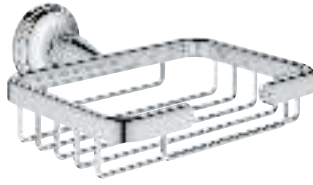

GROHE ESSENTIALS AUTHENTIC

Артикул

Цвет

Цена брутто /
РРЦ с НДС, €

40 659 001
40 659 EN1

хром
матовый никель

48,88
78,23

Essentials Authentic
Полочка-решетка, маленькая
металл
скрытое крепление

GROHE StarLight хромированная поверхность