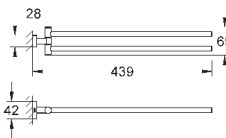

темный графит, матовый

79,79

**Essentials Cube**  
**Кольцо для полотенца**

металл  
скрытое крепление  
**GROHE StarLight** хромированная поверхность

40 624 001

хром

70,01

40 624 DC1