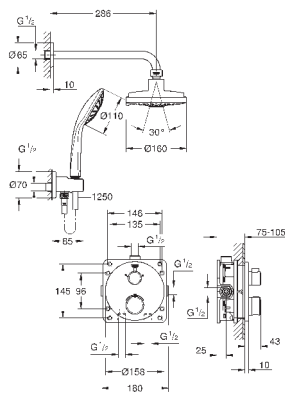

GROHE GROHTHERM ТЕРМОСТАТЫ С 2 РУКОЯТКАМИ

Артикул

Цвет

Цена брутто /
РРЦ с НДС, €

34 735 000

хром

712,80

Grotherm

Набор для комплектации душа с Rainshower Cosmopolitan 160

включает в себя:

Grotherm комплект готового монтажа с Aquadimmer (24 076)

GROHE Rapido SmartBox Универсальная встраиваемая часть, 1/2" (35 600)

Rainshower Cosmopolitan верхний душ

160 мм (27 134)

Rainshower душевой кронштейн 286 мм (28 576)

ручной душ Euphoria (27 265)

подключение для душевого шланга (28 628)

душевого шланга Silverflex 1.250 мм (28 362)