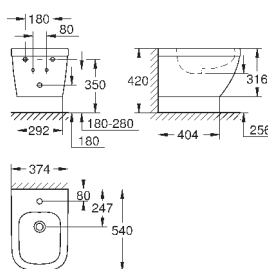

39 208 000

альпин-белый

236,03

39 208 00H

альпин-белый

283,58

Керамика Euro
Биде подвесное

1 отверстие под смеситель
с переливом
с креплением
санитарная керамика
полностью скрытые невидимые крепления
опция: износостойкое покрытие **PureGuard** и анти-бактериальное
глазирование (00H)
16 шт. на паллете