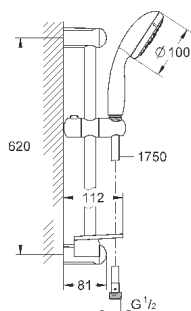

28 436 002

хром

75,60

Tempesta 100

Душевой гарнитур, 4 вида струй

включает в себя:

ручной душ (28 421)
душевая штанга, 600 мм (27 523)
душевой шланг Relexaflex 1750 мм 1/2" x 1/2" (28 154)
Полочка **GROHE EasyReach** (27 596)

GROHE EcoJoy ограничитель расхода воды 9,5 л/мин
GROHE DreamSpray превосходный поток воды
GROHE StarLight хромированная поверхность
система **SpeedClean** против известковых отложений
внутренний охлаждающий канал для продолжительного срока службы
ShockProof силиконовое кольцо, предотвращающее повреждение поверхности при падении ручного душа
может использоваться с проточным водонагревателем

28 593 002

хром

75,60

то же, без ограничения расхода воды