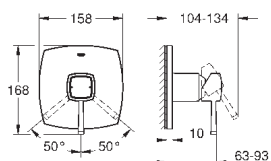

24 067 000
24 067 IGO

хром
хром/золото

283,20
339,60

Grandera

Смеситель однорычажный для душа

комплект верхней монтажной части для

GROHE Rapido SmartBox 35 600 000 (универсальная встраиваемая часть)

GROHE SilkMove керамический картридж Ø 46 мм

GROHE StarLight хромированная поверхность

с настенными розетками **GROHE FastFixation** (скрытые

эксцентрики, уплотнение, скрытый монтаж)

металлическая накладная панель, регулируемая на 6°

металлический рычаг

распределение расхода:

выход В или С = 30 л/мин

без встраиваемой части

35 600 000

72,00

GROHE Rapido SmartBox Универсальная встроенная часть