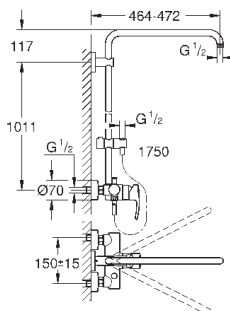

26 240 000

хром

350,40

Душевые системы Euphoria

Душевая система с однорычажным смесителем настенного монтажа

включает в себя:

горизонтальный поворотный душевой

кронштейн 450 мм

однорычажный смеситель для душа с переключателем

скользящий элемент

душевой шланг 1750 мм (28 388 000)

GROHE SilkMove керамический картридж $\varnothing 46$ мм

GROHE StarLight хромированная поверхность

внутренний охлаждающий канал для продолжительного срока службы

Twistfree против перекручивания шланга

минимальный расход воды 7л/мин

совместим с проточным водонагревателем **только** выше 18 кВт/ч, а также с

накопительным водонагревателем (см. Техническую информацию)

минимальное давление 1,0 бар