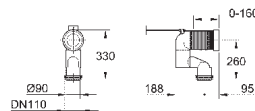

Выпуск для унитаза
вертикальный
регулируемая длина
200 до 250 мм от стены

49 522 000

64,80