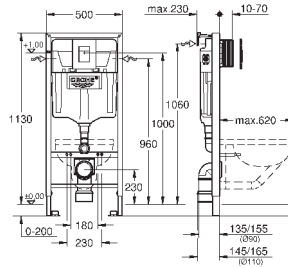

GROHE RAPID SL ДЛЯ УНИТАЗА

Артикул

Цвет

Цена брутто /
РРЦ с НДС, €

38 772 001

хром

237,60

Rapid SL

Rapid SL 3 в 1 в сборе, для подвесного унитаза, монтажная высота 1.13 м

сmyвной бачок GD 2

включает в себя:

Rapid SL для подвесного унитаза (38 528 001)

панель смыва Skate Cosmopolitan, хром (38 732 000)

Rapid SL Настенный уголок (38 558 00M)

38 948 000

по запросу

Rapid SL

Rapid SL 2 в 1 для подвесного унитаза, монтажная высота 0.82 м со сливным бачком 6 - 9 л

включает в себя:

Rapid SL Инсталляция для подвесного унитаза (38 526 000)

Rapid SL Настенный уголок (38 558 00M)