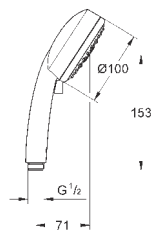

GROHE TEMPESTA

Артикул

Цвет

Цена брутто /
РРЦ с НДС, €

27 575 002

хром

44,40

Tempesta Cosmopolitan 100

Ручной душ, 4 вида струй

GROHE Rain O², Rain, Massage, Jet

GROHE EcoJoy ограничитель расхода воды 9,5 л/мин

GROHE DreamSpray превосходный поток воды

GROHE StarLight хромированная поверхность

система SpeedClean против известковых отложений

внутренний охлаждающий канал для продолжительного срока службы

универсальное крепление, подходящее к любому стандартному шлангу

может использоваться с проточным водонагревателем

минимальное давление 1,0 бар

27 573 002

хром

44,40

то же без ограничения расхода воды