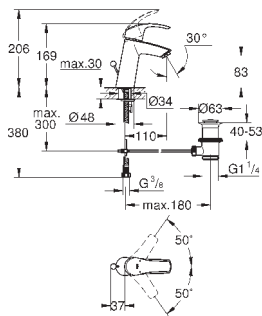

23 924 002

хром

79,20

**Eurosmart**

**Смеситель однорычажный для раковины DN 15 S-Size**

монтаж на одно отверстие  
металлический рычаг  
**GROHE SilkMove ES**  
Керамический картридж 35 мм с энергосберегающей функцией (подача холодной воды при центральном положении рычага)  
регулировка расхода воды  
ограничитель температуры  
**GROHE StarLight** хромированная поверхность  
**GROHE EcoJoy** - 5,7 л/мин  
**GROHE FastFixation** быстрая монтажная система  
смеситель с гладким корпусом и нажимным сливным гарнитуром 1 1/4"  
гибкая подводка