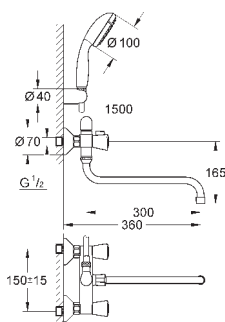

26 792 10A

хром

184,80

Costa S
Универсальный смеситель, DN 15

настенный монтаж
металлические рукоятки
с теплоизолирующей
привинчивающаяся
Carbodur керамический вентиль
переключатель ванна/душ
скрытые S-образные эксцентрики
S-эксцентрик 3/4" x 3/4" (12 419)
излив 300 мм (13 017)
ручной душ Tempesta 100, один вид струи, 9,5 л/мин (27 923)
душевой шланг Relexaflex 1500 мм 1/2" x 1/2" (28 151)
настенный держатель ручного душа (28 605)
GROHE StarLight хромированная поверхность