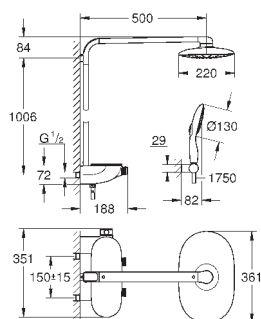

Душевая система с термостатом для настенного монтажа

включает в себя:

горизонтальный душевой

кронштейн 500 мм

термостат внешнего монтажа SmartControl

выбор между:

Rainshower Mono 360 Верхний душ, хромированная душевая поверхность

режимы струи GROHE PureRain/GROHE Rain O²*

Power&Soul 130 Ручной душ, белая душевая поверхность (27 673 LS0)

держатель ручного душа (27 055)

душевой шланг 1750 мм (28 388 000)

минимальный расход воды 10 л/мин

GROHE DreamSpray превосходный поток воды

GROHE StarLight хромированная поверхность

GROHE CoolTouch Полностью исключается вероятность

ожога о внешнюю поверхность смесителя

GROHE TurboStat встроенный термозащитный элемент

GROHE EcoJoy Технология совершенного потока

при уменьшенном расходе воды

GROHE SafeStop стопор безопасности при 38°C

GROHE SafeStop Plus опционно ограничитель температуры на 43°C,

включен

SmartControl нажать для вкл/выкл, повернуть для увеличения напора

воды от режима EcoJoy до максимального напора воды

GROHE EasyReach полочка съемная

система **SpeedClean** против известковых отложений

внутренний охлаждающий канал для продолжительного срока службы

совместим с проточным водонагревателем **только** выше 18 кВт/ч, а также с

накопительным водонагревателем (см. Техническую информацию)

Twistfree против перекручивания шланга

* выбор режима при первой установке; заводская установка:
GROHE PureRain