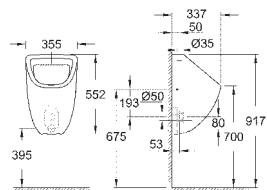

39 439 000

альпин-белый

196,19

Керамика Вау
Писсуар
верхний подвод
объем смыва 1 л
с креплением
санитарная керамика
16 шт. на палете