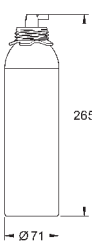

40 434 001

36,49

GROHE Blue

Очищающий картридж

для 100% дезинфекции и очистки GROHE Blue охладителя-карбонизатора и головки для фильтра

включает распылительную головку

для использования с GROHE Blue необходим адаптер для

картриджа 40 694 000, приобретается отдельно

Опасное вещество! Подробнее на www.grohe.com/safety-data-sheets/