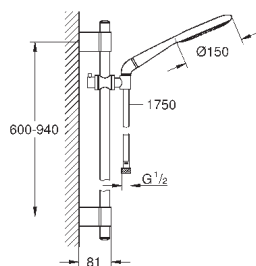

27 277 001

хром

205,20

Rainshower Icon 150

Душевая гарнитура, 2 вида струй

включает в себя:

Ручной душ Icon (27 276 000)

душевая штанга, 900 мм (28 819 001)

с металлическими настенными креплениями

душевой шланг 1750 мм (28 388 000)

Угловой переходник для комбинации ручных

душей с душевыми гарнитурами

GROHE DreamSpray превосходный поток воды

GROHE StarLight хромированная поверхность

GROHE FastFixation Plus (регулируемое расстояние между настенными

отверстия в стене)

система **SpeedClean** против известковых отложений

внутренний охлаждающий канал для продолжительного срока службы

Twistfree против перекручивания шланга

может использоваться с проточным водонагревателем