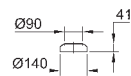

49 532 000

18,28

**Розетка**  
для 39 457 000

39 551 000

58,80

**Выпуск для унитаза**  
вертикальный  
регулируемая длина  
200 до 250 мм от стены