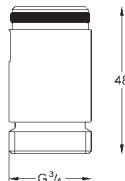

45 562 000

хром

147,38

Переходник

Для подключения других изливов с резьбой G3/4

используется для нескольких настенных кухонных смесителей

напр. 33 772 002, 33 982 002

GROHE StarLight поверхность