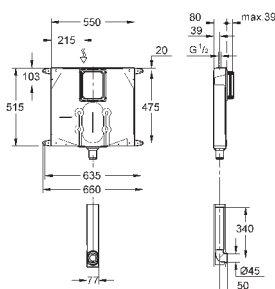

38 863 000

110,40

Смывной бачок для унитаза 80 мм
регулировка объема смыва от 6 до 9 л
Пневматический смывной клапан с тремя режимами
слива: 2-х объемный, старт/стоп, или непрерывный
подключение воды сверху
Арматурная группа I
подключение подводки без инструмента
с угловым вентилем DN 15
укороченная ревизионная шахта с защитным кожухом для вертикального
монтажа
крепежными накладками
без накладной панели управления
GROHE EcoJoy Технология совершенного потока
при уменьшенном расходе воды
для установки малых панелей смыва необходимо дополнительно заказать
ревизионный короб 40 949 000