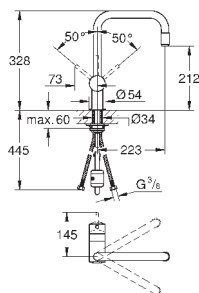

32 067 000

хром

247,20

Minta

Смеситель однорычажный для мойки, DN 15

U-образный излив

монтаж на одно отверстие

GROHE StarLight поверхность

GROHE SilkMove керамический картридж Ø 46 мм

выдвижной излив с аэратором

регулировка расхода воды

поворотный трубкообразный излив

радиус поворота 360°

встроенный обратный клапан

с защитой от обратного потока

гибкая подводка

система быстрого монтажа

минимальное давление 1,0 бар