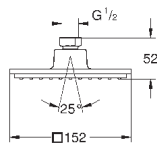

Euphoria Cube 150

Верхний душ с одним режимом

Rain

152 x 152 мм

шаровой шарнир

угол поворота ± 12°

резьбовое соединение 1/2"

GROHE EcoJoy ограничитель расхода воды 9,5 л/мин

GROHE DreamSpray превосходный поток воды

GROHE StarLight хромированная поверхность

система **SpeedClean** против известковых отложений

внутренний охлаждающий канал для продолжительного срока службы

может использоваться с проточным водонагревателем