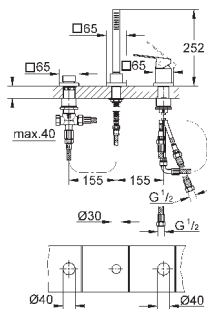

1 573,43

**Eurocube**

**Смеситель однорычажный для ванны на 4 отверстия**

GROHE SilkMove керамический картридж Ø 46 мм

GROHE StarLight хромированная поверхность

включает в себя:

- фиксатор для излива(смонтированный)
- элемент управления однорычажного смесителя
- металлический рычаг
- излив для ванны с аэратором
- переключатель ванна/душ
- Euphoria Cube+ Ручной душ 6,6 л/мин
- металлический душевой шланг 2000 мм
- гибкая подводка
- подключение для душевого шланга с защитой от обратного потока
- может быть использован с 29 037 000
- минимальное давление 1,0 бар