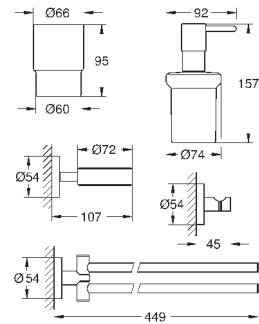

40 846 001

хром

133,63

Essentials

Набор аксессуаров 4 в 1 Master Bathroom

металл

включает в себя:

дозатор жидкого мыла с держателем (40 448 001)

стакан с держателем (40 447 001)

держатель полотенца двойной (40 371 001), монтаж только на шурупы

крючок для банного халата (40 364 001)

скрытое крепление

GROHE StarLight поверхность

Шурупы и дюбели в комплекте