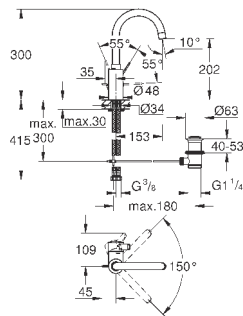

32 830 001

хром

138,00

Eurosmart Cosmopolitan

Смеситель однорычажный для раковины 1/2" L-Size

монтаж на одно отверстие

металлический рычаг

скрытое крепление рычага

GROHE SilkMove керамический картридж 35 мм

регулировка расхода воды

GROHE StarLight хромированная поверхность

GROHE Zero Раздельные пути подачи воды - не содержит никеля и свинца

GROHE FastFixation быстрая монтажная система

аэратор

поворотный, трубкообразный излив с

ограничителем поворота

сливной гарнитур 1 1/4"

гибкая подводка

дополнительный ограничитель температуры (46 375 000)

23 933 001

хром

135,60

то же, с нажимным донным клапаном