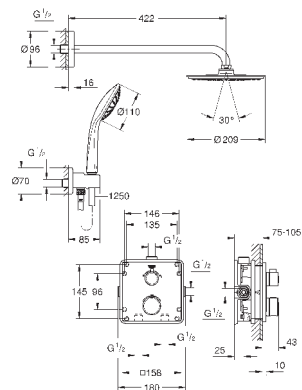

34 734 000

хром

920,40

Grotherm

Набор для комплектации душа с Rainshower Cosmopolitan 210

включает в себя:

Grotherm комплект готового монтажа с Aquadimmer (24 079)

GROHE Rapido SmartBox Универсальная встраиваемая часть, 1/2" (35 600)

Rainshower Cosmopolitan Верхний душ 210 (28 368 000)

Душевой кронштейн Rainshower 422 мм (26 146 000)

ручной душ Euphoria (27 265)

подключение для душевого шланга (28 628)

душевой шланг Silverflex 1.250 мм (28 362)