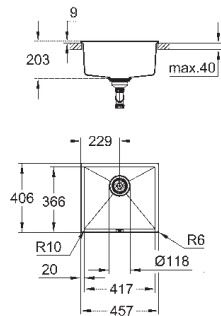

аксессуары вкл.: сливной гарнитур, корзинка, монтажный набор

использовать силикон при встраиваемом монтаже

количество крепежных элементов в комплекте (монтаж под столешницу): 8

31 654 ATO  
31 654 APO

серый гранит  
черный гранит