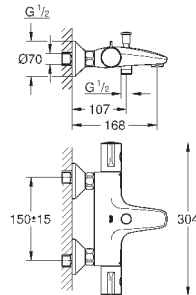

34 567 000

хром

217,20

Grotherm 800

Термостат для ванны, DN 15

настенный монтаж

GROHE StarLight хромированная поверхность

GROHE SafeStop стопор безопасности при 38°C

GROHE SafeStop Plus опционно ограничитель температуры на 43°C, включен

GROHE TurboStat встроенный термоэлемент

встроенный стопор смешанной воды

автоматический переключатель: ванна/душ

рукоятка регулировки напора с кнопкой для экономии воды **GROHE EcoButton**

и индивидуально устанавливаемым стопором

керамический вентиль 1/2", 180°

отвод для душа снизу 1/2"

аэратор

встроенные обратные клапаны

грязеулавливающие фильтры

с защитой от обратного потока

скрытые S-образные эксцентрики

металлическая розетка

минимальное давление 1,0 бар

GROHE EcoJoy Технология совершенного потока

при уменьшенном расходе воды

29 112 000

хром

108,00