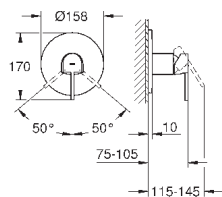

GROHE GROHE PLUS

Артикул Цвет Цена брутто /
РРЦ с НДС, €

new

24 059 003	хром	194,40
24 059 DC3	суперсталь	264,00
24 059 AL3	темный графит, матовый	302,40

GROHE Plus

Смеситель однорычажный для душа

комплект верхней монтажной части для
GROHE Rapido SmartBox 35 600 000 (универсальная встраиваемая часть)

GROHE SilkMove керамический картридж Ø 46 мм

GROHE StarLight хромированная поверхность
с настенными розетками **GROHE FastFixation** (скрытые
эксцентрики, уплотнение, скрытый монтаж)

металлическая накладная панель, регулируемая на 6°
металлический рычаг

распределение расхода:
выход В или С = 30 л/мин
без встраиваемой части

35 600 000		72,00
GROHE Rapido SmartBox Универсальная встроенная часть		

new