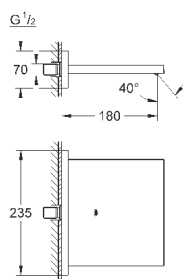

13 317 000

хром

686,40

Allure

Каскадный излив для ванны и душа

настенный монтаж
GROHE StarLight хромированная поверхность
вынос 180 мм
минимальное давление 1,0 бар