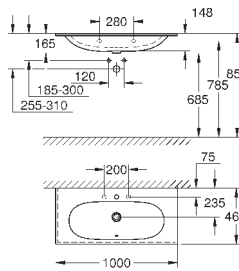

39 566 00H

альпин-белый

560,60

Essece
Раковина накладная 100

подвесная
1 отверстие под смеситель, 2 намеченных отверстия с переливом, расположенным на противоположной стороны от смесителя для установки на столешницу 1000 x 460 мм
санитарная керамика
Износостойкое покрытие **PureGuard** и анти-бактериальное глазирование
8 шт. на паллете