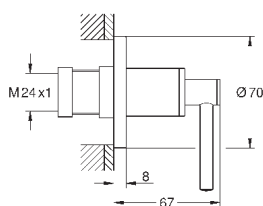

19 088 003	хром	91,20
19 088 DC3	суперсталь	129,60
19 088 GL3	холодный рассвет	138,00
19 088 DA3	теплый закат	138,00
19 088 AL3	темный графит, матовый	148,80

Atrio
Накладная панель скрытой вентиляционной головки
для встроенных вентилей GROHE 35 028 000 или 29 032 000
GROHE StarLight хромированная поверхность
плавная регулировка глубины монтажа 20-80 мм
розетка с уплотнителем, завинчивающаяся с длинной ручьями