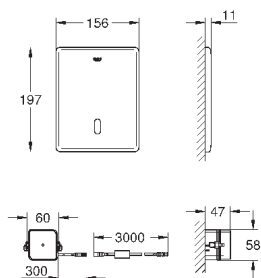

# GRONE ЭЛЕКТРОННЫЕ СМЫВНЫЕ УСТРОЙСТВА ДЛЯ УНИТАЗА

Артикул

Цвет

Цена брутто /  
РРЦ с НДС, €

**38 393 SD1**

нержавеющая сталь

**540,00**

**Tectron Skate**