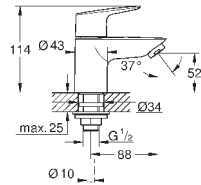

new

20 421 001

хром

по запросу

BauEdge
Вертикальный вентиль, DN 15
XS-Size

монтаж на одно отверстие
керамический вентиль
GROHE StarLight хромированная поверхность
GROHE EcoJoy - 5,7 л/мин
крепежная гайка G 1/2"
профессиональная серия

new