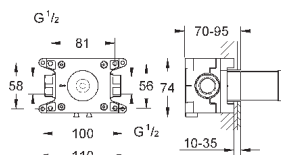

35 028 000 127,20

GROHE Rapido C
Встраиваемый вентиль на один выход
Для модульной установки системы Grohtherm Custom Shower
Встраиваемый корпус с защитным коробом
Водонепроницаемое уплотнение для монтажа
Для обмуровки и сухого монтажа
точки крепления для монтажа перед стеной или стеной-перегородкой
корпус из латуни с низким содержанием цинка
керамический вентиль 3/4"
резьбовое соединение 1/2"
Расход воды:
55 л/мин. при 3 бар
глубина монтажа 70-95 мм
минимальное давление 1,0 бар