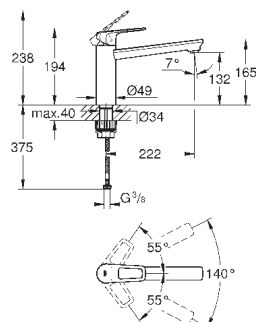

31 706 000

хром

81,60

BauLoop

Смеситель однорычажный для мойки, DN 15
средний излив

монтаж на одно отверстие

GROHE StarLight хромированная поверхность

GROHE LongLife керамический картридж **35 мм**

GROHE Zero Раздельные пути подачи воды - не содержит никеля и свинца
поворотный трубкообразный излив

область поворота 140°

аэратор с возможностью быстрого демонтажа

гибкая подводка

GROHE FastFixation Plus - сверхбыстрая и простая установка - не требуется никаких инструментов
для установки на столешницу толщиной от 40 мм необходим крепеж
48 384 000 (приобретается отдельно)