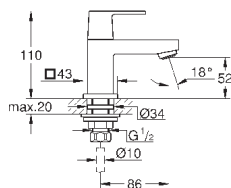

Артикул

Цвет

Цена брутто /
РРЦ с НДС, €

23 137 000

хром

152,40

Eurocube

**Вертикальный вентиль
XS-Size**

монтаж на одно отверстие
металлический рычаг
керамический вентиль

GROHE StarLight хромированная поверхность

GROHE EcoJoy SpeedClean аэратор с ограничением расхода воды 5,7 л/мин
присоединительная гайка 1/2" x 10,5 мм