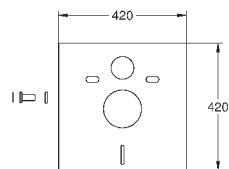

37 131 000

6,24

Звукоизоляционный комплект
для унитаза
Звукоизоляционная панель
2 резиновые втулки