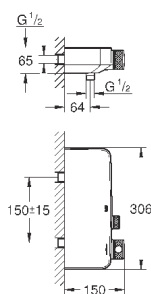

Grohtherm SmartControl
Термостат для душа, DN 15

настенный монтаж
GROHE CoolTouch Полностью исключается вероятность ожога о внешнюю поверхность смесителя
GROHE StarLight хромированная поверхность
GROHE SafeStop стопор безопасности при 38°C
GROHE SafeStop Plus опционно ограничитель температуры на 43°C, включен
GROHE TurboStat встроенный термоэлемент
ProGrip эргономичные рукоятки с рифленной поверхностью
SmartControl нажать для вкл/выкл, повернуть для увеличения напора воды от режима EcoJoy до максимального напора воды
встроенная полочка **GROHE EasyReach**
отвод для душа снизу 1/2"
встроенные обратные клапаны и грязеулавливающие фильтры
с защитой от обратного потока

33 192 002

хром

220,80