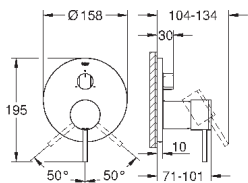

Артикул

Цвет

Цена брутто /
РРЦ с НДС, €

24 096 003	хром	356,40
24 096 DC3	суперсталь	498,00
24 096 GL3	холодный рассвет	534,00
24 096 DA3	теплый закат	534,00
24 096 AL3	темный графит, матовый	570,00

Atrio

Смеситель однорычажный с переключателем на 3 положения

комплект верхней монтажной части для GROHE Rapido SmartBox 35 600 000 (универсальная встраиваемая часть)

GROHE SilkMove керамический картридж Ø 46 мм

GROHE StarLight хромированная поверхность

с настенными розетками **GROHE FastFixation** (скрытые эксцентрики, уплотнение, скрытый монтаж)

металлическая накладная панель, регулируемая на 6°

металлический рычаг

переключатель на 3 положения

распределение расхода:

выход A = 27 л/мин

выход B = 27 л/мин

выход C = 27 л/мин

без встраиваемой части

35 600 000		72,00
GROHE Rapido SmartBox Универсальная встроенная часть