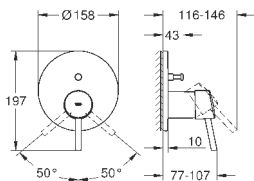

24 054 001

хром

158,40

Concetto

Смеситель однорычажный с переключателем на 2 положения

комплект верхней монтажной части для GROHE Rapido SmartBox 35 600 000 (универсальная встраиваемая часть)

GROHE SilkMove керамический картридж Ø 46 мм

GROHE StarLight хромированная поверхность

с настенными розетками **GROHE FastFixation** (скрытые

эксцентрики, уплотнение, скрытый монтаж)

металлическая накладная панель, регулируемая на 6°

металлический рычаг

автоматический переключатель на 2 положения

распределение расхода:

выход В = 27 л/мин,

выход С = 27 л/мин

без встраиваемой части

35 600 000

72,00

GROHE Rapido SmartBox Универсальная встроенная часть