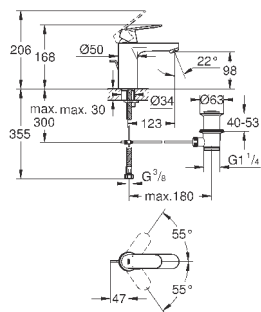

GROHE EUROSMART COSMOPOLITAN

Артикул

Цвет

Цена брутто /
РРЦ с НДС, €

23 325 000

хром

109,20

Eurosmart Cosmopolitan
Смеситель однорычажный для раковины DN 15 M-Size

монтаж на одно отверстие
металлический рычаг
GROHE SilkMove керамический картридж 35 мм
регулировка расхода воды
GROHE StarLight хромированная поверхность
GROHE EcoJoy - 5,7 л/мин
GROHE FastFixation быстрая монтажная система
сливной гарнитур 1 1/4"
гибкая подводка
минимальное давление 1,0 бар
дополнительный ограничитель температуры (46 375 000)