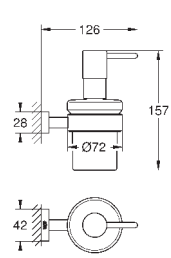

40 756 001 хром 58,63
Essentials Cube
Дозатор жидкого мыла с держателем
стекло / металл
объем 160 мл
включает в себя:
держатель (40 508 001)
Дозатор жидкого мыла (40 394 001)
скрытое крепление
GROHE StarLight хромированная поверхность