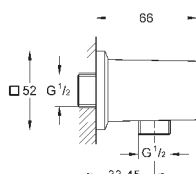

27 707 000
27 707 DC0
27 707 AL0

хром
суперсталь
темный графит, матовый

49,20
69,60
84,00

Allure Brilliant
Подключение для душевого шланга,
DN 15
внешняя резьба
с защитой от обратного потока
металл
GROHE StarLight хромированная поверхность