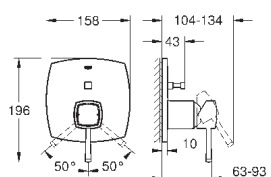

24 068 000
24 068 IGO

хром
хром/золото

312,00
374,40

Grandera

Смеситель однорычажный с переключателем на 2 положения

комплект верхней монтажной части для

GROHE Rapido SmartBox 35 600 000 (универсальная встраиваемая часть)

GROHE SilkMove керамический картридж Ø 46 мм

GROHE StarLight хромированная поверхность

с настенными розетками **GROHE FastFixation** (скрытые

эксцентрики, уплотнение, скрытый монтаж)

металлическая накладная панель, регулируемая на 6°

металлический рычаг

автоматический переключатель на 2 положения

распределение расхода:

выход В = 27 л/мин,

выход С = 27 л/мин

без встраиваемой части

35 600 000

72,00

GROHE Rapido SmartBox Универсальная встроенная часть