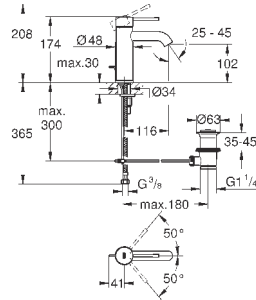

Артикул

Цвет

Цена брутто /
РРЦ с НДС, €

23 589 001	хром	144,00
23 589 DC1	суперсталь	218,40
23 589 BE1	никель глянец	234,00
23 589 EN1	матовый никель	248,40
23 589 GL1	холодный расцвет	234,00
23 589 GN1	холодный расцвет, матовый	248,40
23 589 DA1	теплый закат	234,00
23 589 DL1	теплый закат, матовый	248,40
23 589 A01	темный графит	234,00
23 589 AL1	темный графит, матовый	248,40

Essence

Смеситель однорычажный для раковины DN 15 S-Size

монтаж на одно отверстие
металлический рычаг

GROHE SilkMove керамический картридж 28 мм
с ограничителем температуры

GROHE StarLight хромированная поверхность

GROHE EcoJoy - 5,7 л/мин

GROHE AquaGuide регулируемый аэратор

GROHE FastFixation Plus Система монтажа

сливной гарнитур 1 1/4"

гибкая подводка