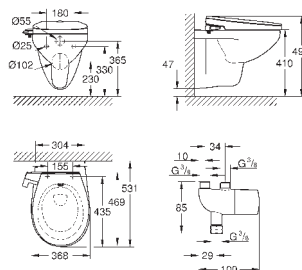

39 652 SH0

альпин-белый

501,47

Керамика Вау

Сиденье-биде с ручным управлением 3 в 1 для подвешного унитаза
включает в себя:

Керамика Вау Сиденье-биде с ручным управлением (39 648 SH0)

Сиденье для унитаза с крышкой

2 независимые душевые форсунки для режимов „подмывание сзади“ и „дамский душ“

Режим промывки форсунок

Ручное управление ручьяткой, расположенной сбоку; электропитание не требуется

Регулировка напора воды

Сиденье и крышка унитаза из дюропласта с микролифтом

Подвод воды гибким шлангом, подключение с диаметром 3/8"

Керамика Вау Подвесной унитаз (39 427 000)

для бачка скрытого монтажа

омыв всей окружности чаши

безободковый

горизонтальный выпуск

объем смыва 6/3 л

санитарная керамика

Grotherm Micro 34 487 000

термостат для установки под раковиной

термическая защита от ожога

регулировка температуры 15-43° C (± 2° C)