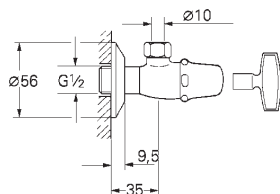

настенное подключение 1/2"  
резьбовой отвод 3/8"  
с компенсацией длины  
с накидной гайкой  $\varnothing$  10 мм  
эргономичная рукоятка  
маркировка: нейтральная  
металлические резьбовые розетки

22 917 000