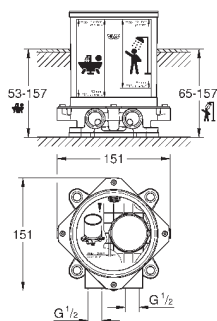

45 984 001		411,60

Монтажный набор для напольного излива 1/2"

для смесителей и изливов напольного монтажа
без комплекта верхней монтажной части
допускается регулировка 360° в горизонтальной
плоскости и 3° в вертикальной плоскости
монтажная глубина 53-157 мм
инсталляционная глубина для смесителей для душа
65-157 мм, компенсационная глубина 92 мм
два входа с внутренней резьбой 1/2" (подключение
горячей / холодной воды)
Смывной клапан
прокладка
крепежный материал