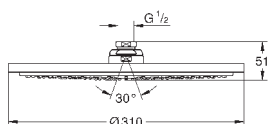

27 477 000

хром

474,00

то же, без ограничения расхода воды

28 368 00E

хром

320,40

Rainshower Cosmopolitan 210

Верхний душ с одним режимом

Rain

нормальная струя при давлении от 0,5 бар

Ø 210 мм, металл

с шаровым шарниром

угол поворота $\pm 15^\circ$

резьбовое соединение 1/2"

GROHE EcoJoy ограничитель расхода воды 5,7 л/мин.

GROHE StarLight хромированная поверхность

система **SpeedClean** против известковых отложений

может использоваться с проточным водонагревателем

минимальное давление 1,0 бар

верхний душ используется только с

кронштейнами 28 384, 28 497, 28 576