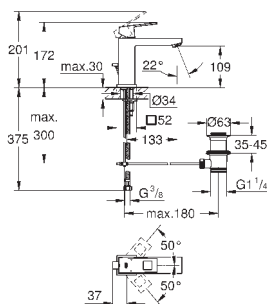

23 445 000

хром

201,60

23 445 DC0

суперсталь

296,99

23 445 AL0

темный графит, матовый

339,42

Eurocube

**Смеситель однорычажный для раковины DN 15
M-Size**

монтаж на одно отверстие
металлический рычаг

GROHE SilkMove керамический картридж 28 мм

с ограничителем температуры

GROHE StarLight хромированная поверхность

GROHE EcoJoy SpeedClean аэратор с ограничением расхода воды 5,7 л/мин

GROHE FastFixation Plus Система монтажа

сливной гарнитур 1 1/4"

гибкая подводка

минимальное давление 1,0 бар