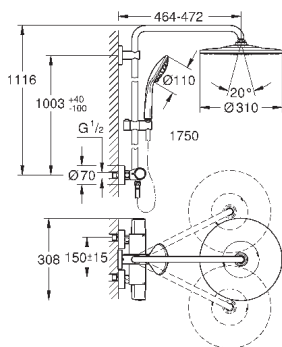

Euphoria System 310

Душевая система с термостатом для настенного монтажа

включает в себя:

горизонтальный поворотный душевой

кронштейн 450 мм

настенный термостат с аквадиммером

выбор между:

Rainshower Mono 310 Верхний душ (26 562)

душевая струя

GROHE PureRain

с шаровым шарниром

угол поворота $\pm 15^\circ$

ручной душ Euphoria 110 Massage (27 239 000)

регулируется по высоте с помощью

скользящего элемента

душевой шланг 1750 мм (28 388 000)

GROHE TurboStat встроенный термоэлемент

GROHE SafeStop стопор безопасности при 38°C

GROHE SafeStop Plus опционно ограничитель температуры на 43°C, включен

GROHE CoolTouch Полностью исключается вероятность

ожога о внешнюю поверхность смесителя

GROHE MetalGrip эргономичная металлическая рукоятка

GROHE DreamSpray превосходный поток воды

GROHE StarLight хромированная поверхность

GROHE SprayDimmer

GROHE EcoJoy ограничитель расхода воды 9,5 л/мин

GROHE FastFixation (регулируемое верхнее крепление)

внутренний охлаждающий канал для продолжительного срока службы

система **SpeedClean** против известковых отложений

Twistfree против перекручивания шланга

совместим с проточным водонагревателем **только** выше 18 кВт/ч, а также с

накопительным водонагревателем (см. Техническую информацию)

минимальный расход воды 7л/мин

дополнительная опция: полочка GROHE EasyReach (26 362)

профессиональная серия

ДУШИ