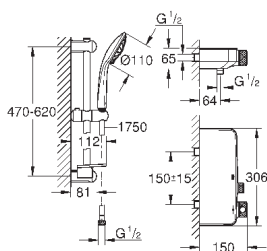

34 720 000

хром

447,60

Grotherm SmartControl
Термостат для душа, DN 15 с душевым гарнитуром
включает в себя:

Grotherm SmartControl Термостат для душа (34 719 000)

Euphoria 110 Massage Душевой гарнитур, 600 мм (27 231 001)