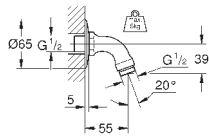

27 406 000

хром

38,40

**Relexa**  
Душевой кронштейн 218 мм  
резьбовое соединение 1/2"  
излив 218 мм  
надвижная розетка  
**GROHE StarLight** хромированная поверхность

28 541 000

хром

75,60

**Relexa**  
Душевой кронштейн 147 мм  
резьбовое соединение 1/2"  
розетки  
**GROHE StarLight** хромированная поверхность