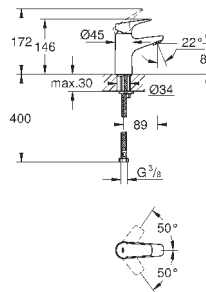

23 752 000

хром

58,80

BauFlow
Смеситель однорычажный для раковины DN 15
S-Size

монтаж на одно отверстие
металлический рычаг
GROHE Longlife керамический картридж **28 мм**
GROHE StarLight хромированная поверхность
GROHE EcoJoy - 5,7 л/мин
система быстрого монтажа
без донного клапана
гибкая подводка