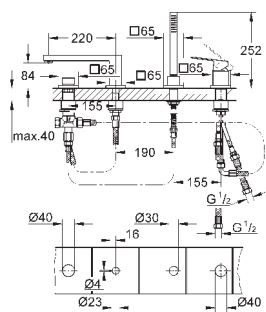

19 897 001

хром

996,00

19 897 DC1

суперсталь

1 376,74

19 897 AL1

темный графит, матовый

1 573,43

Eurocube

Смеситель однорычажный для ванны на 4 отверстия

GROHE SilkMove керамический картридж Ø 46 мм

GROHE StarLight хромированная поверхность

включает в себя:

- фиксатор для излива(смонтированный)
- элемент управления однорычажного смесителя
- металлический рычаг
- излив для ванны с аэратором
- переключатель ванна/душ
- Euphoria Cube+ Ручной душ 6,6 л/мин
- металлический душевой шланг 2000 мм
- гибкая подводка
- подключение для душевого шланга с защитой от обратного потока
- может быть использован с 29 037 000
- минимальное давление 1,0 бар