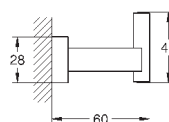

суперсталь

254,81

40 512 AL1

темный графит, матовый

291,22

**Essentials Cube**  
**Полка для полотенец**

металл  
600 мм (функциональная длина 558 мм)  
скрытое крепление  
**GROHE StarLight** хромированная поверхность