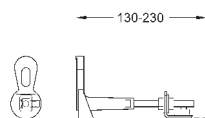

38 733 000

27,60

Rapid SL

Дополнительный крепеж к стене, вариативное размещение

для дополнительной фиксации элемента для
унитаза или для установки без фиксации в пол
монтажные уголки включают настенные
кронштейны и фиксирующий элемент
2 шт