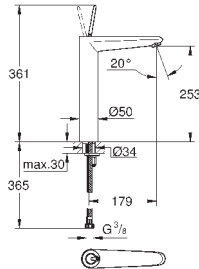

23 428 000

хром

282,00

Eurodisc Joy

Смеситель однорычажный для раковины DN 15 XL-Size

монтаж на одно отверстие
металлический рычаг

для отдельностоящих раковин

GROHE FeatherControl Joystick картридж

GROHE EcoJoy SpeedClean аэратор с ограничением расхода воды 5,7 л/мин

GROHE StarLight хромированная поверхность

GROHE FastFixation Plus Система монтажа

без донного клапана

гибкая подводка

минимальное давление 1,0 бар