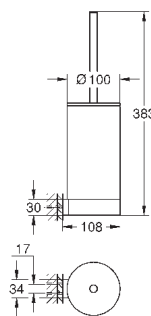

41 076 000	хром	114,40
41 076 DC0	суперсталь	160,14
41 076 BE0	никель глянец	171,59
41 076 EN0	матовый никель	183,02
41 076 GL0	холодный расцвет	171,59
41 076 GN0	холодный расцвет, матовый	183,02
41 076 DA0	теплый закат	171,59
41 076 DL0	теплый закат, матовый	183,02
41 076 A00	темный графит	171,59
41 076 AL0	темный графит, матовый	183,02

Selection

Туалетный „ершик“ в комплекте

стекло / металл

настенный монтаж

скрытое крепление

GROHE StarLight хромированная поверхность

40 791 001	белый	6,72
40 791 KS1	черный бархат	6,72

Запасная головка ёршика

new