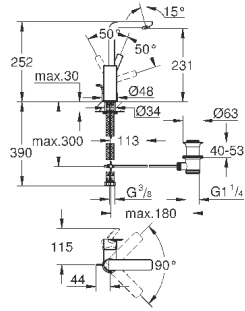

Артикул

Цвет

Цена брутто /
РРЦ с НДС, €

23 296 001
23 296 DC1
23 296 AL1

хром
суперсталь
темный графит, матовый

274,80
398,40
398,40

Lineare
Смеситель однорычажный для раковины 1/2"
L-Size

монтаж на одно отверстие
металлический рычаг

GROHE SilkMove керамический картридж 28 мм
с ограничителем температуры

GROHE StarLight хромированная поверхность

GROHE EcoJoy SpeedClean аэратор с ограничением расхода воды 5,7 л/мин

GROHE FastFixation Plus Система монтажа

поворотный излив с аэратором и стопором

сливной гарнитур 1 1/4"

гибкая подводка

минимальное давление 1,0 бар