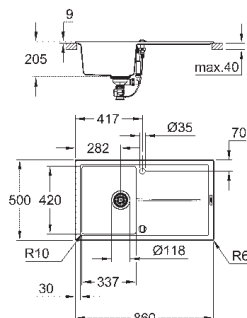

31 640 AT0
31 640 AP0

серый гранит
черный гранит

319,88
319,88

K400

Композитная мойка с крылом

модель: K400 50-C 86/50 1.0 оборачиваемая
тип монтажа: стандартная встраиваемая
материал: кварцевый композит

GROHE Whisper

мин. размер шкафа: 500 мм

размер: 860 x 500 мм

1 чаша: 337 x 420 x 205 мм

Внешний радиус: R6, внутренний радиус чаши: R10

GROHE FastFixation быстрая монтажная система

монтаж мойки слева или справа

требуемый размер отверстия в столешнице для

установки мойки: 840 x 480 мм

клапан-автомат

аксессуары вкл.: сливной клапан с поворотной ручкой, сливной гарнитур, корзинчатый вентиль, монтажный набор

опция: автоматический сливной клапан с нажимным механизмом

(40 986 SD0), приобретается отдельно

количество крепежных элементов в комплекте (накладной монтаж): 10