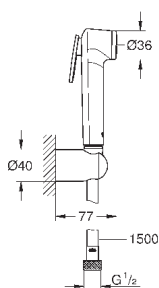

26 353 000

хром

32,40

Tempesta-F Trigger Spray 30

Душевой набор с 1 режимом струи

включает в себя:

ручной душ с клавишей управления (27 512 001)

настенный держатель ручного душа (28 605)

Silverflex Longlife Душевой шланг 1500 mm (26 346)

GROHE StarLight хромированная поверхность

система **SpeedClean** против известковых отложений

внутренний охлаждающий канал для продолжительного срока службы

Twistfree против перекручивания шланга

Пожалуйста, при установке следуйте стандартам местного рынка.

27 513 001

хром

31,20

то же, душевой шланг 1250 мм

26 352 000

хром

30,00

то же, душевой шланг 1000 мм