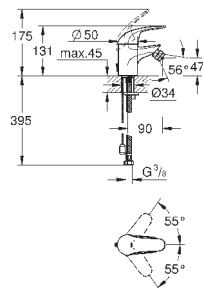

32 882 000

хром

66,00

Euroeco

Смеситель однорычажный для биде DN 15 S-Size

монтаж на одно отверстие
металлический рычаг

GROHE SilkMove керамический картридж 35 мм

GROHE StarLight хромированная поверхность

ограничитель потока 9 л/мин.

система быстрого монтажа

аэратор с шаровым шарниром

цепочка

гибкая подводка

дополнительный ограничитель температуры (46 375 000)