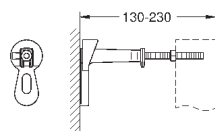

подключение для впуска и впускной гарнитур

для монтажа перед стеной необходимо заказать настенные уголки

38 558 00M (продаются отдельно)

38 558 00M

18,00