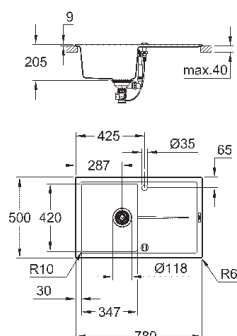

GROHE КОМПОЗИТНЫЕ МОЙКИ

Артикул

Цвет

Цена брутто /
РРЦ с НДС, €

31 639 AT0
31 639 AP0

серый гранит
черный гранит

253,90
253,90

K400

Композитная мойка с крылом

модель: K400 50-C 78/50 1.0 оборачиваемая
тип монтажа: стандартная встраиваемая
материал: кварцевый композит

GROHE Whisper

мин. размер шкафа: 500 мм

размеры: 780 x 500 мм

1 чаша: 347 x 440 x 205 мм

Внешний радиус: R6, внутренний радиус чаши: R10

GROHE FastFixation быстрая монтажная система

монтаж мойки слева или справа

отверстие: 765 x 485 мм

клапан-автомат

аксессуары вкл.: сливной клапан с поворотной ручкой, сливной гарнитур, корзинчатый вентиль, монтажный набор

опция: автоматический сливной клапан с нажимным механизмом

(40 986 SD0), приобретается отдельно

количество крепежных элементов в комплекте (накладной монтаж): 10