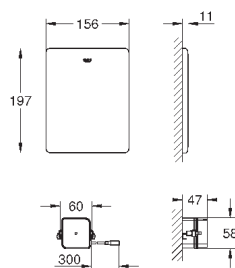

38 934 SD0

нержавеющая сталь

507,60

Радио-электроника для унитаза

для смывного бачка 6 - 9 л
для встроенного монтажа
для соединения с одной или более дополнительной панелью смыва
подходит для опорных рукояток для людей с ограниченными возможностями
с панелью смыва Hewi, Keuco, Lehnen, Normbau, Pressalit, AMS, Deubad, Erlau, FRELU, FSB
панель смыва из нержавеющей стали 156 x 197 мм
Трансформатор для внешнего монтажа
напряжение подключения 230 V AC, 50/60 Hz, 4.0 VA
серво мотор
длина соединительного кабеля 3 м
для подключения трансформатора и электроники
соединительный кабель со штепсельной вилкой
Одобрено в CE
поставляется без панели смыва/опорных рукояток