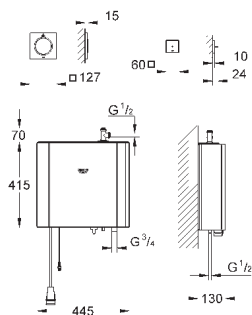

GROHE F-DIGITAL DELUXE

Артикул

Цвет

Цена брутто /
РРЦ с НДС, €

27 934 000

хром

2 976,00

GROHE F-digital Deluxe

Генератор пара 6.6 кВт с выходом для пара и датчиком температуры

включает в себя:

генератор пара

415 x 445 x 130 мм

подходит для использования в помещениях до 12,5 м³

источник питания 400 V 3L+N+PE AC, 50 Hz

мощность 6,6 кВт

вход для воды 3/4"

рабочее давление 1-5 бар (при более высоком рекомендовано установить редуктор давления)

автоматический слив

выход для воды 1/2"

температура пара максимум 55°C

выход для пара 1/2"

тип защиты IP 23

Одобрено в CE

со штепсельной вилкой

модуль выхода пара

127 x 127 мм

резьбовое соединение 1/2"

модуль датчика температуры

60 x 60 x 12 мм

система **SpeedClean** против известковых отложений

GROHE StarLight хромированная поверхность

требуется встраиваемый блок (29 074 000), F-digital Deluxe базовый блок

(26 374 000 или 36 397 000), блок Bluetooth (36 371 000) и удлинительные

кабели – все заказывается отдельно

Для более подробного планирования и информации о продукте Вы можете обратиться в ближайший к Вам сервисный центр GROHE.