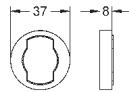

48 051 000

4,68

Шайба выравнивания

для душевых штанг Tempesta 27 519 / 27 520 / 27 521 /
27 522 / 27 523 / 27 524

для душевых штанг Euphoria 27 499 / 27 500