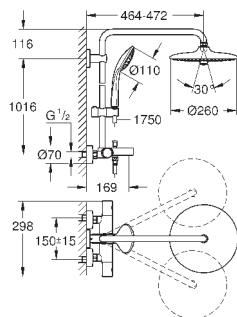

GROHE ДУШЕВЫЕ СИСТЕМЫ EUPHORIA

Артикул

Цвет

Цена брутто /
РРЦ с НДС, €

26 114 001

хром

656,40

Euphoria System 260

Душевая система с термостатом для ванны; настенный монтаж с укороченной душевой штангой для использования в душевых кабинках включает в себя:

горизонтальный поворотный душевой

кронштейн 450 мм

настенный термостат с аквадиммером

выбор между:

Euphoria 260 Верхний душ (26 455)

3 вида струй:

Rain, SmartRain, Jet

с шаровым шарниром

угол поворота $\pm 15^\circ$

излив для ванны

отдельный переключатель на ручной душ

ручной душ Euphoria 110 Massage (27 221 000)

3 вида струй:

Rain, SmartRain, Massage

регулируется по высоте с помощью

скользящего элемента

душевой шланг 1750 мм (28 388 000)

расстояние между термостатом и верхней розеткой 1016 мм

GROHE TurboStat встроенный термоэлемент

GROHE SafeStop стопор безопасности при 38°C

GROHE SafeStop Plus опционно ограничитель температуры на 43°C, включен

GROHE DreamSpray превосходный поток воды

GROHE StarLight хромированная поверхность

GROHE SprayDimmer

система **SpeedClean** против известковых отложений

внутренний охлаждающий канал для продолжительного срока службы

Twistfree против перекручивания шланга

совместим с проточным водонагревателем **только** выше 18 кВт/ч, а также с

накопительным водонагревателем (см. Техническую информацию)

минимальный расход воды 7л/мин