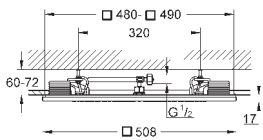

GROHE ВЕРХНИЕ ДУШИ

Артикул

Цвет

Цена брутто /
РРЦ с НДС, €

26 373 001

хром

19 920,00

Rainshower F-Series 40" AquaSymphony

Потолочный душ с 6+ режимами струи и с подсветкой

1016 мм x 762 мм x 145 мм

металл

минимальный расход воды 25 л/мин

минимальное давление 3.0 бар

1 x AquaCurtain

1 x Pure XL

1 x 2 режим струи холодный туман

2 x GROHE PureRain 400 x 190 мм

1 x 2 XL Waterfall

1 x 4 Vokoma Spray с углом регулировки 20° и комбинации

полный спектр LED-индикации: мягкий свет, меняющийся всеми цветами

радуги

Индивидуальная настройка: постоянная подсветка с возможностью выбора

цвета

источник питания для света 12 V DC

Одобрено в CE

система **SpeedClean** против известковых отложений

GROHE DreamSpray превосходный поток воды

GROHE StarLight поверхность

для подключения необходимы: монтажный набор (26 376 001), F-digital Deluxe базовый блок (26 374 000), блок Bluetooth (36 371 000) и различные удлинительные кабели все приобретается отдельно в зависимости от выбранного решения.

Конструкция потолка должна выдерживать вес изделия > 70 кг. Потолочный душ имеет 8 управляемых выходов + 1 выход на ручной душ. Таким образом, слив должен быть необходимого размера (более 100 л/мин). Более детальную информацию смотрите в инструкции и руководстве по установке.

Рекомендация: конфигурация с Grohtherm SmartControl

- 3 x Grohtherm SmartControl (29 126 000)

- 3 x GROHE Rapido SmartBox (35 600 000)

- 1 x Euphoria Cube Stick душевой набор с 1 режимом струи (26 405 000)

Этот продукт содержит встроенные светодиодные лампы, которые не могут быть заменены: класс энергоэффективности: A ++

26 376 001

хром

1 908,00

Rainshower F-Series 40"

Монтажный набор

для потолочного душа Rainshower F-Series 40" AquaSymphony

1000 мм x 745 мм x 152 мм

минимальная глубина монтажа: 167 мм