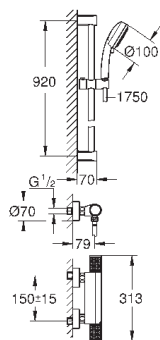

GROHE GROHTHERM 1000 PERFORMANCE

Артикул

Цвет

Цена брутто /
РРЦ с НДС, €

new

34 784 000

хром

242,40

Grohtherm 1000 Performance

Термостат для душа, DN 15 с душевым гарнитуром

включает в себя:

Grohtherm 1000 Performance Термостат для душа 1/2" (34 776 000)

Tempesta Cosmopolitan 100 Душевой гарнитур, 2 режима струи,
900 мм (27 788 002)

GROHE EcoJoy опционно ограничитель расхода воды 5.7 л/мин, включен