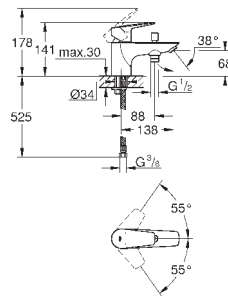

23 562 001

хром

по запросу

BauEdge

Смеситель однорычажный для ванны, DN 15

монтаж на одно отверстие

GROHE Longlife керамический картридж 35 мм с Eco-Override-Stop

с ограничителем температуры

GROHE StarLight хромированная поверхность

регулировка расхода воды

автоматический переключатель: ванна/душ

излив с аэратором

отвод для душа снизу 1/2" со встроенным

обратным клапаном

гибкая подводка

с защитой от обратного потока

new