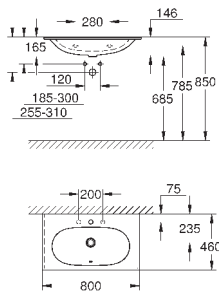

39 567 00H

альпин-белый

401,83

Essece
Раковина накладная 80

подвесная
1 отверстие под смеситель, 2 намеченных отверстия с переливом, расположенным на противоположной стороны от смесителя для установки на столешницу 800 x 460 мм
санитарная керамика
Износостойкое покрытие **PureGuard** и анти-бактериальное глазирование
12 шт. на паллете