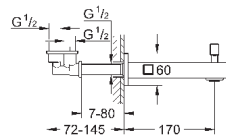

13 304 000

хром

139,20

Излив для ванны

настенный монтаж

GROHE StarLight хромированная поверхность

аэратор

автоматический переключатель: ванна/душ

со встроенной соединительной деталью

внешняя резьба 1/2"

вынос 170 мм

минимальное давление 1,0 бар