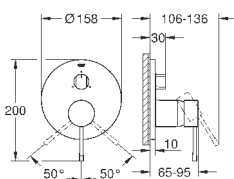

24 092 001	хром	198,00
24 092 DC1	суперсталь	278,40
24 092 BE1	никель глянец	298,80
24 092 EN1	матовый никель	318,00
24 092 GL1	холодный расцвет	298,80
24 092 GN1	холодный расцвет, матовый	318,00
24 092 DA1	теплый закат	298,80
24 092 DL1	теплый закат, матовый	318,00
24 092 A01	темный графит	298,80
24 092 AL1	темный графит, матовый	318,00

Essence

Смеситель однорычажный с переключателем на 3 положения

комплект верхней монтажной части для GROHE Rapido SmartBox 35 600 000 (универсальная встраиваемая часть)

GROHE SilkMove керамический картридж Ø 46 мм

GROHE StarLight хромированная поверхность с настенными розетками GROHE FastFixation (скрытые эксцентрики, уплотнение, скрытый монтаж)

металлическая накладная панель, регулируемая на 6°

металлический рычаг

переключатель на 3 положения

распределение расхода:

выход А = 27 л/мин

выход В = 27 л/мин

выход С = 27 л/мин

без встраиваемой части

35 600 000 72,00
GROHE Rapido SmartBox Универсальная встроенная часть