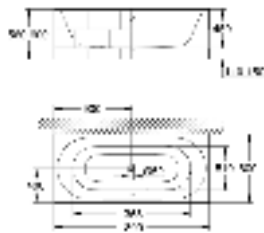

39 621 00H

альпин-белый

1 462,28

Essece

Ванна

встраиваемая
180 x 80 см
общая высота 45 см
объем воды 240 л
с EasyClean
с AntiSlip
с переливом
санитарно-титановая сталь
подходит для Talento (28 943 000 + 19 025 000)
и Talentofill (28 991 000 + 19 952 000)
с комплектом шумоизоляции