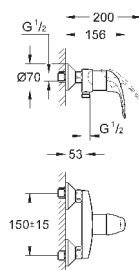

32 740 000

хром

68,40

Euroeco

Смеситель однорычажный для душа, DN 15

настенный монтаж

металлический рычаг

GROHE SilkMove керамический картридж Ø 46 мм

GROHE StarLight хромированная поверхность

регулировка расхода воды

отвод для душа снизу 1/2" со встроенным

обратным клапаном

скрытые S-образные эксцентрики

отражатели из металла

Дополнительный ограничитель температуры

с защитой от обратного потока