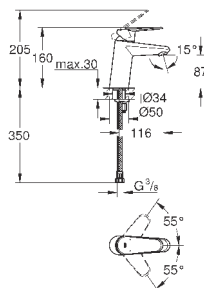

# GROHE EURODISC COSMOPOLITAN

Артикул

Цвет

Цена брутто /  
РРЦ с НДС, €

32 469 20E

хром

151,20

**Eurodisc Cosmopolitan**  
**Смеситель однорычажный для раковины DN 15 S-Size**