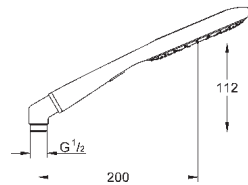

27 448 000

фиолетовый

по запросу

Rainshower Icon 150

Ручной душ, 2 вида струй

Rain, SmartRain

Эко функция - ограничение расхода воды
металлический угловой адаптер для комбинации ручного душа и душевого шланга

GROHE EcoJoy Технология совершенного потока при уменьшенном расходе воды

GROHE CoolTouch

GROHE DreamSpray превосходный поток воды

GROHE StarLight хромированная поверхность

система **SpeedClean** против известковых отложений

внутренний охлаждающий канал для продолжительного срока службы

универсальное крепление, подходящее к любому стандартному шлангу

может использоваться с проточным водонагревателем