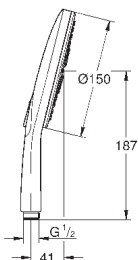

GROHE RAINSHOWER SMARTACTIVE

Артикул

Цвет

Цена брутто /
РРЦ с НДС, €

26 590 000

хром

93,60

Rainshower SmartActive 150

Ручной душ, 3 вида струй

хромированная душевая поверхность

GROHE Rain, Jet, ActiveMassage

GROHE EcoJoy ограничитель расхода воды 9,5 л/мин

GROHE DreamSpray превосходный поток воды

GROHE SmartTip выбор режима струи одним нажатием пальца (на кольцо круглой кнопки)

GROHE RainStart - ручной душ всегда начинает работу с режима Rain

GROHE StarLight хромированная поверхность

система **SpeedClean** против известковых отложений

внутренний охлаждающий канал для продолжительного срока службы

универсальное крепление, подходящее к любому стандартному шлангу

может использоваться с проточным водонагревателем

26 553 000

хром

93,60

Аналогичный продукт, без ограничителя потока