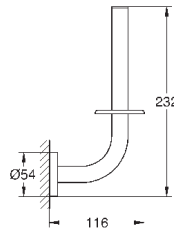

Артикул Цвет Цена брутто / РРЦ с НДС, €

40 385 001	хром	27,43
40 385 DC1	суперсталь	38,40
40 385 BE1	никель глянец	41,14
40 385 EN1	матовый никель	43,88
40 385 GL1	холодный расцвет	41,14
40 385 GN1	холодный расцвет, матовый	43,88
40 385 DA1	теплый закат	41,14
40 385 DL1	теплый закат, матовый	43,88
40 385 A01	темный графит	41,14
40 385 AL1	темный графит, матовый	43,88

Essentials
Держатель запасного рулона бумаги
металл
настенный монтаж
скрытое крепление
GROHE StarLight хромированная поверхность
Шурупы и дюбели в комплекте

40 374 001	хром	44,89
40 374 DC1	суперсталь	62,83
40 374 BE1	никель глянец	67,32
40 374 EN1	матовый никель	71,81
40 374 GL1	холодный расцвет	67,32
40 374 GN1	холодный расцвет, матовый	71,81
40 374 DA1	теплый закат	67,32
40 374 DL1	теплый закат, матовый	71,81
40 374 A01	темный графит	67,32
40 374 AL1	темный графит, матовый	71,81

Essentials
Туалетный „ершик“ в комплекте
стекло / металл
настенный монтаж
скрытое крепление
GROHE StarLight хромированная поверхность
Шурупы и дюбели в комплекте