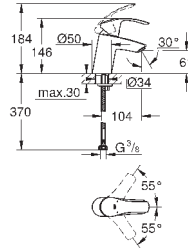

32 467 002

хром

75,60

Eurosmart

Смеситель однорычажный для раковины DN 15 S-Size

монтаж на одно отверстие
металлический рычаг
GROHE SilkMove керамический картридж 35 мм
регулировка расхода воды
с ограничителем температуры
GROHE StarLight хромированная поверхность
GROHE EcoJoy - 5,7 л/мин
GROHE FastFixation быстрая монтажная система
без донного клапана
гибкая подводка