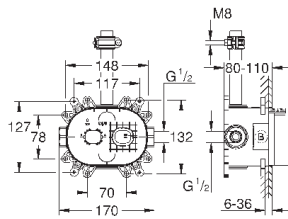

GROHE ВЕРХНИЕ ДУШИ

Артикул

Цвет

Цена брутто /
РРЦ с НДС, €

26 264 001

Rainshower 360

Встраиваемый блок для набора верхнего душа с душевым кронштейном 26 254 / 26 450

Входы и выходы 1/2"

точки крепления для задней стенки

герметичный корпус

съемная защитная крышка с информацией об установке

106,80

26 475 000

хром

493,20

26 475 DC0

суперсталь

681,60

26 475 BE0

никель глянец

778,80

26 475 EN0

матовый никель

828,00

26 475 GL0

холодный рассвет

778,80

26 475 GN0

холодный рассвет,
матовый

828,00

26 475 DA0

теплый закат

778,80

26 475 DL0

теплый закат, матовый

828,00

26 475 A00

темный графит

778,80

26 475 AL0

темный графит, матовый

828,00