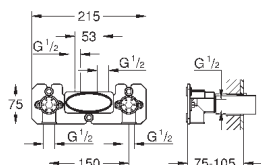

26 449 000

132,00

Встраиваемый механизм для настенного/скрытого монтажа

настенный монтаж
2 отвода 1/2"
инсталляционная глубина 75-105 мм
Смывной клапан
материал для уплотнения к стене в комплекте
шаблон для монтажа