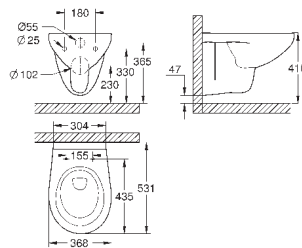

с креплением  
санитарная керамика  
подходит для всех раковин Bau Ceramic, кроме 39 424 000  
**30 шт. на паллете**

39 425 000

альпин-белый

40,84

**Керамика Вау  
Пьедестал**

с креплением  
санитарная керамика  
**30 шт. на паллете**