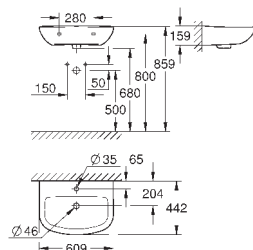

39 421 000

альпин-белый

55,84

Керамика Вау
Раковина подвесная 60
1 отверстие под смеситель
с переливом
609 x 442 мм
санитарная керамика
18 шт. на паллете