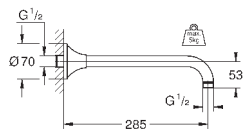

Rainshower Grandera

Душевой кронштейн 285 мм

вынос 282 мм

металл

резьбовое соединение 1/2"

Grandera розетка

GROHE StarLight хромированная поверхность

минимальное давление 1,0 бар