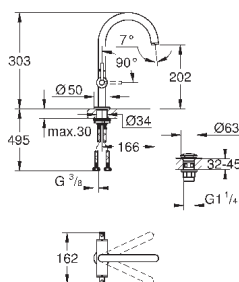

21 022 003	хром	414,00
21 022 DC3	суперсталь	590,40
21 022 AL3	темный графит, матовый	674,40

Atrio
Смеситель для раковины на одно
отверстие, DN 15
L-Size

керамические вентили 1/2", 90°
GROHE EcoJoy 5.7 л/мин ламинарный аэратор
система быстрого монтажа
поворотный трубкообразный C-излив с
аэратором и стопором
сливной гарнитур 1 1/4"
гибкая подводка
с длинными рукоятками
включены 2 набора с накладными насадками. Один с надписями „Н“ и „С“,
один - без надписей.