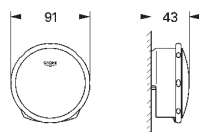

19 952 000

хром

108,00

Talentofill
Наливной,
сливной и переливной гарнитур
комплект готового монтажа

включает в себя:

розетки детали подводки, пробки
монтажные принадлежности **для комбинации с Talentofill**
28 990/28 991

GROHE StarLight хромированная поверхность