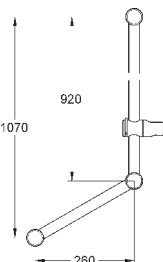

28 587 000

хром

147,60

Relexa

Душевая штанга, 900 мм

с ручкой

ручка может крепиться слева и справа

с 3-мя креплениями к стене

бегунок с металлической гильзой

изменение угла наклона при помощи
растрового механизма

регулировка высоты с помощью винта

GROHE StarLight хромированная поверхность

ДУШИ