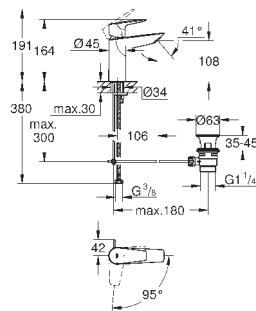

23 759 001

хром

по запросу

BauEdge

Смеситель однорычажный для раковины DN 15 M-Size

монтаж на одно отверстие
металлический рычаг

GROHE Longlife ES Керамический картридж 28 мм с энергосберегающей
функцией (подача холодной воды при центральном положении рычага)

с ограничителем температуры

GROHE StarLight хромированная поверхность

GROHE Zero Раздельные пути подачи воды - не содержит никеля и свинца

GROHE EcoJoy - 5,7 л/мин

система быстрого монтажа

рычажный донный клапан 1 1/4", пластик

гибкая подводка

профессиональная серия

new