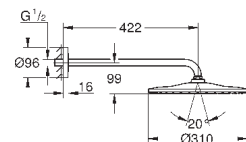

26 557 000

хром

356,40

то же, без ограничения расхода воды

26 560 000

хром

356,40

Rainshower Mono 310

Верхний душ с потолочным душевым кронштейном 142 мм, 1 режим струи
включает в себя:

Rainshower 310 Верхний душ, хромированная душевая поверхность (26 562)

один вид струи:

GROHE PureRain

Rainshower Потолочный душевой кронштейн 142 мм (28 724 000)

GROHE EcoJoy ограничитель расхода воды 9,5 л/мин

GROHE DreamSpray превосходный поток воды

GROHE StarLight хромированная поверхность

система **SpeedClean** против известковых отложений

внутренний охлаждающий канал для продолжительного срока службы

может использоваться с проточным водонагревателем