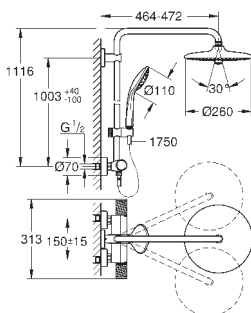

GROHE ДУШЕВЫЕ СИСТЕМЫ EUPHORIA

Артикул

Цвет

Цена брутто /
РРЦ с НДС, €

27 296 003

хром

538,46

Euphoria System 260

Душевая система с термостатом для настенного монтажа

включает в себя:

горизонтальный поворотный душевой
кронштейн 450 мм

настенный термостат с аквадиммером

выбор между:

Euphoria 260 Верхний душ (26 455)

Rain, SmartRain, Jet

с шаровым шарниром

угол поворота $\pm 15^\circ$

ручной душ Euphoria 110 Massage (27 221 000)

3 вида струй:

Rain / Massage / SmartRain

регулируется по высоте с помощью

скользящего элемента

душевой шланг 1750 мм (28 388 000)

GROHE TurboStat встроенный термозащитный элемент

GROHE SafeStop стопор безопасности при 38°C

GROHE SafeStop Plus опционно ограничитель температуры на 43°C ,
включен

GROHE CoolTouch Полностью исключается вероятность

ожога о внешнюю поверхность смесителя

ProGrip эргономичные рукоятки с рифленой поверхностью

GROHE DreamSpray превосходный поток воды

GROHE StarLight хромированная поверхность

GROHE SprayDimmer

GROHE FastFixation (регулируемое верхнее крепление)

внутренний охлаждающий канал для продолжительного срока службы

система **SpeedClean** против известковых отложений

Twistfree против перекручивания шланга

совместим с проточным водонагревателем **только** выше 18 кВт/ч, а также с

накопительным водонагревателем (см. Техническую информацию)

минимальный расход воды 7 л/мин

дополнительная опция: полочка GROHE EasyReach (26 362)

профессиональная серия

27 615 002

хром

538,46