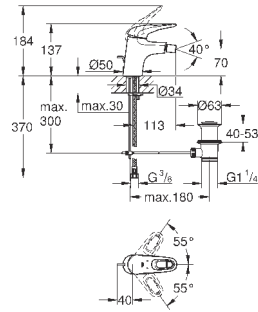

Артикул

Цвет

Цена брутто /
РРЦ с НДС, €

33 565 003
33 565 LS3

хром
белая луна/хром

108,00
145,20

Eurostyle
Смеситель однорычажный для биде DN 15 S-Size

монтаж на одно отверстие
металлическая рукоятка (с отверстием)
GROHE SilkMove керамический картридж 35 мм
регулировка расхода воды
с ограничителем температуры
GROHE StarLight хромированная поверхность
GROHE EcoJoy - 5,7 л/мин
GROHE FastFixation быстрая монтажная система
с шаровым шарниром
сливной гарнитур 1 1/4"
гибкая подводка