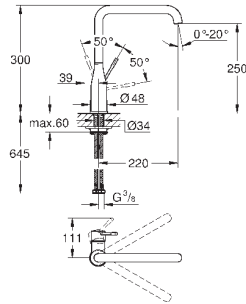

#### GROHFlexx Гибкий шланг с пружиной для смесителя на мойку

гибкий шланг с пружиной для смесителя для мойки Essence  
для 30 294 000/30 294 DC0

**GROHFlexx kitchen** Гибкий силиконовый шланг

с крепежным набором