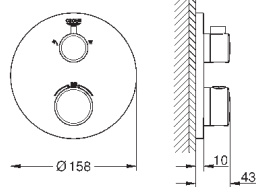

35 600 000

72,00

GROHE Rapido SmartBox Универсальная встроенная часть

24 077 000

хром

394,80

Grotherm

Термостат для ванны с переключателем на 2 положения

комплект верхней монтажной части для
GROHE Rapido SmartBox 35 600 000 (универсальная встраиваемая часть)

GROHE TurboStat встроенный термoeлемент

GROHE StarLight хромированная поверхность

с настенными розетками **GROHE FastFixation** (скрытые

эксцентрики, уплотнение, скрытый монтаж)

металлическая накладная панель, регулируемая на 6°

графическое обозначение: ванна и душ

GROHE SafeStop стопор безопасности при 38°C

GROHE SafeStop Plus опционно ограничитель температуры на 43°C / 46°C,
включен

GROHE AquaDimmer, встроенный переключатель

распределение расхода:

выход В = 27 л/мин,

выход С = 30 л/мин

без встраиваемой части