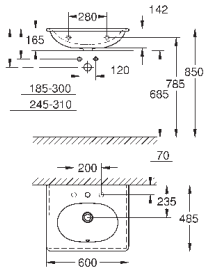

## ОГЛАВЛЕНИЕ

Essence	496
Керамика Cube	503
Керамика Euro	507
Керамика Ваи	514
Акриловые душевые поддоны	521

**39 564 00H**

альпин-белый

255,50

**Essece**  
**Раковина подвесная 70**

подвесная  
1 отверстие под смеситель, 2 намеченных отверстия с переливом, расположенным на противоположной стороны от смесителя 700 x 485 мм  
подходит для установки с пьедесталом и полупьедесталом  
санитарная керамика  
Износостойкое покрытие **PureGuard** и анти-бактериальное глазирование  
**12 шт. на паллете**