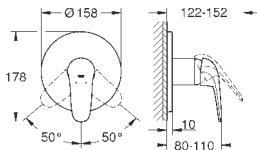

24 046 003
24 046 LS3

хром
белая луна

126,00
163,20

Eurostyle

Смеситель однорычажный для душа

комплект верхней монтажной части для

GROHE Rapido SmartBox 35 600 000 (универсальная встраиваемая часть)

GROHE SilkMove керамический картридж Ø 46 мм

GROHE StarLight хромированная поверхность
с настенными розетками **GROHE FastFixation** (скрытые
эксцентрики, уплотнение, скрытый монтаж)

металлическая накладная панель, регулируемая на 6°

металлический рычаг

распределение расхода:

выход В или С = 30 л/мин

без встраиваемой части

35 600 000

72,00

GROHE Rapido SmartBox Универсальная встроенная часть