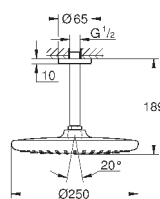

**профессиональная серия**

26 668 000

хром

181,28

то же, тыльная часть головки верхнего душа белая

26 664 000

хром

156,25