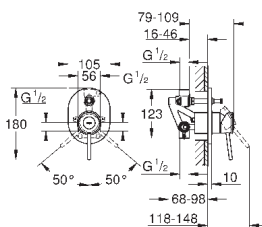

29 047 000

хром

106,80

BauClassic

Смеситель однорычажный для ванны

скрытый монтаж

включает в себя:

комплект готового монтажа

встроенная часть (32 963 001)

металлический рычаг

GROHE Longlife Керамический картридж 46 мм

GROHE StarLight хромированная поверхность

регулировка расхода воды

возможность установки мин. расхода 2,5 л/мин.

автоматический переключатель: ванна/душ

уплотнитель розетки и рычага

дополнительный ограничитель температуры (46 308 000)