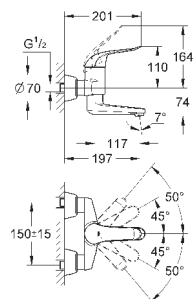

32 767 000

хром

255,60

Еuroeco Special

Смеситель однорычажный для раковины DN 15
настенный монтаж

GROHE StarLight хромированная поверхность

GROHE SilkMove керамический картридж Ø 46 мм

GROHE EcoJoy Технология совершенного потока

при уменьшенном расходе воды

регулировка расхода воды, настраиваемый ограничитель температуры

возможность установки мин. расхода 2,5 л/мин.

ламинарный регулятор струи 9 л/мин.

поворотный и фиксирующийся литой излив, вынос 197 мм

металлический рычаг

длина рычага 120 мм, скрытые S-образные эксцентрики

32 771 000

хром

285,60

то же, с фиксирующимися S- образными эксцентриками, вынос 214 мм