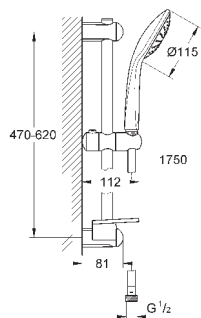

Euphoria 110 Mono
Душевой гарнитур с 1 режимом струи
включает в себя:
ручной душ Mono (27 265)
душевая штанга, 600 мм (27 499)
душевой шланг 1750 мм (28 388 000)
Полочка **GROHE EasyReach** (27 596)
GROHE DreamSpray превосходный поток воды, **GROHE StarLight**
хромированная поверхность
GROHE FastFixation (регулируемое расстояние между настенными креплениями штанги позволяет использовать для монтажа уже имеющиеся отверстия в стене)
система **SpeedClean** против известковых отложений
внутренний охлаждающий канал для продолжительного срока службы
Twistfree против перекручивания шланга
может использоваться с проточным водонагревателем
минимальное давление 1,0 бар

27 227 001 хром 115,20