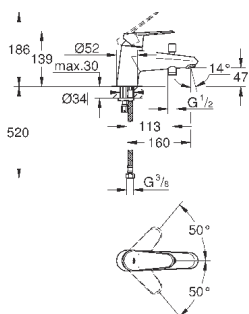

Eurodisc Cosmopolitan
Смеситель однорычажный для ванны, DN 15

монтаж на одно отверстие
металлический рычаг
GROHE SilkMove керамический картридж Ø 46 мм
GROHE StarLight хромированная поверхность
регулировка расхода воды, возможность установки мин. расхода 2,5 л/мин.
автоматический переключатель: ванна/душ
аэратор, встроенный обратный клапан в душевом отводе 1/2"
гибкая подводка
с защитой от обратного потока
дополнительный ограничитель температуры (46 308 000)