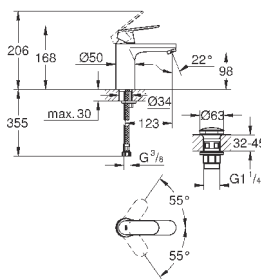

23 926 000

хром

106,80

Eurosmart Cosmopolitan
Смеситель однорычажный для раковины DN 15 M-Size

монтаж на одно отверстие
металлический рычаг
GROHE SilkMove керамический картридж 35 мм
регулировка расхода воды
GROHE StarLight хромированная поверхность
GROHE EcoJoy - 5,7 л/мин
GROHE FastFixation быстрая монтажная система
смеситель с гладким корпусом и нажимным сливным гарнитуром 1 1/4"
гибкая подводка
минимальное давление 1,0 бар
дополнительный ограничитель температуры (46 375 000)