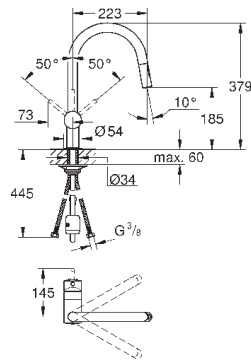

32 321 002

хром

265,20

32 321 DC2

суперсталь

344,40

32 321 DA2

теплый закат

372,00

32 321 DL2

теплый закат, матовый

392,40

32 321 A02

темный графит

372,00

32 321 AL2

темный графит, матовый

398,40

Minta

Смеситель однорычажный для мойки, DN 15

С-образный излив

монтаж на одно отверстие

GROHE StarLight хромированная поверхность

GROHE SilkMove керамический картридж Ø 46 мм

GROHE EasyDock Легкое вытягивание и возврат на место выдвижного излива

выдвижная лейка Dual

переключатель: ламинарный режим струи/душевой режим струи **SpeedClean**

регулировка расхода воды

поворотный трубкообразный излив

радиус поворота 360°

встроенный обратный клапан

с защитой от обратного потока

гибкая подводка

система быстрого монтажа