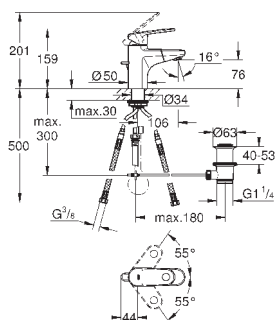

Артикул

Цвет

Цена брутто /
РРЦ с НДС, €

33 155 002

хром

по запросу

Europlus

Смеситель однорычажный для раковины DN 15 S-Size

монтаж на одно отверстие
металлический рычаг

GROHE SilkMove керамический картридж 35 мм
регулировка расхода воды
возможность установки мин. расхода 2,5 л/мин.
ограничитель температуры

GROHE StarLight хромированная поверхность
система быстрого монтажа
выдвижной излив с аэратором
встроенный обратный клапан
сливной гарнитур 1 1/4"
гибкая подводка