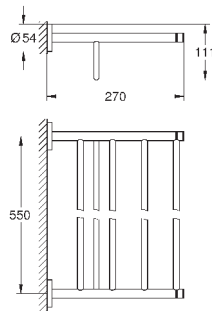

Артикул Цвет Цена брутто /
РРЦ с НДС, €

40 800 001	хром	146,69
40 800 DC1	суперсталь	205,36
40 800 BE1	никель глянец	220,02
40 800 EN1	матовый никель	234,67
40 800 GL1	холодный расцвет	220,02
40 800 GN1	холодный расцвет, матовый	234,67
40 800 DA1	теплый закат	220,02
40 800 DL1	теплый закат, матовый	234,67
40 800 A01	темный графит	220,02
40 800 AL1	темный графит, матовый	234,67

Essentials
Полка для полотенец
металл
604 мм (функциональная длина 550 мм)
скрытое крепление
GROHE StarLight хромированная поверхность
Шурупы и дюбели в комплекте

40 364 001	хром	15,00
40 364 DC1	суперсталь	21,01
40 364 BE1	никель глянец	22,52
40 364 EN1	матовый никель	24,02
40 364 GL1	холодный расцвет	22,52
40 364 GN1	холодный расцвет, матовый	24,02
40 364 DA1	теплый закат	22,52
40 364 DL1	теплый закат, матовый	24,02
40 364 A01	темный графит	22,52
40 364 AL1	темный графит, матовый	24,02

Essentials
Крючок для банного халата
металл
скрытое крепление
GROHE StarLight хромированная поверхность
Шурупы и дюбели в комплекте