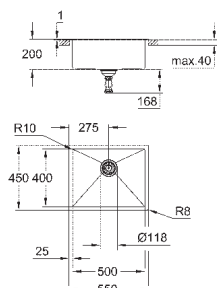

GROHE МОЙКИ ИЗ НЕРЖАВЕЮЩЕЙ СТАЛИ

Артикул

Цвет

Цена брутто /
РРЦ с НДС, €

31 577 SD1

нержавеющая сталь

301,10

K700 Под столешницу

Мойка из нержавеющей стали

Модель: K700U 60-S 59.5/45 1.5 l h

тип монтажа: стандартный встраиваемый, в один уровень со столешницей или под столешницу

материал: нержавеющая сталь AISI 304 (V2A)

толщина материала: 1 мм

GROHE StarLight поверхность
покрытие: сатиновое

GROHE Whisper

минимальный размер шкафа: 600 мм

Размер: 595 x 450 мм

1 чаша: 340 x 400 x 200 мм

полу-чаша: 180 x 400 x 140 мм

Внешний радиус: R16 (монтаж под столешницу)/R3 (вровень со столешницей), внутренний радиус чаши: R15

GROHE FastFixation система быстрого монтажа

мойка монтируется слева

Размер отверстия для установки мойки под столешницу: 547 x 402 мм (R16)

Размер отверстия для установки мойки вровень

со столешницей: 580 x 435 мм

корзинчатый вентиль: корзинка Ø 3.5"/90 мм

аксессуары вкл.: сливной гарнитур, корзинка, монтажный набор

опция: автоматический сливной клапан с нажимным механизмом

(40 986 SD0), приобретается отдельно

количество крепежных элементов в комплекте (накладной монтаж): 8

количество крепежных элементов в комплекте (монтаж под столешницу): 8

31 578 SD1

нержавеющая сталь

237,04

K700

Мойка из нержавеющей стали

модель: K700 45-S 46.4/46.4 1.0

тип монтажа: стандартный встраиваемый, в один уровень со столешницей

или под столешницу

материал: нержавеющая сталь AISI 304 (V2A)

толщина материала: 1 мм

GROHE StarLight поверхность

покрытие: сатиновое

GROHE Whisper

минимальный размер шкафа: 450 мм

размер: 464 x 464 мм

1 чаша: 400 x 400 x 200 мм

Внешний радиус: R11 (монтаж под столешницу)/R3 (вровень со столешницей), внутренний радиус чаши: R10

GROHE FastFixation система быстрого монтажа