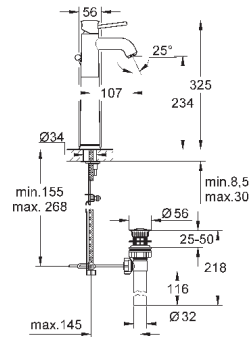

32 868 000

хром

96,00

BauClassic

Смеситель однорычажный для раковины DN 15

для отдельностоящих раковин

металлический рычаг

GROHE Longlife керамический картридж 28 мм

GROHE StarLight хромированная поверхность

аэратор

сливной гарнитур 1 1/4"

гибкая подводка

система быстрого монтажа