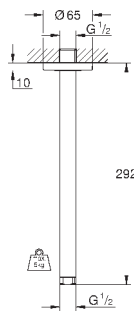

Rainshower

Потолочный душевой кронштейн 292 мм

металл

резьбовое соединение 1/2"

для использования со всеми верхними душами Rainshower

GROHE StarLight хромированная поверхность

28 724 000

хром

48,00

28 724 LS0

белая луна/хром

74,40

то же, вынос 142 мм

27 484 000

хром

63,60