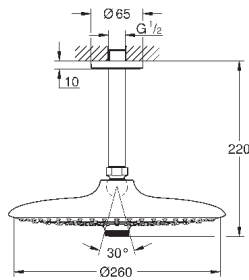

Артикул

Цвет

Цена брутто /
РРЦ с НДС, €

26 460 000

хром

165,60

Euphoria 260

Верхний душ с отолочным душевым кронштейном 142 мм, 3 режима струи

включает в себя:

Euphoria 260 Верхний душ (26 455)

3 вида струй:

Rain, SmartRain, Jet

Rainshower Потолочный душевой кронштейн 142 мм (28 724 000)

GROHE DreamSpray превосходный поток воды

GROHE StarLight хромированная поверхность

система **SpeedClean** против известковых отложений

внутренний охлаждающий канал для продолжительного срока службы
может использоваться с проточным водонагревателем