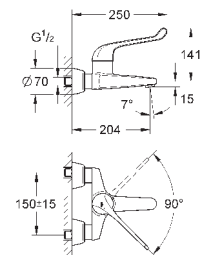

32 792 000

хром

367,20

Безопасные смесители

Смеситель однорычажный безопасный для раковины, DN 15
настенный монтаж

GROHE StarLight хромированная поверхность
GROHE EcoJoy Технология совершенного потока
при уменьшенном расходе воды
керамический картридж
регулировка расхода воды
настраиваемый ограничитель температуры
устанавливаемый мин. расход 6 л/мин.
поворотный литой излив с ламинарным
регулятором струи 9 л/мин. и возможностью
фиксации, вынос 197 мм
металлический рычаг
длина рычага 120 мм
скрытые S-образные эксцентрики
минимальное давление 1,0 бар