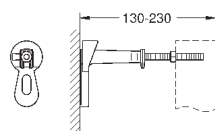

Rapid SL

Настенный уголок

для монтажа перед стеной

для крепления элементов к капитальной

стене или перед стеной-перегородкой

бесступенчатая регулировка глубины от

130 - 203 мм

облицовка для одиночного или рельсового

монтажа

крепежный материал

2 шт