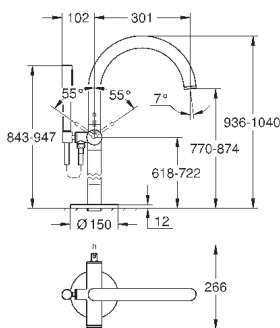

32 653 003	хром	1 524,00
32 653 DC3	суперсталь	2 148,00
32 653 GL3	холодный расцвет	2 292,00
32 653 DA3	теплый закат	2 292,00
32 653 AL3	темный графит, матовый	2 448,00

Atrio

Смеситель однорычажный для ванны, напольный монтаж
комплект верхней монтажной части для
45 984
без встраиваемой части
GROHE SilkMove керамический картридж 35 мм
с ограничителем температуры
GROHE StarLight хромированная поверхность
автоматический переключатель: ванна/душ
излив с аэратором
вынос 301 мм
встроенный обратный клапан в душевом отводе 1/2"
держатель ручного душа
ручной душ Sena Stick (26 465)
душевой шланг Silverflex 1.250 мм
с защитой от обратного потока
минимальное давление 1,0 бар