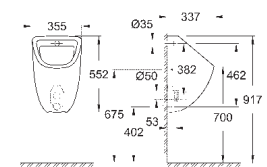

39 438 000

альпин-белый

196,19

Керамика Вау
Писсуар
скрытый монтаж
объем смыва 1 л
с креплением
санитарная керамика
16 шт. на палете