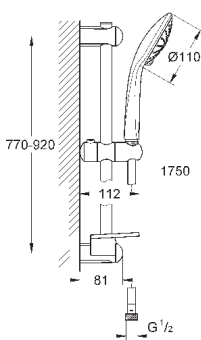

Euphoria 110 Massage
Душевой гарнитур, 3 вида струй
включает в себя:
ручной душ Massage (27 221 000)
душевая штанга 900 мм (27 500)
душевой шланг 1750 мм (28 388 000)
Полочка **GROHE EasyReach** (27 596)
GROHE DreamSpray превосходный поток воды, **GROHE StarLight**
хромированная поверхность, **GROHE SprayDimmer**, **GROHE FastFixation**
(регулируемое расстояние между настенными креплениями штанги позволяет использовать для монтажа уже имеющиеся отверстия в стене)
система **SpeedClean** против известковых отложений
внутренний охлаждающий канал для продолжительного срока службы
Twistfree против перекручивания шланга
может использоваться с проточным водонагревателем
минимальное давление 1,0 бар