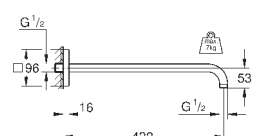

26 145 000

хром

75,60

**Rainshower**

**Душевой кронштейн 422 мм**

металл

резьбовое соединение 1/2"

с квадратной розеткой