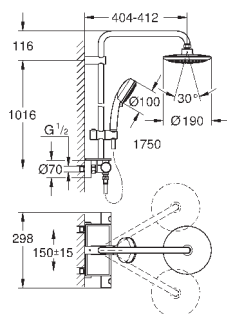

26 249 000

хром

520,80

Euphoria System 190

Душевая система с термостатом для настенного монтажа

горизонтальный поворотный душевой

кронштейн 390 мм

настенный термостат с аквадиммером

выбор между:

Верхний душ 190 с 1 режимом (27 370)

Rain

с шаровым шарниром

угол поворота $\pm 15^\circ$

Ручной душ 100 3 режима струи: GROHE Rain O², Rain, Massage (27 574)

регулируется по высоте с помощью

скользящего элемента

GROHE EasyReach полочка съемная

душевой шланг 1750 мм (28 388 000)

9,5 л/мин ограничитель расхода воды

GROHE EcoJoy Технология совершенного потока

при уменьшенном расходе воды

GROHE TurboStat встроенный термоэлемент

GROHE SafeStop стопор безопасности при 38°C

GROHE SafeStop Plus опционно ограничитель температуры на 43°C,

включен

GROHE DreamSpray превосходный поток воды

GROHE StarLight хромированная поверхность

система **SpeedClean** против известковых отложений

внутренний охлаждающий канал для продолжительного срока службы

Twistfree против перекручивания шланга

совместим с проточным водонагревателем **только** выше 18 кВт/ч, а также с

накопительным водонагревателем (см. Техническую информацию)

минимальное давление 1,0 бар