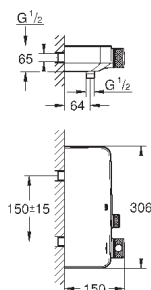

GROHE GROHE PLUS

Артикул

Цвет

Цена брутто /
РРЦ с НДС, €

23 200 000

228,00

Смеситель однорычажный встраиваемый универсальный механизм, DN 15

для смесителя на 2 отверстия для скрытого монтажа без комплекта верхней монтажной части
GROHE SilkMove керамический картридж 35 мм
регулировка расхода воды
глубина монтажа 45-75 мм
DR-латунь
шаблон для монтажа

new

33 241 003

хром

205,20

33 241 DC3

суперсталь

278,23

33 241 AL3

темный графит, матовый

318,00

GROHE Plus Смеситель однорычажный для биде DN 15

монтаж на одно отверстие
металлический рычаг
GROHE SilkMove керамический картридж 28 мм
с ограничителем температуры
GROHE StarLight хромированная поверхность
система быстрого монтажа
аэратор с шаровым шарниром
сливной гарнитур 1 1/4"
гибкая подводка
минимальное давление 1,0 бар

new

33 577 003

хром

246,00

33 577 DC3

суперсталь

333,89

33 577 AL3

темный графит, матовый

381,59

GROHE Plus Смеситель однорычажный для душа, DN 15

настенный монтаж
металлический рычаг
GROHE SilkMove керамический картридж 35 мм
с ограничителем температуры
GROHE StarLight хромированная поверхность
отвод для душа 1/2"
встроенный обратный клапан
скрытые S-образные эксцентрики
с защитой от обратного потока
минимальное давление 1,0 бар

34 719 000

хром

346,80

Grotherm SmartControl Термостат для душа, DN 15