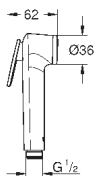

GROHE ГИГИЕНИЧЕСКИЕ ДУШИ TEMPESTA-F

Артикул

Цвет

Цена брутто /
РРЦ с НДС, €

27 512 001

хром

17,40

Tempesta-F Trigger Spray 30
Ручной душ, 1 вид струи

с нажимной кнопкой управления

GROHE StarLight хромированная поверхность

система **SpeedClean** против известковых отложений

внутренний охлаждающий канал для продолжительного срока службы

универсальное крепление, подходящее к любому стандартному шлангу

Пожалуйста, при установке следуйте стандартам местного рынка.