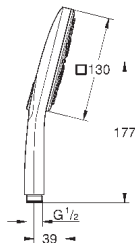

26 550 000	хром	74,40
Аналогичный продукт, без ограничителя потока		

26 582 LS0	белая луна	74,40
------------	------------	-------