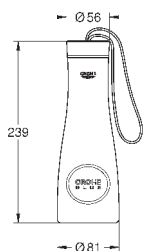

GROHE АКСЕССУАРЫ ДЛЯ GROHE BLUE

Артикул

Цвет

Цена брутто /
РРЦ с НДС, €

40 848 000

10,49

GROHE Blue

Бутылка для питьевой воды

Бутылка для питьевой воды из тритана с логотипом GROHE Blue не содержит Бисфенол А
крышка с ремешком
объем 500 мл