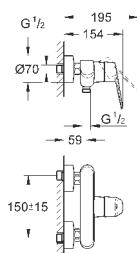

Eurodisc Cosmopolitan
Смеситель однорычажный для душа, DN 15

настенный монтаж
металлический рычаг
GROHE SilkMove керамический картридж Ø 46 мм
GROHE StarLight хромированная поверхность
регулировка расхода воды, возможность установки мин. расхода 2,5 л/мин.
отвод для душа снизу 1/2"
встроенный обратный клапан
скрытые S-образные эксцентрики
с защитой от обратного потока
дополнительный ограничитель температуры (46 308 000)
класс шума I по DIN 4109

34 719 000

хром

346,80