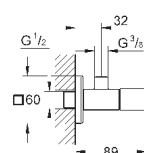

22 012 000

хром

44,40

Eurocube

Угловой вентиль 1/2"

настенное подключение 1/2"

резьбовой отвод 3/8"

Вентиль

металлическая рукоятка

маркировка: нейтральная

металлические резьбовые розетки