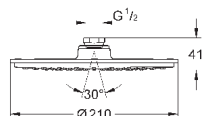

GROHE ВЕРХНИЕ ДУШИ

Артикул

Цвет

Цена брутто /
РРЦ с НДС, €

28 368 LS0

белая луна/хром

376,80

Rainshower Cosmopolitan 210

Верхний душ с одним режимом

Rain

нормальная струя при давлении от 0,5 бар

белая душевая поверхность

Ø 210 мм

металл

с шаровым шарниром

угол поворота ± 15°

резьбовое соединение 1/2"

GROHE DreamSpray превосходный поток воды

GROHE StarLight хромированная поверхность

система **SpeedClean** против известковых отложений

может использоваться с проточным водонагревателем

верхний душ используется только с

кронштейнами 28 384, 28 497, 28 576, 28 724