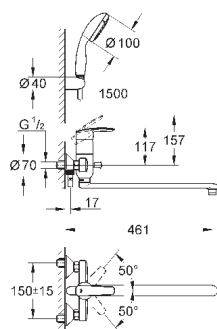

настенный монтаж  
металлический рычаг  
**GROHE SilkMove** керамический картридж Ø 46 мм  
**GROHE StarLight** хромированная поверхность  
регулировка расхода воды, возможна установка мин. расхода 2,5 л/мин.  
автоматический переключатель: ванна/душ  
поворотный трубкообразный излив  
вынос 400 мм, скрытые S-образные эксцентрики