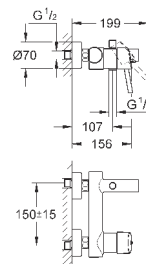

32 211 001

хром

158,40

Concetto

Смеситель однорычажный для ванны, DN 15

настенный монтаж

металлический рычаг

GROHE SilkMove керамический картридж Ø 46 мм

GROHE StarLight хромированная поверхность

регулировка расхода воды, автоматический переключатель: ванна/душ

аэратор

встроенный обратный клапан в душевом отводе 1/2"

скрытые S-образные эксцентрики

с защитой от обратного потока

дополнительный ограничитель температуры (46 308 000)

минимальное давление 1,0 бар

класс шума I по DIN 4109