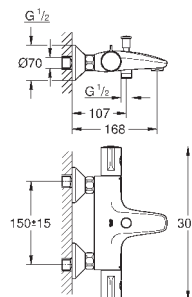

34 567 000

хром

217,20

Grohtherm 800

Термостат для ванны, DN 15

настенный монтаж
GROHE StarLight хромированная поверхность
GROHE SafeStop стопор безопасности при 38°C
GROHE SafeStop Plus опционно ограничитель температуры на 43°C, включен
GROHE TurboStat встроенный термозлемент
встроенный стопор смешанной воды
автоматический переключатель: ванна/душ
рукоятка регулировки напора с кнопкой для экономии воды **GROHE EcoButton**
и индивидуально устанавливаемым стопором
керамический вентиль 1/2", 180°
отвод для душа снизу 1/2"
аэратор
встроенные обратные клапаны
грязеулавливающие фильтры с защитой от обратного потока
скрытые S-образные эксцентрики
металлическая розетка
минимальное давление 1,0 бар
GROHE EcoJoy Технология совершенного потока при уменьшенном расходе воды