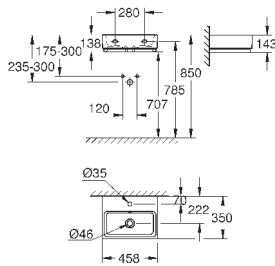

GROHE КЕРАМИКА CUBE

Артикул

Цвет

Цена брутто /
РРЦ с НДС, €

39 483 00H

альпин-белый

194,17

**Керамика Cube
Мини-раковина 45**

1 отверстие под смеситель с переливом
455 x 350 мм
санитарная керамика
Износостойкое покрытие **PureGuard** и анти-бактериальное глазирование
22 шт. на паллете