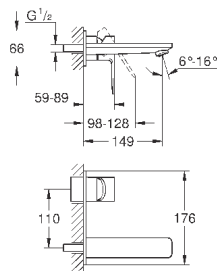

19 409 001
19 409 DC1
19 409 AL1

хром
суперсталь
темный графит, матовый

240,00
344,40
387,74

Lineare
Смеситель для раковины на два отверстия
M-Size

настенный монтаж

комплект верхней монтажной части для
23 571 000

без встраиваемого механизма

металлическая розетка

металлический рычаг

GROHE StarLight хромированная поверхность

GROHE EcoJoy - 5,7 л/мин

GROHE AquaGuide регулируемый аэратор

размер по осям 110 мм

вынос 149 мм

минимальное давление 1,0 бар