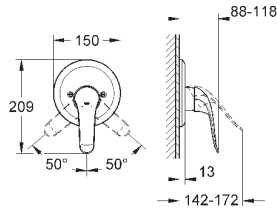

GROHE EUROECO SPECIAL

Артикул

Цвет

Цена брутто /
PPC с НДС, €

32 784 000

хром

127,20

Еuroeco Special

Смеситель однорычажный для душа
комплект верхней монтажной части для
без встраиваемого механизма

GROHE StarLight хромированная поверхность
металлический рычаг
длина рычага 120 мм
уплотнитель розетки и рычага
металлическая розетка
винтовое крепление
ограничитель температуры