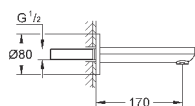

Eurosmart Cosmopolitan

Излив для ванны

настенный монтаж

GROHE StarLight хромированная поверхность

аэратор

внешняя резьба 1/2"

вынос 170 мм

минимальное давление 1,0 бар

13 262 000

хром

99,60