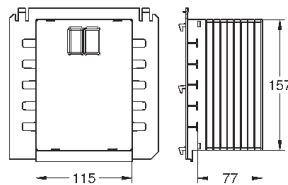

40 911 000		14,40

Ревизионный короб для крепления малых панелей смыва
для Rapid SL и Uniset со смывным бачком GD 2

40 950 000	хром	18,00
то же, для Rapid SL и Uniset с монтажной высотой 0,82 м / 1,00 м		

40 949 000	хром	23,40
то же, для комбинации с бачком 80 мм