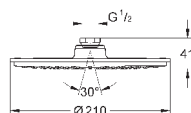

28 368 000

хром

320,40

то же, без ограничения расхода воды

28 373 000

хром

320,40

то же, с ограничением расхода воды 9,5 л/мин

ДУШИ