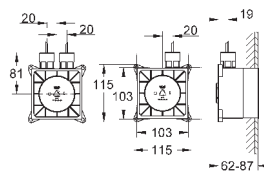

Rainshower F-Series

Встраиваемый блок для светового модуля

для использования с двумя световыми модулями (36 359 000)

включает в себя:

- 2 встраиваемых блока (115 x 115 x 62-87 мм)

2 кабеля (каждый по 5 м)

36 360 000

хром

972,00

Rainshower F-Series

Звуковой модуль

каждый модуль 127 x 127 мм

полнофункциональная стереосистема

включает в себя:

2 динамика с разъемами

защита от влаги и коррозии

GROHE StarLight хромированная поверхность

требуется встраиваемый блок для звукового модуля (29 073 000), F-digital

Deluxe базовый блок (26 374 000 или 36 397 000), Блок Bluetooth (36 371 000)

и удлинительные кабели - все зазывается отдельно

Для более подробного планирования и информации о продукте Вы можете обратиться в ближайший к Вам сервисный центр GROHE.