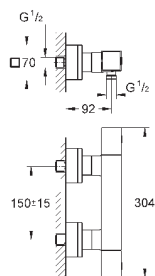

34 488 000 хром 334,80

Grohtherm Cube
Термостат для душа, DN 15

настенный монтаж
GROHE StarLight хромированная поверхность
GROHE SafeStop стопор безопасности при 38°C
GROHE SafeStop Plus опционно ограничитель температуры на 43°C, включен
GROHE TurboStat встроенный термозащитный элемент
встроенный стопор смешанной воды
рукоятка регулировки напора с кнопкой для экономии воды
GROHE EcoButton
и индивидуально устанавливаемым стопором
Carbodur керамический вентиль 1/2", 180°
отвод для душа снизу 1/2"
встроенные обратные клапаны
грязеулавливающие фильтры
с защитой от обратного потока
скрытые S-образные эксцентрики
минимальное давление 1,0 бар
GROHE EcoJoy Технология совершенного потока
при уменьшенном расходе воды