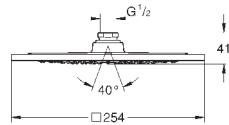

GROHE ВЕРХНИЕ ДУШИ

Артикул

Цвет

Цена брутто /
РРЦ с НДС, €

27 285 000

хром

406,80

Rainshower F-Series 10"

Верхний душ с одним режимом

Rain

254 x 254 мм

металл

шаровый шарнир +/- 20° вращающийся

резьбовое соединение 1/2"

GROHE EcoJoy ограничитель расхода воды 9,5 л/мин

GROHE DreamSpray превосходный поток воды

GROHE StarLight хромированная поверхность

система **SpeedClean** против известковых отложений

может использоваться с проточным водонагревателем

минимальное давление 1,0 бар

27 271 000

хром

406,80

то же, без ограничения расхода воды

27 251 000

хром

98,40

27 251 DC0

суперсталь

154,80

27 251 BE0

никель глянцевый

175,20

27 251 EN0

матовый никель

186,00

27 251 GL0

холодный расцвет

175,20

27 251 GN0

холодный расцвет,
матовый

186,00

27 251 DA0

теплый закат

175,20

27 251 DL0

теплый закат, матовый

186,00

27 251 A00

темный графит

175,20

27 251 AL0

темный графит, матовый

186,00