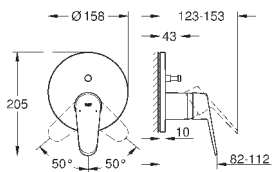

GROHE EURODISC JOY

Артикул

Цвет

Цена брутто /
РРЦ с НДС, €

24 056 002

хром

162,00

Eurodisc Cosmopolitan

Смеситель однорычажный с переключателем на 2 положения

комплект верхней монтажной части для
GROHE Rapido SmartBox 35 600 000 (универсальная встраиваемая часть)

GROHE SilkMove керамический картридж Ø 46 мм

GROHE StarLight хромированная поверхность

с настенными розетками GROHE FastFixation (скрытые
эксцентрики, уплотнение, скрытый монтаж)

металлическая накладная панель, регулируемая на 6°

металлический рычаг

автоматический переключатель на 2 положения

распределение расхода:

выход В = 27 л/мин,

выход С = 27 л/мин

без встраиваемой части

35 600 000

72,00

GROHE Rapido SmartBox Универсальная встроенная часть