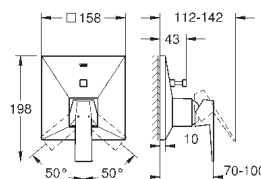

24 072 000	хром	382,80
24 072 DC0	суперсталь	536,40
24 072 AL0	темный графит, матовый	613,20

Allure Brilliant
Смеситель однорычажный с переключателем на 2 положения
комплект верхней монтажной части для
GROHE Rapido SmartBox 35 600 000 (универсальная встраиваемая часть)
GROHE SilkMove керамический картридж Ø 46 мм
GROHE StarLight хромированная поверхность
с настенными розетками GROHE FastFixation (скрытые эксцентрики, уплотнение, скрытый монтаж)
металлическая накладная панель, регулируемая на 6°
металлический рычаг
автоматический переключатель на 2 положения
распределение расхода:
выход В = 27 л/мин,
выход С = 27 л/мин
без встраиваемой части

35 600 000		72,00

GROHE Rapido SmartBox Универсальная встроенная часть