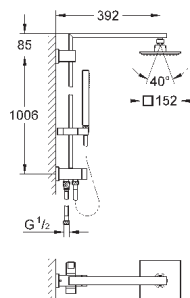

27 696 000

хром

621,60

Euphoria Cube System 150

Душевая система с переключателем для настенного монтажа

включает в себя:

душевой кронштейн

вынос 400 мм

переключатель с верхнего на ручной душ

Верхний душ Euphoria Cube 152 мм x 152 мм

душевая струя Rain

с шаровым шарниром

угол поворота $\pm 20^\circ$

ручной душ Euphoria Cube Stick (27 698 000)

регулируется по высоте с помощью

скользящего элемента

душевой шланг 1750 мм (28 388 000)

Silverflex Душевой шланг 800 мм

доступ воды к смесителю/подключению душевого шланга 800 мм через

соединение с резьбой 1/2"

GROHE DreamSpray превосходный поток воды

GROHE StarLight хромированная поверхность

система **SpeedClean** против известковых отложений

Twistfree против перекручивания шланга

совместим с проточным водонагревателем **только** выше 18 кВт/ч, а также с

накопительным водонагревателем (см. Техническую информацию)

минимальный расход воды 7л/мин