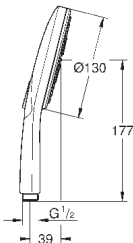

GROHE RAINSHOWER SMARTACTIVE

Артикул

Цвет

Цена брутто /
РРЦ с НДС, €

26 574 000	хром	74,40
26 574 DC0	суперсталь	111,60
26 574 BE0	никель глянец	127,20
26 574 EN0	матовый никель	134,40
26 574 GL0	холодный рассвет	127,20
26 574 GN0	холодный рассвет, матовый	134,40
26 574 DA0	теплый закат	127,20
26 574 DL0	теплый закат, матовый	134,40
26 574 A00	темный графит	127,20
26 574 AL0	темный графит, матовый	134,40

Rainshower SmartActive 130

Ручной душ, 3 вида струй

хромированная душевая поверхность

GROHE Rain, Jet, ActiveMassage

GROHE EcoJoy ограничитель расхода воды 9,5 л/мин

GROHE DreamSpray превосходный поток воды

GROHE SmartTip выбор режима струи одним нажатием пальца (на кольцо круглой кнопки)

GROHE RainStart - ручной душ всегда начинает работу с режима Rain

GROHE StarLight хромированная поверхность

система SpeedClean против известковых отложений

внутренний охлаждающий канал для продолжительного срока службы

универсальное крепление, подходящее к любому стандартному шлангу

может использоваться с проточным водонагревателем

26 545 000	хром	74,40
Аналогичный продукт, с ограничителем потока GROHE EcoJoy 6.6 л/мин		

26 544 000	хром	74,40
Аналогичный продукт, без ограничителя потока