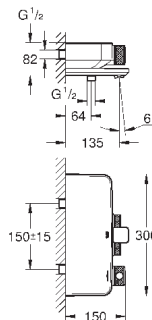

34 718 000

хром

381,60

Grotherm SmartControl
Термостат для ванны, DN 15
настенный монтаж

GROHE CoolTouch Полностью исключается вероятность ожога о внешнюю поверхность смесителя

GROHE StarLight хромированная поверхность

GROHE SafeStop стопор безопасности при 38°C

GROHE SafeStop Plus опционно ограничитель температуры на 43°C, включен

GROHE TurboStat встроенный термоэлемент

ProGrip эргономичные рукоятки с рифленой поверхностью

SmartControl нажать для вкл/выкл, повернуть для увеличения напора воды от режима EcoJoy до максимального напора воды

встроенная полочка **GROHE EasyReach**

отвод для душа снизу 1/2"

излив для ванны с аэратором

встроенные обратные клапаны и грязеулавливающие фильтры с защитой от обратного потока