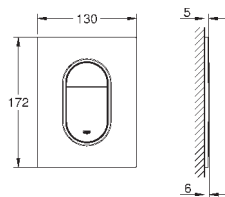

Артикул

Цвет

Цена брутто /
РРЦ с НДС, €

37 624 000	хром	88,80
37 624 DC0	суперсталь	162,00
37 624 AL0	темный графит, матовый	162,00

Arena Cosmopolitan S

Накладная панель

2 объема смыва или прерывание смыва старт/стоп
для пневматического смывного клапана

GD 2 смывной бачок

вертикальный монтаж

130 x 172 мм

из ABS

GROHE StarLight хромированная поверхность

GROHE EcoJoy Технология совершенного потока

при уменьшенном расходе воды

панель смыва с магнитным держателем и крепежным кронштейном в комплекте

совместима с Rapid SLX

для установки на Rapid SL и Uniset со смывным бачком GD 2 необходимо заказать ревизионный короб 40 911 000 (приобретается отдельно)