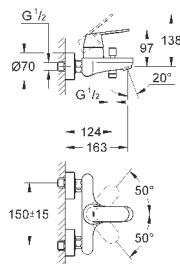

32 831 000

хром

114,00

Eurosmart Cosmopolitan

Смеситель однорычажный для ванны, DN 15

настенный монтаж

металлический рычаг

GROHE SilkMove керамический картридж Ø 46 мм

GROHE StarLight хромированная поверхность

регулировка расхода воды, возможность установки мин. расхода 2,5 л/мин.

автоматический переключатель: ванна/душ

аэратор

встроенный обратный клапан в душевом отводе 1/2"

скрытые S-образные эксцентрики

с защитой от обратного потока

дополнительный ограничитель температуры (46 308 000)

класс шума I по DIN 4109