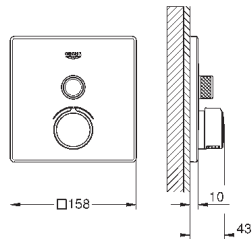

# GROHE SMARTCONTROL СМЕСИТЕЛИ

Артикул

Цвет

Цена брутто /  
РРЦ с НДС, €

29 147 000

хром

406,80

**SmartControl**