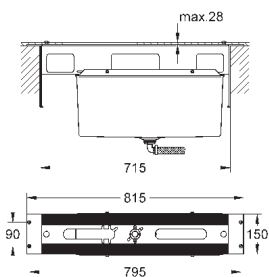

29 037 000		722,40

Комплект для ванны на 4/5 отверстий встраиваемая часть для монтажа на плиточном бортике

включает в себя:

монтажная рамка

улавливающее устройство со встроенным

сливом для проникающей воды

декоративные накладки на винтовые крепления, цвет Хром