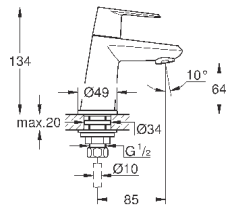

GROHE EURODISC COSMOPOLITAN

Артикул

Цвет

Цена брутто /
РРЦ с НДС, €

23 051 002

хром

98,40

Eurodisc Cosmopolitan
Вертикальный вентиль
XS-Size

монтаж на одно отверстие
металлический рычаг
керамический вентиль

GROHE StarLight хромированная поверхность

GROHE EcoJoy SpeedClean аэратор с ограничением расхода воды 5,7 л/мин

присоединительная гайка 1/2" x 10,5 мм

минимальное давление 1,0 бар

класс шума I по DIN 4109