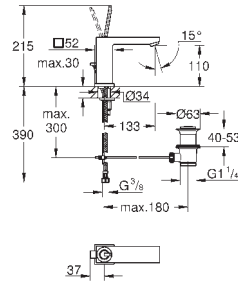

23 657 000

хром

231,60

Eurocube Joy
Смеситель однорычажный для раковины DN 15
M-Size

монтаж на одно отверстие
металлический рычаг

GROHE FeatherControl Joystick картридж

GROHE EcoJoy SpeedClean аэратор с ограничением расхода воды 5,7 л/мин

GROHE FastFixation Plus Система монтажа

сливной гарнитур 1 1/4"

гибкая подводка