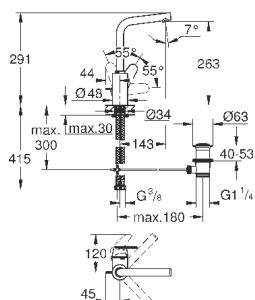

Eurodisc Cosmopolitan
Смеситель однорычажный для раковины 1/2" L-Size

монтаж на одно отверстие
металлический рычаг
скрытое крепление рычага
GROHE SilkMove керамический картридж 35 мм
регулировка расхода воды
GROHE StarLight хромированная поверхность
GROHE Zero Раздельные пути подачи воды - не содержит никеля и свинца
GROHE FastFixation Plus Система монтажа аэратор
поворотный трубкообразный излив
с ограничителем поворота
сливной гарнитур 1 1/4"
гибкая подводка
минимальное давление 1,0 бар
дополнительный ограничитель температуры (46 375 000)