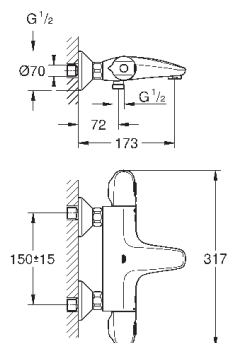

металлическая розетка

минимальное давление 1,0 бар

**GROHE EcoJoy** Технология совершенного потока

при уменьшенном расходе воды

34 155 003

хром

260,40