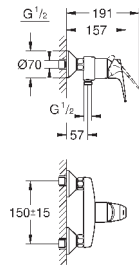

Артикул

Цвет

Цена брутто /
PPЦ с НДС, €

23 755 000

хром

64,80

BauFlow

Смеситель однорычажный для душа, DN 15
настенный монтаж
металлический рычаг
GROHE Longlife Керамический картридж 46 мм
GROHE StarLight хромированная поверхность
регулировка расхода воды
отвод для душа снизу 1/2" со встроенным обратным клапаном
скрытые S-образные эксцентрики
отражатели из металла
с защитой от обратного потока