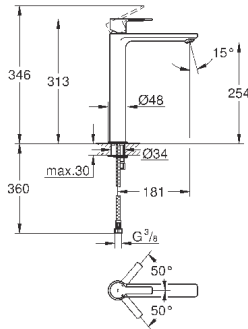

23 405 001
23 405 DC1
23 405 AL1

хром
суперсталь
темный графит, матовый

294,00
423,60
475,64

Lineare
Смеситель однорычажный для раковины DN 15
XL-Size

монтаж на одно отверстие
металлический рычаг

для отдельностоящих раковин

GROHE SilkMove керамический картридж 28 мм

с ограничителем температуры

GROHE StarLight хромированная поверхность

GROHE EcoJoy SpeedClean аэратор с ограничением расхода воды 5,7 л/мин

GROHE FastFixation Plus Монтажная система

без донного клапана

гибкая подводка

минимальное давление 1,0 бар