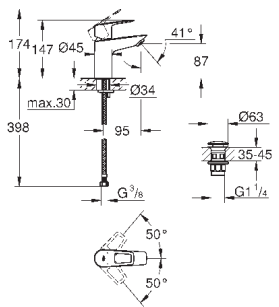

23 879 001

хром

по запросу

BauLoop

Смеситель однорычажный для раковины DN 15 S-Size

монтаж на одно отверстие
металлический рычаг

GROHE Longlife керамический картридж 28 мм

с ограничителем температуры

GROHE StarLight хромированная поверхность

GROHE Zero Раздельные пути подачи воды - не содержит никеля и свинца

аэратор GROHE LowFlow - 3,5 л/мин

система быстрого монтажа

нажимной донный клапан 1 1/4", пластик

гибкая подводка

профессиональная серия

new