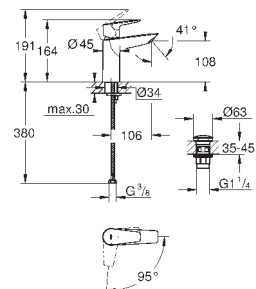

23 908 001

хром

по запросу

BauEdge

Смеситель однорычажный для раковины DN 15 M-Size

монтаж на одно отверстие
металлический рычаг

GROHE Longlife ES Керамический картридж 28 мм с энергосберегающей
функцией (подача холодной воды при центральном положении рычага)

с ограничителем температуры

GROHE StarLight хромированная поверхность

GROHE Zero Раздельные пути подачи воды - не содержит никеля и свинца

GROHE EcoJoy - 5,7 л/мин

система быстрого монтажа

нажимной донный клапан 1 1/4", пластик

гибкая подводка

профессиональная серия