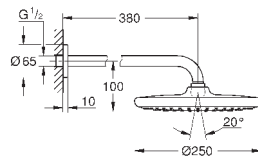

Tempesta 250

Верхний душ с душевым кронштейном 380 мм, 1 режим струи

включает в себя:

верхний душ Tempesta 250 (26 662)

один вид струи:

Rain

полностью хромированные поверхности

Душевой кронштейн 380 мм (28 361)

GROHE EcoJoy ограничитель расхода воды 9,5 л/мин

GROHE DreamSpray превосходный поток воды

GROHE StarLight хромированная поверхность

система **SpeedClean** против известковых отложений

внутренний охлаждающий канал для продолжительного срока службы

может использоваться с проточным водонагревателем

профессиональная серия

26 668 000

хром

181,28

то же, тыльная часть головки верхнего душа белая

26 664 000

хром

156,25