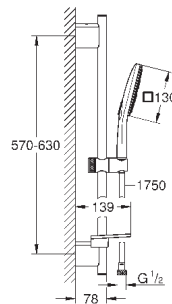

26 584 000	хром	159,60

Rainshower SmartActive 130 Cube

Душевой гарнитур, 3 вида струй

включает в себя:

Rainshower SmartActive 130 Cube ручной душ (26 582)

душевая штанга 600 мм

с металлическими настенными креплениями

душевой шланг 1750 мм (28 388 000)

Полочка GROHE EasyReach

GROHE EcoJoy ограничитель расхода воды 9,5 л/мин

GROHE DreamSpray превосходный поток воды

GROHE StarLight хромированная поверхность

GROHE FastFixation Plus (регулируемое расстояние между настенными

креплениями штанги позволяет использовать для монтажа уже имеющиеся отверстия в стене)

GROHE TileFix регулируемая глубина верхнего и нижнего креплений

система SpeedClean против известковых отложений

внутренний охлаждающий канал для продолжительного срока службы

Twistfree против перекручивания шланга

может использоваться с проточным водонагревателем

26 585 000	хром	159,60
Аналогичный продукт, с ограничителем потока GROHE EcoJoy 6.6 л/мин		

26 583 000	хром	158,40
Аналогичный продукт, без ограничителя потока