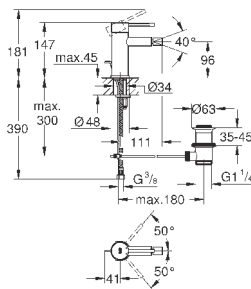

32 935 001

хром

144,00

32 935 DC1

суперсталь

218,40

32 935 BE1

никель глянец

234,00

32 935 EN1

матовый никель

248,40

32 935 GL1

холодный рассвет

234,00

32 935 GN1

холодный рассвет,

матовый

248,40

32 935 DA1

теплый закат

234,00

32 935 DL1

теплый закат, матовый

248,40

32 935 A01

темный графит

234,00

32 935 AL1

темный графит, матовый

248,40

Essence

Смеситель однорычажный для биде DN 15 S-Size

монтаж на одно отверстие
металлический рычаг
GROHE SilkMove керамический картридж 28 мм
с ограничителем температуры
GROHE StarLight хромированная поверхность
GROHE FastFixation Plus Система монтажа
аэратор с шаровым шарниром
сливной гарнитуры 1 1/4"
гибкая подводка
минимальное давление 1,0 бар