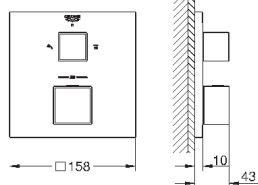

Артикул

Цвет

Цена брутто /
РРЦ с НДС, €

24 094 000 **хром** **212,40**

Eurocube

Смеситель однорычажный с переключателем на 3 положения

комплект верхней монтажной части для GROHE Rapido SmartBox 35 600 000 (универсальная встраиваемая часть)

GROHE SilkMove керамический картридж Ø 46 мм с настенными розетками **GROHE FastFixation** (скрытые эксцентрики, уплотнение, скрытый монтаж) металлическая накладная панель, регулируемая на 6°

переключатель на 3 положения

распределение расхода:

выход A = 27 л/мин

выход B = 27 л/мин

выход C = 27 л/мин

без встраиваемой части

35 600 000 **72,00**

GROHE Rapido SmartBox Универсальная встроенная часть

24 153 000 **хром** **462,00**

24 153 DC0 **суперсталь** **634,80**

24 153 AL0 **темный графит, матовый** **724,80**

Grotherm Cube

Термостат для душа с переключателем на 1 положение

комплект верхней монтажной части для GROHE Rapido SmartBox 35 600 000 (универсальная встраиваемая часть)

GROHE TurboStat встроенный термоэлемент с настенными розетками **GROHE FastFixation** (скрытые эксцентрики, уплотнение, скрытый монтаж) металлическая накладная панель, регулируемая на 6°

GROHE SafeStop стопор безопасности при 38°C

GROHE SafeStop Plus опционно ограничитель температуры на 43°C / 46°C, включен

встроенные обратные клапаны и грязеулавливающие фильтры керамический запорный вентиль, 120°

распределение расхода:

выход B = 27 л/мин,

выход C = 30 л/мин

без встраиваемой части

35 600 000 **72,00**

GROHE Rapido SmartBox Универсальная встроенная часть

24 154 000 **хром** **513,60**

24 154 DC0 **суперсталь** **706,80**

24 154 AL0 **темный графит, матовый** **807,60**

Grotherm Cube

Термостат для душа с переключателем на 2 положения

комплект верхней монтажной части для GROHE Rapido SmartBox 35 600 000 (универсальная встраиваемая часть)