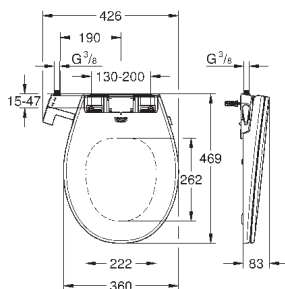

39 651 SH0

альпин-белый

370,00

Керамика Вау

Сиденье-биде с ручным управлением 2 в 1 для подвесного унитаза

включает в себя:

Керамика Вау Сиденье-биде с ручным управлением (39 648 SH0)

Сиденье для унитаза с крышкой

2 независимые душевые форсунки для режимов „подмывание сзади“ и „дамский душ“

Режим промывки форсунок

Ручное управление ручьяткой, расположенной сбоку; электропитание не требуется

Регулировка напора воды

Сиденье и крышка унитаза из дюропласта с микролифтом

Подвод воды гибким шлангом, подключение с диаметром 3/8“

Керамика Вау Подвесной унитаз (39 427 000)

для бачка скрытого монтажа

омыв всей окружающей чаши

безободковый

горизонтальный выпуск

объем смыва 6/3 л

санитарная керамика