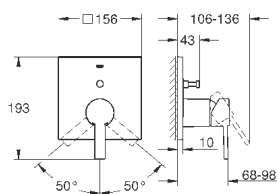

24 070 000

хром

354,00

Allure

Смеситель однорычажный с переключателем на 2 положения

комплект верхней монтажной части для

GROHE Rapido SmartBox 35 600 000 (универсальная встраиваемая часть)

GROHE SilkMove керамический картридж Ø 46 мм

GROHE StarLight хромированная поверхность
с настенными розетками **GROHE FastFixation** (скрытые
эксцентрики, уплотнение, скрытый монтаж)

металлическая накладная панель, регулируемая на 6°

металлический рычаг

автоматический переключатель на 2 положения

распределение расхода:

выход В = 27 л/мин,

выход С = 27 л/мин

без встраиваемой части

35 600 000

72,00

GROHE Rapido SmartBox Универсальная встроенная часть