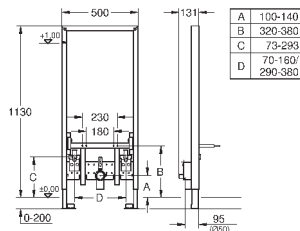

GROHE RAPID SL ДЛЯ РАКОВИНЫ И БИДЕ

Артикул

Цвет

Цена брутто /
РРЦ с НДС, €

38 553 001

258,00

Rapid SL

Элемент для биде, высота установки 1,13 м

Вертикальная направляющая для керамики с небольшой площадью крепления (< 205 мм)

самонесущая стальная рама с порошковым напылением

для монтажа перед стеной или стеной перегородкой

предварительная сборка в комплекте регулируемые по высоте подключения

к объекту и смесителю

быстрая регулировка по высоте

крепежный материал

проверено -TUEV

болты-держатели для биде

смывное колено, выдерживающее

высокую температуру, DN 50

уплотнение Ø 32 мм

2 звукоизоляционных подключения

смесителя DN 15

крепежный материал для биде

для монтажа перед стеной необходимо заказать настенные уголки

38 558 00M (продаются отдельно)

38 545 000

303,60