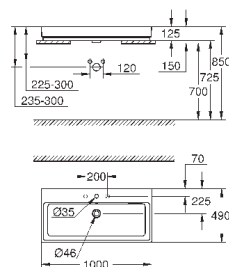

**18 шт. на паллете**

39 475 00H

альпин-белый

533,99

Керамика Cube

**Раковина накладная 100**

глазированная задняя сторона

1 отверстие под смеситель, 2 намеченных отверстия