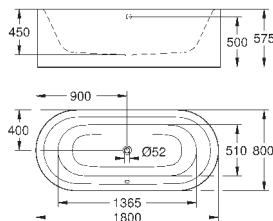

39 729 000

альпин-белый

6 336,58

Essece

Ванна

отдельнстоящая
180 x 80 см
высота 57.5 см
объём воды 240 л
с переливом
санитарно-титановая сталь
подходит для Talento (28 943 000 + 19 025 000)
подходит для сливного гарнитура Viega Multiplex Trio (функциональный блок 6161.62/727970 + хромированные части Visign MT3 6161.13/725792)
с комплектом шумоизоляции