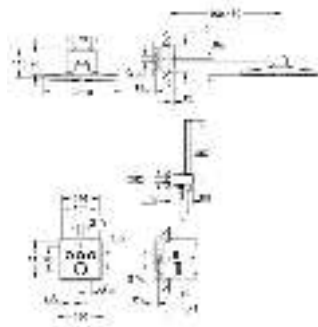

34 706 000

хром

1 368,00

Grohtherm SmartControl

Набор для комплектации душа с Rainshower SmartActive 310 Cube

включает в себя:

Встраиваемый термостат с 3 кнопками управления

Grohtherm SmartControl Комплект верхней монтажной части
(29 126 000)

GROHE Rapido SmartBox 35 600 000 (универсальная встраиваемая часть)

Rainshower SmartActive 310 Cube Верхний душ с 2 режимами струи (26 479),
душевой кронштейн 400 мм и встраиваемая часть (26 483 000)

ручной душ Euphoria Cube Stick (27 698 000)

Euphoria Cube wall Подключение для душевого шланга (26 370 000)

душевой шланг Silverflex 1.500 мм (28 364)