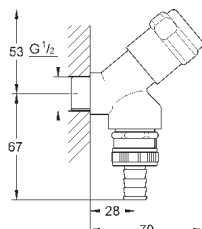

41 190 000

хром

24,00

Комбинированный вентиль 1/2"
настенный монтаж
наклонная модель сиденья
с защитой от обратного потока
GROHE StarLight хромированная поверхность