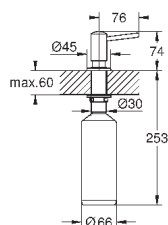

40 536 000

хром

50,47

40 536 DC0

суперсталь

70,64

Contemporary Дозатор жидкого мыла

для жидкого мыла,

Емкость для мыла 500 мл

GROHE StarLight поверхность