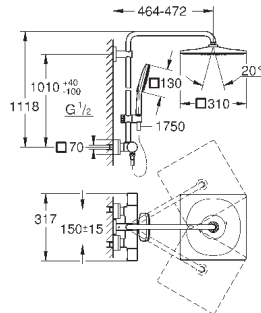

GROHE RAINSHOWER SMARTACTIVE SYSTEM

Артикул

Цвет

Цена брутто /
РРЦ с НДС, €

26 649 000

хром

886,80

Rainshower SmartActive 310

Душевая система с термостатом для настенного монтажа

включает в себя:

горизонтальный поворотный душевой

кронштейн 450 мм

настенный термостат с аквадиммером

выбор между:

Rainshower Mono 310 Cube Верхний душ (26 567)

с шаровым шарниром

угол поворота $\pm 15^\circ$

Rainshower SmartActive 130 Cube Ручной душ (26 550)

регулируется по высоте с помощью

скользящего элемента

душевой шланг 1750 мм (28 388 000)

GROHE TurboStat встроенный термоэлемент

GROHE SafeStop стопор безопасности при 38°C

GROHE SafeStop Plus опционно ограничитель температуры на 43°C,

включен

GROHE CoolTouch Полностью исключается вероятность

ожога о внешнюю поверхность смесителя

GROHE DreamSpray превосходный поток воды

GROHE One-Click Showering выбор режима одним нажатием кнопки

GROHE StarLight хромированная поверхность

GROHE FastFixation (регулируемое верхнее крепление)

система **SpeedClean** против известковых отложений

совместим с проточным водонагревателем **только** выше 18 кВт/ч, а также с

накопительным водонагревателем (см. Техническую информацию)

минимальный расход воды 7л/мин

26 652 000

хром

886,80

Аналогичный продукт, с ограничителем потока GROHE EcoJoy 9,5 л/мин