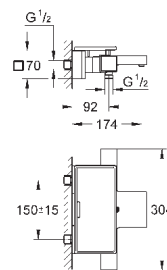

Grohtherm Cube

Термостат для ванны, DN 15

настенный монтаж

GROHE StarLight хромированная поверхность

GROHE SafeStop стопор безопасности при 38°C, **GROHE SafeStop Plus**

опционно ограничитель температуры на 43°C, включен

GROHE TurboStat встроенный термоэлемент

встроенный стопор смешанной воды, **GROHE AquaDimmer Plus**

многофункциональный

- **GROHE EcoButton**

(встроенная кнопка с функцией экономии воды для душа)

- регулировка расхода

- переключатель: ванна/душ

отвод для душа снизу 1/2", **GROHE XL Waterfall**

регулятор струи

встроенные обратные клапаны, грязеулавливающие фильтры, с защитой от

обратного потока

скрытые S-образные эксцентрики

GROHE EasyReach полочка съемная (18 700 000), съёмная, цвет белый да

Винчи

GROHE EcoJoy Технология совершенного потока

при уменьшенном расходе воды