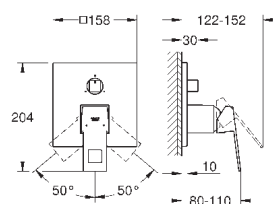

24 094 000	хром	212,40
24 094 DC0	суперсталь	292,80
24 094 AL0	темный графит, матовый	334,80

Eurocube

Смеситель однорычажный с переключателем на 3 положения

комплект верхней монтажной части для
GROHE Rapido SmartBox 35 600 000 (универсальная встраиваемая часть)

GROHE SilkMove керамический картридж Ø 46 мм

с настенными розетками **GROHE FastFixation** (скрытые эксцентрики, уплотнение, скрытый монтаж)

металлическая накладная панель, регулируемая на 6°

металлический рычаг

переключатель на 3 положения

распределение расхода:

выход А = 27 л/мин

выход В = 27 л/мин

выход С = 27 л/мин

без встраиваемой части

35 600 000		72,00
GROHE Rapido SmartBox Универсальная встроенная часть