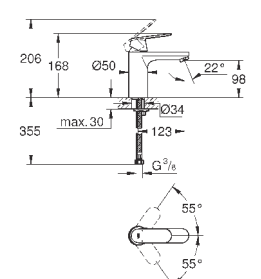

23 327 000

хром

106,80

Eurosmart Cosmopolitan
Смеситель однорычажный для раковины DN 15 M-Size

монтаж на одно отверстие
металлический рычаг
GROHE SilkMove керамический картридж 35 мм
регулировка расхода воды
GROHE StarLight хромированная поверхность
GROHE EcoJoy - 5,7 л/мин
GROHE FastFixation быстрая монтажная система
без донного клапана
гибкая подводка
минимальное давление 1,0 бар
дополнительный ограничитель температуры (46 375 000)