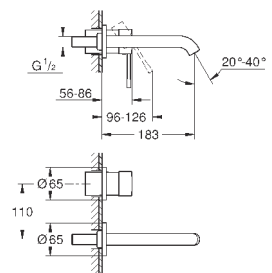

19 408 001

хром

184,80

19 408 DC1

суперсталь

279,60

19 408 BE1

никель глянец

295,20

19 408 EN1

матовый никель

320,40

19 408 GL1

холодный расцвет

300,00

19 408 GN1

холодный расцвет,
матовый

320,40

19 408 DA1

теплый закат

300,00

19 408 DL1

теплый закат, матовый

320,40

19 408 A01

темный графит

300,00

19 408 AL1

темный графит, матовый

320,40

Essence

**Смеситель для раковины на два отверстия
M-Size**

настенный монтаж

комплект верхней монтажной части для

23 571 000

без встраиваемого механизма

металлическая розетка

металлический рычаг

GROHE StarLight хромированная поверхность

GROHE EcoJoy - 5,7 л/мин

GROHE AquaGuide регулируемый аэратор

размер по осям 110 мм

вынос 183 мм

минимальное давление 1,0 бар