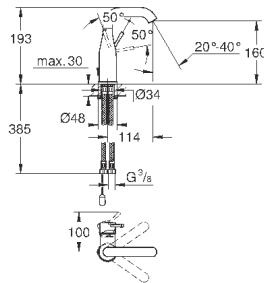

23 480 001	хром	163,20

Essence

Смеситель однорычажный для раковины DN 15 M-Size

монтаж на одно отверстие
металлический рычаг

GROHE SilkMove керамический картридж 28 мм
с ограничителем температуры

GROHE StarLight хромированная поверхность

GROHE EcoJoy - 5,7 л/мин

GROHE AquaGuide регулируемый аэратор

GROHE FastFixation Plus Система монтажа

поворотный излив с аэратором и стопором

цепочка

гибкая подводка