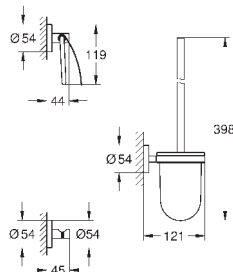

40 775 001	хром	85,31
40 775 DC1	суперсталь	119,44

Essentials
Набор аксессуаров 3 в 1 Guest Bathroom
металл
включает в себя:
держатель для банного полотенца, 600 мм (40 366 001)
крючок для банного халата (40 364 001)
держатель бумаги (40 367 001)
скрытое крепление
GROHE StarLight хромированная поверхность
Шурупы и дюбели в комплекте