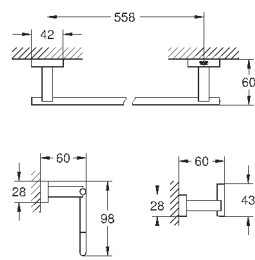

GROHE ESSENTIALS CUBE

Артикул

Цвет

Цена брутто /
РРЦ с НДС, €

40 777 001

хром

106,50

Essentials Cube
Набор аксессуаров 3 в 1 Guest Bathroom

металл
включает в себя:
крючок для банного халата (40 511 001)
Держатель бумаги (40 507 001)
держатель для банного полотенца, 558 мм (40 509 001)
скрытое крепление
GROHE StarLight хромированная поверхность