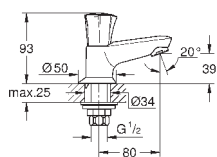

GROHE COSTA L

Артикул

Цвет

Цена брутто /
РРЦ с НДС, €

20 404 001

хром

40,80

Costa L

Вертикальный вентиль, DN 15

металлическая рукоятка
с теплоизоляцией
привинчивающаяся
маркировка: синяя
вентиль Longlife с резиновым
уплотнением
литой излив с аэратором
гайка подключения 1/2" с
отверстием 10,5 мм

GROHE StarLight хромированная поверхность