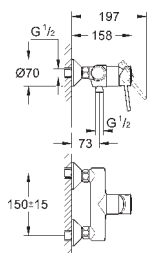

32 867 000

хром

79,20

BauClassic

Смеситель однорычажный для душа, DN 15

настенный монтаж

металлический рычаг

GROHE Longlife Керамический картридж 46 мм

GROHE StarLight хромированная поверхность

регулировка расхода воды

возможность установки мин. расхода 2,5 л/мин.

отвод для душа снизу 1/2"

скрытые S-образные эксцентрики

отражатель из металла

S-образные эксцентрики с отражателями конической формы

Дополнительный ограничитель температуры