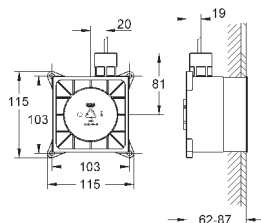

GROHE F-DIGITAL DELUXE

Артикул

Цвет

Цена брутто /
PPC с НДС, €

36 359 000

хром

1 134,00

Rainshower F-Series

Световой модуль

каждый модуль 127 x 127 мм

полный спектр LED-индикации: мягкий свет, меняющийся всеми цветами радуги

Индивидуальная настройка: постоянная подсветка с возможностью выбора цвета

включает в себя:

- 1 световой модуль с двумя соединениями

- 1 световой модуль с одним соединением

защита от влаги и коррозии

источник питания 12 V DC

Одобрено в CE

GROHE StarLight хромированная поверхность

требуется встраиваемый блок (29 072 000), F-digital Deluxe базовый блок

(26 374 000 или 36 397 000), блок Bluetooth (36 371 000) и удлинительные

кабели – приобретаются отдельно

Этот продукт содержит встроенные светодиодные лампы, которые не могут быть заменены: класс энергоэффективности: A +

Для более подробного планирования и информации о продукте Вы можете обратиться в ближайший к Вам сервисный центр GROHE.

29 072 000

238,80

Rainshower F-Series

Встраиваемый блок для светового модуля

для использования с двумя световыми модулями (36 359 000)

включает в себя:

- 2 встраиваемых блока (115 x 115 x 62-87 мм)

2 кабеля (каждый по 5 м)

36 360 000

хром

972,00

Rainshower F-Series

Звуковой модуль

каждый модуль 127 x 127 мм

полнофункциональная стереосистема

включает в себя:

2 динамика с разъемами

защита от влаги и коррозии

GROHE StarLight хромированная поверхность

требуется встраиваемый блок для звукового модуля (29 073 000), F-digital

Deluxe базовый блок (26 374 000 или 36 397 000), Блок Bluetooth (36 371 000)

и удлинительные кабели - все зазывается отдельно

Для более подробного планирования и информации о продукте Вы можете обратиться в ближайший к Вам сервисный центр GROHE.

29 073 000

238,80

Rainshower F-Series

Встраиваемый блок для звукового модуля