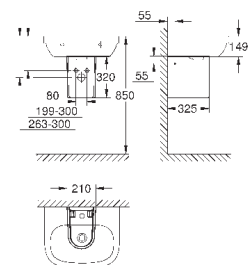

39 325 000

альпин-белый

66,07

Керамика Euro
Полупьедестал для мини-раковины
включает комплект креплений
санитарная керамика
для мини-раковин 39 324 000/39 324 00H
30 шт. на паллете