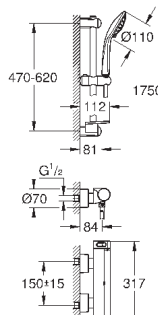

34 195 001

хром

343,20

Grohtherm 2000

Термостат для душа, DN 15 с душевым гарнитуром

включает в себя:

Grohtherm 2000 термостат для душа

(34 169 000)

Euphoria 110 Massage Душевой гарнитур, 600 мм (27 231 001)

минимальное давление 1,0 бар