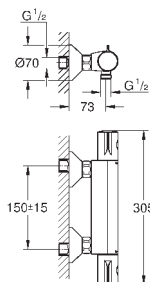

34 558 000

хром

168,00

Grohtherm 800

Термостат для душа, DN 15

настенный монтаж

GROHE StarLight хромированная поверхность

GROHE SafeStop стопор безопасности при 38°C

GROHE SafeStop Plus опционно ограничитель температуры на 43°C,
включен

GROHE TurboStat встроенный термоэлемент

встроенный стопор смешанной воды

рукоятка регулировки напора с кнопкой для экономии воды **GROHE**

EcoButton

и индивидуально устанавливаемым стопором

керамический вентиль 1/2", 180°

отвод для душа снизу 1/2"

грязеулавливающие фильтры

встроенные обратные клапаны

с защитой от обратного потока

скрытые S-образные эксцентрики

металлическая розетка

GROHE EcoJoy Технология совершенного потока

при уменьшенном расходе воды