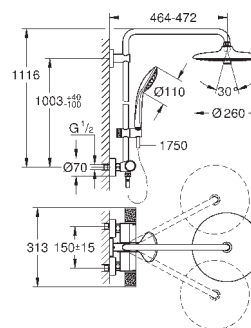

Euphoria System 260

Душевая система с термостатом для настенного монтажа

включает в себя:

горизонтальный поворотный душевой

кронштейн 450 мм

настенный термостат с аквадиммером

выбор между:

Euphoria 260 Верхний душ (26 457)

Rain, SmartRain, Jet

с шаровым шарниром

угол поворота $\pm 15^\circ$

ручной душ Euphoria 110 Massage (27 239 000)

3 вида струй:

Rain / Massage / SmartRain

регулируется по высоте с помощью

скользящего элемента

душевой шланг 1750 мм (28 388 000)

GROHE TurboStat встроенный термозащитный элемент

GROHE SafeStop стопор безопасности при 38°C

GROHE SafeStop Plus опционно ограничитель температуры на 43°C ,
включен

GROHE CoolTouch Полностью исключается вероятность

ожога о внешнюю поверхность смесителя

ProGrip эргономичные рукоятки с рифленой поверхностью

GROHE DreamSpray превосходный поток воды

GROHE StarLight хромированная поверхность

GROHE SprayDimmer

GROHE EcoJoy ограничитель расхода воды 9,5 л/мин

GROHE FastFixation (регулируемое верхнее крепление)

внутренний охлаждающий канал для продолжительного срока службы

система **SpeedClean** против известковых отложений

Twistfree против перекручивания шланга

совместим с проточным водонагревателем **только** выше 18 кВт/ч, а также с

накопительным водонагревателем (см. Техническую информацию)

минимальный расход воды 7 л/мин

дополнительная опция: полочка GROHE EasyReach (26 362)

профессиональная серия