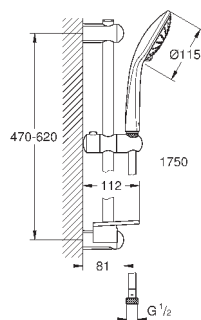

27 242 001 хром 93,60

Euphoria 110 Duo
Душевая гарнитура, 2 вида струй
включает в себя:
Ручной душ Euphoria 110 Duo (27 238)
душевая штанга, 600 мм (27 499)
душевой шланг 1750 мм (28 388 000)
Полочка **GROHE EasyReach** (27 596)
GROHE EcoJoy ограничитель расхода воды 9,5 л/мин
GROHE DreamSpray превосходный поток воды
GROHE SprayDimmer
GROHE StarLight хромированная поверхность
GROHE FastFixation (регулируемое расстояние между настенными креплениями штанги позволяет использовать для монтажа уже имеющиеся отверстия в стене)
система **SpeedClean** против известковых отложений
внутренний охлаждающий канал для продолжительного срока службы
Twistfree против перекручивания шланга
может использоваться с проточным водонагревателем
минимальное давление 1,0 бар

27 230 001 хром 93,60
то же, без ограничения расхода воды

27 266 001 хром 80,40