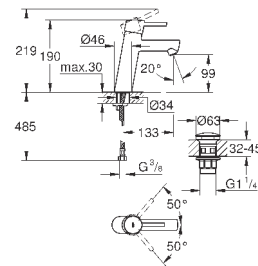

23 932 001

хром

141,60

Concetto

Смеситель однорычажный для раковины DN 15 M-Size

монтаж на одно отверстие

металлический рычаг

GROHE SilkMove керамический картридж **28 мм**

ограничитель температуры

GROHE StarLight хромированная поверхность

GROHE EcoJoy SpeedClean аэратор с ограничением расхода воды 5,7 л/мин

GROHE FastFixation быстрая монтажная система

смеситель с гладким корпусом и нажимным сливным гарнитуром 1 1/4"

гибкая подводка

минимальное давление 1,0 бар