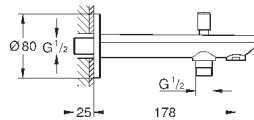

13 390 000

хром

54,00

BauContemporary

Излив для ванны с переключателем
настенный монтаж

GROHE StarLight хромированная поверхность
аэратор
обратный клапан
автоматический переключатель: ванна/душ
вынос 170 мм
внешняя резьба 1/2"