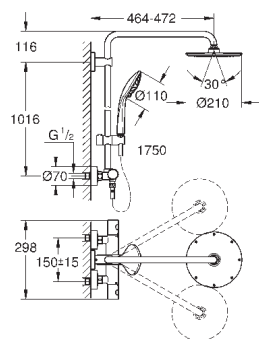

GROHE ДУШЕВЫЕ СИСТЕМЫ EUPHORIA

Артикул

Цвет

Цена брутто /
РРЦ с НДС, €

27 964 000

хром

651,60

Euphoria System 210

Душевая система с термостатом для настенного монтажа

включает в себя:

горизонтальный поворотный душевой

кронштейн 450 мм

настенный термостат с аквадиммером

выбор между:

Rainshower Cosmopolitan Верхний душ 210 (28 368 000)

душевая струя Rain

с шаровым шарниром

угол поворота $\pm 15^\circ$

ручной душ Euphoria 110 Massage (27 221 000)

регулируется по высоте с помощью

скользящего элемента

душевой шланг 1750 мм (28 388 000)

GROHE TurboStat встроенный термоэлемент

GROHE SafeStop стопор безопасности при 38°C

GROHE SafeStop Plus опционно ограничитель температуры на 43°C,

включен

GROHE DreamSpray превосходный поток воды

GROHE StarLight хромированная поверхность

система **SpeedClean** против известковых отложений

внутренний охлаждающий канал для продолжительного срока службы

Twistfree против перекручивания шланга

GROHE MetalGrip эргономичная металлическая рукоятка

совместим с проточным водонагревателем **только** выше 18 кВт/ч, а также с

накопительным водонагревателем (см. Техническую информацию)

минимальный расход воды 7л/мин

минимальное давление 1,0 бар

дополнительная опция: полочка GROHE EasyReach (26 362)

ДУШИ