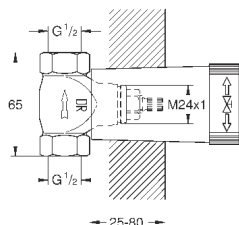

Механизм скрытого вентиля, 1/2"

предварительно смонтированная

вентильная головка 1/2"

короткий шпindel, защитная втулка, резьбовое соединение 1/2", DR-латунь

29 802 000

38,40

то же, 3/4", предварительно смонтированная

головка 3/4", резьбовое соединеие 3/4"

29 805 000

63,60

то же, 1", предварительно смонтированная

головка 1", резьбовое соединение 1"

29 801 000

21,00