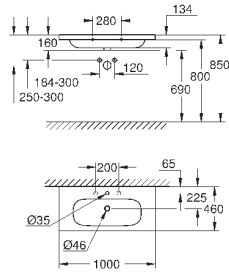

GROHE КЕРАМИКА EURO

Артикул

Цвет

Цена брутто /
РРЦ с НДС, €

39 585 00H

альпин-белый

435,46

Керамика Euro

Раковина накладная 100

1 отверстие под смеситель, 2 намеченных отверстия с переливом
1000 x 460 мм

для уставки на столешницу

санитарная керамика

Износостойкое покрытие **PureGuard** и анти-бактериальное глазирование

8 шт. на паллете