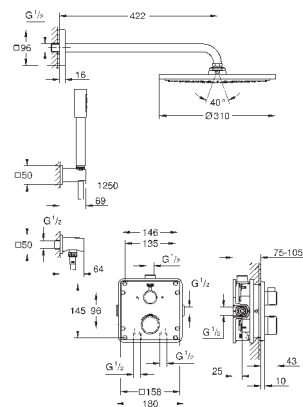

34 730 000

хром

1 236,00

Grotherm

Набор для комплектации душа с Rainshower Cosmopolitan 310

включает в себя:

Grotherm комплект готового монтажа с Aquadimmer (24 079)

GROHE Rapido SmartBox Универсальная встраиваемая часть, 1/2" (35 600)

Rainshower Cosmopolitan Верхний душ 310 (27 477 000)

душевой кронштейн Rainshower 422 мм (26 145 000)

ручной душ Sena (28 034 000)

Rainshower Настенный держатель (27 075 000)

Rainshower Подключение для душевого шланга (27 076 000)

душевой шланг Silverflex 1.250 мм (28 362)