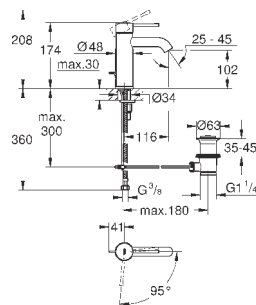

23 591 001	хром	144,00

Essence

Смеситель однорычажный для раковины DN 15 S-Size

монтаж на одно отверстие
металлический рычаг

GROHE SilkMove ES Керамический картридж 28 мм с энергосберегающей
функцией (подача холодной воды при центральном положении рычага)

с ограничителем температуры

GROHE StarLight хромированная поверхность

GROHE EcoJoy - 5,7 л/мин

GROHE AquaGuide регулируемый аэратор

GROHE FastFixation Plus Система монтажа

сливной гарнитур 1 1/4"

гибкая подводка