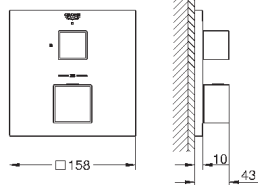

24 154 000 **хром** **513,60**

24 154 DC0 **суперсталь** **706,80**

24 154 AL0 **темный графит, матовый** **807,60**

Grotherm Cube

Термостат для душа с переключателем на 2 положения

комплект верхней монтажной части для GROHE Rapido SmartBox 35 600 000 (универсальная встраиваемая часть)

GROHE TurboStat встроенный термоэлемент с настенными розетками **GROHE FastFixation** (скрытые эксцентрики, уплотнение, скрытый монтаж) металлическая накладная панель, регулируемая на 6°

графическое изображение: верхний душ и ручной душ

GROHE SafeStop стопор безопасности при 38°C

GROHE SafeStop Plus опционно ограничитель температуры на 43°C / 46°C, включен

GROHE AquaDimmer, встроенный переключатель

распределение расхода:

выход B = 27 л/мин,

выход C = 30 л/мин

без встраиваемой части

35 600 000 **72,00**

GROHE Rapido SmartBox Универсальная встроенная часть