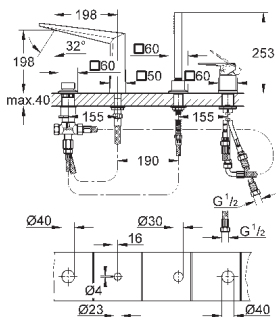

GROHE ALLURE BRILLIANT

Артикул

Цвет

Цена брутто /
РРЦ с НДС, €

19 787 001	хром	1 476,00
19 787 DC1	суперсталь	2 088,00
19 787 AL1	темный графит, матовый	2 400,00

Allure Brilliant

Смеситель однорычажный для ванны на 4 отверстия

GROHE SilkMove керамический картридж Ø 46 мм

GROHE StarLight хромированная поверхность

включает в себя:

фиксатор для излива(смонтированный)

элемент управления однорычажного

смесителя

излив для ванны со встроенным аэратором

переключатель ванна/душ

ручной душ Euphoria Cube+ 6,5 л/мин

металлический душевой шланг 2000 мм

гибкая подводка, подключение для душевого шланга

с защитой от обратного потока

может быть использован с 29 037 000