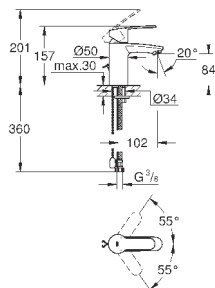

33 557 20E

хром

112,80

Eurostyle Cosmopolitan
Смеситель однорычажный для раковины DN 15
S-Size

монтаж на одно отверстие
металлический рычаг
GROHE SilkMove керамический картридж 35 мм
регулировка расхода воды
возможность установки мин. расхода 2,5 л/мин.
ограничитель температуры
GROHE StarLight хромированная поверхность
GROHE EcoJoy Технология совершенного потока при уменьшенном расходе воды
GROHE FastFixation быстрая монтажная система
аэратор с функцией **SpeedClean**
цепочка
гибкая подводка
класс шума I по DIN 4109