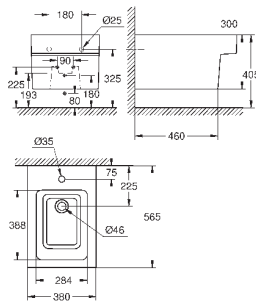

39 488 000

альпин-белый

191,62

**Керамика Cube**  
**Сиденье для унитаза с микролифтом**  
с крышкой  
быстросъемное сиденье  
съёмное  
материал: Дюропласт  
с креплением  
подходит для всех унитазов Керамики Cube