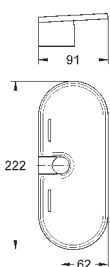

6,24

**Полочка GROHE EasyReach**

акрил

для душевых штанг Tempesta и Euphoria Ø 22 мм