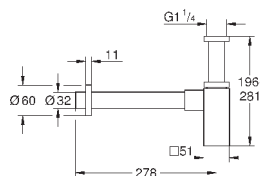

40 564 000

хром

225,60

40 564 DC0

суперсталь

350,40

40 564 A00

темный графит

376,80

40 564 AL0

темный графит, матовый

402,00

Сифон для раковины

элемента для раковины
GROHE StarLight хромированная поверхность
латунный корпус