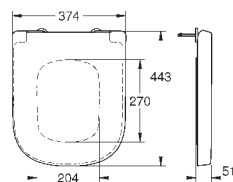

39 330 001

альпин-белый

94,98

**Керамика Euro**  
**Сиденье для унитаза с микролифтом**

с крышкой  
быстросъемное сиденье  
съёмное  
материал: Дюропласт  
с креплением  
подходит для всех унитазов Керамики Euro