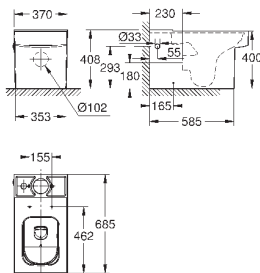

39 484 00H

альпин-белый

498,22

**Керамика Cube**

**Унитаз напольный для комбинации с бачком наружного монтажа**  
для комбинации с бачком  
универсальный выпуск  
безободковый  
объем смыва 3/4.5 л  
с креплением  
бачок заказывается дополнительно  
санитарная керамика  
полностью скрытые невидимые крепления  
Износостойкое покрытие **PureGuard** и анти-бактериальное глазирование  
для сиденья с крышкой для унитаза 39 488 000 (с механизмом плавного закрытия)  
**6 шт. на паллете**