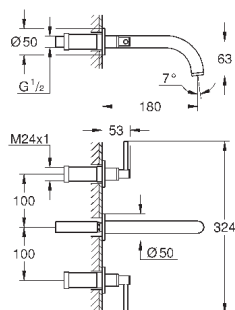

20 169 003	хром	447,60
20 169 DC3	суперсталь	627,60
20 169 GL3	холодный рассвет	672,00
20 169 DA3	теплый закат	672,00
20 169 AL3	темный графит, матовый	716,40

Atrio
Смеситель для раковины на три
отверстия, DN 15

S-Size

настенный монтаж

комплект верхней монтажной части для

29 025 002

без встраиваемого механизма

керамические вентили для горячей

и холодной воды, 1/2" - ход 90°

GROHE StarLight хромированная поверхность

GROHE EcoJoy 5.7 л/мин ламинарный аэратор

размер по осям 200 мм

вынос 180 мм

с длинными ручьяками

включены 2 набора с накладными насадками. Один с надписями „Н“ и „С“,

один - без надписей.