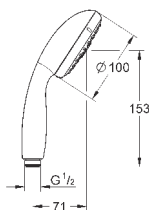

GROHE TEMPESTA

Артикул

Цвет

Цена брутто /
РРЦ с НДС, €

28 421 002

хром

39,60

Tempesta 100

Ручной душ, 4 вида струй

GROHE Rain O², Rain, Massage, Jet

GROHE EcoJoy ограничитель расхода воды 9,5 л/мин

GROHE DreamSpray превосходный поток воды

GROHE StarLight хромированная поверхность

система SpeedClean против известковых отложений

внутренний охлаждающий канал для продолжительного срока службы

ShockProof силиконовое кольцо, предотвращающее

повреждение поверхности при падении ручного душа

универсальное крепление, подходящее к любому стандартному шлангу

может использоваться с проточным водонагревателем

минимальное давление 1,0 бар

28 578 002

хром

39,60

то же, без ограничения расхода воды