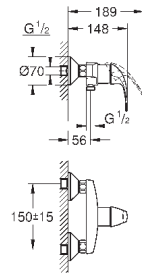

Артикул

Цвет

Цена брутто /
РРЦ с НДС, €

23 631 000

хром

62,40

BauCurve

Смеситель однорычажный для душа, DN 15
настенный монтаж
металлический рычаг

GROHE Longlife керамический картридж 35 мм
GROHE StarLight хромированная поверхность
отвод для душа снизу 1/2"
скрытые S-образные эксцентрики
отражатель из металла