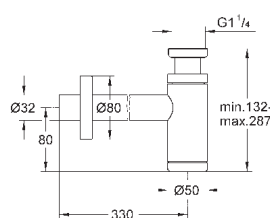

40 564 A00

темный графит

376,80

40 564 AL0

темный графит, матовый

402,00

**Сифон для раковины**

элемента для раковины  
**GROHE StarLight** хромированная поверхность  
латунный корпус