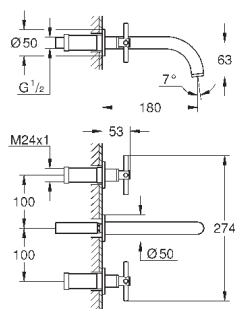

Артикул

Цвет

Цена брутто /
РРЦ с НДС, €

20 164 003	хром	447,60
20 164 DC3	суперсталь	627,60
20 164 GL3	холодный рассвет	672,00
20 164 DA3	теплый закат	672,00
20 164 AL3	темный графит, матовый	716,40

Atrio

Смеситель для раковины на три отверстия

настенный монтаж

комплект верхней монтажной части для
29 025 002

без встраиваемого механизма
керамические вентили для горячей
и холодной воды, 1/2" - ход 90

GROHE StarLight хромированная поверхность

GROHE EcoJoy 5.7 л/мин ламинарный аэратор

размер по осям 200 мм

вынос 180 мм

с крестообразными ручьями

включены 2 набора с накладными насадками. Один с надписями „Н“ и „С“,
один - без надписей.