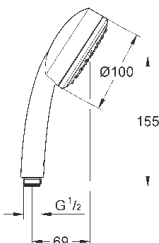

26 082 002

хром

21,00

Tempesta Cosmopolitan 100

Ручной душ, 1 вид струи

Rain

GROHE DreamSpray превосходный поток воды

GROHE StarLight хромированная поверхность

система SpeedClean против известковых отложений

внутренний охлаждающий канал для продолжительного срока службы

может использоваться с проточным водонагревателем

универсальное крепление, подходящее к любому стандартному шлангу

минимальное давление 1,0 бар

27 577 002

хром

84,00

Tempesta Cosmopolitan 100

Душевой гарнитур, 4 вида струй

включает в себя:

ручной душ (27 575)

душевая штанга, 600 мм (27 521)

душевой шланг Relaxaflex 1750 мм 1/2" x 1/2" (28 154)

Полочка GROHE EasyReach (27 596)

GROHE EcoJoy ограничитель расхода воды 9,5 л/мин

GROHE DreamSpray превосходный поток воды

GROHE StarLight хромированная поверхность

система SpeedClean против известковых отложений

внутренний охлаждающий канал для продолжительного срока службы

может использоваться с проточным водонагревателем

минимальное давление 1,0 бар