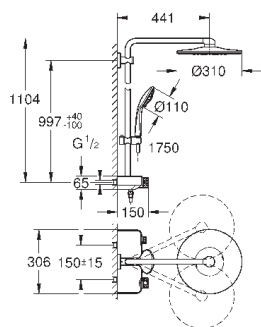

GROHE GROHE PLUS

Артикул

Цвет

Цена брутто /
РРЦ с НДС, €

45 984 001

411,60

Монтажный набор для напольного излива 1/2"

для смесителей и изливов напольного монтажа без комплекта верхней монтажной части допускается регулировка 360° в горизонтальной плоскости и 3° в вертикальной плоскости монтажная глубина 53-157 мм инсталляционная глубина для смесителей для душа 65-157 мм, компенсационная глубина 92 мм два входа с внутренней резьбой 1/2" (подключение горячей / холодной воды)
Смывной клапан
прокладка
крепежный материал

new

13 404 003

хром

142,80

13 404 DC3

суперсталь

194,76

13 404 AL3

темный графит, матовый

222,59

GROHE Plus

Излив для ванны

настенный монтаж

GROHE StarLight хромированная поверхность

аэратор

внешняя резьба 1/2"

вынос 168 мм

26 507 000

хром

1 003,20

26 507 LS0

белая луна

1 155,60

26 507 DC0

суперсталь

по запросу

26 507 AL0

темный графит, матовый

1 692,00

Euphoria SmartControl System 310 Duo

Душевая система с термостатом для настенного монтажа

включает в себя:

горизонтальный душевой

кронштейн 450 мм

регулируемое верхнее крепление к стене для удобства монтажа в уже существующие отверстия

термостат внешнего монтажа SmartControl

выбор между:

Rainshower SmartActive 310 Верхний душ

GROHE PureRain и Centered Jet режим струи

Euphoria 110 Massage Ручной душ, белая душевая поверхность (27 221 001)

3 вида струй:

Rain, SmartRain, Massage

регулируется по высоте с помощью

скользящего элемента

душевой шланг 1750 мм (28 388 000)

GROHE DreamSpray превосходный поток воды

GROHE StarLight хромированная поверхность

GROHE CoolTouch Полностью исключается вероятность

ожога о внешнюю поверхность смесителя

GROHE TurboStat встроенный термоэлемент

ProGrip эргономичные рукоятки с рифленной поверхностью