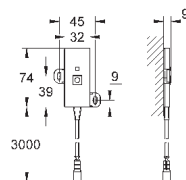

36 356 000

153,60

GROHE F-digital

Усилитель сигнала

опция для электронного смесителя