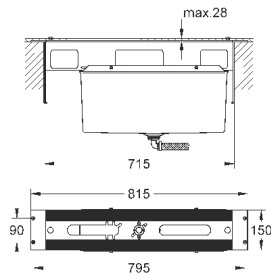

Артикул

Цвет

Цена брутто /
РРЦ с НДС, €

29 037 000

722,40

Комплект для ванны на 4/5 отверстий
встраиваемая часть **для монтажа на**
плиточном бортике

включает в себя:
монтажная рамка
улавливающее устройство со встроенным
сливом для проникающей воды
декоративные накладки на винтовые крепления, цвет Хром