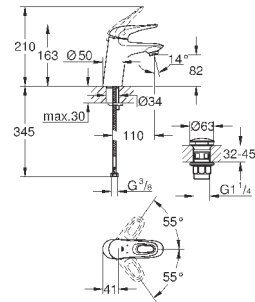

23 929 003

хром

114,00

Eurostyle
Смеситель однорычажный для раковины DN 15 S-Size
монтаж на одно отверстие
металлическая рукоятка (с отверстием)
GROHE SilkMove керамический картридж 35 мм
регулировка расхода воды
ограничитель температуры
GROHE StarLight хромированная поверхность
GROHE EcoJoy - 5,7 л/мин
GROHE FastFixation быстрая монтажная система
смеситель с гладким корпусом и нажимным сливным гарнитуром 1 1/4"
гибкая подводка