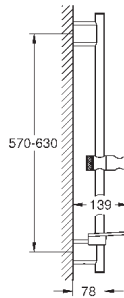

GROHE RAINSHOWER SMARTACTIVE

Артикул

Цвет

Цена брутто /
РРЦ с НДС, €

26 602 000

хром

96,00

Rainshower SmartActive
Душевая штанга, 600 мм

с металлическими настенными креплениями

поворотный держатель с
фиксацией по высоте

GROHE FastFixation (регулируемое расстояние между настенными
креплениями штанги позволяет использовать для монтажа
уже имеющиеся отверстия в стене)

GROHE TileFix регулируемая глубина верхнего и нижнего креплений

Полочка **GROHE EasyReach**

GROHE StarLight хромированная поверхность