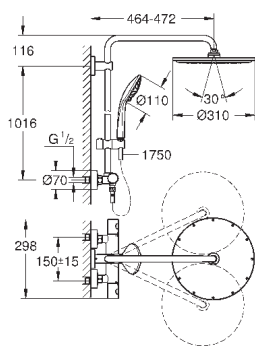

GROHE ДУШЕВЫЕ СИСТЕМЫ EUPHORIA

Артикул

Цвет

Цена брутто /
РРЦ с НДС, €

26 075 DC0	суперсталь	1 176,00
26 075 BE0	никель глянец	1 344,00
26 075 EN0	матовый никель	1 428,00
26 075 GL0	холодный расцвет	1 344,00
26 075 GN0	холодный расцвет, матовый	1 428,00
26 075 DA0	теплый закат	1 344,00
26 075 DL0	теплый закат, матовый	1 428,00
26 075 A00	темный графит	1 344,00
26 075 AL0	темный графит, матовый	1 428,00

Euphoria System 310

Душевая система с термостатом для настенного монтажа

включает в себя:

горизонтальный поворотный душевой

кронштейн 450 мм

настенный термостат с аквадиммером

выбор между:

Rainshower Cosmopolitan Верхний душ 310 (27 477 000)

душевая струя Rain

с шаровым шарниром

угол поворота $\pm 15^\circ$

ручной душ Euphoria 110 Massage (27 221 000)

регулируется по высоте с помощью

скользящего элемента

душевой шланг 1750 мм (28 388 000)

GROHE TurboStat встроенный термозащитный элемент

GROHE SafeStop стопор безопасности при 38°C

GROHE SafeStop Plus опционно ограничитель температуры на 43°C ,
включен

GROHE DreamSpray превосходный поток воды

GROHE StarLight поверхность

внутренний охлаждающий канал для продолжительного срока службы

система **SpeedClean** против известковых отложений

Twistfree против перекручивания шланга

GROHE MetalGrip эргономичная металлическая рукоятка

совместим с проточным водонагревателем **только** выше 18 кВт/ч, а также с

накопительным водонагревателем (см. Техническую информацию)

минимальный расход воды 7л/мин

дополнительная опция: полочка GROHE EasyReach (26 362)