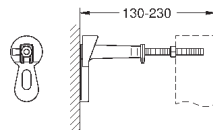

Rapid SL

Настенный уголок

для монтажа перед стеной
для крепления элементов к капитальной стене или перед стеной-перегородкой бесступенчатая регулировка глубины от 130 - 203 мм
облицовка для одиночного или рельсового монтажа
крепежный материал
2 шт