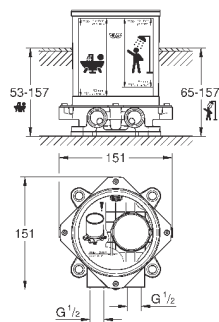

Артикул

Цвет

Цена брутто /
РРЦ с НДС, €

45 984 001

411,60

Монтажный набор для напольного излива 1/2"

для смесителей и изливов напольного монтажа без комплекта верхней монтажной части допускается регулировка 360° в горизонтальной плоскости и 3° в вертикальной плоскости монтажная глубина 53-157 мм инсталляционная глубина для смесителей для душа 65-157 мм, компенсационная глубина 92 мм два входа с внутренней резьбой 1/2" (подключение горячей / холодной воды)
Смывной клапан
прокладка
крепежный материал