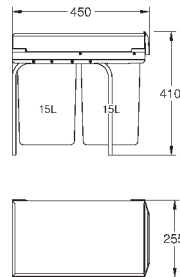

GROHE СИСТЕМЫ СОРТИРОВКИ ОТХОДОВ И МУСОРА

Артикул

Цвет

Цена брутто /
РРЦ с НДС, €

40 855 000

66,49

GROHE Blue

Система сортировки отходов и мусора - 30 см, 15/15 л

Напольный монтаж за распашной дверцей
Полное выдвижение

Телескопический ручной механизм

2 контейнера по 15 л

Для шкафов шириной от 30 см

Совместима с GROHE Blue Home и GROHE Red с бойлерами размеров M и L