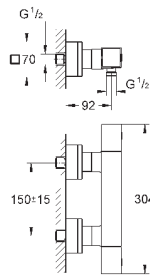

Grohtherm Cube

Термостат для душа, DN 15

настенный монтаж

GROHE StarLight хромированная поверхность

GROHE SafeStop стопор безопасности при 38°C

GROHE SafeStop Plus опционно ограничитель температуры на 43°C, включен

GROHE TurboStat встроенный термоэлемент

встроенный стопор смешанной воды

рукоятка регулировки напора с кнопкой для экономии воды **GROHE**

EcoButton

и индивидуально устанавливаемым стопором

Carbodur керамический вентиль 1/2", 180°

отвод для душа снизу 1/2"

встроенные обратные клапаны

грязеулавливающие фильтры

с защитой от обратного потока

скрытые S-образные эксцентрики

минимальное давление 1,0 бар

GROHE EcoJoy Технология совершенного потока

при уменьшенном расходе воды

34 502 000

хром

472,80