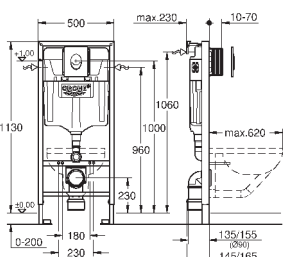

GROHE RAPID SL ДЛЯ УНИТАЗА

Артикул

Цвет

Цена брутто /
РРЦ с НДС, €

39 002 000

361,20

Rapid SL

Инсталляция для подвесного унитаза, монтажная высота 1.13 м, со сливной трубкой для удаления внешних запахов
сmyвной бачок GD 2

со сливной трубкой для устранения внешних запахов
для монтажа перед стеной или стеной перегородкой
самонесущая стальная рама с
порошковым напылением
подготовлена для облицовки
фиксированные подключения
быстрая регулировка по высоте
крепежный материал
проверено -TUEV

2 болта-держателя для унитаза

крепление для керамики

для подвесных унитазов с опорной поверхностью менее 205 мм

требуется дополнительный аксессуар 38 779 000

расстояние между болтами 180/230 мм

PP-сmyвная дуга Ø 90 мм

регулировка глубины монтажа

редуктор Ø 90/110 мм

впускной и сmyвной гарнитуры

сmyвной бачок GD 2, 6 - 9 л, со следующими характеристиками:

заводская настройка 6 л и 3 л

сливная трубка с соединением для устранения запахов 50 мм

Пневматический сmyвной клапан с тремя режимами

слива: 2-х объёмный, старт/стоп, или непрерывный

Подключение воды слева, справа и сзади

Арматурная группа I

с изоляцией от конденсационной влаги

подключение воды DN 15

во время сборки не требуется дополнительного инструмента

для монтажа инспекционного короба

для вертикального или горизонтального монтажа

для монтажа перед стеной необходимо заказать настенные уголки

38 558 00M (продаются отдельно)

для монтажа маленьких сmyвных панелей необходимо заказать

ревизионный короб 40 911 000 (приобретается отдельно)

38 827 000

хром

314,40

Rapid SL

5 в 1 в сборе, для подвесного унитаза, монтажная высота 1,13 м
сmyвной бачок GD 2

включает в себя:

Rapid SL для подвесного унитаза (38 528 001)

панель сmyва Skate Cosmopolitan, хром (38 732 000)