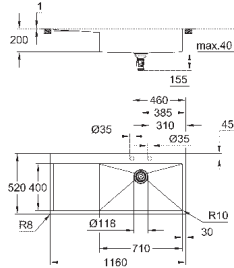

GROHE МОЙКИ ИЗ НЕРЖАВЕЮЩЕЙ СТАЛИ

Артикул

Цвет

Цена брутто /
РРЦ с НДС, €

31 582 SD1

нержавеющая сталь

946,69

K1000

Мойка из нержавеющей стали с корзинчатым вентилем

модель: K1000 80-S 116/52 1.0 расположение чаши справа
тип монтажа: стандартный встраиваемый или в один уровень со столешницей

материал: нержавеющая сталь AISI 304 (V2A)

толщина материала: 1 мм

GROHE StarLight поверхность

покрытие: сатиновое

GROHE Whisper

минимальный размер шкафа: 800 мм

размер: 1160 x 520 мм

1 чаша: 710 x 400 мм

Внешний радиус: R3, внутренний радиус: R10

GROHE FastFixation система быстрого монтажа

мойка монтируется справа

Размер отверстия в столешнице для установки мойки: 1145 x 505 мм

сливной гарнитур: Ø 3.5"/90 мм + клапан-автомат

аксессуары вкл.: сливной клапан с поворотной ручкой, сливной гарнитур,

корзинчатый вентиль, монтажный набор

опция: автоматический сливной клапан с нажимным механизмом

(40 986 SD0), приобретается отдельно

количество крепежных элементов в комплекте (накладной монтаж): 10