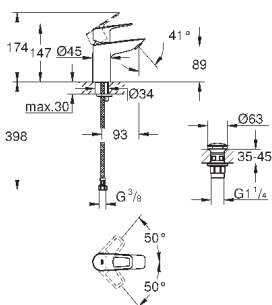

23 878 001

хром

64,00

BauLoop
Смеситель однорычажный для раковины DN 15
S-Size

монтаж на одно отверстие
металлический рычаг
GROHE Longlife керамический картридж 28 мм
с ограничителем температуры
GROHE StarLight хромированная поверхность
GROHE Zero Раздельные пути подачи воды - не содержит никеля и свинца
GROHE EcoJoy - 5,7 л/мин
система быстрого монтажа
нажимной донный клапан 1 1/4", пластик
гибкая подводка
профессиональная серия

23 337 001

хром

59,66

то же, без донного клапана

new