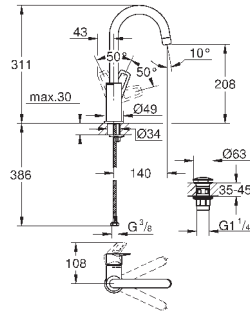

**GROHE EcoJoy** - 5,7 л/мин

система быстрого монтажа

поворотный трубкообразный излив

рычажный донный клапан 1 1/4", пластик

гибкая подводка

**профессиональная серия**

new

23 891 001