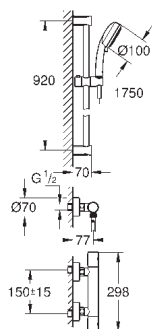

GROHE GROHTHERM 800 COSMOPOLITAN

Артикул

Цвет

Цена брутто /
РРЦ с НДС, €

new

34 769 000

хром

232,80

Grotherm 800 Cosmopolitan

Термостат для душа с душевым гарнитуром

включает в себя:

Grotherm 800 Cosmopolitan термостат для душа 1/2" (34 765 000)

Tempesta Cosmopolitan 100 Душевой гарнитур, 2 режима струи,
900 мм (27 788 002)

GROHE EcoJoy опционно ограничитель расхода воды 5.7 л/мин, включен