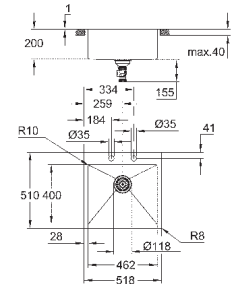

31 583 SD1

нержавеющая сталь

638,24

K800

Мойка из нержавеющей стали

модель: K800 60-S 51.8/51 1.0

тип монтажа: стандартный встраиваемый или в один уровень со столешницей

материал: нержавеющая сталь AISI 304 (V2A)

толщина материала: 1 мм

GROHE StarLight поверхность

покрытие: сатиновое

GROHE Whisper

минимальный размер шкафа: 600 мм

размер: 518 x 510 мм

1 чаша: 462 x 400 x 200 мм

Внешний радиус: R3, внутренний радиус: R10

GROHE FastFixation система быстрого монтажа

отверстие (стандартный встраиваемый): 503 x 495 мм

сливной гарнитур: Ø 3.5"/90 мм + клапан-автомат

аксессуары вкл.: сливной клапан с поворотной ручкой, сливной гарнитур,

корзинчатый вентиль, монтажный набор

опция: автоматический сливной клапан с нажимным механизмом

(40 986 SD0), приобретается отдельно

количество крепежных элементов в комплекте (накладной монтаж): 8