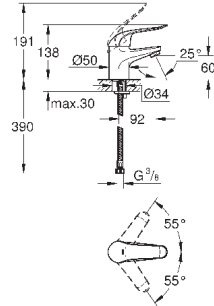

GROHE EUROECO SPECIAL

Артикул

Цвет

Цена брутто /
РРЦ с НДС, €

32 762 000

хром

106,80

Euroeco Special

Смеситель однорычажный для раковины DN 15

монтаж на одно отверстие
без донного клапана, **GROHE StarLight** хромированная поверхность
GROHE SilkMove керамический картридж 35 мм
GROHE EcoJoy Технология совершенного потока
при уменьшенном расходе воды
регулировка расхода воды
настраиваемый ограничитель температуры
возможность установки мин. расхода 2,5 л/мин.
ламинарный регулятор струи 9 л/мин., металлический рычаг
длина рычага 120 мм, система быстрого монтажа, гибкая подводка

32 763 000

хром

99,60

то же, со сливным гарнитуром 1 1/4"