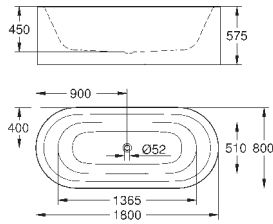

39 611 000

альпин-белый

6 336,58

Essece

Ванна

отдельнстоящая
180 x 80 см
высота 57.5 см
объём воды 240 л
без перелива
санитарно-титановая сталь
обязательная комплектация сливным гарнитуром 49 113 000/SH0
(приобретается отдельно)
с комплектом шумоизоляции