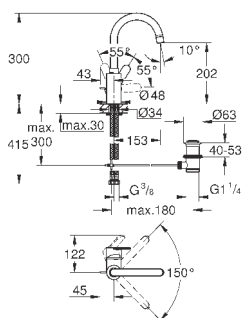

23 043 003

хром

166,80

Eurostyle Cosmopolitan

Смеситель однорычажный для раковины 1/2" L-Size

монтаж на одно отверстие

металлический рычаг

скрытое крепление рычага

GROHE SilkMove керамический картридж 35 мм

регулировка расхода воды

GROHE StarLight хромированная поверхность

GROHE Zero Раздельные пути подачи воды - не содержит никеля и свинца

GROHE FastFixation быстрая монтажная система

аэратор

поворотный трубкообразный излив

с ограничителем поворота

сливной гарнитур 1 1/4"

гибкая подводка

минимальное давление 1,0 бар