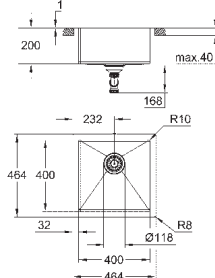

31 726 SD0

нержавеющая сталь

263,14

K700

Мойка из нержавеющей стали

модель: K700 60-S 55/45 1.0

тип монтажа: стандартный встраиваемый, в один уровень со столешницей

или под столешницу

материал: нержавеющая сталь AISI 304 (V2A)

толщина материала: 1 мм

GROHE StarLight поверхность

покрытие: сатиновое

GROHE Whisper

минимальный размер шкафа: 600 мм

размеры: 550 x 450 мм

1 чаша: 500 x 400 x 200 мм

Внешний радиус: R11 (монтаж под столешницу)/R3 (вровень со столешницей), внутренний радиус чаши: R10

GROHE FastFixation система быстрого монтажа

Размер отверстия для установки мойки под столешницу: 502 x 402 мм (R11)

Размер отверстия для установки мойки вровень

со столешницей: 535 x 435 мм

корзинчатый вентиль: корзинка Ø 3.5"/90 мм

аксессуары вкл.: сливной гарнитур, корзинка, монтажный набор

опция: автоматический сливной клапан с нажимным механизмом

(40 986 SD0), приобретается отдельно

количество крепежных элементов в комплекте (накладной монтаж): 8

количество крепежных элементов в комплекте (монтаж под столешницу): 8