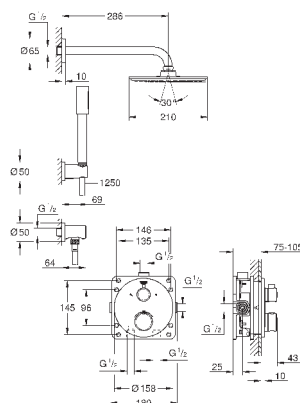

34 732 000

хром

1 072,80

Grotherm

Набор для комплектации душа с Rainshower Cosmopolitan 210

включает в себя:

Grotherm комплект готового монтажа с Aquadimmer (24 076)

GROHE Rapido SmartBox Универсальная встраиваемая часть, 1/2" (35 600)

Rainshower Cosmopolitan 210 Верхний душ, металл (28 373)

Rainshower душевой кронштейн 286 мм (28 576)

ручной душ Sena (28 034 000)

Rainshower Настенный держатель (27 074 000)

Rainshower подключение для душевого шланга (27 057 000)

душевой шланг Silverflex 1.250 мм (28 362)