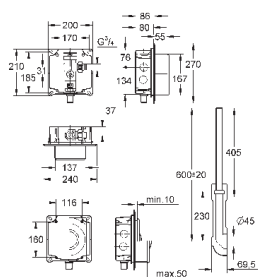

GRONE СМЫВНЫЕ УСТРОЙСТВА ПОД ДАВЛЕНИЕМ ДЛЯ УНИТАЗА

Артикул

Цвет

Цена брутто /
РРЦ с НДС, €

37 153 000

210,00

Смывное устройство под давлением для унитаза
для скрытого монтажа
подключение 3/4"
со встроенным запорным клапаном
регулировка объема смыва от 6 до 9 л
установка при проточном давлении
от 1,2 до 5,0 бар
с регулятором потока смыва
короб для встроенного монтажа с
промывной дугой
смывная трубка регулируется по высоте
без накладной панели управления
Арматурная группа I