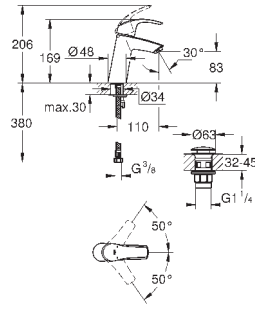

Артикул

Цвет

Цена брутто /
РРЦ с НДС, €

23 923 002

хром

91,20

Eurosmart

Смеситель однорычажный для раковины DN 15 M-Size

монтаж на одно отверстие
металлический рычаг

GROHE SilkMove керамический картридж **28 мм**
ограничитель температуры

GROHE StarLight хромированная поверхность

GROHE EcoJoy - 5,7 л/мин

GROHE FastFixation быстрая монтажная система

смеситель с гладким корпусом и нажимным сливным гарнитуром 1 1/4"
гибкая подводка