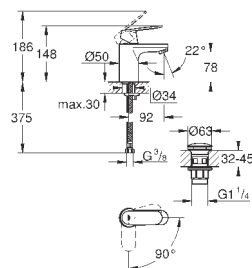

23 378 00E

хром

90,00

**Eurosmart Cosmopolitan**

**Смеситель однорычажный для раковины DN 15 S-Size**

монтаж на одно отверстие  
металлический рычаг  
**GROHE SilkMove ES**  
Керамический картридж 35 мм с энергосберегающей функцией (подача холодной воды при центральном положении рычага)  
регулировка расхода воды  
возможность установки мин. расхода 2,5 л/мин.  
ограничитель температуры  
**GROHE StarLight** хромированная поверхность  
**GROHE EcoJoy** - 5,7 л/мин  
**GROHE FastFixation** быстрая монтажная система  
цепочка  
гибкая подводка