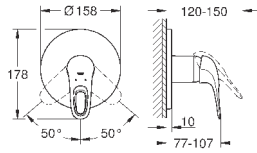

24 048 003
24 048 LS3

хром
белая луна

132,00
171,60

Eurostyle

Смеситель однорычажный для душа

комплект верхней монтажной части для
GROHE Rapido SmartBox 35 600 000 (универсальная встраиваемая часть)

GROHE SilkMove керамический картридж Ø 46 мм

GROHE StarLight хромированная поверхность
с настенными розетками **GROHE FastFixation** (скрытые
эксцентрики, уплотнение, скрытый монтаж)

металлическая накладная панель, регулируемая на 6°

металлический рычаг

распределение расхода:

выход В или С = 30 л/мин

без встраиваемой части

35 600 000

72,00

GROHE Rapido SmartBox Универсальная встроенная часть