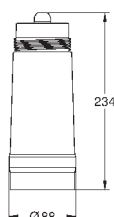

40 404 001

73,49

GROHE Blue

Фильтр S-Size

Сменный фильтр для GROHE Blue, производство BWT

Ресурс 600 л при жесткости воды 20° dKH

5-ступенчатая фильтрация

Снижает содержание веществ, влияющих на вкус и запах воды: хлор и т.п.

Уменьшает образование накипи и содержание тяжелых металлов

Совместим с GROHE Blue Home, GROHE Blue Professional и GROHE Blue Pure (только со счетчиком воды)

40 430 001

139,99

то же, размер M, объем 1500 л при 20° dKH, высота 315 мм

40 412 001

179,99

то же, размер L, объем 2500 л при 20° dKH, высота 350 мм