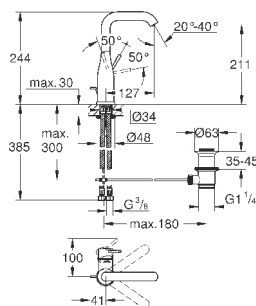

Артикул

Цвет

Цена брутто /
РРЦ с НДС, €

32 628 001	хром	184,80
32 628 DC1	суперсталь	279,60
32 628 BE1	никель глянец	300,00
32 628 EN1	матовый никель	320,40
32 628 GL1	холодный расцвет	300,00
32 628 GN1	холодный расцвет, матовый	320,40
32 628 DA1	теплый закат	300,00
32 628 DL1	теплый закат, матовый	320,40
32 628 A01	темный графит	300,00
32 628 AL1	темный графит, матовый	320,40

Essence

Смеситель однорычажный для раковины 1/2"

L-Size

монтаж на одно отверстие
металлический рычаг

GROHE SilkMove керамический картридж 28 мм

с ограничителем температуры

GROHE StarLight хромированная поверхность

GROHE EcoJoy - 5,7 л/мин

GROHE AquaGuide регулируемый аэратор

GROHE FastFixation Plus Система монтажа

поворотный излив с аэратором и стопором

сливной гарнитур 1 1/4"

гибкая подводка

минимальное давление 1,0 бар