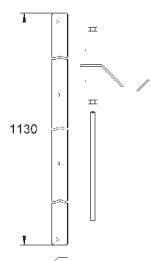

38 562 001

98,40

Rapid SL

Комплект углового монтажа

для унитаза, биде, раковины и писсуара
одиночный или рядный монтаж на рельсе
расстояние между углами макс. 625 мм
крепежный материал для углового
монтажа
2 настенных угла **1,13 м**
135°