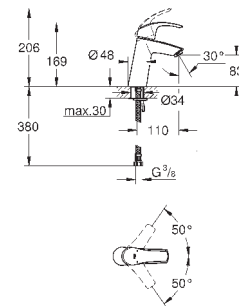

23 324 001

хром

85,20

Eurosmart

Смеситель однорычажный для раковины DN 15 M-Size

монтаж на одно отверстие
металлический рычаг

GROHE SilkMove керамический картридж **28 мм**
с ограничителем температуры

GROHE StarLight хромированная поверхность

GROHE EcoJoy - 5,7 л/мин

GROHE FastFixation быстрая монтажная система

без донного клапана
гибкая подводка