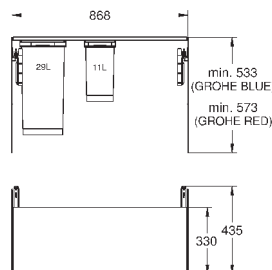

40 982 000

359,00

GROHE Blue

Система сортировки отходов и мусора - 90 см, 11/29 л

Монтаж на боковые стенки и фронтальную панель

Полное выдвижение с доводчиком

2 контейнера: на 11 л и на 29 л

Для шкафов шириной 90 см

Высота пространства для установки: не менее 533 мм, не более 573 мм

Совместима с GROHE Blue Home, GROHE Blue Professional и GROHE Red с бойлерами размеров M и L