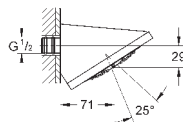

GROHE ВЕРХНИЕ ДУШИ

Артикул

Цвет

Цена брутто /
РРЦ с НДС, €

27 285 000

хром

406,80

Rainshower F-Series 10"

Верхний душ с одним режимом

Rain

254 x 254 мм

металл

шаровый шарнир +/- 20° вращающийся

резьбовое соединение 1/2"

GROHE EcoJoy ограничитель расхода воды 9,5 л/мин

GROHE DreamSpray превосходный поток воды

GROHE StarLight хромированная поверхность

система **SpeedClean** против известковых отложений

может использоваться с проточным водонагревателем

минимальное давление 1,0 бар

27 271 000

хром

406,80

то же, без ограничения расхода воды

27 251 000

хром

98,40

27 251 DC0

суперсталь

154,80

27 251 BE0

никель глянцевый

175,20

27 251 EN0

матовый никель

186,00

27 251 GL0

холодный расцвет

175,20

27 251 GN0

холодный расцвет,
матовый

186,00

27 251 DA0

теплый закат

175,20

27 251 DL0

теплый закат, матовый

186,00

27 251 A00

темный графит

175,20

27 251 AL0

темный графит, матовый

186,00

Rainshower F-Series 5"

Боковой душ с одним режимом

нормальная струя

включая встраиваемый механизм

127 x 127 мм

регулятор потока с шаровым шарниром

± 12,5° вращающийся

резьбовое соединение 1/2"

GROHE DreamSpray превосходный поток воды

GROHE StarLight хромированная поверхность

GROHE FlowBalance, регулятор потока

система **SpeedClean** против известковых отложений

может использоваться с проточным водонагревателем

27 253 000

хром

152,40

Rainshower F-Series 5"

Верхний душ с одним режимом

нормальная струя

настенный монтаж

127 x 127 мм

регулятор потока с шаровым шарниром

± 12,5° вращающийся

резьба присоединения с встроенным

уплотнением

GROHE DreamSpray превосходный поток воды

GROHE StarLight хромированная поверхность

GROHE FlowBalance, регулятор потока

система **SpeedClean** против известковых отложений