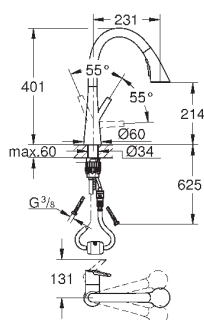

32 294 002
32 294 DC2

хром
суперсталь

403,20
529,20

Zedra

Смеситель однорычажный для мойки, DN 15

монтаж на одно отверстие

GROHE StarLight хромированная поверхность

GROHE SilkMove керамический картридж 35 мм

GROHE Magnetic Docking гарантирует легкое вытяжение и возврат головки

аэратора в исходное положение

выдвижная лейка с 3 режимами струи

переключение: ламинарный режим струи/SpeedClean, душевой jet/GROHE

Blade режим jet (снижает расход воды до 70 % и увеличивает напор воды)

функция stop - кнопка паузы, чтобы остановить поток воды

автоматическое возвратное переключение на ламинарный режим струи

регулировка расхода воды

поворотный трубкообразный излив

радиус поворота 360°

с защитой от обратного потока

гибкая подводка

GROHE FastFixation Plus - сверхбыстрая и простая установка - не требуется

никаких инструментов

GROHE Zero Раздельные пути подачи воды - не содержит никеля и свинца