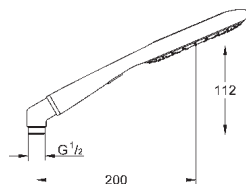

27 446 000

хром / жёлтый

93,60

Rainshower Icon 150

Ручной душ, 2 вида струй

Rain, SmartRain

Эко функция - ограничение расхода воды

металлический угловой адаптер для комбинации ручного душа и душевого шланга

GROHE EcoJoy Технология совершенного потока

при уменьшенном расходе воды

GROHE CoolTouch

GROHE DreamSpray превосходный поток воды

GROHE StarLight хромированная поверхность

система **SpeedClean** против известковых отложений

внутренний охлаждающий канал для продолжительного срока службы

универсальное крепление, подходящее к любому стандартному шлангу

может использоваться с проточным водонагревателем