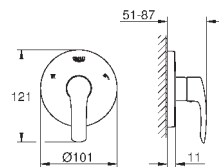

19 972 002

хром

46,80

Eurosmart

Переключатель на 3 положения

для использования с переключателем

29 708 000

без встраиваемого механизма

GROHE StarLight хромированная поверхность