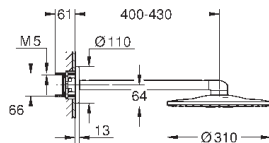

Rainshower SmartActive 310

Верхний душ и душевой кронштейн 430 мм, 2 режима струи

включает в себя:

Rainshower SmartActive 310 Верхний душ

2 вида струи:

GROHE PureRain, ActiveRain

горизонтальный душевой кронштейн 430 мм

GROHE DreamSpray превосходный поток воды

GROHE StarLight хромированная поверхность

система **SpeedClean** против известковых отложений

внутренний охлаждающий канал для продолжительного срока службы

требуется встраиваемый блок 26 483 000 или 26 484 000 - заказывается

отдельно

26 475 LS0

белая луна

649,20

Rainshower SmartActive 310

Верхний душ и душевой кронштейн 430 мм, 2 режима струи

включает в себя:

Rainshower SmartActive 310 Верхний душ, белая душевая поверхность

2 вида струи:

GROHE PureRain, ActiveRain

горизонтальный душевой кронштейн 430 мм

GROHE DreamSpray превосходный поток воды

GROHE StarLight поверхность

система **SpeedClean** против известковых отложений

внутренний охлаждающий канал для продолжительного срока службы

требуется встраиваемый блок 26 483 000 или 26 484 000 - заказывается

отдельно