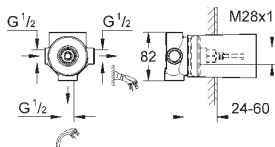

29 706 000

224,40

Переключатель на 2 положения

встраиваемый механизм, 1/2"

без комплекта верхней монтажной части

для скрытого монтажа

DR-латунь

керамические уплотнительные шайбы

подключение смешанной воды 1/2"

2 отвода 1/2"

защитная втулка

плавная регулировка глубины монтажа

24-60 mm