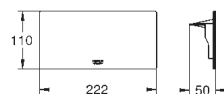

33 547 003

хром

344,40

GROHE Plus

Смеситель однорычажный для ванны, DN 15

настенный монтаж

металлический рычаг

GROHE SilkMove керамический картридж 35 мм

с ограничителем температуры

GROHE StarLight хромированная поверхность

автоматический переключатель: ванна/душ

аэратор

отвод для душа 1/2"

встроенный обратный клапан

скрытые S-образные эксцентрики

с защитой от обратного потока

с душевым набором

включает в себя:

ручной душ Euphoria Cube Stick (27 698 000)

настенный держатель (27 693 000)

душевой шланг Silverflex 1.500 мм (28 364)

минимальное давление 1,0 бар

new