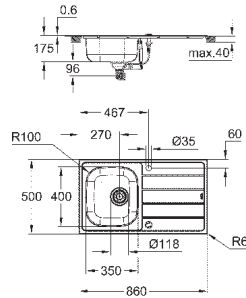

GROHE МОЙКИ ИЗ НЕРЖАВЕЮЩЕЙ СТАЛИ

Артикул

Цвет

Цена брутто /
PPC с НДС, €

31 552 SD1

нержавеющая сталь

106,55

K200

Мойка из нержавеющей стали с корзинчатым вентиляем

модель: K200 45-S 86/50 1.0 оборачиваемая

тип монтажа: встраиваемый сверху (накладной)

материал: нержавеющая сталь AISI 304 (V2A)

толщина материала: 0,6 мм

GROHE StarLight поверхность

покрытие: сатиновое

GROHE Whisper

минимальный размер шкафа: 450 мм

размер: 860 x 500 мм

1 чаша: 350 x 400 x 160 мм

Внешний радиус: R6, внутренний радиус чаши: R100

GROHE FastFixation система быстрого монтажа

монтаж мойки слева или справа

Размер отверстия в столешнице для установки мойки: 842 x 482 мм

Отверстия: 2 x 35 мм

сливной гарнитур: Ø 3.5"/90 мм + клапан-автомат

аксессуары вкл.: сливной клапан с поворотной ручкой, сливной гарнитур,

корзинчатый вентиль, монтажный набор

опция: автоматический сливной клапан с нажимным механизмом

(40 986 SD0), приобретается отдельно

количество крепежных элементов в комплекте (накладной монтаж): 14