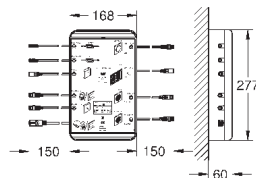

GROHE F-DIGITAL DELUXE

Артикул

Цвет

Цена брутто /
РРЦ с НДС, €

27 934 000

хром

2 976,00

GROHE F-digital Deluxe

Генератор пара 6.6 кВт с выходом для пара и датчиком температуры

включает в себя:

генератор пара

415 x 445 x 130 мм

подходит для использования в помещениях до 12,5 м³

источник питания 400 V 3L+N+PE AC, 50 Hz

мощность 6,6 кВт

вход для воды 3/4"

рабочее давление 1-5 бар (при более высоком рекомендовано установить редуктор давления)

автоматический слив

выход для воды 1/2"

температура пара максимум 55°C

выход для пара 1/2"

тип защиты IP 23

Одобрено в CE

со штепсельной вилкой

модуль выхода пара

127 x 127 мм

резьбовое соединение 1/2"

модуль датчика температуры

60 x 60 x 12 мм

система **SpeedClean** против известковых отложений

GROHE StarLight хромированная поверхность

требуется встраиваемый блок (29 074 000), F-digital Deluxe базовый блок

(26 374 000 или 36 397 000), блок Bluetooth (36 371 000) и удлинительные

кабели – все заказывается отдельно

Для более подробного планирования и информации о продукте Вы можете обратиться в ближайший к Вам сервисный центр GROHE.

ДУШИ

29 074 000

346,80

GROHE F-digital Deluxe

Встраиваемый блок для генератора пара

для генератора пара (36 362 000 или 27 934 000)

включает в себя:

- 1 встраиваемый модуль для генератора пара (115 x 115 x 49-77 мм)

- 1 встраиваемый модуль для датчика температуры (58 x 83 x 80-105 мм)

- 1 удлинительный кабель для датчика температуры, 5 м

- 1 удлинительный кабель для генератора пара, 5 м

26 374 000

973,20

GROHE F-digital Deluxe

Базовый блок 4.0 Bluetooth F-Series 40" (BCU V4.0)

для управления LightCurtain в AquaSymphony Rainshower F-Series 40"

потолочном душе

дополнительные модули света, звука и пара могут быть подключены и

управляться

включает в себя: