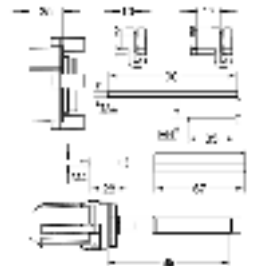

14 056 000

109,20

**Универсальный набор удлинителей для**

**смесителей с 2-мя ручьяками, 25 мм**  
для однорычажных смесителей скрытого монтажа  
в комбинации с **GROHE Rapido SmartBox**

14 057 000

214,80

**Универсальный набор удлинителей**