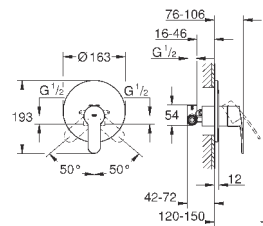

Eurostyle Cosmopolitan

Смеситель однорычажный для душа, DN 15

для скрытого монтажа

GROHE SilkMove керамический картридж Ø 46 мм

GROHE StarLight хромированная поверхность

включает в себя:

комплект готового монтажа

корпус встраиваемого смесителя, 33 964 000

регулировка расхода воды, возможность установки мин. расхода 2,5 л/мин.

металлический рычаг

уплотнитель розетки и рычага

металлическая розетка, винтовое крепление

Дополнительный ограничитель температуры

33 637 002

хром

171,60