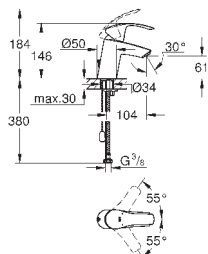

33 188 002

хром

75,60

Eurosmart

Смеситель однорычажный для раковины DN 15 S-Size

монтаж на одно отверстие

металлический рычаг

GROHE SilkMove керамический картридж 35 мм

регулировка расхода воды

с ограничителем температуры

GROHE StarLight хромированная поверхность

GROHE EcoJoy - 5,7 л/мин

GROHE FastFixation быстрая монтажная система

цепочка

гибкая подводка