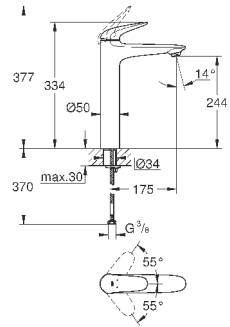

23 719 003
23 719 LS3

хром
белая луна/хром

196,80
261,60

Eurostyle
Смеситель однорычажный для раковины DN 15 XL-Size
монтаж на одно отверстие
металлический рычаг (без отверстия)
для отдельностоящих раковин
GROHE SilkMove керамический картридж 35 мм
с ограничителем температуры
GROHE StarLight хромированная поверхность
GROHE EcoJoy - 5,7 л/мин
GROHE FastFixation быстрая монтажная система
без донного клапана
гибкая подводка