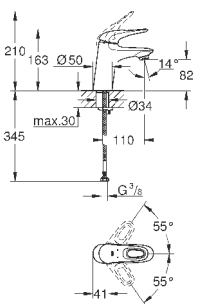

32 468 003

хром

103,20

Eurostyle

Смеситель однорычажный для раковины DN 15 S-Size

монтаж на одно отверстие
металлическая рукоятка (с отверстием)
GROHE SilkMove керамический картридж 35 мм
регулировка расхода воды
с ограничителем температуры
GROHE StarLight хромированная поверхность
GROHE EcoJoy - 5,7 л/мин
GROHE FastFixation быстрая монтажная система
без донного клапана
гибкая подводка