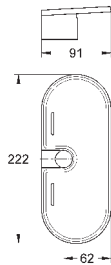

для душевых штанг Euphoria 27 499 / 27 500

27 596 000

6,24

**Полочка GROHE EasyReach**

акрил

для душевых штанг Tempesta и Euphoria Ø 22 мм

27 400 000

хром