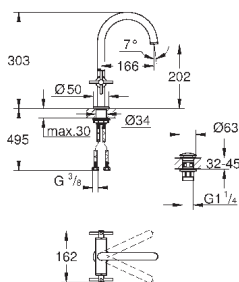

21 019 003	хром	414,00
21 019 DC3	суперсталь	590,40
21 019 AL3	темный графит, матовый	664,80

Atrio
Смеситель для раковины на одно
отверстие, DN 15
L-Size

керамические вентили 1/2", 90°
GROHE StarLight хромированная поверхность
GROHE EcoJoy 5.7 л/мин ламинарный аэратор
система быстрого монтажа
поворотный трубкообразный C-излив с
аэратором и стопором
сливной гарнитур 1 1/4"
гибкая подводка
с крестообразными рукоятками
включены 2 набора с накладными насадками. Один с надписями „Н“ и „С“,
один - без надписей.