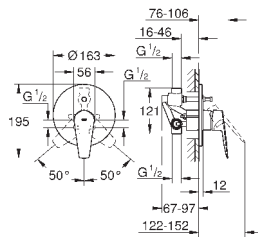

29 079 001

хром

115,42

BauEdge

Смеситель однорычажный для ванны, DN 15

скрытый монтаж

включает в себя:

комплект готового монтажа

металлический рычаг

корпус встраиваемого смесителя

GROHE Longlife Керамический картридж 46 мм

GROHE StarLight хромированная поверхность

регулировка расхода воды

автоматический переключатель: ванна/душ

уплотнитель розетки и рычага

дополнительный ограничитель температуры (46 375 000)

профессиональная серия

new