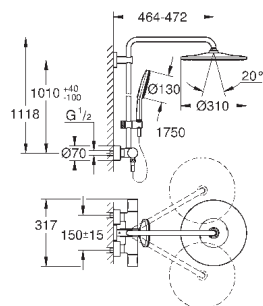

26 648 LS0

белая луна

1 020,00

Rainshower SmartActive 310

Душевая система с термостатом для настенного монтажа

включает в себя:

горизонтальный поворотный душевой

кронштейн 450 мм

настенный термостат с аквадиммером

выбор между:

Rainshower Mono 310 Верхний душ (26 562)

с шаровым шарниром

угол поворота $\pm 15^\circ$

ручной душ Rainshower SmartActive 130 (26 574)

регулируется по высоте с помощью

скользящего элемента

с ручкой контроля

душевой шланг 1750 мм (28 388 000)

GROHE TurboStat встроенный термоэлемент

GROHE SafeStop стопор безопасности при 38°C

GROHE SafeStop Plus опционно ограничитель температуры на 43°C,

включен

GROHE CoolTouch Полностью исключается вероятность

ожога о внешнюю поверхность смесителя

GROHE DreamSpray превосходный поток воды

GROHE One-Click Showering выбор режима одним нажатием кнопки

GROHE StarLight поверхность

GROHE EcoJoy ограничитель расхода воды 9,5 л/мин

GROHE FastFixation (регулируемое верхнее крепление)

система **SpeedClean** против известковых отложений

совместим с проточным водонагревателем **только** выше 18 кВт/ч, а также с

накопительным водонагревателем (см. Техническую информацию)

минимальный расход воды 7л/мин