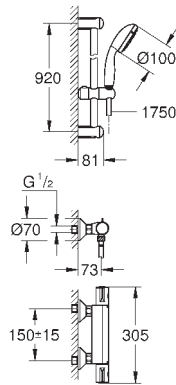

GROHE GROHTHERM 800

Артикул

Цвет

Цена брутто /
РРЦ с НДС, €

34 566 001

хром

222,00

Grotherm 800

Термостат для душа, DN 15 с душевым гарнитуром

включает в себя:

Grotherm 800 Термостат для душа 1/2"

(34 558 000)

Tempesta Душевая штанга II, 900 мм (27 646)

минимальное давление 1,0 бар