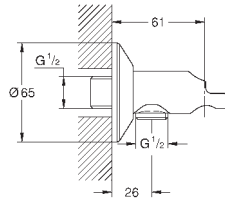

26 333 000

хром

74,40

Вентиль

с держателем ручного душа
розетки

резьбовое соединение 1/2"

GROHE StarLight хромированная поверхность

Пожалуйста, при установке следуйте стандартам местного рынка.

ДУШИ