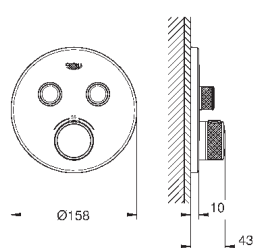

Артикул Цвет Цена брутто /
РРЦ с НДС, €

29 119 000	хром	513,60
29 119 DC0	суперсталь	722,40
29 119 GL0	холодный рассвет	776,40
29 119 DA0	теплый закат	776,40
29 119 AL0	темный графит, матовый	826,80

Grotherm SmartControl

Термостат для встраиваемого монтажа на 2 выхода

комплект верхней монтажной части для
GROHE Rapido SmartBox 35 600 000 (универсальная встраиваемая часть)
металлическая накладная панель с **GROHE FastFixation** (скрытые эксцентрики, уплотнение, скрытый монтаж), регулируемая на 6°

GROHE StarLight хромированная поверхность
SmartControl нажать для вкл/выкл, повернуть для увеличения напора воды от режима EcoJoy до максимального напора воды

заменяемые символы
GROHE TurboStat встроенный термоэлемент
ProGrip эргономичные рукоятки с рифленной поверхностью

GROHE SafeStop стопор безопасности при 38°C

GROHE SafeStop Plus опционно ограничитель температуры на 43°C / 46°C, включен

встроенные обратные клапаны и грязеулавливающие фильтры
возможность одновременного включения нескольких точек водоотвода без встраиваемой части

распределение расхода:

выход В = 24 л/мин
выход С = 26 л/мин
выход В+С = 29 л/мин

35 600 000		72,00
GROHE Rapido SmartBox Универсальная встроенная часть		

29 121 000	хром	555,60
29 121 DC0	суперсталь	783,60
29 121 GL0	холодный рассвет	837,60
29 121 DA0	теплый закат	837,60
29 121 AL0	темный графит, матовый	894,00

Grotherm SmartControl

Термостат для встраиваемого монтажа на 3 выхода

комплект верхней монтажной части для
GROHE Rapido SmartBox 35 600 000 (универсальная встраиваемая часть)
металлическая накладная панель с **GROHE FastFixation** (скрытые эксцентрики, уплотнение, скрытый монтаж), регулируемая на 6°

GROHE StarLight хромированная поверхность
SmartControl нажать для вкл/выкл, повернуть для увеличения напора воды от режима EcoJoy до максимального напора воды

заменяемые символы
GROHE TurboStat встроенный термоэлемент
ProGrip эргономичные рукоятки с рифленной поверхностью

GROHE SafeStop стопор безопасности при 38°C

GROHE SafeStop Plus опционно ограничитель температуры на 43°C / 46°C, включен

встроенные обратные клапаны и грязеулавливающие фильтры
возможность одновременного включения нескольких точек водоотвода без встраиваемой части

распределение расхода:

выход А = 23 л/мин
выход В = 27 л/мин
выход С = 23 л/мин
выход А + В = 33 л/мин
выход А + В + С = 36 л/мин