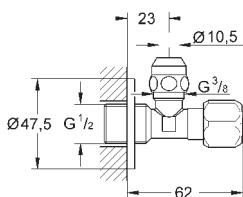

GROHE УГЛОВЫЕ ВЕНТИЛИ

Артикул

Цвет

Цена брутто /
РРЦ с НДС, €

22 017 00M

хром

56,40

Универсальный угловой вентиль 1/2"
с цанговым зажимом
3/8"

для медной трубочки $\varnothing$ 10 мм
Пластиковая рукоятка
маркировка: нейтральная
навинчивающаяся розетка
металл

GROHE StarLight поверхность
10 шт. в коробке