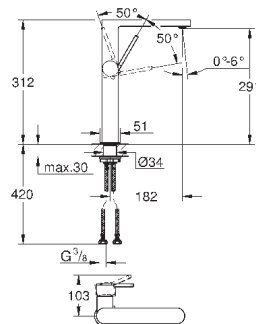

32 618 003

хром

318,00

32 618 DC3

суперсталь

431,26

32 618 AL3

темный графит, матовый

492,86

GROHE Plus

Смеситель однорычажный для раковины DN 15

XL-Size

монтаж на одно отверстие
металлический рычаг

для отдельностоящих раковин

GROHE SilkMove керамический картридж **28 мм**

с ограничителем температуры

GROHE StarLight хромированная поверхность

GROHE EcoJoy SpeedClean аэратор с ограничением расхода воды 5,7 л/мин

GROHE AquaGuide регулируемый аэратор

система быстрого монтажа

без донного клапана

гибкая подводка

new