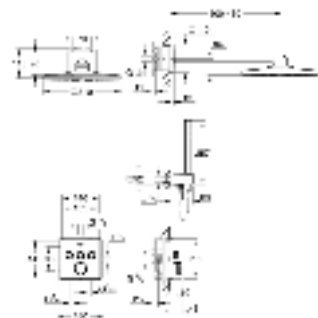

34 706 000	хром	1 368,00

Grotherm SmartControl

Набор для комплектации душа с Rainshower SmartActive 310 Cube

включает в себя:

Встраиваемый термостат с 3 кнопками управления

Grotherm SmartControl Комплект верхней монтажной части

(29 126 000)

GROHE Rapido SmartBox 35 600 000 (универсальная встраиваемая часть)

Rainshower SmartActive 310 Cube Верхний душ с 2 режимами струи (26 479),

душевой кронштейн 400 мм и встраиваемая часть (26 483 000)

ручной душ Euphoria Cube Stick (27 698 000)

Euphoria Cube wall Подключение для душевого шланга (26 370 000)

душевой шланг Silverflex 1.500 мм (28 364)