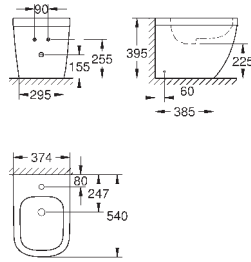

GROHE КЕРАМИКА EURO

Артикул

Цвет

Цена брутто /
РРЦ с НДС, €

39 340 000
39 340 00H

альпин-белый
альпин-белый

207,80
255,38

Керамика Euro
Биде напольное

1 отверстие под смеситель
с переливом
с креплением

санитарная керамика

полностью скрытые невидимые крепления

опция: износостойкое покрытие **PureGuard** и анти-бактериальное
глазирование (00H)

12 шт. на паллете