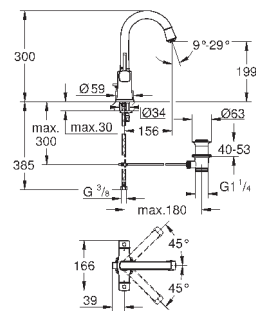

21 107 000
21 107 IGO

хром
хром/золото

396,00
507,60

Grandera
Смеситель для раковины, с двумя рукоятками L-Size

монтаж на одно отверстие
керамические вентили для горячей и холодной воды, 1/2" - ход 90
GROHE StarLight хромированная поверхность
GROHE EcoJoy Технология совершенного потока при уменьшенном расходе воды
GROHE AquaGuide регулируемый аэратор 5,7 л/мин
поворотный излив
сливной гарнитур 1 1/4"
гибкая подводка
минимальное давление 1,0 бар