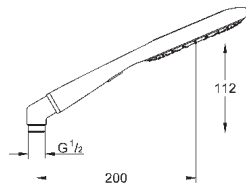

27 444 000

оранжевый

93,60

Rainshower Icon 150

Ручной душ, 2 вида струй

Rain, SmartRain

Эко функция - ограничение расхода воды

металлический угловой адаптер для комбинации ручного душа и душевого шланга

GROHE EcoJoy Технология совершенного потока

при уменьшенном расходе воды

GROHE CoolTouch

GROHE DreamSpray превосходный поток воды

GROHE StarLight хромированная поверхность

система **SpeedClean** против известковых отложений

внутренний охлаждающий канал для продолжительного срока службы

универсальное крепление, подходящее к любому стандартному шлангу

может использоваться с проточным водонагревателем