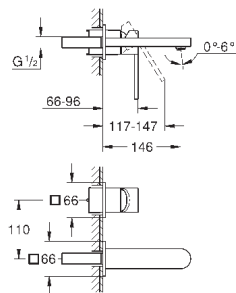

29 303 003

хром

249,60

29 303 DC3

суперсталь

339,44

29 303 AL3

темный графит, матовый

387,95

GROHE Plus

Смеситель для раковины на два отверстия

M-Size

настенный монтаж

комплект верхней монтажной части для

23 200

без встраиваемого механизма

металлическая розетка

металлический рычаг

GROHE StarLight хромированная поверхность

GROHE EcoJoy SpeedClean аэратор с ограничением расхода воды 5,7 л/мин

GROHE AquaGuide регулируемый аэратор

размер по осям 110 мм

вынос 147 мм

минимальное давление 1,0 бар

29 306 003

хром

265,20

то же, вынос 203 мм