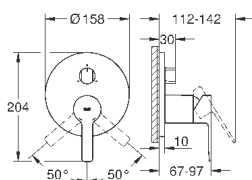

24 095 001	хром	224,40
24 095 DC1	суперсталь	314,40
24 095 AL1	темный графит, матовый	351,60

Lineare

Смеситель однорычажный с переключателем на 3 положения

комплект верхней монтажной части для
GROHE Rapido SmartBox 35 600 000 (универсальная встраиваемая часть)
GROHE SilkMove керамический картридж Ø 46 мм
GROHE StarLight хромированная поверхность
с настенными розетками **GROHE FastFixation** (скрытые эксцентрики, уплотнение, скрытый монтаж)
металлическая накладная панель, регулируемая на 6°
металлический рычаг
переключатель на 3 положения
распределение расхода:
выход А = 27 л/мин
выход В = 27 л/мин
выход С = 27 л/мин
без встраиваемой части

35 600 000		72,00
GROHE Rapido SmartBox Универсальная встроенная часть