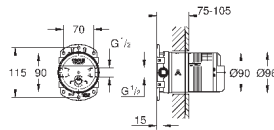

26 484 000

102,00

Rainshower

Универсальная встроенная часть, 1/2"

для верхнего душа с душевым кронштейном

26 475 / 26 477 / 26 479 / 26 481

2 входа, 1/2"

инсталляционная глубина 75-105 мм

подключения из латуни

прочный корпус и защитная накладка

герметичный корпус

уплотнение

встроенный промывочный клапан

GROHE EcoJoy 9,5 л/мин. для каждого выхода

без комплекта верхней монтажной части

26 483 000

102,00

то же, без ограничения расхода воды

new

26 640 000

хром

596,40

Rainshower SmartConnect 310

Верхний душ с душевым кронштейном 422 мм, 2 режима струи

включает в себя:

Rainshower SmartConnect 310 Верхний душ (26 641)

хромированная душевая поверхность

2 вида струи:

GROHE PureRain, ActiveRain

запрограммированный по умолчанию режим струи

горизонтальный душевой кронштейн 422 мм (26146)

с круглой розеткой

пульт дистанционного управления для изменения/комбинирования режимов

струи

держатель пульта предназначен для прикручивания или приклеивания на

стену

питание от батареек

включены 3 батарейки AAA (мизинчиковая) и 1 батарейка CR 2032 (плоская,

таблеточная)

светодиодный индикатор, отражающий установку контакта (соединения) и

необходимость замены батарейки

пульт дистанционного управления имеет водонепроницаемость и

устойчивость от проникновения посторонних объектов с уровнем защиты

IP57 (защита от ограниченного проникновения пыли + защита от погружения

на глубину от 15 см до 1 м)

GROHE EcoJoy ограничитель расхода воды 9,5 л/мин

GROHE DreamSpray превосходный поток воды

GROHE StarLight хромированная поверхность

система **SpeedClean** против известковых отложений

внутренний охлаждающий канал для продолжительного срока службы

может использоваться с проточным водонагревателем

установка при давлении от 1,5 бар