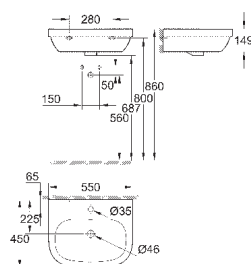

39 336 000

альпин-белый

83,06

39 336 00H

альпин-белый

130,63

Керамика Euro

Раковина подвесная 55

1 отверстие под смеситель

с переливом

550 x 450 мм

санитарная керамика

опция: износостойкое покрытие **PureGuard** и анти-бактериальное глазирование (00H)

21 шт. на паллете

КЕРАМИКА