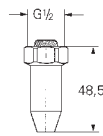

Спускной вентиль 1/2"

для установки между запорным вентилем и
душем

для больниц

Внутренняя резьба 1/2"

GROHE StarLight хромированная поверхность