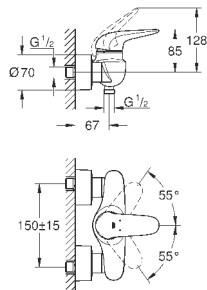

23 722 003
23 722 LS3

хром
белая луна/хром

111,60
150,00

Eurostyle
Смеситель однорычажный для душа, DN 15

настенный монтаж
металлический рычаг (без отверстия)
GROHE SilkMove керамический картридж 35 мм
с ограничителем температуры
GROHE StarLight хромированная поверхность
регулировка расхода воды
встроенный запорный клапан в душевом отводе 1/2"
скрытые S-образные эксцентрики
отражатели из металла
с защитой от обратного потока