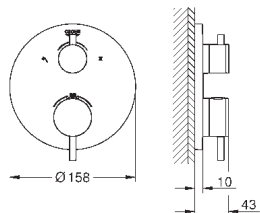

24 135 003	хром	625,20
24 135 DC3	суперсталь	874,80
24 135 GL3	холодный рассвет	937,20
24 135 DA3	теплый закат	937,20
24 135 AL3	темный графит, матовый	999,60

Atrio

Термостат для душа с переключателем на 2 положения

комплект верхней монтажной части для

GROHE Rapido SmartBox 35 600 000 (универсальная встраиваемая часть)

GROHE TurboStat встроенный термoelement

GROHE StarLight хромированная поверхность

с настенными розетками **GROHE FastFixation** (скрытые эксцентрики, уплотнение, скрытый монтаж)

металлическая накладная панель, регулируемая на 6°

графическое изображение: верхний душ и ручной душ

GROHE SafeStop стопор безопасности при 38°C

GROHE SafeStop Plus опционно ограничитель температуры на 43°C / 46°C, включен

GROHE AquaDimmer, встроенный переключатель

металлические рукоятки

распределение расхода:

выход B = 27 л/мин,

выход C = 30 л/мин

без встраиваемой части

35 600 000		72,00
GROHE Rapido SmartBox Универсальная встроенная часть