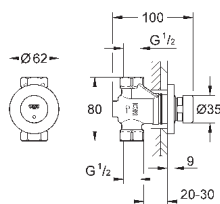

36 268 000

хром

91,20

Euroeco Cosmopolitan T

Автоматический проходной вентиль 1/2"

для настенных смесителей со встроенным механизмом
для холодной или смешанной воды
маркировка голубая/красная
GROHE StarLight хромированная поверхность
3 режима подачи воды: 7, 15, 30 сек. (зависит от давления)
минимальное давление 1,0 бар