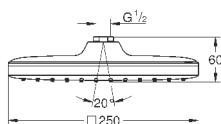

26 685 000

хром

105,24

то же, тыльная часть головки верхнего душа белая