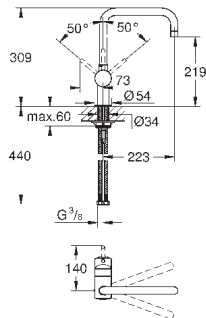

32 488 000

хром

204,00

32 488 DC0

суперсталь

276,00

32 488 DA0

теплый закат

292,80

32 488 DL0

теплый закат, матовый

314,40

32 488 A00

темный графит

292,80

32 488 AL0

темный графит, матовый

319,20

Minta

Смеситель однорычажный для мойки, DN 15

U-образный излив, монтаж на одно отверстие

GROHE StarLight поверхность

GROHE SilkMove керамический картридж Ø 46 мм

регулировка расхода воды

выбор радиуса поворота: 0° / 150° / 360°

поворотный трубкообразный излив

гибкая подводка

система быстрого монтажа

дополнительный ограничитель температуры (46 308 000)