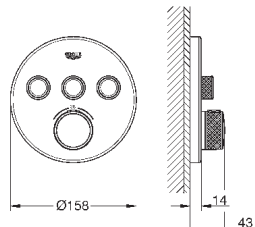

35 600 000

72,00

GROHE Rapido SmartBox Универсальная встроенная часть

29 152 LSO

белая луна

428,40

Grotherm SmartControl

Комплект верхней монтажной части для вентиля на три выхода

комплект верхней монтажной части для GROHE Rapido SmartBox 35 600 000 металлическая накладная панель с **GROHE FastFixation** (скрытые эксцентрики, уплотнение, скрытый монтаж), регулируемая на 6° 10 мм толщина профиля розетки **GROHE StarLight** поверхность

SmartControl нажать для вкл/выкл, повернуть для увеличения напора воды от режима EcoJoy до максимального напора воды заменяемые символы

ProGrip эргономичные рукоятки с рифленной поверхностью

возможность одновременного включения нескольких точек водоотвода

лицевая панель из акрилового стекла в цвете белая луна

без встраиваемой части
распределение расхода:
выход D = 28 л/мин
выход A = 28 л/мин
выход D+E+A = 65 л/мин