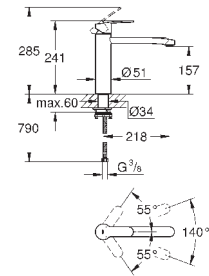

31 159 002

хром

280,80

Eurostyle Cosmopolitan

Смеситель однорычажный для мойки, DN 15

для монтажа перед окном

средний излив

монтаж на одно отверстие

GROHE StarLight поверхность

GROHE SilkMove керамический картридж 35 мм

аэратор

регулировка расхода воды

поворотный трубкообразный излив

область поворота 140°

гибкая подводка