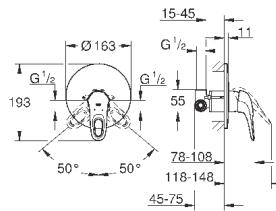

33 635 003

хром

140,40

Eurostyle

Смеситель однорычажный для душа, DN 15
для скрытого монтажа

GROHE SilkMove керамический картридж Ø 46 мм

GROHE StarLight хромированная поверхность

GROHE FastFixation быстрый монтаж

включает в себя:

комплект верхней монтажной части
(19 507 003)

со встраиваемым механизмом

регулировка расхода воды

металлическая рукоятка (с отверстием)

уплотнитель розетки и рычага

отражатель из металла

дополнительный ограничитель температуры (46 308 000)