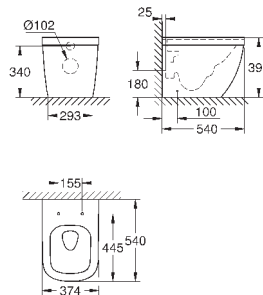

универсальный выпуск  
безободковый  
объем смыва 3/5 л  
с креплением  
санитарная керамика  
Сиденье для подвесного унитаза Керамики Euro  
механизм плавного закрытия  
быстросъемное сиденье  
съёмное  
материал: Дюропласт