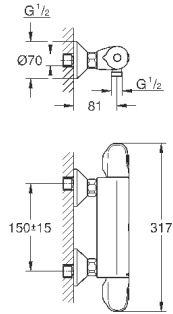

при уменьшенном расходе воды

33 591 003

хром

145,20

33 591 LS3

белая луна/хром

194,40

**Eurostyle**