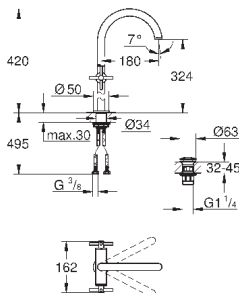

21 044 003	хром	577,20
21 044 DC3	суперсталь	811,20
21 044 AL3	темный графит, матовый	926,40

Atrio
Смеситель для раковины на одно
отверстие, DN 15
XL-Size

для отдельнстоящих раковин
керамические вентили 1/2", 90°
GROHE StarLight хромированная поверхность
GROHE EcoJoy 5.7 л/мин ламинарный аэратор
система быстрого монтажа
поворотный трубкообразный C-излив с
аэратором и стопором
сливной гарнитур 1 1/4"
гибкая подводка
с крестообразными рукоятками
включены 2 набора с накладными насадками. Один с надписями „Н“ и „С“,
один - без надписей.