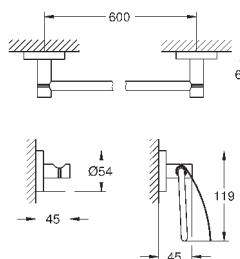

Артикул Цвет Цена брутто / РРЦ с НДС, €

40 385 001	хром	27,43
40 385 DC1	суперсталь	38,40
40 385 BE1	никель глянец	41,14
40 385 EN1	матовый никель	43,88
40 385 GL1	холодный расцвет	41,14
40 385 GN1	холодный расцвет, матовый	43,88
40 385 DA1	теплый закат	41,14
40 385 DL1	теплый закат, матовый	43,88
40 385 A01	темный графит	41,14
40 385 AL1	темный графит, матовый	43,88

Essentials
Держатель запасного рулона бумаги
металл
настенный монтаж
скрытое крепление
GROHE StarLight хромированная поверхность
Шурупы и дюбели в комплекте

40 374 001	хром	44,89
40 374 DC1	суперсталь	62,83
40 374 BE1	никель глянец	67,32
40 374 EN1	матовый никель	71,81
40 374 GL1	холодный расцвет	67,32
40 374 GN1	холодный расцвет, матовый	71,81
40 374 DA1	теплый закат	67,32
40 374 DL1	теплый закат, матовый	71,81
40 374 A01	темный графит	67,32
40 374 AL1	темный графит, матовый	71,81

Essentials
Туалетный „ершик“ в комплекте
стекло / металл
настенный монтаж
скрытое крепление
GROHE StarLight хромированная поверхность
Шурупы и дюбели в комплекте

40 791 001	белый	6,72
40 791 KS1	черный бархат	6,72

Запасная головка ёршика

40 392 000	хром	по запросу

Запасной ёршик

40 393 000	белый	по запросу

Запасная головка ёршика

40 407 001	хром	86,45
40 407 DC1	суперсталь	121,01

Essentials
Набор аксессуаров 3 в 1 City Restroom
стекло / металл
включает в себя:
туалетный „ершик“ в комплекте (40 374 001)
крючок для банного халата (40 364 001)
держатель бумаги (40 367 001)
скрытое крепление
GROHE StarLight хромированная поверхность
Шурупы и дюбели в комплекте

40 775 001	хром	85,31
40 775 DC1	суперсталь	119,44