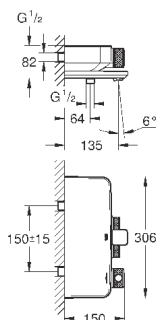

Grohtherm SmartControl

Термостат для ванны, DN 15

настенный монтаж

GROHE CoolTouch Полностью исключается вероятность ожога о внешнюю поверхность смесителя

GROHE StarLight хромированная поверхность

GROHE SafeStop стопор безопасности при 38°C

GROHE SafeStop Plus опционно ограничитель температуры на 43°C, включен

GROHE TurboStat встроенный термoeлемент

ProGrip эргономичные рукоятки с рифленой поверхностью

SmartControl нажать для вкл/выкл, повернуть для увеличения напора

воды от режима EcoJoy до максимального напора воды

встроенная полочка **GROHE EasyReach**

отвод для душа снизу 1/2"

излив для ванны с аэратором

встроенные обратные клапаны и грязеулавливающие фильтры с защитой от обратного потока

33 850 001

хром

352,80