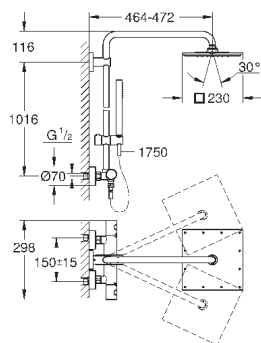

GROHE ДУШЕВЫЕ СИСТЕМЫ EUPHORIA

Артикул

Цвет

Цена брутто /
РРЦ с НДС, €

26 187 000

хром

730,80

Euphoria System 230

Душевая система с термостатом для настенного монтажа

включает в себя:

горизонтальный поворотный душевой

кронштейн 450 мм

настенный термостат с аквадиммером

выбор между:

верхний душ Allure 230 (27 479 000)

металл

душевая струя Rain

с шаровым шарниром

угол поворота ± 15°

ручной душ Euphoria Cube Stick (27 698 000)

регулируется по высоте с помощью

скользящего элемента (12 140 000)

душевой шланг 1750 мм (28 388 000)

GROHE TurboStat встроенный термoelement

GROHE SafeStop стопор безопасности при 38°C

GROHE SafeStop Plus опционно ограничитель температуры на 43°C, включен

GROHE DreamSpray превосходный поток воды

GROHE StarLight хромированная поверхность

система **SpeedClean** против известковых отложений

внутренний охлаждающий канал для продолжительного срока службы

Twistfree против перекручивания шланга

GROHE MetalGrip эргономичная металлическая рукоятка

совместим с проточным водонагревателем **только** выше 18 кВт/ч, а также с

накопительным водонагревателем (см. Техническую информацию)

минимальный расход воды 7л/мин

дополнительная опция: полочка GROHE EasyReach (26 362)