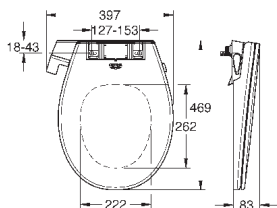

GROHE СИДЕНЬЕ-БИДЕ

Артикул

Цвет

Цена брутто /
РРЦ с НДС, €

39 557 SH0

альпин-белый

по запросу

Сиденье-биде с ручным управлением

Сиденье для унитаза с крышкой

2 независимые душевые форсунки для режимов „подмывание сзади“ и „дамский душ“

Режим промывки форсунок

Ручное управление ручьяткой, расположенной сбоку; электропитание не требуется

Регулировка напора воды

Сиденье и крышка унитаза из дюропласта с микролифтом

В комплекте:

сиденье

крышка

крепежная панель

корпус с двумя форсунками

ручьятка

Фильтр

39 648 SH0

альпин-белый

248,04

Керамика Вау

Сиденье-биде с ручным управлением

Сиденье для унитаза с крышкой

2 независимые душевые форсунки для режимов „подмывание сзади“ и „дамский душ“

Режим промывки форсунок

Ручное управление ручьяткой, расположенной сбоку; электропитание не требуется

Регулировка напора воды

Сиденье и крышка унитаза из дюропласта с микролифтом

Подвод воды гибким шлангом, подключение с диаметром 3/8“

В комплекте:

крепежная панель

Фильтр

Давление воды в системе: 0,1 - 1,0 МПа (1 - 10 бар)

Соответствует EN 1717