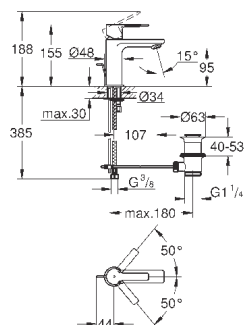

GROHE LINEARE

Артикул

Цвет

Цена брутто /
РРЦ с НДС, €

32 109 001
32 109 DC1
32 109 AL1

хром
суперсталь
темный графит, матовый

196,80
283,20
318,50

Lineare

Смеситель однорычажный для раковины DN 15 XS-Size

монтаж на одно отверстие
металлический рычаг

GROHE SilkMove керамический картридж 28 мм
с ограничителем температуры

GROHE StarLight хромированная поверхность

GROHE EcoJoy SpeedClean аэратор с ограничением расхода воды 5,7 л/мин

GROHE FastFixation Plus Система монтажа

сливной гарнитур 1 1/4"

гибкая подводка