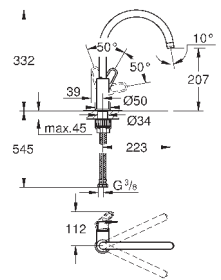

31 230 001

хром

по запросу

GROHE BauFlow

Смеситель однорычажный для мойки, DN 15
монтаж на одно отверстие
металлический рычаг

GROHE StarLight поверхность

GROHE LongLife керамический картридж **28 мм**

GROHE Zero Раздельные пути подачи воды - не содержит никеля и свинца
поворотный трубкообразный излив
аэратор

гибкая подводка

GROHE FastFixation Plus - сверхбыстрая и простая установка - не требуется никаких инструментов
для установки на столешницу толщиной от 60 мм необходим крепеж
48 384 000 (приобретается отдельно)

new