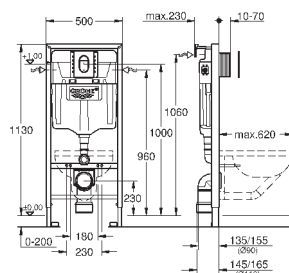

39 504 000

хром

276,00

Rapid SL

Rapid SL 3 в 1 в сборе, для подвесного унитаза, монтажная высота 1.13 м

смывной бачок GD 2, 6 - 9 л

включает в себя:

Rapid SL для подвесного унитаза (38 528 001)

панель смыва Arena Cosmopolitan S, хром (37 624 000)

Rapid SL Настенный уголок (38 558 00M)

в комплекте с ревизионным коробом для крепления малых панелей смыва (40 911 000)