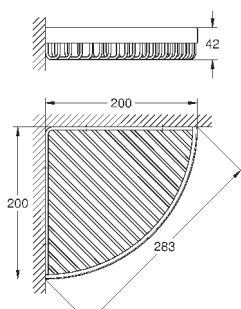

40 809 000 хром 141,17

Selection Cube
Полочка-решетка
металл
для углового монтажа
GROHE StarLight поверхность