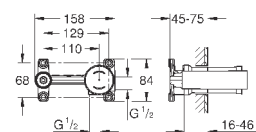

23 571 000

210,00

Смеситель однорычажный 1/2", встраиваемый универсальный
механизм

для смесителя на 2 отверстия

для скрытого монтажа

без комплекта верхней монтажной части

GROHE SilkMove керамический картридж 35 мм

регулировка расхода воды

с ограничителем температуры

излив может быть установлен справа или слева

DR-латунь

шаблон для монтажа

обеспечивает гидроизоляцию конструкции стен, окружающих встраиваемый

механизм

с уплотнительной втулкой