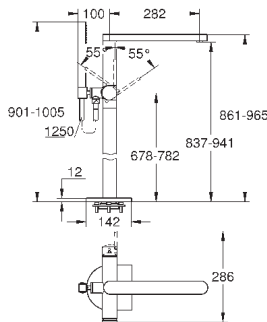

23 845 003	хром	697,20

GROHE Plus
Смеситель однорычажный для ванны на 3 отверстия
Монтаж на 3 отверстия
GROHE SilkMove керамический картридж 35 мм с ограничителем температуры
GROHE StarLight хромированная поверхность включает в себя:
элемент управления однорычажного смесителя
переключатель ванна/душ без излива (19 035)
Euphoria Cube Ручной душ 7.6 л/мин
металлический душевой шланг 2000 мм
гибкая подводка
подключение для душевого шланга с защитой от обратного потока
может быть использован с 29 037 002
для комбинации 28 990 / 28 991
минимальное давление 1,0 бар

new