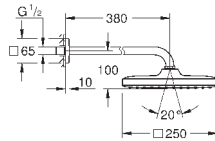

GROHE ВЕРХНИЕ ДУШИ

Артикул

Цвет

Цена брутто /
РРЦ с НДС, €

26 682 000

хром

193,52

Tempesta 250 Cube

Верхний душ с душевым кронштейном 380 мм, 1 режим струи

включает в себя:

верхний душ Tempesta 250 Cube (26 681)

один вид струи:

Rain

полностью хромированные поверхности

душевой кронштейн 380 мм

с квадратной розеткой

GROHE EcoJoy ограничитель расхода воды 9,5 л/мин

GROHE DreamSpray превосходный поток воды

GROHE StarLight хромированная поверхность

система **SpeedClean** против известковых отложений

внутренний охлаждающий канал для продолжительного срока службы

может использоваться с проточным водонагревателем

профессиональная серия

26 687 000

хром

181,28

то же, тыльная часть головки верхнего душа белая

26 683 000

хром

156,25

Tempesta 250 Cube

Верхний душ с потолочным душевым кронштейном 142 мм, 1 режим струи

включает в себя:

верхний душ Tempesta 250 Cube (26 681)

один вид струи:

Rain

полностью хромированные поверхности

душевой кронштейн потолочный 142 мм (27 485)

с квадратной розеткой

GROHE EcoJoy ограничитель расхода воды 9,5 л/мин

GROHE DreamSpray превосходный поток воды

GROHE StarLight хромированная поверхность

система **SpeedClean** против известковых отложений

внутренний охлаждающий канал для продолжительного срока службы

может использоваться с проточным водонагревателем

профессиональная серия