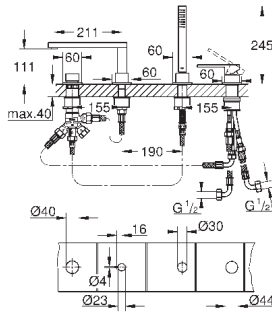

new

29 307 003	хром	843,60
29 307 DC3	суперсталь	1 147,74
29 307 AL3	темный графит, матовый	1 311,70

GROHE Plus
Смеситель однорычажный для ванны на 4 отверстия
GROHE SilkMove керамический картридж 35 мм с ограничителем температуры
GROHE StarLight хромированная поверхность включает в себя:
излив с ламинарной струей
элемент управления однорычажного смесителя
металлический рычаг
переключатель ванна/душ
Euphoria Cube Ручной душ 6,6 л/мин
металлический душевой шланг 2000 мм
гибкая подводка
подключение для душевого шланга с защитой от обратного потока
может быть использован с 29 037 002
минимальное давление 1,0 бар

new