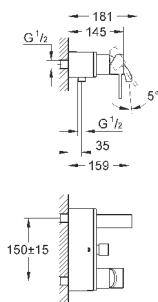

32 826 000

хром

871,20

Allure

Смеситель однорычажный для ванны, DN 15
настенный монтаж

GROHE SilkMove керамический картридж Ø 46 мм

GROHE StarLight хромированная поверхность
система **GROHE FastFixation**

регулировка расхода воды

автоматический переключатель: ванна/душ

аэратор

встроенный обратный клапан в душевом отводе 1/2"

монтаж на стене со скрытыми эксцентриками

с защитой от обратного потока