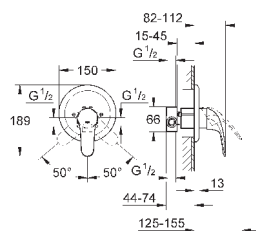

32 742 000

хром

98,40

Euroeco

Смеситель однорычажный для душа

скрытый монтаж

GROHE SilkMove керамический картридж Ø 46 мм

GROHE StarLight хромированная поверхность

включает в себя:

комплект готового монтажа (19 378)

встраиваемый механизм (**33 964**)

металлический рычаг

уплотнитель розетки и рычага

отражатели из металла

винтовое крепление

дополнительный ограничитель температуры (46 308 000)