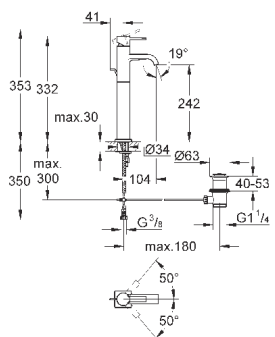

32 760 000

хром

676,80

Allure
Смеситель однорычажный для раковины DN 15 XL-Size

монтаж на одно отверстие
для отдельностоящих раковин
GROHE SilkMove керамический картридж 28 мм
GROHE StarLight хромированная поверхность
GROHE EcoJoy ограничитель расхода воды 6,0 л/мин
система быстрого монтажа
аэратор
сливной гарнитур 1 1/4"
гибкая подводка
вынос 104 мм
минимальное давление 1,0 бар