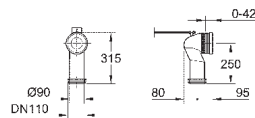

Выпуск для унитаза
вертикальный
регулируемая длина
93.5 до 137 мм от стены

49 532 000

18,28