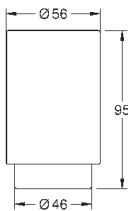

41 029 000		27,46

Selection

Стакан белый

материал: стекло
подходит для держателя:
41 027

new