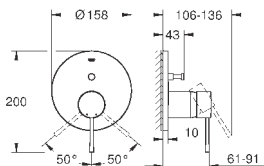

Артикул Цвет Цена брутто / РРЦ с НДС, €

24 058 001	хром	175,20
24 058 DC1	суперсталь	246,00
24 058 BE1	никель глянец	262,80
24 058 EN1	матовый никель	280,80
24 058 GL1	холодный расцвет	262,80
24 058 GN1	холодный расцвет, матовый	280,80
24 058 DA1	теплый закат	262,80
24 058 DL1	теплый закат, матовый	280,80
24 058 A01	темный графит	262,80
24 058 AL1	темный графит, матовый	280,80

Essence

Смеситель однорычажный с переключателем на 2 положения

комплект верхней монтажной части для GROHE Rapido SmartBox 35 600 000 (универсальная встраиваемая часть)

GROHE SilkMove керамический картридж Ø 46 мм

GROHE StarLight хромированная поверхность с настенными розетками GROHE FastFixation (скрытые эксцентрики, уплотнение, скрытый монтаж)

металлическая накладная панель, регулируемая на 6°

металлический рычаг

автоматический переключатель на 2 положения

распределение расхода:

выход В = 27 л/мин,

выход С = 27 л/мин

без встраиваемой части

35 600 000 72,00
GROHE Rapido SmartBox Универсальная встроенная часть