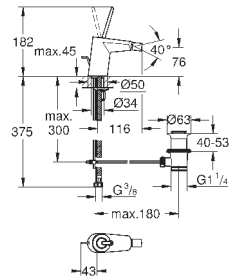

24 036 000

хром

200,40

Eurodisc Joy

Смеситель однорычажный для биде DN 15 S-Size

монтаж на одно отверстие
металлический рычаг
GROHE FeatherControl Joystick картридж
GROHE StarLight хромированная поверхность
GROHE EcoJoy аэратор с шаровым шарниром 5,7 л/мин
GROHE FastFixation Plus Система монтажа
сливной гарнитур 1 1/4"
гибкая подводка
минимальное давление 1,0 бар