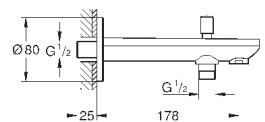

BauContemporary

Излив для ванны с переключателем

настенный монтаж

GROHE StarLight хромированная поверхность

аэратор

обратный клапан

автоматический переключатель: ванна/душ

вынос 170 мм

внешняя резьба 1/2"