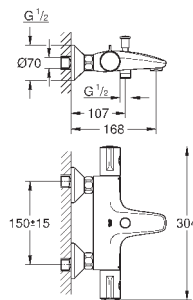

34 567 000

хром

217,20

Grotherm 800

Термостат для ванны, DN 15

настенный монтаж

GROHE StarLight хромированная поверхность

GROHE SafeStop стопор безопасности при 38°C

GROHE SafeStop Plus опционно ограничитель температуры на 43°C, включен

GROHE TurboStat встроенный термoelement

встроенный стопор смешанной воды

автоматический переключатель: ванна/душ

рукоятка регулировки напора с кнопкой для экономии воды **GROHE**

EcoButton

и индивидуально устанавливаемым стопором

керамический вентиль 1/2", 180°

отвод для душа снизу 1/2"

аэратор

встроенные обратные клапаны

грязеулавливающие фильтры

с защитой от обратного потока

скрытые S-образные эксцентрики

металлическая розетка

минимальное давление 1,0 бар

GROHE EcoJoy Технология совершенного потока

при уменьшенном расходе воды