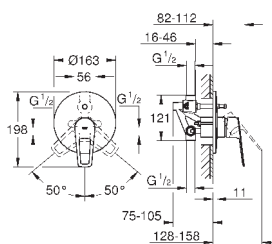

BauLoop

Смеситель однорычажный для ванны, DN 15

скрытый монтаж

включает в себя:

комплект готового монтажа

металлический рычаг

корпус встраиваемого смесителя

GROHE Longlife Керамический картридж 46 мм

GROHE StarLight хромированная поверхность

регулировка расхода воды

автоматический переключатель: ванна/душ

уплотнитель розетки и рычага

дополнительный ограничитель температуры (46 375 000)

профессиональная серия

new

13 255 001

хром

32,98