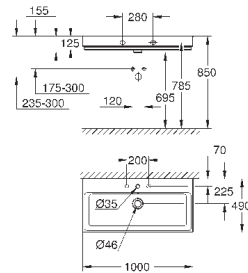

GROHE КЕРАМИКА CUBE

Артикул

Цвет

Цена брутто /
РРЦ с НДС, €

39 386 00H

альпин-белый

533,99

Керамика Cube

Раковина подвесная 100

1 отверстие под смеситель, 2 намеченных отверстия

с переливом

1010 x 490 мм

санитарная керамика

Износостойкое покрытие **PureGuard** и анти-бактериальное глазирование

10 шт. на паллете