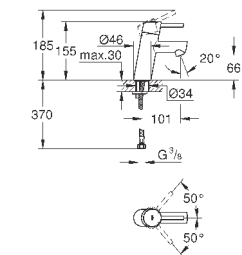

32 240 10E

хром

120,00

Concetto
Смеситель однорычажный для раковины DN 15
S-Size

монтаж на одно отверстие
металлический рычаг

GROHE SilkMove керамический картридж 28 мм

регулировка расхода воды

с ограничителем температуры

GROHE StarLight хромированная поверхность

GROHE EcoJoy SpeedClean аэратор с ограничением расхода воды 5,7 л/мин

GROHE FastFixation быстрая монтажная система

без донного клапана

гибкая подводка

минимальное давление 1,0 бар

класс шума I по DIN 4109