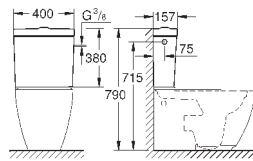

39 578 000

альпин-белый

223,26

Essence

Бачок внешнего монтажа
наполнение сбоку
со смывным клапаном GROHE AV1
2 объема смыва 4.5/3 л
с креплением
санитарная керамика