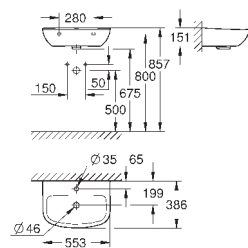

39 440 000

альпин-белый

54,40

Керамика Вау
Раковина подвесная 55
1 отверстие под смеситель
с переливом
553 x 386 мм
санитарная керамика
21 шт. на паллете