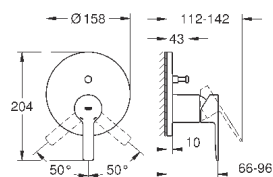

24 064 001	хром	200,40
24 064 DC1	суперсталь	280,80
24 064 AL1	темный графит, матовый	315,60

Lineare

Смеситель однорычажный с переключателем на 2 положения

комплект верхней монтажной части для
GROHE Rapido SmartBox 35 600 000 (универсальная встраиваемая часть)
GROHE SilkMove керамический картридж Ø 46 мм
GROHE StarLight хромированная поверхность
с настенными розетками **GROHE FastFixation** (скрытые эксцентрики, уплотнение, скрытый монтаж)
металлическая накладная панель, регулируемая на 6°
металлический рычаг
автоматический переключатель на 2 положения
распределение расхода:
выход В = 27 л/мин,
выход С = 27 л/мин
без встраиваемой части

35 600 000		72,00
GROHE Rapido SmartBox Универсальная встроенная часть