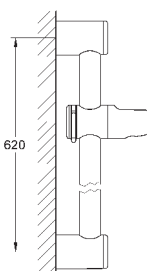

28 620 000

хром

64,80

Relexa

Душевая штанга, 600 мм

Ø 28 мм

с настенными креплениями

поворотный держатель с

фиксацией по высоте

изменение угла наклона при помощи
растрового механизма

регулировка высоты с помощью винта

GROHE StarLight хромированная поверхность