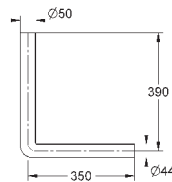

37 100 SH0

альпин-белый

16,20

Сливная трубка

390 x 350 мм