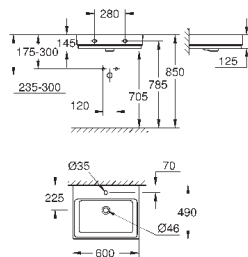

39 473 00H

альпин-белый

250,37

Керамика Cube

Раковина подвесная 60

1 отверстие под смеситель, 2 намеченных отверстия

с переливом

600 x 490 мм

санитарная керамика

Износостойкое покрытие **PureGuard** и анти-бактериальное глазирование

16 шт. на паллете