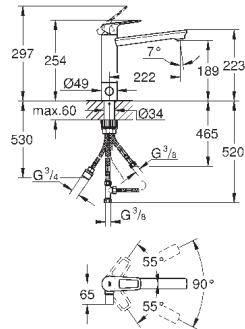

GROHE СЕРИИ BAU

Артикул

Цвет

Цена брутто /
РРЦ с НДС, €

new

31 713 000

хром

109,20

BauLoop

Смеситель однорычажный для мойки, DN 15

со встроенным запорным клапаном

средний излив

монтаж на одно отверстие

GROHE StarLight хромированная поверхность

GROHE Longlife керамический картридж 35 мм

GROHE Zero Раздельные пути подачи воды - не содержит никеля и свинца

поворотный трубкообразный излив

область поворота 140°

аэратор с возможностью быстрого демонтажа

гибкая подводка

GROHE FastFixation Plus - сверхбыстрая и простая установка - не требуется

никаких инструментов

минимальное давление 1,0 бар

new