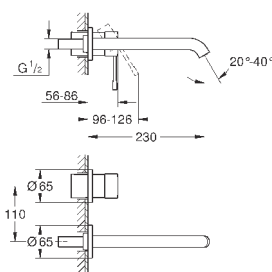

19 967 001

хром

208,80

19 967 DC1

суперсталь

315,60

19 967 BE1

никель глянец

337,20

19 967 EN1

матовый никель

360,00

19 967 GL1

холодный расцвет

337,20

19 967 GN1

холодный расцвет,
матовый

360,00

19 967 DA1

теплый закат

337,20

19 967 DL1

теплый закат, матовый

360,00

19 967 A01

темный графит

337,20

19 967 AL1

темный графит, матовый

360,00

Essence

**Смеситель для раковины на два отверстия
L-Size**

настенный монтаж

комплект верхней монтажной части для

23 571 000

без встраиваемого механизма

металлическая розетка

металлический рычаг

GROHE StarLight хромированная поверхность

GROHE EcoJoy - 5,7 л/мин

GROHE AquaGuide регулируемый аэратор

размер по осям 110 мм

вынос 230 мм