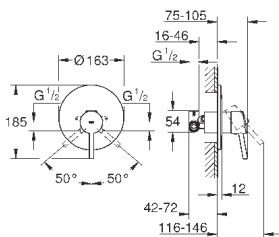

32 213 001

хром

158,40

Concetto

Смеситель однорычажный для душа, DN 15

для скрытого монтажа

GROHE SilkMove керамический картридж Ø 46 мм

GROHE StarLight хромированная поверхность

включает в себя: **комплект готового монтажа**

корпус встраиваемого смесителя 33 964 000

регулировка расхода воды

возможность установки мин. расхода 2,5 л/мин.

металлический рычаг, уплотнитель розетки и рычага

металлическая розетка, винтовое крепление

Дополнительный ограничитель температуры

минимальное давление 1,0 бар