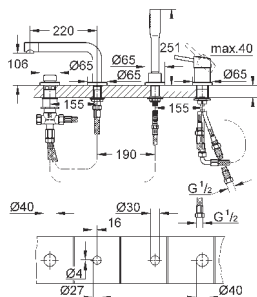

19 576 002

хром

655,20

Concetto

Смеситель однорычажный для ванны

на 4 отверстия

GROHE SilkMove керамический картридж Ø 46 мм

GROHE StarLight хромированная поверхность

включает в себя:

фиксатор для излива(смонтированный)

элемент управления однорычажного

смесителя

излив для ванны с аэратором

переключатель ванна/душ

Euphoria Cosmopolitan Ручной душ 6.6 л/мин

металлический душевой шланг 2000 мм, гибкая подводка

подключение для душевого шланга, с защитой от обратного потока

может быть использован с 29 037 000

минимальное давление 1,0 бар