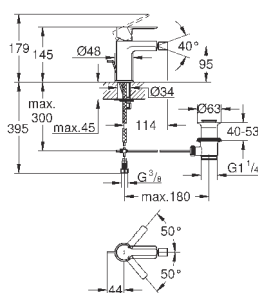

33 848 001	хром	228,00
33 848 DC1	суперсталь	331,20
33 848 AL1	темный графит, матовый	371,58

Lineare
Смеситель однорычажный для биде DN 15
S-Size

монтаж на одно отверстие
металлический рычаг
GROHE SilkMove керамический картридж 28 мм
с ограничителем температуры
GROHE StarLight хромированная поверхность
GROHE FastFixation Plus Система монтажа
аэратор с шаровым шарниром
сливной гарнитуры 1 1/4"
гибкая подводка
минимальное давление 1,0 бар