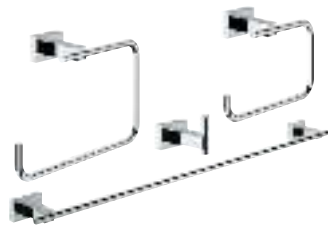

40 778 001

хром

151,37

Essentials Cube
Набор аксессуаров 4 в 1 Master Bathroom

металл
включает в себя:
крючок для банного халата (40 511 001)
Кольцо для полотенца (40 510 001)
Держатель бумаги (40 507 001)
держатель для банного полотенца, 558 мм (40 509 001)
скрытое крепление
GROHE StarLight хромированная поверхность