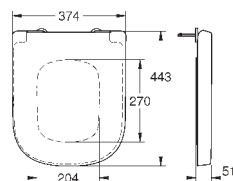

39 330 001

альпин-белый

94,98

**Керамика Euro**  
**Сиденье для унитаза с микролифтом**

с крышкой  
быстросъемное сиденье  
съёмное  
материал: Дюропласт  
с креплением  
подходит для всех унитазов Керамики Euro