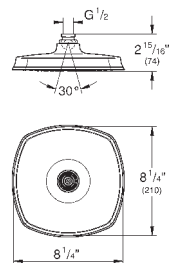

26 473 000

хром

по запросу

Rainshower Grandera 210

Верхний душ с одним режимом

Rain

металл

GROHE EcoJoy 6.6 л/мин

GROHE DreamSpray превосходный поток воды

GROHE StarLight хромированная поверхность

система **SpeedClean** против известковых отложений

может использоваться с проточным водонагревателем

минимальное давление 1,0 бар