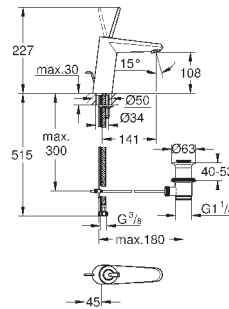

23 427 000

хром

200,40

Eurodisc Joy

Смеситель однорычажный для раковины DN 15 M-Size

монтаж на одно отверстие
металлический рычаг

GROHE FeatherControl Joystick картридж

GROHE StarLight хромированная поверхность

GROHE EcoJoy SpeedClean аэратор с ограничением расхода воды 5,7 л/мин

GROHE FastFixation Plus Система монтажа

сливной гарнитуры 1 1/4"

гибкая подводка

минимальное давление 1,0 бар