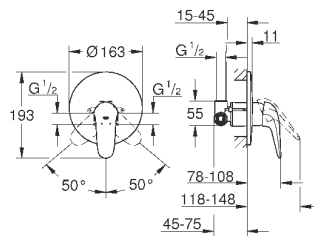

23 725 003

хром

130,80

Eurostyle

Смеситель однорычажный для душа, DN 15
для скрытого монтажа

включает в себя:

комплект верхней монтажной части
(19 507 003)

со встраиваемым механизмом

металлический рычаг (без отверстия)

GROHE SilkMove керамический картридж Ø 46 мм

регулировка расхода воды

GROHE StarLight хромированная поверхность

отражатель из металла

уплотнитель розетки и рычага

GROHE FastFixation быстрый монтаж

дополнительный ограничитель температуры (46 308 000)