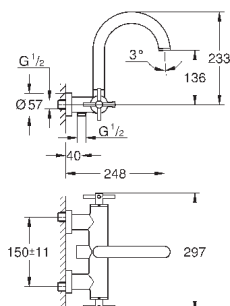

GROHE ATRIO

Артикул Цвет Цена брутто / РРЦ с НДС, €

25 010 003	хром	630,00
25 010 DC3	суперсталь	885,60
25 010 GL3	холодный рассвет	949,20
25 010 DA3	теплый закат	949,20
25 010 AL3	темный графит, матовый	1 011,60

Atrio
Смеситель для ванны, 1/2"
настенный монтаж
керамические вентили 1/2", 90°
GROHE StarLight хромированная поверхность
автоматический переключатель: ванна/душ
трубкообразный излив
с ограничителем поворота
аэратор
встроенные обратные клапаны в душевом отводе 1/2"
скрытые S-образные эксцентрики
с защитой от обратного потока
без душевого гарнитура
с крестообразными ручьями
включены 2 набора с накладными насадками. Один с надписями „Н“ и „С“, один - без надписей.