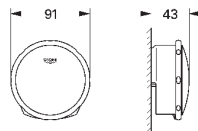

19 952 000

хром

108,00

Talentofill

**Наливной,
сливной и переливной гарнитур
комплект готового монтажа**

включает в себя:
розетки детали подводки, пробки
монтажные принадлежности **для комбинации с Talentofill**
28 990/28 991
GROHE StarLight хромированная поверхность