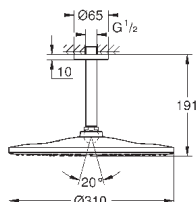

26 559 000

хром

356,40

то же, без ограничения расхода воды