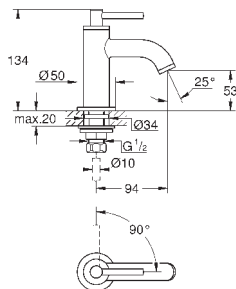

GROHE ATRIO

Артикул

Цвет

Цена брутто /
РРЦ с НДС, €

20 021 003	хром	261,60
20 021 DC3	суперсталь	369,60
20 021 GL3	холодный рассвет	394,80
20 021 DA3	теплый закат	394,80
20 021 AL3	темный графит, матовый	421,20

Atrio
Вертикальный вентиль, DN 15
XS-Size

керамический вентиль 1/2" - 90°
GROHE StarLight хромированная поверхность
GROHE EcoJoy 5.7 л/мин ламинарный аэратор
система быстрого монтажа
аэратор
фиксированный излив
гибкая подводка
с длинной рукояткой