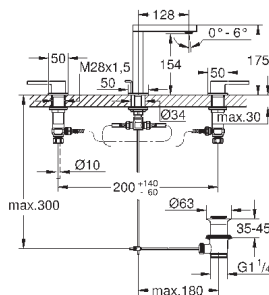

20 301 003

хром

318,00

GROHE Plus

Смеситель для раковины на три
отверстия, DN 15

M-Size

металлический рычаг

керамические вентили 1/2", 90°

GROHE StarLight хромированная поверхность

GROHE EcoJoy SpeedClean аэратор с ограничением расхода воды 5,7 л/мин

GROHE AquaGuide регулируемый аэратор

система быстрого монтажа

сливной гарнитур 1 1/4"

GROHE FastFixation быстрая монтажная система

усиленная гибкая подводка

между центральным корпусом и

боковыми вентилями

присоединительная гайка 1/2" x 10,5 мм

new