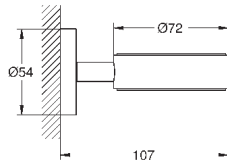

GROHE ESSENTIALS

Артикул

Цвет

Цена брутто /
РРЦ с НДС, €

40 369 001	хром	27,43
40 369 DC1	суперсталь	38,40
40 369 BE1	никель глянец	41,14
40 369 EN1	матовый никель	43,88
40 369 GL1	холодный расцвет	41,14
40 369 GN1	холодный расцвет, матовый	43,88
40 369 DA1	теплый закат	41,14
40 369 DL1	теплый закат, матовый	43,88
40 369 A01	темный графит	41,14
40 369 AL1	темный графит, матовый	43,88

Essentials Держатель

металл

для стакана (40 372 001)

мыльницы (40 368 001) или дозатора жидкого мыла (40 394 001)

скрытое крепление

GROHE StarLight хромированная поверхность

Шурупы и дюбели в комплекте