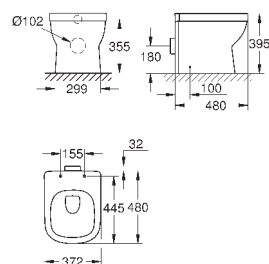

39 329 000

альпин-белый

196,34

39 329 00H

альпин-белый

243,91

Керамика Euro

Унитаз напольный приставной

универсальный выпуск

омыв всей окружности чаши

безободковый

объем смыва 3/5 л

с креплением

санитарная керамика

полностью скрытые невидимые крепления

опция: износостойкое покрытие **PureGuard** и анти-бактериальное глазирование (00H)

для сиденья с крышкой для унитаза 39 330 001 (с механизмом плавного закрытия) и 39 331 001 (без механизма плавного закрытия)

12 шт. на паллете