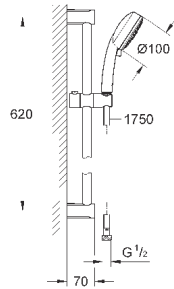

GROHE TEMPESTA

Артикул

Цвет

Цена брутто /
PPC с НДС, €

27 579 002

хром

67,20

Tempesta Cosmopolitan 100

Душевой гарнитур, 3 вида струй

включает в себя:

ручной душ (27 574)

душевая штанга, 600 мм (27 521)

душевой шланг Relexaflex 1750 мм 1/2" x 1/2" (28 154)

GROHE EcoJoy ограничитель расхода воды 9,5 л/мин

GROHE DreamSpray превосходный поток воды

GROHE StarLight хромированная поверхность

система **SpeedClean** против известковых отложений

внутренний охлаждающий канал для продолжительного срока службы

может использоваться с проточным водонагревателем

минимальное давление 1,0 бар

27 786 002

хром

67,20

то же, без ограничения расхода воды