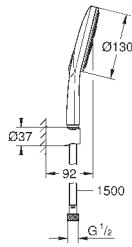

**Twistfree** против перекручивания шланга

может использоваться с проточным водонагревателем

26 581 LS0

белая луна

104,40