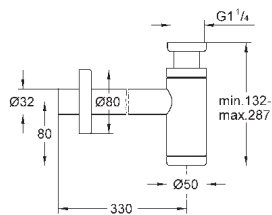

GROHE СЛИВНЫЕ ГАРНИТУРЫ И СИФОНЫ

Артикул

Цвет

Цена брутто /
РРЦ с НДС, €

28 912 DC0
28 912 EN0
28 912 GN0

суперсталь
матовый никель
холодный расцвет,
матовый
226,80
259,20
259,20

28 912 DL0
28 912 AL0

теплый закат, матовый
темный графит, матовый
259,20
259,20

Сифон 1 1/4"

для раковины
из латуни
(навинчивающаяся заглушка для чистки)
большая подвижная розетка
GROHE StarLight поверхность