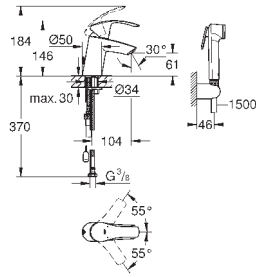

23 124 002

хром

126,00

Eurosmart

Смеситель однорычажный для раковины DN 15 S-Size

монтаж на одно отверстие
металлический рычаг
GROHE SilkMove керамический картридж 35 мм
регулировка расхода воды
с ограничителем температуры
GROHE StarLight хромированная поверхность
GROHE EcoJoy 4.0 л/мин
GROHE FastFixation быстрая монтажная система
цепочка
гибкая подводка
с душевым набором, состоящим из
душа со встроенным переключателем
настенный держатель душа
душевой шланг