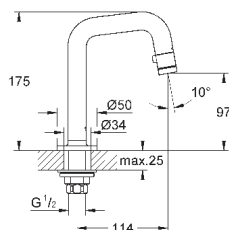

20 202 000

хром

111,60

Универсальный вертикальный вентиль, DN15
7°-излив
напор воды: 6 л/мин при давлении 3 бар
аэратор с функцией открывания/закрывания воды
керамический вентиль
соединительная гайка 1/2"
с отверстием 10,5 мм
GROHE StarLight хромированная поверхность
вынос 114 мм