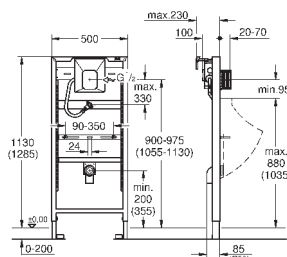

Rapid SL

Инсталляция для писсуара с инфракрасной электроникой с GROHE Rapido U

1.13 и 1.30 м инсталляционная высота для механического смыва или установки Tectron инфракрасной электроники на 6 V или 230 V для монтажа перед стеной или стеной перегородкой самонесущая стальная рама с порошковым напылением подготовлена для облицовки регулируемые по высоте подключения к объекту быстрая регулировка по высоте крепежный материал проверено -TUEV смывное колено, выдерживающее высокую температуру, DN 50 подключение для впуска и впускной гарнитур болты-держатели M8, с креплением для керамики в комплекте с запорным вентелем минимальное давление 0,5 бар оперативное давление максимум 10 бар промывная трубка функциональный блок смонтирован и проверен на заводе подводы воды на 1/2 с внешней резьбой соединительная коробка для сети питания 230 V монтажный короб с уплотнителями регулируемая ревизионная шахта для комплектов готового монтажа размером 116 x 144 мм с настенными уголками 38 558 00M для монтажа перед стеной