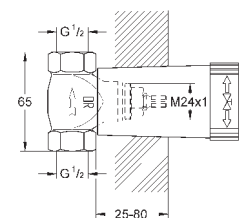

29 811 000

24,00

Встроенный вентиль, 1/2"
предварительно смонтированная керамическая вентиляльная головка 1/2"
180°
резьбовое соединение 1/2"
выравнивание глубины монтажа за счет
сильфона
25 - 80 мм
DR-латунь