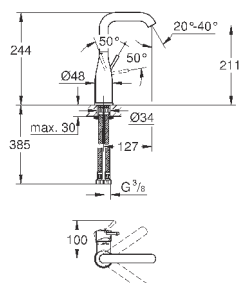

23 541 001	хром	180,00

Essence

Смеситель однорычажный для раковины 1/2"

L-Size

монтаж на одно отверстие

металлический рычаг

GROHE SilkMove керамический картридж 28 мм

с ограничителем температуры

GROHE StarLight хромированная поверхность

GROHE EcoJoy - 5,7 л/мин

GROHE AquaGuide регулируемый аэратор

GROHE FastFixation Plus Система монтажа

поворотный излив с аэратором и стопором

без донного клапана

гибкая подводка

минимальное давление 1,0 бар