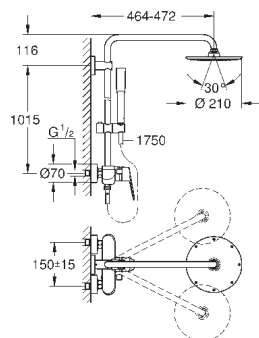

GROHE ДУШЕВЫЕ СИСТЕМЫ EUPHORIA

Артикул

Цвет

Цена брутто /
РРЦ с НДС, €

23 058 003

хром

651,60

Euphoria Eurodisc Cosmopolitan System 210

Душевая система с однорычажным смесителем настенного монтажа

включает в себя:

горизонтальный поворотный душевой

кронштейн 450 мм

однорычажный смеситель для душа с переключателем

выбор между:

Rainshower Cosmopolitan Верхний душ 210 (28 368 000)

душевая струя Rain

с шаровым шарниром

угол поворота $\pm 15^\circ$

ручной душ Euphoria Cosmopolitan Stick (27 400 000)

душевая струя Rain

регулируется по высоте с помощью

скользящего элемента

душевой шланг 1750 мм (28 388 000)

GROHE SilkMove керамический картридж $\varnothing 46$ мм

GROHE DreamSpray превосходный поток воды

GROHE StarLight хромированная поверхность

система **SpeedClean** против известковых отложений

внутренний охлаждающий канал для продолжительного срока службы

Twistfree против перекручивания шланга

совместим с проточным водонагревателем **только** выше 18 кВт/ч, а также с

накопительным водонагревателем (см. Техническую информацию)

минимальный расход воды 7л/мин