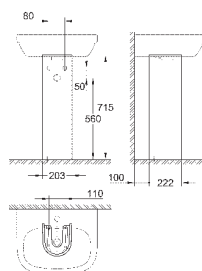

39 202 000

альпин-белый

74,00

Керамика Euro
Пьедестал для раковины
включает комплект креплений
санитарная керамика
для всех подвесных раковин GROHE, кроме
39 324 000, 39 324 00H, 39 327 000, 39 327 00H
30 шт. на паллете