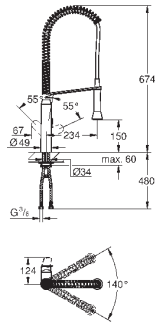

GROHE K7

Артикул

Цвет

Цена брутто /
РРЦ с НДС, €

32 950 000
32 950 DC0

хром
суперсталь

633,60
824,40

K7

Смеситель однорычажный для мойки, DN 15

монтаж на одно отверстие

GROHE StarLight поверхность

GROHE SilkMove керамический картридж 35 мм

профессиональная лейка

автоматический переключатель

аэратор/**SpeedClean** душевая струя

автоматическое возвратное переключение

на аэратор после выключения

металлическая лейка

регулировка расхода воды

поворотный излив, область поворота 140°, с защитой от обратного потока

гибкая подводка

система быстрого монтажа

минимальное давление 1,0 бар