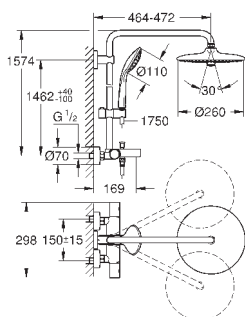

GROHE ДУШЕВЫЕ СИСТЕМЫ EUPHORIA

Артикул

Цвет

Цена брутто /
РРЦ с НДС, €

27 475 002

хром

679,44

Euphoria System 260

Душевая система с термостатом для ванны; настенный монтаж

включает в себя:

горизонтальный поворотный душевой

кронштейн 450 мм

настенный термостат с аквадиммером

выбор между:

Euphoria 260 Верхний душ (26 457)

Rain, SmartRain, Jet

с шаровым шарниром

угол поворота $\pm 15^\circ$

излив для ванны

отдельный переключатель на ручной душ

ручной душ Euphoria 110 Massage (27 239 000)

3 вида струй:

Rain / Massage / SmartRain

регулируется по высоте с помощью

скользящего элемента

душевой шланг 1750 мм (28 388 000)

GROHE TurboStat встроенный термозащитный элемент

GROHE SafeStop стопор безопасности при 38°C

GROHE SafeStop Plus опционно ограничитель температуры на 43°C ,

включен

GROHE DreamSpray превосходный поток воды

GROHE StarLight хромированная поверхность

GROHE SprayDimmer

GROHE EcoJoy ограничитель расхода воды 9,5 л/мин

GROHE FastFixation (регулируемое верхнее крепление)

внутренний охлаждающий канал для продолжительного срока службы

система **SpeedClean** против известковых отложений

Twistfree против перекручивания шланга

совместим с проточным водонагревателем **только** выше 18 кВт/ч, а также с

накопительным водонагревателем (см. Техническую информацию)

минимальный расход воды 7 л/мин

профессиональная серия

ДУШИ

27 473 002

хром

488,44