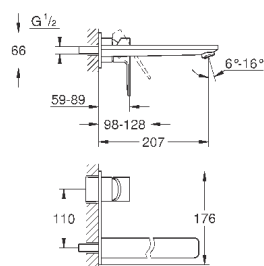

Артикул

Цвет

Цена брутто /
РРЦ с НДС, €

23 444 001	хром	259,20
23 444 DC1	суперсталь	374,40
23 444 AL1	темный графит, матовый	419,58

Lineare
Смеситель для раковины на два отверстия
L-Size

настенный монтаж
комплект верхней монтажной части для 23 571 000
без встраиваемого механизма
металлическая розетка
металлический рычаг
GROHE StarLight хромированная поверхность
GROHE EcoJoy - 5,7 л/мин
GROHE AquaGuide регулируемый аэратор
размер по осям 110 мм
вынос 207 мм
минимальное давление 1,0 бар