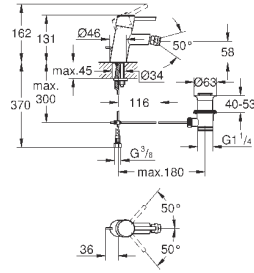

32 208 001

хром

126,00

Concetto

Смеситель однорычажный для биде DN 15 S-Size

монтаж на одно отверстие
металлический рычаг

GROHE SilkMove керамический картридж **28 мм**
с ограничителем температуры

GROHE StarLight хромированная поверхность

GROHE FastFixation быстрая монтажная система

аэратор с шаровым шарниром

сливной гарнитур 1 1/4"

гибкая подводка

класс шума I по DIN 4109