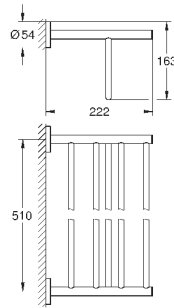

GROHE BAUCOSMOPOLITAN

Артикул

Цвет

Цена брутто /
РРЦ с НДС, €

40 462 001

хром

114,97

VauCosmopolitan
Полка для полотенец
металл
564 мм (функциональная длина 510 мм)
скрытое крепление
GROHE StarLight хромированная поверхность
Шурупы и дюбели в комплекте

40 461 001

хром

13,20

VauCosmopolitan
Крючок для банного халата
металл
скрытое крепление
GROHE StarLight хромированная поверхность
Шурупы и дюбели в комплекте