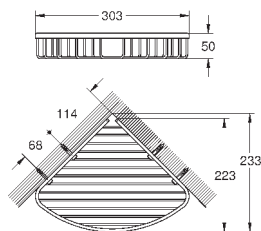

40 663 001

хром

61,12

VauCosmopolitan
Полочка-решетка
металл
для углового монтажа
большая
Шурупы и дюбели в комплекте