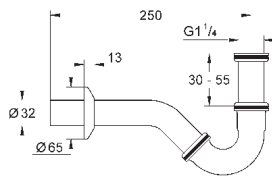

28 946 000

хром

38,40

Сифон 1 1/4"

для биде
настенное подключение
надвижная розетка
расстояние от стены 250 - 265 мм
GROHE StarLight хромированная поверхность