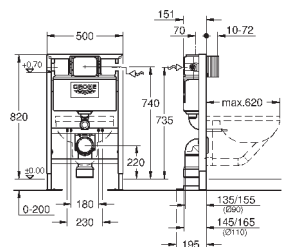

Rapid SL

Инсталляция для подвесного унитаза, монтажная высота 0.82 м
со сливным бачком 6 - 9 л

для свободно стоящего монтажа, монтажа перед стеной или стеной - перегородкой самонесущая стальная рама с порошковым напылением подготовлена для облицовки фиксированные подключения закрывающийся проверено -TUEV крепежный материал 2 болта-держателя для унитаза крепление для керамики расстояние между болтами 180/230 мм выходной патрубок для унитаза Ø 90 мм регулировка глубины монтажа редуктор Ø 90/110 мм впускной и смывной гарнитуры

характеристики смывной бачок 6 - 9 л:

Пневматический смывной клапан с тремя режимами слива: 2-х объёмный, старт/стоп, или непрерывный
управление спереди и сверху
Подключение воды слева, справа и сзади
Арматурная группа I с изоляцией от конденсационной влаги
подключение воды DN 15
укороченная ревизионная шахта с защитным кожухом

для монтажа перед стеной необходимо заказать настенные уголки

38 558 00M (продаются отдельно)

для установки малых панелей смыва необходимо дополнительно заказать ревизионный короб 40 950 000