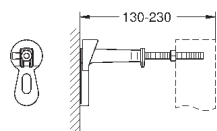

38 558 00M

18,00

Rapid SL

Настенный уголок
для монтажа перед стеной

для крепления элементов к капитальной
стене или перед стеной-перегородкой
бесступенчатая регулировка глубины от
130 - 203 мм
облицовка для одиночного или рельсового
монтажа
крепежный материал
2 шт