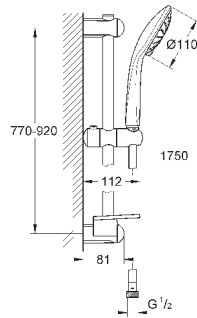

27 225 001

хром

102,00

Euphoria 110 Duo

Душевая гарнитура, 2 вида струй

включает в себя:

- ручной душ Duo (27 220 000)
- душевая штанга 900 мм (27 500)
- душевой шланг 1750 мм (28 388 000)
- Полочка **GROHE EasyReach** (27 596)

GROHE DreamSpray превосходный поток воды

GROHE SprayDimmer

GROHE StarLight хромированная поверхность

GROHE FastFixation (регулируемое расстояние между настенными креплениями штанги позволяет использовать для монтажа уже имеющиеся отверстия в стене)

система **SpeedClean** против известковых отложений

внутренний охлаждающий канал для продолжительного срока службы

Twistfree против перекручивания шланга

может использоваться с проточным водонагревателем

минимальное давление 1,0 бар