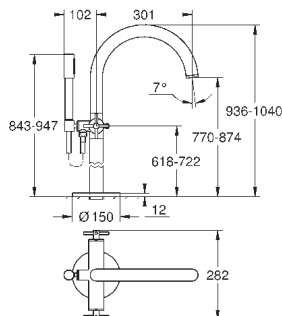

25 044 003	хром	1 968,00
25 044 DC3	суперсталь	2 772,00
25 044 GL3	холодный рассвет	2 964,00
25 044 DA3	теплый закат	2 964,00
25 044 AL3	темный графит, матовый	3 168,00

Atrio
Смеситель для ванны, 1/2"
монтаж на полу с высокими вертикальными подключениями (765 мм), комплект верхней монтажной части для 45 984 001
керамические вентили 1/2", 90°, **GROHE StarLight** хромированная поверхность
автоматический переключатель: ванна/душ
поворотный трубкообразный С-излив с аэратором и стопором
вынос 301 мм
встроенный обратный клапан в душевом отводе 1/2"
ручной душ Sena Stick (26 465)
держатель ручного душа, душевой шланг Silverflex 1.250 мм (28 362)
с защитой от обратного потока
с крестообразными ручьями
включены 2 набора с накладными насадками. Один с надписями „Н“ и „С“, один - без надписей.