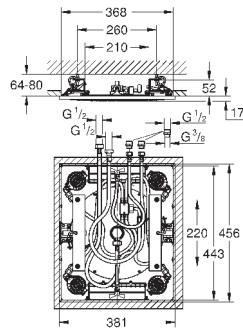

Rainshower F-Series 15" Потолочный душ с 3 режимами

Rain, Vokoma Spray, Waterfall и комбинация режимов
381 мм (ширина) x 17 мм (высота) x 456 мм (глубина)
металл

GROHE DreamSpray превосходный поток воды

GROHE StarLight хромированная поверхность

GROHE XL Waterfall широкий поток воды

система SpeedClean против известковых отложений
расход воды при использовании одного режима струи при давлении воды в 3 бара:

1 x режим Rain 300 мм: 20 л/мин

2 x XL Waterfall: 1 x Waterfall 20 л, 2 x Waterfall 32 л/мин

4 x Vokoma Spray с углом поворота 20°: 20 л/мин

верхний душ контролируется 4 выходами

27 938 001

хром

2 856,00

Rainshower F-Series 15" Верхний душ с 3 режимами

Rain, Vokoma Spray, Waterfall и комбинация режимов
381 мм (ширина) x 60 мм (высота) x 677 мм (глубина)
металл

GROHE DreamSpray превосходный поток воды

GROHE StarLight хромированная поверхность

GROHE XL Waterfall широкий поток воды

система SpeedClean против известковых отложений
расход воды при использовании одного режима струи при давлении воды в 3 бара:

1 x режим Rain 300 мм: 20 л/мин

2 x XL Waterfall: 1 x Waterfall 20 л, 2 x Waterfall 32 л/мин

4 x Vokoma Spray с углом поворота 20°: 20 л/мин

требуется монтажный набор (26 042 000) – заказывается отдельно

верхний душ контролируется 4 выходами