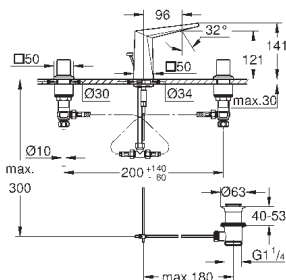

GROHE ALLURE BRILLIANT

Артикул

Цвет

Цена брутто /
РРЦ с НДС, €

20 342 000	хром	708,00
20 342 DC0	суперсталь	956,40
20 342 AL0	темный графит, матовый	1 094,40

Allure Brilliant Смеситель для раковины на три отверстия, DN 15

S-Size

керамические вентили 1/2", 90°
GROHE EcoJoy 5.0 л/мин
низкий излив со встроенным аэратором
сливной гарнитур 1 1/4"
усиленная гибкая подводка
между центральным корпусом и
боковыми вентилями
минимальное давление 1,0 бар