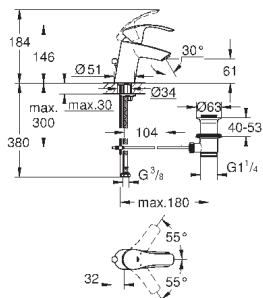

GROHE EUROSMART

Артикул

Цвет

Цена брутто /
РРЦ с НДС, €

23 788 002

хром

82,80

Eurosmart

Смеситель однорычажный для раковины DN 15 S-Size

монтаж на одно отверстие
металлический рычаг

GROHE SilkMove керамический картридж 35 мм
регулировка расхода воды
с ограничителем температуры

GROHE StarLight хромированная поверхность

GROHE EcoJoy аэратор 3.8 л/мин

GROHE FastFixation быстрая монтажная система
сливной гарнитур 1 1/4"

гибкая подводка

33 265 002

хром

81,60

то же, с GROHE EcoJoy 5.7 л/мин