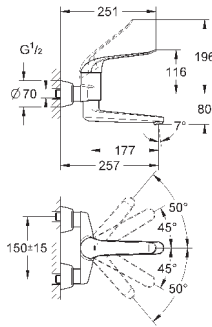

GROHE EUROECO SPECIAL

Артикул

Цвет

Цена брутто /
РРЦ с НДС, €

32 773 000

хром

265,20

Euroeco Special

Смеситель однорычажный для раковины DN 15
настенный монтаж

GROHE StarLight хромированная поверхность
GROHE SilkMove керамический картридж Ø 46 мм

GROHE EcoJoy Технология совершенного потока

при уменьшенном расходе воды

регулировка расхода воды, настраиваемый ограничитель температуры

возможность установки мин. расхода 2,5 л/мин.

поворотный и фиксирующийся литой излив, ламинарный регулятор струи 9 л/мин.

вынос 257 мм

металлический рычаг

длина рычага 170 мм

скрытые S-образные эксцентрики

32 774 000

хром

318,00

то же, с фиксирующимися S- образными эксцентриками, вынос 274 мм