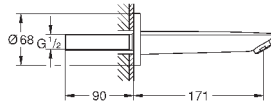

Артикул

Цвет

Цена брутто /
РРЦ с НДС, €

new

13 255 001

хром

32,98

BauCosmopolitan

Излив для ванны

настенный монтаж

GROHE StarLight хромированная поверхность

аэратор

вынос 171 мм

внешняя резьба 1/2"