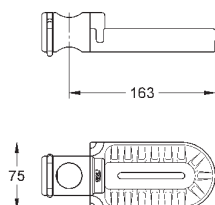

Relaxa

Мыльница

для душевой штанги 28 620/28 621

GROHE StarLight хромированная поверхность

27 596 000

6,24