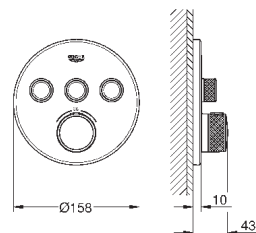

35 600 000

72,00

GROHE Rapido SmartBox Универсальная встроенная часть