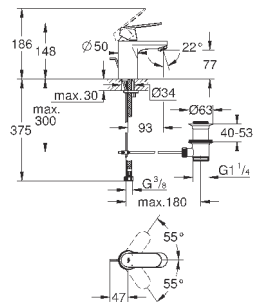

GROHE EUROSMART COSMOPOLITAN

Артикул

Цвет

Цена брутто /
PPC с НДС, €

32 825 00E

хром

96,00

Eurosmart Cosmopolitan

Смеситель однорычажный для раковины DN 15 S-Size

монтаж на одно отверстие
металлический рычаг

GROHE SilkMove керамический картридж 35 мм

регулировка расхода воды, возможность установки мин. расхода 2,5 л/мин.
ограничитель температуры

GROHE StarLight хромированная поверхность

GROHE EcoJoy SpeedClean аэратор с ограничением расхода воды 5,7 л/мин

GROHE FastFixation быстрая монтажная система

сливной гарнитур 1 1/4"

гибкая подводка

минимальное давление 1,0 бар

класс шума I по DIN 4109