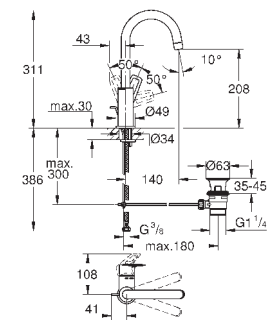

23 885 001

хром

по запросу

BauLoop

Смеситель однорычажный для раковины DN 15 M-Size

монтаж на одно отверстие
металлический рычаг

GROHE Longlife керамический картридж 28 мм
с ограничителем температуры

GROHE StarLight хромированная поверхность

GROHE Zero Раздельные пути подачи воды - не содержит никеля и свинца

аэратор GROHE LowFlow - 3,5 л/мин

система быстрого монтажа

рычажный донный клапан 1 1/4", пластик

гибкая подводка

профессиональная серия

new