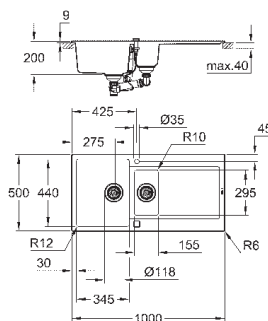

K500

Композитная мойка с крылом

модель: K500 60-C 100/50 1.5 оборачиваемая
тип монтажа: стандартная встраиваемая
материал: кварцевый композит

GROHE Whisper

минимальный размер шкафа: 600 мм
размеры: 1000 x 500 мм
1 чаша: 345 x 440 x 200 мм
полу-чаша: 155 x 295 x 146 мм

GROHE FastFixation

быстрая монтажная система
монтаж мойки слева или справа

отверстие: 980 x 480 мм
клапан-автомат
аксессуары вкл.: сливной клапан с поворотной ручкой, сливной гарнитур,
корзинчатый вентиль, монтажный набор
опция: автоматический сливной клапан с нажимным механизмом
(40 986 SD0), приобретается отдельно
количество крепежных элементов в комплекте (накладной монтаж): 10
Внешний радиус: R6; внутренний радиус: большая чаша R12, полу-чаша R10