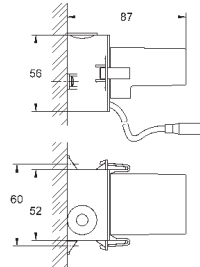

36 078 000

105,60

Блок питания 110-240 В

выходное напряжение 6 В

длина кабеля 400 мм