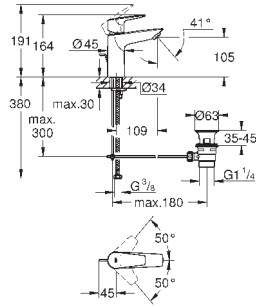

Артикул

Цвет

Цена брутто /
PPC с НДС, €

new

23 902 001

хром

по запросу

BauEdge

Смеситель однорычажный для раковины DN 15 M-Size

монтаж на одно отверстие
металлический рычаг

GROHE Longlife керамический картридж **28 мм**

с ограничителем температуры

GROHE StarLight хромированная поверхность

GROHE Zero Раздельные пути подачи воды - не содержит никеля и свинца

аэратор GROHE LowFlow - 3,5 л/мин

система быстрого монтажа

рычажный донный клапан 1 1/4", пластик

гибкая подводка

профессиональная серия

new