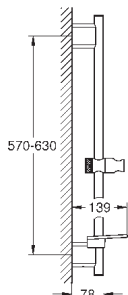

GROHE АКСЕССУАРЫ ДЛЯ ДУША

Артикул

Цвет

Цена брутто /
РРЦ с НДС, €

26 602 000

хром

96,00

Rainshower SmartActive

Душевая штанга, 600 мм

с металлическими настенными креплениями

поворотный держатель с
фиксацией по высоте

GROHE FastFixation (регулируемое расстояние между настенными
креплениями штанги позволяет использовать для монтажа
уже имеющиеся отверстия в стене)

GROHE TileFix регулируемая глубина верхнего и нижнего креплений

Полочка **GROHE EasyReach**

GROHE StarLight хромированная поверхность

26 603 000

хром

100,80

26 603 DC0

суперсталь

182,40

26 603 BE0

никель глянец

202,80

26 603 EN0

матовый никель

223,20

26 603 GL0

холодный расцвет

202,80

26 603 GN0

холодный расцвет,
матовый

223,20

26 603 DA0

теплый закат

202,80

26 603 DL0

теплый закат, матовый

223,20

26 603 A00

темный графит

202,80

26 603 AL0

темный графит, матовый

223,20

то же, 900 мм