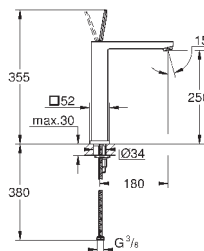

23 661 000

хром

304,80

Eurocube Joy
Смеситель однорычажный для раковины DN 15
XL-Size

монтаж на одно отверстие
металлический рычаг

для отдельностоящих раковин

GROHE FeatherControl Joystick картридж

GROHE EcoJoy SpeedClean аэратор с ограничением расхода воды 5,7 л/мин

GROHE FastFixation Plus Система монтажа

без донного клапана

гибкая подводка