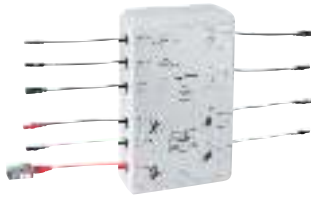

36 397 000

973,20

GROHE F-digital Deluxe

Базовый блок 2.0 Bluetooth (BCU V2.0)

для подключения светового, звукового и парового модулей
включает в себя:

- 2 соединения, каждый для одной пары звукового модуля (36 360 000)
- 2 соединения, каждый для одной пары светового модуля (36 359 000) или для одного потолочного душа (27 865 000) со встроенным источником света
- 2 соединения для парового модуля (36 362 000 или 36 368 000), включающий 1 подключение для парогенератора и 1 подключение для датчика температуры
- 2 соединения для блока питания (максимум для 4 модулей: светового или звукового)

2 соединения для док-станции или Bluetooth (блок питания и кабель)
Одобрено в CE

требуется обеспечить доступ для обслуживания
по желанию базовый блок может быть помещен
во встраиваемый блок 36 367 000