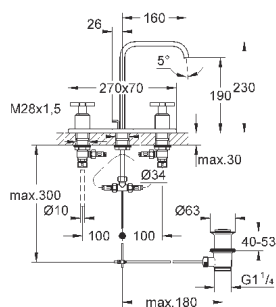

20 143 000

хром

654,00

Allure
Смеситель для раковины на три отверстия, DN 15
M-Size
с металлической платой
GROHE StarLight хромированная поверхность
Carbodur керамический вентиль 1/2", 180°
ограничитель расхода 8 л/мин
излив с аэратором
сливной гарнитур 1 1/4"
усиленная гибкая подводка
между центральным корпусом и боковыми вентилями
минимальное давление 1,0 бар