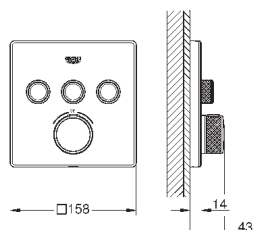

35 600 000

72,00

GROHE Rapido SmartBox Универсальная встроенная часть

29 158 LSO

белая луна

428,40

Grohtherm SmartControl

Комплект верхней монтажной части для вентиля на три выхода

комплект верхней монтажной части для

GROHE Rapido SmartBox 35 600 000

металлическая накладная панель с **GROHE FastFixation** (скрытые эксцентрики, уплотнение, скрытый монтаж), регулируемая на 6° 10 мм толщина профиля розетки

GROHE StarLight поверхность

SmartControl нажать для вкл/выкл, повернуть для увеличения напора воды от режима EcoJoy до максимального напора воды заменяемые символы

GROHE TurboStat встроенный термоэлемент

ProGrip эргономичные рукоятки с рифленной поверхностью

возможность одновременного включения нескольких точек водоотвода

лицевая панель из акрилового стекла в цвете белая луна без встраиваемой части

распределение расхода:

выход D = 28 л/мин

выход A = 28 л/мин

выход D+E+A = 65 л/мин