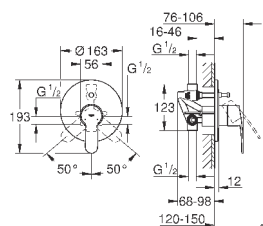

Eurostyle Cosmopolitan

Смеситель однорычажный для ванны, DN 15

для скрытого монтажа

GROHE SilkMove керамический картридж Ø 46 мм

GROHE StarLight хромированная поверхность

включает в себя:

комплект готового монтажа

корпус встраиваемого смесителя

33 963 000

регулировка расхода воды

возможность установки мин. расхода 2,5 л/мин.

металлический рычаг

уплотнитель розетки и рычага

металлическая розетка, винтовое крепление

Дополнительный ограничитель температуры

23 048 003

хром

744,00