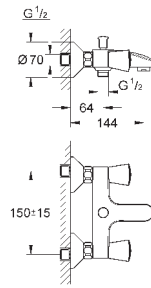

Артикул

Цвет

Цена брутто /
РРЦ с НДС, €

25 483 001

хром

140,40

Costa S
Смеситель для ванны, 1/2"
настенный монтаж
металлические рукоятки
с теплоизоляцией
привинчивающаяся
Carbodur керамический вентиль
автоматический переключатель: ванна/душ
аэратор
скрытые S-образные эксцентрики
GROHE StarLight хромированная поверхность