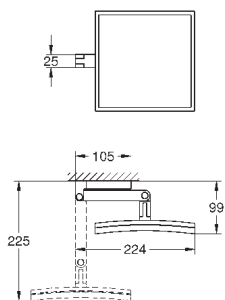

40 808 000 хром 177,47

Selection Cube
Зеркало косметическое
стекло / металл
настенный монтаж
скрытое крепление
увеличение: x 3
GROHE StarLight поверхность