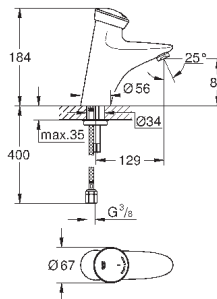

Eurodisc SE

Автоматически закрывающийся вентиль для раковины без смешивания

6V литиевая батарейка, тип CR-P2
для холодной или смешанной воды
маркировка: синяя

GROHE StarLight хромированная поверхность

гибкий присоединительный шланг
грязеулавливающий фильтр
система быстрого монтажа
прерывание подачи воды старт/стоп
автоматическое отключение воды
автоматическое безопасное отключение
воды после 180 сек. непрерывного
пользования (заводская настройка)
активизация включения
безступенчатая настройка продолжительности
подачи воды от 2 до 180 сек.
автоматический смыв 5 мин после
3-х дней не пользования
Одобрено в CE
тип защиты смесителя IP 59K

СПЕЦИАЛЬНЫЕ
СМЕСИТЕЛИ