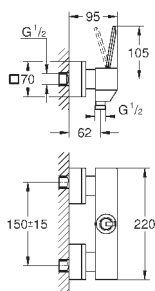

23 665 000 хром 270,00

Eurocube Joy
Смеситель однорычажный для душа, DN 15

настенный монтаж
металлический рычаг
GROHE FeatherControl Joystick картридж
отвод для душа снизу 1/2" со встроенным обратным клапаном
с защитой от обратного потока