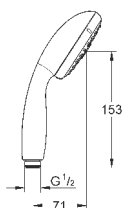

28 419 002

хром

30,00

Tempesta 100

Ручной душ, 3 вида струй

GROHE Rain O², Rain, Massage

GROHE EcoJoy ограничитель расхода воды 9,5 л/мин

GROHE DreamSpray превосходный поток воды

GROHE StarLight хромированная поверхность

система SpeedClean против известковых отложений

внутренний охлаждающий канал для продолжительного срока службы

ShockProof силиконовое кольцо, предотвращающее

повреждение поверхности при падении ручного душа

универсальное крепление, подходящее к любому стандартному шлангу

может использоваться с проточным водонагревателем

минимальное давление 1,0 бар

28 261 002

хром

30,00

то же, без ограничения расхода воды