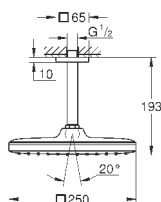

GROHE TEMPESTA

Артикул

Цвет

Цена брутто /
РРЦ с НДС, €

26 683 000

хром

156,25

Tempesta 250 Cube

Верхний душ с потолочным душевым кронштейном 142 мм, 1 режим струи

включает в себя:

верхний душ Tempesta 250 Cube (26 681)

один вид струи:

Rain

полностью хромированные поверхности
душевой кронштейн потолочный 142 мм (27 485)
с квадратной розеткой

GROHE EcoJoy ограничитель расхода воды 9,5 л/мин

GROHE DreamSpray превосходный поток воды

GROHE StarLight хромированная поверхность

система **SpeedClean** против известковых отложений

внутренний охлаждающий канал для продолжительного срока службы

может использоваться с проточным водонагревателем

профессиональная серия

26 688 000

хром

144,01

то же, тыльная часть головки верхнего душа белая

26 662 000

хром

117,48

Tempesta 250

Верхний душ с одним режимом

Rain

Ø 250 мм

полностью хромированные поверхности

шаровый шарнир с углом поворота ± 10°

резьбовое соединение 1/2"

GROHE EcoJoy ограничитель расхода воды 9,5 л/мин

GROHE DreamSpray превосходный поток воды

GROHE StarLight хромированная поверхность

система **SpeedClean** против известковых отложений

внутренний охлаждающий канал для продолжительного срока службы

может использоваться с проточным водонагревателем

профессиональная серия