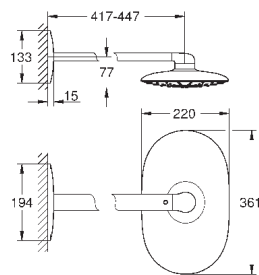

Rainshower Mono 360

Верхний душ с душевым кронштейном 450 мм, 1 режим струи
включает в себя:

Верхний душ Rainshower Mono 360

один вид струи:

режимы струи GROHE PureRain/GROHE Rain O²*
горизонтальный душевой

кронштейн 450 мм

GROHE DreamSpray превосходный поток воды

GROHE StarLight хромированная поверхность

система **SpeedClean** против известковых отложений

внутренний охлаждающий канал для продолжительного срока службы
для встраиваемого блока 26 264 001 – заказывается отдельно

* выбор режима при первой установке; заводская установка:
GROHE PureRain