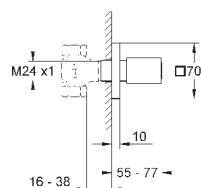

19 910 000

хром

50,40

Eurocube

Накладная панель скрытой вентиляционной головки

для встраиваемых вентиляций, 1/2", 3/4", 1"

без встраиваемого механизма

плавная регулировка глубины монтажа

16 - 38 мм

металлическая рукоятка

скользящая розетка с уплотнителем

GROHE StarLight хромированная поверхность