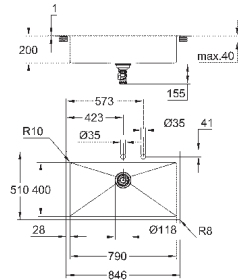

GROHE МОЙКИ ИЗ НЕРЖАВЕЮЩЕЙ СТАЛИ

Артикул

Цвет

Цена брутто /
РРЦ с НДС, €

31 584 SD1

нержавеющая сталь

709,43

K800

Мойка из нержавеющей стали

Модель: K800 90-S 84.6/51 1.0

тип монтажа: стандартный встраиваемый или в один уровень со столешницей

материал: нержавеющая сталь AISI 304 (V2A)

толщина материала: 1 мм

GROHE StarLight поверхность

покрытие: сатиновое

GROHE Whisper

минимальный размер шкафа: 900 мм

Размер: 846 x 510 мм

1 чаша: 790 x 400 x 200 мм

Внешний радиус: R3, внутренний радиус: R10

GROHE FastFixation система быстрого монтажа

Размер отверстия в столешнице для установки мойки: 831 x 495 мм

сливной гарнитур: Ø 3.5"/90 мм + клапан-автомат

аксессуары вкл.: сливной клапан с поворотной ручкой, сливной гарнитур, корзинчатый вентиль, монтажный набор

опция: автоматический сливной клапан с нажимным механизмом

(40 986 SD0), приобретается отдельно

количество крепежных элементов в комплекте (накладной монтаж): 10

31 585 SD1

нержавеющая сталь

946,69

K800

Мойка из нержавеющей стали

Модель: K800 120-S 102.4/51 2.0

тип монтажа: стандартный встраиваемый или в один уровень со столешницей

материал: нержавеющая сталь AISI 304 (V2A)

толщина материала: 1 мм

GROHE StarLight поверхность

покрытие: сатиновое

GROHE Whisper

минимальный размер шкафа: 1200 мм

Размер: 1024 x 510 мм

1 чаша: 462 x 400 x 200 мм

2 чаша: 462 x 400 x 200 мм

Внешний радиус: R3, внутренний радиус: R10

GROHE FastFixation система быстрого монтажа

Размер отверстия в столешнице для установки мойки: 1009 x 495 мм

сливной гарнитур: Ø 3.5"/90 мм + клапан-автомат

аксессуары вкл.: сливной клапан с поворотной ручкой, сливной гарнитур, корзинчатый вентиль, монтажный набор

опция: автоматический сливной клапан с нажимным механизмом

(40 986 SD0), приобретается отдельно

количество крепежных элементов в комплекте (накладной монтаж): 10