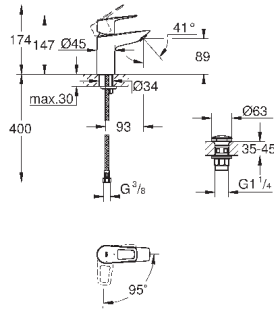

new

23 883 001

хром

по запросу

BauLoop

Смеситель однорычажный для раковины DN 15 S-Size

монтаж на одно отверстие
металлический рычаг

GROHE Longlife ES Керамический картридж 28 мм с энергосберегающей функцией (подача холодной воды при центральном положении рычага) с ограничителем температуры

GROHE StarLight хромированная поверхность

GROHE Zero Раздельные пути подачи воды - не содержит никеля и свинца

GROHE EcoJoy - 5,7 л/мин

система быстрого монтажа

нажимной донный клапан 1 1/4", пластик

гибкая подводка

профессиональная серия

new