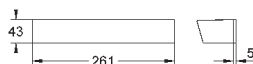

(34 169 000)

Euphoria 110 Massage Душевой гарнитур, 600 мм (27 231 001)

минимальное давление 1,0 бар

18 608 001

хром

42,00

**Grohtherm 2000**

**GROHE EasyReach полочка**