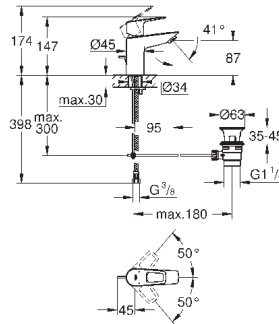

23 877 001

хром

по запросу

BauLoop

Смеситель однорычажный для раковины DN 15 S-Size

монтаж на одно отверстие
металлический рычаг

GROHE Longlife керамический картридж 28 мм

с ограничителем температуры

GROHE StarLight хромированная поверхность

GROHE Zero Раздельные пути подачи воды - не содержит никеля и свинца

аэратор GROHE LowFlow - 3,5 л/мин

система быстрого монтажа

рычажный донный клапан 1 1/4", пластик

гибкая подводка

профессиональная серия

new