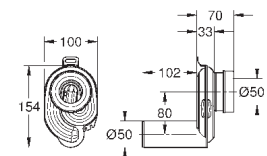

39 732 000

42,42

Сливной гарнитура для писсуара
горизонтальный Ø 50 мм
объем смыва 0.5 - 4 л
средний вход и выход 80 мм
для писсуаров керамики Вау 39 438 000 и 39 439 000
материал: пластик