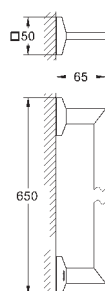

40 504 000

хром

355,34

**Allure Brilliant**  
полочка с мыльницей  
**GROHE StarLight** хромированная поверхность

40 496 000

хром

244,30

**Allure Brilliant**  
держатель для полотенца  
две рукоятки неповоротные  
длина 431 мм  
скрытое крепление  
**GROHE StarLight** хромированная поверхность