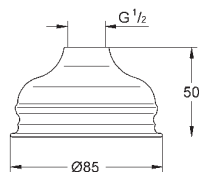

GROHE ВЕРХНИЕ ДУШИ

Артикул

Цвет

Цена брутто /
РРЦ с НДС, €

28 404 000

хром

11,88

Relexa Basic 85
Верхний душ с одним режимом
Rain
латунный лист
высота 50 мм
резьбовое соединение 1/2"