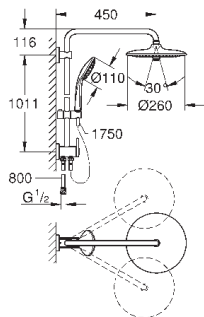

GROHE ДУШЕВЫЕ СИСТЕМЫ EUPHORIA

Артикул

Цвет

Цена брутто /
РРЦ с НДС, €

27 421 002

хром

426,00

Euphoria System 260

Душевая система с переключателем для настенного монтажа

включает в себя:

горизонтальный поворотный душевой

кронштейн 450 мм

переключатель с верхнего на ручной душ

Euphoria 260 Верхний душ (26 457)

3 вида струй:

Rain, SmartRain, Jet

с шаровым шарниром

угол поворота $\pm 15^\circ$

ручной душ Euphoria 110 Massage (27 239 000)

3 вида струй:

Rain, SmartRain, Massage

регулируется по высоте с помощью

скользящего элемента

душевой шланг 1750 мм (28 388 000)

Silverflex Душевой шланг 800 мм

доступ воды к смесителю/подключению душевого шланга 800 мм через

соединение с резьбой 1/2"

GROHE EcoJoy ограничитель расхода воды 9,5 л/мин

GROHE DreamSpray превосходный поток воды

GROHE StarLight хромированная поверхность

GROHE SprayDimmer

система **SpeedClean** против известковых отложений

внутренний охлаждающий канал для продолжительного срока службы

Twistfree против перекручивания шланга

совместим с проточным водонагревателем **только** выше 18 кВт/ч, а также с

накопительным водонагревателем (см. Техническую информацию)

минимальный расход воды 7л/мин

минимальное давление 1,0 бар

ДУШИ