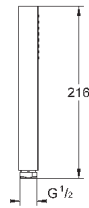

Артикул Цвет Цена брутто / РРЦ с НДС, €

27 888 000	хром	86,40
27 888 DC0	суперсталь	126,00
27 888 GN0	холодный расцвет, матовый	154,80
27 888 DL0	теплый закат, матовый	154,80
27 888 A00	темный графит	146,40
27 888 AL0	темный графит, матовый	154,80

Euphoria Cube+ Stick
Ручной душ, 1 вид струи
нормальная струя
металл
GROHE EcoJoy ограничитель расхода воды 9,5 л/мин
GROHE DreamSpray превосходный поток воды
GROHE StarLight хромированная поверхность
система **SpeedClean** против известковых отложений
внутренний охлаждающий канал для продолжительного срока службы
универсальное крепление, подходящее к любому стандартному шлангу
может использоваться с проточным водонагревателем
минимальное давление 1,0 бар

27 884 001	хром	86,40
то же, без ограничения расхода воды