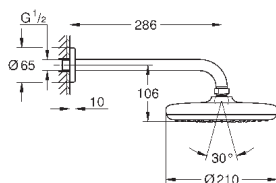

26 411 000

хром

152,40

то же, без ограничения расхода воды

26 414 000

хром

128,40

**Tempesta 210**