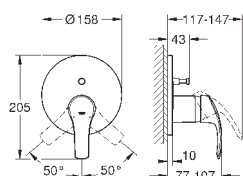

24 043 002

хром

129,60

Eurosmart

Смеситель однорычажный с переключателем на 2 положения

комплект верхней монтажной части для GROHE Rapido SmartBox 35 600 000 (универсальная встраиваемая часть)
GROHE SilkMove керамический картридж Ø 46 мм
GROHE StarLight хромированная поверхность с настенными розетками GROHE FastFixation (скрытые эксцентрики, уплотнение, скрытый монтаж)
металлическая накладная панель, регулируемая на 6°
металлический рычаг
автоматический переключатель на 2 положения
распределение расхода:
выход В = 27 л/мин,
выход С = 27 л/мин
без встраиваемой части

35 600 000

72,00

GROHE Rapido SmartBox Универсальная встроенная часть