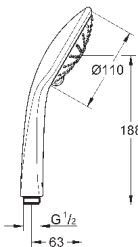

27 239 001

хром

63,60

Euphoria 110 Massage
Ручной душ, 3 вида струй

душевая поверхность Ø 110 мм
Rain / Massage / SmartRain
GROHE EcoJoy ограничитель расхода воды 9,5 л/мин
GROHE DreamSpray превосходный поток воды
GROHE SprayDimmer
GROHE StarLight хромированная поверхность
белая душевая поверхность
система SpeedClean против известковых отложений
внутренний охлаждающий канал для продолжительного срока службы
универсальное крепление, подходящее к любому стандартному шлангу
может использоваться с проточным водонагревателем
минимальное давление 1,0 бар

27 221 001

хром

57,60

то же, без ограничения расхода воды