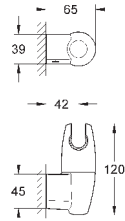

GROHE MOVARIO

Артикул

Цвет

Цена брутто /
РРЦ с НДС, €

28 401 000

хром

46,80

Movario
Настенный держатель
регулируется
GROHE StarLight хромированная поверхность