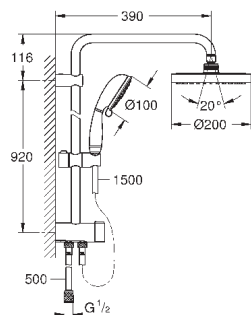

Tempesta Rustic System 200

Душевая система Flex с переключателем для настенного монтажа

включает в себя:

горизонтальный душевой кронштейн 390 мм, регулируется перед установкой
переключатель на 3 положения: верхний душ, ручной душ, верхний душ с
Eco-режимом

верхний душ Tempesta Cosmopolitan 200 (27 541)

2 режима струи (с помощью переключателя):

Rain, SmartRain

с шаровым шарниром

угол поворота $\pm 15^\circ$

ручной душ Tempesta Rustic 100 (26 085)

4 вида струй:

GROHE Rain O², Rain, Massage, Jet

регулируется по высоте с помощью

скользящего элемента

расстояние между переключателем и верхним креплением: 920 мм

Relexaflex Душевой шланг 1500 мм (28 151)

душевой шланг Relexaflex 500 мм

гибкая установка: подключение к смесителю / подключению для душевого
шланга с резьбой 1/2" душевым шлангом 500 мм

минимальный расход воды 7л/мин

GROHE DreamSpray превосходный поток воды

GROHE StarLight хромированная поверхность

система **SpeedClean** против известковых отложений

внутренний охлаждающий канал для продолжительного срока службы