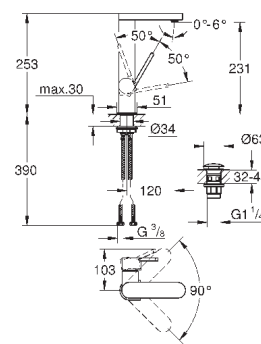

23 873 003

хром

286,80

GROHE Plus
Смеситель однорычажный для раковины 1/2"
L-Size

монтаж на одно отверстие
металлический рычаг
GROHE SilkMove керамический картридж **28 мм**
с ограничителем температуры
GROHE StarLight хромированная поверхность
GROHE EcoJoy SpeedClean аэратор с ограничением расхода воды 5,7 л/мин
GROHE AquaGuide регулируемый аэратор
система быстрого монтажа
поворотный излив с удобным возвратным механизмом
область поворота 90°
смеситель с гладким корпусом и нажимным сливным гарнитуром 1 1/4"
гибкая подводка

new