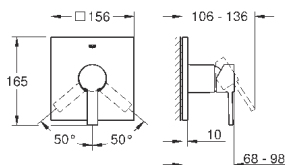

24 069 000

хром

321,60

Allure

Смеситель однорычажный для душа

комплект верхней монтажной части для
GROHE Rapido SmartBox 35 600 000 (универсальная встраиваемая часть)

GROHE SilkMove керамический картридж Ø 46 мм

GROHE StarLight хромированная поверхность
с настенными розетками **GROHE FastFixation** (скрытые
эксцентрики, уплотнение, скрытый монтаж)

металлическая накладная панель, регулируемая на 6°

металлический рычаг

распределение расхода:

выход В или С = 30 л/мин

без встраиваемой части

35 600 000

72,00

GROHE Rapido SmartBox Универсальная встроенная часть