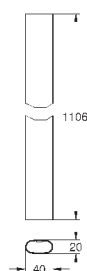

48 350 000

хром

117,60

Rainshower SmartControl

Душевая штанга для переоснащения

металл
Душевая штанга для переоснащения
длиннее оригинальной штанги на 15 см
подходит для всех душевых систем Rainshower SmartControl
GROHE StarLight хромированная поверхность

Примечание: удлиненная на 15 см штанга не может быть установлена на уже смонтированную систему (только до подрезания водоводных трубок)
для душевых систем датой производства с 04/2017