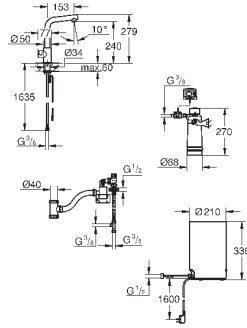

Артикул

Цвет

Цена брутто /
PPC с НДС, €

30 339 001

хром

1 428,00

GROHE Red Mono

Вертикальный вентиль и бойлер M-size

включает в себя:

GROHE Red Mono вертикальный вентиль
монтаж на одно отверстие
L-образный излив

GROHE ChildLock кнопка для безопасного открывания кипящей воды
TUV сертифицированная тройная защита от случайной активации кипящей воды

GROHE StarLight хромированная поверхность

Теплоизолированный трубкообразный излив
область поворота 150°

подключение для бойлера GROHE Red

GROHE Red бойлер M-size

резервуар для кипящей и горячей воды

3 литра 100° C кипящей воды

Общая емкость 4 литра

давление: 1-7 бар

гибкие шланги подключения и выход для кипящей воды

Одобрено в CE

напряжение подключения 230 V 50 Hz

потребляемая мощность 2100 Вт

потребляемая мощность в режиме ожидания 15 Вт

класс энергопотребления A

GROHE Red Фильтр с головкой для фильтра

для защиты бойлера от накипи

Ресурс 600 л при жесткости воды 20° dKH

5-ступенчатая фильтрация

счетчик расхода фильтрованной воды