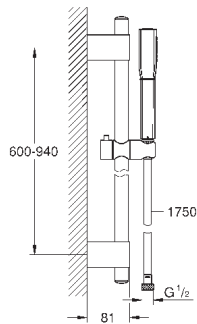

Артикул

Цвет

Цена брутто /
РРЦ с НДС, €

26 038 000
26 038 IGO

хром
хром/золото

222,00
290,40

Grandera Stick

Душевой гарнитур с 1 режимом струи

включает в себя:

Ручной душ Stick (26 037 000)

душевая штанга, 900 мм (27 785)

душевой шланг Rotaflex 1750 мм (28 025 000)

GROHE EcoJoy ограничитель расхода воды 7,6 л/мин

GROHE DreamSpray превосходный поток воды

внутренний охлаждающий канал для продолжительного срока службы

GROHE CoolTouch Полностью исключается вероятность

ожога о внешнюю поверхность смесителя

GROHE FastFixation Plus (регулируемое расстояние между настенными

креплениями штанги позволяет использовать для монтажа уже имеющиеся

отверстия в стене)

GROHE StarLight хромированная поверхность

система **SpeedClean** против известковых отложений