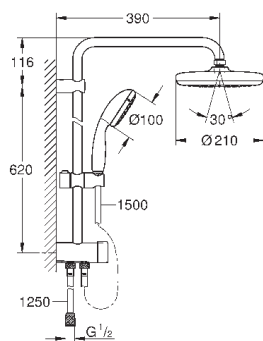

GROHE TEMPESTA SYSTEM

Артикул

Цвет

Цена брутто /
РРЦ с НДС, €

26 381 001

хром

236,40

Tempesta System 210

Душевая система Flex с переключателем для настенного монтажа

включает в себя:

горизонтальный душевой кронштейн 390 мм, регулируется перед установкой
переключатель на 3 положения: верхний душ, ручной душ, верхний душ с
Есо-режимом

верхний душ Tempesta 210 (26 408)

2 режима струи (с помощью переключателя):

Rain, SmartRain

хромированная душевая поверхность

с шаровым шарниром

угол поворота $\pm 15^\circ$

Tempesta 100 Ручной душ (27 852)

душевая струя Rain

регулируется по высоте с помощью

скользящего элемента

расстояние от переключателя до верхнего крепления: 620 мм

Relexaflex Душевой шланг 1500 мм (28 151)

Relexaflex Душевой шланг 1250 мм (28 150)

универсальный монтаж: подключение к смесителю / к подключению для
душевого шланга с резьбой 1/2"

GROHE DreamSpray превосходный поток воды

GROHE StarLight хромированная поверхность

система **SpeedClean** против известковых отложений

внутренний охлаждающий канал для продолжительного срока службы

ShockProof силиконовое кольцо, предотвращающее

повреждение поверхности при падении ручного душа

совместим с проточным водонагревателем **только** выше 18 кВт/ч, а также с

накопительным водонагревателем (см. Техническую информацию)

минимальный расход воды 7л/мин