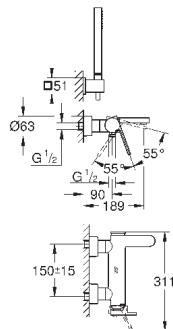

Артикул

Цвет

Цена брутто /
РРЦ с НДС, €

new

33 553 003
33 553 DC3
33 553 AL3

хром
суперсталь
темный графит, матовый

307,20
417,36
476,96

GROHE Plus

Смеситель однорычажный для ванны, DN 15

настенный монтаж

металлический рычаг

GROHE SilkMove керамический картридж 35 мм

с ограничителем температуры

GROHE StarLight хромированная поверхность

автоматический переключатель: ванна/душ

аэратор

отвод для душа 1/2"

встроенный обратный клапан

скрытые S-образные эксцентрики

с защитой от обратного потока

минимальное давление 1,0 бар

34 718 000

хром

381,60

Grohtherm SmartControl

Термостат для ванны, DN 15

настенный монтаж

GROHE CoolTouch Полностью исключается вероятность

ожога о внешнюю поверхность смесителя

GROHE StarLight хромированная поверхность

GROHE SafeStop стопор безопасности при 38°C

GROHE SafeStop Plus опционно ограничитель температуры на 43°C,

включен

GROHE TurboStat встроенный термоэлемент

ProGrip эргономичные рукоятки с рифленной поверхностью

SmartControl нажать для вкл/выкл, повернуть для увеличения напора

воды от режима EcoJoy до максимального напора воды

встроенная полочка **GROHE EasyReach**

отвод для душа снизу 1/2"

излив для ванны с аэратором

встроенные обратные клапаны и грязеулавливающие фильтры

с защитой от обратного потока

new

33 547 003

хром

344,40

GROHE Plus

Смеситель однорычажный для ванны, DN 15

настенный монтаж

металлический рычаг

GROHE SilkMove керамический картридж 35 мм

с ограничителем температуры

GROHE StarLight хромированная поверхность

автоматический переключатель: ванна/душ

аэратор

отвод для душа 1/2"

встроенный обратный клапан

скрытые S-образные эксцентрики

с защитой от обратного потока

с душевым набором

включает в себя:

ручной душ Euphoria Cube Stick (27 698 000)