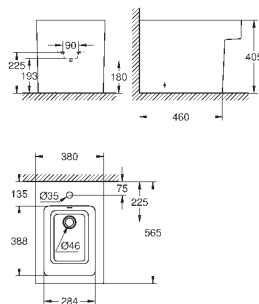

39 487 00H

альпин-белый

378,13

Керамика Cube
Биде напольное
1 отверстие под смеситель
с переливом
с креплением
санитарная керамика
полностью скрытые невидимые крепления
Износостойкое покрытие **PureGuard** и анти-бактериальное глазирование
8 шт. на паллете