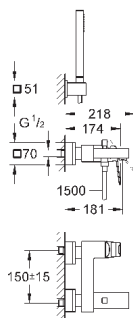

23 141 000

хром

316,80

Eurocube

Смеситель однорычажный для ванны, DN 15

настенный монтаж
металлический рычаг
GROHE SilkMove керамический картридж Ø 46 мм
GROHE StarLight хромированная поверхность
регулировка расхода воды
автоматический переключатель: ванна/душ
аэратор
встроенный обратный клапан в душевом отводе 1/2"
скрытые S-образные эксцентрики
с защитой от обратного потока
дополнительный ограничитель температуры (46 375 000)
класс шума I по DIN 4109
включает в себя:
Ручной душ (27 698 000)
настенный держатель (27 693 000)
душевой шланг 1500 мм 1/2" x 1/2"
минимальное давление 1,0 бар