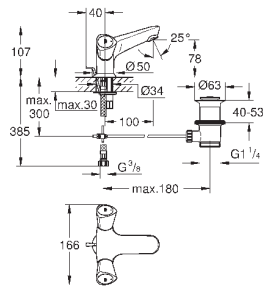

21 255 001

хром

158,40

Costa S
Смеситель для раковины на одно отверстие, DN 15
металлические рукоятки
с теплоизоляцией
привинчивающаяся
Carbodur керамический вентиль
литой излив с аэратором
сливной гарнитур 1 1/4"
гибкая подводка
GROHE StarLight хромированная поверхность