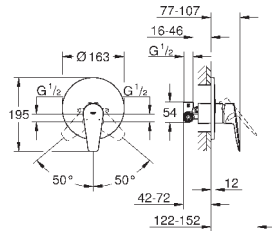

23 635 001

хром

64,00

BauEdge

Смеситель однорычажный для душа, DN 15
настенный монтаж
металлический рычаг

GROHE Longlife керамический картридж 35 мм
с ограничителем температуры

GROHE StarLight хромированная поверхность

регулировка расхода воды

отвод для душа снизу 1/2" со встроенным

обратным клапаном

с защитой от обратного потока

скрытые S-образные эксцентрики

отражатель из металла

профессиональная серия

new

29 078 001

хром

103,26

BauEdge

Смеситель однорычажный для душа, DN 15

скрытый монтаж

включает в себя:

комплект готового монтажа

металлический рычаг

корпус встраиваемого смесителя

GROHE Longlife Керамический картридж 46 мм

GROHE StarLight хромированная поверхность

регулировка расхода воды

уплотнитель розетки и рычага

дополнительный ограничитель температуры (46 375 000)

профессиональная серия

new