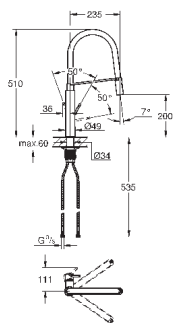

31 491 000
31 491 DC0

хром
суперсталь

361,20
523,20

Concetto

Смеситель однорычажный для мойки, DN 15

монтаж на одно отверстие

GROHE StarLight хромированная поверхность

GROHE SilkMove керамический картридж 28 мм

аэратор

со встроенным ограничителем температуры

профессиональная лейка

с гибким силиконовым шлангом GROHflexx kitchen

переключатель: ламинарный режим струи/душевой режим струи **SpeedClean**

автоматическое возвратное переключение на ламинарный режим струи

GROHE Magnetic Docking гарантирует легкое вытяжение и возврат головки

аэратора в исходное положение

поворотный излив

радиус поворота 360°

с защитой от обратного потока

гибкая подводка

система быстрого монтажа