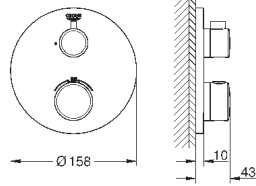

GROHE GROHTHERM ТЕРМОСТАТЫ С 2 РУКОЯТКАМИ

Артикул

Цвет

Цена брутто /
РРЦ с НДС, €

24 075 000

хром

354,00

Grotherm

Термостат для душа с переключателем на 1 положение

комплект верхней монтажной части для
GROHE Rapido SmartBox 35 600 000 (универсальная встраиваемая часть)

GROHE TurboStat встроенный термoeлемент

GROHE StarLight хромированная поверхность

с настенными розетками **GROHE FastFixation** (скрытые

эксцентрики, уплотнение, скрытый монтаж)

металлическая накладная панель, регулируемая на 6°

GROHE SafeStop стопор безопасности при 38°C

GROHE SafeStop Plus опционно ограничитель температуры на 43°C / 46°C,
включен

встроенные обратные клапаны и грязеулавливающие фильтры

керамический запорный вентиль, 120°

распределение расхода:

выход В = 27 л/мин,

выход С = 30 л/мин

без встраиваемой части

35 600 000

72,00

GROHE Rapido SmartBox Универсальная встроенная часть

24 076 000

хром

394,80

Grotherm

Термостат для душа с переключателем на 2 положения

комплект верхней монтажной части для
GROHE Rapido SmartBox 35 600 000 (универсальная встраиваемая часть)

GROHE TurboStat встроенный термoeлемент

GROHE StarLight хромированная поверхность

с настенными розетками **GROHE FastFixation** (скрытые

эксцентрики, уплотнение, скрытый монтаж)

металлическая накладная панель, регулируемая на 6°

графическое изображение: верхний душ и ручной душ

GROHE SafeStop стопор безопасности при 38°C

GROHE SafeStop Plus опционно ограничитель температуры на 43°C / 46°C,
включен

GROHE AquaDimmer, встроенный переключатель

распределение расхода:

выход В = 27 л/мин,

выход С = 30 л/мин

без встраиваемой части