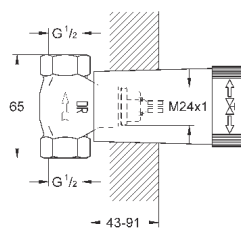

Скрытая вентиляющая головка

предварительно смонтированная
вентиляющая головка 1/2"
резьбовое соединение 1/2"
плавная регулировка глубины монтажа
43 - 91 мм
DR-латунь

26 259 000

хром

403,20

Rainshower F-Series 10" 254 x 254

Верхний душ с душевым кронштейном 422 мм, 1 режим струи

включает в себя:
верхний душ Rainshower F 10" (27 271 000)
один вид струи:
Rain

душевой кронштейн с квадратной розеткой Rainshower 422 мм (26 145 000)

GROHE DreamSpray превосходный поток воды
GROHE StarLight хромированная поверхность
система **SpeedClean** против известковых отложений
может использоваться с проточным водонагревателем