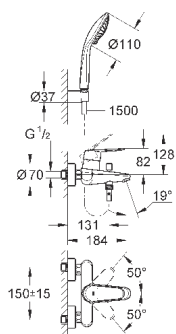

Eurodisc Cosmopolitan

Смеситель однорычажный для ванны, DN 15

настенный монтаж

металлический рычаг

GROHE SilkMove керамический картридж Ø 46 мм

GROHE StarLight хромированная поверхность

регулировка расхода воды

возможность установки мин. расхода 2,5 л/мин.

автоматический переключатель: ванна/душ

аэратор

встроенный обратный клапан в душевом отводе 1/2"

скрытые S-образные эксцентрики

с защитой от обратного потока

дополнительный ограничитель температуры (46 308 000)

класс шума I по DIN 4109

с душевым набором

включает в себя:

ручной душ Euphoria 110 Champagne (27 222)

Настенный держатель (27 056)

душевой шланг Relexaflex 1500 мм 1/2" x 1/2" (28 151)

24 055 002

хром

147,60