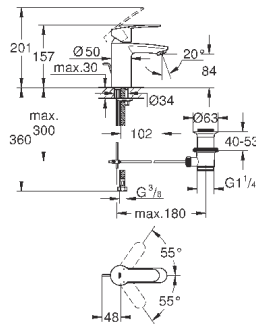

33 552 20E

хром

118,80

Eurostyle Cosmopolitan
Смеситель однорычажный для раковины DN 15
S-Size

монтаж на одно отверстие
металлический рычаг
GROHE SilkMove керамический картридж 35 мм
регулировка расхода воды
возможность установки мин. расхода 2,5 л/мин.
ограничитель температуры
GROHE StarLight хромированная поверхность
GROHE EcoJoy SpeedClean аэратор с ограничением расхода воды 5,7 л/мин
GROHE FastFixation быстрая монтажная система
сливной гарнитур 1 1/4", гибкая подводка
минимальное давление 1,0 бар
класс шума I по DIN 4109

33 552 002

хром

118,80

то же, без ограничения расхода воды