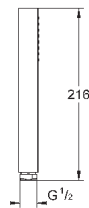

27 699 000	хром	44,40

Euphoria Cube Stick
Ручной душ, 1 вид струи
нормальная струя
GROHE EcoJoy ограничитель расхода воды 9,5 л/мин
GROHE DreamSpray превосходный поток воды
GROHE StarLight хромированная поверхность
система **SpeedClean** против известковых отложений
внутренний охлаждающий канал для продолжительного срока службы
универсальное крепление, подходящее к любому стандартному шлангу
может использоваться с проточным водонагревателем
минимальное давление 1,0 бар

27 698 000	хром	44,40
то же, без ограничения расхода воды