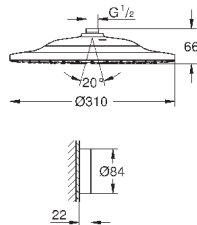

GROHE ВЕРХНИЕ ДУШИ

Артикул

Цвет

Цена брутто /
РРЦ с НДС, €

new

26 641 000

хром

550,80

Rainshower SmartConnect 310

Верхний душ с 2 режимами

GROHE PureRain, ActiveRain

запрограммированный по умолчанию режим струи

хромированная душевая поверхность

шаровый шарнир с углом поворота $\pm 10^\circ$

резьбовое соединение 1/2"

пульт дистанционного управления для изменения/комбинирования режимов струи

держатель пульта предназначен для прикручивания или приклеивания на стену

питание от батареек

включены 3 батарейки AAA (мизинчиковая) и 1 батарейка CR 2032 (плоская, таблеточная)

светодиодный индикатор, отражающий установку контакта (соединения) и необходимость замены батареек

пульт дистанционного управления имеет водонепроницаемость и

устойчивость от проникновения посторонних объектов с уровнем защиты IP57 (защита от ограниченного проникновения пыли + защита от погружения

на глубину от 15 см до 1 м)

GROHE EcoJoy ограничитель расхода воды 9,5 л/мин

GROHE DreamSpray превосходный поток воды

GROHE StarLight хромированная поверхность

система **SpeedClean** против известковых отложений

внутренний охлаждающий канал для продолжительного срока службы

может использоваться с проточным водонагревателем

установка при давлении от 1,5 бар

new

26 643 000

хром

576,00