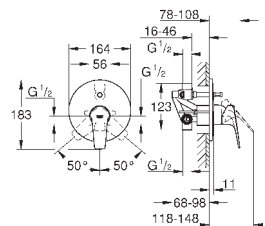

BauFlow

Смеситель однорычажный для ванны

для скрытого монтажа

включает в себя:

комплект готового монтажа

встраиваемый механизм (33 963)

металлический рычаг

GROHE Longlife Керамический картридж 46 мм

GROHE StarLight хромированная поверхность

регулировка расхода воды

автоматический переключатель: ванна/душ

уплотнитель розетки и рычага

отражатель из металла

13 390 000

хром

54,00