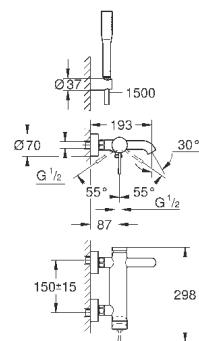

с душевым набором

включает в себя:

ручной душ Euphoria Cosmopolitan Stick (27 400 000) 6,6 л/мин

Euphoria Cosmopolitan Stick Ручной душ (27 367)

держатель для душа Tempesta 100 /Cosmopolitan (27594000)

душевой шланг Silverflex 1.500 мм (28 364)

минимальное давление 1,0 бар