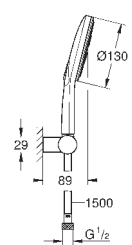

**Twistfree** против перекручивания шланга

может использоваться с проточным водонагревателем

26 580 LS0

белая луна

122,40