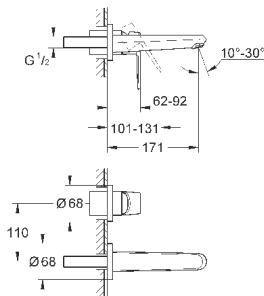

19 573 002

хром

195,60

Eurodisc Cosmopolitan
Смеситель для раковины на два отверстия
M-Size

настенный монтаж

комплект верхней монтажной части для
23 571 000

без встраиваемого механизма

металлическая розетка

металлический рычаг

GROHE StarLight хромированная поверхность

GROHE AquaGuide NEW

размер по осям 110 мм

вынос 170 мм

минимальное давление 1,0 бар

19 974 002

хром

207,60

то же, вынос 225 мм