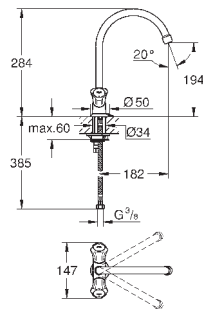

31 812 001

хром

91,20

Costa L
Смеситель для мойки на одно отверстие, DN 15
металлические рукоятки
с теплоизоляцией
привинчивающаяся
GROHE StarLight хромированная поверхность
вентили Longlife
аэратор
поворотный трубкообразный излив
радиус поворота 360°
цепочка
гибкая подводка