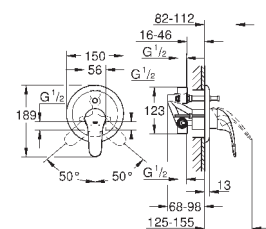

32 747 000

хром

120,00

Euroeco

Смеситель однорычажный для ванны

скрытый монтаж

GROHE SilkMove керамический картридж Ø 46 мм

GROHE StarLight хромированная поверхность

включает в себя:

комплект готового монтажа (19 379)

встраиваемый механизм (**33 963**)

автоматический переключатель: ванна/душ

металлический рычаг

уплотнитель розетки и рычага

отражатели из металла

дополнительный ограничитель температуры (46 308 000)

винтовое крепление