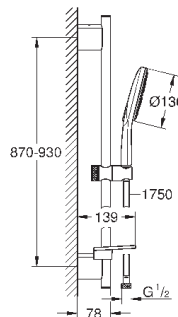

26 548 000

хром

164,40

Rainshower SmartActive 130

Душевой гарнитур, 3 вида струй

включает в себя:

ручной душ Rainshower SmartActive 130 (26 574)

душевая штанга 900 мм

с металлическими настенными креплениями

душевой шланг 1750 мм (28 388 000)

Полочка **GROHE EasyReach**

GROHE EcoJoy ограничитель расхода воды 9,5 л/мин

GROHE DreamSpray превосходный поток воды

GROHE StarLight хромированная поверхность

GROHE FastFixation Plus (регулируемое расстояние между настенными креплениями штанги позволяет использовать для монтажа уже имеющиеся отверстия в стене)

GROHE TileFix регулируемая глубина верхнего и нижнего креплений

система **SpeedClean** против известковых отложений

внутренний охлаждающий канал для продолжительного срока службы

Twistfree против перекручивания шланга

может использоваться с проточным водонагревателем

минимальное давление 1,0 бар

26 578 000

хром

163,20

Аналогичный продукт, без ограничителя потока