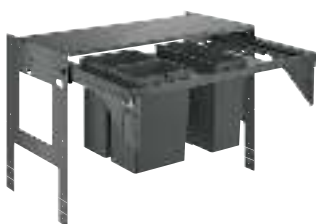

Высота пространства для установки: не менее 533 мм, не более 573 мм

Совместима с GROHE Blue Home, GROHE Blue Professional и GROHE Red с бойлерами размеров M и L

40 983 000

359,00

**GROHE Blue**

**Система сортировки отходов и мусора - 90 см, 8/8/11 л**