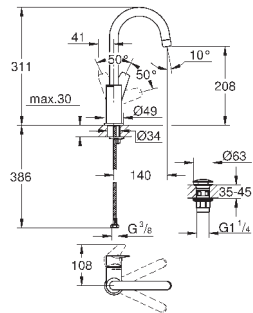

23 760 001

хром

88,42

BauEdge

Смеситель однорычажный для раковины 1/2" L-Size

монтаж на одно отверстие
металлический рычаг

GROHE Longlife керамический картридж **28 мм**

с ограничителем температуры

GROHE StarLight хромированная поверхность

GROHE EcoJoy - 5,7 л/мин

система быстрого монтажа

поворотный трубкообразный излив

рычажный донный клапан 1 1/4", пластик

гибкая подводка

профессиональная серия

new

23 911 001

хром

88,42

BauEdge

Смеситель однорычажный для раковины 1/2" L-Size

монтаж на одно отверстие
металлический рычаг

GROHE Longlife керамический картридж **28 мм**

с ограничителем температуры

GROHE StarLight хромированная поверхность

GROHE EcoJoy - 5,7 л/мин

система быстрого монтажа

поворотный трубкообразный излив

нажимной донный клапан 1 1/4", пластик

гибкая подводка

профессиональная серия

new