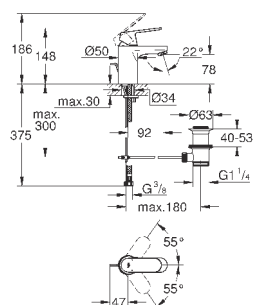

32 825 000

хром

96,00

Eurosmart Cosmopolitan

Смеситель однорычажный для раковины DN 15 S-Size

монтаж на одно отверстие
металлический рычаг

GROHE SilkMove керамический картридж 35 мм

регулировка расхода воды

GROHE StarLight хромированная поверхность

GROHE FastFixation быстрая монтажная система

аэратор

сливной гарнитур 1 1/4"

гибкая подводка

минимальное давление 1,0 бар

дополнительный ограничитель температуры (46 375 000)

класс шума I по DIN 4109