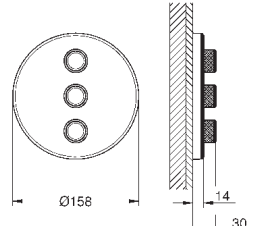

35 600 000

72,00

GROHE Rapido SmartBox Универсальная встроенная часть