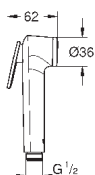

28 020 L01

белый

12,60

Tempesta-F Trigger Spray 30
Ручной душ, 1 вид струи

с нажимной кнопкой управления

GROHE StarLight поверхность

система **SpeedClean** против известковых отложений

внутренний охлаждающий канал для продолжительного срока службы

универсальное крепление, подходящее к любому стандартному шлангу

Пожалуйста, при установке следуйте стандартам местного рынка.