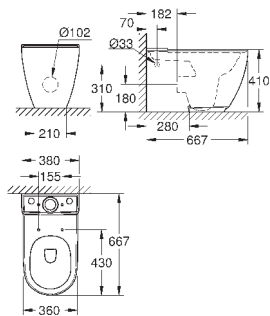

39 572 00H

альпин-белый

396,89

Essence
Унитаз напольный для комбинации с бачком наружного монтажа

для комбинации с бачком
универсальный выпуск
омыв всей окружности чаши
безободковый
объем смыва 3/4.5 л
с креплением
бачок заказывается дополнительно
санитарная керамика
полностью скрытые невидимые крепления
Износостойкое покрытие **PureGuard** и анти-бактериальное глазирование
для сиденья с крышкой для унитаза 39 576 000 (стандартный) или 39 577 000 (с механизмом плавного закрытия)