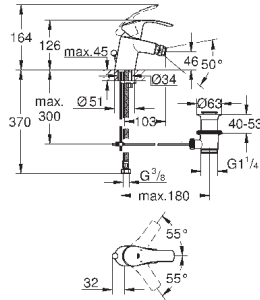

124,80

то же, с цепочкой

23 789 002

хром

82,80

**Eurosmart**

**Смеситель однорычажный для биде DN 15 S-Size**

монтаж на одно отверстие  
металлический рычаг