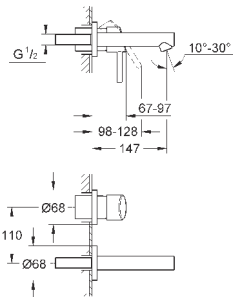

19 575 001

хром

186,00

Concetto
Смеситель для раковины на два отверстия
S-Size

настенный монтаж
комплект верхней монтажной части для
23 571 000
без встраиваемого механизма
металлическая розетка
металлический рычаг
GROHE StarLight хромированная поверхность
GROHE AquaGuide регулируемый аэратор
размер по осям 110 мм
вынос 147 мм