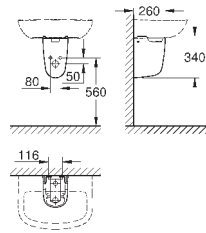

GROHE КЕРАМИКА BAU

Артикул

Цвет

Цена брутто /
РРЦ с НДС, €

39 426 000

альпин-белый

61,55

**Керамика Вау
Полупьедестал**

с креплением
санитарная керамика
подходит для всех раковин Bau Ceramic, кроме 39 424 000
30 шт. на паллете