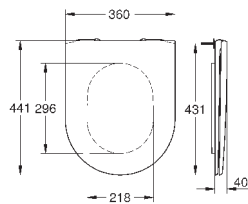

148,82

**Essence**

**Сиденье для унитаза с микролифтом**  
с крышкой  
быстросъемное сиденье  
съёмное  
материал: Дюропласт  
с креплением  
подходит для всех унитазов Керамики Essence

39 576 000

альпин-белый