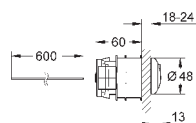

## Пневматическая кнопка смыва

2 объема смыва или прерывание смыва старт/стоп  
Ø 48 мм

устанавливается в мебель для ванной или  
гипсокартонную перегородку  
для толщины материала 18 -24 мм  
пневматический шланг 600 мм