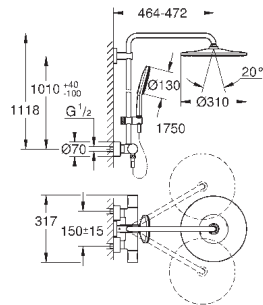

GROHE RAINSHOWER SMARTACTIVE SYSTEM

Артикул

Цвет

Цена брутто /
РРЦ с НДС, €

26 647 000

хром

886,80

Rainshower SmartActive 310

Душевая система с термостатом для настенного монтажа

включает в себя:

горизонтальный поворотный душевой

кронштейн 450 мм

настенный термостат с аквадиммером

выбор между:

Rainshower Mono 310 Верхний душ (26 561)

с шаровым шарниром

угол поворота $\pm 15^\circ$

Rainshower SmartActive 130 Ручной душ (26 544)

регулируется по высоте с помощью

скользящего элемента

с ручкой контроля

душевой шланг 1750 мм (28 388 000)

GROHE TurboStat встроенный термоэлемент

GROHE SafeStop стопор безопасности при 38°C

GROHE SafeStop Plus опционно ограничитель температуры на 43°C ,

включен

GROHE CoolTouch Полностью исключается вероятность

ожога о внешнюю поверхность смесителя

GROHE DreamSpray превосходный поток воды

GROHE One-Click Showering выбор режима одним нажатием кнопки

GROHE StarLight хромированная поверхность

GROHE FastFixation (регулируемое верхнее крепление)

система **SpeedClean** против известковых отложений

совместим с проточным водонагревателем **только** выше 18 кВт/ч, а также с

накопительным водонагревателем (см. Техническую информацию)

минимальный расход воды 7л/мин

26 647 LS0

белая луна

1 020,00