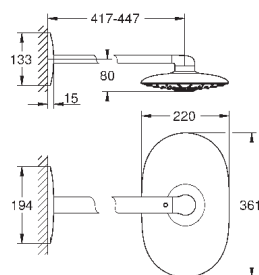

GROHE ВЕРХНИЕ ДУШИ

Артикул

Цвет

Цена брутто /
РРЦ с НДС, €

26 254 000

хром

552,00

Rainshower Duo 360

Верхний душ с душевым кронштейном 450 мм, 2 режима струи
включает в себя:

Rainshower Duo 360 Верхний душ, хромированная душевая поверхность
2 вида струи:

GROHE PureRain/GROHE Rain O² spray* и TrioMassage
горизонтальный душевой

кронштейн 450 мм

GROHE DreamSpray превосходный поток воды

GROHE StarLight хромированная поверхность

система **SpeedClean** против известковых отложений

внутренний охлаждающий канал для продолжительного срока службы
для встраиваемого блока 26 264 001 – заказывается отдельно

* выбор режима при первой установке; заводская установка:
GROHE PureRain