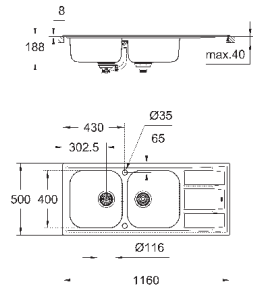

31 570 SD0

нержавеющая сталь

331,94

Concetto

Мойка и смеситель для мойки

включает в себя:

K400 Мойка из нержавеющей стали с корзинчатым вентилем (31 566 SD0)

Concetto Смеситель для мойки (32 663 003)

высокий излив

монтаж на одно отверстие

GROHE StarLight хромированная поверхность

GROHE SilkMove керамический картридж 35 мм

выдвижной излив с аэратором

регулировка расхода воды

поворотный трубообразный излив

радиус поворота 360°

с защитой от обратного потока

гибкая подводка

система быстрого монтажа

количество крепежных элементов в комплекте (накладной монтаж): 6