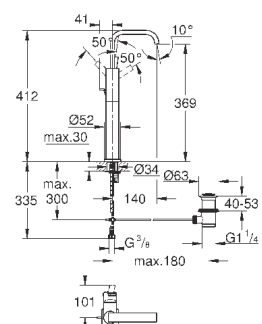

32 249 000

хром

728,40

Allure
Смеситель однорычажный для раковины DN 15 XL-Size

монтаж на одно отверстие
для отдельностоящих раковин
GROHE SilkMove керамический картридж 28 мм
GROHE StarLight хромированная поверхность
GROHE EcoJoy ограничитель расхода воды 6,0 л/мин
система быстрого монтажа
аэратор
U-образный излив
сливной гарнитур 1 1/4"
гибкая подводка