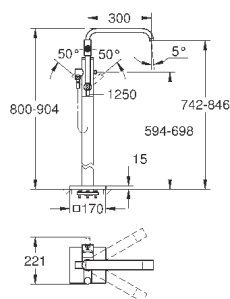

32 754 002

хром

1 980,00

Allure
Смеситель однорычажный для ванны 1/2", напольный монтаж

комплект верхней монтажной части для 45 984

без встраиваемой части

GROHE SilkMove керамический картридж Ø 46 мм

GROHE StarLight хромированная поверхность

автоматический переключатель: ванна/душ, поворотный излив с аэратором и стопором

вынос 300 мм

встроенный обратный клапан в душевом отводе 1/2"

держатель ручного душа, Sena ручной душ 6.6 л/мин

с защитой от обратного потока

минимальное давление 1,0 бар

Душевой шланг 49"