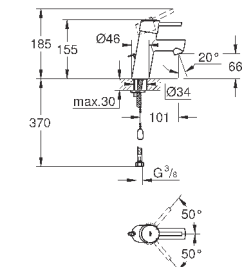

32 206 10E

хром

120,00

Concetto
Смеситель однорычажный для раковины DN 15
S-Size

монтаж на одно отверстие
металлический рычаг

GROHE SilkMove керамический картридж 28 мм

с ограничителем температуры

GROHE StarLight хромированная поверхность

GROHE FastFixation быстрая монтажная система

аэратор

цепочка

гибкая подводка

класс шума I по DIN 4109