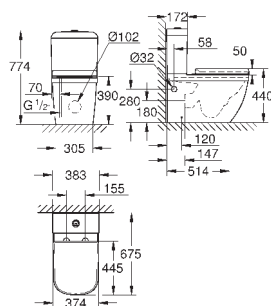

39 462 000

альпин-белый

451,80

39 462 00H

альпин-белый

451,80

Керамика Euro

Напольный унитаз комплект из 2-х частей

для комплектации с бачком

универсальный выпуск

GROHE Triple Vortex технология смыва

безободковый

объем смыва 6/3 л

включает бачок с подводом воды снизу, сиденье с микролифтом и набор креплений

санитарная керамика

опция: износостойкое покрытие **PureGuard** и анти-бактериальное глазирование (00H)