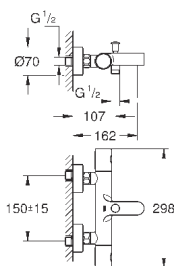

GROHE EUROSMART COSMOPOLITAN

Артикул

Цвет

Цена брутто /
РРЦ с НДС, €

new

34 766 000

хром

254,40

Grotherm 800 Cosmopolitan Термостат для ванны, DN 15

настенный монтаж

GROHE StarLight хромированная поверхность

GROHE MetalGrip эргономичная металлическая рукоятка

GROHE SafeStop стопор безопасности при 38°C

GROHE SafeStop Plus опционно ограничитель температуры на 43°C, включен

GROHE TurboStat встроенный термоэлемент

встроенный стопор смешанной воды

автоматический переключатель: ванна/душ

рукоятка регулировки напора с кнопкой для экономии воды **GROHE EcoButton**

и индивидуально устанавливаемым стопором

керамический вентиль 1/2", 180°

отвод для душа снизу 1/2"

аэратор

встроенные обратные клапаны

грязеулавливающие фильтры

с защитой от обратного потока

скрытые S-образные эксцентрики

металлическая розетка

GROHE EcoJoy Технология совершенного потока

при уменьшенном расходе воды

32 832 000

хром

151,20