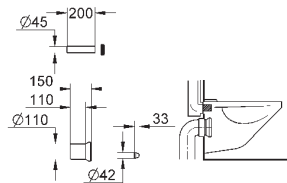

37 104 K00

черный

18,60

**Впускной и смывной гарнитуры для унитаза**

для подвесного унитаза  
соединительная трубка Ø 45 мм,  
соединение  
длиной 200 мм  
с соединением  
сливная манжета Ø 110 мм  
150 мм в длину  
заглушки для болтов-держателей унитаза