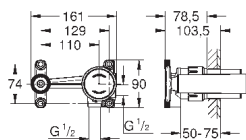

23 429 000 225,60

Смеситель однорычажный Joystick 1/2", встраиваемый механизм

для смесителя на 2 отверстия
без комплекта верхней монтажной части
GROHE FeatherControl Joystick картридж
для скрытого монтажа
глубина монтажа 78,5 - 103,5 мм
шаблон для монтажа
DR-латунь
минимальное давление 1,0 бар
обеспечивает гидроизоляцию конструкции стен, окружающих встраиваемый механизм
с уплотнительной втулкой