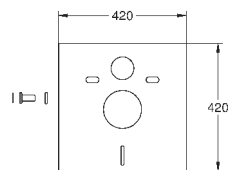

GROHE АКСЕССУАРЫ ДЛЯ RAPID SL

Артикул

Цвет

Цена брутто /
РРЦ с НДС, €

37 131 000

6,24

Звукоизоляционный комплект
для унитаза
Звукоизоляционная панель
2 резиновые втулки