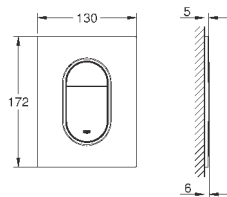

GROHE EURODISC COSMOPOLITAN

Артикул

Цвет

Цена брутто /
РРЦ с НДС, €

37 624 000

хром

88,80

Arena Cosmopolitan S

Накладная панель

2 объема смыва или прерывание смыва старт/стоп
для пневматического смывного клапана
GD 2 смывной бачок

вертикальный монтаж

130 x 172 мм

из ABS

GROHE StarLight хромированная поверхность

GROHE EcoJoy Технология совершенного потока

при уменьшенном расходе воды

панель смыва с магнитным держателем и крепежным кронштейном в комплекте

совместима с Rapid SLX

для установки на Rapid SL и Uniset со смывным бачком GD 2 необходимо заказать ревизионный короб 40 911 000 (приобретается отдельно)