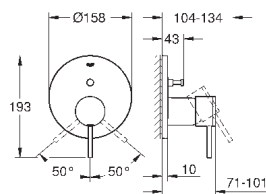

24 066 003	хром	332,40
24 066 DC3	суперсталь	465,60
24 066 GL3	холодный рассвет	499,20
24 066 DA3	теплый закат	499,20
24 066 AL3	темный графит, матовый	532,80

Atrio
Смеситель однорычажный с переключателем на 2 положения
комплект верхней монтажной части для
GROHE Rapido SmartBox 35 600 000 (универсальная встраиваемая часть)
GROHE SilkMove керамический картридж Ø 46 мм
GROHE StarLight хромированная поверхность
с настенными розетками GROHE FastFixation (скрытые
эксцентрики, уплотнение, скрытый монтаж)
металлическая накладная панель, регулируемая на 6°
металлический рычаг
автоматический переключатель на 2 положения
распределение расхода:
выход В = 27 л/мин,
выход С = 27 л/мин
без встраиваемой части

35 600 000 72,00
GROHE Rapido SmartBox Универсальная встраиваемая часть