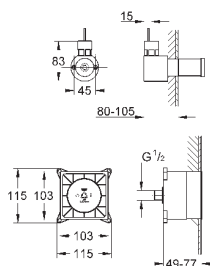

GROHE F-digital Deluxe

Встраиваемый блок для генератора пара

для генератора пара (36 362 000 или 27 934 000)

включает в себя:

- 1 встраиваемый модуль для генератора пара (115 x 115 x 49-77 мм)

- 1 встраиваемый модуль для датчика температуры (58 x 83 x 80-105 мм)

- 1 удлинительный кабель для датчика температуры, 5 м

- 1 удлинительный кабель для генератора пара, 5 м

26 374 000

973,20

GROHE F-digital Deluxe

Базовый блок 4.0 Bluetooth F-Series 40" (BCU V4.0)

для управления LightCurtain в AquaSymphony Rainshower F-Series 40"

потолочном душе

дополнительные модули света, звука и пара могут быть подключены и

управляться

включает в себя:

2 соединения, каждый для одной пары звукового модуля (36 360 000)

- 1 соединение для одной пары световых модулей (36 359 000)

- 1 соединение для LightCurtain Rainshower F-Series 40" AquaSymphony

(26 373 000)

- 2 соединения для парового модуля (36 362 000 или 36 368 000),

включающий 1 подключение для парогенератора и 1 подключение для

датчика температуры

- 2 соединения для блока питания (максимум для 4 модулей: светового или

звукового)

2 соединения для док-станции или Bluetooth (блок питания и кабель)

Одобрено в CE

требуется обеспечить доступ для обслуживания

по желанию базовый блок может быть помещен

во встраиваемый блок 36 367 000

компоненты приобретаются отдельно