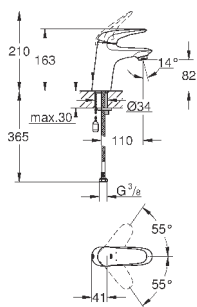

GROHE EUROSTYLE

Артикул

Цвет

Цена брутто /
РРЦ с НДС, €

23 713 003

хром

97,20

Eurostyle

Смеситель однорычажный для раковины DN 15 S-Size

монтаж на одно отверстие
металлический рычаг (без отверстия)
GROHE SilkMove керамический картридж 35 мм
регулировка расхода воды
с ограничителем температуры
GROHE StarLight хромированная поверхность
GROHE EcoJoy - 5,7 л/мин
GROHE FastFixation быстрая монтажная система
цепочка
гибкая подводка