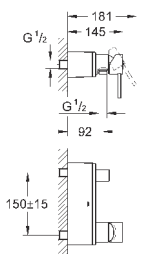

Allure
Смеситель однорычажный для душа, DN 15

настенный монтаж
GROHE SilkMove керамический картридж Ø 46 мм
GROHE StarLight хромированная поверхность
система **GROHE FastFixation**
регулировка расхода воды
выход для душа 1/2" со встроенным обратным
клапаном
монтаж на стене со скрытыми эксцентриками
с защитой от обратного потока
минимальное давление 1,0 бар