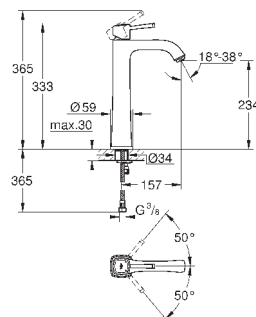

23 313 000
23 313 IGO

хром
хром/золото

430,80
562,80

Grandera
Смеситель однорычажный для раковины DN 15 XL-Size

для отдельностоящих раковин
GROHE SilkMove керамический картридж 28 мм
ограничитель температуры
GROHE StarLight хромированная поверхность
GROHE EcoJoy Технология совершенного потока при уменьшенном расходе воды
GROHE FastFixation быстрая монтажная система
GROHE AquaGuide регулируемый аэратор 5,7 л/мин
без донного клапана
гибкая подводка
минимальное давление 1,0 бар