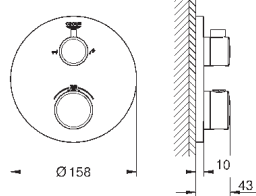

35 600 000

72,00

GROHE Rapido SmartBox Универсальная встроенная часть