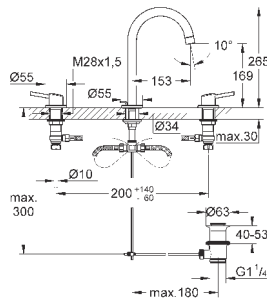

20 216 001

хром

218,40

Concetto
Смеситель для раковины на три
отверстия, DN 15
L-Size

керамический вентиль
GROHE StarLight хромированная поверхность
GROHE FastFixation быстрая монтажная система
излив с аэратором
сливной гарнитур 1 1/4"
усиленная гибкая подводка
усиленная гибкая подводка между корпусом и боковыми вентилями
гайка подключения с отверстием 10,5 мм