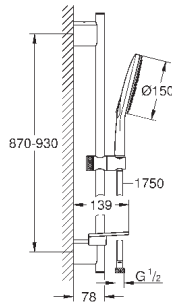

Rainshower SmartActive 150

Душевой гарнитур, 3 вида струй

включает в себя:

ручной душ Rainshower SmartActive 150 (26 554)

душевая штанга 900 мм

с металлическими настенными креплениями

душевой шланг 1750 мм (28 388 000)

Полочка **GROHE EasyReach**

GROHE EcoJoy ограничитель расхода воды 9,5 л/мин

GROHE DreamSpray превосходный поток воды

GROHE StarLight хромированная поверхность

GROHE FastFixation Plus (регулируемое расстояние между настенными креплениями штанги позволяет использовать для монтажа уже имеющиеся отверстия в стене)

GROHE TileFix регулируемая глубина верхнего и нижнего креплений

система **SpeedClean** против известковых отложений

внутренний охлаждающий канал для продолжительного срока службы

Twistfree против перекручивания шланга

может использоваться с проточным водонагревателем

26 593 000

хром

194,40

Аналогичный продукт, без ограничителя потока

26 594 LS0

белая луна

194,40