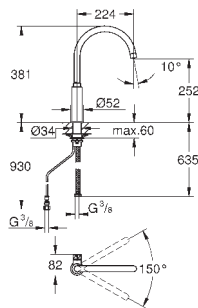

31 724 000

хром

166,80

GROHE Blue Pure Mono

Моно вертикальный вентиль с функцией очистки водопроводной воды
монтаж на одно отверстие

C-образный излив

рукоятка для фильтрованной воды

керамический вентиль 1/2"

GROHE StarLight хромированная поверхность

поворотный трубкообразный излив

область поворота 150°

гибкая подводка

фильтры и переходники к ним приобретаются отдельно

можно использовать с 40 438 001 - фильтр с переходником и счетчиком