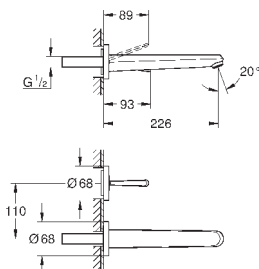

19 969 000

хром

225,60

Eurodisc Joy

Смеситель для раковины на два отверстия L-Size

настенный монтаж

комплект верхней монтажной части для

23 429 000

без встраиваемого механизма

металлический рычаг

GROHE StarLight хромированная поверхность

GROHE EcoJoy SpeedClean аэратор с ограничением расхода воды 5,7 л/мин

размер по осям 110 мм

Вынос 226 мм

минимальное давление 1,0 бар