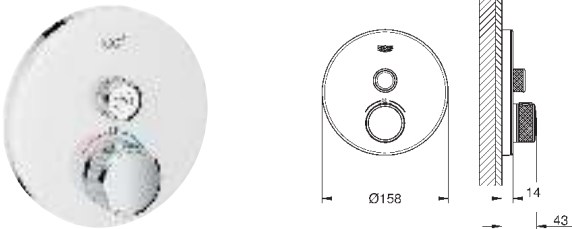

GROHE GROHTHERM SMARTCONTROL

Артикул

Цвет

Цена брутто /
РРЦ с НДС, €

29 122 000	хром	339,60
29 122 DC0	суперсталь	476,40
29 122 BE0	никель глянец	511,20
29 122 EN0	матовый никель	546,00
29 122 GL0	холодный рассвет	511,20
29 122 GN0	холодный рассвет, матовый	546,00
29 122 DA0	теплый закат	511,20
29 122 DL0	теплый закат, матовый	546,00
29 122 A00	темный графит	511,20
29 122 AL0	темный графит, матовый	546,00

Grotherm SmartControl

Комплект верхней монтажной части для вентиля на три выхода

комплект верхней монтажной части для

GROHE Rapido SmartBox 35 600 000

металлическая накладная панель с **GROHE FastFixation** (скрытые эксцентрики, уплотнение, скрытый монтаж), регулируемая на 6°

10 мм толщина профиля розетки

GROHE StarLight хромированная поверхность

SmartControl нажать для вкл/выкл, повернуть для увеличения напора

воды от режима EcoJoy до максимального напора воды

заменяемые символы

ProGrip эргономичные ручки с рифленной поверхностью

возможность одновременного включения нескольких точек водоотвода

без встраиваемой части

распределение расхода:

выход D = 28 л/мин

выход A = 28 л/мин

выход D+E+A = 65 л/мин

35 600 000 72,00

GROHE Rapido SmartBox Универсальная встроенная часть

29 150 LS0 белая луна 608,40

Grotherm SmartControl

Термостат для встраиваемого монтажа на 1 выход

комплект верхней монтажной части для

GROHE Rapido SmartBox 35 600 000 (универсальная встраиваемая часть)

металлическая накладная панель с **GROHE FastFixation** (скрытые эксцентрики, уплотнение, скрытый монтаж), регулируемая на 6°

GROHE StarLight поверхность

SmartControl нажать для вкл/выкл, повернуть для увеличения напора

воды от режима EcoJoy до максимального напора воды

заменяемые символы

GROHE TurboStat встроенный термоэлемент