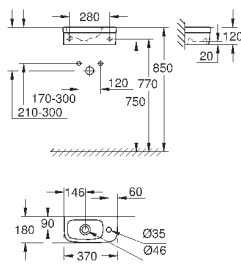

39 327 000

альпин-белый

76,64

39 327 00H

альпин-белый

124,21

Керамика Euro
Раковина компактная
подвесная
1 отверстие под смеситель
370 x 180 мм
санитарная керамика
пьедестал не рекомендуется
опция: износостойкое покрытие **PureGuard** и анти-бактериальное
глазирование (00H)
36 шт. на паллете