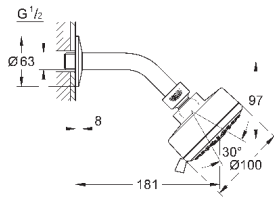

Tempesta Cosmopolitan 100

Верхний душ с 4 режимами

GROHE Rain O², Rain, Massage, Jet

шаровый шарнир +/- 15° вращающийся

Душевой кронштейн с соединением на 1/2"

розетки

GROHE EcoJoy ограничитель расхода воды 9,5 л/мин

GROHE DreamSpray превосходный поток воды

GROHE StarLight хромированная поверхность

система SpeedClean против известковых отложений

внутренний охлаждающий канал для продолжительного срока службы

может использоваться с проточным водонагревателем

26 090 001

хром

67,20