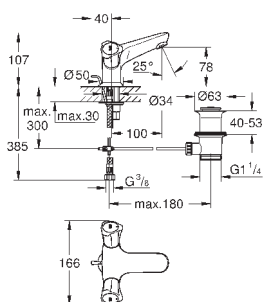

21 390 001

хром

159,60

Costa L

Смеситель для раковины на одно отверстие, DN 15

металлические рукоятки
с теплоизоляцией
привинчивающаяся
вентиль Longlife с резиновым
уплотнением
литой излив с аэратором
сливной гарнитур 1 1/4"
гибкая подводка

GROHE StarLight хромированная поверхность