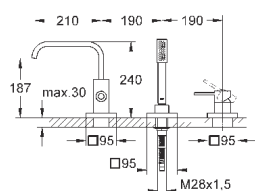

19 316 000

хром

1 083,60

Allure
Смеситель однорычажный для ванны на 3 отверстия

для монтажа на плиточном бортике

GROHE StarLight хромированная поверхность
комплект верхней монтажной части для корпуса **33 339 000**

без встроенного монтажного короба
включает в себя:

элемент управления однорычажного смесителя

излив для ванны с автоматическим переключателем: ванна/душ

ручной душ Sena (28 034 000)

металлический душевой шланг 2000 мм

минимальное давление 1,0 бар