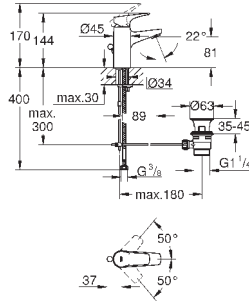

23 751 000

хром

62,40

BauFlow
Смеситель однорычажный для раковины DN 15
S-Size

монтаж на одно отверстие
металлический рычаг
GROHE Longlife керамический картридж **28 мм**
GROHE StarLight хромированная поверхность
GROHE EcoJoy - 5,7 л/мин
система быстрого монтажа
рычажный донный клапан 1 1/4", пластик
гибкая подводка