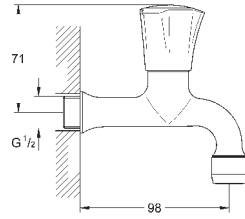

Артикул

Цвет

Цена брутто /
РРЦ с НДС, €

30 098 001

хром

34,80

Costa L
Настенный вентиль, DN 15
настенный монтаж
металлическая рукоятка
с теплоизоляцией
привинчивающаяся
маркировка: синяя
GROHE StarLight поверхность
аэратор
вентили Longlife