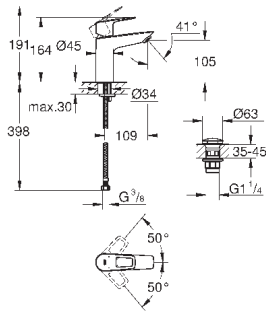

Артикул

Цвет

Цена брутто /
РРЦ с НДС, €

new

23 886 001

хром

77,09

BauLoop

Смеситель однорычажный для раковины DN 15 M-Size

монтаж на одно отверстие
металлический рычаг

GROHE Longlife керамический картридж 28 мм
с ограничителем температуры

GROHE StarLight хромированная поверхность

GROHE Zero Раздельные пути подачи воды - не содержит никеля и свинца

GROHE EcoJoy - 5,7 л/мин

система быстрого монтажа

нажимной донный клапан 1 1/4", пластик

гибкая подводка

профессиональная серия

23 917 001

хром

73,69

то же, без донного клапана