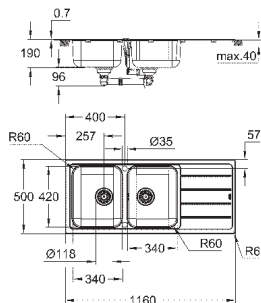

31 588 SD1

нержавеющая сталь

267,89

K500

Мойка из нержавеющей стали с корзинчатым вентиляем

модель: K500 80-S 116/50 2.0 оборачиваемая

тип монтажа: стандартный встраиваемый или в один уровень со столешницей

материал: нержавеющая сталь AISI 304 (V2A)

толщина материала: 0,7 мм

GROHE StarLight поверхность

покрытие: сатиновое

GROHE Whisper

минимальный размер шкафа: 800 мм

размер: 1160 x 500 мм

1 чаша: 340 x 420 x 190 мм

2 чаша: 340 x 420 x 190 мм

Внешний радиус: R6, внутренний радиус чаши: R90

GROHE FastFixation система быстрого монтажа

монтаж мойки слева или справа

Размер отверстия в столешнице для установки мойки: 1140 x 480 мм

Отверстия: 2 x 35 мм

сливной гарнитур: Ø 3.5"/90 мм + клапан-автомат

аксессуары вкл.: сливной клапан с поворотной ручкой, сливной гарнитур,

корзинчатый вентилятор, монтажный набор

опция: автоматический сливной клапан с нажимным механизмом

(40 986 SD0), приобретается отдельно

количество крепежных элементов в комплекте (накладной монтаж): 18

31 573 SD1

нержавеющая сталь

379,40

Minta

Мойка и смеситель для мойки

включает в себя:

K500 мойка из нержавеющей стали с корзинчатым вентиляем (31 571 SD1)

Minta Смеситель для мойки (32 168 000)

высокий излив

монтаж на одно отверстие

GROHE StarLight хромированная поверхность

GROHE SilkMove керамический картридж 35 мм

выдвижной излив с аэратором

регулировка расхода воды

поворотный трубкообразный излив

радиус поворота 360°

с защитой от обратного потока

гибкая подводка

Внешний радиус: R6, внутренний радиус чаши: R65

GROHE FastFixation система быстрого монтажа

опция: автоматический сливной клапан с нажимным механизмом

(40 986 SD0), приобретается отдельно

количество крепежных элементов в комплекте (накладной монтаж): 14