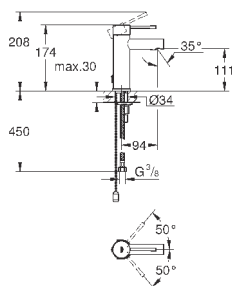

32 899 001

хром

138,00

Essence

Смеситель однорычажный для раковины DN 15 S-Size

монтаж на одно отверстие
металлический рычаг

GROHE SilkMove керамический картридж 28 мм

с ограничителем температуры

GROHE StarLight хромированная поверхность

GROHE EcoJoy - 5,7 л/мин

GROHE FastFixation Plus Система монтажа

цепочка

гибкая подводка