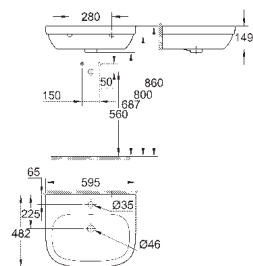

39 335 000

альпин-белый

84,58

39 335 00H

альпин-белый

132,14

Керамика Euro

Раковина подвесная 60

1 отверстие под смеситель

с переливом

600 x 480 мм

санитарная керамика

опция: износостойкое покрытие **PureGuard** и анти-бактериальное глазирование (00H)

18 шт. на паллете