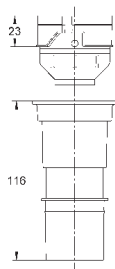

GROHE RAPID SL ДЛЯ УНИТАЗА

Артикул

Цвет

Цена брутто /
РРЦ с НДС, €

38 519 001

421,20

Rapid SL

Инсталляция для подвесного унитаза со смывным устройством под давлением, монтажная высота 1.13 м

смывное устройство под давлением,
6 - 9 л

для ручного/электр. управления

для монтажа перед стеной или стеной перегородкой
стальная рама, фольга оцинкованная,
самонесущая

подготовлена для облицовки
быстрая регулировка по высоте
крепежный материал

проверено -TUEV

2 болта-держателя для унитаза

расстояние между болтами 180/230 мм

для подвесных унитазов с опорной поверхностью менее 205 мм

требуется дополнительное аксессуар 38 779 000

PP-смывная дуга Ø 90 мм

регулировка глубины монтажа

редуктор Ø 90/110 мм

впускной и смывной гарнитуры

автоматическое смывное устройство

регулируется

Арматурная группа I

подключение 3/4"

со встроенным запорным клапаном

регулировка объёма смыва от 6 до 9 л

промывная дуга

регулятор потока смыва

для монтажа перед стеной необходимо заказать настенные уголки

38 558 00M (продаются отдельно)

40 899 000

по запросу

Набор для дооснащения инсталляции для унитаза-биде (Sensia IGS, Sensia Arena)

дооснащение инсталляции Rapid SL/Uniset для монтажа унитаза с функцией биде Sensia Arena или Sensia IGS

состоит из:

гофрированная трубка со стопорным кольцом и уплотнением

кабельные стяжки

соединительная трубка для унитаза Ø 45 мм

сливная манжета Ø 90 мм

38 558 00M

18,00

Rapid SL

Настенный уголок

для монтажа перед стеной

для крепления элементов к капитальной

стене или перед стеной-перегородкой

бесступенчатая регулировка глубины от

130 - 203 мм

облицовка для одиночного или рельсового

монтажа

крепежный материал

2 шт

42 333 000

29,23

Переходник 4,5 л для GD 2