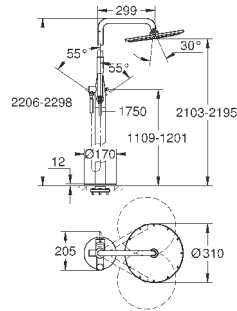

Артикул

Цвет

Цена брутто /
РРЦ с НДС, €

23 741 001
23 741 DC1

хром
суперсталь

1 920,00
2 935,60

Essence

**Душевая система с однорычажным смесителем, свободностоящая
напольный монтаж**

комплект верхней монтажной части для
45 984 001

без встраиваемой части

GROHE SilkMove керамический картридж 35 мм
с ограничителем температуры

GROHE StarLight хромированная поверхность
автоматический переключатель:

верхний душ/ручной душ

360° горизонтальный поворотный душевой кронштейн

встроенный обратный клапан в душевом отводе 1/2"

держатель ручного душа

Rainshower Cosmopolitan 310 Верхний душ 9.5 л/мин (27 477 000)

с шаровым шарниром

угол поворота ± 15°

GROHE DreamSpray превосходный поток воды

система **SpeedClean** против известковых отложений

в цвете хром: ручной душ 27 806, для других цветов: ручной душ 26 465

душевой шланг 1750 мм (28 388 000)

с защитой от обратного потока

минимальное давление 1,0 бар