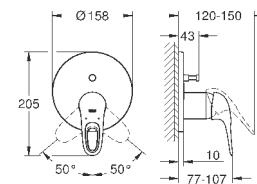

24 049 003
24 049 LS3

хром
белая луна

145,20
189,60

Eurostyle

Смеситель однорычажный с переключателем на 2 положения

комплект верхней монтажной части для

GROHE Rapido SmartBox 35 600 000 (универсальная встраиваемая часть)

GROHE SilkMove керамический картридж Ø 46 мм

GROHE StarLight хромированная поверхность
с настенными розетками **GROHE FastFixation** (скрытые
эксцентрики, уплотнение, скрытый монтаж)

металлическая накладная панель, регулируемая на 6°

металлический рычаг

автоматический переключатель на 2 положения

распределение расхода:

выход В = 27 л/мин,

выход С = 27 л/мин

без встраиваемой части

35 600 000

72,00

GROHE Rapido SmartBox Универсальная встроенная часть