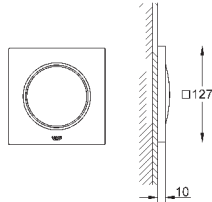

GROHE F-DIGITAL DELUXE

Артикул

Цвет

Цена брутто /
PPC с НДС, €

36 359 000

хром

1 134,00

Rainshower F-Series

Световой модуль

каждый модуль 127 x 127 мм

полный спектр LED-индикации: мягкий свет, меняющийся всеми цветами радуги

Индивидуальная настройка: постоянная подсветка с возможностью выбора цвета

включает в себя:

- 1 световой модуль с двумя соединениями

- 1 световой модуль с одним соединением

защита от влаги и коррозии

источник питания 12 V DC

Одобрено в CE

GROHE StarLight хромированная поверхность

требуется встраиваемый блок (29 072 000), F-digital Deluxe базовый блок

(26 374 000 или 36 397 000), блок Bluetooth (36 371 000) и удлинительные

кабели – приобретаются отдельно

Этот продукт содержит встроенные светодиодные лампы, которые не могут быть заменены: класс энергоэффективности: A +

Для более подробного планирования и информации о продукте Вы можете обратиться в ближайший к Вам сервисный центр GROHE.