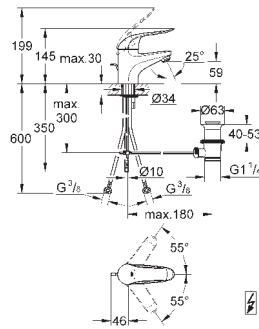

32 763 000

хром

99,60

то же, со сливным гарнитуром 1 1/4"

32 764 000

хром

156,00

**Euroeco Special**