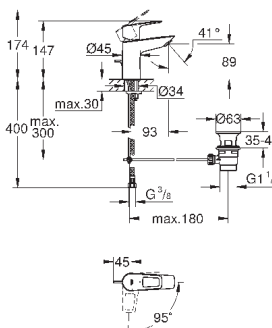

23 337 001

хром

59,66

то же, без донного клапана

new

22 054 001

хром

по запросу