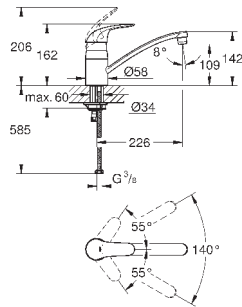

радиус поворота 0°/150°/360°

металлический рычаг

гибкая подводка

система быстрого монтажа

32 750 000

хром

97,20

**Euroeco**