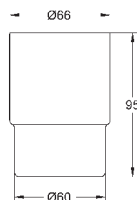

40 372 001		9,04

Essentials Стакан

материал: стекло

подходит для держателей:

Essentials (40 369 xx1)

Essentials Cube (40 508)

Bau Cosmopolitan (40 585)

Essentials Authentic (40 652)