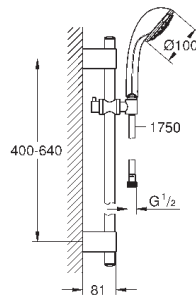

28 964 001

хром

214,80

Relexa 100 Five

Душевой гарнитур, 5 режимов струй

включает в себя:

ручной душ Relexa Five (28 796)

душевая штанга, 600 мм (28 797)

с металлическими настенными креплениями

душевой шланг, 1,750 мм 1/2" x 1/2" (28 410)

GROHE DreamSpray превосходный поток воды

GROHE StarLight хромированная поверхность

GROHE FastFixation Plus (регулируемое расстояние между настенными

креплениями штанги позволяет использовать для монтажа уже имеющиеся

отверстия в стене)

система SpeedClean против известковых отложений

внутренний охлаждающий канал для продолжительного срока службы

Twistfree против перекручивания шланга