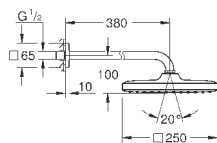

26 687 000

хром

181,28

то же, тыльная часть головки верхнего душа белая

26 664 000

хром

156,25

Tempesta 250

Верхний душ с потолочным душевым кронштейном 142 мм, 1 режим струи

включает в себя:

верхний душ Tempesta 250 (26 662)

один вид струи:

Rain

полностью хромированные поверхности

потолочный душевой кронштейн 142 мм (28 724)

GROHE EcoJoy ограничитель расхода воды 9,5 л/мин

GROHE DreamSpray превосходный поток воды

GROHE StarLight хромированная поверхность

система **SpeedClean** против известковых отложений

внутренний охлаждающий канал для продолжительного срока службы

минимальное давление 1,0 бар

профессиональная серия