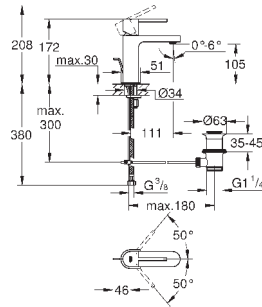

Артикул

Цвет

Цена брутто /
РРЦ с НДС, €

new

32 612 003
32 612 DC3
32 612 AL3

хром
суперсталь
темный графит, матовый

205,20
278,23
318,00

GROHE Plus
Смеситель однорычажный для раковины DN 15 S-Size

монтаж на одно отверстие
металлический рычаг

GROHE SilkMove керамический картридж 28 мм
с ограничителем температуры

GROHE StarLight хромированная поверхность

GROHE EcoJoy SpeedClean аэратор с ограничением расхода воды 5,7 л/мин

GROHE AquaGuide регулируемый аэратор

GROHE FastFixation Plus Система монтажа

сливной гарнитур 1 1/4"

гибкая подводка

new