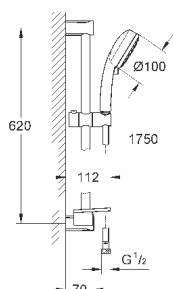

27 929 002

хром

76,80

то же, без ограничения расхода воды

27 928 002

хром

69,60

**Tempesta Cosmopolitan 100**  
**Душевая гарнитура, 2 вида струй**