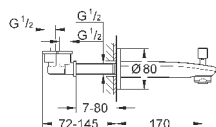

13 277 002

хром

111,60

Eurostyle Cosmopolitan

Излив для ванны

настенный монтаж

GROHE StarLight хромированная поверхность

аэратор

автоматический переключатель: ванна/душ

со встроенной соединительной деталью

внешняя резьба 1/2"

вынос 170 мм