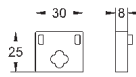

27 841 000

хром

176,40

то же, 900 мм

27 845 000

1,22

**Euphoria Cube**  
**Шайба выравнивания**  
для душевой штанги Euphoria Cube 27 892 000 / 27 841 000

ДУШИ