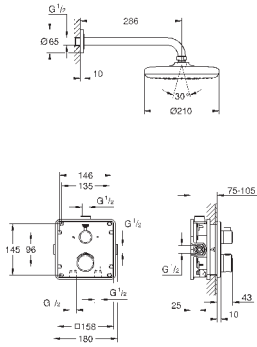

GROHE GROHTHERM ТЕРМОСТАТЫ С 2 РУКОЯТКАМИ

Артикул

Цвет

Цена брутто /
РРЦ с НДС, €

ТЕРМОСТАТЫ

34 728 000

хром

603,60

Grotherm

Набор для комплектации душа с Tempesta 210

включает в себя:

Grotherm комплект готового монтажа с Aquadimmer (24 079)

GROHE Rapido SmartBox Универсальная встраиваемая часть, 1/2" (35 600)

Tempesta 210 верхний душ 9.5 л/мин (26 410)

Rainshower Душевой кронштейн 286 мм (28 576 000)

ручной душ, держатель для ручного душа, подключение для душевого шланга и душевой шланг приобретются отдельно