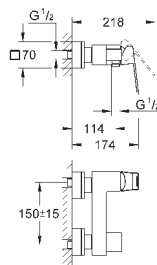

23 145 000

хром

219,60

23 145 DC0

суперсталь

319,46

23 145 AL0

темный графит, матовый

365,10

Eurocube Смеситель однорычажный для душа, DN 15

настенный монтаж
металлический рычаг
GROHE SilkMove керамический картридж Ø 46 мм
GROHE StarLight хромированная поверхность
регулировка расхода воды
отвод для душа снизу 1/2" со встроенным обратным клапаном
скрытые S-образные эксцентрики
с защитой от обратного потока