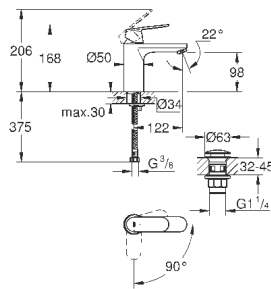

GROHE EUROSMART COSMOPOLITAN

Артикул

Цвет

Цена брутто /
РРЦ с НДС, €

23 928 000

хром

104,40

Eurosmart Cosmopolitan

Смеситель однорычажный для раковины DN 15 M-Size

монтаж на одно отверстие
металлический рычаг

GROHE SilkMove ES

Керамический картридж 35 мм с энергосберегающей функцией (подача холодной воды при центральном положении рычага)

регулировка расхода воды

возможность установки мин. расхода 2,5 л/мин.

ограничитель температуры

GROHE StarLight хромированная поверхность

GROHE EcoJoy - 5,7 л/мин

GROHE FastFixation быстрая монтажная система

смеситель с гладким корпусом и нажимным сливным гарнитуром 1 1/4"

гибкая подводка