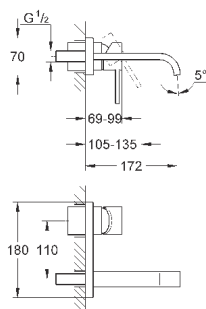

Allure
Смеситель для раковины на два отверстия
S-Size

настенный монтаж
без встраиваемого механизма
комплект верхней монтажной части для
33 769 000
с металлической платой
GROHE StarLight хромированная поверхность
ограничитель расхода 8 л/мин
излив с аэратором
размер по осям 110 мм
вынос 172 мм

19 386 000

хром

603,60

то же, вынос 220 мм

33 769 000

220,80