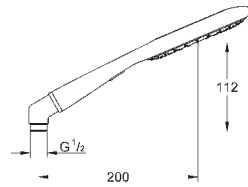

GROHE RAINSHOWER

Артикул

Цвет

Цена брутто /
РРЦ с НДС, €

27 447 000

розовый

93,60

Rainshower Icon 150

Ручной душ, 2 вида струй

Rain, SmartRain

Эко функция - ограничение расхода воды
металлический угловой адаптер для комбинации ручного душа и душевого шланга

GROHE EcoJoy Технология совершенного потока при уменьшенном расходе воды

GROHE CoolTouch

GROHE DreamSpray превосходный поток воды

GROHE StarLight хромированная поверхность

система **SpeedClean** против известковых отложений

внутренний охлаждающий канал для продолжительного срока службы

универсальное крепление, подходящее к любому стандартному шлангу

может использоваться с проточным водонагревателем