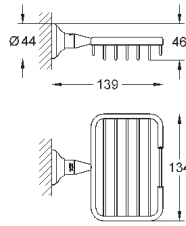

GROHE ESSENTIALS AUTHENTIC

Артикул

Цвет

Цена брутто /
РРЦ с НДС, €

40 659 001
40 659 EN1

хром
матовый никель

48,88
78,23

Essentials Authentic
Полочка-решетка, маленькая
металл
скрытое крепление

GROHE StarLight хромированная поверхность