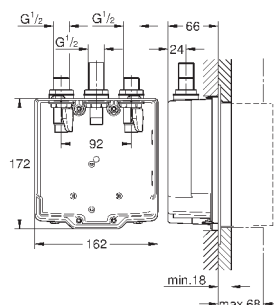

36 322 001

хром

133,20

Eurosmart Cosmopolitan T

Скрытый монтажный ящик со смешиванием

для скрытого монтажа

для комплектов верхней монтажной части автоматических смесителей

с клейким фланцем для герметичного крепления со стеной

2 запорных клапана

корпус со смешивающим устройством

обратный клапан

для 36 321 000

обеспечивает гидроизоляцию конструкции стен, окружающих встраиваемый механизм

с уплотнительной втулкой