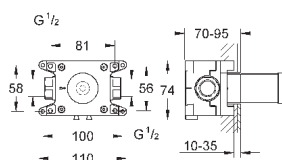

35 028 000

127,20

GROHE Rapido C

Встраиваемый вентиль на один выход

Для модульной установки системы Grotherm Custom Shower

Встраиваемый корпус с защитным коробом

Водонепроницаемое уплотнение для монтажа

Для обмуровки и сухого монтажа

точки крепления для монтажа перед стеной или стеной-перегородкой

корпус из латуни с низким содержанием цинка

керамический вентиль 3/4"

резьбовое соединение 1/2"

Расход воды:

55 л/мин. при 3 бар

глубина монтажа 70-95 мм

минимальное давление 1,0 бар