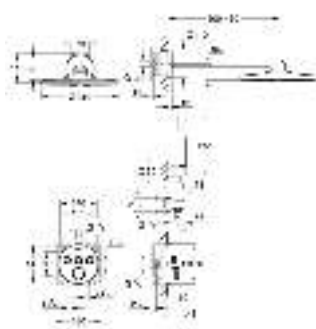

34 705 000	хром	1 380,00

Grotherm SmartControl
Набор для комплектации душа с Rainshower SmartActive 310 включает в себя:
Встраиваемый термостат с 3 кнопками управления
Grotherm SmartControl Комплект верхней монтажной части (29 121 000)
GROHE Rapido SmartBox 35 600 000 (универсальная встраиваемая часть)
Rainshower 310 Верхний душ с 2 режимами струи (26 475), душевой кронштейн 400 мм и встраиваемая часть (26 483 000)
Euphoria Cosmopolitan Stick Ручной душ (27 367)
Rainshower Настенный держатель (27 074 000)
Rainshower подключение для душевого шланга 1/2" (27 057 000)
душевой шланг Silverflex 1.500 мм (28 364)