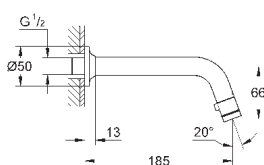

20 203 000

хром

86,40

Универсальный настенный вентиль, DN15
напор воды: 6 л/мин при давлении 3 бар
аэратор с функцией открывания/закрывания воды
керамический вентиль
резьбовое соединение 1/2"
GROHE StarLight хромированная поверхность
вынос 185 мм