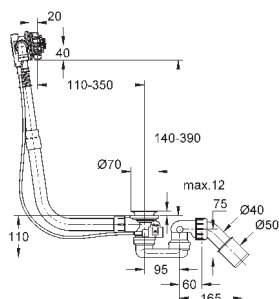

28 991 000

109,20

Talentofill
Наливной,
сливной и переливной гарнитур

для анатомических ванн (по форме тела)

скрытый монтаж

без комплекта верхней монтажной части

с сифоном и сливной дугой 45°

без анти-вакуумного устройства

сборка согласно DIN 1988

только со встроенным прерывателем трубы

вид А2 (28 994)

или соединительным гарнитуром Talentofill (28 995)

28 993 000

43,20

Talentofill

Соединительный гарнитур, DN 20

с гибкой соединительной трубкой 1,5 м

без комплекта верхней монтажной части