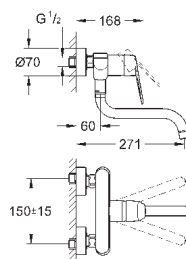

33 772 002

хром

216,00

Eurodisc Cosmopolitan

Смеситель однорычажный для мойки, DN 15

настенный монтаж

GROHE StarLight поверхность

GROHE SilkMove керамический картридж Ø 46 мм

аэратор

регулировка расхода воды

поворотный трубкообразный излив

выбор радиуса поворота: 0° / 150°

вынос 271 мм

скрытые S-образные эксцентрики