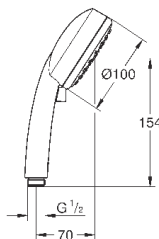

27 571 20E

хром

26,40

Tempesta Cosmopolitan 100

Ручной душ, 2 вида струй

Rain, Jet

GROHE EcoJoy ограничитель расхода воды 5,7 л/мин.

GROHE DreamSpray превосходный поток воды

GROHE StarLight хромированная поверхность

система SpeedClean против известковых отложений

внутренний охлаждающий канал для продолжительного срока службы

универсальное крепление, подходящее к любому стандартному шлангу

может использоваться с проточным водонагревателем

минимальное давление 1,0 бар

27 571 002

хром

26,40

то же, без ограничения расхода воды