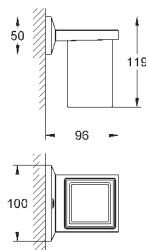

40 493 000

хром

297,04

Allure Brilliant
держатель со стаканом
стекло / металл
скрытое крепление
GROHE StarLight хромированная поверхность