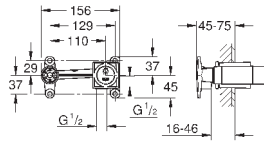

23 200 000

228,00

Смеситель однорычажный встраиваемый универсальный механизм, DN 15

для смесителя на 2 отверстия
для скрытого монтажа
без комплекта верхней монтажной части
GROHE SilkMove керамический картридж 35 мм
регулировка расхода воды
глубина монтажа 45-75 мм
DR-латунь
шаблон для монтажа