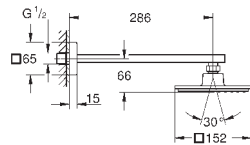

может использоваться с проточным водонагревателем

26 460 000

хром

165,60

то же, без ограничения расхода воды

26 073 000

хром

214,80