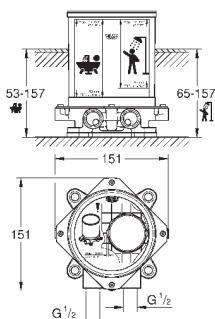

45 984 001		411,60

Монтажный набор для напольного излива 1/2"
для смесителей и изливов напольного монтажа
без комплекта верхней монтажной части
допускается регулировка 360° в горизонтальной плоскости и 3° в вертикальной плоскости
монтажная глубина 53-157 мм
инсталляционная глубина для смесителей для душа 65-157 мм, компенсационная глубина 92 мм
два входа с внутренней резьбой 1/2" (подключение горячей / холодной воды)
Смывной клапан
прокладка
крепежный материал