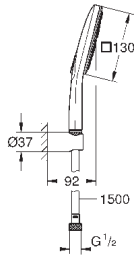

26 589 LS0

белая луна

104,40

Rainshower SmartActive 130 Cube

Душевой набор, 3 вида струй

включает в себя:

Rainshower SmartActive 130 Cube ручной душ (26 582)

держатель ручного душа (27 055)

душевой шланг Silverflex 1.500 мм (28 364)

GROHE EcoJoy ограничитель расхода воды 9,5 л/мин

GROHE DreamSpray превосходный поток воды

GROHE StarLight поверхность

система **SpeedClean** против известковых отложений

внутренний охлаждающий канал для продолжительного срока службы

Twistfree против перекручивания шланга

может использоваться с проточным водонагревателем