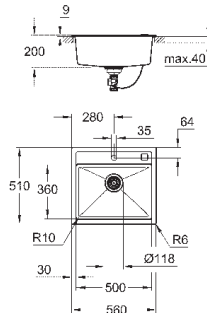

K700

Композитная мойка

модель: K700 60-C 56/51 1.0

тип монтажа: стандартная встраиваемая

материал: кварцевый композит

GROHE Whisper

минимальный размер шкафа: 600 мм

размеры: 560 x 510 мм

1 чаша: 500 x 360 x 200 мм

GROHE FastFixation быстрая монтажная система

отверстие: 545 x 495 мм

клапан-автомат

аксессуары вкл.: сливной клапан с поворотной ручкой, сливной гарнитур,

корзинчатый вентиль, монтажный набор

опция: автоматический сливной клапан с нажимным механизмом

(40 986 SD0), приобретается отдельно

количество крепежных элементов в комплекте (накладной монтаж): 8

Внешний радиус: R6, внутренний радиус чаши: R10

31 652 ATO
31 652 APO

серый гранит
черный гранит

339,06
339,06