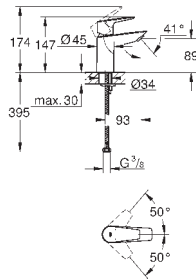

23 895 001

хром

64,00

то же, с гладким корпусом и нажимным сливным гарнитуром

new

23 330 001

хром

59,66