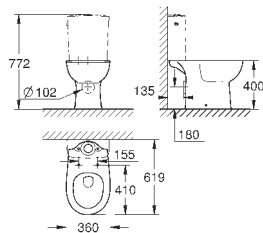

39 428 000

альпин-белый

85,55

**Керамика Вау
Унитаз напольный для комбинации с бачком наружного монтажа**

омыв всей окружности чаши
ободковая чаша
горизонтальный выпуск
объем смыва 6/3 л
с креплением
бачок заказывается дополнительно
санитарная керамика
для сиденья с крышкой для унитаза 39 492 000 (стандартный) или 39 493 000
(с механизмом плавного закрытия)