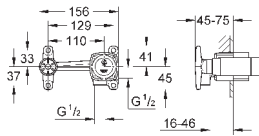

23 315 000

хром

369,60

23 315 IGO

хром/золото

476,40

Grandera

Смеситель однорычажный для биде DN 15

M-Size

монтаж на одно отверстие

GROHE SilkMove керамический картридж 28 мм

ограничитель температуры

GROHE StarLight хромированная поверхность

GROHE FastFixation быстрая монтажная система

аэратор с шаровым шарниром

сливной гарнитур 1 1/4"

гибкая подводка

минимальное давление 1,0 бар