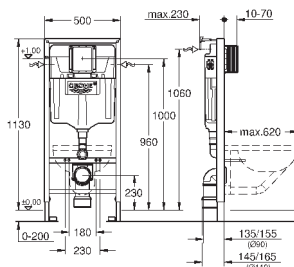

Rapid SL

Инсталляция для подвешенного унитаза, монтажная высота 1.13 м

сmyвной бачок GD 2

для монтажа перед стеной или стеной перегородкой

самонесущая стальная рама с

порошковым напылением

подготовлена для облицовки

фиксированные подключения

быстрая регулировка по высоте

крепежный материал

проверено -TUEV

2 болта-держателя для унитаза

крепление для керамики

для подвесных унитазов с опорной поверхностью менее 205 мм

требуется дополнительный аксессуар 38 779 000

расстояние между болтами 180/230 мм

выходной патрубок для унитаза Ø 90 мм

регулировка глубины монтажа

редуктор Ø 90/110 мм

впускной и сmyвной гарнитуры

сmyвной бачок GD 2, 6 - 9 л, со следующими характеристиками:

заводская настройка 6 л и 3 л

Пневматический сmyвной клапан с тремя режимами

слива: 2-х объёмный, старт/стоп, или непрерывный

Подключение воды слева, справа и сзади

Арматурная группа I

с изоляцией от конденсационной влаги

подключение воды DN 15

во время сборки не требуется дополнительного инструмента

для монтажа инспекционного короба

для вертикального или горизонтального монтажа

с настенными уголками 38 558 00M для монтажа перед стеной

WC со звукоизоляционным набором (37 131 000)

для монтажа маленьких сmyвных панелей необходимо заказать

ревизионный короб 40 911 000 (приобретается отдельно)