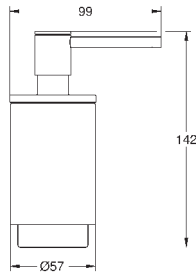

**Selection**  
**Держатель**  
металл

для Selection мыльницы (41 028) или Selection стакана (41 029 000)  
скрытое крепление

**GROHE StarLight** хромированная поверхность

new

41 028 000	хром	57,19
41 028 DC0	суперсталь	80,08
41 028 BE0	никель глянец	85,80
41 028 EN0	матовый никель	91,51
41 028 GL0	холодный расцвет	85,80
41 028 GN0	холодный расцвет, матовый	91,51
41 028 DA0	теплый закат	85,80
41 028 DL0	теплый закат, матовый	91,51
41 028 A00	темный графит	85,80
41 028 AL0	темный графит, матовый	91,51