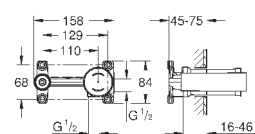

23 571 000		210,00

Смеситель однорычажный 1/2", встраиваемый универсальный механизм

для смесителя на 2 отверстия
для скрытого монтажа
без комплекта верхней монтажной части
GROHE SilkMove керамический картридж 35 мм
регулировка расхода воды
с ограничителем температуры
излив может быть установлен справа или слева
DR-латунь
шаблон для монтажа
обеспечивает гидроизоляцию конструкции стен, окружающих встраиваемый механизм
с уплотнительной втулкой