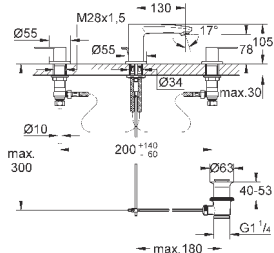

20 208 002

хром

236,40

Eurostyle Cosmopolitan

Смеситель для раковины на три отверстия S-Size

металлический рычаг

керамические вентили 1/2", 90°

GROHE StarLight хромированная поверхность

GROHE FastFixation быстрая монтажная система

излив с аэратором

сливной гарнитур 1 1/4"

усиленная гибкая подводка

усиленная гибкая подводка между корпусом и боковыми вентилями

гайка подключения с отверстием 10,5 мм