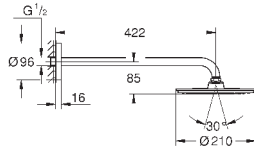

GROHE ВЕРХНИЕ ДУШИ

Артикул

Цвет

Цена брутто /
РРЦ с НДС, €

26 171 000

хром

363,60

Rainshower Cosmopolitan 210

Верхний душ с душевым кронштейном 422 мм, 1 режим струи
включает в себя:

Rainshower Cosmopolitan 210 Верхний душ, металл, хромированная душевая поверхность (28 368 000)

один вид струи:

Rain

Rainshower Душевой кронштейн 422 мм, хромированная розетка (26 146)

GROHE DreamSpray превосходный поток воды

GROHE StarLight хромированная поверхность

система **SpeedClean** против известковых отложений

может использоваться с проточным водонагревателем

нормальная струя при давлении от 0,5 бар

26 062 000

хром

339,60

Rainshower Cosmopolitan 210

Верхний душ с душевым кронштейном 286 мм, 1 режим струи
включает в себя:

Rainshower Cosmopolitan Верхний душ 210 (28 373 000)

металл

один вид струи:

Rain

Rainshower Душевой кронштейн 286 мм (28 576 000)

GROHE EcoJoy ограничитель расхода воды 9,5 л/мин

GROHE DreamSpray превосходный поток воды

GROHE StarLight хромированная поверхность

система **SpeedClean** против известковых отложений

нормальная струя при давлении от 0,5 бар

минимальное давление 1,0 бар