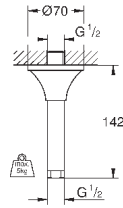

GROHE ВЕРХНИЕ ДУШИ

Артикул

Цвет

Цена брутто /
РРЦ с НДС, €

27 978 000

хром

70,80

Rainshower Grandera
Потолочный душевой кронштейн 142 мм
металл
длина 142 мм
резьбовое соединение 1/2"
Grandera розетка
GROHE StarLight хромированная поверхность