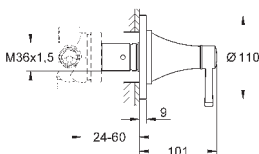

19 942 000 хром 146,40
19 942 IGO хром/золото 175,20

Grandera
Переключатель на 3 положения
комплект верхней монтажной части для
29 708 000
без встраиваемого механизма
GROHE StarLight хромированная поверхность
минимальное давление 1,0 бар