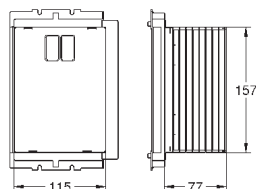

40 950 000

хром

18,00

Ревизионный короб для крепления малых панелей смыва
для комбинации с Rapid SL и Uniset с монтажной высотой 0.82 м/1.00 м