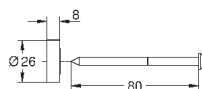

Примечание: удлиненная на 15 см штанга не может быть установлена на уже смонтированную систему (только до подрезания водоводных трубок)  
для душевых систем датой производства с 04/2017

26 385 000

хром

15,00