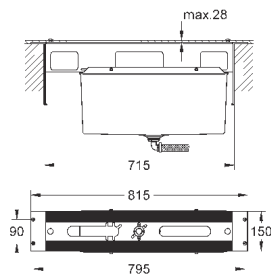

Артикул

Цвет

Цена брутто /
РРЦ с НДС, €

19 578 001	хром	666,00
19 578 DC1	суперсталь	1 009,20
19 578 BE1	никель глянец	1 081,20
19 578 EN1	матовый никель	1 153,20
19 578 GL1	холодный расцвет	1 081,20
19 578 GN1	холодный расцвет, матовый	1 153,20
19 578 DA1	теплый закат	1 081,20
19 578 DL1	теплый закат, матовый	1 153,20
19 578 A01	темный графит	1 081,20
19 578 AL1	темный графит, матовый	1 153,20

Essence

Смеситель однорычажный для ванны на 4 отверстия

GROHE SilkMove керамический картридж 35 мм с ограничителем температуры

GROHE StarLight хромированная поверхность фиксатор для излива(смонтированный) элемент управления однорычажного смесителя

металлический рычаг

излив для ванны с аэратором

переключатель ванна/душ

в цвете хром: ручной душ 27 806, для других цветов: ручной душ 26 465

металлический душевой шланг 2000 мм

гибкая подводка

подключение для душевого шланга

с защитой от обратного потока

может быть использован с 29 037 000

минимальное давление 1,0 бар

19 976 001

хром

466,80

Essence

Смеситель однорычажный для ванны на 3 отверстия

Монтаж на 3 отверстия

GROHE SilkMove керамический картридж 35 мм

GROHE StarLight хромированная поверхность элемент управления однорычажного смесителя

переключатель ванна/душ

ручной душ 27 400 000

металлический душевой шланг 2000 мм

гибкая подводка

подключение для душевого шланга

с защитой от обратного потока

может быть использован с 29 037 000

для комбинации 28 990 / 28 991

минимальное давление 1,0 бар

29 037 000

722,40

Комплект для ванны на 4/5 отверстий встраиваемая часть для монтажа на плиточном бортике

включает в себя:

монтажная рамка

улавливающее устройство со встроенным

сливом для проникающей воды

декоративные накладки на винтовые крепления, цвет Хром