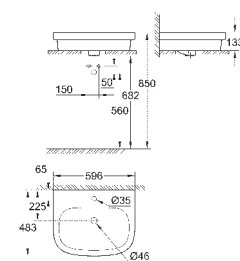

39 337 000

альпин-белый

92,51

39 337 00H

альпин-белый

140,08

Керамика Euro

Раковина накладная 60

1 отверстие под смеситель

с переливом

600 x 480 мм

санитарная керамика

опция: износостойкое покрытие **PureGuard** и анти-бактериальное глазирование (00H)

18 шт. на паллете