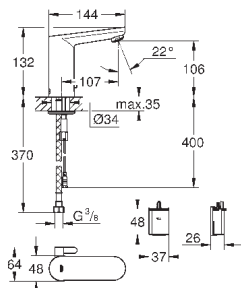

GROHE EUROSMART COSMOPOLITAN E

Артикул

Цвет

Цена брутто /
РРЦ с НДС, €

36 327 001

хром

316,80

Eurosmart Cosmopolitan E

Инфракрасная электроника для раковины 1/2" со смешиванием и с регулируемым ограничителем температуры

с инфракрасным датчиком для двусторонней связи для мониторинга, настройки и сервисного обслуживания

6V литиевая батарейка, тип CR-P2

Срок службы батарейки: прикл. 7 лет (150 включений в день)

GROHE EcoJoy - 5,7 л/мин

гибкая подводка

обратный клапан

грязеулавливающие фильтры

со встроенным электромагнитным клапаном

внешняя батарея

система быстрого монтажа

многоступенчатый указатель состояния

батарейки

7 предустановленных режимов:

- автоматический смыв

- термическая дезинфекция

- моющий режим

дополнительные функции и точные настройки с помощью

пульта дистанционного управления 36 407

Одобрено в CE

класс шума I по DIN 4109

тип защиты смесителя IP 59K

минимальное давление 1,0 бар

36 331 001

хром

320,40

то же, со сливным гарнитуром

36 422 000

хром

399,60

Eurosmart Cosmopolitan E

Инфракрасная электроника для раковины 1/2" L-Size

со смешиванием и с регулируемым ограничителем температуры

с инфракрасным датчиком для двусторонней связи для мониторинга, настройки и сервисного обслуживания

6V литиевая батарейка, тип CR-P2

Срок службы батарейки: прикл. 7 лет (150 включений в день)

GROHE StarLight поверхность

GROHE EcoJoy - 5,7 л/мин

гибкая подводка

обратный клапан

грязеулавливающие фильтры

со встроенным электромагнитным клапаном

внешняя батарея

система быстрого монтажа

многоступенчатый указатель состояния

батарейки

7 предустановленных режимов:

- автоматический смыв

- термическая дезинфекция

- моющий режим

дополнительные функции и точные настройки с помощью

пульта дистанционного управления 36 407

Одобрено в CE

класс шума I по DIN 4109

тип защиты смесителя IP 59K

минимальное давление 1,0 бар