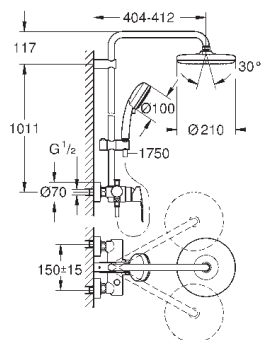

GROHE TEMPESTA SYSTEM

Артикул

Цвет

Цена брутто /
РРЦ с НДС, €

26 224 001

хром

426,00

Tempesta Cosmopolitan System 210

Душевая система с однорычажным смесителем настенного монтажа

включает в себя:

горизонтальный поворотный душевой

кронштейн 390 мм

однорычажный смеситель для душа с переключателем

выбор между:

верхний душ Tempesta 210 (26 408)

душевая струя Rain

с шаровым шарниром

угол поворота $\pm 15^\circ$

ручной душ Tempesta Cosmopolitan 100 (27 571 001)

2 вида струи:

Rain, Jet

регулируется по высоте с помощью

скользящего элемента

душевой шланг, 1.750 мм 1/2" x 1/2" (28 410)

GROHE SilkMove керамический картридж $\varnothing 46$ мм

GROHE DreamSpray превосходный поток воды

GROHE StarLight хромированная поверхность

система **SpeedClean** против известковых отложений

внутренний охлаждающий канал для продолжительного срока службы

Twistfree против перекручивания шланга

совместим с проточным водонагревателем **только** выше 18 кВт/ч, а также с

накопительным водонагревателем (см. Техническую информацию)

минимальный расход воды 7л/мин

ДУШИ