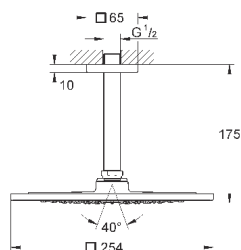

	Артикул	Цвет	Цена брутто / РРЦ с НДС, €
	<b>40 363 000</b>	<b>хром</b>	<b>248,05</b>
<p><b>Allure</b> <b>Дозатор жидкого мыла</b> стекло / металл настенный монтаж объем 160 мл вместе с держателем и ёмкостью скрытое крепление <b>GROHE StarLight</b> хромированная поверхность</p>			
	<b>40 278 000</b>	<b>хром</b>	<b>114,48</b>
<p><b>Allure</b> <b>Держатель</b> для стакана или мыльницы без стакана без мыльницы <b>GROHE StarLight</b> хромированная поверхность</p>			
	<b>40 278 000</b>	<b>хром</b>	<b>114,48</b>
<p><b>Allure</b> <b>Держатель</b> для стакана или мыльницы без стакана без мыльницы <b>GROHE StarLight</b> хромированная поверхность</p>			
	<b>40 254 000</b>	<b>хром</b>	<b>38,75</b>
<p><b>Allure</b> <b>Держатель</b> для стакана или мыльницы без стакана без мыльницы <b>GROHE StarLight</b> хромированная поверхность</p>			
	<b>40 256 000</b>	<b>хром</b>	<b>38,75</b>
<p><b>Allure</b> <b>Держатель</b> для стакана или мыльницы без стакана без мыльницы <b>GROHE StarLight</b> хромированная поверхность</p>			
	<b>40 339 000</b>	<b>хром</b>	<b>152,68</b>
<p><b>Allure</b> <b>Кольцо для полотенца</b> металл скрытое крепление <b>GROHE StarLight</b> хромированная поверхность</p>			
	<b>40 342 000</b>	<b>хром</b>	<b>228,98</b>
<p><b>Allure</b> <b>держатель для полотенца</b> две рукоятки неповоротные длина 426 мм скрытое крепление <b>GROHE StarLight</b> хромированная поверхность</p>			
	<b>40 341 000</b>	<b>хром</b>	<b>228,98</b>
<p><b>Allure</b> <b>Держатель для банного полотенца</b> 640 мм (функциональная длина 600 мм) металл скрытое крепление <b>GROHE StarLight</b> хромированная поверхность</p>			