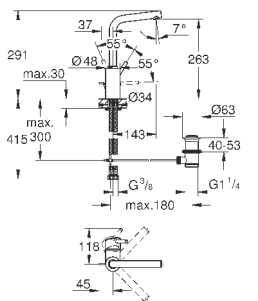

23 739 002

хром

213,60

Concetto

Смеситель однорычажный для раковины 1/2" L-Size

монтаж на одно отверстие

металлический рычаг

GROHE SilkMove керамический картридж **35 мм**

регулировка расхода воды

GROHE StarLight хромированная поверхность

GROHE EcoJoy - 5,7 л/мин

GROHE Zero Раздельные пути подачи воды - не содержит никеля и свинца

GROHE FastFixation быстрая монтажная система

поворотный трубкообразный излив

с ограничителем поворота

сливной гарнитур 1 1/4"

гибкая подводка

дополнительный ограничитель температуры (46 375 000)

минимальное давление 1,0 бар