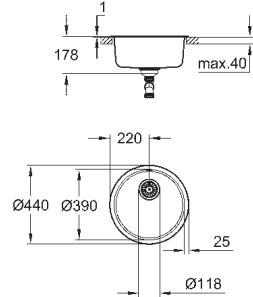

GROHE МОЙКИ ИЗ НЕРЖАВЕЮЩЕЙ СТАЛИ

Артикул

Цвет

Цена брутто /
PPC с НДС, €

31 720 SD0

нержавеющая сталь

116,26

K200

Мойка из нержавеющей стали

модель: K200 50-S Ø 44 1.0

тип монтажа: стандартная встраиваемая

материал: нержавеющая сталь AISI 304 (V2A)

GROHE Whisper

мин. размер шкафа: 500 мм

размеры: Ø 440 мм

1 чаша: Ø 390 мм

внутренний радиус чаши: Ø 390

GROHE FastFixation система быстрого монтажа

отверстие: Ø 422 мм

корзинчатый вентиль: корзинка Ø 3.5"/90 мм

аксессуары вкл.: сливной гарнитур, корзинка, монтажный набор

количество крепежных элементов в комплекте (накладной монтаж): 5