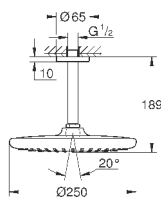

26 669 000

хром

144,01

то же, тыльная часть головки верхнего душа белая

ДУШИ