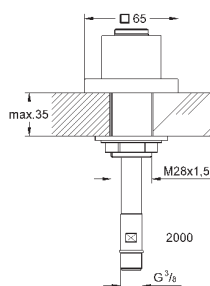

27 531 000

хром

73,20

Вывод для ручного выдвижного душа
для монтажа на бортике ванны/плиточном бортике
вывод для ручного душа
с квадратной розеткой
душевой шланг 1/2" x 3/8", 2000 мм (28 158)
подходит ко всем ручным душам
GROHE StarLight хромированная поверхность