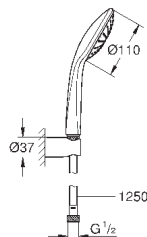

27 354 000

хром

50,40

Euphoria 110 Mono

Душевой набор с 1 режимом струи

включает в себя: ручной душ Mono (27 265), Настенный держатель (27 056), душевой шланг Silverflex 1.250 мм (28 362)

GROHE DreamSpray превосходный поток воды

GROHE StarLight хромированная поверхность

система **SpeedClean** против известковых отложений

внутренний охлаждающий канал для продолжительного срока службы

Twistfree против перекручивания шланга

может использоваться с проточным водонагревателем

минимальное давление 1,0 бар