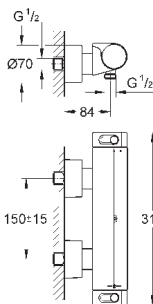

дополнительная опция: GROHE EasyReach полочка (18 608 001)

GROHE EcoJoy Технология совершенного потока

при уменьшенном расходе воды

34 464 001

хром

379,20

**Grohtherm 2000**

**Термостат для ванны, DN 15**