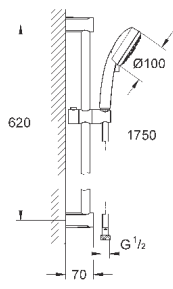

27 580 002

хром

74,40

Tempesta Cosmopolitan 100
Душевой гарнитур, 4 вида струй

включает в себя:

Tempesta Cosmopolitan 100 Ручной душ (27 575)
душевая штанга, 600 мм (27 521)
душевой шланг Relexaflex 1750 мм 1/2" x 1/2" (28 154)
GROHE EcoJoy ограничитель расхода воды 9,5 л/мин
GROHE DreamSpray превосходный поток воды
GROHE StarLight хромированная поверхность

система **SpeedClean** против известковых отложений
внутренний охлаждающий канал для продолжительного срока службы
может использоваться с проточным водонагревателем
минимальное давление 1,0 бар

27 787 002

хром

74,40

то же, без ограничения расхода воды