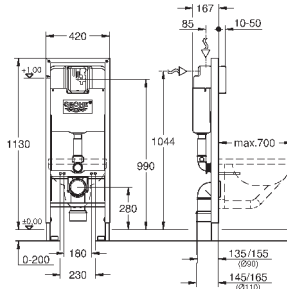

Rapid SL

Инсталляция для подвесного унитаза, монтажная высота 1.13 м, ширина 0.42 м

со сmyвным бачком 6 л

для унитаза длиной 70 см

для монтажа перед стеной или стеной перегородкой
самонесущая стальная рама с
порошковым напылением
подготовлена для облицовки
фиксированные подключения
крепежный материал
проверено -TUEV

2 болта-держателя для унитаза
крепление для керамики
расстояние между болтами 180/230 мм
выходной патрубков для унитаза Ø 90 мм
регулировка глубины монтажа
редуктор Ø 90/110 мм
впускной и сmyвной гарнитуры

Пневматический сmyвной клапан с тремя режимами
слива: 2-х объёмный, старт/стоп, или непрерывный
Арматурная группа I
с изоляцией от конденсационной влаги

подключение воды DN 15

для монтажа перед стеной необходимо заказать настенные уголки

38 558 00M (продаются отдельно)

для установки опорных направляющих для людей с ограниченными

возможностями. Заказывается отдельно фиксирующий элемент 38 559 001