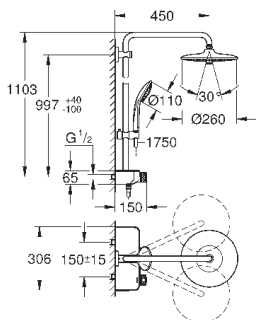

термостат внешнего монтажа SmartControl

выбор между:

Euphoria 260 Верхний душ (26 455)

3 вида струй:

Rain, SmartRain, Jet

с шаровым шарниром

угол поворота $\pm 15^\circ$

Euphoria 110 Massage Ручной душ, белая душевая поверхность (27 221 001)

3 вида струй:

Rain, SmartRain, Massage

регулируется по высоте с помощью

скользящего элемента

душевой шланг 1750 мм (28 388 000)

GROHE DreamSpray превосходный поток воды

GROHE StarLight хромированная поверхность

GROHE CoolTouch Полностью исключается вероятность

ожога о внешнюю поверхность смесителя

GROHE TurboStat встроенный термозащитный элемент

ProGrip эргономичные рукоятки с рифленной поверхностью

GROHE EcoJoy Технология совершенного потока

при уменьшенном расходе воды

GROHE SafeStop стопор безопасности при 38°C

GROHE SafeStop Plus опционально ограничитель температуры на 43°C ,

включен

SmartControl нажать для вкл/выкл, повернуть для увеличения напора

воды от режима EcoJoy до максимального напора воды

встроенная полочка **GROHE EasyReach**

система **SpeedClean** против известковых отложений

внутренний охлаждающий канал для продолжительного срока службы

Twistfree против перекручивания шланга

совместим с проточным водонагревателем **только** выше 18 кВт/ч, а также с накопительным водонагревателем (см. Техническую информацию)

минимальный расход воды 7л/мин

ДУШИ