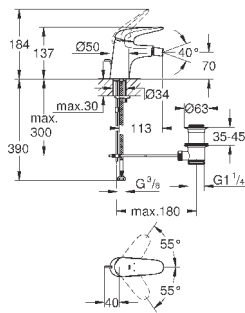

23 720 003  
23 720 LS3

хром  
белая луна/хром

103,20  
133,20

**Eurostyle**  
**Смеситель однорычажный для биде DN 15 S-Size**

монтаж на одно отверстие  
металлический рычаг (без отверстия)  
**GROHE SilkMove** керамический картридж 35 мм  
регулировка расхода воды  
с ограничителем температуры  
**GROHE StarLight** хромированная поверхность  
**GROHE EcoJoy** - 5,7 л/мин  
**GROHE FastFixation** быстрая монтажная система  
с шаровым шарниром  
сливной гарнитур 1 1/4"  
гибкая подводка