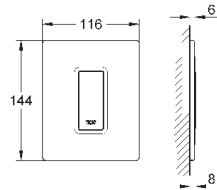

GROHE ПАНЕЛИ СМЫВА ДЛЯ ПИССУАРА

Артикул

Цвет

Цена брутто /
PPЦ с НДС, €

38 846 LS0
38 846 KS0

белая луна
черный бархат

282,00
282,00

Skate Cosmopolitan

Накладная панель

со стеклянной поверхностью
сделано из безопасного стекла
механическая панель смыва для писсуара
кнопка смыва пластиковая, хромированная
**комплект верхней монтажной части
для Rapido U или Rapido UMB**
крепежная рама с монтажным комплектом
116 x 144 мм
механический функциональный элемент
минимальное давление 0,5 бар
максимальное давление 6 бар
1.0 - 6.0 настройка
Арматурная группа II