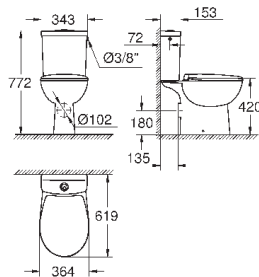

**Унитазподвесной с сиденьем для унитаза**

Сиденье и крышка унитаза с механизмом плавного закрытия для бачка скрытого монтажа  
омыв всей окружности чаши  
безободковый  
горизонтальный выпуск  
объем смыва 6/3 л  
санитарная керамика  
**12 шт. на паллете**