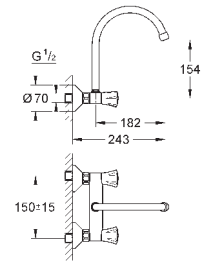

31 191 001

хром

87,60

Costa L
поворотный смеситель 1/2"
настенный монтаж
металлические рукоятки
с теплоизоляцией
привинчивающаяся
GROHE StarLight поверхность
вентили Longlife
аэратор
трубкообразный излив
радиус поворота 360°
скрытые S-образные эксцентрики