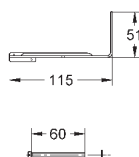

43 617 000

73,20

Кронштейн
для Rapid SL 38 675
исполнение для людей с ограниченными возможностями
для монтажа инфракрасной электроники