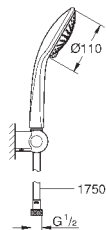

27 355 000

хром

100,80

Euphoria 110 Champagne

Душевой набор, 3 вида струй

включает в себя:

- ручной душ Champagne (27 222 000)
- держатель настенный (28 401)
- душевой шланг 1750 мм (28 388 000)

GROHE DreamSpray превосходный поток воды

GROHE SprayDimmer

GROHE StarLight хромированная поверхность

система **SpeedClean** против известковых отложений

внутренний охлаждающий канал для продолжительного срока службы

Twistfree против перекручивания шланга

может использоваться с проточным водонагревателем

минимальное давление 1,0 бар