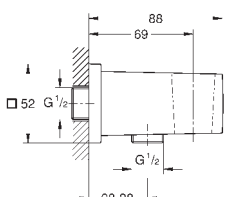

26 370 000
26 370 DC0
26 370 GN0

хром
суперсталь
холодный рассвет,
матовый

34,80
54,00
64,80

26 370 DL0
26 370 A00
26 370 AL0
Euphoria Cube
Подключение для душевого шланга,
DN 15
с держателем ручного душа
внешняя резьба
с защитой от обратного потока
GROHE StarLight хромированная поверхность