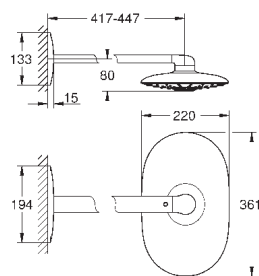

Rainshower Duo 360

Верхний душ с душевым кронштейном 450 мм, 2 режима струи
включает в себя:

Rainshower Duo 360 Верхний душ

2 вида струи:

GROHE PureRain/GROHE Rain O² spray* и TrioMassage
горизонтальный душевой

кронштейн 450 мм

GROHE DreamSpray превосходный поток воды

GROHE StarLight хромированная поверхность

система **SpeedClean** против известковых отложений

внутренний охлаждающий канал для продолжительного срока службы
для встраиваемого блока 26 264 001 – заказывается отдельно

* выбор режима при первой установке; заводская установка:
GROHE PureRain