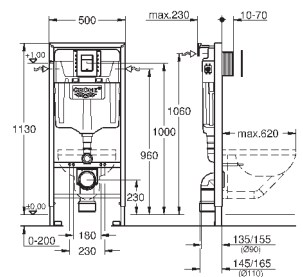

39 501 000

хром

261,60

Rapid SL

Rapid SL 3 в 1 в сборе, для подвесного унитаза,
монтажная высота 1.13 м

смывной бачок GD 2

включает в себя:

Rapid SL для подвесного унитаза (38 528 001)

панель смыва Skate Cosmopolitan S, хром (37 535 000)

Rapid SL Настенный уголок (38 558 00M)

в комплекте с ревизионным коробом для крепления малых панелей смыва (40 911 000)