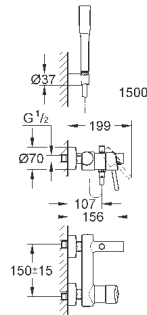

Concetto

Смеситель однорычажный для ванны, DN 15

настенный монтаж

металлический рычаг

GROHE SilkMove керамический картридж Ø 46 мм

GROHE StarLight хромированная поверхность

регулировка расхода воды

автоматический переключатель: ванна/душ

аэратор, встроенный обратный клапан в душевом отводе 1/2"

скрытые S-образные эксцентрики

с защитой от обратного потока

дополнительный ограничитель температуры (46 308 000)

класс шума I по DIN 4109

с душевым набором

включает в себя:

Ручной душ Euphoria Cosmopolitan (27 400)

Настенный держатель (27 056)

душевой шланг Relexaflex 1500 мм 1/2" x 1/2" (28 151)

24 053 001

хром

142,80