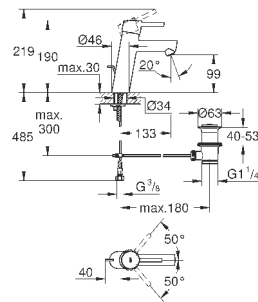

23 450 001

хром

139,20

Concetto

Смеситель однорычажный для раковины DN 15 M-Size

монтаж на одно отверстие, металлический рычаг

GROHE SilkMove керамический картридж **28 мм**

с ограничителем температуры

GROHE StarLight хромированная поверхность

GROHE EcoJoy SpeedClean аэратор с ограничением расхода воды 5,7 л/мин

GROHE FastFixation быстрая монтажная система

сливной гарнитур 1 1/4", гибкая подводка

минимальное давление 1,0 бар