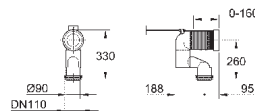

49 532 000

18,28

**Розетка**  
для 39 457 000

39 551 000

58,80

**Выпуск для унитаза**  
вертикальный  
регулируемая длина  
200 до 250 мм от стены