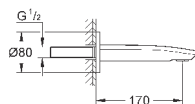

13 276 002

хром

96,00

Eurostyle Cosmopolitan

Излив для ванны

настенный монтаж

GROHE StarLight хромированная поверхность

аэратор

внешняя резьба 1/2"

вынос 170 мм

минимальное давление 1,0 бар