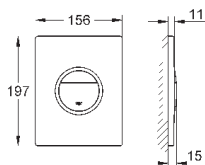

Nova Cosmopolitan Light

Накладная панель

2 объема смыва или прерывание смыва старт/стоп, подсветка панели по
контур кнопки

работы подсветки
длина соединительного кабеля 3 м

Трансформатор для внешнего монтажа, напряжение подключения 230 V AC,
50/60 Hz, 2.0 VA, Этот продукт содержит встроенные светодиодные лампы,
которые не могут быть заменены: класс энергоэффективности: A +

Одобрено в CE

для пневматического смывного клапана

для вертикального и горизонтального монтажа

156 x 197 мм, из ABS

GROHE StarLight хромированная поверхность

GROHE EcoJoy Технология совершенного потока

при уменьшенном расходе воды

для Rapid SL и Uniset со смывным бачком GD 2

для установки Rapid SLX необходимо заказать ревизионный короб

66 791 000 (приобретается отдельно)

38 765 000

хром

66,00

38 765 SH0

альпин-белый

54,00

38 765 P00

матовый хром

66,00