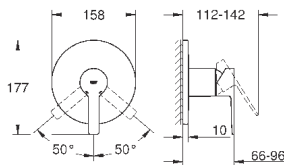

Артикул

Цвет

Цена брутто /
РРЦ с НДС, €

24 063 001	хром	182,40
24 063 DC1	суперсталь	255,60
24 063 AL1	темный графит, матовый	288,00

Lineare

Смеситель однорычажный для душа

комплект верхней монтажной части для
GROHE Rapido SmartBox 35 600 000 (универсальная встраиваемая часть)
GROHE SilkMove керамический картридж Ø 46 мм
GROHE StarLight хромированная поверхность
с настенными розетками **GROHE FastFixation** (скрытые эксцентрики, уплотнение, скрытый монтаж)
металлическая накладная панель, регулируемая на 6°
металлический рычаг
распределение расхода:
выход В или С = 30 л/мин
без встраиваемой части

35 600 000		72,00
GROHE Rapido SmartBox Универсальная встроенная часть