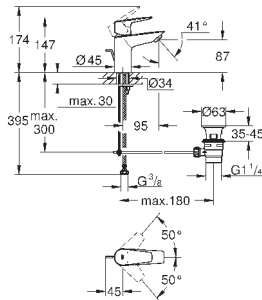

23 894 001

хром

по запросу

BauEdge

Смеситель однорычажный для раковины DN 15 S-Size

монтаж на одно отверстие
металлический рычаг

GROHE Longlife керамический картридж 28 мм

с ограничителем температуры

GROHE StarLight хромированная поверхность

GROHE Zero Раздельные пути подачи воды - не содержит никеля и свинца

аэратор GROHE LowFlow - 3,5 л/мин

система быстрого монтажа

рычажный донный клапан 1 1/4", пластик

гибкая подводка

профессиональная серия

new