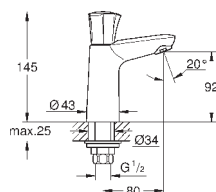

20 186 001

хром

66,00

Costa L

Вертикальный вентиль, DN 15

металлическая рукоятка
с теплоизоляцией
привинчивающаяся
маркировка: синяя
вентиль Longlife с резиновым
уплотнением
литой излив с аэратором
гайка подключения 1/2" с
отверстием 10,5 мм

GROHE StarLight хромированная поверхность