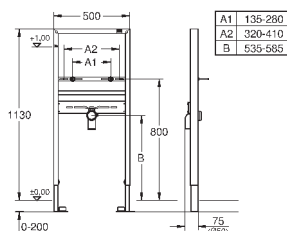

38 557 001

115,20

Rapid SL

Инсталляция для раковины, для смесителей на одно отверстие

монтажная высота 1,13 м

для монтажа перед стеной или стеной перегородкой

самонесущая стальная рама с

порошковым напылением

подготовлена для облицовки

фиксированные подключения

быстрая регулировка по высоте

крепежный материал

проверено -TUEV

болты-держатели для раковины M10, с

креплением для керамики

расстояние между болтами изменяется

смывное колено, выдерживающее

высокую температуру, DN 50

уплотнение Ø 32 мм

для монтажа перед стеной необходимо заказать настенные уголки

38 558 00M (продаются отдельно)

САНТЕХ-
НИЧЕСКИЕ
СИСТЕМЫ