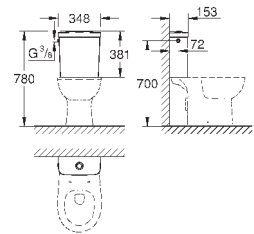

39 437 000

альпин-белый

74,39

**Керамика Вау
Бачок**

наполнение сбоку
со смывным клапаном
санитарная керамика
24 шт. на паллете