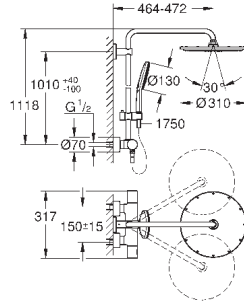

GROHE RAINSHOWER SMARTACTIVE SYSTEM

Артикул

Цвет

Цена брутто /
РРЦ с НДС, €

27 966 001

хром

1 077,60

Rainshower SmartActive 310

Душевая система с термостатом для настенного монтажа

включает в себя:

горизонтальный поворотный душевой

кронштейн 450 мм

настенный термостат с аквадиммером

выбор между:

Rainshower Cosmopolitan Верхний душ 310 (27 477 000)

металл

с шаровым шарниром

угол поворота $\pm 15^\circ$

Rainshower SmartActive 130 Ручной душ (26 544)

регулируется по высоте с помощью

скользящего элемента

душевой шланг 1750 мм (28 388 000)

GROHE TurboStat встроенный термоэлемент

GROHE SafeStop стопор безопасности при 38°C

GROHE SafeStop Plus опционно ограничитель температуры на 43°C ,

включен

GROHE CoolTouch Полностью исключается вероятность

ожога о внешнюю поверхность смесителя

GROHE DreamSpray превосходный поток воды

GROHE One-Click Showering выбор режима одним нажатием кнопки

GROHE StarLight хромированная поверхность

GROHE FastFixation (регулируемое верхнее крепление)

система **SpeedClean** против известковых отложений

совместим с проточным водонагревателем **только** выше 18 кВт/ч , а также с накопительным водонагревателем (см. Техническую информацию)

минимальный расход воды 7 л/мин

27 968 001

хром

1 077,60

Аналогичный продукт, с ограничителем потока GROHE EcoJoy $9,5 \text{ л/мин}$