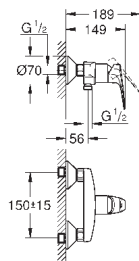

23 632 000

хром

62,40

BauFlow

Смеситель однорычажный для душа, DN 15
настенный монтаж
металлический рычаг
GROHE Longlife керамический картридж 35 мм
GROHE StarLight хромированная поверхность
отвод для душа снизу 1/2"
скрытые S-образные эксцентрики
отражатель из металла