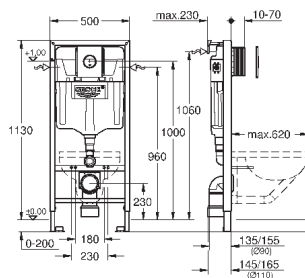

**WC со звукоизоляционным набором (37 131 000)**

38 813 001

хром

294,00