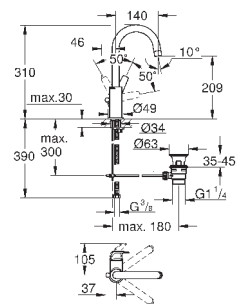

23 753 000

хром

90,00

BauFlow
Смеситель однорычажный для раковины 1/2"
L-Size

монтаж на одно отверстие
металлический рычаг
GROHE Longlife керамический картридж **28 мм**
GROHE StarLight хромированная поверхность
GROHE EcoJoy - 5,7 л/мин
система быстрого монтажа
поворотный трубкообразный излив
рычажный донный клапан 1 1/4", пластик
гибкая подводка