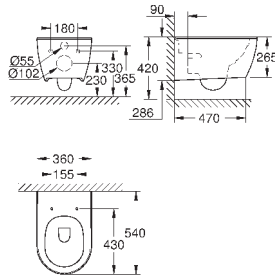

39 570 000

альпин-белый

148,82

**Essence**  
**Полупьедестал**

с креплением  
санитарная керамика

39 571 00H

альпин-белый

354,70