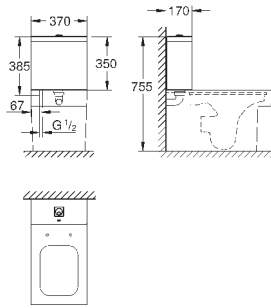

GROHE КЕРАМИКА CUBE

Артикул

Цвет

Цена брутто /
РРЦ с НДС, €

39 490 000

альпин-белый

273,37

Керамика Cube
Бачок внешнего монтажа
наполнение снизу
скрытые наполнение и выпуск
со смывным клапаном GROHE AV1
с креплением
санитарная керамика
24 шт. на паллете