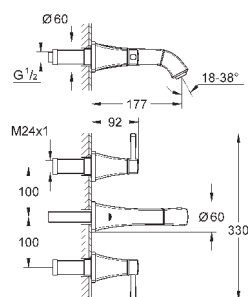

Grandera
Смеситель для раковины на три
отверстия, DN 15
S-Size

настенный монтаж
комплект верхней монтажной части для
29 025 002
без встраиваемого механизма
керамические вентили для горячей
и холодной воды, 1/2" - ход 90
GROHE StarLight хромированная поверхность
GROHE EcoJoy Технология совершенного потока
при уменьшенном расходе воды
GROHE AquaGuide регулируемый аэратор 5,7 л/мин
размер по осям 200 мм
излив 177 мм
минимальное давление 1,0 бар

20 415 000
20 415 IGO

хром
хром/золото

416,40
547,20

то же, вынос 234 мм