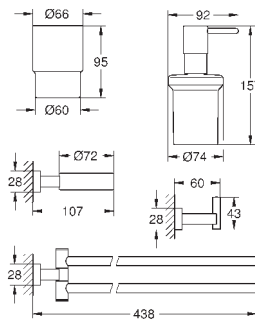

40 847 001

хром

174,04

Essentials Cube
Набор аксессуаров 4 в 1

стекло / металл
включает в себя:
дозатор жидкого мыла с держателем (40 756 001)
стакан с держателем (40 755 001)
держатель для полотенца двойной (40 624 001)
крючок для банного халата (40 511 001)
скрытое крепление
GROHE StarLight поверхность