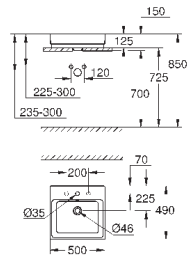

16 шт. на паллете

39 478 00H

альпин-белый

235,06

**Керамика Cube**

**Раковина накладная 50**

глазурованная задняя сторона

1 отверстие под смеситель, 2 намеченных отверстия