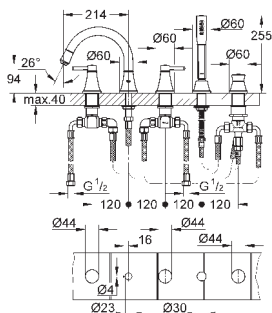

19 919 000
19 919 IGO

хром
хром/золото

1 083,60
1 392,00

Grandera

Комплект для ванны на 5 отверстий
керамические вентили 1/2", 90°

GROHE StarLight хромированная поверхность

включает в себя:

- фиксатор для излива(смонтированный)
- элемент управления однорычажного смесителя
- излив для ванны с аэратором и переключателем ванна/душ
- Grandera ручной душ 7,6 л
- металлический душевой шланг
- гибкая подводка
- подключение для душевого шланга с защитой от обратного потока
- может быть использован с 29 037 000
- минимальное давление 1,0 бар