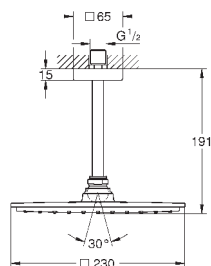

GROHE ВЕРХНИЕ ДУШИ

Артикул

Цвет

Цена брутто /
РРЦ с НДС, €

26 070 000

хром

435,60

Rainshower F-Series 10" 254 x 254

Верхний душ с душевым кронштейном 275 мм, 1 режим струи
включает в себя:

верхний душ Rainshower F-Series 254 (27 285 000)

металл

Rain

Rainshower Душевой кронштейн 275 мм (27 488 000)

GROHE EcoJoy ограничитель расхода воды 9,5 л/мин

GROHE DreamSpray превосходный поток воды

GROHE StarLight хромированная поверхность

система **SpeedClean** против известковых отложений

может использоваться с проточным водонагревателем

минимальное давление 1,0 бар

26 060 000

хром

435,60

то же, без ограничения расхода воды

26 071 000

хром

435,60

Rainshower F-Series 10"

Верхний душ с потолочным душевым кронштейном 142 мм, 1 режим струи
включает в себя:

верхний душ Rainshower F-Series 254 (27 285 000)

металл

Rain

Rainshower Потолочный душевой кронштейн 142 мм (27 485 000)

GROHE EcoJoy ограничитель расхода воды 9,5 л/мин

GROHE DreamSpray превосходный поток воды

GROHE StarLight хромированная поверхность

система **SpeedClean** против известковых отложений

может использоваться с проточным водонагревателем

минимальное давление 1,0 бар

26 064 000

хром

504,00

Rainshower Allure 230

Верхний душ с душевым кронштейном 286 мм, 1 режим струи
включает в себя:

металл

один вид струи:

Rain

Rainshower Душевой кронштейн 286 мм (27 709 000)

GROHE EcoJoy ограничитель расхода воды 9,5 л/мин

GROHE DreamSpray превосходный поток воды

GROHE StarLight хромированная поверхность

система **SpeedClean** против известковых отложений

может использоваться с проточным водонагревателем

минимальное давление 1,0 бар

26 054 000

хром

504,00

то же, без ограничения расхода воды

26 065 000

хром

463,20

Rainshower Allure 230