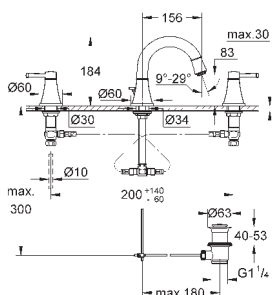

GROHE GRANDERA

Артикул

Цвет

Цена брутто /
РРЦ с НДС, €

20 417 000
20 417 IGO

хром
хром/золото

463,20
603,60

Grandera
Смеситель для раковины на три
отверстия, DN 15
S-Size

керамические вентили для горячей
и холодной воды, 1/2" - ход 90
GROHE StarLight хромированная поверхность
GROHE EcoJoy Технология совершенного потока
при уменьшенном расходе воды
GROHE AquaGuide регулируемый аэратор 5,7 л/мин
сливной гарнитур 1 1/4"
усиленная гибкая подводка
между центральным корпусом и
боковыми вентилями
минимальное давление 1,0 бар

20 389 000
20 389 IGO

хром
хром/золото

512,40
660,00