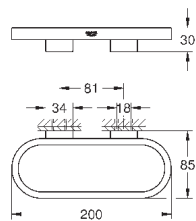

41 035 000	хром	64,06
41 035 DC0	суперсталь	89,69
41 035 BE0	никель глянец	96,08
41 035 EN0	матовый никель	102,50
41 035 GL0	холодный расцвет	96,08
41 035 GN0	холодный расцвет, матовый	102,50
41 035 DA0	теплый закат	96,08
41 035 DL0	теплый закат, матовый	102,50
41 035 A00	темный графит	96,08
41 035 AL0	темный графит, матовый	102,50

Selection

Кольцо для полотенца

металл
держатель для мыльницы (41 036) и полочки для душа (41 037)
длиной 200 мм
скрытое крепление

GROHE StarLight хромированная поверхность