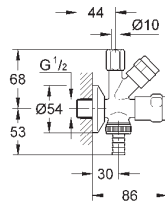

41 073 000

хром

21,00

WAS комбинированный угловой вентиль 1/2"

настенный монтаж
Керамический вентиль для запорного подсоединения медной трубки
обратный клапан
с защитой от обратного потока
GROHE StarLight поверхность