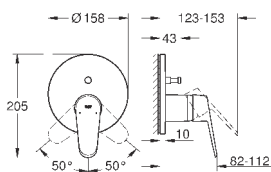

GROHE EURODISC COSMOPOLITAN

Артикул

Цвет

Цена брутто /
РРЦ с НДС, €

24 056 002

хром

162,00

Eurodisc Cosmopolitan

Смеситель однорычажный с переключателем на 2 положения

комплект верхней монтажной части для
GROHE Rapido SmartBox 35 600 000 (универсальная встраиваемая часть)

GROHE SilkMove керамический картридж Ø 46 мм

GROHE StarLight хромированная поверхность

с настенными розетками **GROHE FastFixation** (скрытые эксцентрики, уплотнение, скрытый монтаж)

металлическая накладная панель, регулируемая на 6°

металлический рычаг

автоматический переключатель на 2 положения

распределение расхода:

выход В = 27 л/мин,

выход С = 27 л/мин

без встраиваемой части

35 600 000

72,00

GROHE Rapido SmartBox Универсальная встроенная часть

34 705 000

хром

1 380,00