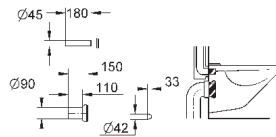

37 311 K00

черный

24,00

Впускной и смывной гарнитуры для унитаза

для подвесного унитаза
соединительная трубка Ø 45 мм,
соединение
сливная манжета Ø 90 мм
150 мм в длину
заглушки для болтов-держателей унитаза