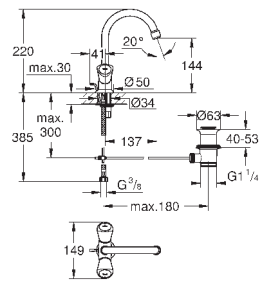

21 257 001

хром

124,80

Costa S
Смеситель для раковины на одно отверстие, DN 15
с теплоизоляцией
металлические рукоятки
привинчивающаяся
Carbodur керамический вентиль
поворотный трубообразный излив с
аэратором
сливной гарнитур 1 1/4"
гибкая подводка
GROHE StarLight хромированная поверхность