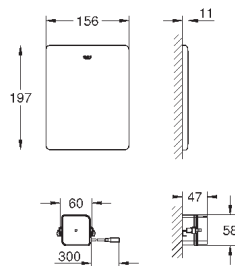

38 934 SD0

нержавеющая сталь

507,60

Радио-электроника для унитаза

для смывного бачка 6 - 9 л
для встроенного монтажа
для соединения с одной или более дополнительной панелью смыва
подходит для опорных ручек для людей с ограниченными возможностями
с панелью смыва Hewi, Keuco, Lehnen, Normbau, Pressalit, AMS, Deubad, Erlau, FRELU, FSB
панель смыва из нержавеющей стали 156 x 197 мм
Трансформатор для внешнего монтажа
напряжение подключения 230 V AC, 50/60 Hz, 4.0 VA
серво мотор
длина соединительного кабеля 3 м
для подключения трансформатора и электроники
соединительный кабель со штепсельной вилкой
Одобрено в CE
поставляется без панели смыва/опорных ручек