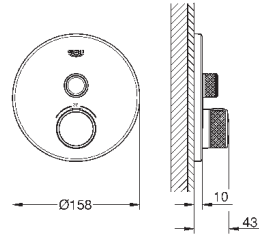

GROHE GROHTHERM SMARTCONTROL

Артикул

Цвет

Цена брутто /
РРЦ с НДС, €

29 118 000	хром	471,60
29 118 DC0	суперсталь	663,60
29 118 BE0	никель глянец	711,60
29 118 EN0	матовый никель	758,40
29 118 GL0	холодный расцвет	711,60
29 118 GN0	холодный расцвет, матовый	758,40
29 118 DA0	теплый закат	711,60
29 118 DL0	теплый закат, матовый	758,40
29 118 A00	темный графит	711,60
29 118 AL0	темный графит, матовый	758,40

Grotherm SmartControl

Термостат для встраиваемого монтажа на 1 выход

комплект верхней монтажной части для GROHE Rapido SmartBox 35 600 000 (универсальная встраиваемая часть) металлическая накладная панель с **GROHE FastFixation** (скрытые эксцентрики, уплотнение, скрытый монтаж), регулируемая на 6°

GROHE StarLight хромированная поверхность

SmartControl нажать для вкл/выкл, повернуть для увеличения напора воды от режима EcoJoy до максимального напора воды заменяемые символы

GROHE TurboStat встроенный термоэлемент

ProGrip эргономичные ручки с рифленной поверхностью

GROHE SafeStop стопор безопасности при 38°C

GROHE SafeStop Plus опционно ограничитель температуры на 43°C / 46°C, включен

встроенные обратные клапаны и грязеулавливающие фильтры без встраиваемой части

распределение расхода:

выход A (для внешнего отключения) = 34 л/мин

выход B/C = 29 л/мин

35 600 000		72,00
GROHE Rapido SmartBox Универсальная встроенная часть		

29 119 000	хром	513,60
29 119 DC0	суперсталь	722,40
29 119 BE0	никель глянец	776,40
29 119 EN0	матовый никель	826,80
29 119 GL0	холодный расцвет	776,40
29 119 GN0	холодный расцвет, матовый	826,80
29 119 DA0	теплый закат	776,40
29 119 DL0	теплый закат, матовый	826,80
29 119 A00	темный графит	776,40
29 119 AL0	темный графит, матовый	826,80

Grotherm SmartControl

Термостат для встраиваемого монтажа на 2 выхода

комплект верхней монтажной части для GROHE Rapido SmartBox 35 600 000 (универсальная встраиваемая часть) металлическая накладная панель с **GROHE FastFixation** (скрытые эксцентрики, уплотнение, скрытый монтаж), регулируемая на 6°

GROHE StarLight хромированная поверхность

SmartControl нажать для вкл/выкл, повернуть для увеличения напора воды от режима EcoJoy до максимального напора воды заменяемые символы

GROHE TurboStat встроенный термоэлемент

ProGrip эргономичные ручки с рифленной поверхностью

GROHE SafeStop стопор безопасности при 38°C

GROHE SafeStop Plus опционно ограничитель температуры на 43°C / 46°C, включен

встроенные обратные клапаны и грязеулавливающие фильтры

возможность одновременного включения нескольких точек водоотвода без встраиваемой части

распределение расхода:

выход B = 24 л/мин

выход C = 26 л/мин

выход B+C = 29 л/мин

35 600 000		72,00
GROHE Rapido SmartBox Универсальная встроенная часть