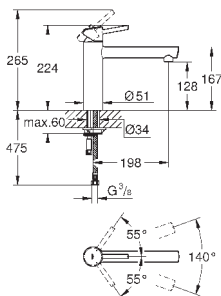

31 128 001

хром

188,40

31 128 DC1

суперсталь

243,60

Concetto

Смеситель однорычажный для мойки, DN 15

средний излив
монтаж на одно отверстие
GROHE StarLight поверхность
GROHE SilkMove керамический картридж 35 мм
аэратор, регулировка расхода воды, поворотный литой излив
область поворота 140°, гибкая подводка, система быстрого монтажа
минимальное давление 1,0 бар