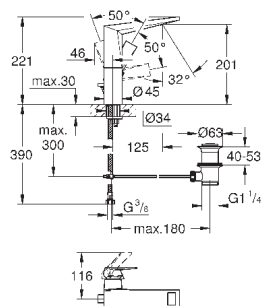

23 109 000	хром	649,20
23 109 DC0	суперсталь	973,20

Allure Brilliant
Смеситель однорычажный для раковины 1/2"
L-Size

монтаж на одно отверстие
GROHE SilkMove керамический картридж 28 мм
ограничитель температуры, GROHE StarLight хромированная поверхность
GROHE EcoJoy 5.0 л/мин
GROHE FastFixation быстрая монтажная система
излив со встроенным аэратором, сливной гарнитур 1 1/4", гибкая подводка,
минимальное давление 1,0 бар

23 112 000	хром	649,20
23 112 DC0	суперсталь	973,20
23 112 AL0	темный графит, матовый	1 112,40

то же, гладкий корпус