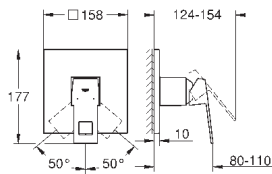

24 061 000

хром

172,80

Eurocube

Смеситель однорычажный для душа

комплект верхней монтажной части для

GROHE Rapido SmartBox 35 600 000 (универсальная встраиваемая часть)

GROHE SilkMove керамический картридж Ø 46 мм

с настенными розетками **GROHE FastFixation** (скрытые

эксцентрики, уплотнение, скрытый монтаж)

металлическая накладная панель, регулируемая на 6°

металлический рычаг

распределение расхода:

выход В или С = 30 л/мин

без встраиваемой части

35 600 000

72,00

GROHE Rapido SmartBox Универсальная встроенная часть