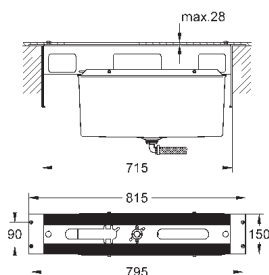

29 037 000

722,40

Комплект для ванны на 4/5 отверстий встраиваемая часть для монтажа на плиточном бортике

включает в себя:

- монтажная рамка
- улавливающее устройство со встроенным сливом для проникающей воды
- декоративные наклейки на винтовые крепления, цвет Хром