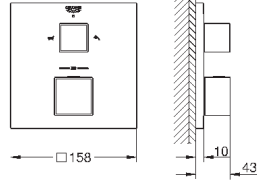

GROHE EUROCUBE JOY

Артикул

Цвет

Цена брутто /
РРЦ с НДС, €

24 155 000	хром	513,60
24 155 DC0	суперсталь	706,80
24 155 AL0	темный графит, матовый	807,60

Grotherm Cube

Термостат для ванны с переключателем на 2 положения

комплект верхней монтажной части для

GROHE Rapido SmartBox 35 600 000 (универсальная встраиваемая часть)

GROHE TurboStat встроенный термоэлемент

с настенными розетками **GROHE FastFixation** (скрытые эксцентрики, уплотнение, скрытый монтаж)

металлическая накладная панель, регулируемая на 6°

графическое обозначение: ванна и душ

GROHE SafeStop стопор безопасности при 38°C

GROHE SafeStop Plus опционно ограничитель температуры на 43°C / 46°C, включен

GROHE AquaDimmer, встроенный переключатель

распределение расхода:

выход В = 27 л/мин,

выход С = 30 л/мин

без встраиваемой части

35 600 000		72,00
GROHE Rapido SmartBox Универсальная встроенная часть