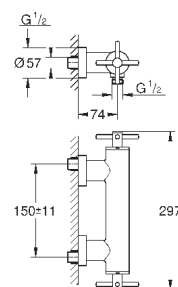

сливной гарнитур 1 1/4"

гибкая подводка

с крестообразными ручьями

включены 2 набора с накладными насадками. Один с надписями „Н“ и „С“,  
один - без надписей.

26 003 003	хром	471,60
26 003 DC3	суперсталь	663,60
26 003 GL3	холодный рассвет	711,60
26 003 DA3	теплый закат	711,60
26 003 AL3	темный графит, матовый	758,40