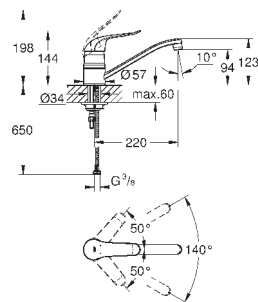

32 787 000

хром

130,80

Euroeco Special

Смеситель однорычажный для мойки, DN 15

монтаж на одно отверстие

GROHE StarLight поверхность

GROHE SilkMove керамический картридж Ø 46 мм

GROHE EcoJoy Технология совершенного потока

при уменьшенном расходе воды

регулировка расхода воды

настраиваемый ограничитель температуры

ламинарный регулятор струи 9 л/мин.

поворотный трубкообразный излив

длина рычага 120 мм

гибкая подводка