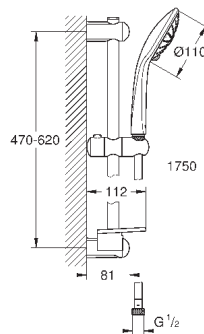

27 243 001

хром

102,00

Euphoria 110 Massage

Душевой гарнитур, 3 вида струй

включает в себя:

ручной душ Massage (27 239)

душевая штанга, 600 мм (27 499)

душевой шланг 1750 мм (28 388 000)

Полочка **GROHE EasyReach** (27 596)

GROHE EcoJoy ограничитель расхода воды 9,5 л/мин

GROHE DreamSpray превосходный поток воды

GROHE SprayDimmer

GROHE StarLight хромированная поверхность

GROHE FastFixation (регулируемое расстояние между

настенными креплениями штанги позволяет использовать

для монтажа уже имеющиеся отверстия в стене)

система **SpeedClean** против известковых отложений

внутренний охлаждающий канал для продолжительного срока службы

Twistfree против перекручивания шланга

может использоваться с проточным водонагревателем

минимальное давление 1,0 бар

27 231 001

хром

102,00

то же, без ограничения расхода воды