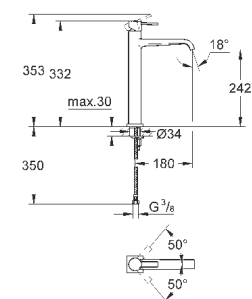

23 403 000

хром

604,80

Allure
Смеситель однорычажный для раковины DN 15 XL-Size

монтаж на одно отверстие
металлический рычаг
для отдельностоящих раковин
GROHE SilkMove керамический картридж 28 мм
GROHE StarLight хромированная поверхность
GROHE EcoJoy ограничитель расхода воды 6,0 л/мин
GROHE FastFixation Plus Система монтажа без донного клапана, вынос 180 мм
гибкая подводка
ограничитель температуры
минимальное давление 1,0 бар