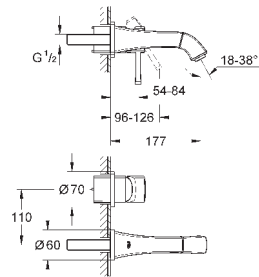

размер по осям 110 мм

излив 177 мм

минимальное давление 1,0 бар

19 930 000

хром

430,80

19 930 IGO

хром/золото