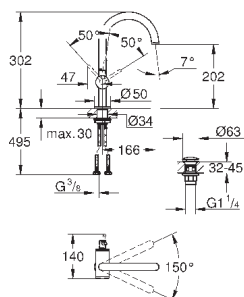

32 042 003	хром	393,60
32 042 DC3	суперсталь	553,20
32 042 GL3	холодный рассвет	592,80
32 042 DA3	теплый закат	592,80
32 042 AL3	темный графит, матовый	632,40

Atrio
Смеситель однорычажный для раковины 1/2" L-Size

монтаж на одно отверстие
GROHE SilkMove керамический картридж 28 мм с ограничителем температуры
GROHE StarLight хромированная поверхность
GROHE EcoJoy 5.7 л/мин ламинарный аэратор поворотный трубкообразный C-излив с аэратором
ограничитель поворота излива
сливной гарнитур 1 1/4"
гибкая подводка