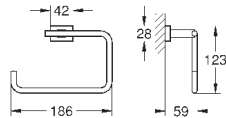

40 510 001

хром

49,87

40 510 DC1

суперсталь

69,82

40 510 AL1

темный графит, матовый

79,79

Essentials Cube
Кольцо для полотенца

металл
скрытое крепление
GROHE StarLight хромированная поверхность