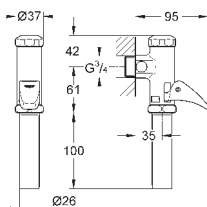

37 139 000

хром

80,40

Автоматическое смывное устройство для унитаза
3/4"

из латуни

GROHE StarLight хромированная поверхность

для тарельчатых и воронкообразных унитазов

с регулятором потока смыва