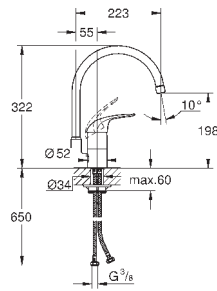

GROHE EUROECO / EUROECO SPECIAL

Артикул

Цвет

Цена брутто /
РРЦ с НДС, €

32 752 000

хром

97,20

Euroeco

Смеситель однорычажный для мойки, DN 15

монтаж на одно отверстие

GROHE StarLight поверхность

GROHE SilkMove керамический картридж Ø 46 мм

аэратор

регулировка расхода воды

поворотный трубкообразный излив

радиус поворота 0°/150°/360°

металлический рычаг

гибкая подводка

система быстрого монтажа