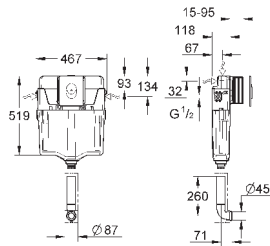

38 895 000

хром

192,00

Комплект GD2 с накладной панелью Skate Air
регулировка объема смыва от 6 до 9 л
заводская настройка 6 л и 3 л
Пневматический смывной клапан с тремя режимами
слива: 2-х объемный, старт/стоп, или непрерывный
Подключение воды: справа, слева, сзади
или сверху
Арматурная группа I
с изоляцией от конденсационной влаги
подключение воды DN 15
во время сборки не требуется дополнительного инструмента
для монтажа инспекционного короба
для вертикального или горизонтального монтажа
смывная труба изолирована для исключения конденсата
крепежными накладками
впускной и смывной гарнитуры
крепление для керамики
с накладной панелью Skate Air
вертикальный монтаж
156 x 197 мм, хром
из ABS
GROHE StarLight хромированная поверхность
GROHE EcoJoy Технология совершенного потока
при уменьшенном расходе воды