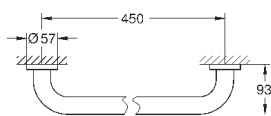

40 793 001	хром	62,34
40 793 DC1	суперсталь	87,26

Essentials
Ручка для ванной
металл
507 мм (функциональная длина 450 мм)
скрытое крепление
GROHE StarLight хромированная поверхность
Шурупы и дюбели в комплекте