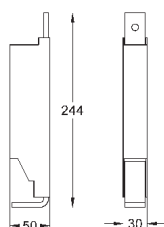

38 779 000

100,80

**Rapid SL**

**Аксессуары**

для унитазов с опорной поверхностью менее 20 см  
Вертикальная направляющая для керамики с небольшой площадью  
крепления (< 205 мм)