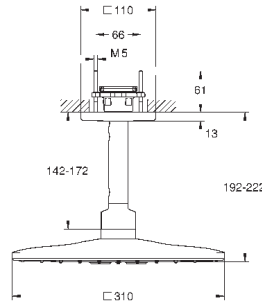

GROHE ВЕРХНИЕ ДУШИ

Артикул

Цвет

Цена брутто /
РРЦ с НДС, €

26 481 LSO

белая луна

673,20

Rainshower SmartActive 310 Cube

Верхний душ с потолочным душевым кронштейном 142 мм, 2 режима струи

включает в себя:

верхний душ Rainshower SmartActive 310 Cube, белая душевая поверхность
2 вида струи:

GROHE PureRain, ActiveRain

Потолочный душевой кронштейн 142 мм

GROHE DreamSpray превосходный поток воды

GROHE StarLight поверхность

система **SpeedClean** против известковых отложений

внутренний охлаждающий канал для продолжительного срока службы
требуется встраиваемый блок 26 483 000 или 26 484 000 - заказывается
отдельно