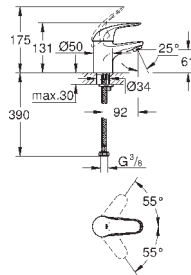

32 734 000

хром

63,60

Euroeco

Смеситель однорычажный для раковины DN 15 S-Size

монтаж на одно отверстие
металлический рычаг

GROHE SilkMove керамический картридж 35 мм

GROHE StarLight хромированная поверхность

ограничитель потока 9 л/мин.

система быстрого монтажа

аэратор

без донного клапана

гибкая подводка

дополнительный ограничитель температуры (46 375 000)