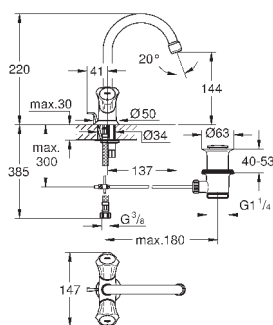

21 375 001

хром

92,40

Costa L

Смеситель для раковины на одно отверстие, DN 15

металлические рукоятки
с теплоизоляцией
привинчивающаяся
вентиль Longlife с резиновым
уплотнением
поворотный трубкообразный излив с
аэратором
сливной гарнитур 1 1/4"
гибкая подводка

GROHE StarLight хромированная поверхность