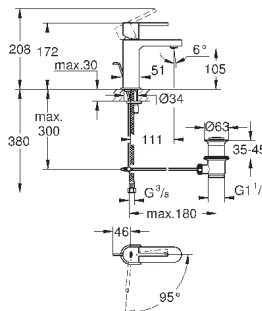

23 870 003

хром

205,20

GROHE Plus
Смеситель однорычажный для раковины DN 15 S-Size

монтаж на одно отверстие
металлический рычаг

GROHE SilkMove ES Керамический картридж 28 мм с энергосберегающей функцией (подача холодной воды при центральном положении рычага)
с ограничителем температуры

GROHE StarLight хромированная поверхность

GROHE EcoJoy SpeedClean аэратор с ограничением расхода воды 5,7 л/мин

GROHE AquaGuide регулируемый аэратор

GROHE FastFixation Plus Система монтажа

сливной гарнитур 1 1/4"

гибкая подводка

new