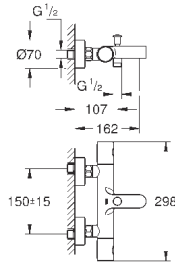

Артикул

Цвет

Цена брутто /
РРЦ с НДС, €

new

34 766 000

хром

254,40

Grotherm 800 Cosmopolitan
Термостат для ванны, DN 15

настенный монтаж

GROHE StarLight хромированная поверхность

GROHE MetalGrip эргономичная металлическая рукоятка

GROHE SafeStop стопор безопасности при 38°C

GROHE SafeStop Plus опционно ограничитель температуры на 43°C, включен

GROHE TurboStat встроенный термоэлемент

встроенный стопор смешанной воды

автоматический переключатель: ванна/душ

рукоятка регулировки напора с кнопкой для экономии воды **GROHE EcoButton**

и индивидуально устанавливаемым стопором

керамический вентиль 1/2", 180°

отвод для душа снизу 1/2"

аэратор

встроенные обратные клапаны

грязеулавливающие фильтры

с защитой от обратного потока

скрытые S-образные эксцентрики

металлическая розетка

GROHE EcoJoy Технология совершенного потока

при уменьшенном расходе воды

32 212 001

хром

196,80