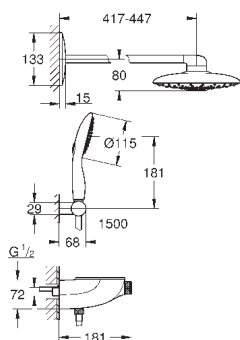

включает в себя:

SmartControl Термостат для душа, настенный монтаж

выбор между:

Rainshower Duo 360 Верхний душ с душевым кронштейном

450 мм, белая душевая поверхность

GROHE PureRain/GROHE Rain O² spray* и TrioMassage

ручной душ Power&Soul 115 (27 671 LS0)

держатель ручного душа (27 055)

душевой шланг Silverflex 1.500 мм (28 364)

минимальный расход воды 10 л/мин

GROHE DreamSpray превосходный поток воды

GROHE StarLight хромированная поверхность

GROHE CoolTouch Полностью исключается вероятность

ожога о внешнюю поверхность смесителя

GROHE TurboStat встроенный термозащитный элемент

GROHE EcoJoy Технология совершенного потока

при уменьшенном расходе воды

GROHE SafeStop стопор безопасности при 38°C

GROHE SafeStop Plus опционно ограничитель температуры на 43°C,
включен

SmartControl нажать для вкл/выкл, повернуть для увеличения напора
воды от режима EcoJoy до максимального напора воды

GROHE EasyReach полочка съемная

система **SpeedClean** против известковых отложений

внутренний охлаждающий канал для продолжительного срока службы

Twistfree против перекручивания шланга

требуется встраиваемый блок 26 264 001 и встраиваемый механизм для

настенного/скрытого монтажа

26 449 000 – все заказывается отдельно

* выбор режима при первой установке; заводская установка:
GROHE PureRain