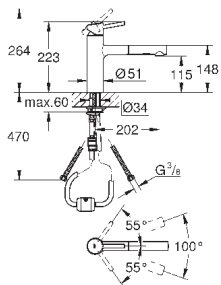

30 273 001

хром

252,00

30 273 DC1

суперсталь

327,60

Concetto

Смеситель однорычажный для мойки, DN 15

средний излив
монтаж на одно отверстие
GROHE StarLight поверхность
GROHE SilkMove керамический картридж 35 мм
аэратор
профессиональная выдвижная лейка с переключателем
аэратор/душевая струя
переключатель: ламинарный режим струи/душевой режим струи **SpeedClean**
автоматическое возвратное переключение на ламинарный режим струи
металлическая лейка
регулировка расхода воды
поворотный литой излив
зона поворота излива 100°
с защитой от обратного потока
встроенный обратный клапан
гибкая подводка
система быстрого монтажа