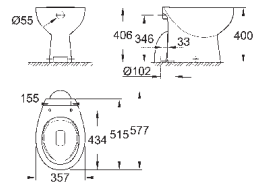

39 431 000

альпин-белый

85,21

**Керамика Вау
Унитаз напольный приставной**

омыв всей окружности чаши
безободковый
вертикальный выход
объем смыва 6/3 л
с креплением
санитарная керамика
12 шт. на паллете