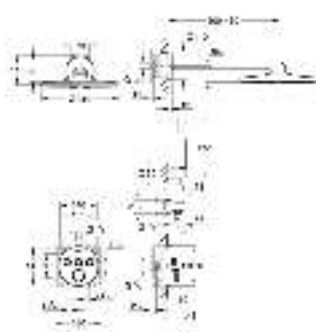

34 705 000	хром	1 380,00

Grotherm SmartControl

Набор для комплектации душа с Rainshower SmartActive 310

включает в себя:

Встраиваемый термостат с 3 кнопками управления

Grotherm SmartControl Комплект верхней монтажной части

(29 121 000)

GROHE Rapido SmartBox 35 600 000 (универсальная встраиваемая часть)

Rainshower 310 Верхний душ с 2 режимами струи (26 475), душевой кронштейн 400 мм и встраиваемая часть (26 483 000)

Euphoria Cosmopolitan Stick Ручной душ (27 367)

Rainshower Настенный держатель (27 074 000)

Rainshower подключение для душевого шланга 1/2" (27 057 000)

душевой шланг Silverflex 1.500 мм (28 364)