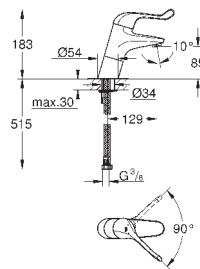

32 788 000

хром

207,60

то же, со сливным гарнитуром 1 1/4"

32 790 000

хром

277,20

**Безопасные смесители**