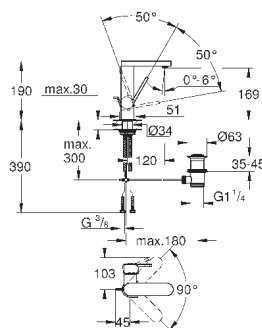

23 871 003
23 871 DC3
23 871 AL3

хром
суперсталь
темный графит, матовый

255,60
347,81
397,49

GROHE Plus
Смеситель однорычажный для раковины DN 15 M-Size

монтаж на одно отверстие
металлический рычаг

GROHE SilkMove керамический картридж 28 мм
с ограничителем температуры

GROHE StarLight хромированная поверхность

GROHE EcoJoy SpeedClean аэратор с ограничением расхода воды 5,7 л/мин

GROHE AquaGuide регулируемый аэратор

система быстрого монтажа

поворотный излив с удобным возвратным механизмом

область поворота 90°

сливной гарнитур 1 1/4"

гибкая подводка