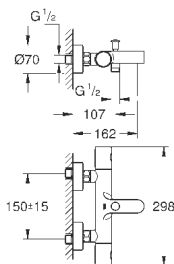

new

34 766 000

хром

254,40

Grotherm 800 Cosmopolitan
Термостат для ванны, DN 15

настенный монтаж

GROHE StarLight хромированная поверхность

GROHE MetalGrip эргономичная металлическая рукоятка

GROHE SafeStop стопор безопасности при 38°C

GROHE SafeStop Plus опционно ограничитель температуры на 43°C, включен

GROHE TurboStat встроенный термоэлемент

встроенный стопор смешанной воды

автоматический переключатель: ванна/душ

рукоятка регулировки напора с кнопкой для экономии воды **GROHE**

EcoButton

и индивидуально устанавливаемым стопором

керамический вентиль 1/2", 180°

отвод для душа снизу 1/2"

аэратор

встроенные обратные клапаны

грязеулавливающие фильтры

с защитой от обратного потока

скрытые S-образные эксцентрики

металлическая розетка

GROHE EcoJoy Технология совершенного потока

при уменьшенном расходе воды

24 057 001

хром

159,60

24 057 DC1

суперсталь

223,20

24 057 BE1

никель глянец

240,00

24 057 EN1

матовый никель

255,60

24 057 GL1

холодный расцвет

240,00

24 057 GN1

холодный расцвет,

матовый

255,60

24 057 DA1

теплый закат

240,00

24 057 DL1

теплый закат, матовый

255,60

24 057 A01

темный графит

240,00

24 057 AL1

темный графит, матовый

255,60

Essence

Смеситель однорычажный для душа

комплект верхней монтажной части для

GROHE Rapido SmartBox 35 600 000 (универсальная встраиваемая часть)

GROHE SilkMove керамический картридж Ø 46 мм

GROHE StarLight хромированная поверхность

с настенными розетками **GROHE FastFixation** (скрытые

эксцентрики, уплотнение, скрытый монтаж)

металлическая накладная панель, регулируемая на 6°

металлический рычаг

распределение расхода:

выход В или С = 30 л/мин

без встраиваемой части