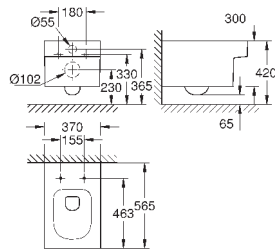

39 245 00H

альпин-белый

444,74

**Керамика Cube
Подвесной унитаз**

для бачка скрытого монтажа
горизонтальный выпуск
омыв всей окружности чаши
безободковый
объем смыва 3/4.5 л
с креплением
санитарная керамика
полностью скрытые невидимые крепления
Износостойкое покрытие **PureGuard** и анти-бактериальное глазирование
для сиденья с крышкой для унитаза 39 488 000 (с механизмом плавного закрытия)
12 шт. на паллете