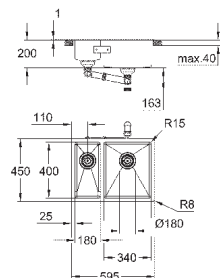

31 576 SD1

нержавеющая сталь

301,10

K700 Под столешницу

Мойка из нержавеющей стали

Модель: K700U 60-S 59.5/45 1.5 rh

тип монтажа: стандартный встраиваемый, в один уровень со столешницей

или под столешницу

материал: нержавеющая сталь AISI 304 (V2A)

толщина материала: 1 мм

GROHE StarLight поверхность

покрытие: сатиновое

GROHE Whisper

минимальный размер шкафа: 600 мм

Размер: 595 x 450 мм

1 чаша: 340 x 400 x 200 мм

полу-чаша: 180 x 400 x 140 мм

Внешний радиус: R16 (монтаж под столешницу)/R3 (вровень со

столешницей), внутренний радиус чаши: R15

GROHE FastFixation система быстрого монтажа

мойка монтируется справа

Размер отверстия для установки мойки под столешницу: 547 x 402 мм (R16)

Размер отверстия для установки мойки вровень

со столешницей: 580 x 435 мм

корзинчатый вентиль: корзинка Ø 3.5"/90 мм

аксессуары вкл.: сливной гарнитур, корзинка, монтажный набор

опция: автоматический сливной клапан с нажимным механизмом

(40 986 SD0), приобретается отдельно

количество крепежных элементов в комплекте (накладной монтаж): 8

количество крепежных элементов в комплекте (монтаж под столешницу): 8