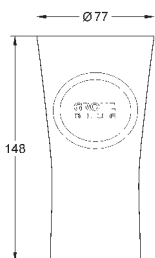

теплый закат, матовый

20,99

40 848 AL0

темный графит, матовый

20,99

**GROHE Blue**

**Термо-бутылка**

бутылка из нержавеющей стали с символикой GROHE Blue двойные стенки  
крышка с ремешком  
объем 450 мл