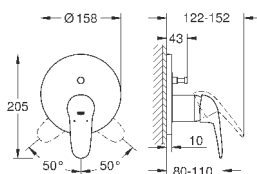

24 047 003
24 047 LS3

хром
белая луна

138,00
180,00

Eurostyle

Смеситель однорычажный с переключателем на 2 положения

комплект верхней монтажной части для

GROHE Rapido SmartBox 35 600 000 (универсальная встраиваемая часть)

GROHE SilkMove керамический картридж Ø 46 мм

GROHE StarLight хромированная поверхность
с настенными розетками **GROHE FastFixation** (скрытые
эксцентрики, уплотнение, скрытый монтаж)

металлическая накладная панель, регулируемая на 6°

металлический рычаг

автоматический переключатель на 2 положения

распределение расхода:

выход В = 27 л/мин,

выход С = 27 л/мин

без встраиваемой части

35 600 000

72,00

GROHE Rapido SmartBox Универсальная встроенная часть