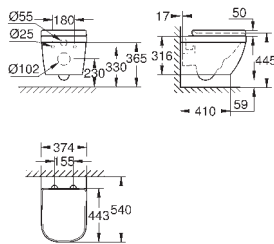

39 554 000

альпин-белый

372,71

Керамика Euro

Унитазподвесной с сиденьем для унитаза

с механизмом плавного закрытия, быстросъемное
для бачка скрытого монтажа

GROHE Triple Vortex технология смыва
омыв всей окружности чаши
безободковый

горизонтальный выпуск

объем смыва 3/5 л

санитарная керамика

съёмное

материал: Дюропласт

4 шт. на паллете