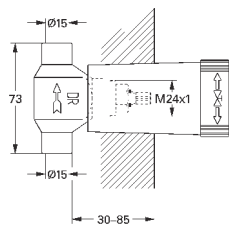

Механизм скрытого вентиля, 1/2"

предварительно смонтированная

вентильная головка 1/2", короткий шпindel, защитная втулка,

присоединение для пайки Ø15 мм, DR-латунь

29 803 000

39,60

то же, пайка Ø 18 мм

29 804 000

39,60

то же, пайка Ø 22 мм

29 811 000

24,00