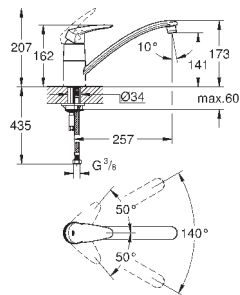

33 770 001

хром

194,40

Eurodisc

Смеситель однорычажный для мойки, DN 15

с низким изливом

монтаж на одно отверстие

GROHE StarLight поверхность

GROHE SilkMove керамический картридж 35 мм

аэратор

регулировка расхода воды

поворотный трубкообразный излив

область поворота 140°

с ограничителем поворота

гибкая подводка

система быстрого монтажа