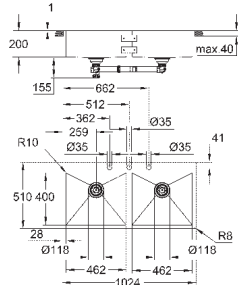

31 586 SD1

нержавеющая сталь

828,06

K800

Мойка из нержавеющей стали

Модель: K800 120-S 102.4/51 1.0

тип монтажа: стандартный встраиваемый или в один уровень со столешницей

материал: нержавеющая сталь AISI 304 (V2A)

толщина материала: 1 мм

GROHE StarLight поверхность

покрытие: сатиновое

GROHE Whisper

минимальный размер шкафа: 1200 мм

Размер: 1024 x 510 мм

1 чаша: 968 x 400 x 200 мм

Внешний радиус: R3, внутренний радиус: R10

GROHE FastFixation система быстрого монтажа

Размер отверстия в столешнице для установки мойки: 1009 x 495 мм

сливной гарнитур: Ø 3.5"/90 мм + клапан-автомат

аксессуары вкл.: сливной клапан с поворотной ручкой, сливной гарнитур, корзинчатый вентиль, монтажный набор

опция: автоматический сливной клапан с нажимным механизмом

(40 986 SD0), приобретается отдельно

количество крепежных элементов в комплекте (накладной монтаж): 10