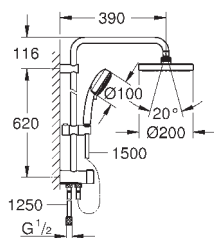

GROHE TEMPESTA SYSTEM

Артикул

Цвет

Цена брутто /
РРЦ с НДС, €

27 394 002

хром

214,80

Tempesta Cosmopolitan System 200

Душевая система Flex с переключателем для настенного монтажа

включает в себя:

горизонтальный душевой кронштейн 390 мм, регулируется перед установкой
переключатель на 3 положения: верхний душ, ручной душ, верхний душ с
Eco-режимом

верхний душ Tempesta Cosmopolitan 200 (27 541)

2 режима струи (с помощью переключателя):

Rain, SmartRain

с шаровым шарниром

угол поворота $\pm 15^\circ$

ручной душ Tempesta Cosmopolitan 100 (27 573)

4 вида струй:

GROHE Rain O², Rain, Massage, Jet

регулируется по высоте с помощью

скользящего элемента

расстояние от переключателя до верхнего крепления: 620 мм

Relexaflex Душевой шланг 1500 мм (28 151)

Relexaflex Душевой шланг 1250 мм (28 150)

универсальный монтаж: подключение к смесителю / к подключению для
душевого шланга с резьбой 1/2"

минимальный расход воды 7л/мин

GROHE DreamSpray превосходный поток воды

GROHE StarLight хромированная поверхность

система **SpeedClean** против известковых отложений

внутренний охлаждающий канал для продолжительного срока службы