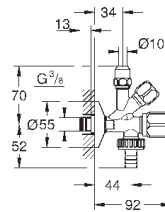

22 034 000

хром

26,40

WAS комбинированный угловой вентиль 3/8"

самоуплотняющееся резьбовое соединение соединение 3/8"
резьбовой отвод 3/8"
с накидной гайкой Ø 10 мм
отвод 3/4"
с штуцером для шланга
с резиновым запорным элементом кранбуксы
обратный клапан
длинный шатун
эргономичные рукоятки
маркировка: нейтральная
металлические резьбовые розетки Ø 55 мм
для комбинации с обратным клапаном типа HB 41 239 000

22 033 000

хром

22,20

то же, без уплотнительного колца