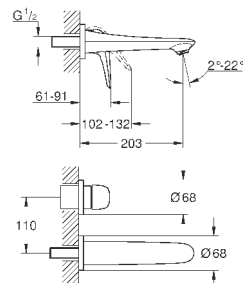

29 097 003
29 097 LS3

хром
белая луна/хром

195,60
254,40

Eurostyle
Смеситель для раковины на два отверстия M-Size
настенный монтаж
без встраиваемого механизма
комплект верхней монтажной части для
23 571 000
металлическая розетка
металлический рычаг (без отверстия)
GROHE StarLight хромированная поверхность
GROHE AquaGuide регулируемый азратор
размер по осям 110 мм
вынос 203 мм