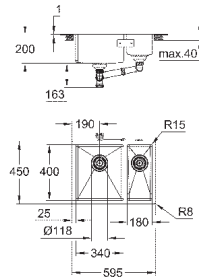

GROHE МОЙКИ ИЗ НЕРЖАВЕЮЩЕЙ СТАЛИ

Артикул

Цвет

Цена брутто /
РРЦ с НДС, €

31 577 SD1

нержавеющая сталь

301,10

K700 Под столешницу

Мойка из нержавеющей стали

Модель: K700U 60-S 59.5/45 1.5 l h

тип монтажа: стандартный встраиваемый, в один уровень со столешницей или под столешницу

материал: нержавеющая сталь AISI 304 (V2A)

толщина материала: 1 мм

GROHE StarLight поверхность
покрытие: сатиновое

GROHE Whisper

минимальный размер шкафа: 600 мм

Размер: 595 x 450 мм

1 чаша: 340 x 400 x 200 мм

полу-чаша: 180 x 400 x 140 мм

Внешний радиус: R16 (монтаж под столешницу)/R3 (вровень со столешницей), внутренний радиус чаши: R15

GROHE FastFixation система быстрого монтажа

мойка монтируется слева

Размер отверстия для установки мойки под столешницу: 547 x 402 мм (R16)

Размер отверстия для установки мойки вровень

со столешницей: 580 x 435 мм

корзинчатый вентиль: корзинка Ø 3.5"/90 мм

аксессуары вкл.: сливной гарнитур, корзинка, монтажный набор

опция: автоматический сливной клапан с нажимным механизмом

(40 986 SD0), приобретается отдельно

количество крепежных элементов в комплекте (накладной монтаж): 8

количество крепежных элементов в комплекте (монтаж под столешницу): 8

31 578 SD1

нержавеющая сталь

237,04

K700

Мойка из нержавеющей стали

модель: K700 45-S 46.4/46.4 1.0

тип монтажа: стандартный встраиваемый, в один уровень со столешницей

или под столешницу

материал: нержавеющая сталь AISI 304 (V2A)

толщина материала: 1 мм

GROHE StarLight поверхность

покрытие: сатиновое

GROHE Whisper

минимальный размер шкафа: 450 мм

размер: 464 x 464 мм

1 чаша: 400 x 400 x 200 мм

Внешний радиус: R11 (монтаж под столешницу)/R3 (вровень со столешницей), внутренний радиус чаши: R10

GROHE FastFixation система быстрого монтажа

отверстие под мойку (монтаж под столешницу): 402 x 402 мм (R11)

отверстие под мойку (монтаж при стандартном

встраиваемом монтаже): 449 x 449 мм

корзинчатый вентиль: корзинка Ø 3.5"/90 мм

аксессуары вкл.: сливной гарнитур, корзинка, монтажный набор

опция: автоматический сливной клапан с нажимным механизмом

(40 986 SD0), приобретается отдельно

количество крепежных элементов в комплекте (накладной монтаж): 8

количество крепежных элементов в комплекте (монтаж под столешницу): 8