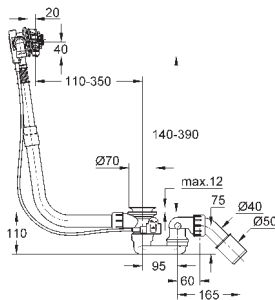

28 991 000

109,20

Talentofill

**Наливной,
сливной и переливной гарнитур**

для анатомических ванн (по форме тела)
скрытый монтаж
без комплекта верхней монтажной части
с сифоном и сливной дугой 45°
без анти-вакуумного устройства
сборка согласно DIN 1988
только со встроенным прерывателем трубы
вид A2 (28 994)
или соединительным гарнитуром Talentofill (28 995)