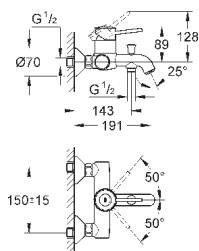

Артикул

Цвет

Цена брутто /
РРЦ с НДС, €

32 865 000

хром

96,00

BauClassic

Смеситель однорычажный для ванны, DN 15

настенный монтаж

металлический рычаг

GROHE Longlife Керамический картридж 46 мм

GROHE StarLight хромированная поверхность

регулировка расхода воды

возможность установки мин. расхода 2,5 л/мин.

автоматический переключатель: ванна/душ

аэратор

скрытые S-образные эксцентрики

отражатель из металла

S-образные эксцентрики с отражателями конической формы

дополнительный ограничитель температуры (46 308 000)