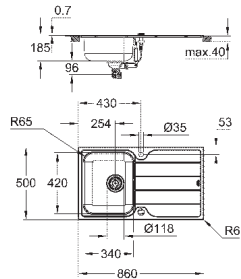

31 571 SD1

нержавеющая сталь

201,44

K500

Мойка из нержавеющей стали с корзинчатым вентиляем

модель: K500 45-S 86/50 1.0 оборачиваемая

тип монтажа: стандартный встраиваемый или в один уровень со столешницей

материал: нержавеющая сталь AISI 304 (V2A)

толщина материала: 0,7 мм

GROHE StarLight поверхность

покрытие: сатиновое

GROHE Whisper

минимальный размер шкафа: 450 мм

размер: 860 x 500 мм

1 чаша: 340 x 420 x 170 мм

Внешний радиус: R6, внутренний радиус чаши: R65

GROHE FastFixation система быстрого монтажа

монтаж мойки слева или справа

Размер отверстия в столешнице для установки мойки: 842 x 482 мм

Отверстия: 2 x 35 мм

сливной гарнитур: Ø 3.5"/90 мм + клапан-автомат

аксессуары вкл.: сливной клапан с поворотной ручкой, сливной гарнитур,

корзинчатый вентиль, монтажный набор

опция: автоматический сливной клапан с нажимным механизмом

(40 986 SD0), приобретается отдельно

количество крепежных элементов в комплекте (накладной монтаж): 14

31 563 SD1

нержавеющая сталь

237,04

K500

Мойка из нержавеющей стали с корзинчатым вентиляем

Модель: K500 60-S 100/50 1.0 оборачиваемая

тип монтажа: стандартный встраиваемый или в один уровень со столешницей

материал: нержавеющая сталь AISI 304 (V2A)

толщина материала: 0,7 мм

GROHE StarLight поверхность

покрытие: сатиновое

GROHE Whisper

минимальный размер шкафа: 600 мм

размеры: 1000 x 500 мм

1 чаша: 450 x 400 x 180 мм

Внешний радиус: R6, внутренний радиус чаши: R75

GROHE FastFixation система быстрого монтажа

монтаж мойки слева или справа

Размер отверстия в столешнице для установки мойки: 982 x 482 мм

Отверстия: 2 x 35 мм

сливной гарнитур: Ø 3.5"/90 мм + клапан-автомат

аксессуары вкл.: сливной клапан с поворотной ручкой, сливной гарнитур,

корзинчатый вентиль, монтажный набор

опция: автоматический сливной клапан с нажимным механизмом

(40 986 SD0), приобретается отдельно

количество крепежных элементов в комплекте (накладной монтаж): 16