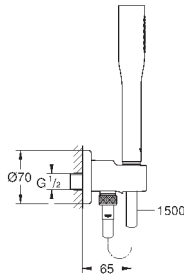

26 404 000

хром

66,00

Euphoria Cosmopolitan Stick

Душевой набор с 1 режимом струи

со встроенным подключением для душевого шланга 1/2"

включает в себя:

ручной душ 27 400 000

Подключение для душевого шланга 1/2" с держателем ручного душа (28 679)

внешняя резьба

с защитой от обратного потока

душевой шланг Silverflex 1.500 мм (28 364)

GROHE EcoJoy ограничитель расхода воды 9,5 л/мин

GROHE StarLight хромированная поверхность

система **SpeedClean** против известковых отложений

внутренний охлаждающий канал для продолжительного срока службы

Twistfree против перекручивания шланга

может использоваться с проточным водонагревателем

минимальное давление 1,0 бар