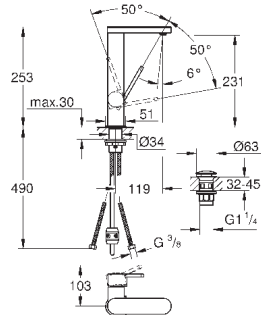

new

23 844 003

хром

332,40

GROHE Plus

Смеситель однорычажный для раковины 1/2" L-Size

монтаж на одно отверстие
металлический рычаг

GROHE SilkMove керамический картридж **28 мм**

с ограничителем температуры

GROHE StarLight хромированная поверхность

GROHE EcoJoy SpeedClean аэратор с ограничением расхода воды 5,7 л/мин

GROHE AquaGuide регулируемый аэратор

система быстрого монтажа

выдвижной излив

GROHE EasyDock Легкое вытягивание и возврат на место выдвижного
излив

смеситель с гладким корпусом и нажимным сливным гарнитуром 1 1/4"

гибкая подводка

new