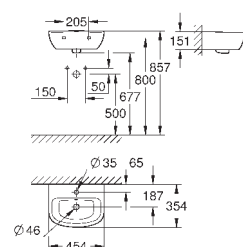

39 424 000

альпин-белый

54,50

Керамика Вау
Мини-раковина 45
1 отверстие под смеситель
с переливом
453 x 354 мм
санитарная керамика
27 шт. на паллете