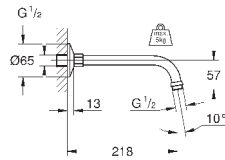

27 406 000

хром

38,40

**Relexa**  
Душевой кронштейн 218 мм  
резьбовое соединение 1/2"  
излив 218 мм  
надвижная розетка  
**GROHE StarLight** хромированная поверхность

28 541 000

хром

75,60

**Relexa**  
Душевой кронштейн 147 мм  
резьбовое соединение 1/2"  
розетки  
**GROHE StarLight** хромированная поверхность