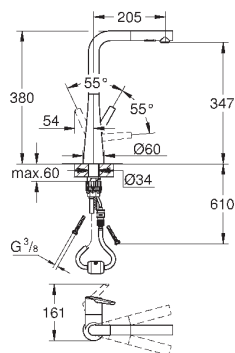

# GROHE ZEDRA / ZEDRA SMARTCONTROL / ZEDRA TOUCH

Артикул

Цвет

Цена брутто /  
РРЦ с НДС, €

32 553 002  
32 553 DC2

хром  
суперсталь

378,00  
492,00