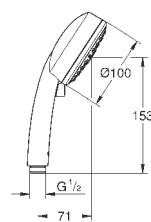

27 574 002

хром

32,40

Tempesta Cosmopolitan 100

Ручной душ, 3 вида струй

GROHE Rain O², Rain, Massage

GROHE EcoJoy ограничитель расхода воды 9,5 л/мин

GROHE DreamSpray превосходный поток воды

GROHE StarLight хромированная поверхность

система SpeedClean против известковых отложений

внутренний охлаждающий канал для продолжительного срока службы

универсальное крепление, подходящее к любому стандартному шлангу

может использоваться с проточным водонагревателем

минимальное давление 1,0 бар

27 572 002

хром

32,40

то же, без ограничения расхода воды