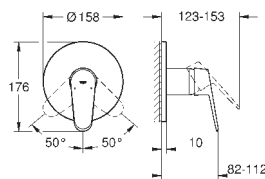

24 055 002

хром

147,60

Eurodisc Cosmopolitan

Смеситель однорычажный для душа

комплект верхней монтажной части для
GROHE Rapido SmartBox 35 600 000 (универсальная встраиваемая часть)
GROHE SilkMove керамический картридж Ø 46 мм
GROHE StarLight хромированная поверхность
с настенными розетками **GROHE FastFixation** (скрытые эксцентрики, уплотнение, скрытый монтаж)
металлическая накладная панель, регулируемая на 6°
металлический рычаг
распределение расхода:
выход В или С = 30 л/мин
без встраиваемой части

35 600 000

72,00

GROHE Rapido SmartBox Универсальная встроенная часть