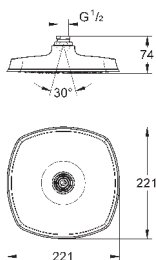

27 974 000

хром

422,40

27 974 IGO

хром/золото

550,80

Grandera 210
Верхний душ с одним режимом
Rain
221 x 221 мм
металл
с шаровым шарниром
угол поворота ± 15°
резьбовое соединение 1/2"
GROHE DreamSpray превосходный поток воды
GROHE StarLight хромированная поверхность
система **SpeedClean** против известковых отложений
может использоваться с проточным водонагревателем
минимальное давление 1,0 бар