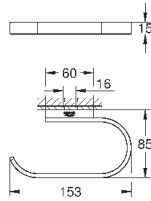

GROHE SELECTION

Артикул

Цвет

Цена брутто /
РРЦ с НДС, €

new

41 068 000	хром	45,77
41 068 DC0	суперсталь	64,06
41 068 BE0	никель глянец	68,63
41 068 EN0	матовый никель	73,20
41 068 GL0	холодный расцвет	68,63
41 068 GN0	холодный расцвет, матовый	73,20
41 068 DA0	теплый закат	68,63
41 068 DL0	теплый закат, матовый	73,20
41 068 A00	темный графит	68,63
41 068 AL0	темный графит, матовый	73,20

Selection

Держатель бумаги

без крышки

металл

настенный монтаж

скрытое крепление

GROHE StarLight хромированная поверхность

new