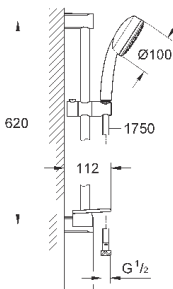

26 083 002

хром

60,00

Tempesta Cosmopolitan 100
Душевой гарнитур с 1 режимом струи

включает в себя:

ручной душ (26 082)
душевая штанга, 600 мм (27 521)
душевой шланг Relexaflex 1750 мм 1/2" x 1/2" (28 154)
Полочка **GROHE EasyReach** (27 596)

GROHE DreamSpray превосходный поток воды
GROHE StarLight хромированная поверхность
система **SpeedClean** против известковых отложений
внутренний охлаждающий канал для продолжительного срока службы
может использоваться с проточным водонагревателем
минимальное давление 1,0 бар