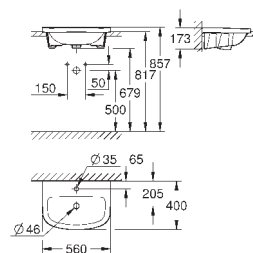

39 422 000

альпин-белый

100,82

Керамика Вау
Раковина накладная 55
встраиваемая
1 отверстие под смеситель
с переливом
560 x 400 мм
санитарная керамика
21 шт. на паллете