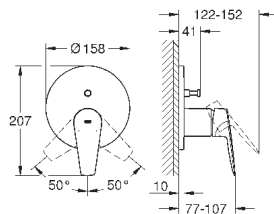

24 162 001

хром

по запросу

BauEdge

Смеситель однорычажный с переключателем на 2 положения

металлический рычаг

комплект верхней монтажной части для

GROHE Rapido SmartBox 35 600 000 (универсальная встраиваемая часть)

GROHE Longlife Керамический картридж 46 мм

GROHE StarLight хромированная поверхность

с настенными розетками **GROHE FastFixation** (скрытые

эксцентрики, уплотнение, скрытый монтаж)

металлическая накладная панель, регулируемая на 6°

автоматический переключатель на 2 положения

распределение расхода:

выход В = 27 л/мин,

выход С = 27 л/мин

без встраиваемой части

профессиональная серия