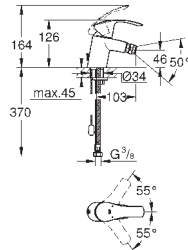

32 927 002

хром

75,60

Eurosmart

Смеситель однорычажный для биде DN 15 S-Size

монтаж на одно отверстие
металлический рычаг

GROHE SilkMove керамический картридж 35 мм
регулировка расхода воды
с ограничителем температуры

GROHE StarLight хромированная поверхность

GROHE EcoJoy - 5,7 л/мин

GROHE FastFixation быстрая монтажная система
с шаровым шарниром
цепочка
гибкая подводка