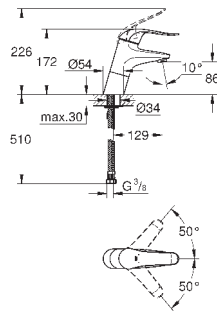

32 766 000

хром

218,40

то же, со сливным гарнитуром 1 1/4"

30 208 000

хром

229,20

**Euroeco Special**