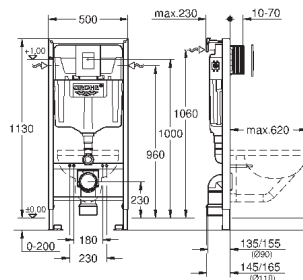

GROHE RAPID SL ДЛЯ УНИТАЗА

Артикул

Цвет

Цена брутто /
РРЦ с НДС, €

38 775 001

хром

290,40

Rapid SL

Rapid SL 4 в 1 в сборе, монтажная высота 1.13 м
смывной бачок GD 2

включает в себя:

Rapid SL для подвесного унитаза (38 528 001)

панель смыва Skate Cosmopolitan, хром (38 732 000)

Rapid SL Настенный уголок (38 558 00M)

WC со звукоизоляционным набором (37 131 000)