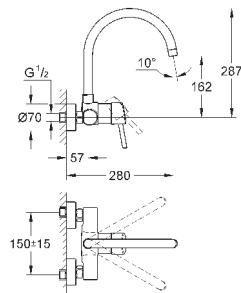

32 667 001

хром

165,60

Concetto

Смеситель однорычажный для мойки, DN 15
настенный монтаж

GROHE StarLight поверхность

GROHE SilkMove керамический картридж Ø 46 мм

аэратор

регулировка расхода воды

поворотный трубкообразный излив

радиус поворота 360°

вынос 280 мм

скрытые S-образные эксцентрики