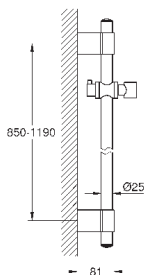

27 136 001

хром

139,20

Rainshower

Душевая штанга, 1150 мм

с металлическими настенными креплениями

поворотный держатель с
фиксацией по высоте

расстояние между креплениями штанги
регулируется (возможен монтаж в уже
имеющиеся отверстия)

GROHE StarLight хромированная поверхность