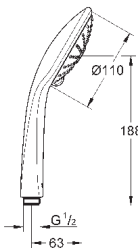

26 513 000

хром

63,60

Euphoria 110 Massage
Ручной душ, 3 вида струй

душевая поверхность Ø 110 мм
Rain / Massage / SmartRain
GROHE EcoJoy 6.6 л/мин
GROHE DreamSpray превосходный поток воды
GROHE SprayDimmer
GROHE StarLight хромированная поверхность
белая душевая поверхность
система SpeedClean против известковых отложений
внутренний охлаждающий канал для продолжительного срока службы
универсальное крепление, подходящее к любому стандартному шлангу
может использоваться с проточным водонагревателем
минимальное давление 1,0 бар