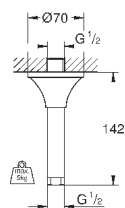

GROHE
GRANDERA

Артикул

Цвет

Цена брутто /
РРЦ с НДС, €

27 978 000

хром

70,80

Rainshower Grandera
Потолочный душевой кронштейн 142 мм
металл
длина 142 мм
резьбовое соединение 1/2"
Grandera розетка
GROHE StarLight хромированная поверхность