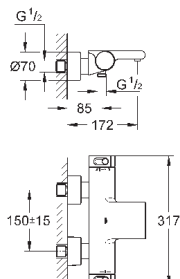

Grohtherm 2000

Термостат для ванны, DN 15

настенный монтаж

100% GROHE CoolTouch корпус изделия

+ S-образные эксцентрики

GROHE StarLight хромированная поверхность

GROHE Aqua Paddle эргономичные рукоятки

GROHE SafeStop стопор безопасности при 38°C

GROHE SafeStop Plus опционно ограничитель температуры на 43°C,
включен

GROHE TurboStat встроенный термоэлемент

встроенный стопор смешанной воды

GROHE AquaDimmer Plus многофункциональный

- встроенная кнопка с функцией экономии воды для душа

- регулировка расхода

- переключатель: ванна/душ

отвод для душа снизу 1/2"

GROHE XL Waterfall

регулятор струи

встроенные обратные клапаны

грязеулавливающие фильтры

с защитой от обратного потока

скрытые S-образные эксцентрики, CoolTouch розетки с уплотнением к стене

дополнительная опция: GROHE EasyReach полочка (18 608 001)

GROHE EcoJoy Технология совершенного потока

при уменьшенном расходе воды