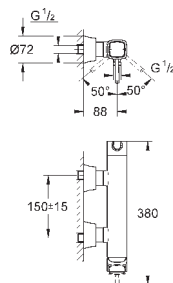

Артикул

Цвет

Цена брутто /
PPC с НДС, €

19 929 000

хром

396,00

19 929 IGO

хром/золото

507,60

Grandera

Смеситель для раковины на два отверстия S-Size

настенный монтаж

комплект верхней монтажной части для

23 319 000

без встраиваемого механизма

GROHE StarLight хромированная поверхность

GROHE EcoJoy Технология совершенного потока

при уменьшенном расходе воды

GROHE AquaGuide регулируемый аэратор 5,7 л/мин

размер по осям 110 мм

излив 177 мм

минимальное давление 1,0 бар

19 930 000

хром

430,80

19 930 IGO

хром/золото

562,80

то же, вынос 234 мм

23 319 000

212,40

Grandera

Смеситель однорычажный встраиваемый универсальный механизм, DN 15

для смесителя на 2 отверстия

для скрытого монтажа

без комплекта верхней монтажной части

GROHE SilkMove керамический картридж 35 мм

регулировка расхода воды

глубина монтажа 45-75 мм

шаблон для монтажа

минимальное давление 1,0 бар

23 315 000

хром

369,60

23 315 IGO

хром/золото

476,40

Grandera

Смеситель однорычажный для биде DN 15

M-Size

монтаж на одно отверстие

GROHE SilkMove керамический картридж 28 мм

ограничитель температуры

GROHE StarLight хромированная поверхность

GROHE FastFixation быстрая монтажная система

аэратор с шаровым шарниром

сливной гарнитур 1 1/4"

гибкая подводка

минимальное давление 1,0 бар

23 316 000

хром

381,60

23 316 IGO

хром/золото

494,40

Grandera

Смеситель однорычажный для душа, DN 15

настенный монтаж

GROHE SilkMove керамический картридж Ø 46 мм

GROHE StarLight хромированная поверхность

регулировка расхода воды

со встроенным держателем для ручного душа

отвод для душа 1/2"

встроенный обратный клапан

скрытые S-образные эксцентрики

с защитой от обратного потока

минимальное давление 1,0 бар