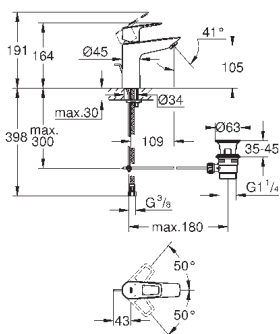

Артикул

Цвет

Цена брутто /
РРЦ с НДС, €

new

23 886 001

хром

77,09

BauLoop

Смеситель однорычажный для раковины DN 15 M-Size

монтаж на одно отверстие
металлический рычаг

GROHE Longlife керамический картридж 28 мм
с ограничителем температуры

GROHE StarLight хромированная поверхность

GROHE Zero Раздельные пути подачи воды - не содержит никеля и свинца

GROHE EcoJoy - 5,7 л/мин

система быстрого монтажа

нажимной донный клапан 1 1/4", пластик

гибкая подводка

профессиональная серия

23 917 001

хром

73,69

то же, без донного клапана

23 887 001

хром

по запросу

BauLoop

Смеситель однорычажный для раковины DN 15 M-Size

монтаж на одно отверстие
металлический рычаг

GROHE Longlife ES Керамический картридж 28 мм с энергосберегающей функцией (подача холодной воды при центральном положении рычага)

с ограничителем температуры

GROHE StarLight хромированная поверхность

GROHE Zero Раздельные пути подачи воды - не содержит никеля и свинца

GROHE EcoJoy - 5,7 л/мин

система быстрого монтажа

рычажный донный клапан 1 1/4", пластик

гибкая подводка

профессиональная серия

new

23 885 001

хром

по запросу

BauLoop

Смеситель однорычажный для раковины DN 15 M-Size

монтаж на одно отверстие
металлический рычаг

GROHE Longlife керамический картридж 28 мм
с ограничителем температуры

GROHE StarLight хромированная поверхность

GROHE Zero Раздельные пути подачи воды - не содержит никеля и свинца

аэратор GROHE LowFlow - 3,5 л/мин

система быстрого монтажа

рычажный донный клапан 1 1/4", пластик

гибкая подводка

профессиональная серия

new

23 763 001

хром

95,22

BauLoop

Смеситель однорычажный для раковины 1/2" L-Size

монтаж на одно отверстие
металлический рычаг

GROHE Longlife керамический картридж 28 мм
с ограничителем температуры

GROHE StarLight хромированная поверхность