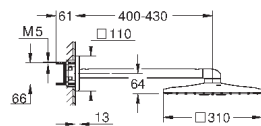

26 481 000

хром

518,40

26 481 DC0

суперсталь

717,60

26 481 GN0

холодный расцвет,
матовый

871,20

26 481 DL0

теплый закат, матовый

871,20

26 481 A00

темный графит

820,80

26 481 AL0

темный графит, матовый

871,20