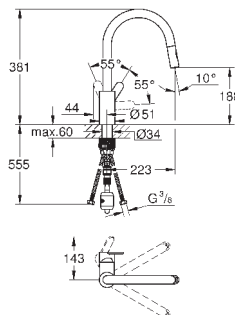

радиус поворота 360°

с защитой от обратного потока

гибкая подводка

**GROHE FastFixation** быстрая монтажная система

31 482 003

хром

236,40

**Eurostyle Cosmopolitan**