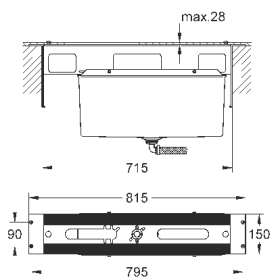

GROHE EUROSTYLE COSMOPOLITAN

Артикул

Цвет

Цена брутто /
РРЦ с НДС, €

29 037 000

722,40

Комплект для ванны на 4/5 отверстий
встраиваемая часть **для монтажа на**
плиточном бортике

включает в себя:
монтажная рамка
улавливающее устройство со встроенным
сливом для проникающей воды
декоративные накладки на винтовые крепления, цвет Хром