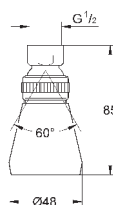

28 094 000

хром

31,20

Relexa Plus 50
Верхний душ с одним режимом
с шаровым шарниром
подключение на 1/2"
GROHE StarLight хромированная поверхность
регулировка расхода воды
без душевого кронштейна