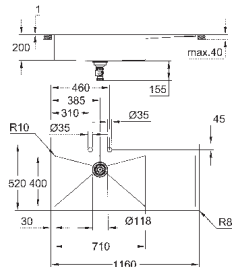

31 581 SD1

нержавеющая сталь

946,69

K1000

Мойка из нержавеющей стали с корзинчатым вентилем

модель: K1000 80-S 116/52 1.0 расположение чаши слева
тип монтажа: стандартный встраиваемый или в один уровень со столешницей

материал: нержавеющая сталь AISI 304 (V2A)

толщина материала: 1 мм

GROHE StarLight поверхность

покрытие: сатиновое

GROHE Whisper

минимальный размер шкафа: 800 мм

размер: 1160 x 520 мм

1 чаша: 710 x 400 мм

Внешний радиус: R3, внутренний радиус: R10

GROHE FastFixation система быстрого монтажа

мойка монтируется слева

Размер отверстия в столешнице для установки мойки: 1145 x 505 мм

сливной гарнитур: Ø 3.5"/90 мм + клапан-автомат

аксессуары вкл.: сливной клапан с поворотной ручкой, сливной гарнитур,

корзинчатый вентиль, монтажный набор

опция: автоматический сливной клапан с нажимным механизмом

(40 986 SD0), приобретается отдельно

количество крепежных элементов в комплекте (накладной монтаж): 10