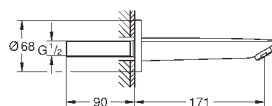

BauCosmopolitan

Излив для ванны

настенный монтаж

GROHE StarLight хромированная поверхность

аэратор

вынос 171 мм

внешняя резьба 1/2"