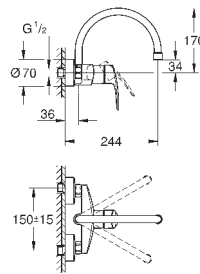

32 224 003

хром

по запросу

Eurosmart

Смеситель однорычажный для мойки, DN 15
настенный монтаж

GROHE StarLight хромированная поверхность

GROHE SilkMove керамический картридж 35 мм

аэратор

регулировка расхода воды

поворотный трубкообразный излив

радиус поворота 360°

вынос 276 мм

встроенный ограничитель температуры

скрытые S-образные эксцентрики

new