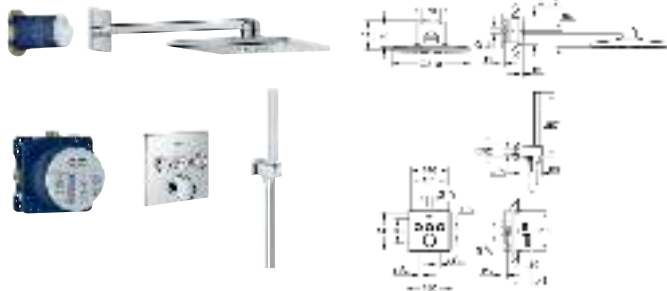

# GROHE SMARTCONTROL СМЕСИТЕЛИ

Артикул

Цвет

Цена брутто /  
РРЦ с НДС, €

34 712 000

хром

1 272,00