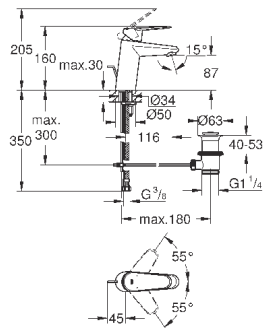

33 190 20E

хром

156,00

Eurodisc Cosmopolitan
Смеситель однорычажный для раковины DN 15
S-Size

монтаж на одно отверстие
металлический рычаг

GROHE SilkMove керамический картридж 35 мм

регулировка расхода воды

возможность установки мин. расхода 2,5 л/мин.

ограничитель температуры

GROHE StarLight хромированная поверхность

GROHE EcoJoy SpeedClean аэратор с ограничением расхода воды 5,7 л/мин

GROHE FastFixation Plus Монтажная система с центрирующей направляющей

сливной гарнитур 1 1/4", гибкая подводка

минимальное давление 1,0 бар

класс шума I по DIN 4109

33 190 002

хром

156,00

то же, без ограничения расхода воды