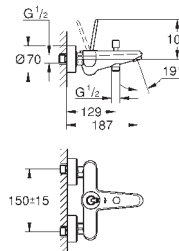

23 431 000

хром

282,00

Eurodisc Joy

Смеситель однорычажный для ванны, DN 15

настенный монтаж
металлический рычаг
GROHE SilkMove Joystick картридж
GROHE StarLight хромированная поверхность
автоматический переключатель: ванна/душ
аэратор
встроенный обратный клапан в душевом отводе 1/2"
скрытые S-образные эксцентрики
с защитой от обратного потока
минимальное давление 1,0 бар