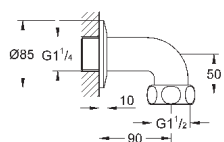

Отводная дуга, DN 32

без термометра
гайка 1 1/2" x 1 1/4" внешняя резьба
вынос 90 мм
навинчивающаяся розетка
(для Grohtherm XL 1", 35 085/35 086)
GROHE StarLight хромированная поверхность