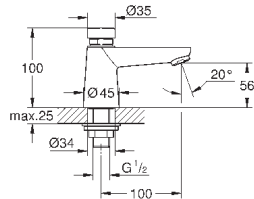

GROHE EUROECO COSMOPOLITAN T

Артикул

Цвет

Цена брутто /
РРЦ с НДС, €

36 265 000

хром

99,60

Euroeco Cosmopolitan T

Автоматический вертикальный вентиль, DN 15

для холодной или смешанной воды
маркировка голубая/красная, **GROHE StarLight** хромированная поверхность
3 режима: короткий - средний- длинный (заводская настройка: короткий), примерно 7, 15, 30 сек.(зависит от давления)
минимальное давление 1,0 бар