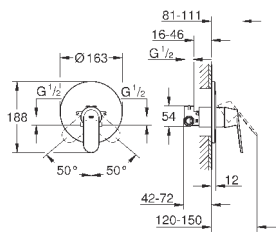

Eurosmart Cosmopolitan

Смеситель однорычажный для душа, DN 15

для скрытого монтажа

GROHE SilkMove керамический картридж Ø 46 мм

GROHE StarLight хромированная поверхность

включает в себя:

комплект готового монтажа

корпус встраиваемого смесителя, регулировка расхода воды, возможность
установки мин. расхода 2,5 л/мин.

металлический рычаг

уплотнитель розетки и рычага

металлическая розетка, винтовое крепление

Дополнительный ограничитель температуры

13 261 000

хром

85,20

Eurosmart Cosmopolitan

Излив для ванны

настенный монтаж

GROHE StarLight хромированная поверхность

аэратор

внешняя резьба 1/2"

вынос 170 мм

минимальное давление 1,0 бар

13 262 000

хром

99,60