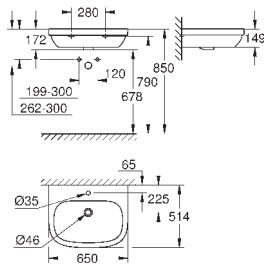

39 323 000

альпин-белый

93,82

39 323 00H

альпин-белый

141,41

Керамика Euro

Раковина подвесная 65

1 отверстие под смеситель

с переливом

650 x 515 мм

санитарная керамика

опция: износостойкое покрытие **PureGuard** и анти-бактериальное глазирование (00H)

18 шт. на паллете