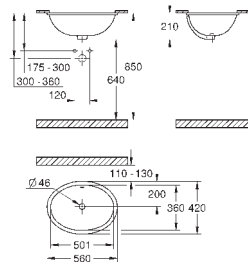

GROHE КЕРАМИКА EURO

Артикул

Цвет

Цена брутто /
РРЦ с НДС, €

39 423 000

альпин-белый

100,82

Керамика Bau
Раковина встраиваемая 55
установка снизу
с переливом
560 x 420 мм
санитарная керамика
18 шт. на паллете