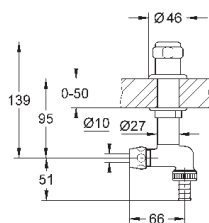

41 050 000

хром

37,20

WAS настольный вентиль 1/2"
Монтаж на мойке
Толщина монтажной поверхности до 50 мм
обратный клапан
с защитой от обратного потока
GROHE StarLight поверхность
для комбинации с обратным клапаном типа HB 41 239 000