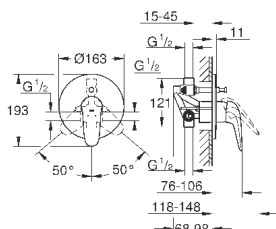

23 730 003

хром

140,40

Eurostyle

Смеситель однорычажный для ванны, DN 15
для скрытого монтажа

GROHE SilkMove керамический картридж Ø 46 мм
GROHE StarLight хромированная поверхность
GROHE FastFixation быстрый монтаж

включает в себя:
комплект верхней монтажной части
(19 506 003)

со встраиваемым механизмом
регулировка расхода воды
автоматический переключатель: ванна/душ
металлический рычаг (без отверстия)
дополнительный ограничитель температуры (46 308 000)
отражатели из металла