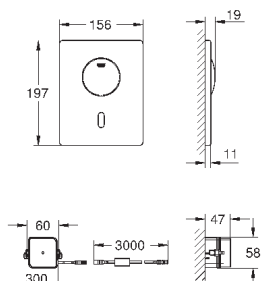

37 419 000

хром

727,20

37 419 SD0

нержавеющая сталь

727,20

Tectron Skate

Инфракрасная электроника для смывного бачка GD 2

с дополнительной механической функцией смыва с инфракрасным датчиком для двусторонней связи для мониторинга, настройки и сервисного обслуживания с адаптером 100-230 V переменного тока, 50-60 Hz, 6 V постоянного тока

для 1 объема смыва

для смывного бачка GD 2
серво мотор для скрытого монтажа
крепление скрытое
фронтальная панель 156 x 197 мм

7 предустановленных режимов:

1. автоматический смыв
   - моющий режим
   - предварительная промывка вкл/выкл
   - дополнительные функции и точные настройки с помощью пульта дистанционного управления 36 407
   - регулируемый смыв (3-9 л) вручную или с помощью пульта управления
2. Одобрено в CE