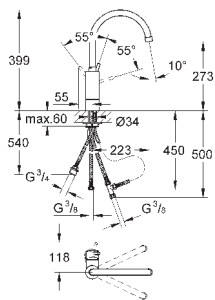

32 666 001

хром

322,80

Concetto

Смеситель однорычажный для мойки, DN 15

со встроенным запорным клапаном
высокий излив
монтаж на одно отверстие
GROHE StarLight поверхность
GROHE SilkMove керамический картридж 35 мм
аэратор
регулировка расхода воды
поворотный трубообразный излив
область поворота 90°
гибкая подводка
система быстрого монтажа