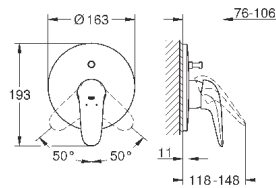

29 099 LS3

белая луна/хром

163,20

Eurostyle

Смеситель однорычажный для ванны
комплект верхней монтажной части для
35 501 000

без встраиваемого механизма
металлический рычаг (без отверстия)
GROHE StarLight хромированная поверхность
GROHE FastFixation быстрый монтаж
автоматический переключатель: ванна/душ
уплотнитель розетки и рычага