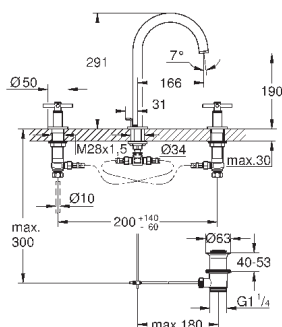

аэратором и стопором

сливной гарнитур 1 1/4"

гибкая подводка между изливом и боковыми вентилями

с длинными ручьяками

включены 2 набора с накладными насадками. Один с надписями „Н“ и „С“,

один - без надписей.