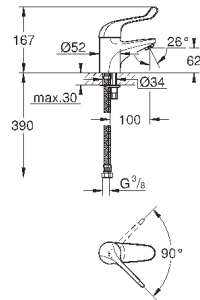

GROHE БЕЗОПАСНЫЕ СМЕСИТЕЛИ

Артикул

Цвет

Цена брутто /
РРЦ с НДС, €

32 789 000

хром

193,20

Безопасные смесители

Смеситель однорычажный безопасный для раковины, DN 15
монтаж на одно отверстие
без донного клапана

GROHE StarLight хромированная поверхность
GROHE EcoJoy Технология совершенного потока
при уменьшенном расходе воды
керамический картридж
регулировка расхода воды, настраиваемый ограничитель температуры
устанавливаемый мин. расход 6 л/мин., ламинарный регулятор струи
9 л/мин.
металлический рычаг
длина рычага 120 мм, система быстрого монтажа
гибкая подводка

32 788 000

хром

207,60

то же, со сливным гарнитуром 1 1/4"