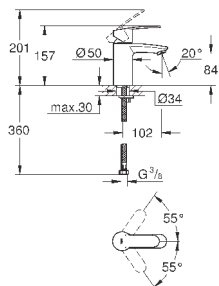

GROHE EUROSTYLE COSMOPOLITAN

Артикул

Цвет

Цена брутто /
PPC с НДС, €

32 468 20E

хром

112,80

Eurostyle Cosmopolitan

Смеситель однорычажный для раковины DN 15 S-Size

монтаж на одно отверстие
металлический рычаг

GROHE SilkMove керамический картридж 35 мм

регулировка расхода воды, возможность установки мин. расхода 2,5 л/мин.
ограничитель температуры

GROHE StarLight хромированная поверхность

GROHE EcoJoy SpeedClean аэратор с ограничением расхода воды 5,7 л/мин

GROHE FastFixation быстрая монтажная система

без донного клапана

гибкая подводка

минимальное давление 1,0 бар

класс шума I по DIN 4109