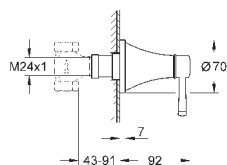

19 944 000 хром 98,40
19 944 IGO хром/золото 126,00

Grandera
Накладная панель скрытой вентиляльной головки
комплект верхней монтажной части для
35 028 000 (встраиваемый вентиль на один выход для модульной установки
системы Grohtherm Custom Shower)
29 032 000 (предварительно смонтированная вентиляльная головка 1/2")
29 034 000 (предварительно смонтированная вентиляльная головка 1/2")
29 068 000 (предварительно смонтированная керамическая вентиляльная
головка 1/2" - не для использования в качестве запорного вентиля)
GROHE StarLight хромированная поверхность
плавная регулировка глубины монтажа
43 - 91 мм
минимальное давление 1,0 бар