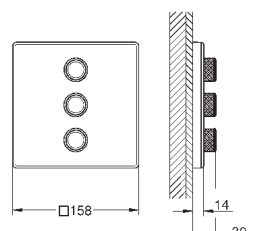

35 600 000

72,00

GROHE Rapido SmartBox Универсальная встроенная часть