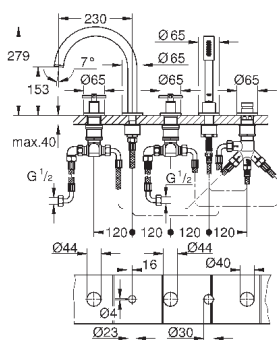

GROHE ATRIO

Артикул Цвет Цена брутто / РРЦ с НДС, €

19 923 003	хром	1 111,20
19 923 DC3	суперсталь	1 656,00
19 923 GL3	холодный рассвет	1 776,00
19 923 DA3	теплый закат	1 776,00
19 923 AL3	темный графит, матовый	1 896,00

Atrio
Комплект для ванны на 5 отверстий
керамические вентили 1/2", 90°
GROHE StarLight хромированная поверхность
включает в себя:
фиксатор для излива (смонтированный)
с крестообразными ручьями
излив для ванны с аэратором и переключателем ванна/душ
Sena ручной душ 6.6 л/мин
душевой шланг 2000 мм
гибкая подводка
подключение для душевого шланга
с защитой от обратного потока
может быть использован с 29 037 002
включены 2 набора с накладными насадками. Один с надписями „Н“ и „С“,
один - без надписей.