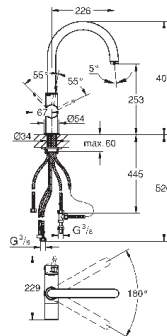

33 251 000

хром

418,80

GROHE Blue

Смеситель однорычажный для мойки, DN 15

C-образный излив

монтаж на одно отверстие

GROHE SilkMove керамический картридж Ø 46 мм

GROHE StarLight хромированная поверхность

металлический рычаг

регулировка расхода воды

поворотный трубкообразный излив

отдельные водотоки для питьевой и водопроводной воды

встроенный излив для питьевой воды

керамическая кран-букса для запора

питьевой воды

аэратор

гибкая подводка

фильтр питьевой воды не в комплекте