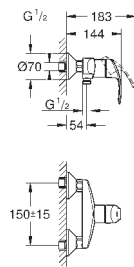

33 555 002

хром

85,20

Eurosmart

Смеситель однорычажный для душа, DN 15

настенный монтаж
металлический рычаг

GROHE SilkMove керамический картридж 35 мм
с ограничителем температуры

GROHE StarLight хромированная поверхность

регулировка расхода воды

отвод для душа снизу 1/2" со встроенным

обратным клапаном

скрытые S-образные эксцентрики

отражатели из металла

с защитой от обратного потока