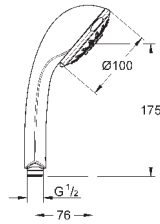

Артикул

Цвет

Цена брутто /
РРЦ с НДС, €

28 796 000

хром

120,00

Relexa 100 Five

Ручной душ, 5 видов струй

Normal/Jet/Rain/Massage/Champagne

GROHE DreamSpray превосходный поток воды

GROHE StarLight хромированная поверхность

система SpeedClean против известковых отложений

внутренний охлаждающий канал для продолжительного срока службы

может использоваться с проточным водонагревателем

минимальный расход воды 7,5 л/мин

минимальное давление 1,0 бар