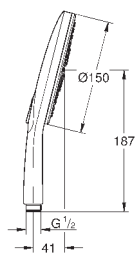

26 554 LS0

белая луна

93,60

Rainshower SmartActive 150

Ручной душ, 3 вида струй

белая душевая поверхность

GROHE Rain с технологией DripStop, Jet с технологией DripStop,

ActiveMassage

GROHE EcoJoy ограничитель расхода воды 9,5 л/мин

GROHE DreamSpray превосходный поток воды

GROHE SmartTip выбор режима струи одним нажатием пальца (на кольцо круглой кнопки)

GROHE RainStart - ручной душ всегда начинает работу с режима Rain

GROHE StarLight поверхность

система **SpeedClean** против известковых отложений

внутренний охлаждающий канал для продолжительного срока службы

универсальное крепление, подходящее к любому стандартному шлангу

может использоваться с проточным водонагревателем

минимальное давление 1,0 бар