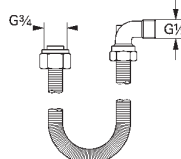

вид А2 (28 994)

или соединительным гарнитуром Talentofill (28 995)

28 993 000

43,20

**Talentofill**

**Соединительный гарнитур, DN 20**

с гибкой соединительной трубкой 1,5 м

без комплекта верхней монтажной части