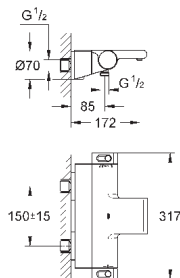

скрытые S-образные эксцентрики, CoolTouch розетки с уплотнением к стене

GROHE EasyReach полочка съемная

съемная

GROHE EcoJoy Технология совершенного потока

при уменьшенном расходе воды

34 174 001

хром

343,20