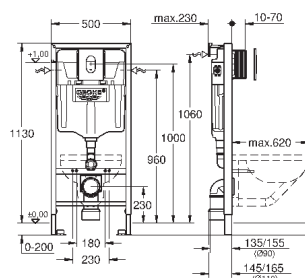

38 929 000

хром

294,00

Rapid SL

Rapid SL 4 в 1 в сборе, монтажная высота 1.13 м
смывной бачок GD 2

включает в себя:

Rapid SL для подвесного унитаза (38 528 001)

Arena Cosmopolitan накладная панель, хром, вертикальный монтаж (38 844 000)

Rapid SL Настенный уголок (38 558 00M)

WC со звукоизоляционным набором (37 131 000)