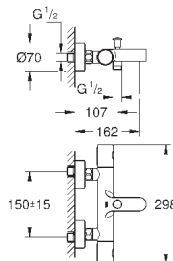

металлическая розетка

**GROHE EcoJoy** Технология совершенного потока

при уменьшенном расходе воды

new

34 766 000

хром

254,40

**Grotherm 800 Cosmopolitan**  
Термостат для ванны, DN 15