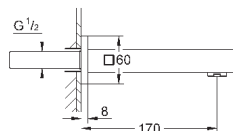

13 303 000

13 303 DC0

13 303 AL0

хром
суперсталь
темный графит, матовый

123,60

168,79

192,89

Eurocube

Излив для ванны

настенный монтаж

GROHE StarLight хромированная поверхность

аэратор

внешняя резьба 1/2"

вынос 170 мм

минимальное давление 1,0 бар