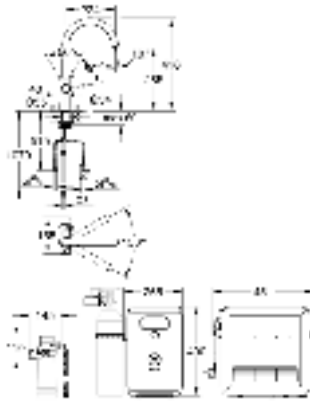

GROHE BLUE PROFESSIONAL

Артикул

Цвет

Цена брутто /
РРЦ с НДС, €

31 607 002

хром

3 300,00

GROHE Blue Professional

Стартовый комплект, С-излив

включает в себя:

GROHE Blue Смеситель однорычажный для мойки с функцией очистки водопроводной воды монтаж на одно отверстие

С-образный излив

Сенсорные кнопки для 3-х видов фильтрованной и газированной питьевой воды

негазированная, среднегазированная, газированная

GROHE StarLight хромированная поверхность

GROHE SilkMove керамический картридж **28 мм**

поворотный трубообразный излив

область поворота 150°

отдельные водотоки для питьевой и водопроводной воды

гибкая подводка

GROHE Blue Professional охладитель-карбонизатор

обеспечивает 12 л охлажденной воды в час

цветной дисплей с управлением - нажми и поверни

Охладитель-карбонизатор 270 Вт, 230 V, 50 Hz

тип защиты IP 21

требуются вентиляционные отверстия в нижней части кухонного шкафа

GROHE Blue Ultrasafe фильтр 3000 л и головка для фильтра

CO2 редуктор

адаптер для баллона с CO2 425 гр

Совместимые фильтры:

- фильтр S-size, ресурс 600 л при жесткости 20 dKH (40 404 001)
- фильтр M-size, ресурс 1500 л при жесткости 20 dKH (40 430 001)
- фильтр L-size, ресурс 2500 л при жесткости 20 dKH (40 412 001)
- фильтр на основе активированного угля, ресурс 3000 л (40 547 001)
- фильтр Магний+, ресурс 400 л при жесткости 17 dGH (40 691 002)