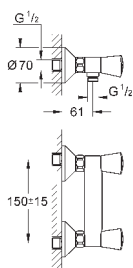

26 317 001

хром

93,60

Costa S
Смеситель для душа, DN 15
настенный монтаж
металлические рукоятки
с теплоизоляцией
привинчивающаяся
Carbodur керамический вентиль
подключение душа 1/2"
скрытые S-образные эксцентрики
GROHE StarLight хромированная поверхность