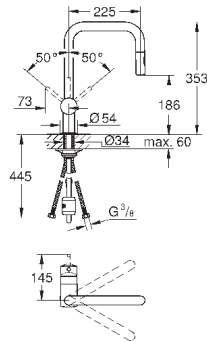

GROHE MINTA / MINTA SMARTCONTROL / MINTA TOUCH

Артикул

Цвет

Цена брутто /
РРЦ с НДС, €

32 322 002	хром	265,20
32 322 DC2	суперсталь	344,40
32 322 DA2	теплый закат	372,00
32 322 DL2	теплый закат, матовый	392,40
32 322 A02	темный графит	372,00
32 322 AL2	темный графит, матовый	392,40

Minta

Смеситель однорычажный для мойки, DN 15

U-образный излив

монтаж на одно отверстие

GROHE StarLight хромированная поверхность

GROHE SilkMove керамический картридж Ø 46 мм

GROHE EasyDock Легкое вытягивание и возврат на место выдвижного излив

выдвижная лейка Dual

переключатель: ламинарный режим струи/душевой режим струи **SpeedClean**

автоматическое возвратное переключение на ламинарный режим струи

регулировка расхода воды

поворотный трубкообразный излив

радиус поворота 360°

встроенный обратный клапан

с защитой от обратного потока

гибкая подводка

система быстрого монтажа