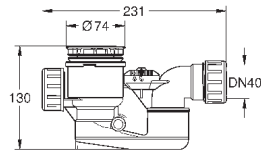

Артикул

Цвет

Цена брутто /
РРЦ с НДС, €

49 113 000
49 113 SH0

хром
альпин-белый

1 949,71
1 949,71

Essence

Сливной гарнитур для отдельностоящих ванн

Двойная функция перелива и слива воды
встроенная система перелива
электрический датчик давления открывает сливное отверстие