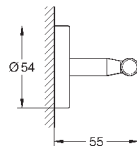

40 461 001

хром

13,20

VauCosmopolitan
Крючок для банного халата
металл
скрытое крепление
GROHE StarLight хромированная поверхность
Шурупы и дюбели в комплекте