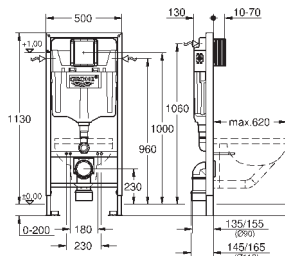

38 528 001

238,80

Rapid SL

Инсталляция для подвесного унитаза, монтажная высота 1.13 м

смывной бачок GD 2

для монтажа перед стеной или стеной перегородкой

самонесущая стальная рама с

порошковым напылением

подготовлена для облицовки

фиксированные подключения

быстрая регулировка по высоте

крепежный материал, проверено TUEV

2 болта-держателя для унитаза

крепление для керамики

для подвесных унитазов с опорной поверхностью менее 205 мм

требуется дополнительный аксессуар 38 779 000

расстояние между болтами 180/230 мм

выходной патрубков для унитаза Ø 90 мм

регулировка глубины монтажа

редуктор Ø 90/110 мм

впускной и смывной гарнитуры

смывной бачок GD 2, 6 - 9 л, со следующими характеристиками:

заводская настройка 6 л и 3 л

Пневматический смывной клапан с тремя режимами

слива: 2-х объёмный, старт/стоп, или непрерывный

Подключение воды слева, справа и сзади

Арматурная группа I, с изоляцией от конденсационной влаги

подключение воды DN 15

во время сборки не требуется дополнительного инструмента

для монтажа инспекционного короба

для вертикального или горизонтального монтажа

для монтажа перед стеной необходимо заказать настенные уголки

38 558 00M (продаются отдельно)

для монтажа маленьких смывных панелей необходимо заказать

ревизионный короб 40 911 000 (приобретается отдельно)