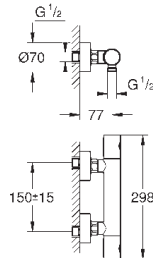

GROHE GROHTHERM 1000 COSMOPOLITAN 3/4"

Артикул

Цвет

Цена брутто /
РРЦ с НДС, €

34 065 DC2	суперсталь	348,00
34 065 GN2	холодный расцвет, матовый	399,60
34 065 A02	темный графит	373,20
34 065 AL2	темный графит, матовый	399,60

Grotherm 1000 Cosmopolitan M

Термостат для душа, DN 15

настенный монтаж

GROHE StarLight поверхность

GROHE MetalGrip эргономичная металлическая рукоятка

GROHE SafeStop стопор безопасности при 38°C

GROHE SafeStop Plus опционно ограничитель температуры на 43°C, включен

GROHE TurboStat встроенный термоэлемент

встроенный стопор смешанной воды

рукоятка регулировки напора с кнопкой

для экономии воды **GROHE EcoButton**

и индивидуально устанавливаемым стопором

керамический вентиль 1/2", 180°

отвод для душа снизу 1/2"

встроенные обратные клапаны

грязеулавливающие фильтры

с защитой от обратного потока

скрытые S-образные эксцентрики

металлическая розетка

минимальное давление 1,0 бар

GROHE EcoJoy Технология совершенного потока

при уменьшенном расходе воды