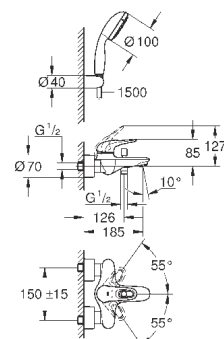

Eurostyle

Смеситель однорычажный для ванны, DN 15

настенный монтаж

металлическая рукоятка (с отверстием)

GROHE SilkMove керамический картридж 35 мм

с ограничителем температуры

GROHE StarLight хромированная поверхность

регулировка расхода воды

автоматический переключатель: ванна/душ

аэратор

встроенный запорный клапан в душевом отводе 1/2"

скрытые S-образные эксцентрики

отражатели из металла

с защитой от обратного потока

с душевым набором

включает в себя:

Tempesta 100 ручной душ, 2 режима, 9,5 л/мин (26 161)

настенный держатель ручного душа (28 605)

душевой шланг Relaxaflex 1500 мм 1/2" x 1/2" (28 151)

23 729 30A

хром

175,20

Eurostyle

Смеситель однорычажный для ванны, DN 15

настенный монтаж

металлический рычаг (без отверстия)

GROHE SilkMove керамический картридж 35 мм

с ограничителем температуры

GROHE StarLight хромированная поверхность

регулировка расхода воды

автоматический переключатель: ванна/душ

аэратор

встроенный запорный клапан в душевом отводе 1/2"

скрытые S-образные эксцентрики

отражатели из металла

с душевым набором

включает в себя:

Tempesta 100 ручной душ, 2 режима, 9,5 л/мин (26 161)

настенный держатель ручного душа (28 605)

душевой шланг Relaxaflex 1500 мм 1/2" x 1/2" (28 151)