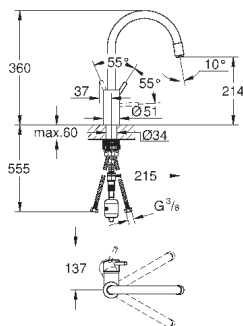

32 663 003
32 663 DC3

хром
суперсталь

231,60
308,40

Concetto

Смеситель однорычажный для мойки, DN 15

высокий излив

монтаж на одно отверстие

GROHE StarLight хромированная поверхность

GROHE SilkMove керамический картридж 35 мм

GROHE EasyDock Легкое вытягивание и возврат на место выдвигного

излив

GROHE Zero Раздельные пути подачи воды - не содержит никеля и свинца

выдвигной излив с ламинарной струей

регулировка расхода воды

поворотный трубкообразный излив

радиус поворота 360°

с защитой от обратного потока

гибкая подводка

GROHE FastFixation быстрая монтажная система