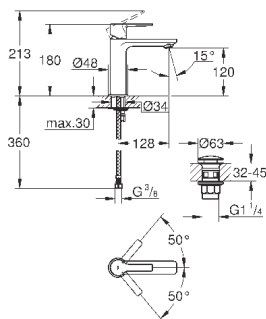

сливной гарнитур 1 1/4"

гибкая подводка

23 106 001  
23 106 DC1  
23 106 AL1

хром  
суперсталь  
темный графит, матовый

210,00  
302,40  
339,74

**Lineare**

**Смеситель однорычажный для раковины DN 15 S-Size**