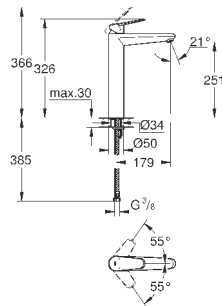

GROHE EURODISC COSMOPOLITAN

Артикул

Цвет

Цена брутто /
РРЦ с НДС, €

23 432 000

хром

271,20

Eurodisc Cosmopolitan
Смеситель однорычажный для раковины DN 15
XL-Size

монтаж на одно отверстие
металлический рычаг

для отдельностоящих раковин

GROHE SilkMove керамический картридж 35 мм

регулировка расхода воды

возможность установки мин. расхода 2,5 л/мин.

GROHE StarLight хромированная поверхность

GROHE EcoJoy SpeedClean аэратор с ограничением расхода воды 5,7 л/мин

GROHE FastFixation Plus Система монтажа

без донного клапана, гибкая подводка

минимальное давление 1,0 бар

дополнительный ограничитель температуры (46 375 000)