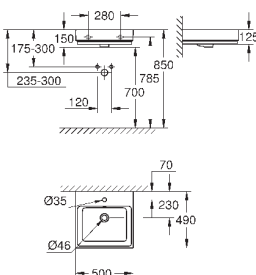

39 474 00H

альпин-белый

235,06

Керамика Cube

Раковина подвесная 50

1 отверстие под смеситель, 2 намеченных отверстия

с переливом

500 x 490 мм

санитарная керамика

Износостойкое покрытие **PureGuard** и анти-бактериальное глазирование

18 шт. на паллете