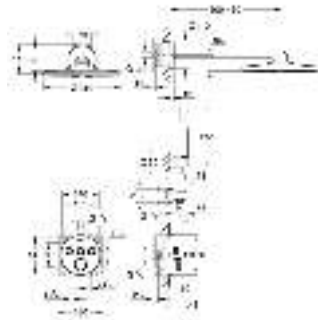

34 705 000	хром	1 380,00

Grotherm SmartControl

Набор для комплектации душа с Rainshower SmartActive 310

включает в себя:

Встраиваемый термостат с 3 кнопками управления

Grotherm SmartControl Комплект верхней монтажной части

(29 121 000)

GROHE Rapido SmartBox 35 600 000 (универсальная встраиваемая часть)

Rainshower 310 Верхний душ с 2 режимами струи (26 475), душевой

кронштейн 400 мм и встраиваемая часть (26 483 000)

Euphoria Cosmopolitan Stick Ручной душ (27 367)

Rainshower Настенный держатель (27 074 000)

Rainshower подключение для душевого шланга 1/2" (27 057 000)

душевой шланг Silverflex 1.500 мм (28 364)