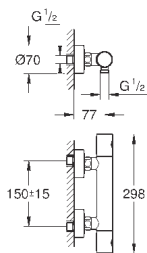

Артикул

Цвет

Цена брутто /
РРЦ с НДС, €

new