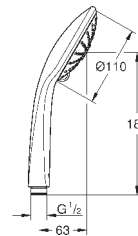

27 239 000

хром

57,60

Euphoria 110 Massage
Ручной душ, 3 вида струй

Rain / Massage / SmartRain
GROHE EcoJoy ограничитель расхода воды 9,5 л/мин
GROHE DreamSpray превосходный поток воды
GROHE SprayDimmer
GROHE StarLight хромированная поверхность
система SpeedClean против известковых отложений
внутренний охлаждающий канал для продолжительного срока службы
универсальное крепление, подходящее к любому стандартному шлангу
может использоваться с проточным водонагревателем
минимальное давление 1,0 бар

27 221 000

хром

54,00

то же, без ограничения расхода воды