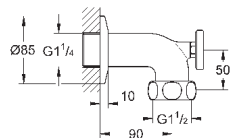

Отводная дуга, DN 32

с термометром
гайка 1 1/2" x 1 1/4" внешняя резьба
вынос 90 мм
навинчивающаяся розетка
(для Grohtherm XL 1", 35 085/35 086)
GROHE StarLight хромированная поверхность

12 436 000

хром

672,00