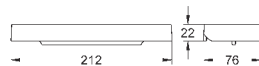

18 349 000

27,60

Eurosmart Cosmopolitan

Пластиковая полочка

для 32 837 000

new