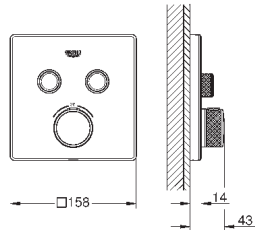

GROHE GROHTHERM SMARTCONTROL

Артикул

Цвет

Цена брутто /
РРЦ с НДС, €

ТЕРМОСТАТЫ

29 156 LSO

белая луна

651,60

Grohtherm SmartControl

Термостат для встраиваемого монтажа на 2 выхода

комплект верхней монтажной части для GROHE Rapido SmartBox 35 600 000 (универсальная встраиваемая часть) металлическая накладная панель с **GROHE FastFixation** (скрытые эксцентрики, уплотнение, скрытый монтаж), регулируемая на 6° **GROHE StarLight** поверхность

SmartControl нажать для вкл/выкл, повернуть для увеличения напора воды от режима EcoJoy до максимального напора воды заменяемые символы

GROHE TurboStat встроенный термоэлемент

ProGrip эргономичные рукоятки с рифленной поверхностью

GROHE SafeStop стопор безопасности при 38°C

GROHE SafeStop Plus опционно ограничитель температуры на 43°C / 46°C, включен

встроенные обратные клапаны и грязеулавливающие фильтры возможность одновременного включения нескольких точек водоотвода лицевая панель из акрилового стекла в цвете белая луна без встраиваемой части

распределение расхода:
выход В = 24 л/мин
выход С = 26 л/мин

выход В+С = 29 л/мин

35 600 000

72,00

GROHE Rapido SmartBox Универсальная встроенная часть

29 157 LSO

белая луна

692,40

Grohtherm SmartControl

Термостат для встраиваемого монтажа на 3 выхода

комплект верхней монтажной части для GROHE Rapido SmartBox 35 600 000 (универсальная встраиваемая часть) металлическая накладная панель с **GROHE FastFixation** (скрытые эксцентрики, уплотнение, скрытый монтаж), регулируемая на 6° **GROHE StarLight** поверхность

SmartControl нажать для вкл/выкл, повернуть для увеличения напора воды от режима EcoJoy до максимального напора воды заменяемые символы

GROHE TurboStat встроенный термоэлемент

ProGrip эргономичные рукоятки с рифленной поверхностью

GROHE SafeStop стопор безопасности при 38°C

GROHE SafeStop Plus опционно ограничитель температуры на 43°C / 46°C, включен

встроенные обратные клапаны и грязеулавливающие фильтры возможность одновременного включения нескольких точек водоотвода лицевая панель из акрилового стекла в цвете белая луна без встраиваемой части

распределение расхода:
выход А = 23 л/мин
выход В = 27 л/мин

выход С = 23 л/мин

выход А + В = 33 л/мин

выход А + В + С = 36 л/мин