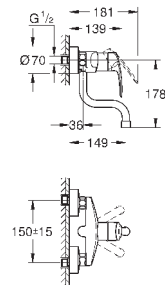

new

31 509 003

хром

по запросу

Eurosmart

Смеситель однорычажный для мойки, DN 15
настенный монтаж

GROHE StarLight хромированная поверхность

GROHE SilkMove керамический картридж 35 мм

аэратор

регулировка расхода воды

поворотный трубкообразный излив

радиус поворота 360°

вынос 150 мм

встроенный ограничитель температуры

скрытые S-образные эксцентрики

new

32 224 003

хром

по запросу

Eurosmart

Смеситель однорычажный для мойки, DN 15
настенный монтаж

GROHE StarLight хромированная поверхность

GROHE SilkMove керамический картридж 35 мм

аэратор

регулировка расхода воды

поворотный трубкообразный излив

радиус поворота 360°

вынос 276 мм

встроенный ограничитель температуры

скрытые S-образные эксцентрики

new

32 482 003

хром

по запросу

Eurosmart

Смеситель однорычажный для мойки, DN 15
настенный монтаж

GROHE StarLight хромированная поверхность

GROHE SilkMove керамический картридж 35 мм

аэратор

регулировка расхода воды

поворотный трубкообразный излив

радиус поворота 360°

вынос 244 мм

встроенный ограничитель температуры

скрытые S-образные эксцентрики