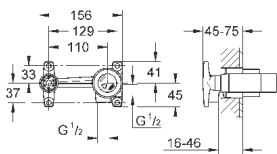

Смеситель однорычажный встраиваемый
универсальный механизм, DN 15

для смесителя на 2 отверстия
для скрытого монтажа
без комплекта верхней монтажной части
GROHE SilkMove керамический картридж Ø 46 мм
регулировка расхода воды
глубина монтажа 45-75 мм
шаблон для монтажа

32 147 000

хром

387,60