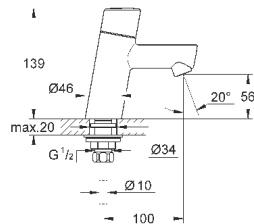

Артикул

Цвет

Цена брутто /
РРЦ с НДС, €

32 207 001

хром

99,60

Concetto
Вертикальный вентиль
XS-Size

монтаж на одно отверстие
металлический рычаг
керамические вентили 1/2", 90°

GROHE StarLight хромированная поверхность

GROHE EcoJoy SpeedClean аэратор с ограничением расхода воды 5,7 л/мин
присоединительная гайка 1/2" x 10,5 мм
класс шума I по DIN 4109