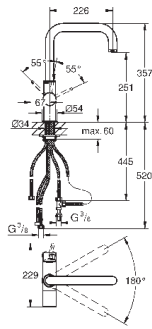

GROHE BLUE PURE

Артикул

Цвет

Цена брутто /
РРЦ с НДС, €

31 303 000

хром

418,80

GROHE Blue

Смеситель однорычажный для мойки, DN 15

U-образный излив

монтаж на одно отверстие

GROHE SilkMove керамический картридж Ø 46 мм

GROHE StarLight хромированная поверхность

металлический рычаг

регулировка расхода воды

поворотный трубкообразный излив

отдельные водотоки для питьевой и водопроводной воды

встроенный излив для питьевой воды

керамическая кран-букса для запора

питьевой воды

азратор

гибкая подводка

фильтр питьевой воды не в комплекте