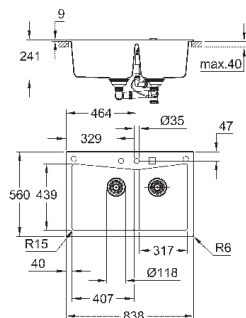

GROHE КОМПОЗИТНЫЕ МОЙКИ

Артикул

Цвет

Цена брутто /
РРЦ с НДС, €

31 657 ATO
31 657 APO

серый гранит
черный гранит

344,04
344,04

K700

Композитная мойка

модель: K700 90-C 83.8/55.9 2.0

тип монтажа: стандартная встраиваемая и под столешницу

материал: кварцевый композит

GROHE Whisper

минимальный размер шкафа: 900 мм

размеры: 838 x 559 мм

1 чаша: 406 x 438 x 241 мм

1 чаша: 316 x 438 x 241 мм

Внешний радиус: R6, внутренний радиус чаши: R15

GROHE FastFixation быстрая монтажная система

мойка монтируется слева

отверстие (монтаж сверху): 818 x 539 мм

отверстие (монтаж под столешницу): 757 x 437 мм

клапан-автомат

аксессуары вкл.: сливной клапан с поворотной ручкой, сливной гарнитур,

корзинчатый вентиль, монтажный набор

опция: автоматический сливной клапан с нажимным механизмом

(40 986 SD0), приобретается отдельно

количество крепежных элементов в комплекте (накладной монтаж): 9

количество крепежных элементов в комплекте (монтаж под столешницу): 9

31 658 ATO
31 658 APO

серый гранит
черный гранит

353,53
353,53

K700

Композитная мойка

модель: K700 100-C 90/50 2.0 оборачиваемая

тип монтажа: стандартная встраиваемая

материал: кварцевый композит

GROHE Whisper

мин. размер шкафа: 1000 мм

размеры: 900 x 500 мм

1 чаша: 465 x 443 x 230 мм

1 чаша: 315 x 443 x 230 мм

GROHE FastFixation быстрая монтажная система

монтаж мойки слева или справа

отверстие: 880 x 480 мм

клапан-автомат

аксессуары вкл.: сливной клапан с поворотной ручкой, сливной гарнитур,

корзинчатый вентиль, монтажный набор

опция: автоматический сливной клапан с нажимным механизмом

(40 986 SD0), приобретается отдельно

количество крепежных элементов в комплекте (накладной монтаж): 10

Внешний радиус: R6, внутренний радиус чаши: R8