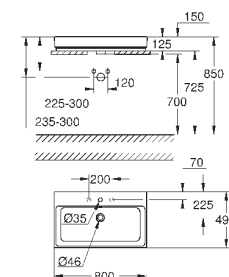

39 476 00H

альпин-белый

462,44

Керамика Cube

Раковина накладная 80

глазированная задняя сторона

1 отверстие под смеситель, 2 намеченных отверстия

с переливом

800 x 490 мм

с креплением

санитарная керамика

Износостойкое покрытие **PureGuard** и анти-бактериальное глазирование

10 шт. на паллете