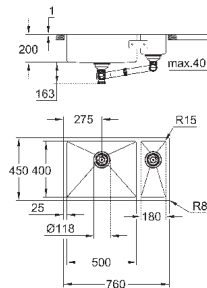

GROHE МОЙКИ ИЗ НЕРЖАВЕЮЩЕЙ СТАЛИ

Артикул

Цвет

Цена брутто /
РРЦ с НДС, €

31 574 SD1

нержавеющая сталь

263,14

K700 Под столешницу

Мойка из нержавеющей стали

модель: K700U 60-S 54.4/44.4 1.0

тип монтажа: под столешницу

материал: нержавеющая сталь AISI 304 (V2A)

толщина материала: 1 мм

GROHE StarLight поверхность

покрытие: сатиновое

GROHE Whisper

минимальный размер шкафа: 600 мм

размер: 540 x 440 мм

1 чаша: 500 x 400 x 200 мм

Внешний радиус: R16 (монтаж под столешницу)/R3 (вровень со

столешницей), внутренний радиус чаши: R15

GROHE FastFixation система быстрого монтажа

требуемый размер отверстия в столешнице для

установки мойки: 500 x 400 мм

корзинчатый вентиль: корзинка Ø 3.5"/90 мм

аксессуары вкл.: сливной гарнитур, корзинка, монтажный набор

опция: автоматический сливной клапан с нажимным механизмом

(40 986 SD0), приобретается отдельно

количество крепежных элементов в комплекте (накладной монтаж): 8

количество крепежных элементов в комплекте (монтаж под столешницу): 8

31 575 SD1

нержавеющая сталь

324,83

K700 Под столешницу

Мойка из нержавеющей стали

модель: K700U 80-S 76/45 1.5 lh

тип монтажа: стандартный встраиваемый, в один уровень со столешницей

или под столешницу

материал: нержавеющая сталь AISI 304 (V2A)

толщина материала: 1 мм

GROHE StarLight поверхность

покрытие: сатиновое

GROHE Whisper

минимальный размер шкафа: 800 мм

размер: 760 x 450 мм

1 чаша: 500 x 400 x 195 мм

полу-чаша: 180 x 400 x 200 мм

Внешний радиус: R16 (монтаж под столешницу)/R3 (вровень со

столешницей), внутренний радиус чаши: R15

GROHE FastFixation система быстрого монтажа

мойка монтируется слева

Размер отверстия для установки мойки под столешницу: 712 x 402 мм (R16)

Размер отверстия для установки мойки вровень

со столешницей: 745 x 435 мм