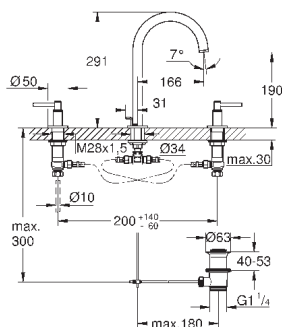

GROHE ATRIO

Артикул

Цвет

Цена брутто /
РРЦ с НДС, €

20 009 003	хром	524,40
20 009 DC3	суперсталь	738,00
20 009 GL3	холодный рассвет	790,80
20 009 DA3	теплый закат	790,80
20 009 AL3	темный графит, матовый	842,40

Atrio
Смеситель для раковины на три
отверстия, DN 15

M-Size

керамические вентили 1/2", 90°

GROHE StarLight хромированная поверхность

GROHE EcoJoy 5.7 л/мин ламинарный аэратор

поворотный трубообразный C-излив с

аэратором и стопором

сливной гарнитур 1 1/4"

гибкая подводка между изливом и боковыми вентилями

с длинными ручьяками

включены 2 набора с накладными насадками. Один с надписями „Н“ и „С“,

один - без надписей.