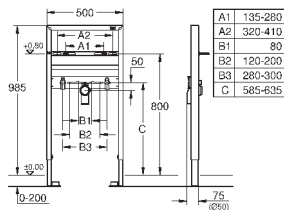

38 541 000

140,40

Rapid SL

Инсталляция для раковины, для смесителей на одно отверстие монтажная высота 1,00 м

для монтажа перед стеной или стеной перегородкой
самонесущая стальная рама с
порошковым напылением
подготовлена для облицовки
фиксированные подключения
быстрая регулировка по высоте
крепежный материал
болты-держатели для раковины M10, с
креплением для керамики
расстояние между болтами изменяется
сmyвное колено, выдерживающее
высокую температуру, DN 50
уплотнение Ø 32 мм
2 звукоизоляционных подключения
смесителя DN 15
для монтажа перед стеной необходимо заказать настенные уголки
38 558 00M (продаются отдельно)