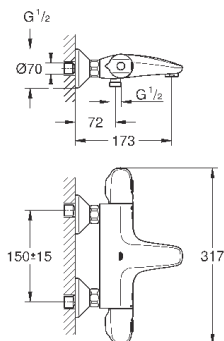

Артикул

Цвет

Цена брутто /
РРЦ с НДС, €

34 155 003

хром

260,40

Grohtherm 1000

Термостат для ванны, DN 15

настенный монтаж

GROHE CoolTouch безопасный корпус

GROHE StarLight хромированная поверхность

GROHE MetalGrip эргономичная металлическая рукоятка

GROHE SafeStop стопор безопасности при 38°C

GROHE SafeStop Plus опционно ограничитель температуры на 43°C, включен

GROHE TurboStat встроенный термоэлемент

встроенный стопор смешанной воды

GROHE AquaDimmer Plus многофункциональный

- **GROHE EcoButton**

(встроенная кнопка с функцией экономии воды для душа)

- регулировка расхода

- переключатель: ванна/душ

отвод для душа снизу 1/2"

аэратор

встроенные обратные клапаны

грязеулавливающие фильтры

с защитой от обратного потока

скрытые S-образные эксцентрики

металлическая розетка

минимальное давление 1,0 бар

GROHE EcoJoy Технология совершенного потока

при уменьшенном расходе воды