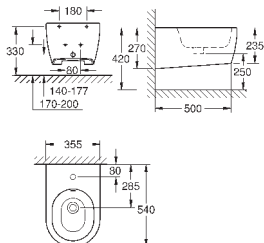

39 574 00N

альпин-белый

354,70

Essence

Биде подвесное
1 отверстие под смеситель
с переливом
с креплением
санитарная керамика
полностью скрытые невидимые крепления
Износостойкое покрытие **PureGuard** и анти-бактериальное глазирование