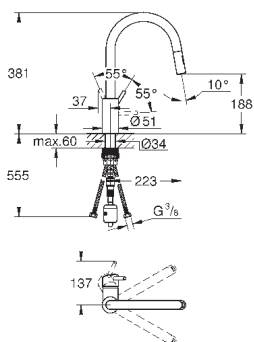

31 483 002
31 483 DC2

хром
суперсталь

246,00
319,20

Concetto

Смеситель однорычажный для мойки, DN 15

высокий излив

монтаж на одно отверстие

GROHE StarLight хромированная поверхность

GROHE SilkMove керамический картридж 35 мм

GROHE EasyDock Легкое вытягивание и возврат на место выдвигного

излив

GROHE Zero Раздельные пути подачи воды - не содержит никеля и свинца

выдвигная лейка Dual

переключатель: ламинарный режим струи/душевой режим струи **SpeedClean**

регулировка расхода воды

поворотный трубкообразный излив

радиус поворота 360°

с защитой от обратного потока

гибкая подводка

GROHE FastFixation быстрая монтажная система