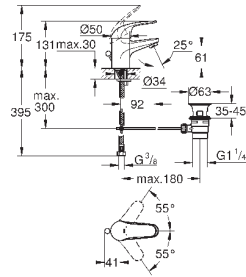

23 262 000

хром

70,80

Euroeco

Смеситель однорычажный для раковины DN 15 S-Size

монтаж на одно отверстие
металлический рычаг

GROHE SilkMove керамический картридж 35 мм

GROHE StarLight хромированная поверхность

ограничитель потока 9 л/мин.

система быстрого монтажа

аэратор

сливной гарнитур 1 1/4"

гибкая подводка

дополнительный ограничитель температуры (46 375 000)