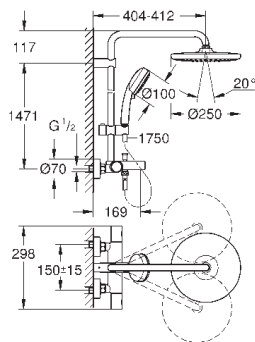

GROHE TEMPESTA SYSTEM

Артикул

Цвет

Цена брутто /
РРЦ с НДС, €

26 672 000

хром

536,02

Tempesta Cosmopolitan System 250

Душевая система с термостатом для ванны; настенный монтаж

включает в себя:

горизонтальный поворотный душевой

кронштейн 390 мм

настенный термостат с аквадиммером

выбор между:

верхний душ Tempesta 250 (26 666)

душевая струя

Rain

тыльная часть головки верхнего душа белая

с шаровым шарниром

угол поворота $\pm 10^\circ$

GROHE EcoJoy ограничитель расхода воды 9,5 л/мин

излив для ванны

отдельный переключатель на ручной душ

ручной душ Tempesta Cosmopolitan 100 (27 571 001)

2 вида струи:

Rain, Jet

GROHE EcoJoy ограничитель расхода воды 5,7 л/мин.

регулируется по высоте с помощью

скользящего элемента

душевой шланг, 1.750 мм 1/2" x 1/2" (28 410)

GROHE EcoJoy Технология совершенного потока

при уменьшенном расходе воды

GROHE TurboStat встроенный термоэлемент

GROHE SafeStop стопор безопасности при 38°C

GROHE SafeStop Plus опционно ограничитель температуры на 43°C,

включен

GROHE DreamSpray превосходный поток воды

GROHE StarLight хромированная поверхность

система **SpeedClean** против известковых отложений

внутренний охлаждающий канал для продолжительного срока службы

Twistfree против перекручивания шланга

совместим с проточным водонагревателем **только** выше 18 кВт/ч, а также с

накопительным водонагревателем (см. Техническую информацию)

минимальный расход воды 7л/мин

минимальное давление 1,0 бар

профессиональная серия