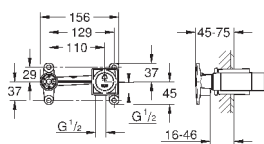

23 200 000		228,00

Смеситель однорычажный встраиваемый универсальный механизм, DN 15

для смесителя на 2 отверстия
для скрытого монтажа
без комплекта верхней монтажной части
GROHE SilkMove керамический картридж 35 мм
регулировка расхода воды
глубина монтажа 45-75 мм
DR-латунь
шаблон для монтажа