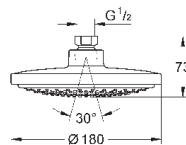

Euphoria Cosmopolitan 180

Верхний душ с одним режимом

Rain

Ø 180 мм

шаровый шарнир +/- 15° вращающийся

резьбовое соединение 1/2"

GROHE EcoJoy ограничитель расхода воды 9,5 л/мин

GROHE DreamSpray превосходный поток воды

GROHE StarLight хромированная поверхность

система **SpeedClean** против известковых отложений

может использоваться с проточным водонагревателем

28 233 000

хром

80,40