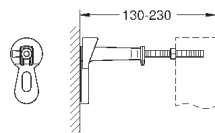

Rapid SL

Настенный уголок

для монтажа перед стеной

для крепления элементов к капитальной

стене или перед стеной-перегородкой

бесступенчатая регулировка глубины от

130 - 203 мм

облицовка для одиночного или рельсового

монтажа

крепежный материал

2 шт

42 333 000

29,23

Переходник 4,5 л для GD 2