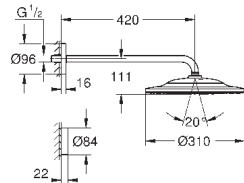

GROHE ВЕРХНИЕ ДУШИ

Артикул

Цвет

Цена брутто /
РРЦ с НДС, €

26 481 LSO

белая луна

673,20

Rainshower SmartActive 310 Cube

Верхний душ с потолочным душевым кронштейном 142 мм, 2 режима струи

включает в себя:

верхний душ Rainshower SmartActive 310 Cube, белая душевая поверхность
2 вида струи:

GROHE PureRain, ActiveRain

Потолочный душевой кронштейн 142 мм

GROHE DreamSpray превосходный поток воды

GROHE StarLight поверхность

система **SpeedClean** против известковых отложений

внутренний охлаждающий канал для продолжительного срока службы
требуется встраиваемый блок 26 483 000 или 26 484 000 - заказывается
отдельно

26 484 000

102,00

Rainshower

Универсальная встроенная часть, 1/2"

для верхнего душа с душевым кронштейном

26 475 / 26 477 / 26 479 / 26 481

2 входа, 1/2"

инсталляционная глубина 75-105 мм

подключения из латуни

прочный корпус и защитная накладка

герметичный корпус

уплотнение

встроенный промывочный клапан

GROHE EcoJoy 9,5 л/мин. для каждого выхода

без комплекта верхней монтажной части

26 483 000

102,00

то же, без ограничения расхода воды

new

26 640 000

хром

596,40

Rainshower SmartConnect 310

Верхний душ с душевым кронштейном 422 мм, 2 режима струи

включает в себя:

Rainshower SmartConnect 310 Верхний душ (26 641)

хромированная душевая поверхность

2 вида струи:

GROHE PureRain, ActiveRain

запрограммированный по умолчанию режим струи

горизонтальный душевой кронштейн 422 мм (26146)

с круглой розеткой

пульт дистанционного управления для изменения/комбинирования режимов

струи

держатель пульта предназначен для прикручивания или приклеивания на

стену

питание от батареек

включены 3 батарейки AAA (мизинчиковая) и 1 батарейка CR 2032 (плоская,

таблеточная)

светодиодный индикатор, отражающий установку контакта (соединения) и