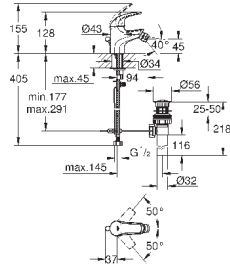

32 849 000

хром

60,00

BauCurve

Смеситель однорычажный для биде DN 15
монтаж на одно отверстие
металлический рычаг

GROHE Longlife керамический картридж 28 мм
GROHE StarLight хромированная поверхность
аэратор с шаровым шарниром
сливной гарнитур 1 1/4"
гибкая подводка
система быстрого монтажа