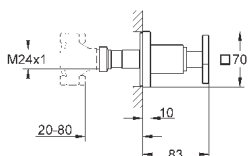

Артикул

Цвет

Цена брутто /
РРЦ с НДС, €

19 334 000

хром

129,60

Allure
Накладная панель скрытой вентиляной головки

комплект верхней монтажной части для 35 028 000 (встраиваемый вентиль на один выход для модульной установки системы Grotherm Custom Shower) для встраиваемых вентилях, 1/2", 3/4", 1" плавная регулировка глубины монтажа 20-80 мм

розетка с уплотнителем, завинчивающаяся без встраиваемого механизма

GROHE StarLight хромированная поверхность

35 028 000

127,20