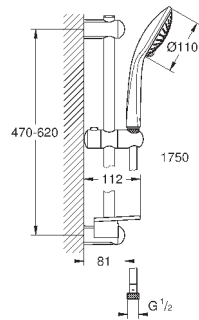

27 232 001

хром

109,20

Euphoria 110 Champagne

Душевой гарнитур, 3 вида струй

включает в себя:

ручной душ Champagne (27 222 000)

душевая штанга, 600 мм (27 499)

душевой шланг 1750 мм (28 388 000)

Полочка **GROHE EasyReach** (27 596)

GROHE SprayDimmer

GROHE DreamSpray превосходный поток воды

GROHE StarLight хромированная поверхность

GROHE FastFixation (регулируемое расстояние между

настенными креплениями штанги позволяет использовать

для монтажа уже имеющиеся отверстия в стене)

система **SpeedClean** против известковых отложений

внутренний охлаждающий канал для продолжительного срока службы

Twistfree против перекручивания шланга

может использоваться с проточным водонагревателем

минимальное давление 1,0 бар