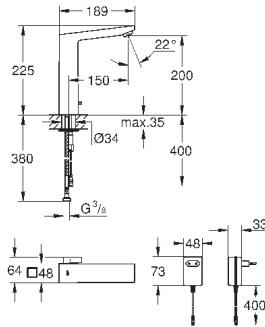

36 440 000

хром

759,60

Eurocube E

Инфракрасная электроника для раковины 1/2" со смешиванием и с регулируемым ограничителем температуры

с инфракрасным датчиком для двусторонней связи для мониторинга, настройки и сервисного обслуживания с адаптером 100-230 V переменного тока, 50-60 Hz, 6 V постоянного тока

GROHE StarLight хромированная поверхность
ламинатор с ограничением потока воды 5.7 л/мин
гибкая подводка

обратный клапан
грязеулавливающие фильтры
со встроенным электромагнитным клапаном
система быстрого монтажа

7 предустановленных режимов:

- автоматический смыв
- термическая дезинфекция
- моющий режим

дополнительные функции и точные настройки с помощью пульта дистанционного управления 36 407

Одобрено в CE

класс шума I по DIN 4109

тип защиты смесителя IP 59K

минимальное давление 1,0 бар

36 441 000

хром

734,40