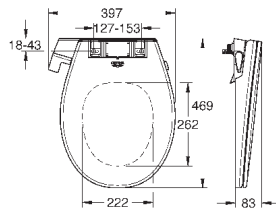

39 557 SH0

альпин-белый

по запросу

Сиденье-биде с ручным управлением

Сиденье для унитаза с крышкой
2 независимые душевые форсунки для режимов „подмывание сзади“ и „дамский душ“
Режим промывки форсунок
Ручное управление рукояткой, расположенной сбоку; электропитание не требуется
Регулировка напора воды
Сиденье и крышка унитаза из дюропласта с микролифтом

В комплекте:
сиденье
крышка
крепежная панель
корпус с двумя форсунками
рукоятка
Фильтр