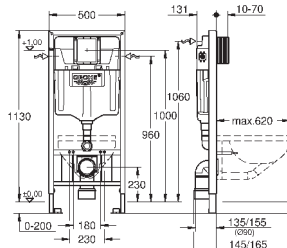

GROHE RAPID SL ДЛЯ УНИТАЗА

Артикул

Цвет

Цена брутто /
РРЦ с НДС, €

38 897 000

304,80

Rapid SL

Инсталляция для подвесного унитаза, монтажная высота 1.13 м, с вертикальной поддержкой для чаши унитаза

с вертикальной поддержкой для чаши унитаза
сmyвной бачок GD 2
для монтажа перед стеной или стеной перегородкой
самонесущая стальная рама с
порошковым напылением
подготовлена для облицовки
фиксированные подключения
быстрая регулировка по высоте
крепежный материал
проверено -TUEV

2 болта-держателя для унитаза
крепление для керамики
расстояние между болтами 180/230 мм
выходной патрубков для унитаза Ø 90 мм
регулировка глубины монтажа
редуктор Ø 90/110 мм
впускной и сmyвной гарнитуры

сmyвной бачок GD 2, 6 - 9 л, со следующими характеристиками:

заводская настройка 6 л и 3 л
Пневматический сmyвной клапан с тремя режимами
слива: 2-х объёмный, старт/стоп, или непрерывный
Подключение воды слева, справа и сзади
Арматурная группа I
с изоляцией от конденсационной влаги
подключение воды DN 15
во время сборки не требуется дополнительного инструмента
для монтажа инспекционного короба
для вертикального или горизонтального монтажа

для монтажа перед стеной необходимо заказать настенные уголки

38 558 00M (продаются отдельно)

для монтажа маленьких сmyвных панелей необходимо заказать

ревизионный короб 40 911 000 (приобретается отдельно)