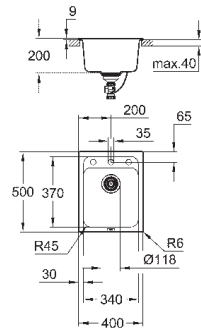

GROHE КОМПОЗИТНЫЕ МОЙКИ

Артикул

Цвет

Цена брутто /
РРЦ с НДС, €

31 650 ATO
31 650 APO

серый гранит
черный гранит

257,06
257,06

K700

Композитная мойка

модель: K700 50-C 40/50 1.0

тип монтажа: стандартная встраиваемая

материал: кварцевый композит

GROHE Whisper

мин. размер шкафа: 500 мм

размеры: 400 x 500 мм

1 чаша: 340 x 370 x 200 мм

GROHE FastFixation быстрая монтажная система

требуемый размер отверстия в столешнице для

установки мойки: 380 x 480 мм

клапан-автомат

аксессуары вкл.: сливной клапан с поворотной ручкой, сливной гарнитур,

корзинчатый вентиль, монтажный набор

опция: автоматический сливной клапан с нажимным механизмом

(40 986 SD0), приобретается отдельно

количество крепежных элементов в комплекте (накладной монтаж): 6

Внешний радиус: R6, внутренний радиус чаши: R45

31 651 ATO
31 651 APO

серый гранит
черный гранит

303,48
303,48