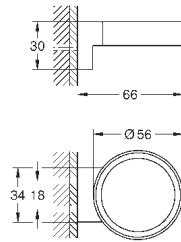

GROHE SELECTION

Артикул

Цвет

Цена брутто /
РРЦ с НДС, €

new

41 027 000	хром	57,19
41 027 DC0	суперсталь	80,08
41 027 BE0	никель глянец	85,80
41 027 EN0	матовый никель	91,51
41 027 GL0	холодный расцвет	85,80
41 027 GN0	холодный расцвет, матовый	91,51
41 027 DA0	теплый закат	85,80
41 027 DL0	теплый закат, матовый	91,51
41 027 A00	темный графит	85,80
41 027 AL0	темный графит, матовый	91,51

Selection
Держатель
металл

для Selection мыльницы (41 028) или Selection стакана (41 029 000)
скрытое крепление

GROHE StarLight хромированная поверхность

new