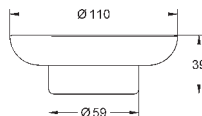

40 368 001	прозрачное стекло	7,48

Essentials Мыльница

материал: стекло

подходит для держателей:

Essentials (40 369 xx1)

Essentials Cube (40 508)

Bau Cosmopolitan (40 585)

Essentials Authentic (40 652)