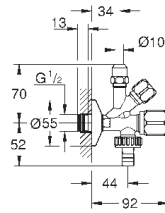

GROHE УГЛОВЫЕ ВЕНТИЛИ WAS

Артикул

Цвет

Цена брутто /
PPC с НДС, €

22 036 000

хром

26,40

WAS комбинированный угловой вентиль 1/2"

самоуплотняющееся резьбовое соединение настенное подключение 1/2"
резьбовой отвод 3/8"
с компенсацией длины
с накидной гайкой Ø 10 мм
отвод 3/4"
с штуцером для шланга
с резиновым запорным элементом кранбуксы
обратный клапан
длинный шатун
эргономичные рукоятки
маркировка: нейтральная
металлические резьбовые розетки Ø 55 мм
для комбинации с обратным клапаном типа HB 41 239 000

22 035 000

хром

22,20

то же, без уплотнительного колца