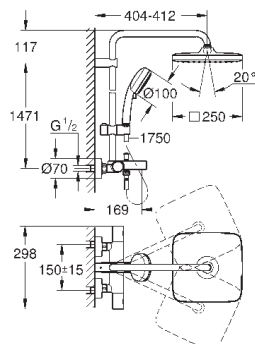

26 691 000

хром

536,02

Tempesta Cosmopolitan System 250 Cube

Душевая система с термостатом для ванны; настенный монтаж

включает в себя:

горизонтальный поворотный душевой

кронштейн 390 мм

настенный термостат с аквадиммером

выбор между:

верхний душ Tempesta 250 Cube (26 685)

душевая струя

Rain

тыльная часть головки верхнего душа белая

с шаровым шарниром

угол поворота $\pm 10^\circ$

GROHE EcoJoy ограничитель расхода воды 9,5 л/мин

излив для ванны

отдельный переключатель на ручной душ

ручной душ Tempesta Cosmopolitan 100 (27 571 001)

2 вида струи:

Rain, Jet

GROHE EcoJoy ограничитель расхода воды 5,7 л/мин.

регулируется по высоте с помощью

скользящего элемента

душевой шланг, 1.750 мм 1/2" x 1/2" (28 410)

GROHE EcoJoy Технология совершенного потока

при уменьшенном расходе воды

GROHE TurboStat встроенный термоэлемент

GROHE SafeStop стопор безопасности при 38°C

GROHE SafeStop Plus опционно ограничитель температуры на 43°C,

включен

GROHE DreamSpray превосходный поток воды

GROHE StarLight хромированная поверхность

система **SpeedClean** против известковых отложений

внутренний охлаждающий канал для продолжительного срока службы

Twistfree против перекручивания шланга

совместим с проточным водонагревателем **только** выше 18 кВт/ч, а также с

накопительным водонагревателем (см. Техническую информацию)

минимальный расход воды 7л/мин

профессиональная серия