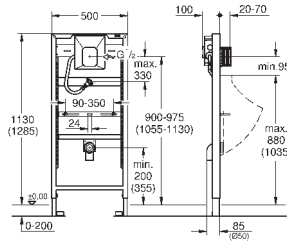

GROHE RAPID SL ДЛЯ ПИССУАРА

Артикул

Цвет

Цена брутто /
РРЦ с НДС, €

38 786 001

290,40

Rapid SL

Инсталляция для писсуаров с GROHE Rapido U

1.13 и 1.30 м инсталляционная высота для механического смыва или установки Tectron инфракрасной электроники на 6 V или 230 V для монтажа перед стеной или стеной перегородкой самонесущая стальная рама с порошковым напылением подготовлена для облицовки регулируемые по высоте подключения к объекту быстрая регулировка по высоте крепежный материал проверено -TUEV смывное колено, выдерживающее высокую температуру, DN 50 болты-держатели M8, с креплением для керамики подключение для впуска и впускной гарнитур в комплекте с запорным вентелем минимальное давление 0,5 бар оперативное давление максимум 10 бар промывная трубка функциональный блок смонтирован и проверен на заводе подводы воды на 1/2 с внешней резьбой соединительная коробка для сети питания 230 V монтажный короб с уплотнителями регулируемая ревизионная шахта для комплектов готового монтажа размером 116 x 144 мм для монтажа перед стеной необходимо заказать настенные уголки 38 558 00M (продаются отдельно)