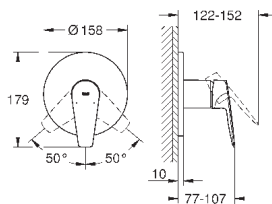

24 161 001

хром

по запросу

BauEdge

Смеситель однорычажный для душа, DN 15

металлический рычаг

комплект верхней монтажной части для

GROHE Rapido SmartBox 35 600 000 (универсальная встраиваемая часть)

GROHE Longlife Керамический картридж 46 мм

GROHE StarLight хромированная поверхность

с настенными розетками **GROHE FastFixation** (скрытые

эксцентрики, уплотнение, скрытый монтаж)

металлическая накладная панель, регулируемая на 6°

распределение расхода:

выход В или С = 30 л/мин

без встраиваемой части

профессиональная серия