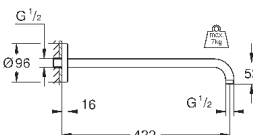

**Душевой кронштейн 422 мм**

металл

резьбовое соединение 1/2"

с круглой розеткой, для использования со всеми верхними душами

Rainshower

**GROHE StarLight** хромированная поверхность

26 146 LS0

белая луна/хром