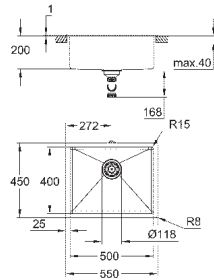

GROHE МОЙКИ ИЗ НЕРЖАВЕЮЩЕЙ СТАЛИ

Артикул

Цвет

Цена брутто /
РРЦ с НДС, €

31 574 SD1

нержавеющая сталь

263,14

K700 Под столешницу

Мойка из нержавеющей стали

модель: K700U 60-S 54.4/44.4 1.0

тип монтажа: под столешницу

материал: нержавеющая сталь AISI 304 (V2A)

толщина материала: 1 мм

GROHE StarLight поверхность

покрытие: сатиновое

GROHE Whisper

минимальный размер шкафа: 600 мм

размер: 540 x 440 мм

1 чаша: 500 x 400 x 200 мм

Внешний радиус: R16 (монтаж под столешницу)/R3 (вровень со

столешницей), внутренний радиус чаши: R15

GROHE FastFixation система быстрого монтажа

требуемый размер отверстия в столешнице для

установки мойки: 500 x 400 мм

корзинчатый вентиль: корзинка Ø 3.5"/90 мм

аксессуары вкл.: сливной гарнитур, корзинка, монтажный набор

опция: автоматический сливной клапан с нажимным механизмом

(40 986 SD0), приобретается отдельно

количество крепежных элементов в комплекте (накладной монтаж): 8

количество крепежных элементов в комплекте (монтаж под столешницу): 8

31 575 SD1

нержавеющая сталь

324,83

K700 Под столешницу

Мойка из нержавеющей стали

модель: K700U 80-S 76/45 1.5 lh

тип монтажа: стандартный встраиваемый, в один уровень со столешницей

или под столешницу

материал: нержавеющая сталь AISI 304 (V2A)

толщина материала: 1 мм

GROHE StarLight поверхность

покрытие: сатиновое

GROHE Whisper

минимальный размер шкафа: 800 мм

размер: 760 x 450 мм

1 чаша: 500 x 400 x 195 мм

полу-чаша: 180 x 400 x 200 мм

Внешний радиус: R16 (монтаж под столешницу)/R3 (вровень со

столешницей), внутренний радиус чаши: R15

GROHE FastFixation система быстрого монтажа

мойка монтируется слева

Размер отверстия для установки мойки под столешницу: 712 x 402 мм (R16)

Размер отверстия для установки мойки вровень

со столешницей: 745 x 435 мм

корзинчатый вентиль: корзинка Ø 3.5"/90 мм

аксессуары вкл.: сливной гарнитур, корзинка, монтажный набор

опция: автоматический сливной клапан с нажимным механизмом

(40 986 SD0), приобретается отдельно

количество крепежных элементов в комплекте (накладной монтаж): 8

количество крепежных элементов в комплекте (монтаж под столешницу): 8