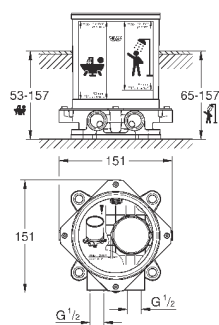

45 984 001

411,60

Монтажный набор для напольного излива 1/2"

для смесителей и изливов напольного монтажа без комплекта верхней монтажной части допускается регулировка 360° в горизонтальной плоскости и 3° в вертикальной плоскости монтажная глубина 53-157 мм инсталляционная глубина для смесителей для душа 65-157 мм, компенсационная глубина 92 мм два входа с внутренней резьбой 1/2" (подключение горячей / холодной воды)
Смывной клапан
прокладка
крепежный материал