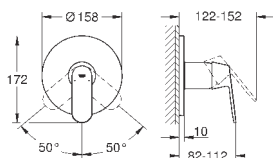

автоматический переключатель: ванна/душ

поворотный трубкообразный излив

вынос 400 мм, скрытые S-образные эксцентрики

24 044 000

хром

130,80