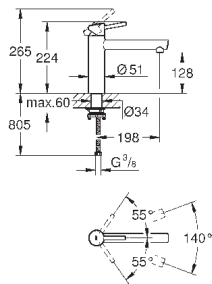

31 210 001

хром

309,60

Concetto

Смеситель однорычажный для мойки, DN 15
для монтажа перед окном

средний излив

монтаж на одно отверстие

GROHE StarLight поверхность

GROHE SilkMove керамический картридж 35 мм

аэратор

регулировка расхода воды

поворотный литой излив

область поворота 140°

гибкая подводка