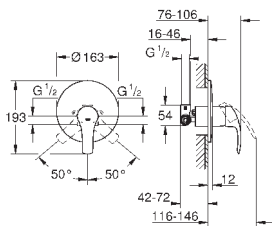

33 556 002

хром

111,60

Eurosmart

Смеситель однорычажный для душа, DN 15

для скрытого монтажа
GROHE SilkMove керамический картридж Ø 46 мм
GROHE StarLight хромированная поверхность
GROHE FastFixation быстрый монтаж
включает в себя:
комплект верхней монтажной части (<Typeface:Medium>19 451 001)
со встраиваемым механизмом
регулировка расхода воды
металлический рычаг
уплотнитель розетки и рычага
отражатель из металла
дополнительный ограничитель температуры (46 308 000)