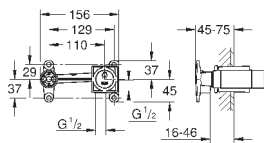

GROHE GROHE PLUS

Артикул

Цвет

Цена брутто /
РРЦ с НДС, €