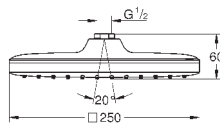

26 685 000

хром

105,24

то же, тыльная часть головки верхнего душа белая

26 409 000

хром

86,40

Tempesta 210

Верхний душ с одним режимом

Rain

Ø 210 мм

шаровый шарнир +/- 15° вращающийся

резьбовое соединение 1/2"

GROHE EcoJoy 6.6 л/мин

GROHE DreamSpray превосходный поток воды

GROHE StarLight хромированная поверхность

система **SpeedClean** против известковых отложений

внутренний охлаждающий канал для продолжительного срока службы

может использоваться с проточным водонагревателем