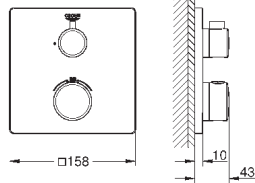

GROHE GROHTHERM ТЕРМОСТАТЫ С 2 РУКОЯТКАМИ

Артикул

Цвет

Цена брутто /
РРЦ с НДС, €

24 078 000

хром

354,00

Grohtherm

Термостат для душа с переключателем на 1 положение

комплект верхней монтажной части для
GROHE Rapido SmartBox 35 600 000 (универсальная встраиваемая часть)

GROHE TurboStat встроенный термoeлемент

GROHE StarLight хромированная поверхность

с настенными розетками **GROHE FastFixation** (скрытые эксцентрики, уплотнение, скрытый монтаж)

металлическая накладная панель, регулируемая на 6°

GROHE SafeStop стопор безопасности при 38°C

GROHE SafeStop Plus опционно ограничитель температуры на 43°C / 46°C, включен

встроенные обратные клапаны и грязеулавливающие фильтры

керамический запорный вентиль, 120°

распределение расхода:

выход В = 27 л/мин,

выход С = 30 л/мин

без встраиваемой части

35 600 000

72,00

GROHE Rapido SmartBox Универсальная встроенная часть

24 079 000

хром

394,80

Grohtherm

Термостат для душа с переключателем на 2 положения

комплект верхней монтажной части для
GROHE Rapido SmartBox 35 600 000 (универсальная встраиваемая часть)

GROHE TurboStat встроенный термoeлемент

GROHE StarLight хромированная поверхность

с настенными розетками **GROHE FastFixation** (скрытые эксцентрики, уплотнение, скрытый монтаж)

металлическая накладная панель, регулируемая на 6°

графическое изображение: верхний душ и ручной душ

GROHE SafeStop стопор безопасности при 38°C

GROHE SafeStop Plus опционно ограничитель температуры на 43°C / 46°C, включен

GROHE AquaDimmer, встроенный переключатель

распределение расхода:

выход В = 27 л/мин,

выход С = 30 л/мин

без встраиваемой части