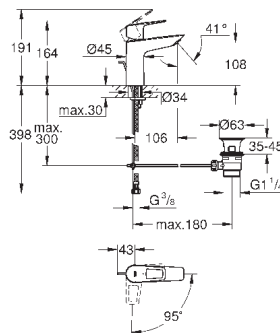

23 887 001

хром

по запросу

BauLoop

Смеситель однорычажный для раковины DN 15 M-Size

монтаж на одно отверстие
металлический рычаг

GROHE Longlife ES Керамический картридж 28 мм с энергосберегающей функцией (подача холодной воды при центральном положении рычага)

с ограничителем температуры

GROHE StarLight хромированная поверхность

GROHE Zero Раздельные пути подачи воды - не содержит никеля и свинца

GROHE EcoJoy - 5,7 л/мин

система быстрого монтажа

рычажный донный клапан 1 1/4", пластик

гибкая подводка

профессиональная серия

new