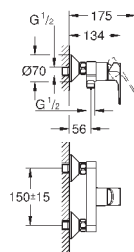

23 633 001

хром

64,00

BauLoop
Смеситель однорычажный для душа, DN 15

настенный монтаж
металлический рычаг
GROHE Longlife керамический картридж **35 мм**
с ограничителем температуры
GROHE StarLight хромированная поверхность
регулировка расхода воды
отвод для душа снизу 1/2" со встроенным
обратным клапаном
с защитой от обратного потока
скрытые S-образные эксцентрики
отражатель из металла
профессиональная серия