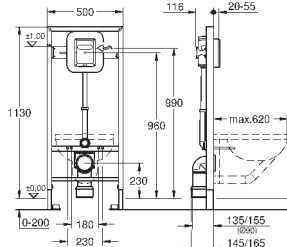

GROHE RAPID SL ДЛЯ УНИТАЗА

Артикул

Цвет

Цена брутто /
РРЦ с НДС, €

38 519 001

421,20

Rapid SL

Инсталляция для подвесного унитаза со смывным устройством под давлением, монтажная высота 1.13 м

смывное устройство под давлением,
6 - 9 л

для ручного/электр. управления

для монтажа перед стеной или стеной перегородкой
стальная рама, фольга оцинкованная,
самонесущая

подготовлена для облицовки
быстрая регулировка по высоте
крепежный материал

проверено -TUEV

2 болта-держателя для унитаза

расстояние между болтами 180/230 мм

для подвесных унитазов с опорной поверхностью менее 205 мм

требуется дополнительное аксессуар 38 779 000

PP-смывная дуга Ø 90 мм

регулировка глубины монтажа

редуктор Ø 90/110 мм

впускной и смывной гарнитуры

автоматическое смывное устройство

регулируется

Арматурная группа I

подключение 3/4"

со встроенным запорным клапаном

регулировка объёма смыва от 6 до 9 л

промывная дуга

регулятор потока смыва

для монтажа перед стеной необходимо заказать настенные уголки

38 558 00M (продаются отдельно)