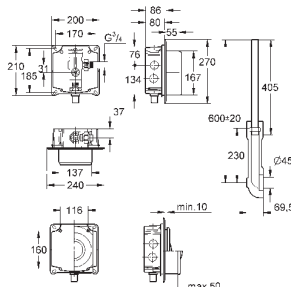

37 157 000

248,40

Смывное устройство под давлением для унитаза
для скрытого монтажа
подключение 3/4"
со встроенным запорным клапаном
регулировка объема смыва от 6 до 14 л
для низкого давления
для тарельчатых и воронкообразных унитазов
установка при проточном давлении
от 0,6 до 3,0 бар (давление покоя 1,5 бар)
с регулятором потока смыва
короб для встроенного монтажа с
промывной дугой
смывная трубка регулируется по высоте
без накладной панели управления