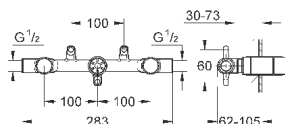

32 706 000

224,40

Двухвентильный смеситель, встраиваемый механизм, 1/2"
для смесителя для раковины на 3 отверстия
для скрытого монтажа
без комплекта верхней монтажной части
глубина монтажа 30-75 мм
DR-латунь
шаблон для монтажа