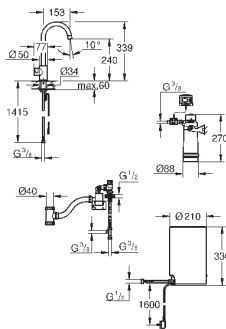

30 080 001

хром

1 560,00

GROHE Red Mono

Вертикальный вентиль и бойлер L-size

включает в себя:

GROHE Red Mono вертикальный вентиль
монтаж на одно отверстие
С-образный излив

GROHE ChildLock кнопка для безопасного открывания кипящей воды
TUV сертифицированная тройная защита от случайной активации кипящей воды

GROHE StarLight хромированная поверхность

Теплоизолированный трубкообразный излив
область поворота 150°

подключение для бойлера GROHE Red

GROHE Red бойлер L-size

резервуар для кипящей и горячей воды

5,5 литров 100° С кипящей воды

Общая емкость 7 литров

давление: 1-7 бар

гибкие шланги подключения и выход для кипящей воды

Одобрено в CE

напряжение подключения 230 V 50 Hz

потребляемая мощность 2100 Вт

потребляемая мощность в режиме ожидания 15 Вт

класс энергопотребления A

GROHE Red Фильтр с головкой для фильтра

для защиты бойлера от накипи

Ресурс 600 л при жесткости воды 20° dKH

5-ступенчатая фильтрация

счетчик расхода фильтрованной воды

30 085 001

хром

1 428,00

30 085 DA1

теплый закат

1 812,00

30 085 DL1

теплый закат, матовый

1 896,00

30 085 A01

темный графит

1 812,00

30 085 AL1

темный графит, матовый

1 896,00

GROHE Red Mono

Вертикальный вентиль и бойлер M-size

включает в себя:

GROHE Red Mono вертикальный вентиль

монтаж на одно отверстие

С-образный излив

GROHE ChildLock кнопка для безопасного открывания кипящей воды

TUV сертифицированная тройная защита от случайной активации кипящей воды

GROHE StarLight хромированная поверхность

Теплоизолированный трубкообразный излив

область поворота 150°

подключение для бойлера GROHE Red

GROHE Red бойлер M-size

резервуар для кипящей и горячей воды

3 литра 100° С кипящей воды

Общая емкость 4 литра

давление: 1-7 бар

гибкие шланги подключения и выход для кипящей воды

Одобрено в CE