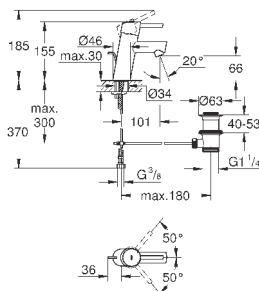

32 204 10E

хром

126,00

Concetto
Смеситель однорычажный для раковины DN 15
S-Size

монтаж на одно отверстие
металлический рычаг

GROHE SilkMove керамический картридж 28 мм

ограничитель температуры

GROHE StarLight хромированная поверхность

GROHE EcoJoy SpeedClean аэратор с ограничением расхода воды 5,7 л/мин

GROHE FastFixation быстрая монтажная система

сливной гарнитур 1 1/4"

гибкая подводка

класс шума I по DIN 4109

32 204 001

хром

126,00

то же, без ограничения расхода воды