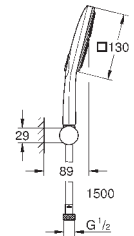

26 588 LS0

белая луна

122,40

Rainshower SmartActive 130 Cube

Душевой набор, 3 вида струй

включает в себя:

Rainshower SmartActive 130 Cube ручной душ (26 582)

настенный держатель для душа, регулируемый (27 056)

душевой шланг Silverflex 1.500 мм (28 364)

GROHE EcoJoy ограничитель расхода воды 9,5 л/мин

GROHE DreamSpray превосходный поток воды

GROHE StarLight поверхность

система **SpeedClean** против известковых отложений

внутренний охлаждающий канал для продолжительного срока службы

Twistfree против перекручивания шланга

может использоваться с проточным водонагревателем