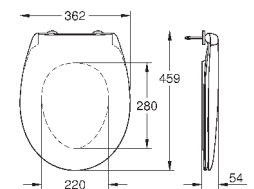

39 492 000

альпин-белый

44,09

**Керамика Вау  
Сиденье для унитаза**

с крышкой  
быстросъемное сиденье  
съёмное  
материал: Дюропласт  
с креплением  
совместимо со всеми унитазами Керамики Вау  
**168 шт. на паллете**