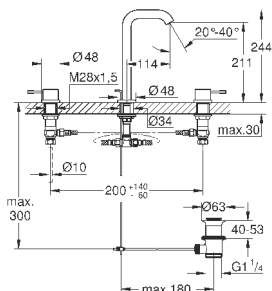

Артикул

Цвет

Цена брутто /
РРЦ с НДС, €

20 299 001

хром

279,60

Essence

**Смеситель для раковины
L-Size**

металлический рычаг
керамические вентили 1/2", 90°

GROHE StarLight хромированная поверхность

GROHE EcoJoy - 5,7 л/мин

GROHE FastFixation быстрая монтажная система

GROHE AquaGuide регулируемый аэратор

сливной гарнитур 1 1/4"

усиленная гибкая подводка

между центральным корпусом и

боковыми вентилями

минимальное давление 1,0 бар

присоединительная гайка 1/2" x 10,5 мм