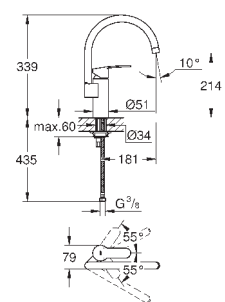

радиус поворота 360°

с защитой от обратного потока

гибкая подводка

**GROHE FastFixation** быстрая монтажная система

30 221 002

хром

130,80

**Eurostyle Cosmopolitan**