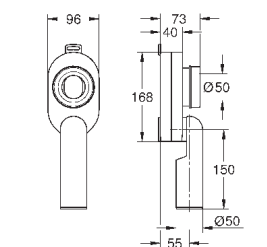

39 733 000

42,42

Сливной гарнитура для писсуара
вертикальный
объем смыва 2 - 4 л
для писсуаров керамики Вау 39 438 000 и 39 439 000
материал: пластик