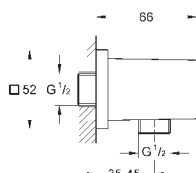

27 704 000

хром

26,40

Euphoria Cube
Подключение для душевого шланга,
DN 15
внешняя резьба
с защитой от обратного потока
GROHE StarLight хромированная поверхность