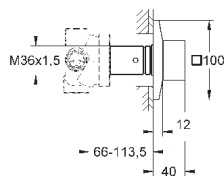

суперсталь

440,40

13 299 AL0

темный графит, матовый

502,80

**Allure Brilliant**

**Излив для ванны**

настенный монтаж  
GROHE StarLight хромированная поверхность  
вынос 161 мм  
излив со встроенным аэратором