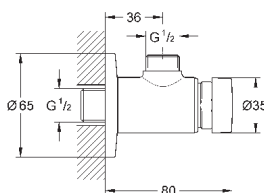

36 267 000

хром

86,40

Euroeco Cosmopolitan T

Автоматический душевой вентиль, DN 15

настенный монтаж
для холодной или смешанной воды
маркировка голубая/красная
GROHE StarLight хромированная поверхность
3 режима подачи воды: 7, 15, 30 сек. (зависит от давления)
розетки
минимальное давление 1,0 бар

СПЕЦИАЛЬНЫЕ
СМЕСИТЕЛИ