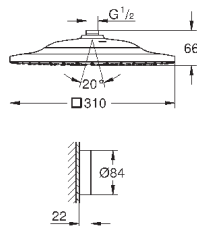

Rainshower SmartConnect 310 Cube

Верхний душ с 2 режимами

GROHE PureRain, ActiveRain

запрограммированный по умолчанию режим струи

хромированная душевая поверхность

шаровый шарнир с углом поворота $\pm 10^\circ$

резьбовое соединение 1/2"

пульт дистанционного управления для изменения/комбинирования режимов струи

держатель пульта предназначен для прикручивания или приклеивания на стену

питание от батареек

включены 3 батарейки AAA (мизинчиковая) и 1 батарейка CR 2032 (плоская, таблеточная)

светодиодный индикатор, отражающий установку контакта (соединения) и необходимость замены батареек

пульт дистанционного управления имеет водонепроницаемость и

устойчивость от проникновения посторонних объектов с уровнем защиты IP57 (защита от ограниченного проникновения пыли + защита от погружения

на глубину от 15 см до 1 м)

GROHE EcoJoy ограничитель расхода воды 9,5 л/мин

GROHE DreamSpray превосходный поток воды

GROHE StarLight хромированная поверхность

система **SpeedClean** против известковых отложений

внутренний охлаждающий канал для продолжительного срока службы

может использоваться с проточным водонагревателем

установка при давлении от 1,5 бар

26 562 000

хром

292,80

26 562 LS0

белая луна

379,20