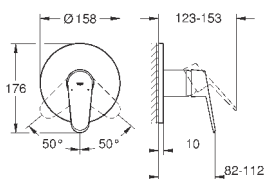

Eurodisc Cosmopolitan

Смеситель однорычажный для душа

комплект верхней монтажной части для

GROHE Rapido SmartBox 35 600 000 (универсальная встраиваемая часть)

GROHE SilkMove керамический картридж Ø 46 мм

GROHE StarLight хромированная поверхность

с настенными розетками **GROHE FastFixation** (скрытые

эксцентрики, уплотнение, скрытый монтаж)

металлическая накладная панель, регулируемая на 6°

металлический рычаг

распределение расхода:

выход В или С = 30 л/мин

без встраиваемой части

35 600 000

72,00

GROHE Rapido SmartBox Универсальная встроенная часть