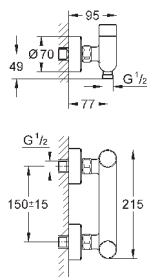

36 320 000

хром

386,40

Eurosmart Cosmopolitan T

Автоматический смеситель для душа 1/2" со смешиванием и с ограничителем температуры

настенный монтаж

GROHE StarLight хромированная поверхность

смешивающее устройство со стопором

горячей воды, подключение шланга G 1/2"

3 режима подачи воды: 7, 15, 30 сек. (зависит от давления)

диапазон давлений от 0.5 до 6 бар

скрытые S-образные эксцентрики

обратный клапан, грязеулавливающие фильтры