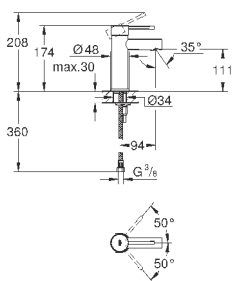

34 294 001

хром

138,00

Essence

Смеситель однорычажный для раковины DN 15 S-Size

монтаж на одно отверстие
металлический рычаг

GROHE SilkMove керамический картридж 28 мм

с ограничителем температуры

GROHE StarLight хромированная поверхность

GROHE EcoJoy - 5,7 л/мин

GROHE FastFixation Plus Система монтажа

без донного клапана

гибкая подводка

минимальное давление 1,0 бар