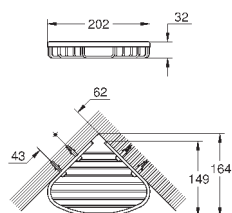

GROHE BAUCOSMOPOLITAN

Артикул

Цвет

Цена брутто /
РРЦ с НДС, €

40 664 001

хром

48,88

BauCosmopolitan
Полочка-решетка
металл
для углового монтажа
маленькая
Шурупы и дюбели в комплекте