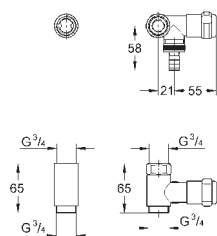

41 043 000

хром

30,00

WAS вентиль „Batterie“ 3/4"
настенный монтаж
для настенных смесителей 1/2"
подвод воды справа
обратный клапан
Дистанционная шайба
с защитой от обратного потока
GROHE StarLight хромированная поверхность
для комбинации с обратным клапаном типа HB 41 239 000