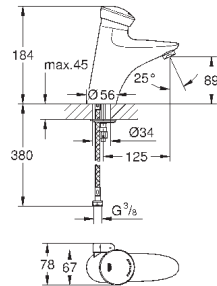

GROHE EURODISC SE

Артикул

Цвет

Цена брутто /
РРЦ с НДС, €

36 233 000

хром

626,40

Eurodisc SE

Автоматический смеситель для раковины со смешиванием и с регулируемым ограничителем температуры
6V литиевая батарейка, тип CR-P2

GROHE StarLight хромированная поверхность
гибкая подводка

обратный клапан со встроенными фильтрами
система быстрого монтажа
прерывание подачи воды старт/стоп
автоматическое отключение воды
автоматическое безопасное отключение
воды после 180 сек. непрерывного
пользования (заводская настройка)
активизация включения
безступенчатая настройка продолжительности
подачи воды от 2 до 180 сек.
автоматический смыв 5 мин после
3-х дней не пользования
модуль термической дезинфекции 3,5 –11 мин
Одобрено в CE
тип защиты смесителя IP 59K
минимальное давление 1,0 бар

36 249 000

хром

565,20