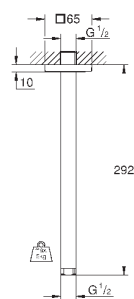

Rainshower

Потолочный душевой кронштейн 292 мм

металл

резьбовое соединение 1/2"

с квадратной розеткой

для использования со всеми верхними душами Rainshower

GROHE StarLight хромированная поверхность

27 485 000

хром

54,00

то же, вынос 142 мм

27 711 000

хром

81,60