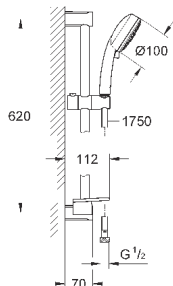

27 576 002

хром

76,80

Tempesta Cosmopolitan 100
Душевой набор 3 вида струй

включает в себя:

ручной душ (27 574)
душевая штанга, 600 мм
душевой шланг Relexaflex 1750 мм 1/2" x 1/2" (28 154)
Полочка **GROHE EasyReach** (27 596)

GROHE EcoJoy ограничитель расхода воды 9,5 л/мин
GROHE DreamSpray превосходный поток воды
GROHE StarLight хромированная поверхность
система **SpeedClean** против известковых отложений
внутренний охлаждающий канал для продолжительного срока службы
может использоваться с проточным водонагревателем
минимальное давление 1,0 бар

27 929 002

хром

76,80

то же, без ограничения расхода воды