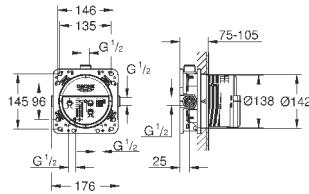

GROHE RAPIDO SMARTBOX

Артикул

Цвет

Цена брутто /
РРЦ с НДС, €

35 600 000

72,00

Rapido SmartBox
Универсальная встроенная часть, 1/2"

3 трубообразных отвода 1/2"
2 подключения воды снизу, 1/2"
инсталляционная глубина 75-105 мм
подключения из латуни
предварительно смонтированная заглушка
прочный корпус и защитная накладка
подготовленные точки крепления для сухого и мокрого монтажа
уплотнение
без комплекта верхней монтажной части