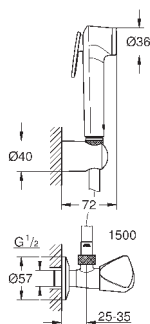

26 357 000

хром

64,80

Tempesta-F Trigger Spray 30

Душевой набор с угловым вентилем, 1 вид струи

включает в себя:

ручной душ с клавишей управления (27 512 001)

настенный держатель ручного душа (28 605)

Silverflex Longlife Душевой шланг 1500 mm (26 346)

угловой вентиль

GROHE StarLight поверхность

система **SpeedClean** против известковых отложений

внутренний охлаждающий канал для продолжительного срока службы

Twistfree против перекручивания шланга

минимальное давление 1,0 бар

Пожалуйста, при установке следуйте стандартам локального рынка.

27 514 001

хром

64,80

то же, душевой шланг 1250 mm