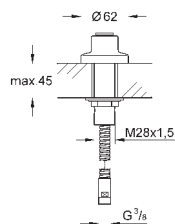

GROHE АКСЕССУАРЫ ДЛЯ ДУША

Артикул

Цвет

Цена брутто /
РРЦ с НДС, €

27 151 000

хром

91,20

Вывод для ручного выдвижного душа
для монтажа на бортике ванны/плиточном бортике
вывод для ручного душа
душевой шланг 1/2" x 3/8", 2000 мм (28 158)
подходит ко всем ручным душам
GROHE StarLight хромированная поверхность