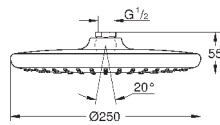

GROHE ВЕРХНИЕ ДУШИ

Артикул

Цвет

Цена брутто /
РРЦ с НДС, €

26 662 000

хром

117,48

Tempesta 250

Верхний душ с одним режимом

Rain

Ø 250 мм

полностью хромированные поверхности

шаровый шарнир с углом поворота ± 10°

резьбовое соединение 1/2"

GROHE EcoJoy ограничитель расхода воды 9,5 л/мин

GROHE DreamSpray превосходный поток воды

GROHE StarLight хромированная поверхность

система **SpeedClean** против известковых отложений

внутренний охлаждающий канал для продолжительного срока службы

может использоваться с проточным водонагревателем

профессиональная серия

26 666 000

хром

105,24

то же, тыльная часть головки верхнего душа белая

26 681 000

хром

117,48

Tempesta 250 Cube

Верхний душ с одним режимом

Rain

250 мм x 250 мм

полностью хромированные поверхности

шаровый шарнир с углом поворота ± 10°

резьбовое соединение 1/2"

GROHE EcoJoy ограничитель расхода воды 9,5 л/мин

GROHE DreamSpray превосходный поток воды

GROHE StarLight хромированная поверхность

система **SpeedClean** против известковых отложений

внутренний охлаждающий канал для продолжительного срока службы

может использоваться с проточным водонагревателем

профессиональная серия