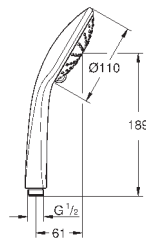

Артикул

Цвет

Цена брутто /
РРЦ с НДС, €

27 238 000

хром

45,60

Euphoria 110 Duo

Ручной душ, 2 вида струй

Rain, SmartRain

GROHE EcoJoy ограничитель расхода воды 9,5 л/мин

GROHE DreamSpray превосходный поток воды

GROHE SprayDimmer

GROHE StarLight хромированная поверхность

система **SpeedClean** против известковых отложений

внутренний охлаждающий канал для продолжительного срока службы

универсальное крепление, подходящее к любому стандартному шлангу

может использоваться с проточным водонагревателем

минимальное давление 1,0 бар

27 220 000

хром

39,60

то же, без ограничения расхода воды