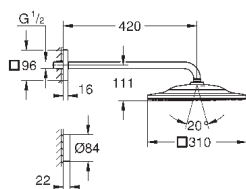

GROHE ВЕРХНИЕ ДУШИ

Артикул

Цвет

Цена брутто /
РРЦ с НДС, €

new

26 642 000

хром

621,60

Rainshower SmartConnect 310 Cube

Верхний душ с душевым кронштейном 422 мм, 2 режима струи
включает в себя:

Верхний душ Rainshower SmartConnect 310 Cube (26 643)
хромированная душевая поверхность

2 вида струи:

GROHE PureRain, ActiveRain

запрограммированный по умолчанию режим струи

горизонтальный душевой кронштейн 422 мм (26146)

с квадратной розеткой

пульт дистанционного управления для изменения/комбинирования режимов струи

держатель пульта предназначен для прикручивания или приклеивания на стену

питание от батареек

включены 3 батарейки AAA (мизинчиковая) и 1 батарейка CR 2032 (плоская, таблеточная)

светодиодный индикатор, отражающий установку контакта (соединения) и необходимость замены батареек

пульт дистанционного управления имеет водонепроницаемость и

устойчивость от проникновения посторонних объектов с уровнем защиты

IP57 (защита от ограниченного проникновения пыли + защита от погружения на глубину от 15 см до 1 м)

GROHE EcoJoy ограничитель расхода воды 9,5 л/мин

GROHE DreamSpray превосходный поток воды

GROHE StarLight хромированная поверхность

система **SpeedClean** против известковых отложений

внутренний охлаждающий канал для продолжительного срока службы

может использоваться с проточным водонагревателем

установка при давлении от 1,5 бар

26 558 000

хром

356,40

Rainshower Mono 310

Верхний душ с душевым кронштейном 422 мм, 1 режим струи
включает в себя:

Rainshower 310 Верхний душ, хромированная душевая поверхность (26 562)

один вид струи:

GROHE PureRain

Душевой кронштейн Rainshower 422 мм (26 146 000)

GROHE EcoJoy ограничитель расхода воды 9,5 л/мин

GROHE DreamSpray превосходный поток воды

GROHE StarLight хромированная поверхность

система **SpeedClean** против известковых отложений

внутренний охлаждающий канал для продолжительного срока службы

может использоваться с проточным водонагревателем