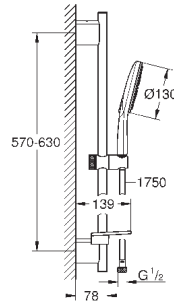

GROHE RAINSHOWER SMARTACTIVE

Артикул

Цвет

Цена брутто /
РРЦ с НДС, €

26 577 LS0

белая луна

159,60

Rainshower SmartActive 130

Душевой гарнитур, 3 вида струй

включает в себя:

ручной душ Rainshower SmartActive 130 (26 574)

душевая штанга 600 мм

с металлическими настенными креплениями

душевой шланг 1750 мм (28 388 000)

Полочка **GROHE EasyReach**

GROHE EcoJoy ограничитель расхода воды 9,5 л/мин

GROHE DreamSpray превосходный поток воды

GROHE StarLight хромированная поверхность

GROHE FastFixation Plus (регулируемое расстояние между настенными креплениями штанги позволяет использовать для монтажа уже имеющиеся отверстия в стене)

GROHE TileFix регулируемая глубина верхнего и нижнего креплений

система **SpeedClean** против известковых отложений

внутренний охлаждающий канал для продолжительного срока службы

Twistfree против перекручивания шланга

может использоваться с проточным водонагревателем

минимальное давление 1,0 бар

26 576 LS0

белая луна

158,40

Аналогичный продукт, без ограничителя потока