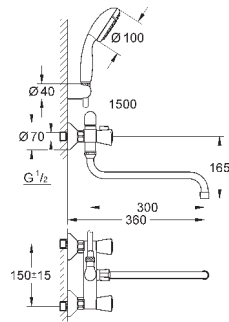

26 792 10A

хром

184,80

**Costa S**  
**Универсальный смеситель, DN 15**  
настенный монтаж  
металлические рукоятки  
с теплоизоляцией  
привинчивающаяся  
**Carbodur** керамический вентиль  
переключатель ванна/душ  
скрытые S-образные эксцентрики  
S-эксцентрик 3/4" x 3/4" (12 419)  
излив 300 мм (13 017)  
ручной душ Tempesta 100, один вид струи, 9,5 л/мин (27 923)  
душевой шланг Relexaflex 1500 мм 1/2" x 1/2" (28 151)  
настенный держатель ручного душа (28 605)  
**GROHE StarLight** хромированная поверхность