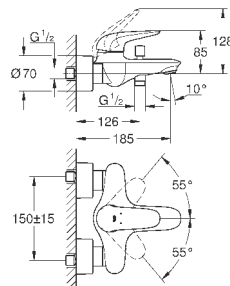

34 143 003

хром

204,00

Grotherm 1000

Термостат для душа, DN 15

настенный монтаж

GROHE CoolTouch безопасный корпус

GROHE StarLight хромированная поверхность

GROHE MetalGrip эргономичная металлическая рукоятка

GROHE SafeStop стопор безопасности при 38°C

GROHE SafeStop Plus опционно ограничитель температуры на 43°C, включен

GROHE TurboStat встроенный термоэлемент

встроенный стопор смешанной воды

рукоятка регулировки напора с кнопкой для экономии воды **GROHE EcoButton**

и индивидуально устанавливаемым стопором

керамический вентиль 1/2", 180°

отвод для душа снизу 1/2"

встроенные обратные клапаны

грязеулавливающие фильтры

с защитой от обратного потока

скрытые S-образные эксцентрики

металлическая розетка

минимальное давление 1,0 бар

GROHE EcoJoy Технология совершенного потока

при уменьшенном расходе воды

33 591 003

хром

145,20

33 591 LS3

белая луна/хром

194,40

Eurostyle

Смеситель однорычажный для ванны, DN 15

настенный монтаж

металлическая рукоятка (с отверстием)

GROHE SilkMove керамический картридж 35 мм

с ограничителем температуры

GROHE StarLight хромированная поверхность

регулировка расхода воды

автоматический переключатель: ванна/душ

аэратор

встроенный запорный клапан в душевом отводе 1/2"

скрытые S-образные эксцентрики

отражатели из металла

с защитой от обратного потока

23 726 003

хром

140,40

23 726 LS3

белая луна/хром

187,20

Eurostyle

Смеситель однорычажный для ванны, DN 15

настенный монтаж

металлический рычаг (без отверстия)

GROHE SilkMove керамический картридж 35 мм

с ограничителем температуры

GROHE StarLight хромированная поверхность

регулировка расхода воды

автоматический переключатель: ванна/душ

аэратор

встроенный запорный клапан в душевом отводе 1/2"

скрытые S-образные эксцентрики