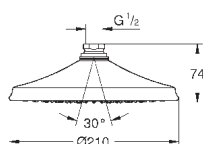

28 369 000

хром

358,80

Rainshower Rustic 210

Верхний душ с одним режимом

нормальная струя (широкое покрытие)

давление от 0,5 бар

Ø 212 мм

металл

шаровой шарнир с углом поворота 20° ± 20°

резьбовое соединение 1/2"

GROHE DreamSpray превосходный поток воды

GROHE StarLight хромированная поверхность

система **SpeedClean** против известковых отложений

может использоваться с проточным водонагревателем

верхний душ используется только с

кронштейнами 28 384, 28 497, 28 576