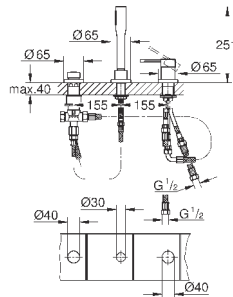

29 037 000

722,40

Комплект для ванны на 4/5 отверстий встраиваемая часть для монтажа на плиточном бортике

включает в себя:

монтажная рамка

улавливающее устройство со встроенным

сливом для проникающей воды

декоративные накладки на винтовые крепления, цвет Хром