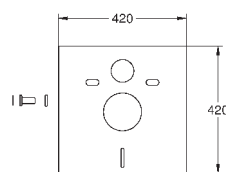

37 131 000

6,24

Звукоизоляционный комплект

для унитаза
Звукоизоляционная панель
2 резиновые втулки