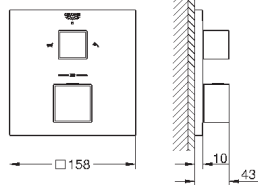

35 600 000		72,00
GROHE Rapido SmartBox Универсальная встроенная часть