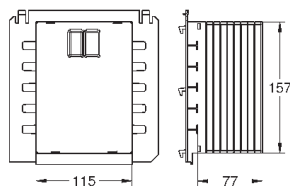

GROHE ПРИНАДЛЕЖНОСТИ ДЛЯ СМЫВНЫХ БАЧКОВ

Артикул

Цвет

Цена брутто /
РРЦ с НДС, €

40 911 000		14,40
Ревизионный короб для крепления малых панелей смыва для Rapid SL и Uniset со смывным бачком GD 2		
40 950 000	хром	18,00
то же, для Rapid SL и Uniset с монтажной высотой 0,82 м / 1,00 м		
40 949 000	хром	23,40
то же, для комбинации с бачком 80 мм