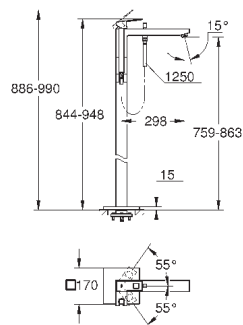

Артикул

Цвет

Цена брутто /
РРЦ с НДС, €

23 672 001
23 672 DC1
23 672 AL1

хром
суперсталь
темный графит, матовый

1 536,00
2 115,22
2 417,39

Eurocube

Смеситель однорычажный для ванны 1/2", напольный монтаж

комплект верхней монтажной части для

45 984 001

без встраиваемой части

GROHE SilkMove керамический картридж 35 мм

с ограничителем температуры

GROHE StarLight хромированная поверхность

автоматический переключатель: ванна/душ

излив с аэратором

Euphoria Cube+ Ручной душ 6,6 л/мин (26 467)

душевой шланг Silverflex 1.250 мм (28 362)

вынос 298 мм

встроенный обратный клапан в душевом отводе 1/2"

с защитой от обратного потока

держатель ручного душа