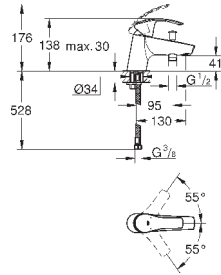

Артикул

Цвет

Цена брутто /
РРЦ с НДС, €

33 412 002

хром

111,60

Eurosmart

Смеситель однорычажный для ванны, DN 15

монтаж на одно отверстие
металлический рычаг
GROHE SilkMove керамический картридж 35 мм с Eco-Override-Stop с ограничителем температуры
GROHE StarLight хромированная поверхность
GROHE FastFixation быстрая монтажная система
регулировка расхода воды
автоматический переключатель: ванна/душ
аэратор
встроенный обратный клапан в душевом отводе 1/2"
гибкая подводка
с защитой от обратного потока