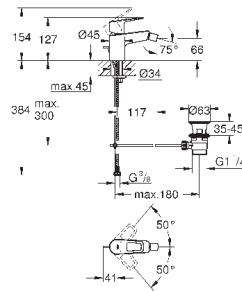

23 338 001

хром

64,00

BauLoop
Смеситель однорычажный для биде DN 15

монтаж на одно отверстие
металлический рычаг
GROHE Longlife керамический картридж **28 мм**
с ограничителем температуры
GROHE StarLight хромированная поверхность
GROHE EcoJoy - 5,7 л/мин
с шаровым шарниром
система быстрого монтажа
рычажный донный клапан 1 1/4", пластик
гибкая подводка
профессиональная серия

new