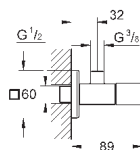

22 012 000

хром

44,40

Eurocube

Угловой вентиль 1/2"

настенное подключение 1/2"
резьбовой отвод 3/8"
Вентиль
металлическая рукоятка
маркировка: нейтральная розетки
металлические резьбовые розетки