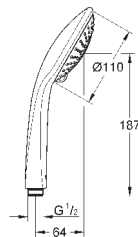

27 222 000

хром

60,00

Euphoria 110 Champagne
Ручной душ, 3 вида струй

Rain / Champagne spray / SmartRain, GROHE DreamSpray превосходный поток воды, GROHE SprayDimmer, GROHE StarLight хромированная поверхность
система SpeedClean против известковых отложений
внутренний охлаждающий канал для продолжительного срока службы
универсальное крепление, подходящее к любому стандартному шлангу
может использоваться с проточным водонагревателем