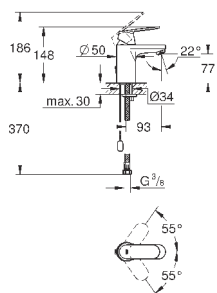

32 827 00E

хром

90,00

Eurosmart Cosmopolitan

Смеситель однорычажный для раковины DN 15 S-Size

монтаж на одно отверстие
металлический рычаг

GROHE SilkMove керамический картридж 35 мм

регулировка расхода воды

возможность установки мин. расхода 2,5 л/мин.

GROHE StarLight хромированная поверхность

GROHE EcoJoy SpeedClean аэратор с ограничением расхода воды 5,7 л/мин

GROHE FastFixation быстрая монтажная система

цепочка

гибкая подводка

класс шума I по DIN 4109