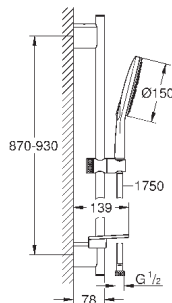

Rainshower SmartActive 150

Душевой гарнитур, 3 вида струй

включает в себя:

ручной душ Rainshower SmartActive 150 (26 554)

душевая штанга 900 мм

с металлическими настенными креплениями

душевой шланг 1750 мм (28 388 000)

Полочка **GROHE EasyReach**

GROHE EcoJoy ограничитель расхода воды 9,5 л/мин

GROHE DreamSpray превосходный поток воды

GROHE StarLight поверхность

GROHE FastFixation Plus (регулируемое расстояние между настенными креплениями штанги позволяет использовать для монтажа уже имеющиеся отверстия в стене)

GROHE TileFix регулируемая глубина верхнего и нижнего креплений

система **SpeedClean** против известковых отложений

внутренний охлаждающий канал для продолжительного срока службы

Twistfree против перекручивания шланга

может использоваться с проточным водонагревателем