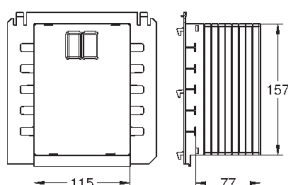

# GROHE АКСЕССУАРЫ ДЛЯ RAPID SL

Артикул

Цвет

Цена брутто /  
РРЦ с НДС, €

37 131 000

6,24

**Звукоизоляционный комплект**  
для унитаза  
Звукоизоляционная панель  
2 резиновые втулки

40 911 000