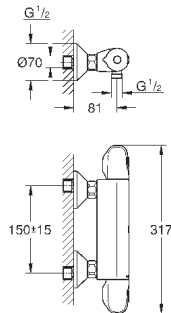

GROHE GROHTHERM 1000

Артикул

Цвет

Цена брутто /
РРЦ с НДС, €

ТЕРМОСТАТЫ

34 143 003

хром

204,00

Grotherm 1000

Термостат для душа, DN 15

настенный монтаж

GROHE CoolTouch безопасный корпус

GROHE StarLight хромированная поверхность

GROHE MetalGrip эргономичная металлическая рукоятка

GROHE SafeStop стопор безопасности при 38°C

GROHE SafeStop Plus опционно ограничитель температуры на 43°C, включен

GROHE TurboStat встроенный термоэлемент

встроенный стопор смешанной воды

рукоятка регулировки напора с кнопкой для экономии воды **GROHE EcoButton**

и индивидуально устанавливаемым стопором

керамический вентиль 1/2", 180°

отвод для душа снизу 1/2"

встроенные обратные клапаны

грязеулавливающие фильтры

с защитой от обратного потока

скрытые S-образные эксцентрики

металлическая розетка

минимальное давление 1,0 бар

GROHE EcoJoy Технология совершенного потока

при уменьшенном расходе воды

34 550 000

хром

207,60