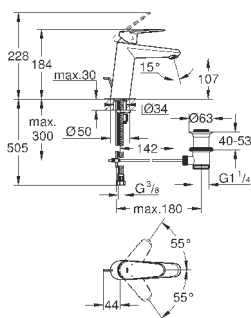

Eurodisc Cosmopolitan
Смеситель однорычажный для раковины DN 15 M-Size

монтаж на одно отверстие, металлический рычаг
GROHE SilkMove керамический картридж 35 мм
регулировка расхода воды, возможность установки мин. расхода 2,5 л/мин.
GROHE StarLight хромированная поверхность
GROHE EcoJoy - 5,7 л/мин
GROHE FastFixation Plus Система монтажа сливной гарнитур 1 1/4", гибкая подводка
минимальное давление 1,0 бар

23 449 002

хром

171,60