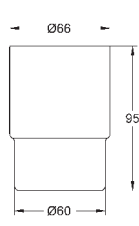

40 372 001 9,04
Essentials
Стакан
материал: стекло
подходит для держателей:
Essentials (40 369 xx1)
Essentials Cube (40 508)
Bau Cosmopolitan (40 585)
Essentials Authentic (40 652)