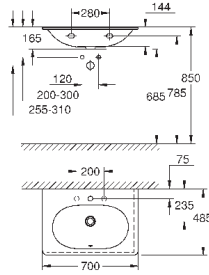

## ОГЛАВЛЕНИЕ

Essence	496
Керамика Cube	503
Керамика Euro	507
Керамика Ваи	514
Акриловые душевые поддоны	521

**39 564 00H**

альпин-белый

255,50

**Essece**  
**Раковина подвесная 70**

подвесная  
1 отверстие под смеситель, 2 намеченных отверстия с переливом, расположенным на противоположной стороны от смесителя 700 x 485 мм  
подходит для установки с пьедесталом и полупьедесталом  
санитарная керамика  
Износостойкое покрытие **PureGuard** и анти-бактериальное глазирование  
**12 шт. на паллете**