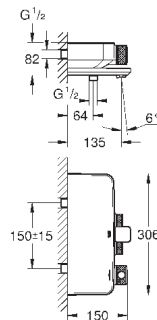

Артикул

Цвет

Цена брутто /
РРЦ с НДС, €

new

33 553 003
33 553 DC3
33 553 AL3

хром
суперсталь
темный графит, матовый

307,20
417,36
476,96

GROHE Plus

Смеситель однорычажный для ванны, DN 15

настенный монтаж

металлический рычаг

GROHE SilkMove керамический картридж 35 мм

с ограничителем температуры

GROHE StarLight хромированная поверхность

автоматический переключатель: ванна/душ

аэратор

отвод для душа 1/2"

встроенный обратный клапан

скрытые S-образные эксцентрики

с защитой от обратного потока

минимальное давление 1,0 бар

34 718 000

хром

381,60

Grohtherm SmartControl

Термостат для ванны, DN 15

настенный монтаж

GROHE CoolTouch Полностью исключается вероятность

ожога о внешнюю поверхность смесителя

GROHE StarLight хромированная поверхность

GROHE SafeStop стопор безопасности при 38°C

GROHE SafeStop Plus опционно ограничитель температуры на 43°C,

включен

GROHE TurboStat встроенный термоэлемент

ProGrip эргономичные рукоятки с рифленной поверхностью

SmartControl нажать для вкл/выкл, повернуть для увеличения напора

воды от режима EcoJoy до максимального напора воды

встроенная полочка **GROHE EasyReach**

отвод для душа снизу 1/2"

излив для ванны с аэратором

встроенные обратные клапаны и грязеулавливающие фильтры

с защитой от обратного потока

new

33 547 003

хром

344,40

GROHE Plus

Смеситель однорычажный для ванны, DN 15

настенный монтаж

металлический рычаг

GROHE SilkMove керамический картридж 35 мм

с ограничителем температуры

GROHE StarLight хромированная поверхность

автоматический переключатель: ванна/душ

аэратор

отвод для душа 1/2"

встроенный обратный клапан

скрытые S-образные эксцентрики

с защитой от обратного потока

с душевым набором

включает в себя:

ручной душ Euphoria Cube Stick (27 698 000)