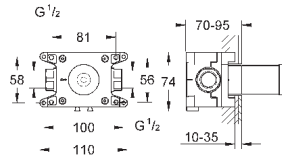

GROHE RAPIDO C / ВСТРАИВАЕМЫЕ ЗАПОРНЫЕ ВЕНТИЛИ

Артикул

Цвет

Цена брутто /
РРЦ с НДС, €

РЕШЕНИЯ ДЛЯ
СКРЫТОГО
МОНТАЖА

35 028 000

127,20

GROHE Rapido C

Встраиваемый вентиль на один выход

Для модульной установки системы Grohtherm Custom Shower

Встраиваемый корпус с защитным коробом

Водонепроницаемое уплотнение для монтажа

Для обмуровки и сухого монтажа

точки крепления для монтажа перед стеной или стеной-перегородкой

корпус из латуни с низким содержанием цинка

керамический вентиль 3/4"

резьбовое соединение 1/2"

Расход воды:

55 л/мин. при 3 бар

глубина монтажа 70-95 мм

минимальное давление 1,0 бар

29 800 000

21,00

Механизм скрытого вентиля, 1/2"

предварительно смонтированная

вентильная головка 1/2"

короткий шпindel, защитная втулка, резьбовое соединение 1/2"

DR-латунь