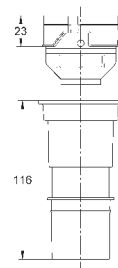

42 333 000

29,23

Переходник 4,5 л для GD 2