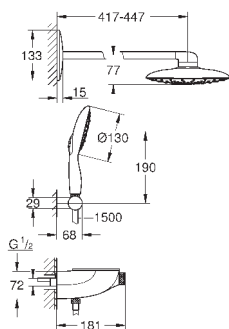

включает в себя:

SmartControl Термостат для душа, настенный монтаж
выбор между:

Rainshower Mono 360 Верхний душ с душевым кронштейном

450 мм, белая душевая поверхность

режимы струи GROHE PureRain/GROHE Rain O²*

Power&Soul 130 Ручной душ, белая душевая поверхность (27 673 LS0)

держатель ручного душа (27 055)

душевой шланг Silverflex 1.500 мм (28 364)

минимальный расход воды 10 л/мин

GROHE DreamSpray превосходный поток воды

GROHE StarLight хромированная поверхность

GROHE CoolTouch Полностью исключается вероятность

ожога о внешнюю поверхность смесителя

GROHE TurboStat встроенный термозащитный элемент

GROHE EcoJoy Технология совершенного потока

при уменьшенном расходе воды

GROHE SafeStop стопор безопасности при 38°C

GROHE SafeStop Plus опционно ограничитель температуры на 43°C,
включен

SmartControl нажать для вкл/выкл, повернуть для увеличения напора
воды от режима EcoJoy до максимального напора воды

GROHE EasyReach полочка съемная

система **SpeedClean** против известковых отложений

внутренний охлаждающий канал для продолжительного срока службы

Twistfree против перекручивания шланга

требуется встраиваемый блок 26 264 001 и встраиваемый механизм для
настенного/скрытого монтажа

26 449 000 – все заказывается отдельно

* выбор режима при первой установке; заводская установка:
GROHE PureRain