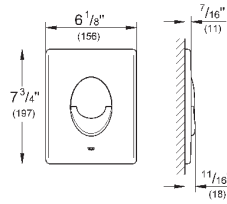

GROHE ПАНЕЛИ СМЫВА ДЛЯ УНИТАЗА

Артикул

Цвет

Цена брутто /
РРЦ с НДС, €

38 505 000	хром	46,80
38 505 SH0	альпин-белый	34,80
38 505 P00	матовый хром	48,00

Skate Air

Накладная панель

2 объема смыва или прерывание смыва старт/стоп для пневматического смывного клапана

вертикальный монтаж, 156 x 197 мм, из ABS

GROHE StarLight хромированная поверхность

GROHE EcoJoy Технология совершенного потока

при уменьшенном расходе воды

для Rapid SL и Uniset со смывным бачком GD 2

для установки Rapid SLX необходимо заказать ревизионный короб

66 791 000 (приобретается отдельно)

38 506 SH0	альпин-белый	34,80
38 506 P00	матовый хром	55,20
38 506 000	хром	46,80

то же, **горизонтальный монтаж**