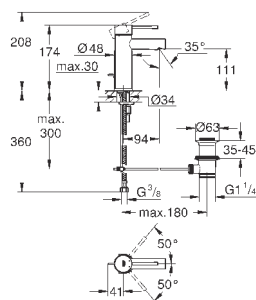

32 898 001

хром

144,00

Essence

Смеситель однорычажный для раковины DN 15 S-Size

монтаж на одно отверстие
металлический рычаг

GROHE SilkMove керамический картридж 28 мм

с ограничителем температуры

GROHE StarLight хромированная поверхность

GROHE EcoJoy - 5,7 л/мин

GROHE FastFixation Plus Система монтажа

сливной гарнитур 1 1/4"

гибкая подводка

минимальное давление 1,0 бар