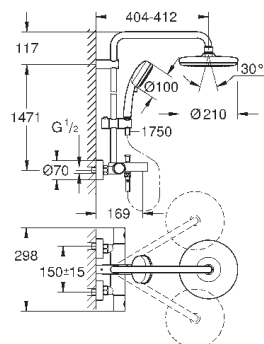

GROHE TEMPESTA SYSTEM

Артикул

Цвет

Цена брутто /
РРЦ с НДС, €

26 223 001

хром

615,60

Tempesta Cosmopolitan System 210

Душевая система с термостатом для ванны; настенный монтаж

включает в себя:

горизонтальный поворотный душевой

кронштейн 390 мм

термостат Grohtherm 1000 Cosmopolitan с Aquadimmer

выбор между:

верхний душ Tempesta 210 (26 408)

душевая струя Rain

с шаровым шарниром

угол поворота ± 15°

излив для ванны

отдельный переключатель на ручной душ

ручной душ Tempesta Cosmopolitan 100 (27 571 001)

2 вида струи:

Rain, Jet

регулируется по высоте с помощью

скользящего элемента

душевой шланг, 1.750 мм 1/2" x 1/2" (28 410)

GROHE TurboStat встроенный термозащитный элемент

GROHE SafeStop стопор безопасности при 38°C

GROHE SafeStop Plus опционно ограничитель температуры на 43°C,

включен

GROHE DreamSpray превосходный поток воды

GROHE StarLight хромированная поверхность

система **SpeedClean** против известковых отложений

внутренний охлаждающий канал для продолжительного срока службы

Twistfree против перекручивания шланга

совместим с проточным водонагревателем **только** выше 18 кВт/ч, а также с

накопительным водонагревателем (см. Техническую информацию)

минимальный расход воды 7л/мин

ДУШИ