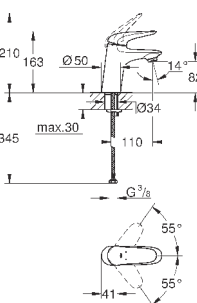

32 468 003

хром

103,20

**Eurostyle**

**Смеситель однорычажный для раковины DN 15 S-Size**

монтаж на одно отверстие  
металлическая рукоятка (с отверстием)  
**GROHE SilkMove** керамический картридж 35 мм  
регулировка расхода воды  
с ограничителем температуры  
**GROHE StarLight** хромированная поверхность  
**GROHE EcoJoy** - 5,7 л/мин  
**GROHE FastFixation** быстрая монтажная система  
без донного клапана  
гибкая подводка