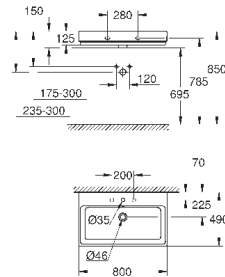

39 469 00H

альпин-белый

461,68

Керамика Cube

**Раковина подвесная 80**

1 отверстие под смеситель, 2 намеченных отверстия

с переливом

800 x 490 мм