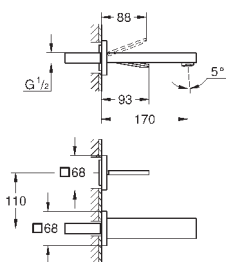

GROHE EUROCUBE JOY

Артикул Цвет Цена брутто / РРЦ с НДС, €

19 997 000 хром 248,40

Eurocube Joy
Смеситель для раковины на два отверстия M-Size

настенный монтаж
комплект верхней монтажной части для 23 429 000
без встраиваемого механизма
GROHE EcoJoy SpeedClean аэратор с ограничением расхода воды 5,7 л/мин
размер по осям 110 мм
вынос 170 мм

19 998 000 хром 261,60
то же, вынос 231 мм