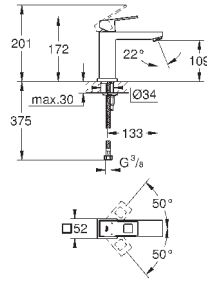

Артикул

Цвет

Цена брутто /
РРЦ с НДС, €

23 446 000

хром

196,80

Eurocube

Смеситель однорычажный для раковины DN 15 M-Size

монтаж на одно отверстие
металлический рычаг

GROHE SilkMove керамический картридж 28 мм

с ограничителем температуры

GROHE StarLight хромированная поверхность

GROHE EcoJoy SpeedClean аэратор с ограничением расхода воды 5,7 л/мин

GROHE FastFixation Plus Система монтажа

без донного клапана

гибкая подводка

минимальное давление 1,0 бар