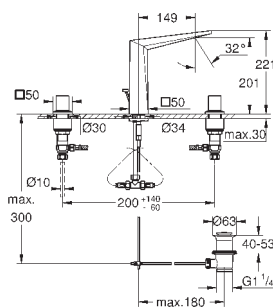

20 344 000	хром	753,60
20 344 DC0	суперсталь	1 142,40
20 344 AL0	темный графит, матовый	1 308,00

Allure Brilliant
Смеситель для раковины на три
отверстия, DN 15
M-Size

керамические вентили 1/2", 90°
GROHE StarLight хромированная поверхность
GROHE EcoJoy 5.0 л/мин
излив со встроенным аэратором
сливной гарнитур 1 1/4"
усиленная гибкая подводка
между центральным корпусом и
боковыми вентилями
минимальное давление 1,0 бар