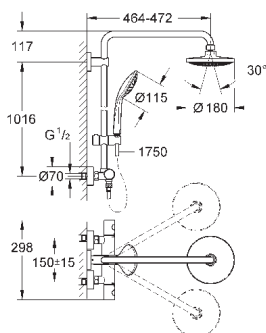

GROHE ДУШЕВЫЕ СИСТЕМЫ EUPHORIA

Артикул

Цвет

Цена брутто /
РРЦ с НДС, €

27 296 001

хром

513,60

Euphoria System 180

Душевая система с термостатом для настенного монтажа включает в себя:

горизонтальный поворотный душевой

кронштейн 450 мм, настенный термостат с аквадиммером

выбор между:

верхний душ Euphoria Cosmopolitan 180 (27 491 000)

душевая струя Rain с шаровым шарниром

угол поворота $\pm 15^\circ$

ручной душ Euphoria 110 Massage (27 221 000)

регулируется по высоте с помощью

скользящего элемента

душевой шланг 1750 мм (28 388 000)

GROHE TurboStat встроенный термозащитный элемент

GROHE SafeStop стопор безопасности при 38°C

GROHE SafeStop Plus опционно ограничитель температуры на 43°C , включен

GROHE DreamSpray превосходный поток воды

GROHE StarLight хромированная поверхность

система SpeedClean против известковых отложений

внутренний охлаждающий канал для продолжительного срока службы

Twistfree против перекручивания шланга

совместим с проточным водонагревателем **только** выше 18 кВт/ч, а также с

накопительным водонагревателем (см. Техническую информацию)

минимальный расход воды 7 л/мин

дополнительная опция: полочка GROHE EasyReach (26 362)

27 932 000

хром

520,80