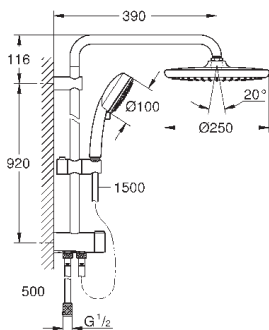

GROHE TEMPESTA SYSTEM

Артикул

Цвет

Цена брутто /
РРЦ с НДС, €

26 675 000

хром

237,41

Tempesta Cosmopolitan System 250

Душевая система Flex с переключателем для настенного монтажа

включает в себя:

горизонтальный душевой кронштейн 390 мм, регулируется перед установкой переключатель на 3 положения: верхний душ, ручной душ, верхний душ с Eco-режимом

верхний душ Tempesta 250 (26 666)

2 режима струи (с помощью переключателя):

Rain, SmartRain

тыльная часть головки верхнего душа белая

с шаровым шарниром

угол поворота $\pm 10^\circ$

GROHE EcoJoy ограничитель расхода воды 9,5 л/мин

Tempesta Cosmopolitan 100 Ручной душ (27 575)

4 вида струй:

GROHE Rain O², Rain, Massage, Jet

GROHE EcoJoy ограничитель расхода воды 9,5 л/мин

регулируется по высоте с помощью

скользящего элемента

расстояние между переключателем и верхним креплением: 920 мм

Relaxaflex душевой шланг 1500 мм 1/2" x 1/2"

Relaxaflex душевой шланг 500 мм 1/2" x 1/2"

гибкая установка: подключение к смесителю / подключению для душевого

шланга с резьбой 1/2" душевым шлангом 500 мм

GROHE EcoJoy Технология совершенного потока

при уменьшенном расходе воды

GROHE DreamSpray превосходный поток воды

GROHE StarLight хромированная поверхность

система **SpeedClean** против известковых отложений

внутренний охлаждающий канал для продолжительного срока службы

Twistfree против перекручивания шланга

совместим с проточным водонагревателем **только** выше 18 кВт/ч, а также с

накопительным водонагревателем (см. Техническую информацию)

минимальный расход воды 7л/мин

минимальное давление 1,0 бар

профессиональная серия

ДУШИ