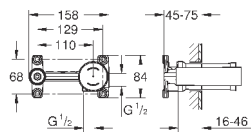

23 571 000

210,00

Смеситель однорычажный 1/2", встраиваемый универсальный механизм

для смесителя на 2 отверстия
для скрытого монтажа
без комплекта верхней монтажной части
GROHE SilkMove керамический картридж 35 мм
регулировка расхода воды
с ограничителем температуры
излив может быть установлен справа или слева
DR-латунь
шаблон для монтажа
обеспечивает гидроизоляцию конструкции стен, окружающих встраиваемый механизм
с уплотнительной втулкой