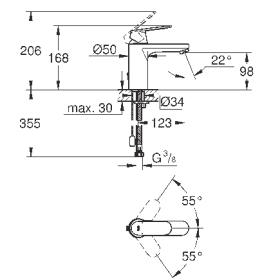

23 926 000

хром

106,80

**Eurosmart Cosmopolitan**  
**Смеситель однорычажный для раковины DN 15 M-Size**

монтаж на одно отверстие  
металлический рычаг  
**GROHE SilkMove** керамический картридж 35 мм  
регулировка расхода воды  
**GROHE StarLight** хромированная поверхность  
**GROHE EcoJoy** - 5,7 л/мин  
**GROHE FastFixation** быстрая монтажная система  
смеситель с гладким корпусом и нажимным сливным гарнитуром 1 1/4"  
гибкая подводка  
минимальное давление 1,0 бар  
дополнительный ограничитель температуры (46 375 000)