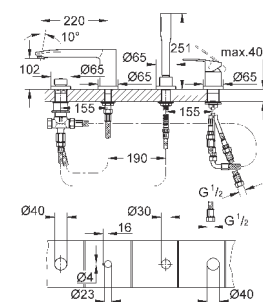

Eurostyle Cosmopolitan

Смеситель однорычажный для ванны

на 4 отверстия

GROHE SilkMove керамический картридж Ø 46 мм

GROHE StarLight хромированная поверхность

включает в себя:

фиксатор для излива(смонтированный)

элемент управления однорычажного

смесителя

излив для ванны с аэратором

переключатель ванна/душ

Euphoria Cosmopolitan Ручной душ 6.6 л/мин

металлический душевой шланг 2000 мм

гибкая подводка

подключение для душевого шланга

с защитой от обратного потока

может быть использован с 29 037 000

минимальное давление 1,0 бар