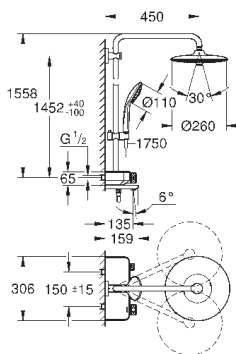

SmartControl термостат для ванны внешнего монтажа

выбор между:

Euphoria 260 Верхний душ (26 455)

3 вида струй:

Rain, SmartRain, Jet

с шаровым шарниром

угол поворота $\pm 15^\circ$

излив для ванны

Euphoria 110 Massage Ручной душ, белая душевая поверхность (27 221 001)

3 вида струй:

Rain, SmartRain, Massage

регулируется по высоте с помощью

скользящего элемента

душевой шланг 1750 мм (28 388 000)

GROHE DreamSpray превосходный поток воды

GROHE StarLight хромированная поверхность

GROHE CoolTouch Полностью исключается вероятность

ожога о внешнюю поверхность смесителя

GROHE TurboStat встроенный термозащитный элемент

ProGrip эргономичные ручки с рифленой поверхностью

GROHE EcoJoy Технология совершенного потока

при уменьшенном расходе воды

GROHE SafeStop стопор безопасности при 38°C

GROHE SafeStop Plus опционно ограничитель температуры на 43°C , включен

SmartControl нажать для вкл/выкл, повернуть для увеличения напора

воды от режима EcoJoy до максимального напора воды

встроенная полочка **GROHE EasyReach**

система **SpeedClean** против известковых отложений

внутренний охлаждающий канал для продолжительного срока службы

Twistfree против перекручивания шланга

совместим с проточным водонагревателем **только** выше 18 кВт/ч, а также с накопительным водонагревателем (см. Техническую информацию)

минимальный расход воды 7л/мин