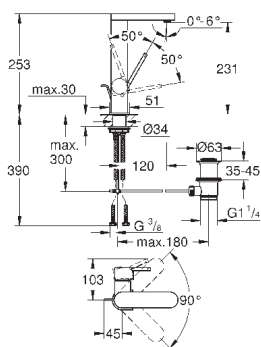

23 872 003

хром

255,60

GROHE Plus
Смеситель однорычажный для раковины DN 15
M-Size

монтаж на одно отверстие
металлический рычаг
GROHE SilkMove керамический картридж **28 мм**
с ограничителем температуры
GROHE StarLight хромированная поверхность
GROHE EcoJoy SpeedClean аэратор с ограничением расхода воды 5,7 л/мин
GROHE AquaGuide регулируемый аэратор
система быстрого монтажа
поворотный излив с удобным возвратным механизмом
область поворота 90°
смеситель с гладким корпусом и нажимным сливным гарнитуром 1 1/4"
гибкая подводка

new

23 851 003

хром

286,80

23 851 DC3

суперсталь

389,53

23 851 AL3

темный графит, матовый

445,18

GROHE Plus
Смеситель однорычажный для раковины 1/2"
L-Size

монтаж на одно отверстие
металлический рычаг
GROHE SilkMove керамический картридж **28 мм**
с ограничителем температуры
GROHE StarLight хромированная поверхность
GROHE EcoJoy SpeedClean аэратор с ограничением расхода воды 5,7 л/мин
GROHE AquaGuide регулируемый аэратор
система быстрого монтажа
поворотный излив с удобным возвратным механизмом
область поворота 90°
сливной гарнитур 1 1/4"
гибкая подводка

new