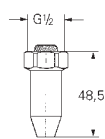

GROHE БЕЗОПАСНЫЕ СМЕСИТЕЛИ

Артикул

Цвет

Цена брутто /
РРЦ с НДС, €

28 988 000

хром

70,64

Спускной вентиль 1/2"

для установки между запорным вентилем и душем

для больниц

Внутренняя резьба 1/2"

GROHE StarLight хромированная поверхность