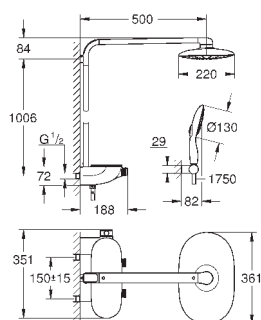

Rainshower System SmartControl Mono 360

Душевая система с термостатом для настенного монтажа

включает в себя:

горизонтальный душевой

кронштейн 500 мм

термостат внешнего монтажа SmartControl

выбор между:

Верхний душ Rainshower Mono 360

режимы струи GROHE PureRain/GROHE Rain O²*

Power&Soul 130 Ручной душ, белая душевая поверхность (27 673 LS0)

держатель ручного душа (27 055)

душевой шланг 1750 мм (28 388 000)

минимальный расход воды 10 л/мин

GROHE DreamSpray превосходный поток воды

GROHE StarLight хромированная поверхность

GROHE CoolTouch Полностью исключается вероятность

ожога о внешнюю поверхность смесителя

GROHE TurboStat встроенный термозащитный элемент

GROHE EcoJoy Технология совершенного потока

при уменьшенном расходе воды

GROHE SafeStop стопор безопасности при 38°C

GROHE SafeStop Plus опционно ограничитель температуры на 43°C,

включен

SmartControl нажать для вкл/выкл, повернуть для увеличения напора

воды от режима EcoJoy до максимального напора воды

GROHE EasyReach полочка съемная

система **SpeedClean** против известковых отложений

внутренний охлаждающий канал для продолжительного срока службы

совместим с проточным водонагревателем **только** выше 18 кВт/ч, а также с

накопительным водонагревателем (см. Техническую информацию)

Twistfree против перекручивания шланга

* выбор режима при первой установке; заводская установка:
GROHE PureRain