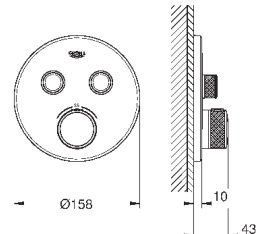

GROHE GROHTHERM SMARTCONTROL

Артикул

Цвет

Цена брутто /
РРЦ с НДС, €

29 118 000	хром	471,60
29 118 DC0	суперсталь	663,60
29 118 BE0	никель глянец	711,60
29 118 EN0	матовый никель	758,40
29 118 GL0	холодный расцвет	711,60
29 118 GN0	холодный расцвет, матовый	758,40
29 118 DA0	теплый закат	711,60
29 118 DL0	теплый закат, матовый	758,40
29 118 A00	темный графит	711,60
29 118 AL0	темный графит, матовый	758,40

Grotherm SmartControl

Термостат для встраиваемого монтажа на 1 выход

комплект верхней монтажной части для GROHE Rapido SmartBox 35 600 000 (универсальная встраиваемая часть) металлическая накладная панель с **GROHE FastFixation** (скрытые эксцентрики, уплотнение, скрытый монтаж), регулируемая на 6°

GROHE StarLight хромированная поверхность

SmartControl нажать для вкл/выкл, повернуть для увеличения напора воды от режима EcoJoy до максимального напора воды заменяемые символы

GROHE TurboStat встроенный термоэлемент

ProGrip эргономичные ручки с рифленной поверхностью

GROHE SafeStop стопор безопасности при 38°C

GROHE SafeStop Plus опционно ограничитель температуры на 43°C / 46°C, включен

встроенные обратные клапаны и грязеулавливающие фильтры без встраиваемой части

распределение расхода:

выход A (для внешнего отключения) = 34 л/мин

выход B/C = 29 л/мин

35 600 000		72,00
GROHE Rapido SmartBox Универсальная встроенная часть		

29 119 000	хром	513,60
29 119 DC0	суперсталь	722,40
29 119 BE0	никель глянец	776,40
29 119 EN0	матовый никель	826,80
29 119 GL0	холодный расцвет	776,40
29 119 GN0	холодный расцвет, матовый	826,80
29 119 DA0	теплый закат	776,40
29 119 DL0	теплый закат, матовый	826,80
29 119 A00	темный графит	776,40
29 119 AL0	темный графит, матовый	826,80

Grotherm SmartControl

Термостат для встраиваемого монтажа на 2 выхода