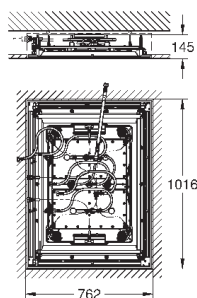

1016 мм x 762 мм x 145 мм

металл

минимальный расход воды 25 л/мин

минимальное давление 3.0 бар

1 x AquaCurtain

1 x Pure XL

1 x 2 режим струи холодный туман

2 x GROHE PureRain 400 x 190 мм

1 x 2 XL Waterfall

1 x 4 Vokoma Spray с углом регулировки 20° и комбинации

полный спектр LED-индикации: мягкий свет, меняющийся всеми цветами

радуги

Индивидуальная настройка: постоянная подсветка с возможностью выбора

цвета

источник питания для света 12 V DC

Одобрено в CE

система **SpeedClean** против известковых отложений

GROHE DreamSpray превосходный поток воды

GROHE StarLight поверхность

для подключения необходимы: монтажный набор (26 376 001), F-digital Deluxe базовый блок (26 374 000), блок Bluetooth (36 371 000) и различные удлинительные кабели все приобретается отдельно в зависимости от выбранного решения.

Конструкция потолка должна выдерживать вес изделия > 70 кг. Потолочный душ имеет 8 управляемых выходов + 1 выход на ручной душ. Таким образом, слив должен быть необходимого размера (более 100 л/мин). Более детальную информацию смотрите в инструкции и руководстве по установке.

Рекомендация: конфигурация с Grohtherm SmartControl

- 3 x Grohtherm SmartControl (29 126 000)

- 3 x GROHE Rapido SmartBox (35 600 000)

- 1 x Euphoria Cube Stick душевой набор с 1 режимом струи (26 405 000)

Этот продукт содержит встроенные светодиодные лампы, которые не могут быть заменены: класс энергоэффективности: A ++

26 376 001

хром

1 908,00

Rainshower F-Series 40"

Монтажный набор

для потолочного душа Rainshower F-Series 40" AquaSymphony

1000 мм x 745 мм x 152 мм

минимальная глубина монтажа: 167 мм

выходы для воды: латунь

соединения 1/2"

Конструкция потолка должна выдерживать вес изделия > 70 кг. Потолочный душ имеет 8 управляемых выходов + 1 выход на ручной душ. Таким образом, слив должен быть необходимого размера (более 100 л/мин). Более детальную информацию смотрите в инструкции и руководстве по установке.

27 865 000

хром

4 452,00

Rainshower F-Series 20"

Потолочный душ со встроенным источником света

Rain

508 x 508 x 59 мм

металл

полный спектр LED-индикации: мягкий свет, меняющийся всеми цветами

радуги

Индивидуальная настройка: постоянная подсветка с возможностью выбора

цвета

источник питания для света 12 V DC

Одобрено в CE

GROHE DreamSpray превосходный поток воды

GROHE StarLight хромированная поверхность

система **SpeedClean** против известковых отложений

может использоваться с проточным водонагревателем

требуется набор (29 069 000), F-digital Deluxe базовый блок (36 397 000),

Блок Bluetooth (36 371 000) и разнообразные удлинительные кабели

Этот продукт содержит встроенные светодиодные лампы, которые не могут

быть заменены: класс энергоэффективности: A +

Для более подробного планирования и информации о продукте Вы можете обратиться в ближайший к Вам сервисный центр GROHE.