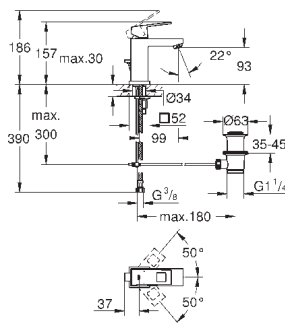

23 127 00E

хром

194,40

Eurocube

**Смеситель однорычажный для раковины DN 15
S-Size**

монтаж на одно отверстие
металлический рычаг

GROHE SilkMove керамический картридж 28 мм

ограничитель температуры

GROHE StarLight хромированная поверхность

GROHE EcoJoy SpeedClean аэратор с ограничением расхода воды 5,7 л/мин

GROHE FastFixation Plus Система монтажа

сливной гарнитур 1 1/4"

гибкая подводка

23 127 000

хром

194,40

23 127 DC0

суперсталь

281,87

23 127 AL0

темный графит, матовый

322,12

то же, без ограничения расхода воды