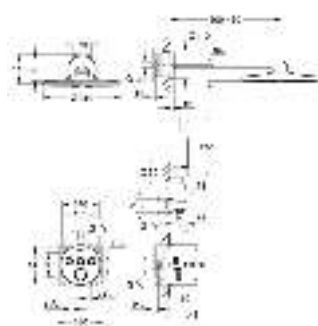

34 705 000

хром

1 380,00

Grotherm SmartControl

Набор для комплектации душа с Rainshower SmartActive 310

включает в себя:
Встраиваемый термостат с 3 кнопками управления
Grotherm SmartControl Комплект верхней монтажной части (29 121 000)
GROHE Rapido SmartBox 35 600 000 (универсальная встраиваемая часть)
Rainshower 310 Верхний душ с 2 режимами струи (26 475), душевой кронштейн 400 мм и встраиваемая часть (26 483 000)
Euphoria Cosmopolitan Stick Ручной душ (27 367)
Rainshower Настенный держатель (27 074 000)
Rainshower подключение для душевого шланга 1/2" (27 057 000)
душевой шланг Silverflex 1.500 мм (28 364)