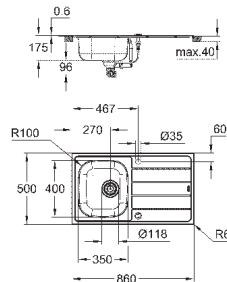

Bau

Мойка и смеситель для мойки

включает в себя:

K200 Мойка из нержавеющей стали с корзинчатым вентилем (31 552 SD1)

Bau Edge Смеситель для мойки (31 367 001)

высокий излив

монтаж на одно отверстие

GROHE StarLight хромированная поверхность

GROHE Longlife керамический картридж 28 мм

GROHE Zero Раздельные пути подачи воды - не содержит никеля и свинца

аэратор

поворотный трубкообразный излив

радиус поворота 360°

гибкая подводка

Внешний радиус: R6, внутренний радиус чаши: R100

GROHE FastFixation Plus - сверхбыстрая и простая установка - не требуется

никаких инструментов

опция: автоматический сливной клапан с нажимным механизмом

(40 986 SD0), приобретается отдельно

количество крепежных элементов в комплекте (накладной монтаж): 14