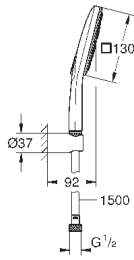

GROHE RAINSHOWER SMARTACTIVE

Артикул

Цвет

Цена брутто /
PPC с НДС, €

26 589 000

хром

104,40

Rainshower SmartActive 130 Cube

Душевой набор, 3 вида струй

включает в себя:

Rainshower SmartActive 130 Cube ручной душ (26 582)

держатель ручного душа (27 055)

душевой шланг Silverflex 1.500 мм (28 364)

GROHE EcoJoy ограничитель расхода воды 9,5 л/мин

GROHE DreamSpray превосходный поток воды

GROHE StarLight хромированная поверхность

система **SpeedClean** против известковых отложений

внутренний охлаждающий канал для продолжительного срока службы

Twistfree против перекручивания шланга

может использоваться с проточным водонагревателем