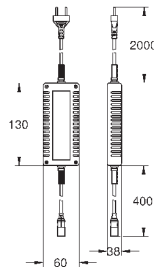

GROHE F-digital Deluxe

Источник питания

источник питания для базового блока (26 374 000 / 36 397 000)

каждый источник питания для двух световых или звуковых модулей
(36359000) или для одного потолочного душа со встроенным источником
света (27 865 000)

возможность подключения до двух источников
питания (максимум 8 модулей) к базовому блоку
источник питания для управления до 4 модулей
(световой или звуковой модули)

- потолочный душ со встроенным источником света (27 865 00): 4 модуля
- для светового модуля: 1 устройство
- для звукового модуля: 1 устройство

Питающее напряжение: 90-240 V AC, 50-60 Hz

Напряжение на выходе: 12 V DC

Одобрено в CE