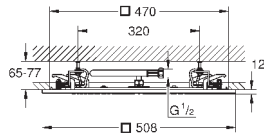

GROHE ВЕРХНИЕ ДУШИ

Артикул

Цвет

Цена брутто /
РРЦ с НДС, €

27 286 000

хром

1 656,00

Rainshower F-Series 20" Потолочный душ

Rain
508 x 508 мм
металл

резьбовое соединение 1/2"

GROHE DreamSpray превосходный поток воды

GROHE StarLight хромированная поверхность
система SpeedClean против известковых отложений
может использоваться с проточным водонагревателем
минимальное давление 1,0 бар

27 939 001

хром

2 856,00

Rainshower F-Series 15" Потолочный душ с 3 режимами

Rain, Vokoma Spray, Waterfall и комбинация режимов
381 мм (ширина) x 17 мм (высота) x 456 мм (глубина)
металл

GROHE DreamSpray превосходный поток воды

GROHE StarLight хромированная поверхность

GROHE XL Waterfall широкий поток воды

система SpeedClean против известковых отложений
расход воды при использовании одного режима струи при давлении воды в 3 бара:

1 x режим Rain 300 мм: 20 л/мин

2 x XL Waterfall: 1 x Waterfall 20 л, 2 x Waterfall 32 л/мин

4 x Vokoma Spray с углом поворота 20°: 20 л/мин

верхний душ контролируется 4 выходами