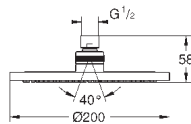

26 366 001

хром

44,40

то же, с ограничением расхода воды 6.6 л/мин

27 541 001

хром

75,60