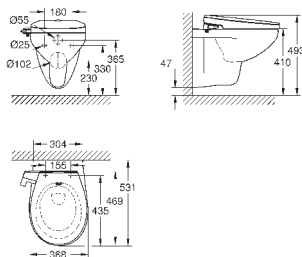

GROHE СИДЕНЬЕ-БИДЕ

Артикул

Цвет

Цена брутто /
РРЦ с НДС, €

39 557 SH0

альпин-белый

по запросу

Сиденье-биде с ручным управлением

Сиденье для унитаза с крышкой

2 независимые душевые форсунки для режимов „подмывание сзади“ и „дамский душ“

Режим промывки форсунок

Ручное управление ручьяткой, расположенной сбоку; электропитание не требуется

Регулировка напора воды

Сиденье и крышка унитаза из дюропласта с микролифтом

В комплекте:

сиденье

крышка

крепежная панель

корпус с двумя форсунками

ручьятка

Фильтр

39 648 SH0

альпин-белый

248,04

Керамика Вау

Сиденье-биде с ручным управлением

Сиденье для унитаза с крышкой

2 независимые душевые форсунки для режимов „подмывание сзади“ и „дамский душ“

Режим промывки форсунок

Ручное управление ручьяткой, расположенной сбоку; электропитание не требуется

Регулировка напора воды

Сиденье и крышка унитаза из дюропласта с микролифтом

Подвод воды гибким шлангом, подключение с диаметром 3/8“

В комплекте:

крепежная панель

Фильтр

Давление воды в системе: 0,1 - 1,0 МПа (1 - 10 бар)

Соответствует EN 1717

39 651 SH0

альпин-белый

370,00

Керамика Вау

Сиденье-биде с ручным управлением 2 в 1 для подвесного унитаза

включает в себя:

Керамика Вау Сиденье-биде с ручным управлением (39 648 SH0)

Сиденье для унитаза с крышкой

2 независимые душевые форсунки для режимов „подмывание сзади“ и „дамский душ“

Режим промывки форсунок

Ручное управление ручьяткой, расположенной сбоку; электропитание не требуется

Регулировка напора воды

Сиденье и крышка унитаза из дюропласта с микролифтом

Подвод воды гибким шлангом, подключение с диаметром 3/8“

Керамика Вау Подвесной унитаз (39 427 000)

для бачка скрытого монтажа

омыв всей окружающей чаши

безободковый

горизонтальный выпуск

объем смыва 6/3 л

санитарная керамика