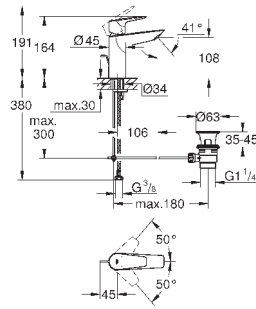

new

23 758 001

хром

77,09

BauEdge

Смеситель однорычажный для раковины DN 15 M-Size

монтаж на одно отверстие
металлический рычаг

GROHE Longlife керамический картридж 28 мм
с ограничителем температуры

GROHE StarLight хромированная поверхность

GROHE Zero Раздельные пути подачи воды - не содержит никеля и свинца

GROHE EcoJoy - 5,7 л/мин

система быстрого монтажа

рычажный донный клапан 1 1/4", пластик

гибкая подводка

профессиональная серия

23 901 001

хром

77,09

то же, с гладким корпусом и нажимным сливным гарнитуром

new