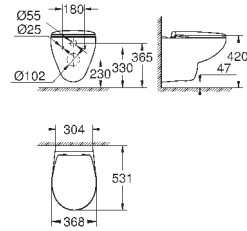

39 351 000

альпин-белый

174,62

Керамика Вау

Унитазподвесной с сиденьем для унитаза

Сиденье и крышка унитаза с механизмом плавного закрытия для бачка скрытого монтажа
омыв всей окружности чаши
безободковый
горизонтальный выпуск
объем смыва 6/3 л
санитарная керамика
12 шт. на паллете