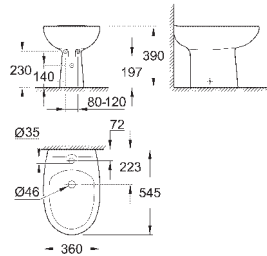

39 432 000

альпин-белый

171,67

Керамика Вау
Биде напольное
1 отверстие под смеситель
с переливом
с креплением
санитарная керамика
12 шт. на палете