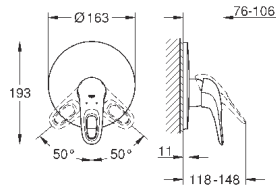

Артикул

Цвет

Цена брутто /
РРЦ с НДС, €

19 507 LS3

белая луна/хром

156,00

Eurostyle

Смеситель однорычажный для душа
комплект верхней монтажной части для
35 501 000

без встраиваемого механизма

GROHE StarLight хромированная поверхность

GROHE FastFixation быстрый монтаж

металлическая рукоятка (с отверстием)

уплотнитель розетки и рычага

отражатель из металла