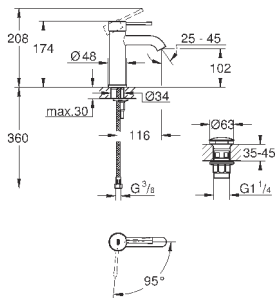

Артикул

Цвет

Цена брутто /
РРЦ с НДС, €

23 797 001

хром

144,00

Essence

Смеситель однорычажный для раковины DN 15 S-Size

монтаж на одно отверстие
металлический рычаг

GROHE SilkMove ES Керамический картридж 28 мм с энергосберегающей функцией (подача холодной воды при центральном положении рычага) с ограничителем температуры

GROHE StarLight хромированная поверхность

GROHE EcoJoy - 5,7 л/мин

GROHE FastFixation Plus Система монтажа

без донного клапана

нажимной донный клапан

гибкая подводка