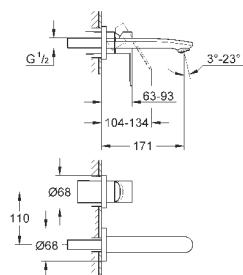

19 571 002

хром

201,60

Eurostyle Cosmopolitan

Смеситель для раковины на два отверстия S-Size

настенный монтаж

комплект верхней монтажной части для

23 571 000

без встраиваемого механизма

металлическая розетка

металлический рычаг

GROHE StarLight хромированная поверхность

GROHE AquaGuide регулируемый аэратор

размер по осям 110 мм

вынос 171 мм