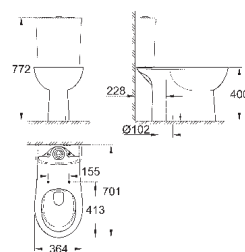

39 429 000

альпин-белый

114,16

Керамика Вау

Унитаз напольный для комбинации с бачком наружного монтажа

омыв всей окружности чаши
безободковый
Вертикальный выпуск, скрытый
объем смыва 6/3 л
с креплением
бачок заказывается дополнительно
санитарная керамика
для сиденья с крышкой для унитаза 39 492 000 (стандартный) или 39 493 000
(с механизмом плавного закрытия)
9 шт. на паллете

КЕРАМИКА