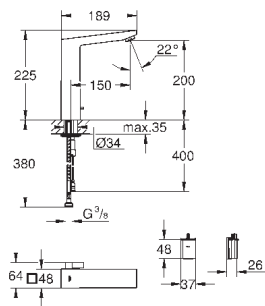

Eurocube E

Инфракрасная электроника для раковины 1/2" со смешиванием и с регулируемым ограничителем температуры

с инфракрасным датчиком для двусторонней связи для мониторинга, настройки и сервисного обслуживания 6V литиевая батарейка, тип CR-P2

Срок службы батарейки: прикл. 7 лет (150 включений в день)

GROHE StarLight хромированная поверхность
ламинатор с ограничением потока воды 5.7 л/мин

гибкая подводка
обратный клапан
грязеулавливающие фильтры
со встроенным электромагнитным клапаном

внешняя батарея
система быстрого монтажа
многоступенчатый указатель состояния
батарейки

7 предустановленных режимов:

- автоматический смыв
- термическая дезинфекция
- моющий режим

дополнительные функции и точные настройки с помощью пульта дистанционного управления 36 407

Одобрено в CE

класс шума I по DIN 4109

тип защиты смесителя IP 59K

минимальное давление 1,0 бар

36 442 000

хром

825,60