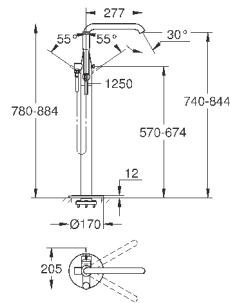

душевой шланг 1750 мм (28 388 000)

с защитой от обратного потока

минимальное давление 1,0 бар

23 491 001  
23 491 DC1  
23 491 BE1  
23 491 EN1  
23 491 GL1  
23 491 GN1

хром  
суперсталь  
никель глянец  
матовый никель  
холодный расцвет  
холодный расцвет,  
матовый