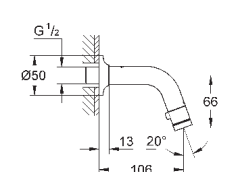

20 205 000

хром

80,40

Универсальный настенный вентиль, DN15
напор воды: 6 л/мин при давлении 3 бар
аэратор с функцией открывания/закрывания воды
керамический вентиль
резьбовое соединение 1/2"
GROHE StarLight хромированная поверхность
вынос 106 мм