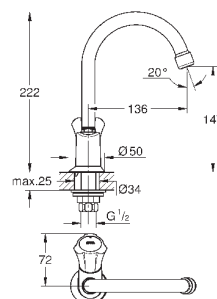

20 393 001

хром

67,20

Costa L

Вертикальный вентиль, DN 15

металлическая рукоятка
с теплоизоляцией
привинчивающаяся
маркировка: синяя
вентиль Longlife с резиновым
уплотнением
поворотный трубкообразный излив с
аэратором
гайка подключения 1/2" с
отверстием 10,5 мм

GROHE StarLight хромированная поверхность