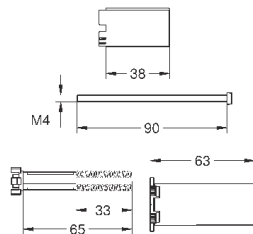

14 048 000

139,20

**Rapido SmartBox**  
**Универсальный набор удлинителей**  
**для смесителей с 2-мя ручьяками, 25 мм**

для комплектов верхней монтажной части Grotherm SmartControl  
и SmartControl смесителей с GROHE Rapido SmartBox