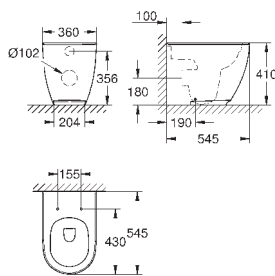

39 573 00H

альпин-белый

369,59

Essence
Унитаз напольный приставной

универсальный выпуск
приставной (к стене)
для бачка скрытого монтажа
безободковый
объем смыва 3/4.5 л
с креплением
санитарная керамика
полностью скрытые невидимые крепления
Износостойкое покрытие **PureGuard** и анти-бактериальное глазирование
для сиденья с крышкой для унитаза 39 576 000 (стандартный) или 39 577 000 (с механизмом плавного закрытия)