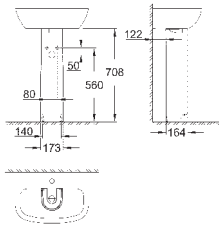

39 425 000

альпин-белый

40,84

**Керамика Вау
Пьедестал**

с креплением
санитарная керамика
30 шт. на паллете