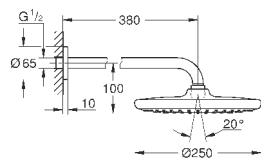

GROHE TEMPESTA

Артикул

Цвет

Цена брутто /
РРЦ с НДС, €

26 663 000

хром

193,52

Tempesta 250

Верхний душ с душевым кронштейном 380 мм, 1 режим струи

включает в себя:

верхний душ Tempesta 250 (26 662)

один вид струи:

Rain

полностью хромированные поверхности

Душевой кронштейн 380 мм (28 361)

GROHE EcoJoy ограничитель расхода воды 9,5 л/мин

GROHE DreamSpray превосходный поток воды

GROHE StarLight хромированная поверхность

система **SpeedClean** против известковых отложений

внутренний охлаждающий канал для продолжительного срока службы

может использоваться с проточным водонагревателем

профессиональная серия

26 668 000

хром

181,28

то же, тыльная часть головки верхнего душа белая

26 682 000

хром

193,52

Tempesta 250 Cube

Верхний душ с душевым кронштейном 380 мм, 1 режим струи

включает в себя:

верхний душ Tempesta 250 Cube (26 681)

один вид струи:

Rain

полностью хромированные поверхности

душевой кронштейн 380 мм

с квадратной розеткой

GROHE EcoJoy ограничитель расхода воды 9,5 л/мин

GROHE DreamSpray превосходный поток воды

GROHE StarLight хромированная поверхность

система **SpeedClean** против известковых отложений

внутренний охлаждающий канал для продолжительного срока службы

может использоваться с проточным водонагревателем

профессиональная серия