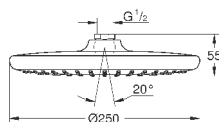

26 666 000

хром

105,24

то же, тыльная часть головки верхнего душа белая

26 681 000

хром

117,48

Tempesta 250 Cube

Верхний душ с одним режимом

Rain

250 мм x 250 мм

полностью хромированные поверхности

шаровый шарнир с углом поворота ± 10°

резьбовое соединение 1/2"

GROHE EcoJoy ограничитель расхода воды 9,5 л/мин

GROHE DreamSpray превосходный поток воды

GROHE StarLight хромированная поверхность

система **SpeedClean** против известковых отложений

внутренний охлаждающий канал для продолжительного срока службы

может использоваться с проточным водонагревателем

профессиональная серия