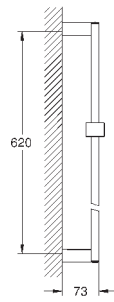

GROHE EUPHORIA

Артикул

Цвет

Цена брутто /
РРЦ с НДС, €

27 892 000

хром

172,80

Euphoria Cube
Душевая штанга, 600 мм
с держателем, скользящим элементом и поворотным держателем
GROHE StarLight хромированная поверхность

27 841 000

хром

176,40

то же, 900 мм