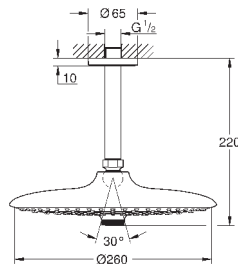

GROHE ВЕРХНИЕ ДУШИ

Артикул

Цвет

Цена брутто /
РРЦ с НДС, €

ДУШИ

26 461 000

хром

165,60

Euphoria 260

Верхний душ с отолочным душевым кронштейном 142 мм, 3 режима струи

включает в себя:

Euphoria 260 Верхний душ (26 457)

3 вида струй:

Rain, SmartRain, Jet

Rainshower Потолочный душевой кронштейн 142 мм (28 724 000)

GROHE EcoJoy ограничитель расхода воды 9,5 л/мин

GROHE DreamSpray превосходный поток воды

GROHE StarLight хромированная поверхность

система **SpeedClean** против известковых отложений

внутренний охлаждающий канал для продолжительного срока службы

может использоваться с проточным водонагревателем

26 460 000

хром

165,60

то же, без ограничения расхода воды

26 073 000

хром

214,80