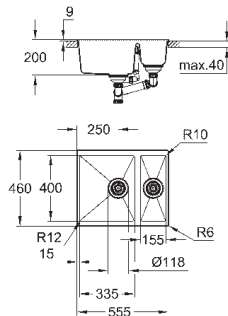

K500

Композитная мойка

модель: K500 60-С 55,5/46 1.5 оборачиваемая

тип монтажа: стандартная встраиваемая и под столешницу

материал: кварцевый композит

GROHE Whisper

минимальный размер шкафа: 600 мм

размеры: 555 x 460 мм

1 чаша: 335 x 400 x 200 мм

полу-чаша: 155 x 400 x 140 мм

Внешний радиус: R6; внутренний радиус: большая чаша R12, полу-чаша R10

GROHE FastFixation быстрая монтажная система

монтаж мойки слева или справа

отверстие: 525 x 400 мм

корзинчатый вентиль: корзинка Ø 3.5"/90 мм

опция: автоматический сливной клапан с нажимным механизмом

(40 986 SD0), приобретается отдельно

аксессуары вкл.: сливной гарнитур, корзинка, монтажный набор

использовать силикон при встраиваемом монтаже

количество крепежных элементов в комплекте (монтаж под столешницу): 8

31 649 AT0
31 649 AP0

серый гранит
черный гранит

398,38
398,38