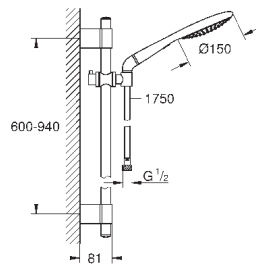

Rainshower Solo 150

Душевая гарнитура, 2 вида струй

включает в себя:

Ручной душ Solo (27 272 000)

душевая штанга, 900 мм (28 819 001)

с металлическими настенными креплениями

душевой шланг 1750 мм (28 388 000)

Угловой переходник для комбинации ручных

душей с душевыми гарнитурами

GROHE DreamSpray превосходный поток воды

GROHE StarLight хромированная поверхность

GROHE FastFixation Plus (регулируемое расстояние между настенными

креплениями штанги позволяет использовать для монтажа уже имеющиеся
отверстия в стене)

система **SpeedClean** против известковых отложений

внутренний охлаждающий канал для продолжительного срока службы

Twistfree против перекручивания шланга

может использоваться с проточным водонагревателем