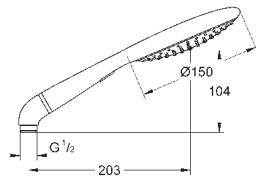

GROHE RAINSHOWER

Артикул

Цвет

Цена брутто /
РРЦ с НДС, €

27 272 000

хром

108,00

Rainshower Solo 150

Ручной душ, 2 вида струй Rain, SmartRain

Эко функция - ограничение расхода воды
Угловой переходник для комбинации ручных
душей с душевыми гарнитурами

GROHE EcoJoy Технология совершенного потока
при уменьшенном расходе воды

GROHE DreamSpray превосходный поток воды

GROHE StarLight хромированная поверхность

система **SpeedClean** против известковых отложений

внутренний охлаждающий канал для продолжительного срока службы

универсальное крепление, подходящее к любому стандартному шлангу

может использоваться с проточным водонагревателем

27 273 001

хром

212,40