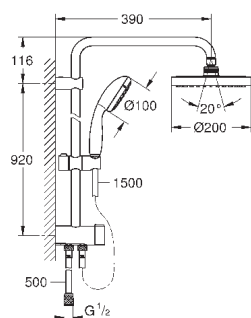

Tempesta System 200

Душевая система Flex с переключателем для настенного монтажа

включает в себя:

горизонтальный душевой кронштейн 390 мм, регулируется перед установкой
переключатель на 3 положения: верхний душ, ручной душ, верхний душ с
Eco-режимом

верхний душ Tempesta Cosmopolitan 200 (27 541)

2 режима струи (с помощью переключателя):

Rain, SmartRain

с шаровым шарниром

угол поворота $\pm 15^\circ$

ручной душ Tempesta 100 (28 578)

4 вида струй:

GROHE Rain O², Rain, Massage, Jet

регулируется по высоте с помощью

скользящего элемента

расстояние между переключателем и верхним креплением: 920 мм

Relexaflex Душевой шланг 1500 мм (28 151)

душевой шланг Relexaflex 500 мм

гибкая установка: подключение к смесителю / подключению для душевого

шланга с резьбой 1/2" душевым шлангом 500 мм

минимальный расход воды 7л/мин

GROHE DreamSpray превосходный поток воды

GROHE StarLight хромированная поверхность

система **SpeedClean** против известковых отложений

внутренний охлаждающий канал для продолжительного срока службы