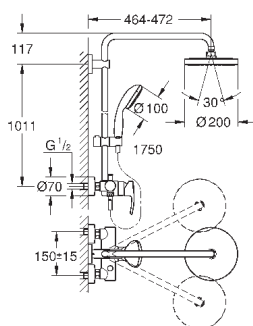

Tempesta Cosmopolitan 200

Душевая система с однорычажным смесителем настенного монтажа

включает в себя:

горизонтальный поворотный душевой

кронштейн 450 мм

однорычажный смеситель для душа с переключателем

выбор между:

верхний душ Tempesta Cosmopolitan 200 (27 541)

душевая струя Rain

с шаровым шарниром

угол поворота $\pm 15^\circ$

ручной душ Tempesta 100, 2 вида струй, 9,5 л/мин (27 597)

вида струй:

Rain, Jet

регулируется по высоте с помощью

скользящего элемента

душевой шланг, 1.750 мм 1/2" x 1/2" (28 410)

GROHE SilkMove керамический картридж $\varnothing 46$ мм

GROHE DreamSpray превосходный поток воды

GROHE StarLight хромированная поверхность

система **SpeedClean** против известковых отложений

внутренний охлаждающий канал для продолжительного срока службы

Twistfree против перекручивания шланга

совместим с проточным водонагревателем **только** выше 18 кВт/ч, а также с

накопительным водонагревателем (см. Техническую информацию)

минимальный расход воды 7л/мин

минимальное давление 1,0 бар