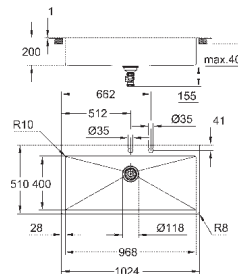

GROHE МОЙКИ ИЗ НЕРЖАВЕЮЩЕЙ СТАЛИ

Артикул

Цвет

Цена брутто /
РРЦ с НДС, €

31 584 SD1

нержавеющая сталь

709,43

K800

Мойка из нержавеющей стали

Модель: K800 90-S 84.6/51 1.0

тип монтажа: стандартный встраиваемый или в один уровень со столешницей

материал: нержавеющая сталь AISI 304 (V2A)

толщина материала: 1 мм

GROHE StarLight поверхность

покрытие: сатиновое

GROHE Whisper

минимальный размер шкафа: 900 мм

Размер: 846 x 510 мм

1 чаша: 790 x 400 x 200 мм

Внешний радиус: R3, внутренний радиус: R10

GROHE FastFixation система быстрого монтажа

Размер отверстия в столешнице для установки мойки: 831 x 495 мм

сливной гарнитур: Ø 3.5"/90 мм + клапан-автомат

аксессуары вкл.: сливной клапан с поворотной ручкой, сливной гарнитур, корзинчатый вентиль, монтажный набор

опция: автоматический сливной клапан с нажимным механизмом

(40 986 SD0), приобретается отдельно

количество крепежных элементов в комплекте (накладной монтаж): 10

31 585 SD1

нержавеющая сталь

946,69

K800

Мойка из нержавеющей стали

Модель: K800 120-S 102.4/51 2.0

тип монтажа: стандартный встраиваемый или в один уровень со столешницей

материал: нержавеющая сталь AISI 304 (V2A)

толщина материала: 1 мм

GROHE StarLight поверхность

покрытие: сатиновое

GROHE Whisper

минимальный размер шкафа: 1200 мм

Размер: 1024 x 510 мм

1 чаша: 462 x 400 x 200 мм

2 чаша: 462 x 400 x 200 мм

Внешний радиус: R3, внутренний радиус: R10

GROHE FastFixation система быстрого монтажа

Размер отверстия в столешнице для установки мойки: 1009 x 495 мм

сливной гарнитур: Ø 3.5"/90 мм + клапан-автомат

аксессуары вкл.: сливной клапан с поворотной ручкой, сливной гарнитур, корзинчатый вентиль, монтажный набор

опция: автоматический сливной клапан с нажимным механизмом

(40 986 SD0), приобретается отдельно