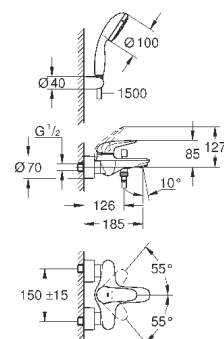

Артикул

Цвет

Цена брутто /
РРЦ с НДС, €

34 155 003

хром

260,40

Grohtherm 1000

Термостат для ванны, DN 15

настенный монтаж

GROHE CoolTouch безопасный корпус

GROHE StarLight хромированная поверхность

GROHE MetalGrip эргономичная металлическая рукоятка

GROHE SafeStop стопор безопасности при 38°C

GROHE SafeStop Plus опционно ограничитель температуры на 43°C, включен

GROHE TurboStat встроенный термоэлемент

встроенный стопор смешанной воды

GROHE AquaDimmer Plus многофункциональный

- **GROHE EcoButton**

(встроенная кнопка с функцией экономии воды для душа)

- регулировка расхода

- переключатель: ванна/душ

отвод для душа снизу 1/2"

аэратор

встроенные обратные клапаны

грязеулавливающие фильтры

с защитой от обратного потока

скрытые S-образные эксцентрики

металлическая розетка

минимальное давление 1,0 бар

GROHE EcoJoy Технология совершенного потока

при уменьшенном расходе воды

33 592 30A

хром

183,60

Eurostyle

Смеситель однорычажный для ванны, DN 15

настенный монтаж

металлическая рукоятка (с отверстием)

GROHE SilkMove керамический картридж 35 мм

с ограничителем температуры

GROHE StarLight хромированная поверхность

регулировка расхода воды

автоматический переключатель: ванна/душ

аэратор

встроенный запорный клапан в душевом отводе 1/2"

скрытые S-образные эксцентрики

отражатели из металла

с защитой от обратного потока

с душевым набором

включает в себя:

Tempesta 100 ручной душ, 2 режима, 9,5 л/мин (26 161)

настенный держатель ручного душа (28 605)

душевой шланг Relaxaflex 1500 мм 1/2" x 1/2" (28 151)

23 729 30A

хром

175,20

Eurostyle

Смеситель однорычажный для ванны, DN 15

настенный монтаж

металлический рычаг (без отверстия)

GROHE SilkMove керамический картридж 35 мм

с ограничителем температуры