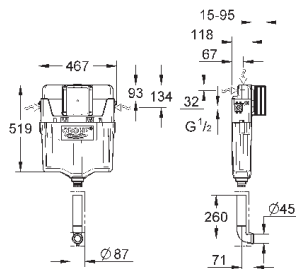

38 661 000

132,00

Смывной бачок GD 2
регулировка объема смыва от 6 до 9 л
Пневматический смывной клапан с тремя режимами
слива: 2-х объемный, старт/стоп, или непрерывный
Подключение воды: справа, слева, сзади
или сверху
Арматурная группа I
с изоляцией от конденсационной влаги
подключение воды DN 15
во время сборки не требуется дополнительного инструмента
для монтажа инспекционного короба
для вертикального или горизонтального монтажа
крепежными накладками
без накладной панели управления
GROHE EcoJoy Технология совершенного потока
при уменьшенном расходе воды
для монтажа маленьких смывных панелей необходимо заказать
ревизионный короб 40 911 000 (приобретается отдельно)