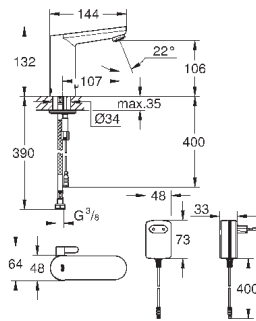

# GROHE EUROSMART COSMOPOLITAN E

Артикул

Цвет

Цена брутто /  
РРЦ с НДС, €

36 325 001

хром

376,80