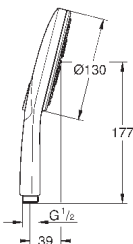

26 574 LS0	белая луна	74,40

Rainshower SmartActive 130

Ручной душ, 3 вида струй

белая душевая поверхность

GROHE Rain, Jet, ActiveMassage

GROHE EcoJoy ограничитель расхода воды 9,5 л/мин

GROHE DreamSpray превосходный поток воды

GROHE SmartTip выбор режима струи одним нажатием пальца (на кольцо круглой кнопки)

GROHE RainStart - ручной душ всегда начинает работу с режима Rain

GROHE StarLight поверхность

система SpeedClean против известковых отложений

внутренний охлаждающий канал для продолжительного срока службы

универсальное крепление, подходящее к любому стандартному шлангу

может использоваться с проточным водонагревателем

26 544 LS0	белая луна	74,40
Аналогичный продукт, без ограничителя потока