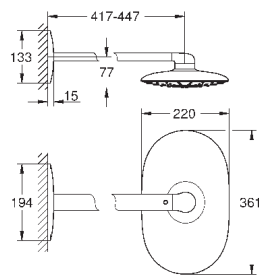

Rainshower Mono 360

Верхний душ с душевым кронштейном 450 мм, 1 режим струи
включает в себя:

Rainshower Mono 360 Верхний душ, хромированная душевая поверхность
один вид струи:

режимы струи GROHE PureRain/GROHE Rain O²*
горизонтальный душевой

кронштейн 450 мм

GROHE DreamSpray превосходный поток воды

GROHE StarLight хромированная поверхность

система **SpeedClean** против известковых отложений

внутренний охлаждающий канал для продолжительного срока службы
для встраиваемого блока 26 264 001 – заказывается отдельно

* выбор режима при первой установке; заводская установка:
GROHE PureRain