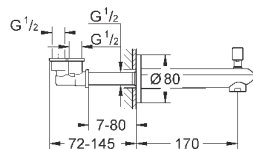

Eurodisc Cosmopolitan

Излив для ванны

настенный монтаж

GROHE StarLight хромированная поверхность

аэратор

автоматический переключатель: ванна/душ

со встроенной соединительной деталью

внешняя резьба 1/2"

вынос 170 мм