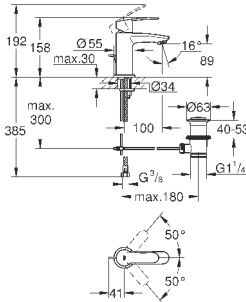

23 037 002

хром

118,80

Eurostyle Cosmopolitan
Смеситель однорычажный для раковины DN 15
S-Size

монтаж на одно отверстие
металлический рычаг
GROHE SilkMove керамический картридж 28 мм
GROHE StarLight хромированная поверхность
GROHE FastFixation быстрая монтажная система
аэратор
сливной гарнитур 1 1/4"
гибкая подводка