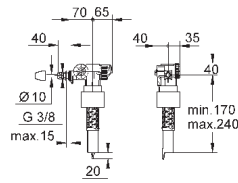

GRÖNE ПРИНАДЛЕЖНОСТИ ДЛЯ СМЫВНЫХ БАЧКОВ

Артикул

Цвет

Цена брутто /
РРЦ с НДС, €

37 095 000

27,60

Наполнительный клапан

3/8"

универсальный
без компенсатора смещения
заглушка, дроссель

Уменьшение длины макс. 100 мм