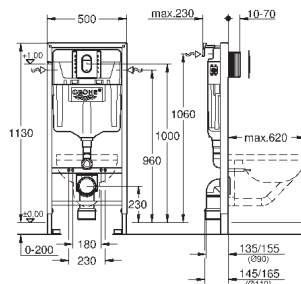

GROHE RAPID SL ДЛЯ УНИТАЗА

Артикул

Цвет

Цена брутто /
РРЦ с НДС, €

39 503 000

хром

249,60

Rapid SL

Rapid SL 3 в 1 в сборе, для подвесного унитаза, монтажная высота 1.13 м

смывной бачок GD 2

включает в себя:

Rapid SL для подвесного унитаза (38 528 001)

Панель смыва Skate Air размер S, цвет хром, вертикальный монтаж (37 965 000)

Rapid SL Настенный уголок (38 558 00M)