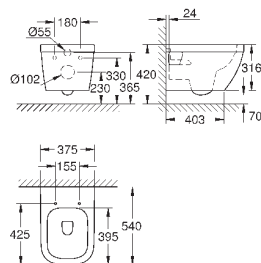

39 538 000

альпин-белый

209,42

Керамика Euro

Подвесной унитаз

для бачка скрытого монтажа
горизонтальный выпуск

омыв всей окружности чаши
безободковый

объем смыва 3/5 л

санитарная керамика

для сиденья с крышкой для унитаза 39 330 001 (с механизмом плавного
закрытия) и 39 331 001 (без механизма плавного закрытия)

12 шт. на паллете

КЕРАМИКА