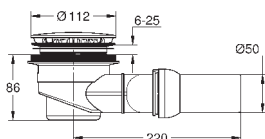

49 534 000

хром

45,53

49 534 SH0

альпин-белый

45,53

Сливной гарнитур для универсальных душевых поддонов

Ø 112 мм

горизонтальный выпуск

GROHE StarLight хромированная поверхность

объем смыва 0.7 л/с (42 л/мин) в соответствии с DIN EN 274