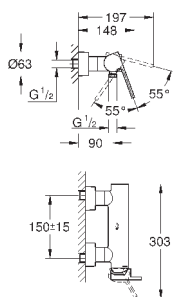

GROHE Plus Смеситель однорычажный для биде DN 15

монтаж на одно отверстие
металлический рычаг
GROHE SilkMove керамический картридж 28 мм
с ограничителем температуры
GROHE StarLight хромированная поверхность
система быстрого монтажа
аэратор с шаровым шарниром
сливной гарнитур 1 1/4"
гибкая подводка
минимальное давление 1,0 бар

new

33 577 003

хром

246,00

33 577 DC3

суперсталь

333,89

33 577 AL3

темный графит, матовый

381,59

GROHE Plus Смеситель однорычажный для душа, DN 15

настенный монтаж
металлический рычаг
GROHE SilkMove керамический картридж 35 мм
с ограничителем температуры
GROHE StarLight хромированная поверхность
отвод для душа 1/2"
встроенный обратный клапан
скрытые S-образные эксцентрики
с защитой от обратного потока
минимальное давление 1,0 бар

34 719 000

хром

346,80

Grotherm SmartControl Термостат для душа, DN 15

настенный монтаж
GROHE CoolTouch Полностью исключается вероятность ожога о внешнюю поверхность смесителя
GROHE StarLight хромированная поверхность
GROHE SafeStop стопор безопасности при 38°C
GROHE SafeStop Plus опционно ограничитель температуры на 43°C, включен
GROHE TurboStat встроенный термоэлемент
ProGrip эргономичные рукоятки с рифленной поверхностью
SmartControl нажать для вкл/выкл, повернуть для увеличения напора воды от режима EcoJoy до максимального напора воды
встроенная полочка **GROHE EasyReach**
отвод для душа снизу 1/2"
встроенные обратные клапаны и грязеулавливающие фильтры с защитой от обратного потока