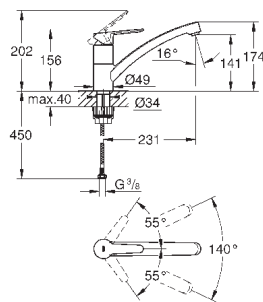

31 680 000

хром

73,20

BauEco

Смеситель однорычажный для мойки, DN 15

с низким изливом

монтаж на одно отверстие

GROHE StarLight хромированная поверхность

GROHE Longlife керамический картридж 35 мм

GROHE Zero Раздельные пути подачи воды - не содержит никеля и свинца

поворотный трубкообразный излив

область поворота 140°

аэратор с возможностью быстрого демонтажа

гибкая подводка

GROHE FastFixation Plus - сверхбыстрая и простая установка - не требуется

никаких инструментов

для установки на столешницу толщиной от 40 мм необходим крепеж

48 384 000 (приобретается отдельно)

минимальное давление 1,0 бар