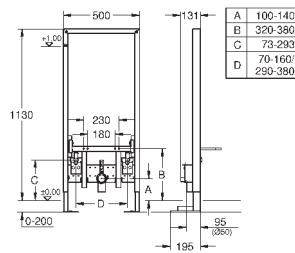

GROHE RAPID SL ДЛЯ СВОБОДНОГО МОНТАЖА

Артикул

Цвет

Цена брутто /
РРЦ с НДС, €

38 581 001

427,20

Rapid SL

Элемент для биде, высота установки 1,13 м

для свободно стоящего монтажа, монтажа перед стеной или стеной - перегородкой самонесущая стальная рама с порошковым напылением
предварительная сборка в комплекте регулируемые по высоте подключения к объекту и смесителю
закрывающийся
проверено -TUEV
крепежный материал
болты-держатели для биде
смывное колено, выдерживающее высокую температуру, DN 50
уплотнение Ø 32 мм
2 звукоизоляционных подключения смесителя DN 15
крепежный материал для биде
для монтажа перед стеной необходимо заказать настенные уголки 38 558 00M (продаются отдельно)

38 558 00M

18,00