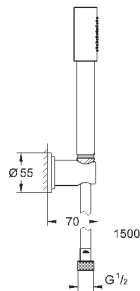

Sena

Душевой набор с 1 режимом струи

металл

включает в себя:

ручной душ Sena (28 034 000)

держатель (28 690)

душевой шланг 1500 мм 1/2" x 1/2" (28 151 000)

GROHE DreamSpray превосходный поток воды

GROHE StarLight хромированная поверхность

система **SpeedClean** против известковых отложений

внутренний охлаждающий канал для продолжительного срока службы

минимальное давление 1,0 бар

28 308 000

хром

172,80