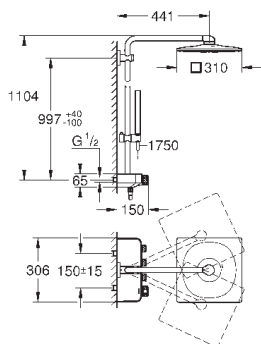

GROHE ДУШЕВЫЕ СИСТЕМЫ EUPHORIA SMARTCONTROL

Артикул

Цвет

Цена брутто /
РРЦ с НДС, €

26 508 000	хром	1 003,20
26 508 LS0	белая луна	1 155,60
26 508 DC0	суперсталь	1 524,00
26 508 GN0	холодный рассвет, матовый	1 836,00
26 508 DL0	теплый закат, матовый	1 752,00
26 508 A00	темный графит	1 728,00
26 508 AL0	темный графит, матовый	1 836,00

Euphoria SmartControl System 310 Cube Duo

Душевая система с термостатом для настенного монтажа

включает в себя:

горизонтальный душевой

кронштейн 450 мм

регулируемое верхнее крепление к стене для удобства монтажа в уже

существующие отверстия

термостат внешнего монтажа SmartControl

выбор между:

Rainshower SmartActive 310 Cube Верхний душ

GROHE PureRain и Centered Jet режим струи

ручной душ Euphoria Cube (27 699 000) 9,5 л/мин

регулируется по высоте с помощью

скользящего элемента

душевой шланг 1750 мм (28 388 000)

GROHE DreamSpray превосходный поток воды

GROHE CoolTouch Полностью исключается вероятность

ожога о внешнюю поверхность смесителя

GROHE TurboStat встроенный термозащитный элемент

ProGrip эргономичные рукоятки с рифленой поверхностью

GROHE EcoJoy Технология совершенного потока

при уменьшенном расходе воды

GROHE StarLight хромированная поверхность

GROHE SafeStop стопор безопасности при 38°C

GROHE SafeStop Plus опционно ограничитель температуры на 43°C,

включен

SmartControl нажать для вкл/выкл, повернуть для увеличения напора

воды от режима EcoJoy до максимального напора воды

встроенная полочка **GROHE EasyReach**

система **SpeedClean** против известковых отложений

внутренний охлаждающий канал для продолжительного срока службы

Twistfree против перекручивания шланга

совместим с проточным водонагревателем **только** выше 18 кВт/ч, а также с

накопительным водонагревателем (см. Техническую информацию)

минимальный расход воды 7л/мин