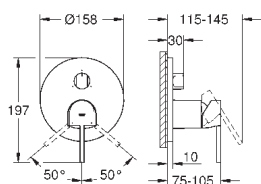

24 093 003	хром	231,60
24 093 DC3	суперсталь	313,20
24 093 AL3	темный графит, матовый	357,60

GROHE Plus

Смеситель однорычажный с переключателем на 3 положения

комплект верхней монтажной части для
GROHE Rapido SmartBox 35 600 000 (универсальная встраиваемая часть)

GROHE SilkMove керамический картридж Ø 46 мм

GROHE StarLight хромированная поверхность
с настенными розетками **GROHE FastFixation** (скрытые
эксцентрики, уплотнение, скрытый монтаж)

металлическая накладная панель, регулируемая на 6°
металлический рычаг

переключатель на 3 положения

распределение расхода:

выход А = 27 л/мин
выход В = 27 л/мин
выход С = 27 л/мин
без встраиваемой части

35 600 000		72,00
GROHE Rapido SmartBox Универсальная встроенная часть