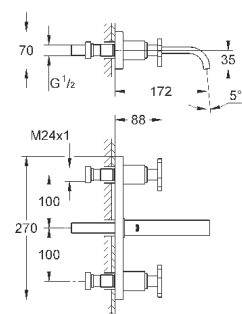

20 190 000

хром

564,00

Allure
Смеситель для раковины на три отверстия, DN 15
S-Size
настенный монтаж
без встраиваемого механизма
комплект верхней монтажной части для 32 706 000
с металлической платой
керамические вентили 1/2" - 180°
GROHE StarLight хромированная поверхность
ограничитель расхода 8 л/мин
излив с аэратором
размер по осям 200 мм, вынос 172 мм

20 192 000

хром

603,60

то же, вынос 220 мм