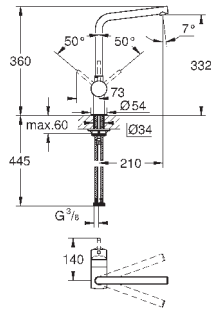

GROHE MINTA / MINTA SMARTCONTROL / MINTA TOUCH

Артикул

Цвет

Цена брутто /
РРЦ с НДС, €

31 375 000	хром	218,40
31 375 DC0	суперсталь	285,60
31 375 DA0	теплый закат	320,40
31 375 DL0	теплый закат, матовый	342,00
31 375 A00	темный графит	320,40
31 375 AL0	темный графит, матовый	342,00

Minta

Смеситель однорычажный для мойки, DN 15

L-образный излив

GROHE StarLight поверхность

GROHE SilkMove керамический картридж Ø 46 мм

регулировка расхода воды

поворотный трубкообразный излив

радиус поворота 0°/150°/360°

с защитой от обратного потока

гибкая подводка

система быстрого монтажа

минимальное давление 1,0 бар