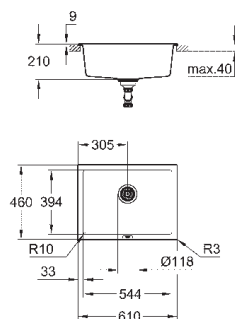

GROHE КОМПОЗИТНЫЕ МОЙКИ

Артикул

Цвет

Цена брутто /
РРЦ с НДС, €

31 653 ATO
31 653 APO

серый гранит
черный гранит

225,18
225,18

K700 Под столешницу

Композитная мойка

модель: K700U 50-C 45.7/40.6 1.0

тип монтажа: стандартная встраиваемая и под столешницу

материал: кварцевый композит

GROHE Whisper

мин. размер шкафа: 500 мм

размеры: 457 x 406 мм

1 чаша: 417 x 366 x 203 мм

Внешний радиус: R6, внутренний радиус чаши: R10

GROHE FastFixation быстрая монтажная система

отверстие: 417 x 366 мм

корзинчатый вентиль: корзинка Ø 3.5"/90 мм

опция: автоматический сливной клапан с нажимным механизмом

(40 986 SD0), приобретается отдельно

аксессуары вкл.: сливной гарнитур, корзинка, монтажный набор

использовать силикон при встраиваемом монтаже

количество крепежных элементов в комплекте (монтаж под столешницу): 8

31 654 ATO
31 654 APO

серый гранит
черный гранит

258,62
258,62

K700 Под столешницу

Композитная мойка

модель: K700U 60-C 53.3/45.7 1.0

тип монтажа: стандартная встраиваемая и под столешницу

материал: кварцевый композит

GROHE Whisper

минимальный размер шкафа: 600 мм

размеры: 533 x 457 мм

1 чаша: 469 x 393 x 205 мм

GROHE FastFixation быстрая монтажная система

отверстие: 468 x 390 мм

корзинчатый вентиль: корзинка Ø 3.5"/90 мм

опция: автоматический сливной клапан с нажимным механизмом

(40 986 SD0), приобретается отдельно

аксессуары вкл.: сливной гарнитур, корзинка, монтажный набор

количество крепежных элементов в комплекте (накладной монтаж): 6

количество крепежных элементов в комплекте (монтаж под столешницу): 8

Внешний радиус: R7, внутренний радиус чаши: R10

31 655 ATO
31 655 APO

серый гранит
черный гранит

306,07
306,07

K700 Под столешницу

Композитная мойка

модель: K700U 70-C 61/45.7 1.0

тип монтажа: стандартная встраиваемая и под столешницу