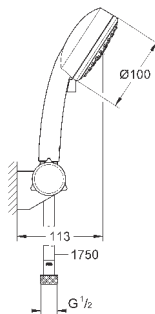

27 584 002

хром

50,40

Tempesta Cosmopolitan 100

Душевой набор 3 вида струй

включает в себя: ручной душ (27 574)

регулируемый настенный держатель (27 595), душевой шланг Relexaflex 1750

мм 1/2" x 1/2" (28 154), **GROHE EcoJoy** ограничитель расхода воды 9,5 л/мин

GROHE DreamSpray превосходный поток воды

GROHE StarLight хромированная поверхность

система **SpeedClean** против известковых отложений

внутренний охлаждающий канал для продолжительного срока службы

может использоваться с проточным водонагревателем, минимальное

давление 1,0 бар

27 588 002

хром

46,80

Tempesta Cosmopolitan 100

Душевой набор, 3 вида струй

включает в себя:

ручной душ (27 574)

настенный держатель без регулировки (27 594), душевой шланг Relexaflex

1500 мм 1/2" x 1/2" (28 151), **GROHE EcoJoy** ограничитель расхода воды 9,5

л/мин

GROHE StarLight хромированная поверхность

GROHE DreamSpray превосходный поток воды

система **SpeedClean** против известковых отложений

внутренний охлаждающий канал для продолжительного срока службы

может использоваться с проточным водонагревателем, минимальное

давление 1,0 бар