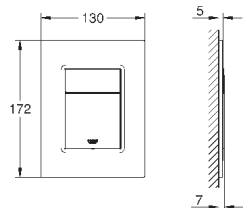

темный графит, матовый

160,80

**Skate Cosmopolitan S**

**Накладная панель**

2 объема смыва или прерывание смыва старт/стоп  
для пневматического смывного клапана

GD 2 смывной бачок

**вертикальный монтаж**

130 x 172 мм