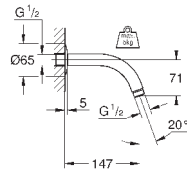

27 406 000

хром

38,40

**Relexa**  
Душевой кронштейн 218 мм  
резьбовое соединение 1/2"  
излив 218 мм  
надвижная розетка  
**GROHE StarLight** хромированная поверхность

28 541 000

хром

75,60

**Relexa**  
Душевой кронштейн 147 мм  
резьбовое соединение 1/2"  
розетки  
**GROHE StarLight** хромированная поверхность