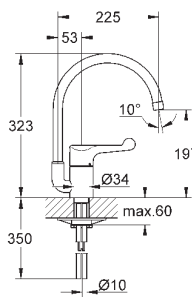

33 912 000

хром

265,20

Euroeco Special

Смеситель однорычажный безопасный для мойки, DN 15

монтаж на одно отверстие

GROHE StarLight хромированная поверхность

керамический картридж

регулировка расхода воды

настраиваемый ограничитель температуры

ламинарный регулятор струи 9 л/мин.

поворотный трубкообразный излив

металлический рычаг

длина рычага 120 мм

ограничитель температуры