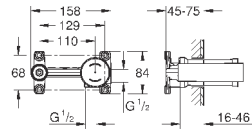

GROHE EUROSTYLE COSMOPOLITAN

Артикул

Цвет

Цена брутто /
РРЦ с НДС, €

23 571 000

210,00

Смеситель однорычажный 1/2", встраиваемый универсальный механизм

для смесителя на 2 отверстия
для скрытого монтажа
без комплекта верхней монтажной части
GROHE SilkMove керамический картридж 35 мм
регулировка расхода воды
с ограничителем температуры
излив может быть установлен справа или слева
DR-латунь
шаблон для монтажа
обеспечивает гидроизоляцию конструкции стен, окружающих встраиваемый механизм
с уплотнительной втулкой