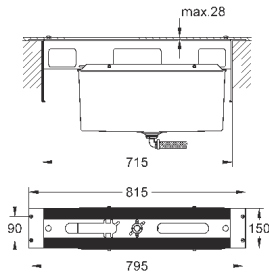

Комплект для ванны на 4/5 отверстий
встраиваемая часть для монтажа на плиточном бортике

включает в себя:
монтажная рамка
улавливающее устройство со встроенным сливом для проникающей воды
декоративные накладки на винтовые крепления, цвет Хром

23 792 001
23 792 DC1
23 792 AL1

хром
суперсталь
темный графит, матовый

1 524,00
2 196,00
2 463,12