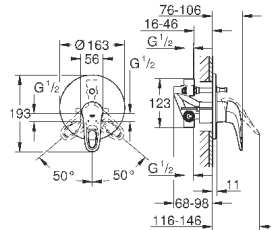

33 637 003

хром

152,40

Eurostyle

Смеситель однорычажный для ванны, DN 15
для скрытого монтажа

GROHE SilkMove керамический картридж Ø 46 мм
GROHE StarLight хромированная поверхность
GROHE FastFixation быстрый монтаж

включает в себя:
комплект верхней монтажной части
(19 506 003)

со встраиваемым механизмом
регулировка расхода воды
автоматический переключатель: ванна/душ
металлическая рукоятка (с отверстием)
уплотнитель розетки и рычага
отражатель из металла
дополнительный ограничитель температуры (46 308 000)