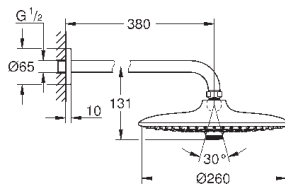

26 458 000

хром

210,00

то же, без ограничения расхода воды