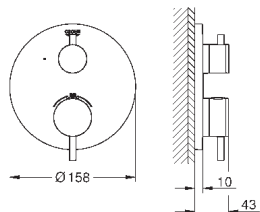

24 134 003	хром	584,40
24 134 DC3	суперсталь	818,40
24 134 GL3	холодный рассвет	876,00
24 134 DA3	теплый закат	876,00
24 134 AL3	темный графит, матовый	934,80

Atrio

Термостат для душа с переключателем на 1 положение

комплект верхней монтажной части для

GROHE Rapido SmartBox 35 600 000 (универсальная встраиваемая часть)

GROHE TurboStat встроенный термoelement

GROHE StarLight хромированная поверхность

с настенными розетками **GROHE FastFixation** (скрытые эксцентрики, уплотнение, скрытый монтаж)

металлическая накладная панель, регулируемая на 6°

GROHE SafeStop стопор безопасности при 38°C

GROHE SafeStop Plus опционно ограничитель температуры на 43°C / 46°C, включен

встроенные обратные клапаны и грязеулавливающие фильтры

керамический запорный вентиль, 120°

металлические рукоятки

распределение расхода:

выход B = 27 л/мин,

выход C = 30 л/мин

без встраиваемой части

35 600 000		72,00
GROHE Rapido SmartBox Универсальная встроенная часть