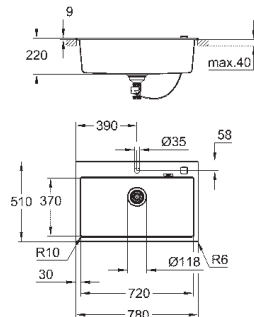

K700

Композитная мойка

модель: K700 80-C 78/51 1.0

тип монтажа: стандартная встраиваемая

материал: кварцевый композит

GROHE Whisper

минимальный размер шкафа: 800 мм

размеры: 780 x 510 мм

1 чаша: 720 x 370 x 220 мм

GROHE FastFixation быстрая монтажная система

отверстие: 764 x 494 мм

клапан-автомат

аксессуары вкл.: сливной клапан с поворотной ручкой, сливной гарнитур,

корзинчатый вентиль, монтажный набор

опция: автоматический сливной клапан с нажимным механизмом

(40 986 SD0), приобретается отдельно

количество крепежных элементов в комплекте (накладной монтаж): 9

Внешний радиус: R6, внутренний радиус чаши: R10