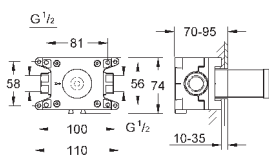

35 034 000

210,00

Grotherm F
Встраиваемый механизм для подключения душевого шланга 27 621 000
Для модульной установки системы Grotherm Custom Shower
Встраиваемый корпус с защитным коробом
Водонепроницаемое уплотнение для монтажа
Смывной клапан
Для обмуровки и сухого монтажа
точки крепления для монтажа перед стеной или стеной-перегородкой
корпус из латуни с низким содержанием цинка
соединения 1/2"
глубина монтажа 70-95 мм