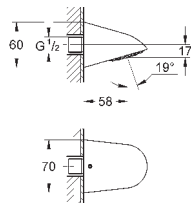

28 002 000

хром

181,20

Relexa 70
Спортивный верхний душ
тяжелое литое исполнение
с защитой от кражи
резьбовое соединение 1/2"
вынос 57 мм
ограничитель расхода
9 л/мин. и 12 л/мин.
GROHE DreamSpray превосходный поток воды
GROHE StarLight хромированная поверхность
система **SpeedClean** против известковых отложений
внутренний охлаждающий канал для продолжительного срока службы
минимальное давление 1,0 бар