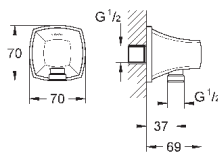

27 970 000
27 970 IGO

хром
хром/золото

111,60
148,80

Grandera

**Подключение для душевого шланга,
DN 15**

металл

внешняя резьба

с защитой от обратного потока

GROHE StarLight хромированная поверхность