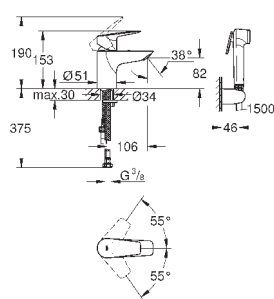

23 757 001

хром

88,42

BauEdge

Смеситель однорычажный для раковины DN 15 S-Size

монтаж на одно отверстие

GROHE Longlife керамический картридж 35 мм

с ограничителем температуры

GROHE StarLight хромированная поверхность

GROHE EcoJoy - 5,7 л/мин

система быстрого монтажа

без донного клапана

гибкая подводка

с душевым набором, состоящим из

душа со встроенным переключателем

настенный держатель душа

душевой шланг

душевой шланг 1500 мм 1/2" x 1/2"

профессиональная серия