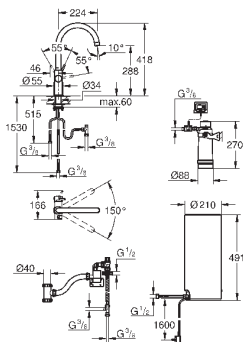

30 079 001
30 079 DC1

хром
суперсталь

1 680,00
1 932,00

GROHE Red Duo

Смеситель и бойлер L-size

включает в себя:

GROHE Red Duo однорычажный смеситель для мойки

монтаж на одно отверстие

C-образный излив

GROHE ChildLock кнопка для безопасного открывания кипящей воды

TÜV сертифицированная тройная защита от случайной активации кипящей воды

GROHE StarLight хромированная поверхность

GROHE SilkMove керамический картридж 28 мм

Теплоизолированный трубкообразный излив

область поворота 150°

раздельные водотоки внутри излива

гибкая подводка

подключение для бойлера GROHE Red

GROHE Red бойлер L-size

резервуар для кипящей и горячей воды

5.5 литров 100° C кипящей воды

Общая емкость 7 литров

давление: 1-7 бар

гибкие шланги подключения и выход для кипящей воды

Одобрено в CE

напряжение подключения 230 V 50 Hz

потребляемая мощность 2100 Вт

потребляемая мощность в режиме ожидания 15 Вт

класс энергопотребления A

GROHE Red Фильтр с головкой для фильтра

для защиты бойлера от накипи

Ресурс 600 л при жесткости воды 20° dKH

5-ступенчатая фильтрация

счетчик расхода фильтрованной воды