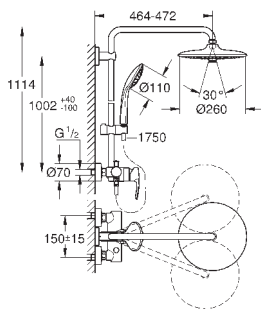

Euphoria System 260

Душевая система с однорычажным смесителем настенного монтажа

включает в себя:

горизонтальный поворотный душевой

кронштейн 450 мм

однорычажный смеситель для душа с переключателем

выбор между:

Euphoria 260 Верхний душ (26 457)

Rain, SmartRain, Jet

с шаровым шарниром

угол поворота $\pm 15^\circ$

ручной душ Euphoria 110 Massage (27 239 000)

3 вида струй:

Rain / Massage / SmartRain

регулируется по высоте с помощью

скользящего элемента

душевой шланг 1750 мм (28 388 000)

GROHE SilkMove керамический картридж $\varnothing 46$ мм

GROHE DreamSpray превосходный поток воды

GROHE StarLight хромированная поверхность

GROHE SprayDimmer

GROHE EcoJoy ограничитель расхода воды 9,5 л/мин

GROHE FastFixation (регулируемое верхнее крепление)

внутренний охлаждающий канал для продолжительного срока службы

система **SpeedClean** против известковых отложений

Twistfree против перекручивания шланга

совместим с проточным водонагревателем **только** выше 18 кВт/ч, а также с

накопительным водонагревателем (см. Техническую информацию)

минимальный расход воды 7 л/мин

минимальное давление 1,0 бар

профессиональная серия