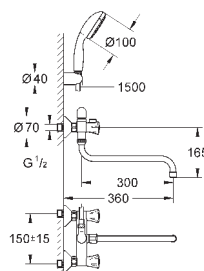

26 790 10A

хром

244,80

Costa L

Универсальный смеситель, DN 15

настенный монтаж
металлические рукоятки
с теплоизоляцией
привинчивающаяся
вентиль Longlife с резиновым
уплотнением
переключатель ванна/душ
скрытые S-образные эксцентрики
S-эксцентрик 3/4" x 3/4" (12 419)
излив 300 мм (13 017)
ручной душ Tempesta 100, один вид струи, 9,5 л/мин (27 923)
душевой шланг Relaxaflex 1500 мм 1/2" x 1/2" (28 151)
настенный держатель ручного душа (28 605)

GROHE StarLight хромированная поверхность