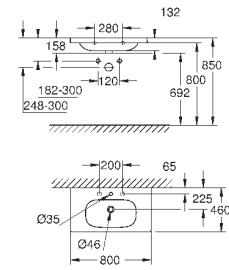

39 584 00H

альпин-белый

337,30

Керамика Euro

Раковина накладная 80

1 отверстие под смеситель, 2 намеченных отверстия с переливом

800 x 460 мм

для уставки на столешницу

санитарная керамика

Износостойкое покрытие **PureGuard** и анти-бактериальное глазирование

12 шт. на паллете