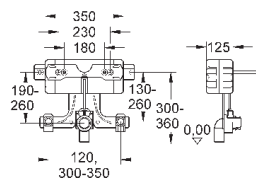

Uniset

Инсталляция для биде с шумопонижающим EPS-модулем

шумопоглощающий EPS-модуль для обмуровки, с закрытой поверхностью рельсовые адаптеры для крепления модуля для одиночного или рядного монтажа настенный рельс с крепежным материалом для одиночного монтажа болты-держатели для биде регулируемые по высоте подключения для смесителя и слива смывное колено, выдерживающее высокую температуру, DN 50 уплотнение Ø 32 мм 2 подключения смесителя изменяются крепежный материал для биде для настенного монтажа необходимо отдельно заказать 37 304 000

37 304 000

36,00

Uniset

Несущие стойки

подходят к Uniset для унитаза и биде из оцинкованной стали крепежный материал для инсталляции перед стеной