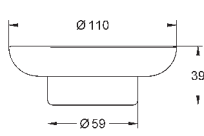

40 368 001 прозрачное стекло 7,48
Essentials
Мыльница
материал: стекло
подходит для держателей:
Essentials (40 369 xx1)
Essentials Cube (40 508)
Bau Cosmopolitan (40 585)
Essentials Authentic (40 652)