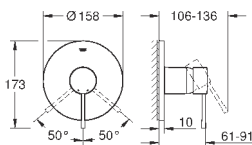

35 600 000

GROHE Rapido SmartBox Универсальная встроенная часть

72,00