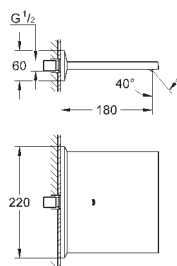

13 319 000

хром

711,60

13 319 DC0

суперсталь

1 018,80

13 319 AL0

темный графит, матовый

1 162,80

Allure Brilliant

Каскадный излив для ванны и душа

настенный монтаж
GROHE StarLight хромированная поверхность
вынос 180 мм
минимальное давление 1,0 бар