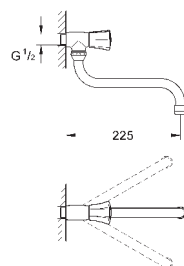

30 484 001

хром

48,00

Costa L
Настенный вентиль, DN 15
настенный монтаж
металлическая рукоятка
с теплоизоляцией
привинчивающаяся
маркировка: синяя
GROHE StarLight поверхность
аэратор
вентили Longlife
поворотный трубкообразный излив
радиус поворота 360°
вынос 200 мм