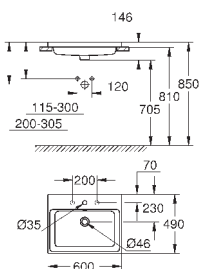

39 479 00H

альпин-белый

240,16

Керамика Cube

Раковина полувстраиваемая 60

глазурованная задняя сторона

встраиваемая

1 отверстие под смеситель, 2 намеченных отверстия

с переливом

605 x 490 мм

с креплением

санитарная керамика

Износостойкое покрытие **PureGuard** и анти-бактериальное глазирование

16 шт. на паллете