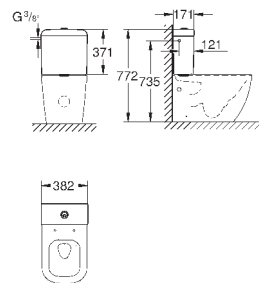

39 333 000

альпин-белый

190,28

Керамика Euro

Бачок

Наполнение сбоку или сзади

для наполнения сзади необходимо заказать комплект крепежей 49 522 000 (заказывается дополнительно)

в комплекте механизм на 2 объема смыва

с креплением

санитарная керамика

18 шт. на паллете