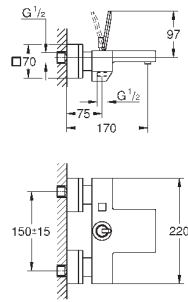

GROHE EUROCUBE JOY

Артикул

Цвет

Цена брутто /
РРЦ с НДС, €

23 666 000

хром

332,40

Eurocube Joy

Смеситель однорычажный для ванны, DN 15
настенный монтаж
металлический рычаг

GROHE FeatherControl Joystick картридж

GROHE XL Waterfall

встроенный обратный клапан в душевом отводе 1/2"
скрытые S-образные эксцентрики
с защитой от обратного потока