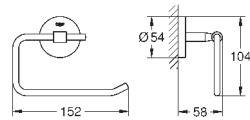

40 457 001

хром

27,13

VauCosmopolitan
Держатель бумаги
металл
без крышки
скрытое крепление
GROHE StarLight хромированная поверхность
Шурупы и дюбели в комплекте