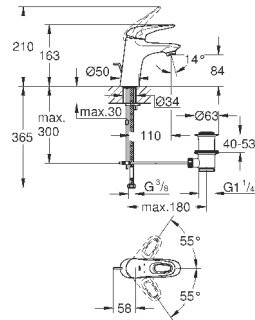

33 558 003
33 558 LS3

хром
белая луна/хром

108,00
145,20

Eurostyle
Смеситель однорычажный для раковины DN 15 S-Size
монтаж на одно отверстие
металлическая рукоятка (с отверстием)
GROHE SilkMove керамический картридж 35 мм
регулировка расхода воды
с ограничителем температуры
GROHE StarLight хромированная поверхность
GROHE EcoJoy - 5,7 л/мин
GROHE FastFixation быстрая монтажная система
сливной гарнитур 1 1/4"
гибкая подводка