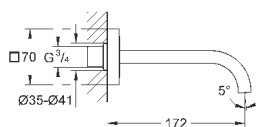

13 264 000

хром

240,00

Allure

Излив для ванны, DN 20

настенный монтаж
GROHE StarLight хромированная поверхность
вынос 172 мм
аэратор
минимальное давление 1,0 бар