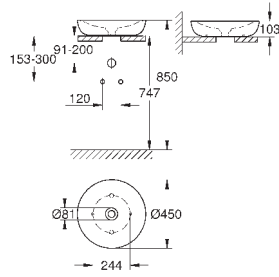

**39 608 00H**

альпин-белый

535,79

**Essece**  
**Раковина свободстоящая 60**

без перелива  
600 x 400 мм  
с креплением  
с керамическим сливным гарнитуром, крышка съемная без функции перекрытия воды  
санитарная керамика  
Износостойкое покрытие **PureGuard** и анти-бактериальное глазирование