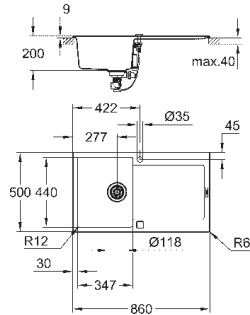

GROHE КОМПОЗИТНЫЕ МОЙКИ

Артикул

Цвет

Цена брутто /
РРЦ с НДС, €

31 644 AT0
31 644 AP0

серый гранит
черный гранит

342,00
342,00

K500

Композитная мойка с крылом

модель: K500 50-C 86/50 1.0 оборачиваемая
тип монтажа: стандартная встраиваемая
материал: кварцевый композит

GROHE Whisper

мин. размер шкафа: 500 мм
размер: 860 x 500 мм
1 чаша: 347 x 440 x 200 мм

GROHE FastFixation

быстрая монтажная система
монтаж мойки слева или справа
требуемый размер отверстия в столешнице для
установки мойки: 840 x 480 мм

клапан-автомат
аксессуары вкл.: сливной клапан с поворотной ручкой, сливной гарнитур,
корзинчатый вентиль, монтажный набор
опция: автоматический сливной клапан с нажимным механизмом
(40 986 SD0), приобретается отдельно
количество крепежных элементов в комплекте (накладной монтаж): 10
Внешний радиус: R6, внутренний радиус чаши: R12

31 645 AT0
31 645 AP0

серый гранит
черный гранит

357,20
357,20