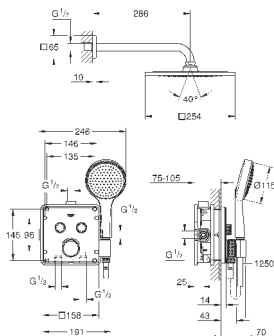

Артикул

Цвет

Цена брутто /
РРЦ с НДС, €

34 742 000

хром

1 212,00

Grotherm SmartControl
Набор для комплектации душа

включает в себя:

встраиваемый термостат с 2 кнопками управления и встроенным держателем для ручного душа
Grotherm SmartControl Комплект верхней монтажной части (29 125 000)

GROHE Rapido SmartBox 35 600 000 (универсальная встраиваемая часть)
Rainshower F-Series 10" Верхний душ с душевым кронштейном 286 мм (26 070 000)

ручной душ Power&Soul Cosmopolitan 115 (27 661 000)
душевой шланг Silverflex 1.250 мм (28 362)