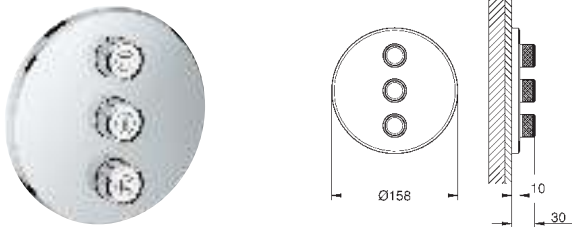

GROHE GROHTHERM SMARTCONTROL

Артикул

Цвет

Цена брутто /
РРЦ с НДС, €

29 122 000	хром	339,60
29 122 DC0	суперсталь	476,40
29 122 BE0	никель глянец	511,20
29 122 EN0	матовый никель	546,00
29 122 GL0	холодный рассвет	511,20
29 122 GN0	холодный рассвет, матовый	546,00
29 122 DA0	теплый закат	511,20
29 122 DL0	теплый закат, матовый	546,00
29 122 A00	темный графит	511,20
29 122 AL0	темный графит, матовый	546,00

Grotherm SmartControl

Комплект верхней монтажной части для вентиля на три выхода

комплект верхней монтажной части для

GROHE Rapido SmartBox 35 600 000

металлическая накладная панель с **GROHE FastFixation** (скрытые эксцентрики, уплотнение, скрытый монтаж), регулируемая на 6°

10 мм толщина профиля розетки

GROHE StarLight хромированная поверхность

SmartControl нажать для вкл/выкл, повернуть для увеличения напора

воды от режима EcoJoy до максимального напора воды

заменяемые символы

ProGrip эргономичные ручки с рифленной поверхностью

возможность одновременного включения нескольких точек водоотвода

без встраиваемой части

распределение расхода:

выход D = 28 л/мин

выход A = 28 л/мин

выход D+E+A = 65 л/мин

35 600 000 72,00

GROHE Rapido SmartBox Универсальная встроенная часть

29 150 LS0 белая луна 608,40

Grotherm SmartControl

Термостат для встраиваемого монтажа на 1 выход

комплект верхней монтажной части для

GROHE Rapido SmartBox 35 600 000 (универсальная встраиваемая часть)

металлическая накладная панель с **GROHE FastFixation** (скрытые эксцентрики, уплотнение, скрытый монтаж), регулируемая на 6°

GROHE StarLight поверхность

SmartControl нажать для вкл/выкл, повернуть для увеличения напора

воды от режима EcoJoy до максимального напора воды

заменяемые символы

GROHE TurboStat встроенный термоэлемент

ProGrip эргономичные ручки с рифленной поверхностью

GROHE SafeStop стопор безопасности при 38°C

GROHE SafeStop Plus опционно ограничитель температуры на 43°C / 46°C,

включен

встроенные обратные клапаны и грязеулавливающие фильтры

лицевая панель из акрилового стекла в цвете белая луна

без встраиваемой части

распределение расхода:

выход A (для внешнего отключения) = 34 л/мин

выход В/С = 29 л/мин

35 600 000 72,00

GROHE Rapido SmartBox Универсальная встроенная часть