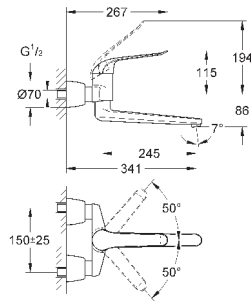

32 775 000

хром

320,40

Euroeco Special

Смеситель однорычажный для раковины DN 15
настенный монтаж

GROHE StarLight хромированная поверхность

GROHE SilkMove керамический картридж Ø 46 мм

GROHE EcoJoy Технология совершенного потока

при уменьшенном расходе воды

регулировка расхода воды, настраиваемый ограничитель температуры

возможность установки мин. расхода 2,5 л/мин.

ламинарный регулятор струи, поворотный и фиксирующийся литой излив,

вынос 342 мм, металлический рычаг

длина рычага 170 мм

с запорными S-эксцентриками

32 780 000

хром

105,60

Euroeco Special

Смеситель однорычажный для душа, DN 15

настенный монтаж

GROHE StarLight хромированная поверхность

GROHE SilkMove керамический картридж Ø 46 мм

GROHE EcoJoy Технология совершенного потока

при уменьшенном расходе воды

регулировка расхода воды, настраиваемый ограничитель температуры,

возможность установки мин. расхода 2,5 л/мин.

отвод для душа снизу 1/2"

встроенный обратный клапан

металлический рычаг

длина рычага 120 мм

скрытые S-образные эксцентрики

с защитой от обратного потока

без душевого гарнитура