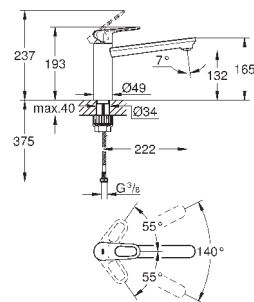

31 688 000

хром

81,60

GROHE BauFlow

Смеситель однорычажный для мойки, DN 15

средний излив

монтаж на одно отверстие

GROHE StarLight хромированная поверхность

GROHE Longlife керамический картридж 35 мм

GROHE Zero Раздельные пути подачи воды - не содержит никеля и свинца

поворотный трубкообразный излив

область поворота 140°

аэратор с возможностью быстрого демонтажа

гибкая подводка

GROHE FastFixation Plus - сверхбыстрая и простая установка - не требуется

никаких инструментов

для установки на столешницу толщиной от 40 мм необходим крепеж

48 384 000 (приобретается отдельно)