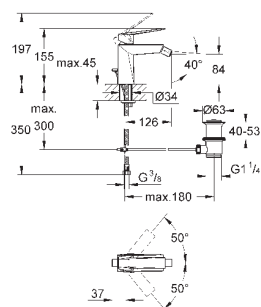

GROHE ALLURE BRILLIANT

Артикул

Цвет

Цена брутто /
РРЦ с НДС, €

23 117 000	хром	598,80
23 117 DC0	суперсталь	889,20
23 117 AL0	темный графит, матовый	1 016,40

Allure Brilliant
Смеситель однорычажный для биде
DN 15
M-Size
монтаж на одно отверстие
GROHE SilkMove керамический картридж 28 мм
ограничитель температуры
GROHE StarLight хромированная поверхность
GROHE FastFixation быстрая монтажная система
аэратор с шаровым шарниром
сливной гарнитур 1 1/4"
гибкая подводка