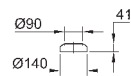

Розетка
для 39 457 000

39 551 000

58,80