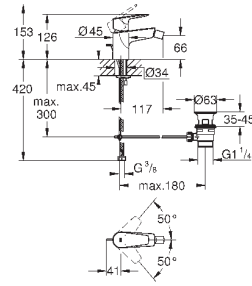

new

23 331 001

хром

64,00

BauEdge

Смеситель однорычажный для биде DN 15
монтаж на одно отверстие
металлический рычаг

GROHE Longlife керамический картридж 28 мм
с ограничителем температуры

GROHE StarLight хромированная поверхность

GROHE EcoJoy - 5,7 л/мин

с шаровым шарниром

система быстрого монтажа

рычажный донный клапан 1 1/4", пластик

гибкая подводка

профессиональная серия

new