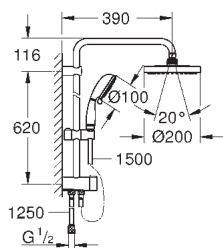

GROHE TEMPESTA SYSTEM

Артикул

Цвет

Цена брутто /
РРЦ с НДС, €

27 399 002

хром

217,20

Tempesta Rustic System 200

Душевая система Flex с переключателем для настенного монтажа

включает в себя:

горизонтальный душевой кронштейн 390 мм, регулируется перед установкой
переключатель на 3 положения: верхний душ, ручной душ, верхний душ с
Eco-режимом

верхний душ Tempesta Cosmopolitan 200 (27 541)

2 режима струи (с помощью переключателя):

Rain, SmartRain

с шаровым шарниром

угол поворота $\pm 15^\circ$

ручной душ Tempesta Rustic 100 (26 085)

4 вида струй:

GROHE Rain O², Rain, Massage, Jet

регулируется по высоте с помощью

скользящего элемента

расстояние от переключателя до верхнего крепления: 620 мм

Relaxaflex Душевой шланг 1500 мм (28 151)

Relaxaflex Душевой шланг 1250 мм (28 150)

универсальный монтаж: подключение к смесителю / к подключению для
душевого шланга с резьбой 1/2"

минимальный расход воды 7л/мин

GROHE DreamSpray превосходный поток воды

GROHE StarLight хромированная поверхность

система **SpeedClean** против известковых отложений

внутренний охлаждающий канал для продолжительного срока службы

ДУШИ