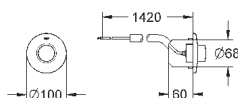

Пневматическое управление
GROHE StarLight хромированная поверхность
кнопочное управление с
розеткой Ø 100 мм
пневматический шланг 1,50 м
без накладной панели

36 407 001

149,82