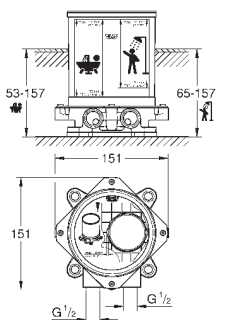

45 984 001

411,60

Монтажный набор для напольного излива 1/2"

для смесителей и изливов напольного монтажа

без комплекта верхней монтажной части

допускается регулировка 360° в горизонтальной

плоскости и 3° в вертикальной плоскости

монтажная глубина 53-157 мм

инсталляционная глубина для смесителей для душа

65-157 мм, компенсационная глубина 92 мм

два входа с внутренней резьбой 1/2" (подключение

горячей / холодной воды)

Смывной клапан

прокладка

крепежный материал