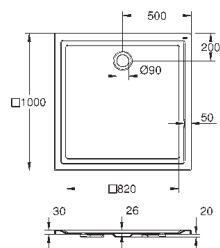

GROHE АКРИЛОВЫЕ ДУШЕВЫЕ ПОДДОНЫ

Артикул

Цвет

Цена брутто /
РРЦ с НДС, €

39 300 000

альпин-белый

224,23

Акриловые душевые поддоны 1000 x 1000

размеры: 1000 x 1000 мм

глубина: 30 мм

материал: акрил

диаметр отверстия слива: 90 мм

рекомендуются гарнитуры для слива GROHE: 49 533 000 (вертикальный) и

49 534 000 (горизонтальный), приобретаются отдельно

Монтажный материал приобретается отдельно

20 шт. на паллете