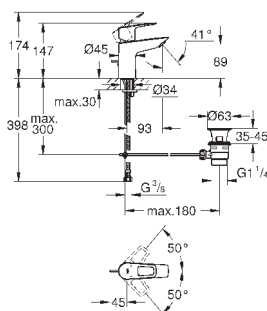

23 335 001

хром

64,00

BauLoop
Смеситель однорычажный для раковины DN 15
S-Size

монтаж на одно отверстие
металлический рычаг
GROHE Longlife керамический картридж 28 мм
с ограничителем температуры
GROHE StarLight хромированная поверхность
GROHE Zero Раздельные пути подачи воды - не содержит никеля и свинца
GROHE EcoJoy - 5,7 л/мин
система быстрого монтажа
рычажный донный клапан 1 1/4", пластик
гибкая подводка
профессиональная серия

new