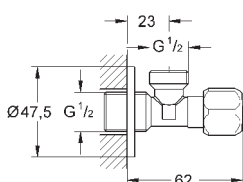

22 016 00M

хром

54,00

Универсальный угловой вентиль 1/2"

с подключением 1/2"
Пластиковая рукоятка
маркировка: нейтральная
навинчивающаяся розетка
металл

GROHE StarLight поверхность
10 шт. в коробке