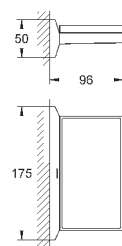

40 504 000

хром

355,34

**Allure Brilliant**  
полочка с мыльницей  
**GROHE StarLight** хромированная поверхность

40 496 000

хром

244,30

**Allure Brilliant**  
держатель для полотенца  
две рукоятки неповоротные  
длина 431 мм  
скрытое крепление  
**GROHE StarLight** хромированная поверхность