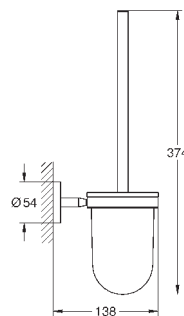

40 463 001

хром

35,21

VauCosmopolitan
Туалетный „ёршик“ в комплекте
стекло / металл
настенный монтаж
скрытое крепление
GROHE StarLight хромированная поверхность
Шурупы и дюбели в комплекте

40 791 001

белый

6,72

40 791 KS1

черный бархат

6,72

Запасная головка ёршика

40 392 000

хром

по запросу

Запасной ёршик

40 393 000

белый

по запросу

Запасная головка ёршика