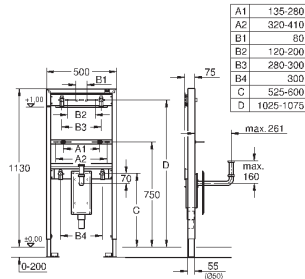

GROHE RAPID SL ДЛЯ РАКОВИНЫ И БИДЕ

Артикул

Цвет

Цена брутто /
РРЦ с НДС, €

38 625 001

232,80

Rapid SL

Инсталляция для раковины со встроенным сифоном
для смесителя на одно отверстие или
настенного монтажа

монтажная высота 1,13 м

со встроенным сифоном Ø 50 мм

для монтажа перед стеной или стеной перегородкой

самонесущая стальная рама с

порошковым напылением

подготовлена для облицовки

фиксированные подключения

одиночный или рядный монтаж на рельсе

быстрая регулировка по высоте

крепежный материал

проверено -TUEV

болты-держатели для раковины M10, с

креплением для керамики

расстояние между болтами изменяется

2 звукоизоляционных подключения

смесителя DN 15

скрытый сифон

для скрытого монтажа

накладная панель из нержавеющей стали

регулируемый сифон из латуни

хромированная, регулировка по высоте

для монтажа перед стеной необходимо заказать настенные уголки

38 558 00M (продаются отдельно)

38 748 002

484,80

Rapid SL

Инсталляция для раковины с монтажным набором для инфракрасной электроники

для настенного смесителя

подходит для комплектов верхних монтажных частей Europlus E 36 042 SD0,

Essence E 36 447 000 и Eurocube E 36 442 000

монтажная высота 1,13 м

для монтажа перед стеной или стеной перегородкой

самонесущая стальная рама с

порошковым напылением

подготовлена для облицовки

быстрая регулировка по высоте

крепежный материал

болты-держатели для раковины M10, с

креплением для керамики

расстояние между болтами изменяется

смывное колено, выдерживающее

высокую температуру, DN 50

уплотнение Ø 32 мм

установленный набор коробов с защитным блоком

огнеупорная трубка для прокладки электронных кабелей

встраиваемая часть с подключением к воде, запорный вентиль и смывное

колено

подключение с шумоизоляционным держателем 1/2"

соединительная коробка для сети питания 230 V

Одобрено в CE

для подключения к предварительно

смешанной или холодной воде

для монтажа перед стеной необходимо заказать настенные уголки

38 558 00M (продаются отдельно)