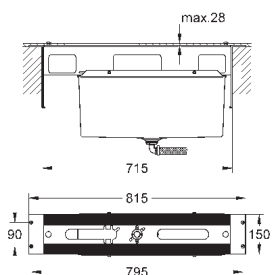

29 037 000

722,40

Комплект для ванны на 4/5 отверстий
встраиваемая часть для монтажа на плиточном бортике

включает в себя:

- монтажная рамка
- улавливающее устройство со встроенным сливом для проникающей воды
- декоративные накладки на винтовые крепления, цвет Хром