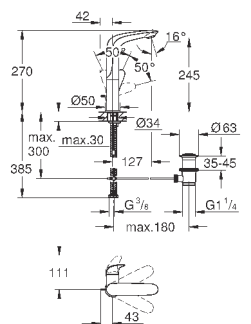

монтаж на одно отверстие  
металлическая рукоятка (с отверстием)  
**GROHE SilkMove** керамический картридж 28 мм  
с ограничителем температуры  
**GROHE StarLight** хромированная поверхность  
**GROHE EcoJoy** - 5,7 л/мин  
**GROHE FastFixation** быстрая монтажная система  
поворотный литой излив  
радиус поворота 360°  
сливной гарнитур 1 1/4"  
гибкая подводка