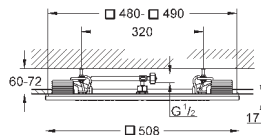

GROHE F-DIGITAL DELUXE

Артикул

Цвет

Цена брутто /
РРЦ с НДС, €

29 126 000

хром

555,60

Grohtherm SmartControl

Термостат для встраиваемого монтажа на 3 выхода

комплект верхней монтажной части для GROHE Rapido SmartBox 35 600 000 (универсальная встраиваемая часть) металлическая накладная панель с **GROHE FastFixation** (скрытые эксцентрики, уплотнение, скрытый монтаж), регулируемая на 6°
GROHE StarLight хромированная поверхность

SmartControl нажать для вкл/выкл, повернуть для увеличения напора воды от режима EcoJoy до максимального напора воды
заменяемые символы

GROHE TurboStat встроенный термоэлемент

ProGrip эргономичные рукоятки с рифленой поверхностью

GROHE SafeStop стопор безопасности при 38°C

GROHE SafeStop Plus опционно ограничитель температуры на 43°C / 46°C, включен

встроенные обратные клапаны и грязеулавливающие фильтры
возможность одновременного включения нескольких точек водоотвода без встраиваемой части

распределение расхода:

выход A = 23 л/мин

выход B = 27 л/мин

выход C = 23 л/мин

выход A + B = 33 л/мин

выход A + B + C = 36 л/мин

35 600 000

72,00

GROHE Rapido SmartBox Универсальная встроенная часть

27 865 000

хром

4 452,00

Rainshower F-Series 20"

Потолочный душ со встроенным источником света

Rain

508 x 508 x 59 мм

металл

полный спектр LED-индикации: мягкий свет, меняющийся всеми цветами радуги

Индивидуальная настройка: постоянная подсветка с возможностью выбора цвета

источник питания для света 12 V DC

Одобрено в CE

GROHE DreamSpray превосходный поток воды

GROHE StarLight хромированная поверхность

система **SpeedClean** против известковых отложений

может использоваться с проточным водонагревателем

требуется набор (29 069 000), F-digital Deluxe базовый блок (36 397 000),