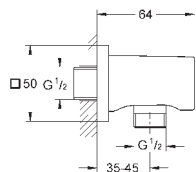

GROHE АКСЕССУАРЫ ДЛЯ ДУША

Артикул

Цвет

Цена брутто /
РРЦ с НДС, €

27 076 000
27 076 LS0

хром
белая луна

46,80
63,60

Rainshower
Подключение для душевого шланга
внешняя резьба
с квадратной розеткой
с защитой от обратного потока
GROHE StarLight хромированная поверхность