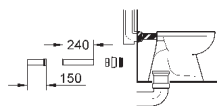

37 102 SH0

альпин-белый

24,00

Впускной гарнитур
как соединяющая трубка от смывной
трубки встроенного смывного устройства
6 - 9 л и встроенного смывного бачка к
напольному унитазу
с соединением
розетки