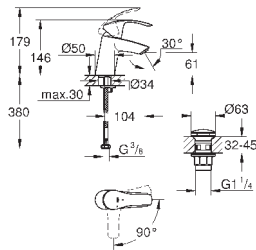

32 467 002

хром

75,60

**Eurosmart**

**Смеситель однорычажный для раковины DN 15 S-Size**

монтаж на одно отверстие  
металлический рычаг  
**GROHE SilkMove** керамический картридж 35 мм  
регулировка расхода воды  
с ограничителем температуры  
**GROHE StarLight** хромированная поверхность  
**GROHE EcoJoy** - 5,7 л/мин  
**GROHE FastFixation** быстрая монтажная система  
без донного клапана  
гибкая подводка