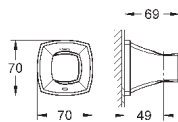

27 969 000
27 969 IGO

хром
хром/золото

74,40
97,20

Grandera

Настенный держатель

металл

GROHE StarLight хромированная поверхность