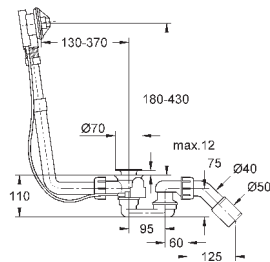

28 943 000

63,60

Talento

Сливной и переливной гарнитур

для нестандартных ванн
скрытый монтаж
с тягой
без комплекта верхней монтажной части
сифоном
45° сливной дугой