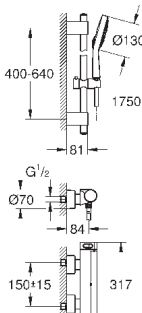

34 281 001

хром

445,20

Grohtherm 2000

Термостат для душа, DN 15 с душевым гарнитуром

включает в себя:

Grohtherm 2000 термостат для душа

(34 169 000)

Power&Soul Cosmopolitan 130 Душевой гарнитур,

душевая штанга 600 мм (27 731 000)

минимальное давление 1,0 бар