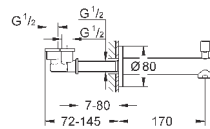

13 281 001

хром

110,40

Concepto

Излив для ванны с переключателем

настенный монтаж

GROHE StarLight хромированная поверхность

аэратор

автоматический переключатель: ванна/душ

внешняя резьба 1/2"