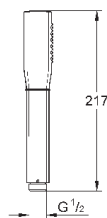

26 037 001

хром

108,00

Grandera Stick
Ручной душ, 1 вид струи
душевая струя Rain
металл
GROHE EcoJoy 6,6 л/мин
GROHE DreamSpray превосходный поток воды
внутренний охлаждающий канал для продолжительного срока службы
GROHE CoolTouch Полностью исключается вероятность ожога о внешнюю поверхность смесителя
GROHE StarLight хромированная поверхность
система **SpeedClean** против известковых отложений
может использоваться с проточным водонагревателем
универсальное крепление, подходящее к любому стандартному шлангу
минимальное давление 1,0 бар