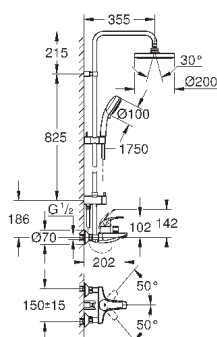

26 305 001

хром

426,00

Tempesta Cosmopolitan System 200

Душевая система с однорычажным смесителем для ванны, настенный монтаж

с укороченной душевой штангой для использования в душевых кабинах включает в себя:

горизонтальный душевой

кронштейн 355 мм

однорычажный смеситель для душа с переключателем

выбор между:

верхний душ Tempesta Cosmopolitan 200 (27 541)

душевая струя Rain

с шаровым шарниром

угол поворота $\pm 20^\circ$

излив для ванны

отдельный переключатель на ручной душ

ручной душ Tempesta Cosmopolitan 100 (27 573)

4 вида струй:

GROHE Rain O², Rain, Massage, Jet

регулируется по высоте с помощью

скользящего элемента

душевой шланг, 1.750 мм 1/2" x 1/2" (28 410)

Расстояние между смесителем и верхним креплением

душевой штанги: 1011 мм

GROHE SilkMove керамический картридж $\varnothing 46$ мм

GROHE DreamSpray превосходный поток воды

система **SpeedClean** против известковых отложений

совместим с проточным водонагревателем **только** выше 18 кВт/ч, а также с

накопительным водонагревателем (см. Техническую информацию)

минимальный расход воды 7л/мин

минимальное давление 1,0 бар