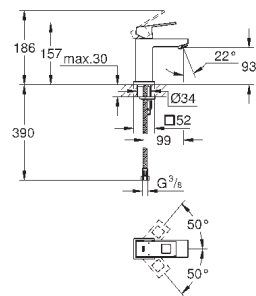

то же, без ограничения расхода воды

23 132 00E

хром

194,40

**Eurocube**

**Смеситель однорычажный для раковины DN 15  
S-Size**

монтаж на одно отверстие  
металлический рычаг

**GROHE SilkMove** керамический картридж 28 мм