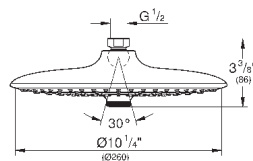

GROHE ВЕРХНИЕ ДУШИ

Артикул

Цвет

Цена брутто /
РРЦ с НДС, €

26 456 000

хром

126,00

Euphoria 260

Верхний душ с 3 режимами

Rain, SmartRain, Jet

Ø 260 мм

шаровый шарнир +/- 15° вращающийся

резьбовое соединение 1/2"

GROHE EcoJoy 6.6 л/мин

GROHE DreamSpray превосходный поток воды

GROHE StarLight хромированная поверхность

система **SpeedClean** против известковых отложений

внутренний охлаждающий канал для продолжительного срока службы

может использоваться с проточным водонагревателем

минимальное давление 1,0 бар

26 457 000

хром

126,00

то же, с ограничением расхода воды 9.5 л/мин

26 455 000

хром

126,00

то же, без ограничения расхода воды

27 492 000

хром

120,00