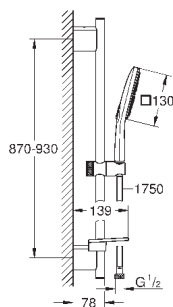

26 586 000

хром

163,20

Rainshower SmartActive 130 Cube

Душевой гарнитур, 3 вида струй

включает в себя:

Rainshower SmartActive 130 Cube Ручной душ (26 550)

душевая штанга 900 мм

с металлическими настенными креплениями

душевой шланг 1750 мм (28 388 000)

Полочка **GROHE EasyReach**

GROHE DreamSpray превосходный поток воды

GROHE StarLight хромированная поверхность

GROHE FastFixation Plus (регулируемое расстояние между настенными креплениями штанги позволяет использовать для монтажа уже имеющиеся отверстия в стене)

GROHE TileFix регулируемая глубина верхнего и нижнего креплений

система **SpeedClean** против известковых отложений

внутренний охлаждающий канал для продолжительного срока службы

Twistfree против перекручивания шланга

может использоваться с проточным водонагревателем

26 587 000

хром

164,40

Аналогичный продукт, с ограничителем потока **GROHE EcoJoy** 9.5 л/мин