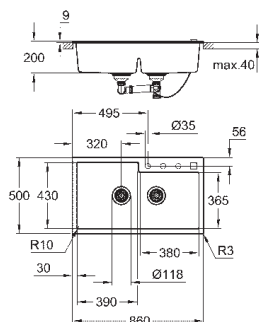

K500

Композитная мойка

модель: K500 90-С 86/50 2.0 оборачиваемая

тип монтажа: стандартная встраиваемая

материал: кварцевый композит

GROHE Whisper

минимальный размер шкафа: 900 мм

размер: 860 x 500 мм

1 чаша: 390 x 430 x 200 мм

2 чаша: 380 x 365 x 200 мм

Внешний радиус: R3, внутренний радиус: R10

GROHE FastFixation быстрая монтажная система

мойка монтируется слева

требуемый размер отверстия в столешнице для

установки мойки: 840 x 480 мм

клапан-автомат

аксессуары вкл.: сливной клапан с поворотной ручкой, сливной гарнитур,

корзинчатый вентиль, монтажный набор

опция: автоматический сливной клапан с нажимным механизмом

(40 986 SD0), приобретается отдельно

количество крепежных элементов в комплекте (накладной монтаж): 10