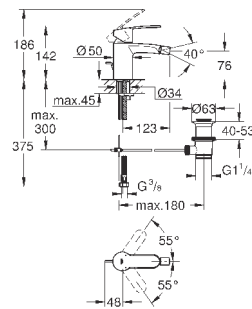

33 565 002

хром

118,80

Eurostyle Cosmopolitan

Смеситель однорычажный для биде DN 15 S-Size

монтаж на одно отверстие
металлический рычаг
GROHE SilkMove керамический картридж 35 мм
регулировка расхода воды
возможность установки мин. расхода 2,5 л/мин.
GROHE StarLight хромированная поверхность
GROHE FastFixation быстрая монтажная система
аэратор с шаровым шарниром
сливной гарнитур 1 1/4"
гибкая подводка
минимальное давление 1,0 бар
дополнительный ограничитель температуры (46 375 000)

33 566 002

хром

112,80

то же, с цепочкой