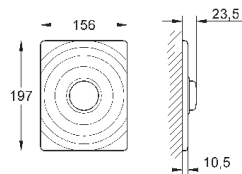

37 069 000

хром

118,80

Surf
Накладная панель
вертикальный монтаж
156 x 197 мм
для смывного устройства встроенного
монтажа 6 - 9 л
из латуни
кнопочное управление
крепежная рама
крепление скрытое
GROHE StarLight хромированная поверхность