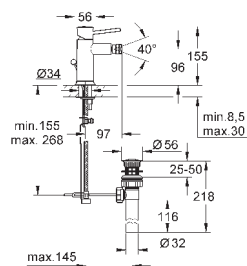

металлический рычаг

**GROHE Longlife** керамический картридж 28 мм

**GROHE StarLight** хромированная поверхность

аэратор

сливной гарнитур 1 1/4"

гибкая подводка

система быстрого монтажа

32 864 000