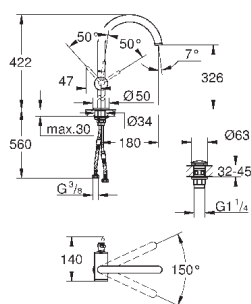

32 647 003	хром	550,80
32 647 DC3	суперсталь	776,40
32 647 GL3	холодный рассвет	830,40
32 647 DA3	теплый закат	830,40
32 647 AL3	темный графит, матовый	885,60

Atrio
Смеситель однорычажный для раковины DN 15 XL-Size

монтаж на одно отверстие
для отдельностоящих раковин
GROHE SilkMove керамический картридж 28 мм с ограничителем температуры
GROHE StarLight хромированная поверхность
GROHE EcoJoy 5.7 л/мин ламинарный аэратор поворотный трубкообразный C-излив с аэратором
ограничитель поворота излива
сливной гарнитур 1 1/4"
гибкая подводка