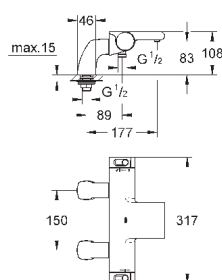

Grohtherm 2000

Термостат для ванны, DN 15

вертикальный монтаж

GROHE CoolTouch безопасный корпус

GROHE StarLight хромированная поверхность

GROHE Aqua Paddle эргономичные рукоятки

GROHE TurboStat встроенный термоэлемент

GROHE SafeStop стопор безопасности при 38°C

GROHE SafeStop Plus опционно ограничитель температуры на 43°C,
включен

встроенный стопор смешанной воды

GROHE AquaDimmer Plus многофункциональный

- регулировка расхода

- переключатель: ванна/душ

- встроенная кнопка с функцией экономии воды для душа

отвод для душа снизу 1/2"

GROHE XL Waterfall

регулятор струи

встроенные обратные клапаны

грязеулавливающие фильтры

с защитой от обратного потока

вертикальные подключения со скрытыми креплениями

GROHE EcoJoy Технология совершенного потока

при уменьшенном расходе воды