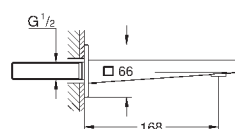

Монтажный набор для напольного излива 1/2"

для смесителей и изливов напольного монтажа без комплекта верхней монтажной части допускается регулировка 360° в горизонтальной плоскости и 3° в вертикальной плоскости монтажная глубина 53-157 мм инсталляционная глубина для смесителей для душа 65-157 мм, компенсационная глубина 92 мм два входа с внутренней резьбой 1/2" (подключение горячей / холодной воды)
Смывной клапан
прокладка
крепежный материал

new

13 404 003

хром

142,80

13 404 DC3

суперсталь

194,76

13 404 AL3

темный графит, матовый

222,59

GROHE Plus

Излив для ванны

настенный монтаж

GROHE StarLight хромированная поверхность

аэратор

внешняя резьба 1/2"

вынос 168 мм

26 507 000

хром

1 003,20

26 507 LS0

белая луна

1 155,60

26 507 DC0

суперсталь

по запросу

26 507 AL0

темный графит, матовый

1 692,00

Euphoria SmartControl System 310 Duo

Душевая система с термостатом для настенного монтажа

включает в себя:

горизонтальный душевой

кронштейн 450 мм

регулируемое верхнее крепление к стене для удобства монтажа в уже существующие отверстия

термостат внешнего монтажа SmartControl

выбор между:

Rainshower SmartActive 310 Верхний душ

GROHE PureRain и Centered Jet режим струи

Euphoria 110 Massage Ручной душ, белая душевая поверхность (27 221 001)

3 вида струй:

Rain, SmartRain, Massage

регулируется по высоте с помощью

скользящего элемента

душевой шланг 1750 мм (28 388 000)

GROHE DreamSpray превосходный поток воды

GROHE StarLight хромированная поверхность

GROHE CoolTouch Полностью исключается вероятность

ожога о внешнюю поверхность смесителя

GROHE TurboStat встроенный термоэлемент

ProGrip эргономичные рукоятки с рифленной поверхностью

GROHE EcoJoy Технология совершенного потока

при уменьшенном расходе воды

GROHE SafeStop стопор безопасности при 38°C

GROHE SafeStop Plus опционно ограничитель температуры на 43°C,

включен

SmartControl нажать для вкл/выкл, повернуть для увеличения напора

воды от режима EcoJoy до максимального напора воды

встроенная полочка **GROHE EasyReach**

система **SpeedClean** против известковых отложений

внутренний охлаждающий канал для продолжительного срока службы

Twistfree против перекручивания шланга

совместим с проточным водонагревателем **только** выше 18 кВт/ч, а также с

накопительным водонагревателем (см. Техническую информацию)

минимальный расход воды 7л/мин