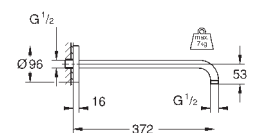

28 982 000

хром

127,20

Rainshower

Душевой кронштейн 378 мм

металл

резьбовое соединение 1/2"

GROHE StarLight хромированная поверхность

для использования со всеми верхними душами Rainshower