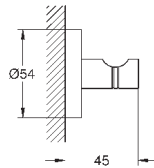

40 364 001	хром	15,00
40 364 DC1	суперсталь	21,01
40 364 BE1	никель глянец	22,52
40 364 EN1	матовый никель	24,02
40 364 GL1	холодный расцвет	22,52
40 364 GN1	холодный расцвет, матовый	24,02
40 364 DA1	теплый закат	22,52
40 364 DL1	теплый закат, матовый	24,02
40 364 A01	темный графит	22,52
40 364 AL1	темный графит, матовый	24,02

Essentials
Крючок для банного халата
металл
скрытое крепление
GROHE StarLight хромированная поверхность
Шурупы и дюбели в комплекте