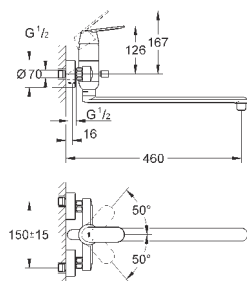

Eurosmart Cosmopolitan

Универсальный смеситель, DN 15

настенный монтаж

металлический рычаг

GROHE SilkMove керамический картридж Ø 46 мм

GROHE StarLight хромированная поверхность

регулировка расхода воды, возможность установки мин. расхода 2,5 л/мин.

автоматический переключатель: ванна/душ

поворотный трубкообразный излив

вынос 400 мм, скрытые S-образные эксцентрики

24 044 000

хром

130,80