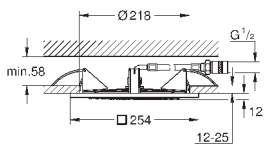

Rainshower F-Series 10" 254 x 254 Потолочный душ

Rain
254 x 254 мм
металл

резьбовое соединение 1/2"

GROHE DreamSpray превосходный поток воды

GROHE StarLight хромированная поверхность

система SpeedClean против известковых отложений

может использоваться с проточным водонагревателем
минимальное давление 1,0 бар