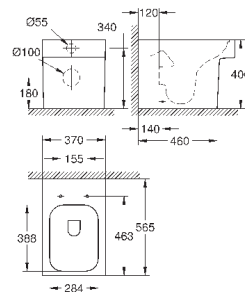

39 485 00H

альпин-белый

464,23

**Керамика Cube
Унитаз напольный приставной**

для бачка скрытого монтажа
универсальный выпуск
приставной (к стене)
омыв всей окружности чаши
безободковый
объем смыва 3/4.5 л
с креплением
санитарная керамика
полностью скрытые невидимые крепления
Износостойкое покрытие **PureGuard** и анти-бактериальное глазирование
для сиденья с крышкой для унитаза 39 488 000 (с механизмом плавного закрытия)
8 шт. на паллете