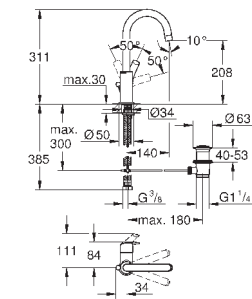

23 537 002

хром

126,00

Eurosmart

Смеситель однорычажный для раковины 1/2" L-Size

монтаж на одно отверстие
металлический рычаг

GROHE SilkMove керамический картридж **28 мм**
с ограничителем температуры

GROHE StarLight хромированная поверхность

GROHE EcoJoy - 5,7 л/мин

GROHE FastFixation быстрая монтажная система

поворотный трубкообразный излив

радиус поворота 360°

сливной гарнитур 1 1/4"

гибкая подводка

23 743 002

хром

124,80

то же, с цепочкой