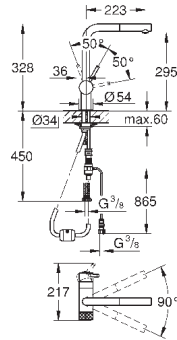

GROHE BLUE PURE

Артикул

Цвет

Цена брутто /
РРЦ с НДС, €

31 721 000
31 721 DC0

хром
суперсталь

472,80
544,80

GROHE Blue Pure Minta

Смеситель однорычажный для мойки с функцией очистки водопроводной воды
монтаж на одно отверстие

L-образный излив

выдвижной излив с аэратором

отдельная рукоятка для фильтрованной воды

керамический вентиль 1/2"

GROHE StarLight хромированная поверхность

GROHE SilkMove керамический картридж Ø 46 мм

поворотный трубкообразный излив

область поворота 90°

отдельные водотоки для питьевой и водопроводной воды

гибкая подводка

фильтры и переходники к ним приобретаются отдельно

можно использовать с 40 438 001 - фильтр с переходником и счетчиком