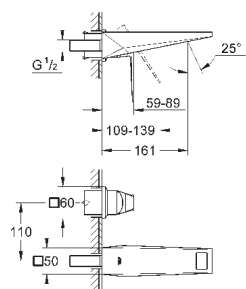

19 781 000	хром	642,00
19 781 DC0	суперсталь	951,60
19 781 AL0	темный графит, матовый	1 087,20

Allure Brilliant Смеситель для раковины на два отверстия S-Size

настенный монтаж
без встраиваемого механизма
комплект верхней монтажной части для
23 200
GROHE StarLight хромированная поверхность
GROHE EcoJoy 5.0 л/мин
излив со встроенным аэратором
размер по осям 110 мм
вынос 161 мм
минимальное давление 1,0 бар

19 783 000	хром	705,60
19 783 DC0	суперсталь	1 016,40
19 783 AL0	темный графит, матовый	1 160,40

то же, вынос 210 мм