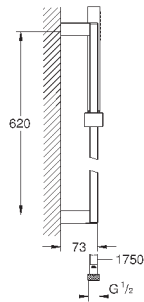

27 891 000	хром	225,60

Euphoria Cube+ Stick
Душевой гарнитур с 1 режимом струи
включает в себя: ручной душ, металл (27 888 000), душевая штанга 600 мм (27 892 000) металлический шланг 1750 мм (28 025)
GROHE EcoJoy ограничитель расхода воды 9,5 л/мин
GROHE DreamSpray превосходный поток воды, **GROHE StarLight** хромированная поверхность
система **SpeedClean** против известковых отложений
внутренний охлаждающий канал для продолжительного срока службы
Twistfree против перекручивания шланга
может использоваться с проточным водонагревателем
минимальное давление 1,0 бар