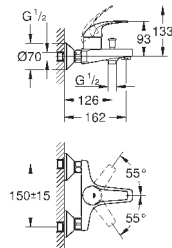

23 599 000

хром

75,60

BauCurve

Смеситель однорычажный для ванны, DN 15

настенный монтаж

металлический рычаг

GROHE Longlife керамический картридж 35 мм

GROHE StarLight хромированная поверхность

автоматический переключатель: ванна/душ

аэратор

скрытые S-образные эксцентрики

отражатель из металла