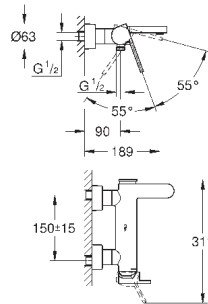

Артикул

Цвет

Цена брутто /
РРЦ с НДС, €

new

33 553 003
33 553 DC3
33 553 AL3

хром
суперсталь
темный графит, матовый

307,20
417,36
476,96

GROHE Plus

Смеситель однорычажный для ванны, DN 15

настенный монтаж

металлический рычаг

GROHE SilkMove керамический картридж 35 мм

с ограничителем температуры

GROHE StarLight хромированная поверхность

автоматический переключатель: ванна/душ

аэратор

отвод для душа 1/2"

встроенный обратный клапан

скрытые S-образные эксцентрики

с защитой от обратного потока

минимальное давление 1,0 бар

34 718 000

хром

381,60

Grohtherm SmartControl

Термостат для ванны, DN 15

настенный монтаж

GROHE CoolTouch Полностью исключается вероятность

ожога о внешнюю поверхность смесителя

GROHE StarLight хромированная поверхность

GROHE SafeStop стопор безопасности при 38°C

GROHE SafeStop Plus опционно ограничитель температуры на 43°C,

включен

GROHE TurboStat встроенный термоэлемент

ProGrip эргономичные рукоятки с рифленной поверхностью

SmartControl нажать для вкл/выкл, повернуть для увеличения напора

воды от режима EcoJoy до максимального напора воды

встроенная полочка **GROHE EasyReach**

отвод для душа снизу 1/2"

излив для ванны с аэратором

встроенные обратные клапаны и грязеулавливающие фильтры

с защитой от обратного потока