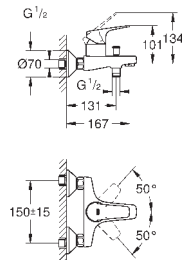

23 756 000

хром

78,00

BauFlow

Смеситель однорычажный для ванны, DN 15

настенный монтаж
металлический рычаг
GROHE Longlife Керамический картридж 46 мм
GROHE StarLight хромированная поверхность
регулировка расхода воды
автоматический переключатель: ванна/душ
излив с аэратором
отвод для душа снизу 1/2" со встроенным обратным клапаном
скрытые S-образные эксцентрики
отражатели из металла
с защитой от обратного потока