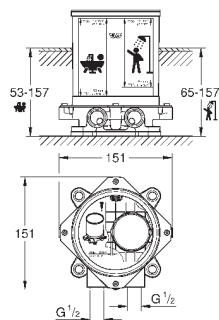

GROHE GROHE PLUS

Артикул

Цвет

Цена брутто /
РРЦ с НДС, €