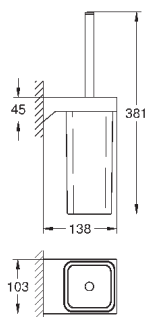

GROHE SELECTION CUBE

Артикул Цвет Цена брутто / РРЦ с НДС, €

40 857 000 хром 141,17

Selection Cube
Туалетный „ершик“ в комплекте
стекло / металл
настенный монтаж
скрытое крепление
GROHE StarLight поверхность

40 870 000 12,90

Запасная головка ёршика

40 868 000 хром 43,56

Запасной ёршик

40 867 000 матовое стекло 54,85

Запасной стакан