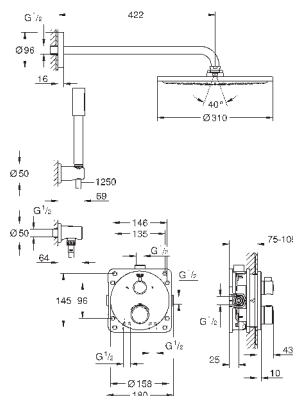

34 731 000

хром

1 236,00

Grotherm

Набор для комплектации душа с Rainshower Cosmopolitan 310

включает в себя:

Grotherm комплект готового монтажа с Aquadimmer (24 076)

GROHE Rapido SmartBox Универсальная встраиваемая часть, 1/2" (35 600)

Rainshower Cosmopolitan Верхний душ 310 (27 477 000)

Душевой кронштейн Rainshower 422 мм (26 146 000)

ручной душ Sena (28 034 000)

Rainshower Настенный держатель (27 074 000)

Rainshower подключение для душевого шланга (27 057 000)

душевой шланг Silverflex 1.250 мм (28 362)