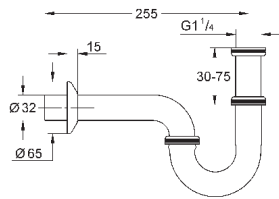

# GROHE СЛИВНЫЕ ГАРНИТУРЫ И СИФОНЫ

Артикул

Цвет

Цена брутто /  
РРЦ с НДС, €

28 947 000

хром

18,00

**Сифон 1 1/4"**