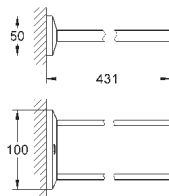

40 504 000

хром

355,34

**Allure Brilliant**  
полочка с мыльницей  
**GROHE StarLight** хромированная поверхность

40 496 000

хром

244,30

**Allure Brilliant**  
держатель для полотенца  
две рукоятки неповоротные  
длина 431 мм  
скрытое крепление  
**GROHE StarLight** хромированная поверхность