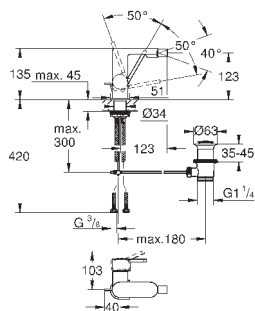

Смеситель однорычажный встраиваемый универсальный механизм, DN 15

для смесителя на 2 отверстия для скрытого монтажа без комплекта верхней монтажной части
GROHE SilkMove керамический картридж 35 мм
регулировка расхода воды
глубина монтажа 45-75 мм
DR-латунь
шаблон для монтажа

new