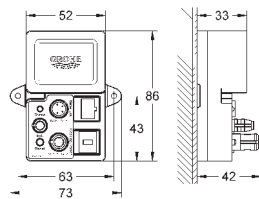

Соединительные кабели для соединения

с источником питания (каждый по 5 м)

Одобрено в CE

bluetooth, электропитание: 12 V

bluetooth, частота: 2.4 GHz

bluetooth-диапазон (10 м) варьируется в зависимости от используемых для стен материалов и толщины стен между передатчиком и приемником требуется базовый блок 2.0 Bluetooth (36 397 000) - заказывается отдельно управление по bluetooth (Bluetooth V2.1 или более поздние версии)

Операционная система Android

операционная система: начиная с версии 2.3.3

плотность пикселей: 160 dpi минимальный

Разрешение экрана: 320 x 470 пикселей

Операционная система iOS (Apple)

iPod touch 4/5, iPhone 4/5, iPad/ iPad mini**

Операционная система Apple: версия iOS 6.0 или более поздней версии

Мобильных устройств и GROHE SPA F-digital deluxe App*** не входит в комплект поставки и заказывается отдельно через уполномоченного Apple / iTunes или Google Play

* The Bluetooth торговая марка и логотип, зарегистрированные Bluetooth SIG, Inc. и может быть использовано с продукцией Grohe AG. За использование других торговых марок Grohe AG ответственности не несёт

** Apple, логотип Apple, iPod, iPod Touch, iPhone и iTunes торговые марки Apple Inc., зарегистрированные в США и других странах. Apple не несёт ответственности за функционирование и совместимость с другими устройствами.

*** Доступно в iTunes или Google Play