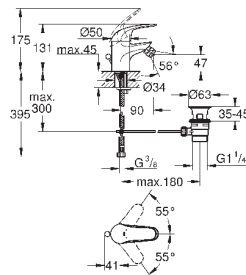

23 263 000

хром

68,40

**Euroeco**

**Смеситель однорычажный для биде DN 15 S-Size**

монтаж на одно отверстие  
металлический рычаг

**GROHE SilkMove** керамический картридж 35 мм

**GROHE StarLight** хромированная поверхность