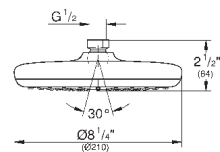

26 410 000

хром

86,40

то же, с ограничением расхода воды 9.5 л/мин

26 408 000

хром

86,40

то же, без ограничения расхода воды

27 606 001

хром

55,20

Tempesta 100

Верхний душ с 4 режимами

GROHE Rain O², Rain, Massage, Jet

резьбовое соединение 1/2"

GROHE EcoJoy ограничитель расхода воды 9,5 л/мин

GROHE DreamSpray превосходный поток воды

GROHE StarLight хромированная поверхность

система **SpeedClean** против известковых отложений

внутренний охлаждающий канал для продолжительного срока службы

может использоваться с проточным водонагревателем