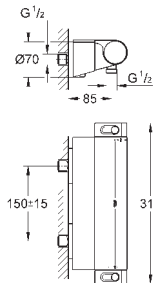

GROHE EasyReach полочка съемная

съемная

хром

минимальное давление 1,0 бар

GROHE EcoJoy Технология совершенного потока

при уменьшенном расходе воды

34 169 001

хром