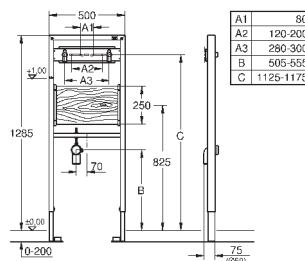

38 544 000

253,20

Rapid SL

для чугунных изделий для настенного смесителя монтажная высота 1,30 м

для монтажа перед стеной или стеной перегородкой
самонесущая стальная рама с
порошковым напылением
подготовлена для облицовки
фиксированные подключения
быстрая регулировка по высоте
крепежный материал
проверено -TUEV
водонепроницаемая фанера
сmyвное колено, выдерживающее
высокую температуру, DN 50
2 звукоизоляционных подключения
смесителя DN 15
для монтажа перед стеной необходимо заказать настенные уголки
38 558 00M (продаются отдельно)