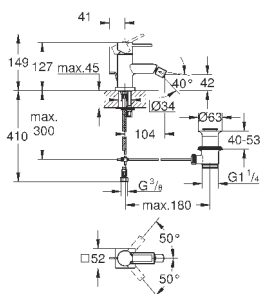

Allure
Смеситель однорычажный для биде
DN 15

M-Size

монтаж на одно отверстие
GROHE SilkMove керамический картридж 28 мм
GROHE StarLight хромированная поверхность
система быстрого монтажа
аэратор с шаровым шарниром
сливной гарнитур 1 1/4"
гибкая подводка

32 846 000

хром

738,00