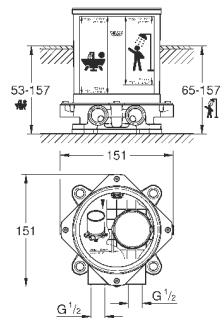

45 984 001

411,60

Монтажный набор для напольного излива 1/2"

для смесителей и изливов напольного монтажа

без комплекта верхней монтажной части

допускается регулировка 360° в горизонтальной

плоскости и 3° в вертикальной плоскости

монтажная глубина 53-157 мм

инсталляционная глубина для смесителей для душа

65-157 мм, компенсационная глубина 92 мм

два входа с внутренней резьбой 1/2" (подключение

горячей / холодной воды)

Смывной клапан

прокладка

крепежный материал