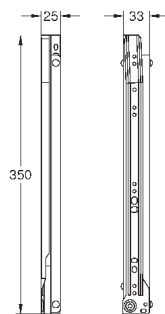

GROHE СИСТЕМЫ СОРТИРОВКИ ОТХОДОВ И МУСОРА

Артикул

Цвет

Цена брутто /
РРЦ с НДС, €

40 984 000

55,00

GROHE Blue

Комплект дооснащения для съемной металлической крышки

Состав: выдвижные направляющие и противоскользящий коврик

Для Систем раздельного сбора мусора GROHE Blue 40 980, 40 981, 40 982 и 40 983, приобретается отдельно

СМЕСИТЕЛИ
ДЛЯ КУХНИ