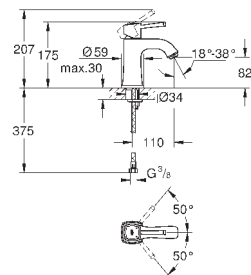

23 310 000
23 310 IGO

хром
хром/золото

330,00
423,60

Grandera
Смеситель однорычажный для раковины DN 15 M-Size

монтаж на одно отверстие
GROHE SilkMove керамический картридж 28 мм
ограничитель температуры
GROHE StarLight хромированная поверхность
GROHE EcoJoy Технология совершенного потока при уменьшенном расходе воды
GROHE FastFixation быстрая монтажная система
GROHE AquaGuide регулируемый аэратор 5,7 л/мин
без донного клапана
гибкая подводка
минимальное давление 1,0 бар