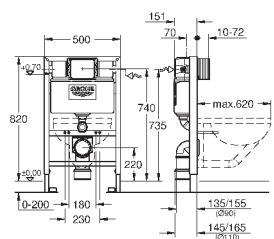

Rapid SL

Инсталляция для подвесного унитаза, монтажная высота 0.82 м со сливным бачком 6 - 9 л

для монтажа перед стеной или стеной перегородкой самонесущая стальная рама с порошковым напылением подготовлена для облицовки фиксированные подключения быстрая регулировка по высоте крепежный материал проверено -TUEV 2 болта-держателя для унитаза крепление для керамики расстояние между болтами 180/230 мм PP-смывная дуга Ø 90 мм регулировка глубины монтажа редуктор Ø 90/110 мм впускной и смывной гарнитуры

характеристики смывной бачок 6 - 9 л:

Пневматический смывной клапан с тремя режимами слива: 2-х объёмный, старт/стоп, или непрерывный управление спереди и сверху Подключение воды слева, справа и сзади Арматурная группа I с изоляцией от конденсационной влаги подключение воды DN 15 укороченная ревизионная шахта с защитным кожухом

для монтажа перед стеной необходимо заказать настенные уголки

38 558 00M (продаются отдельно)

для установки малых панелей смыва необходимо дополнительно заказать ревизионный короб 40 950 000